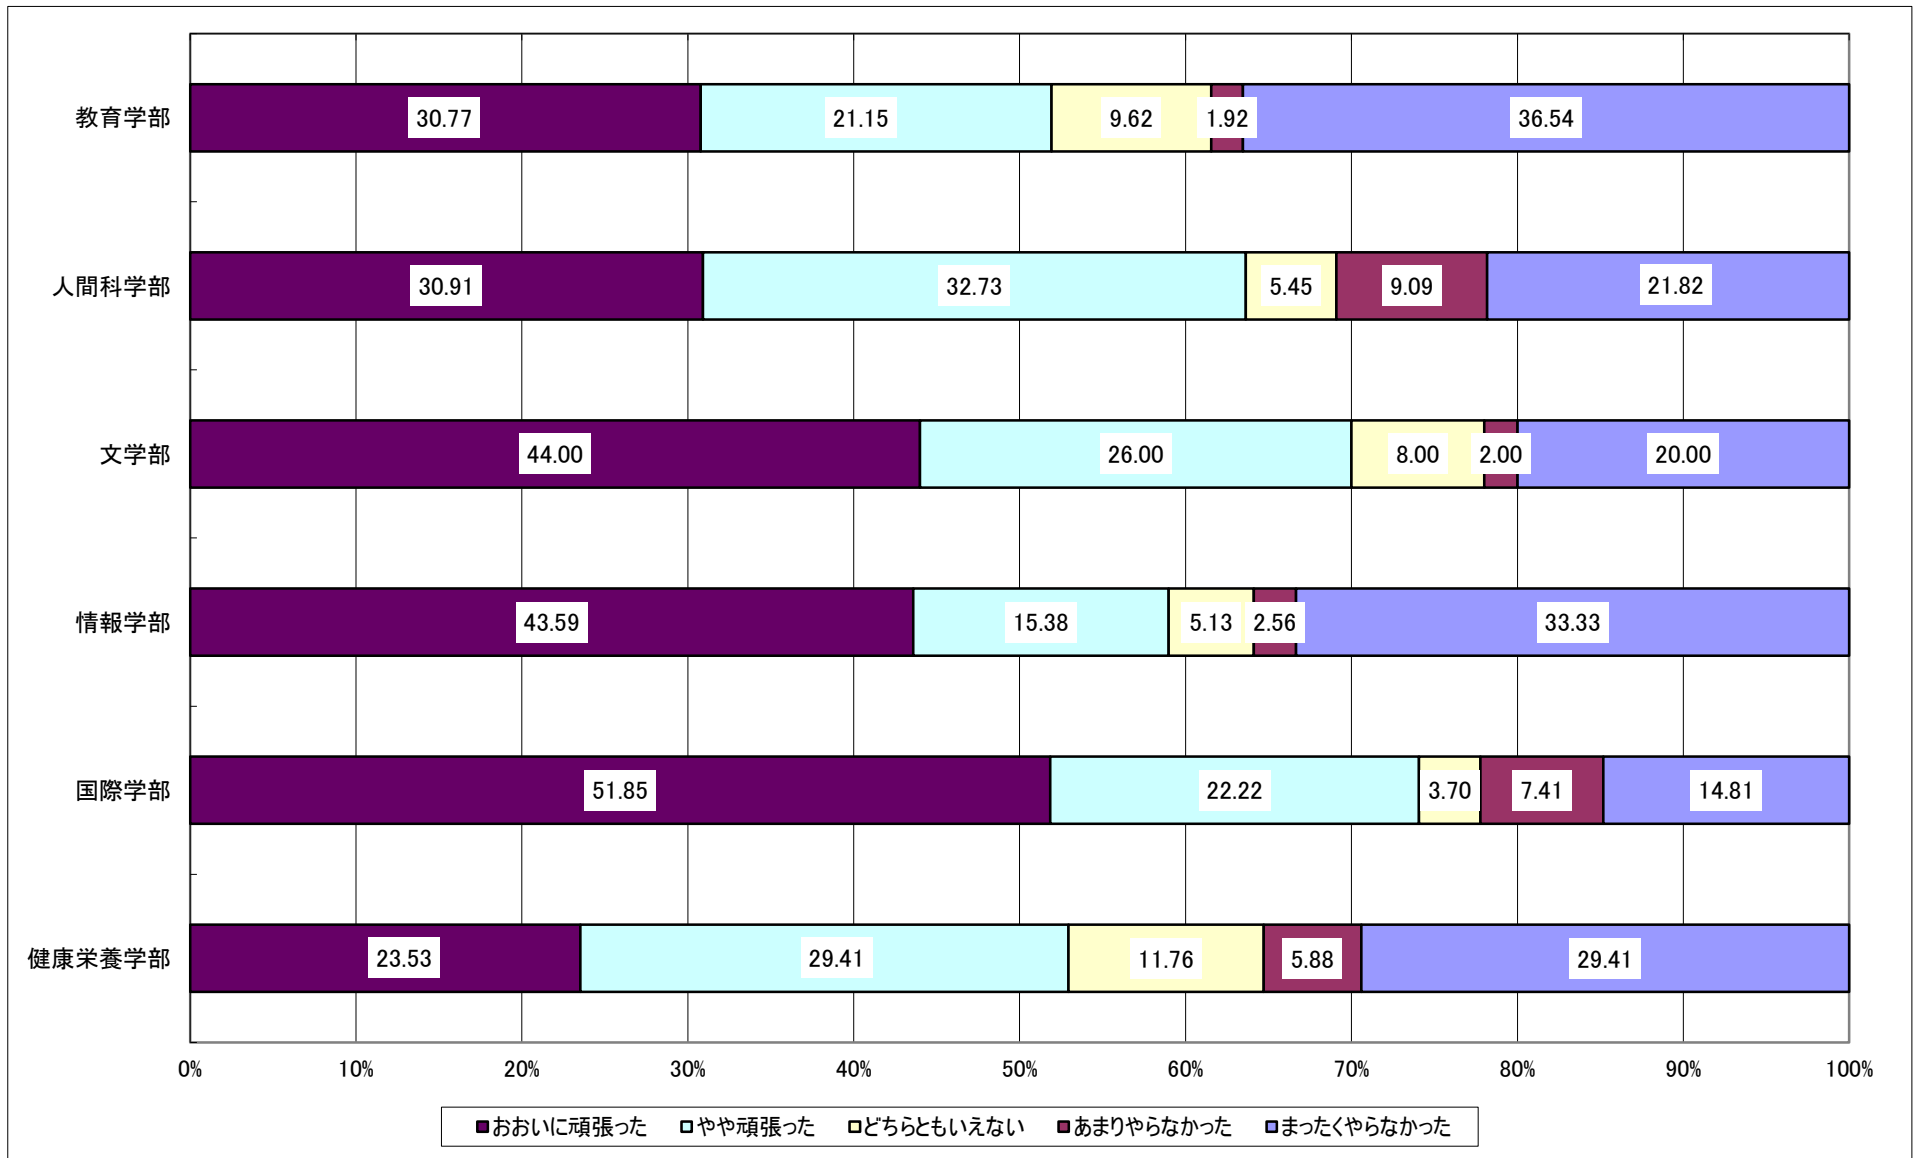

Q2: あなたはどの入学試験によって入学しましたか。

Q3: あなたの性別を教えてください。

Q4:あなたは4年間を振り返って学習(授業、実習、インターンシップを含む)をどの程度頑張ったと評価しますか。

Q5: あなたは4年間を振り返って課外活動(本学のクラブ、サークル、学友会、ボランティア等の活動)をどの程度頑張ったと評価しますか。

Q6:あなたは4年間で振り返って学外の活動(本学を基盤としない趣味や学習の活動、社会活動等)をどの程度頑張ったと評価しますか。

Q7:あなたは4年間を振り返ってQ4、Q5、Q6で質問されたこと以外に取り組んだことがありますか。またどの程度頑張ったと評価しますか。

Q8: あなたは4年間を振り返ってアルバイトに学生生活のどの程度時間を充てましたか。

Q9: 次のことが本学でどの程度得られたと思いますか。

Q10:あなたは本学の施設・設備にどの程度満足していますか。

Q11:あなたは本学で受けた支援にどの程度満足していますか。

Q12:あなたは本学で受けた授業等にどの程度満足していますか。