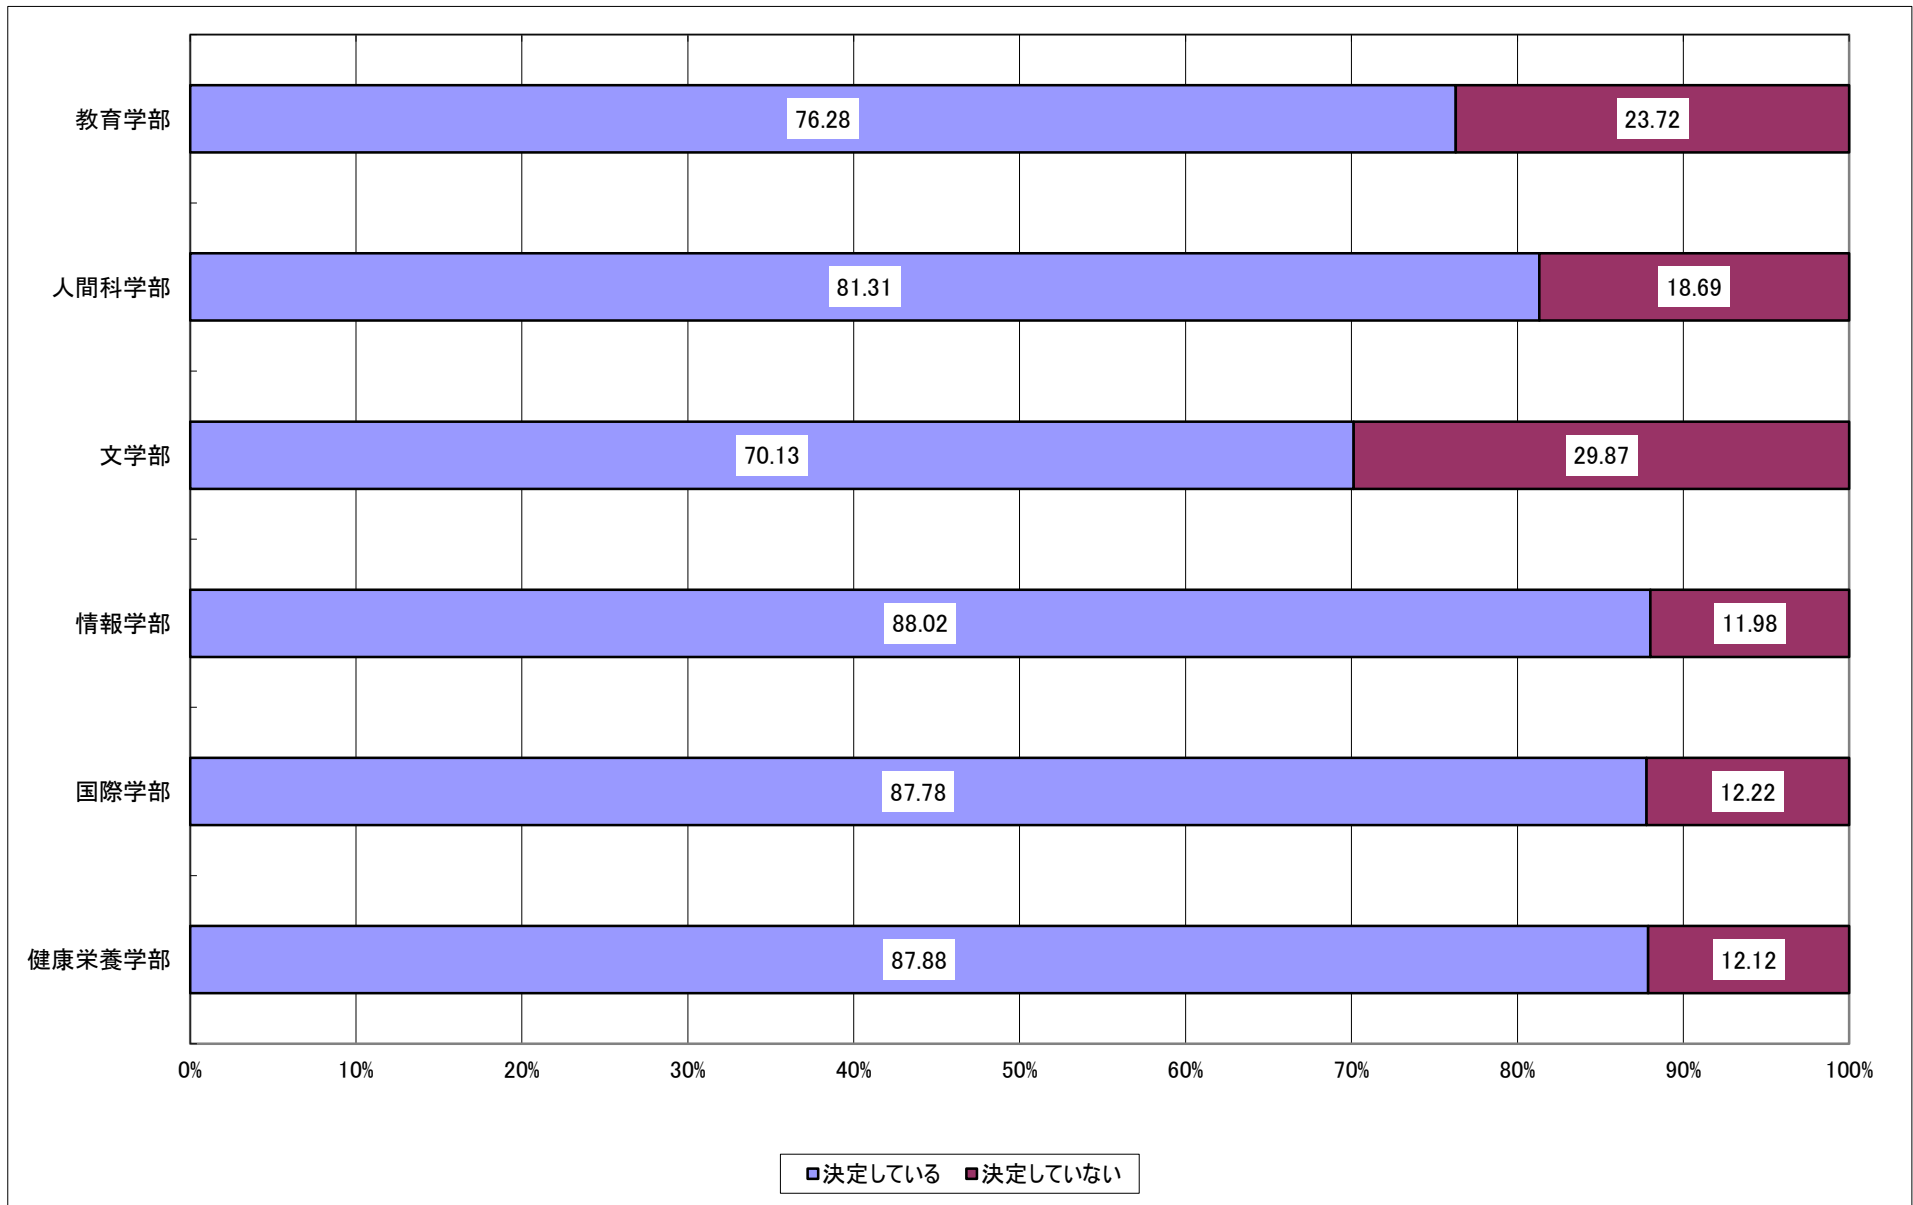

Q14: 卒業後のあなたの進路は決定していますか。