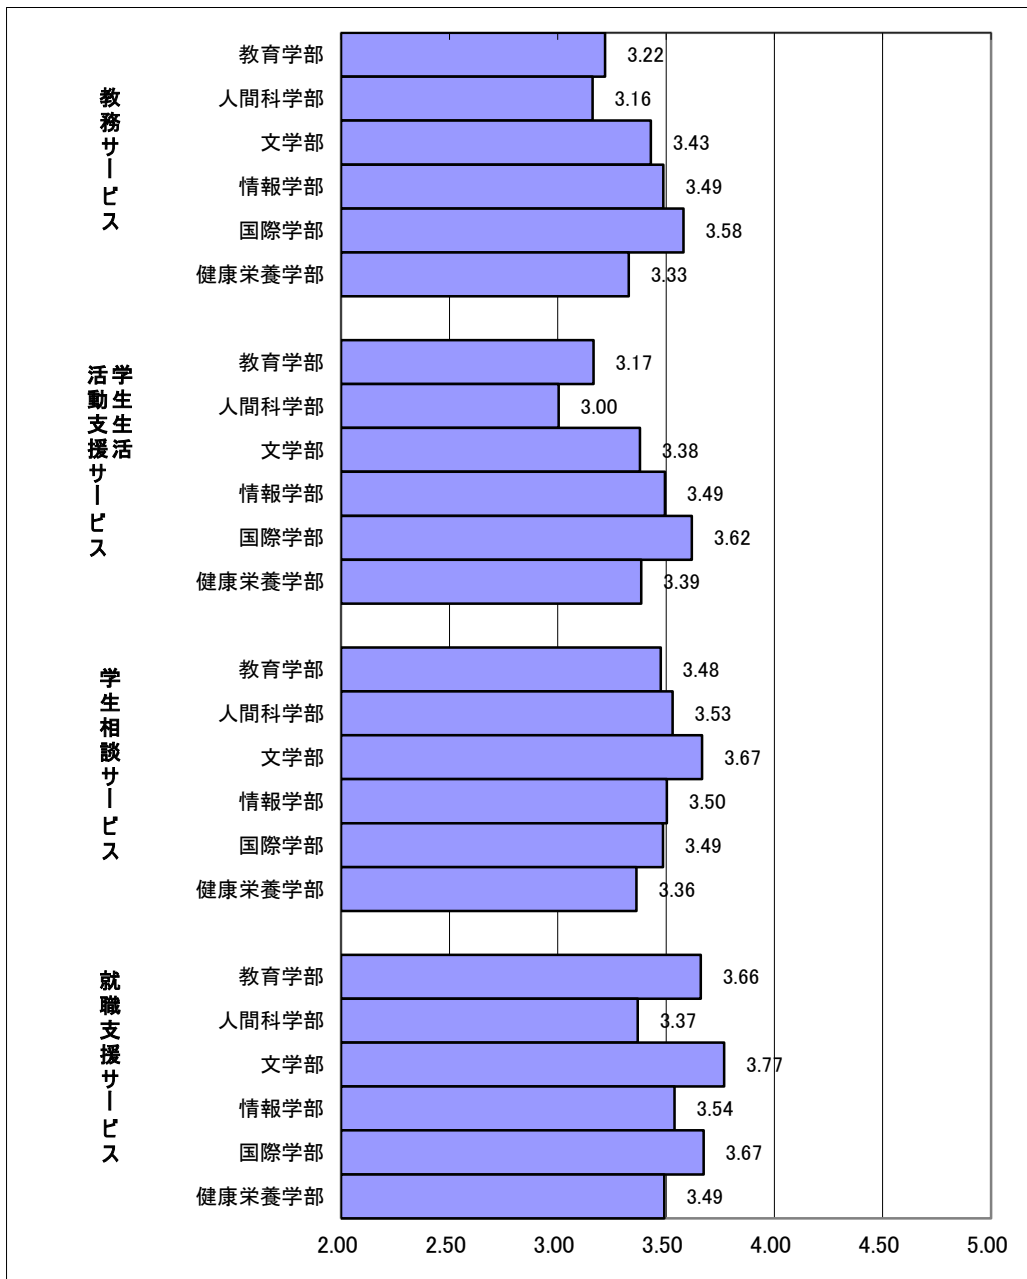

Q2: あなたはどの入学試験によって入学しましたか。

Q3: あなたの性別を教えてください。

Q4:あなたは4年間を振り返って学習(授業、実習、インターンシップを含む)をどの程度頑張ったと評価しますか。

Q5: あなたは4年間を振り返って課外活動(本学のクラブ、サークル、学友会、ボランティア等の活動)をどの程度頑張ったと評価しますか。

Q6:あなたは4年間で振り返って学外の活動(本学を基盤としない趣味や学習の活動、社会活動等)をどの程度頑張ったと評価しますか。

Q7:あなたは4年間を振り返ってQ4、Q5、Q6で質問されたこと以外に取り組んだことがありますか。またどの程度頑張ったと評価しますか。

Q8: あなたは4年間を振り返ってアルバイトに学生生活のどの程度時間を充てましたか。

Q9: 次のことが本学でどの程度得られたと思いますか。

Q10:あなたは本学の施設・設備にどの程度満足していますか。

Q11:あなたは本学で受けた支援にどの程度満足していますか。

Q12:あなたは本学で受けた授業等にどの程度満足していますか。