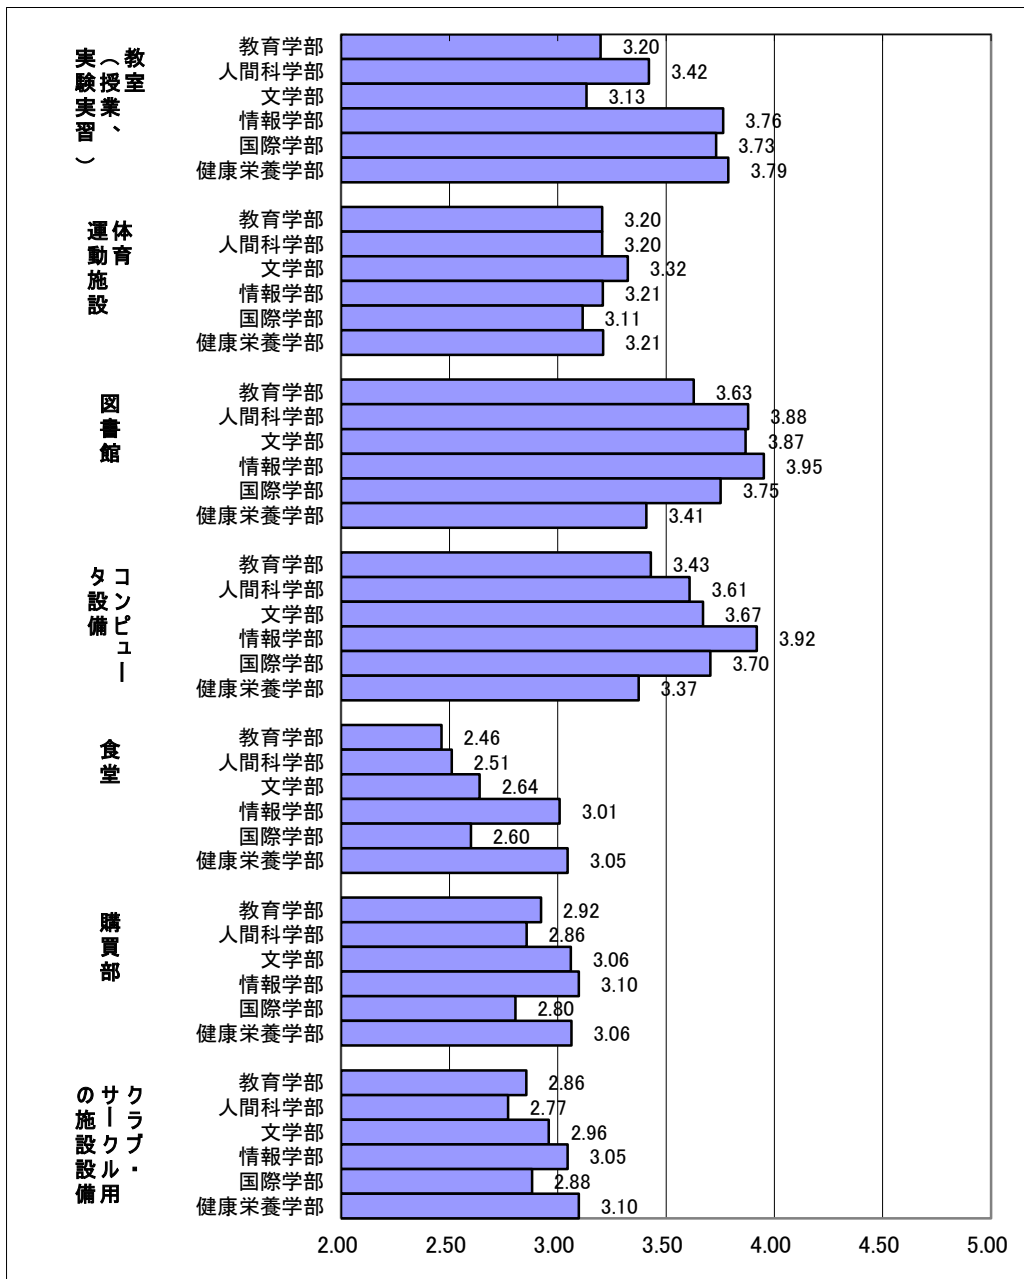

Q2: あなたはどの入学試験によって入学しましたか。

Q3: あなたの性別を教えてください。

Q4:あなたは4年間を振り返って学習(授業、実習、インターンシップを含む)をどの程度頑張ったと評価しますか。

Q5: あなたは4年間を振り返って課外活動(本学のクラブ、サークル、学友会、ボランティア等の活動)をどの程度頑張ったと評価しますか。

Q6:あなたは4年間で振り返って学外の活動(本学を基盤としない趣味や学習の活動、社会活動等)をどの程度頑張ったと評価しますか。

Q7:あなたは4年間を振り返ってQ4、Q5、Q6で質問されたこと以外に取り組んだことがありますか。またどの程度頑張ったと評価しますか。

Q8: あなたは4年間を振り返ってアルバイトに学生生活のどの程度時間を充てましたか。

Q9: 次のことが本学でどの程度得られたと思いますか。

Q10:あなたは本学の施設・設備にどの程度満足していますか。

Q11:あなたは本学で受けた支援にどの程度満足していますか。

Q12:あなたは本学で受けた授業等にどの程度満足していますか。