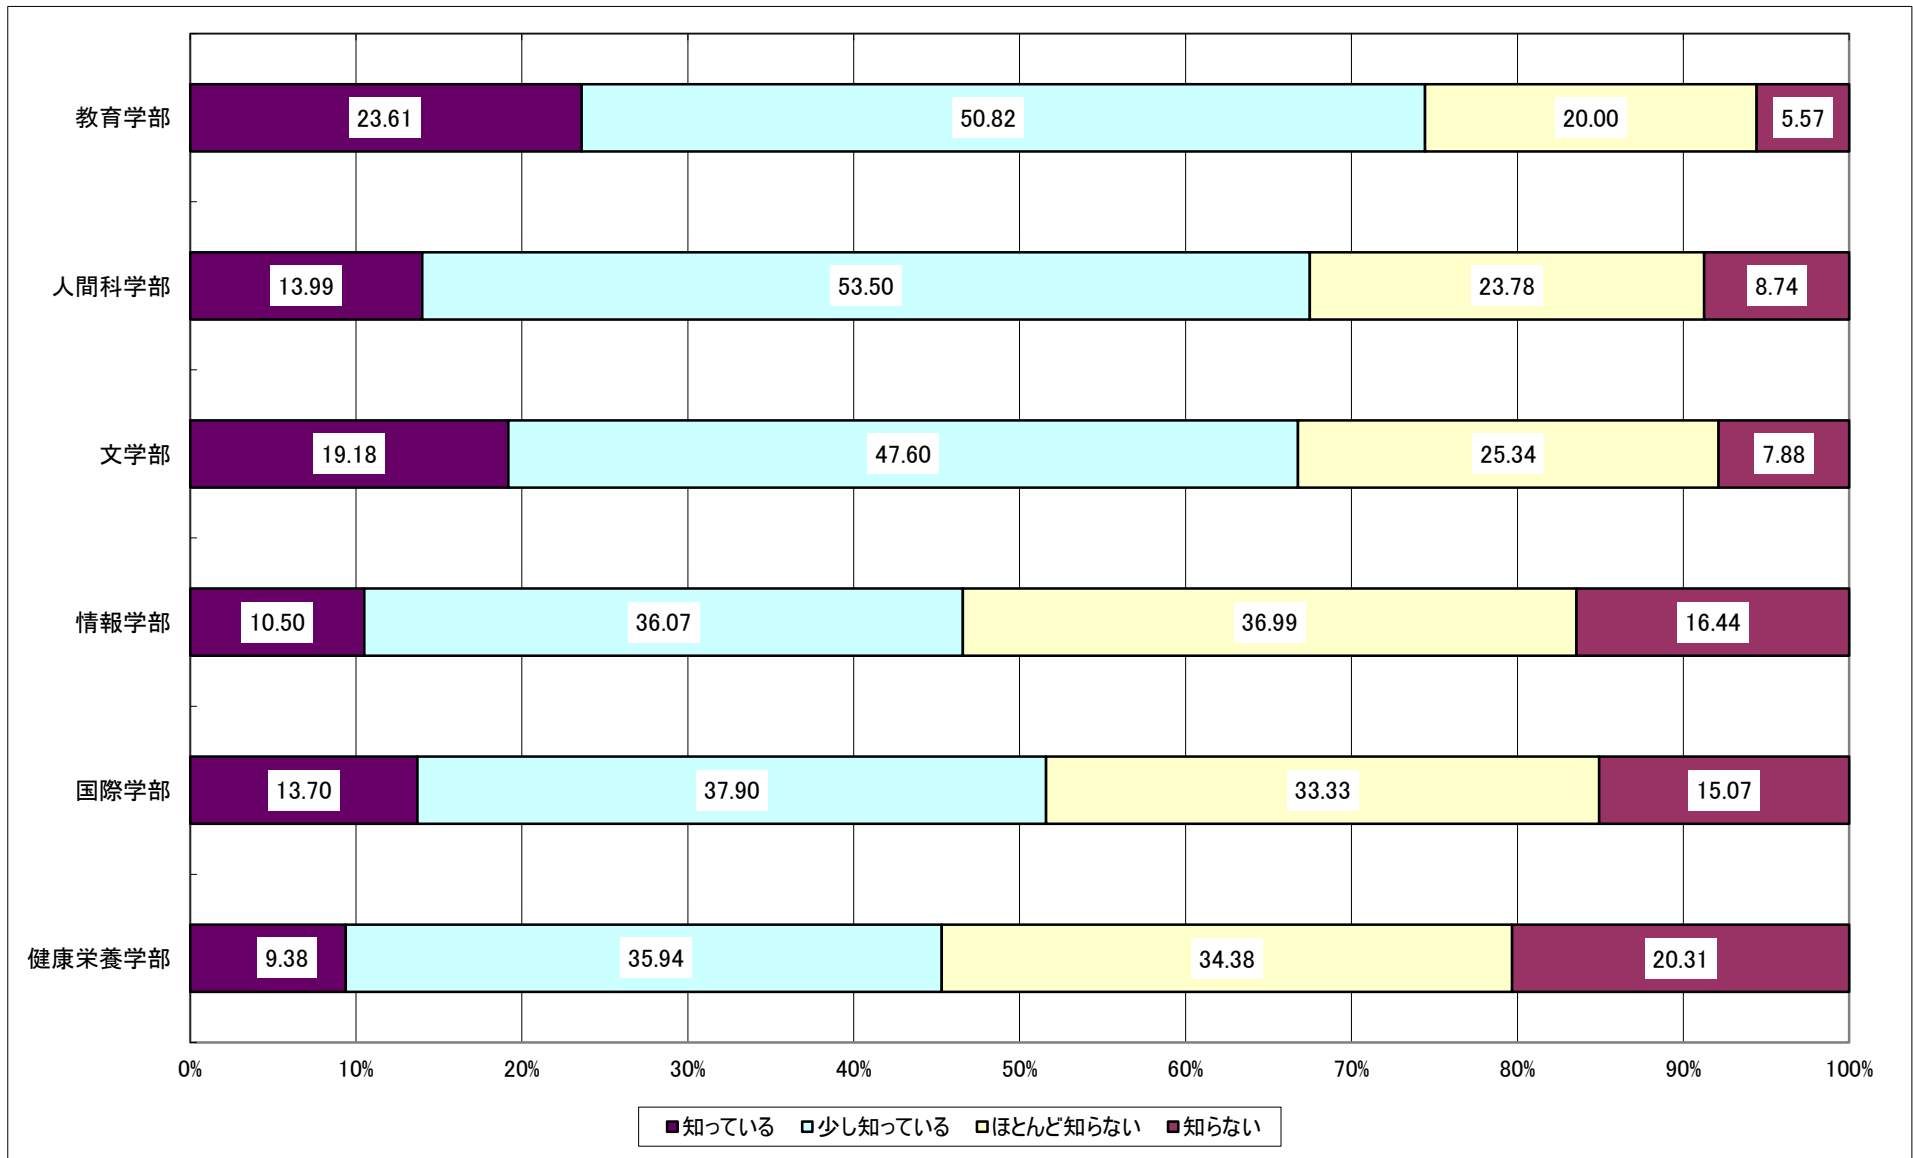

Q7:あなたは4年間を振り返ってQ4、Q5、Q6で質問されたこと以外に取り組んだことがありますか。またどの程度頑張ったと評価しますか。

Q8: あなたは4年間を振り返ってアルバイトに学生生活のどの程度時間を充てましたか。

Q9: 次のことが本学でどの程度得られたと思いますか。

Q10:あなたは本学の施設・設備にどの程度満足していますか。

Q11:あなたは本学で受けた支援にどの程度満足していますか。

Q12:あなたは本学で受けた授業等にどの程度満足していますか。

Q13:あなたは本学内の人間関係にどの程度満足していますか。

Q14: 卒業後のあなたの進路は決定していますか。

Q15: (Q14で「決定している」と答えた人にお聞きします。)あなたは卒業後の進路について満足していますか。

Q16: あなたは本学の建学の精神である「人間愛」をどの程度知っていますか。

Q17:総合的に見て、あなたは本学にどの程度満足していますか。

Q19: 本学はあなたの入学前の期待と比べてどうでしたか。