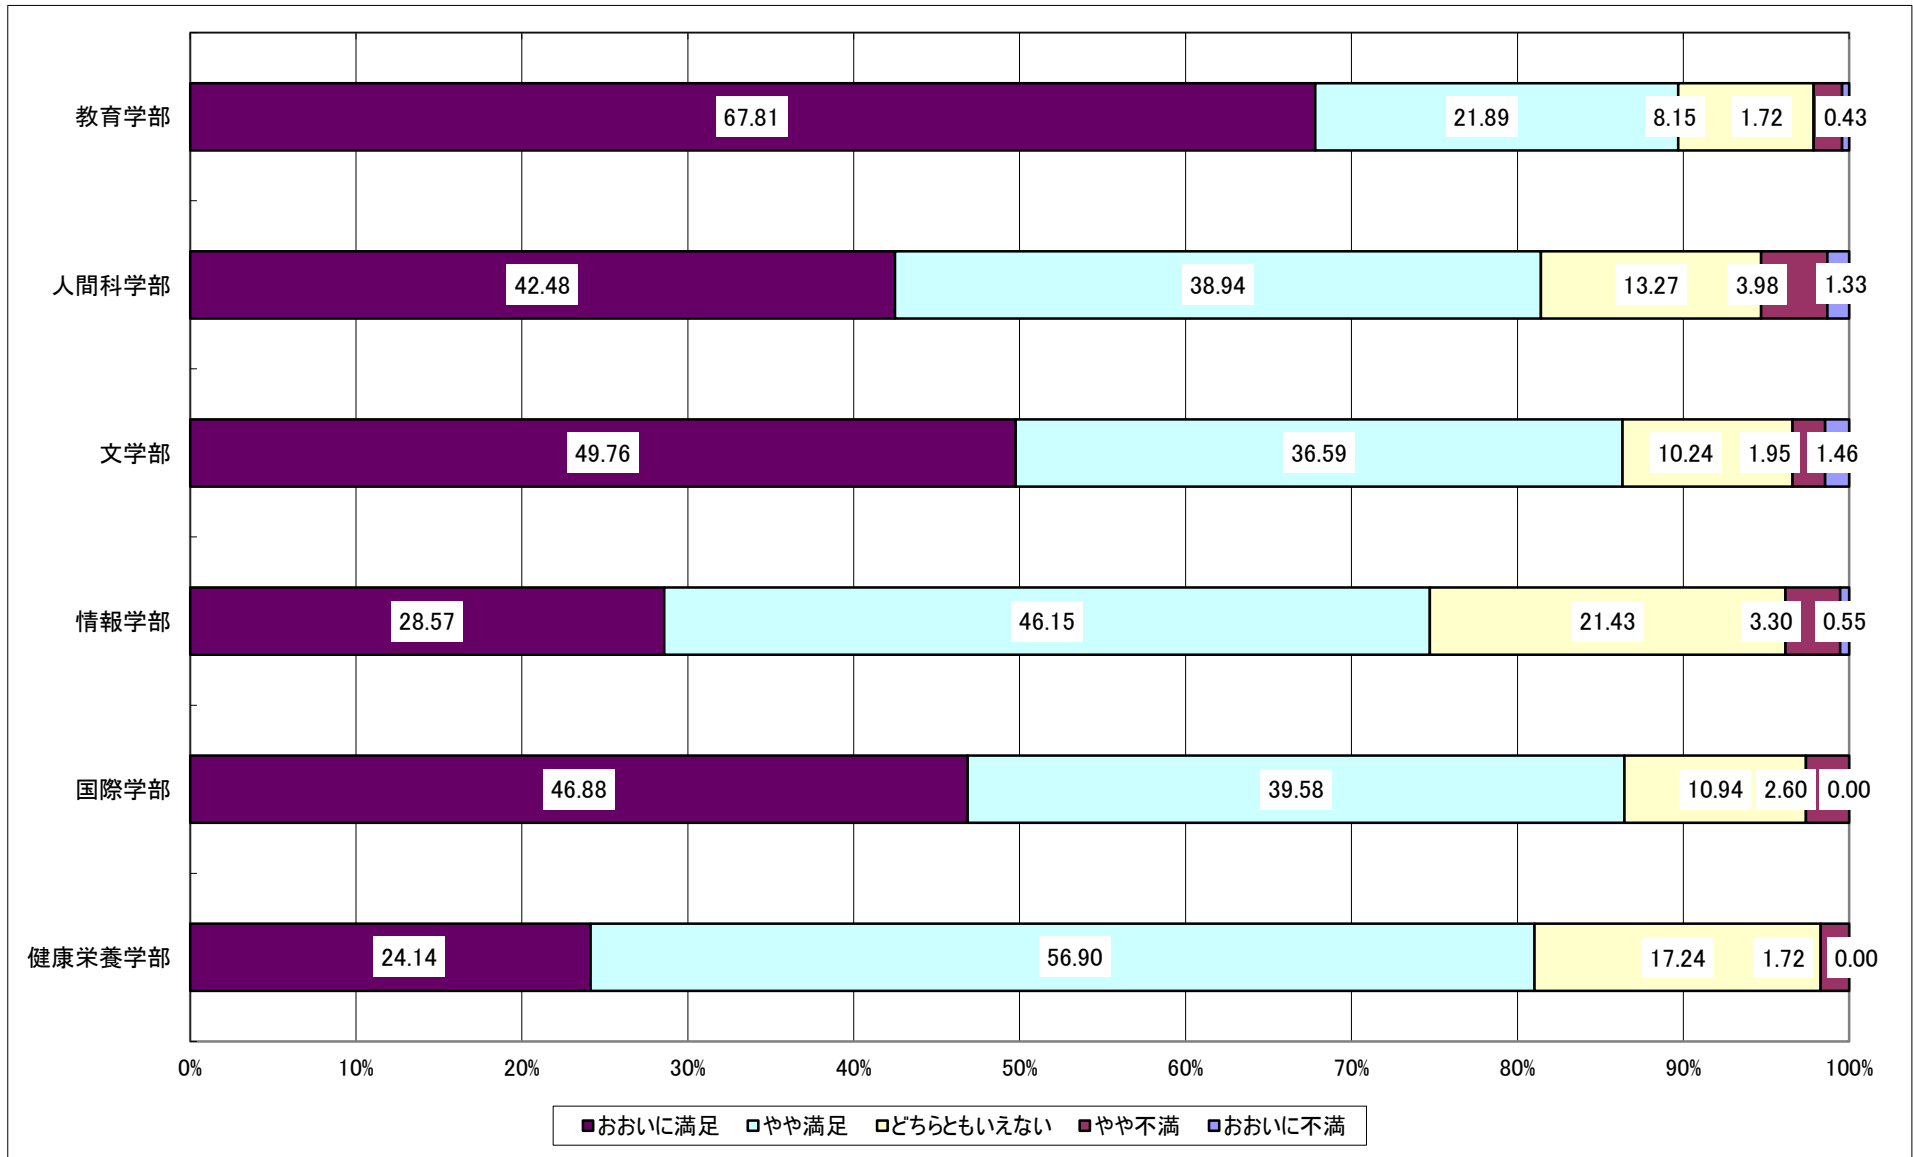

Q15: (Q14で「決定している」と答えた人にお聞きします。)あなたは卒業後の進路について満足していますか。