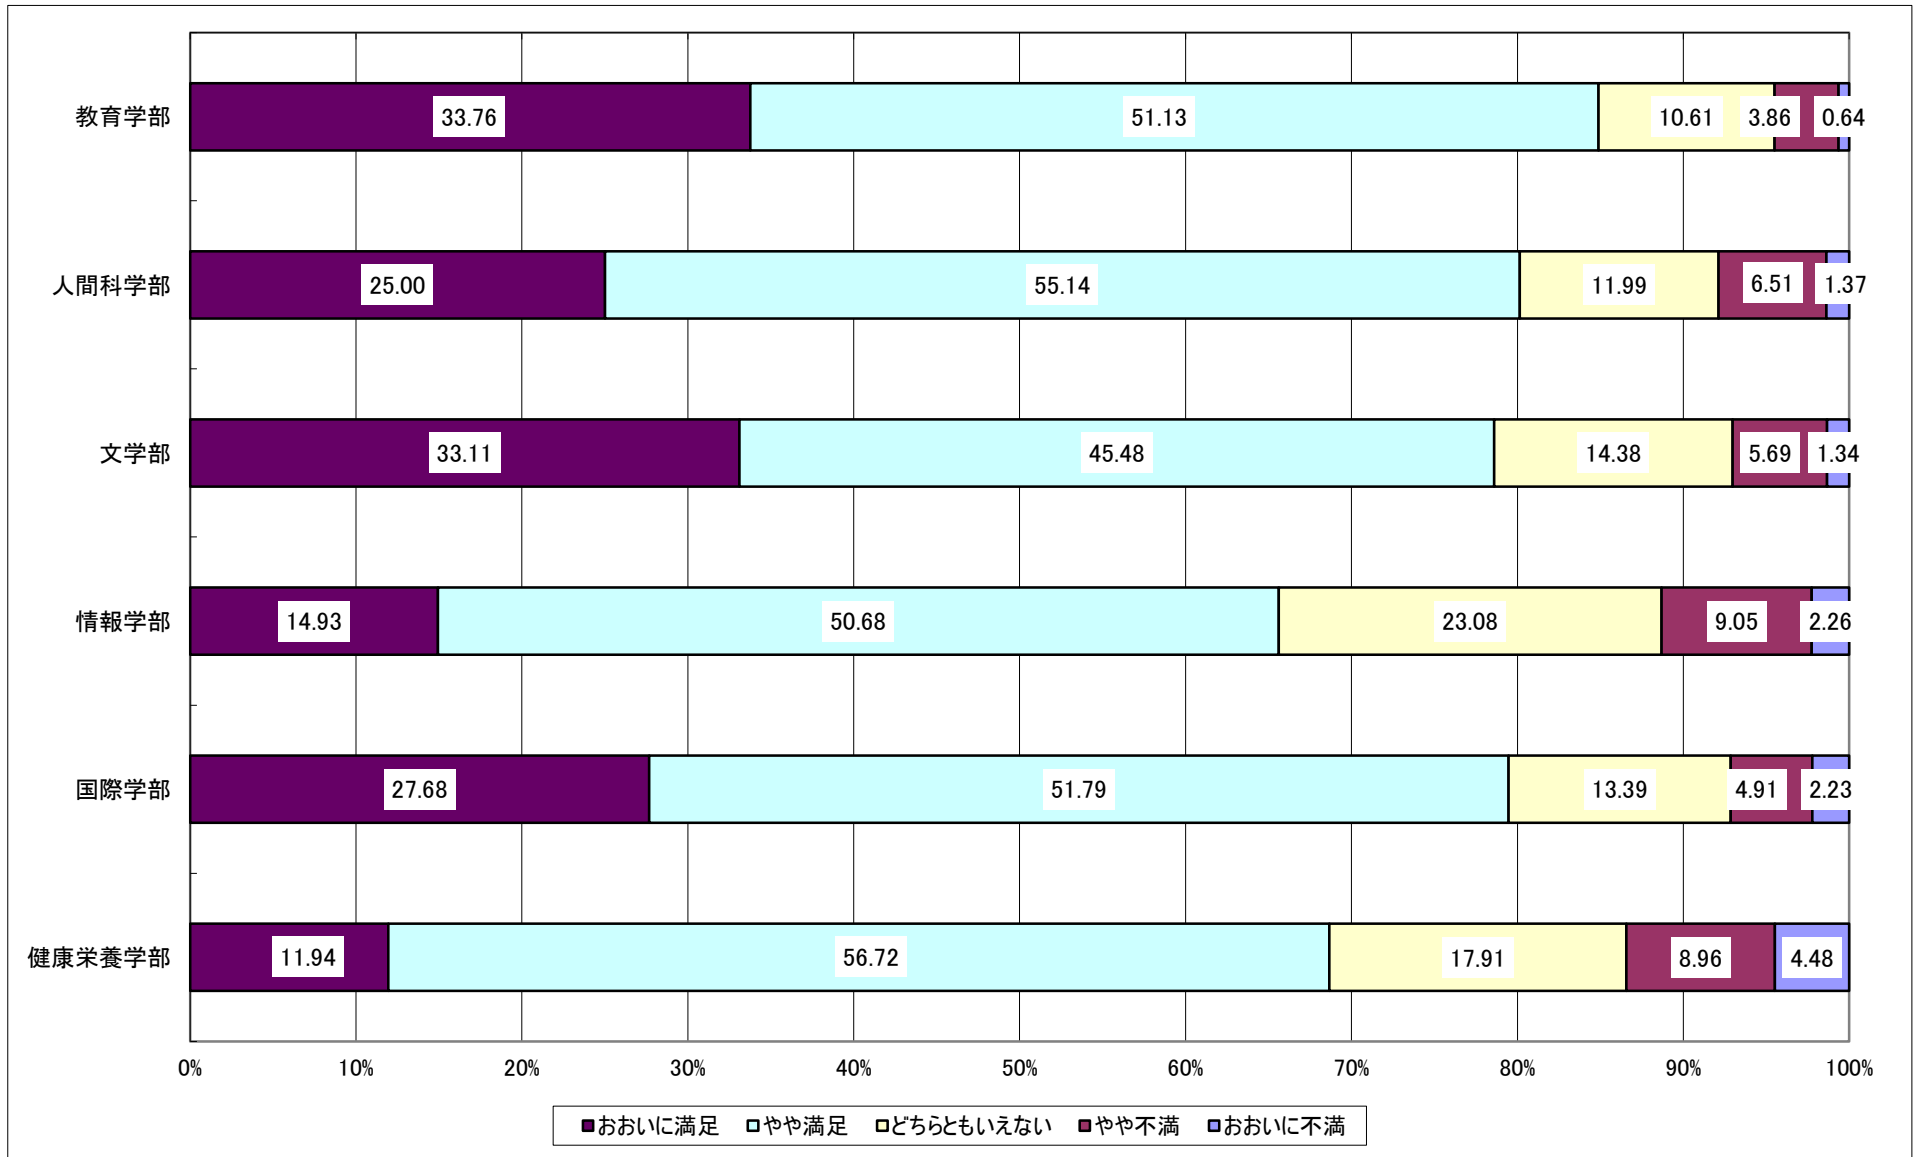

Q7:あなたは4年間を振り返ってQ4、Q5、Q6で質問されたこと以外に取り組んだことがありますか。またどの程度頑張ったと評価しますか。

Q8: あなたは4年間を振り返ってアルバイトに学生生活のどの程度時間を充てましたか。

Q9: 次のことが本学でどの程度得られたと思いますか。

Q10:あなたは本学の施設・設備にどの程度満足していますか。

Q11:あなたは本学で受けた支援にどの程度満足していますか。

Q12:あなたは本学で受けた授業等にどの程度満足していますか。

Q13:あなたは本学内の人間関係にどの程度満足していますか。

Q14: 卒業後のあなたの進路は決定していますか。

Q15: (Q14で「決定している」と答えた人にお聞きします。)あなたは卒業後の進路について満足していますか。

Q16: あなたは本学の建学の精神である「人間愛」をどの程度知っていますか。

Q17:総合的に見て、あなたは本学にどの程度満足していますか。

Q19: 本学はあなたの入学前の期待と比べてどうでしたか。