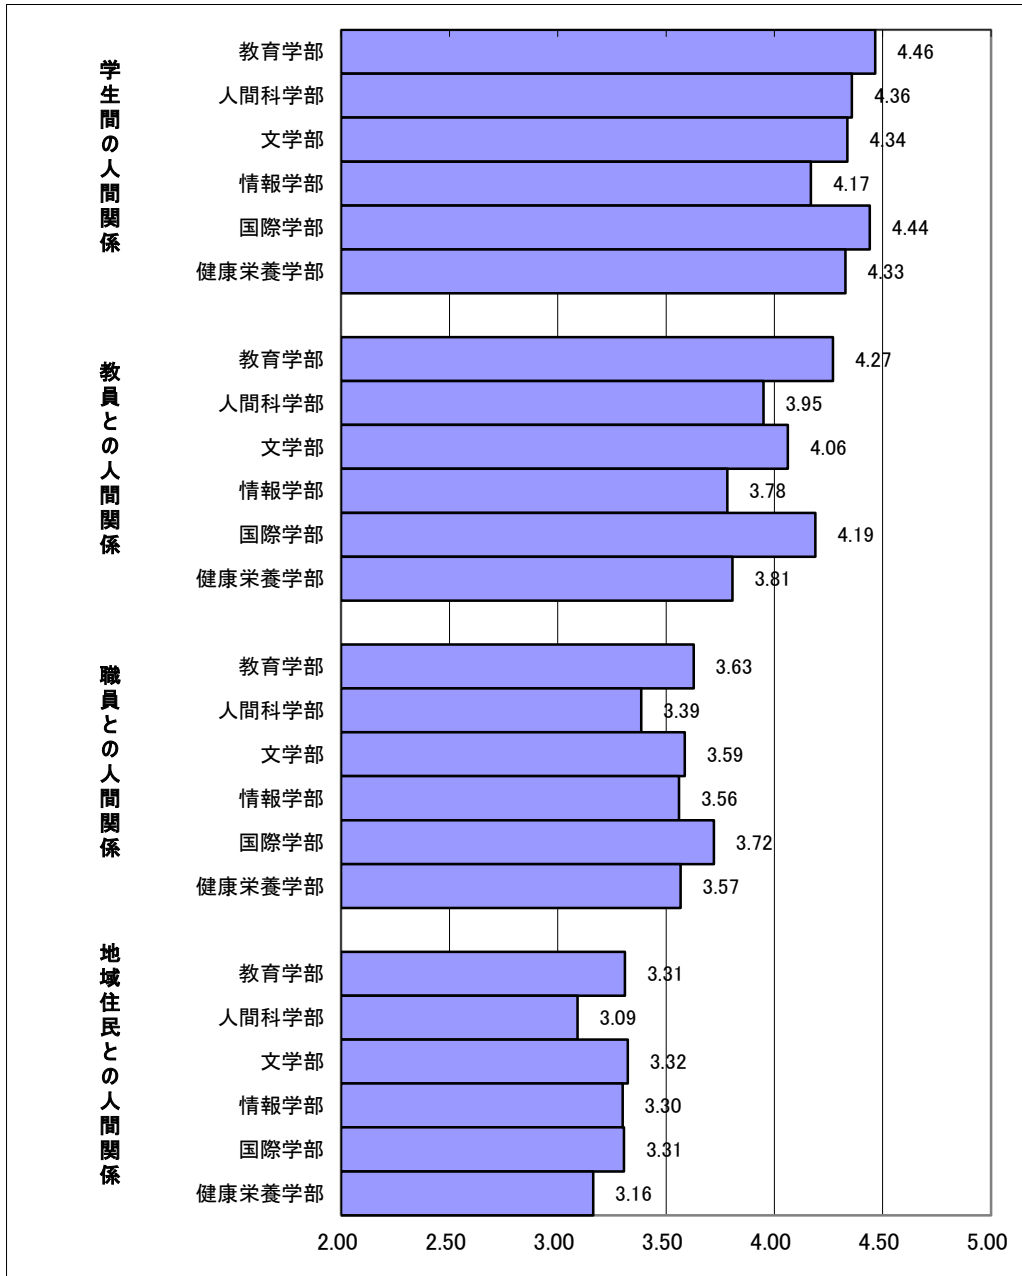

Q13:あなたは本学内の人間関係にどの程度満足していますか。