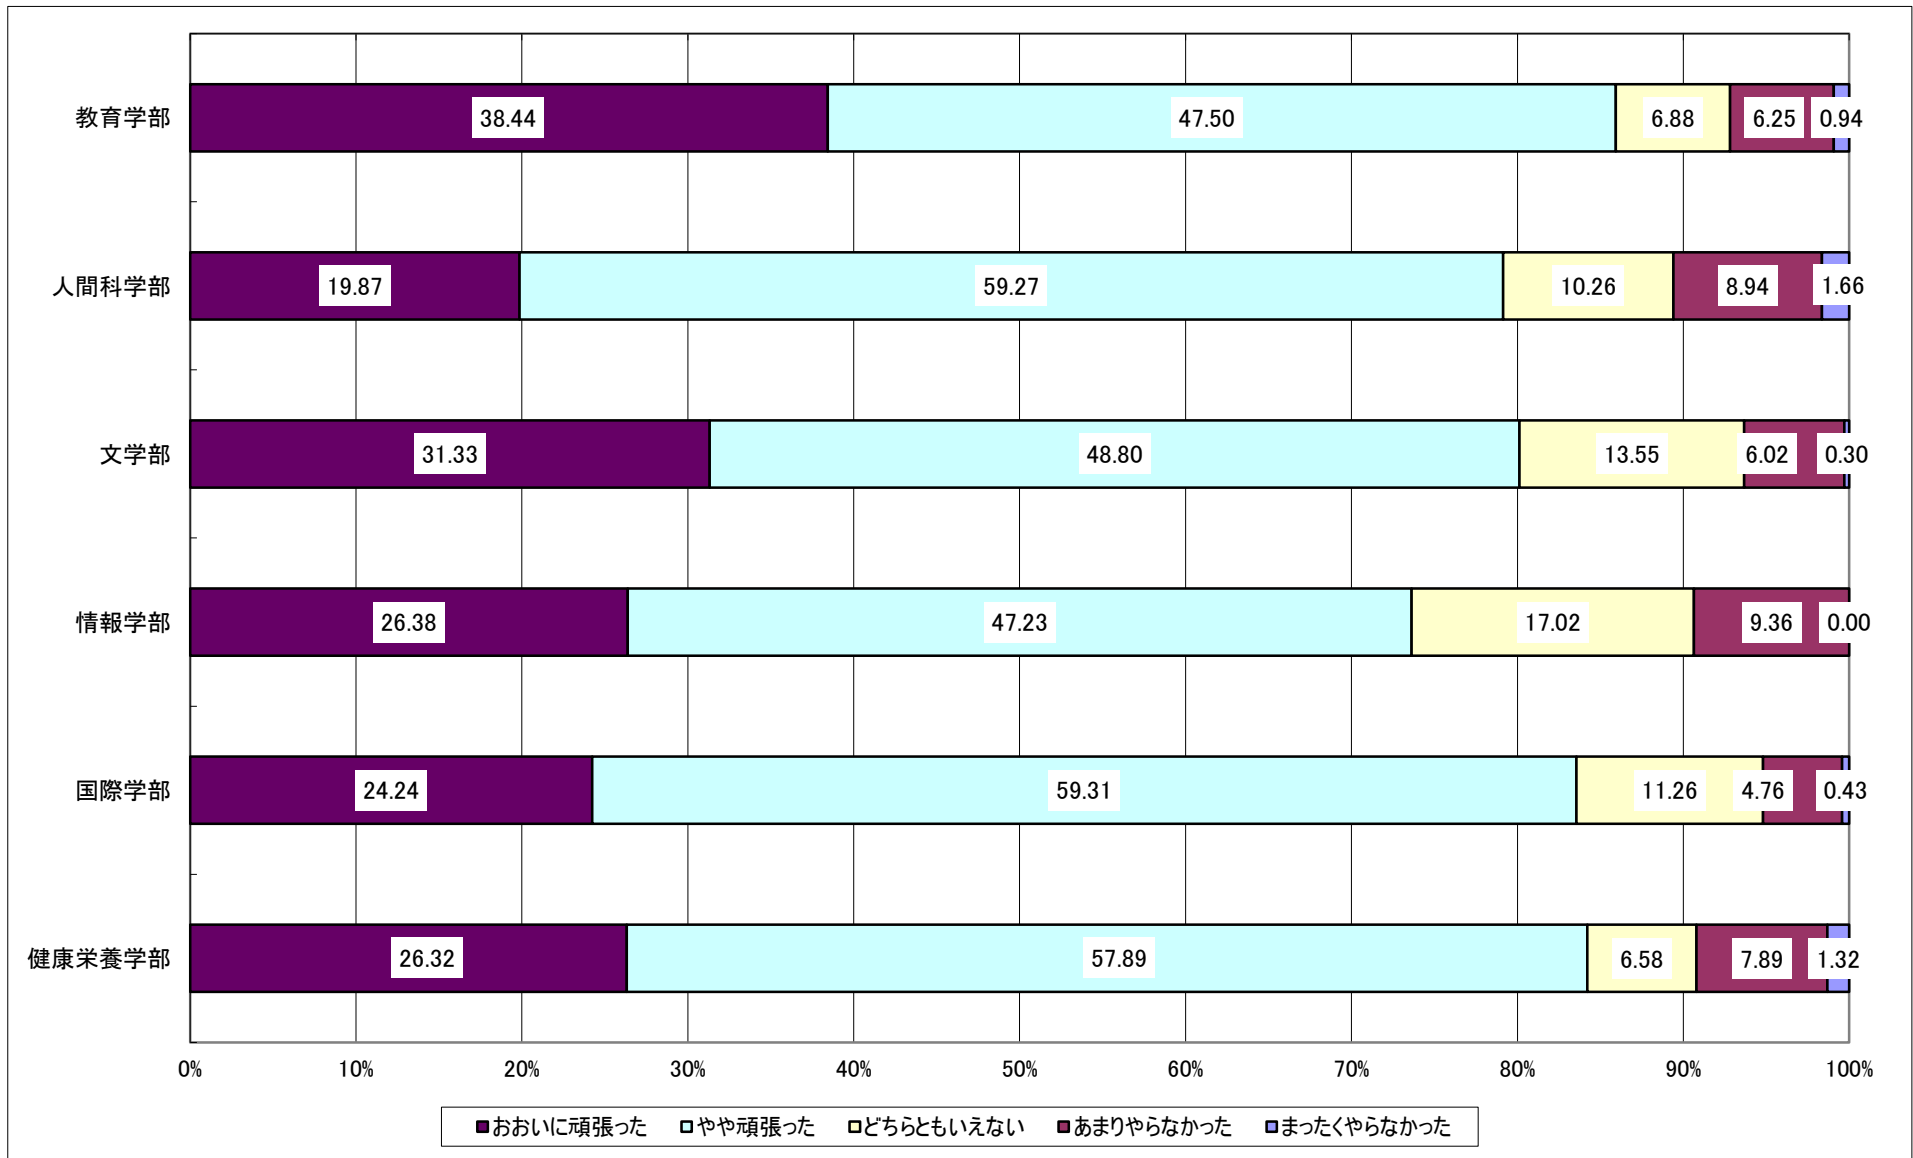

[参考1] 所属学部別・校舎別 回答率

卒業予定者数	回答数	回答率
361	320	88.64%
471	303	64.33%
423	332	78.49%
516	235	45.54%
294	232	78.91%
106	76	71.70%

卒業予定者数	回答数	回答率
1,255	955	76.10%
916	543	59.28%

[参考2] 教育学部 所属専修・コース別 回答率

卒業予定者数	回答数	回答率
42	41	97.62%
42	34	80.95%
47	45	95.74%
24	22	91.67%
17	16	94.12%
8	8	100.00%
35	25	71.43%
19	19	100.00%
17	17	100.00%
63	53	84.13%
47	40	85.11%

Q2: あなたはどの入学試験によって入学しましたか。

Q3: あなたの性別を教えてください。

Q4:あなたは4年間を振り返って学習(授業、実習、インターンシップを含む)をどの程度頑張ったと評価しますか。

Q5: あなたは4年間を振り返って課外活動(本学のクラブ、サークル、学友会、ボランティア等の活動)をどの程度頑張ったと評価しますか。

Q6:あなたは4年間で振り返って学外の活動(本学を基盤としない趣味や学習の活動、社会活動等)をどの程度頑張ったと評価しますか。