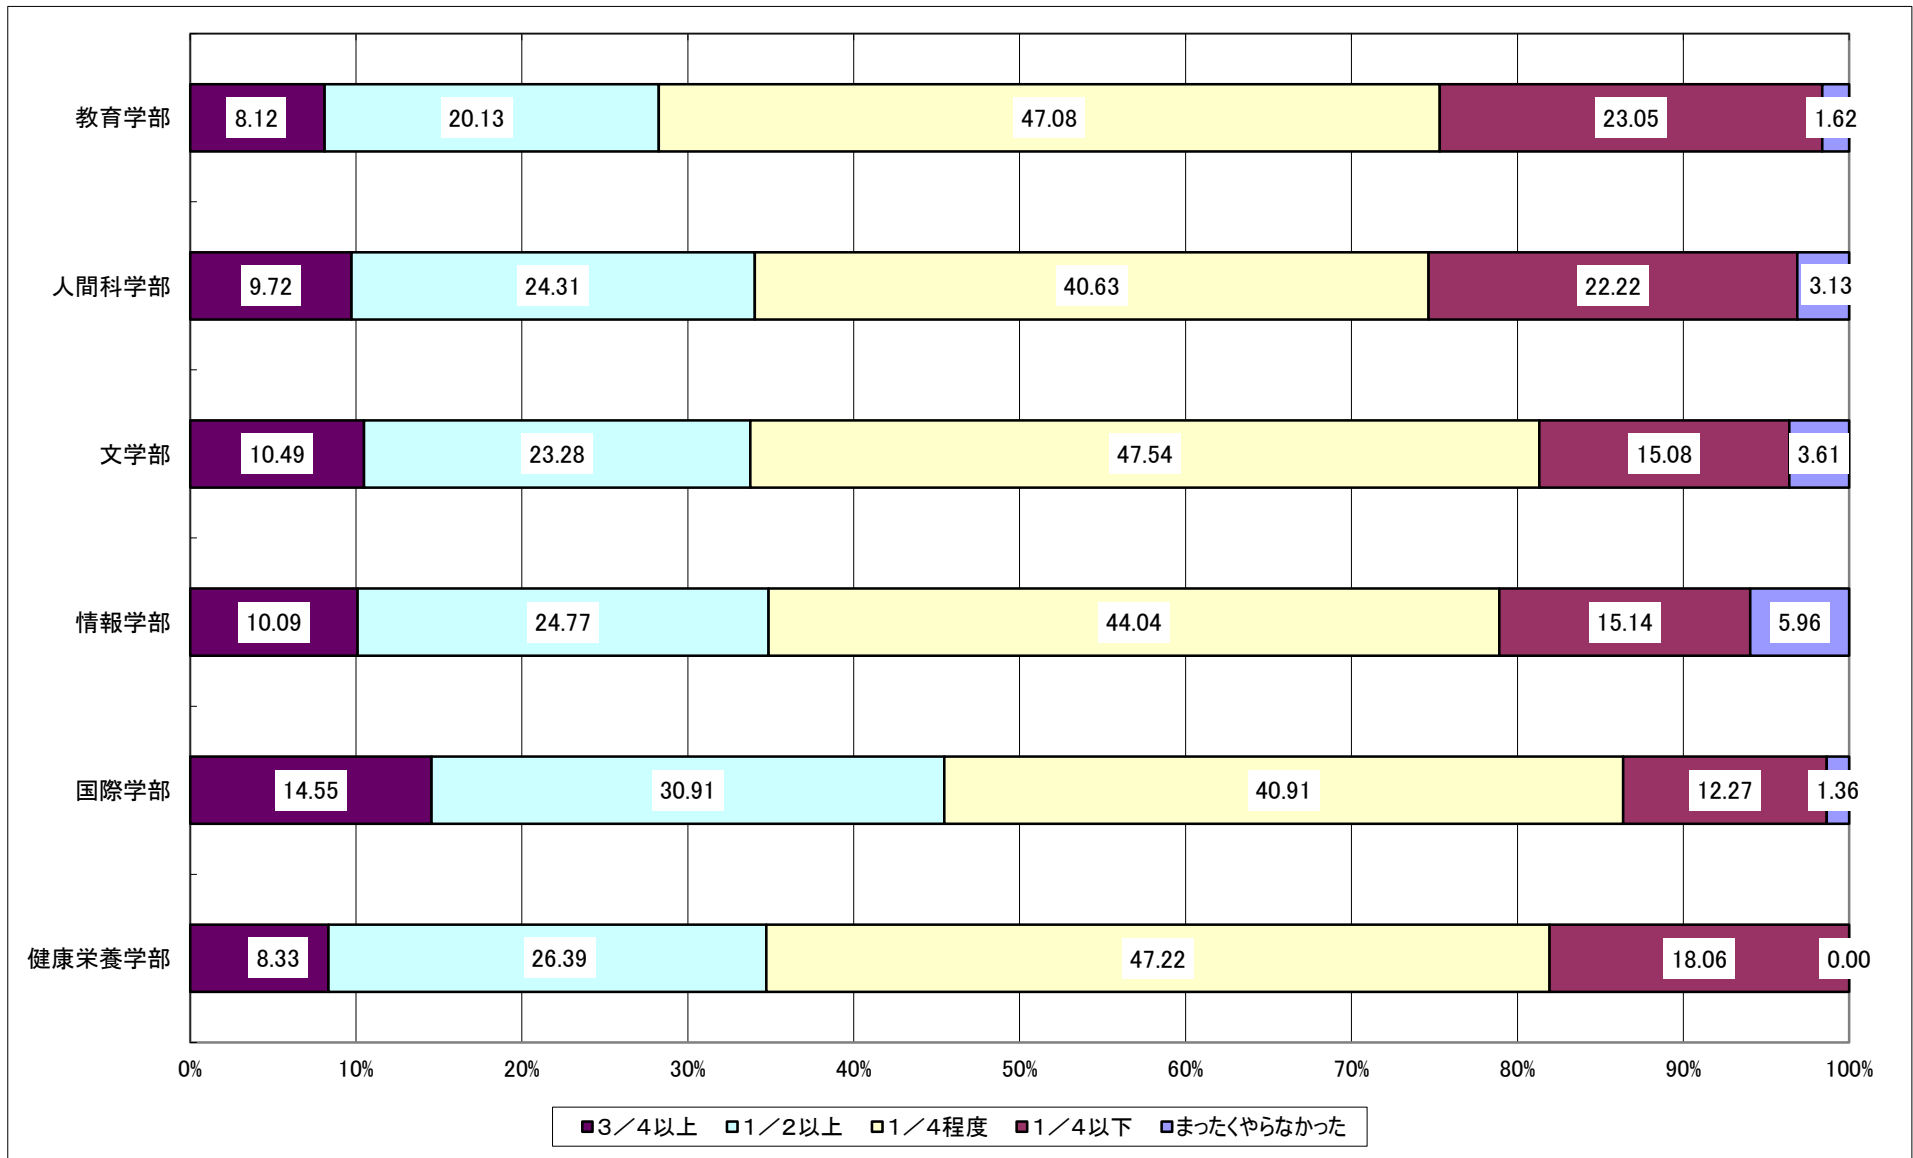

Q2: あなたはどの入学試験によって入学しましたか。

Q3: あなたの性別を教えてください。

Q4:あなたは4年間を振り返って学習(授業、実習、インターンシップを含む)をどの程度頑張ったと評価しますか。

Q5: あなたは4年間を振り返って課外活動(本学のクラブ、サークル、学友会、ボランティア等の活動)をどの程度頑張ったと評価しますか。

Q6:あなたは4年間で振り返って学外の活動(本学を基盤としない趣味や学習の活動、社会活動等)をどの程度頑張ったと評価しますか。

Q7:あなたは4年間を振り返ってQ4、Q5、Q6で質問されたこと以外に取り組んだことがありますか。またどの程度頑張ったと評価しますか。

Q8: あなたは4年間を振り返ってアルバイトに学生生活のどの程度時間を充てましたか。

Q9: 次のことが本学でどの程度得られたと思いますか。

Q10:あなたは本学の施設・設備にどの程度満足していますか。

Q11:あなたは本学で受けた支援にどの程度満足していますか。

Q12:あなたは本学で受けた授業等にどの程度満足していますか。