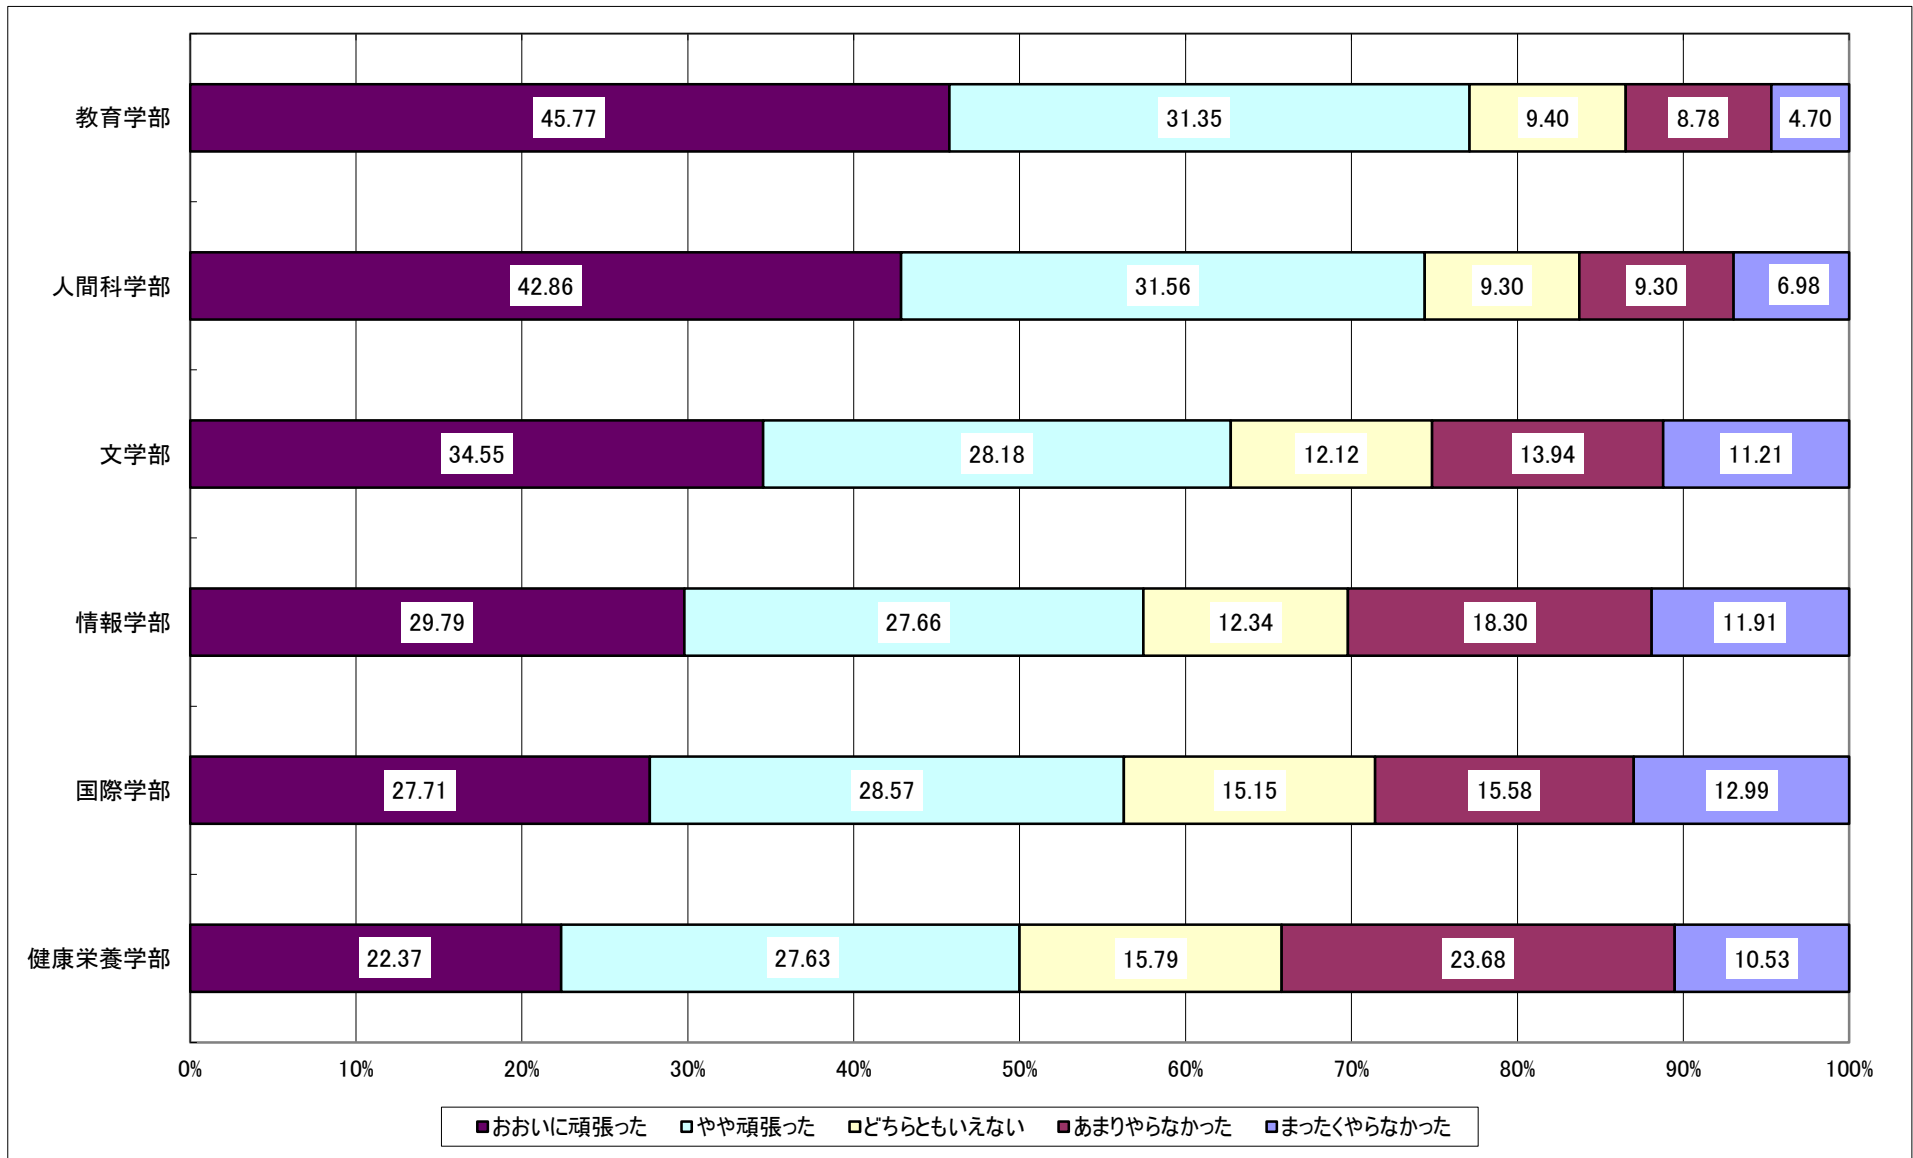

Q2: あなたはどの入学試験によって入学しましたか。

Q3: あなたの性別を教えてください。

Q4:あなたは4年間を振り返って学習(授業、実習、インターンシップを含む)をどの程度頑張ったと評価しますか。

Q5: あなたは4年間を振り返って課外活動(本学のクラブ、サークル、学友会、ボランティア等の活動)をどの程度頑張ったと評価しますか。

Q6:あなたは4年間で振り返って学外の活動(本学を基盤としない趣味や学習の活動、社会活動等)をどの程度頑張ったと評価しますか。

Q7:あなたは4年間を振り返ってQ4、Q5、Q6で質問されたこと以外に取り組んだことがありますか。またどの程度頑張ったと評価しますか。

Q8: あなたは4年間を振り返ってアルバイトに学生生活のどの程度時間を充てましたか。

Q9: 次のことが本学でどの程度得られたと思いますか。

Q10:あなたは本学の施設・設備にどの程度満足していますか。

Q11:あなたは本学で受けた支援にどの程度満足していますか。

Q12:あなたは本学で受けた授業等にどの程度満足していますか。