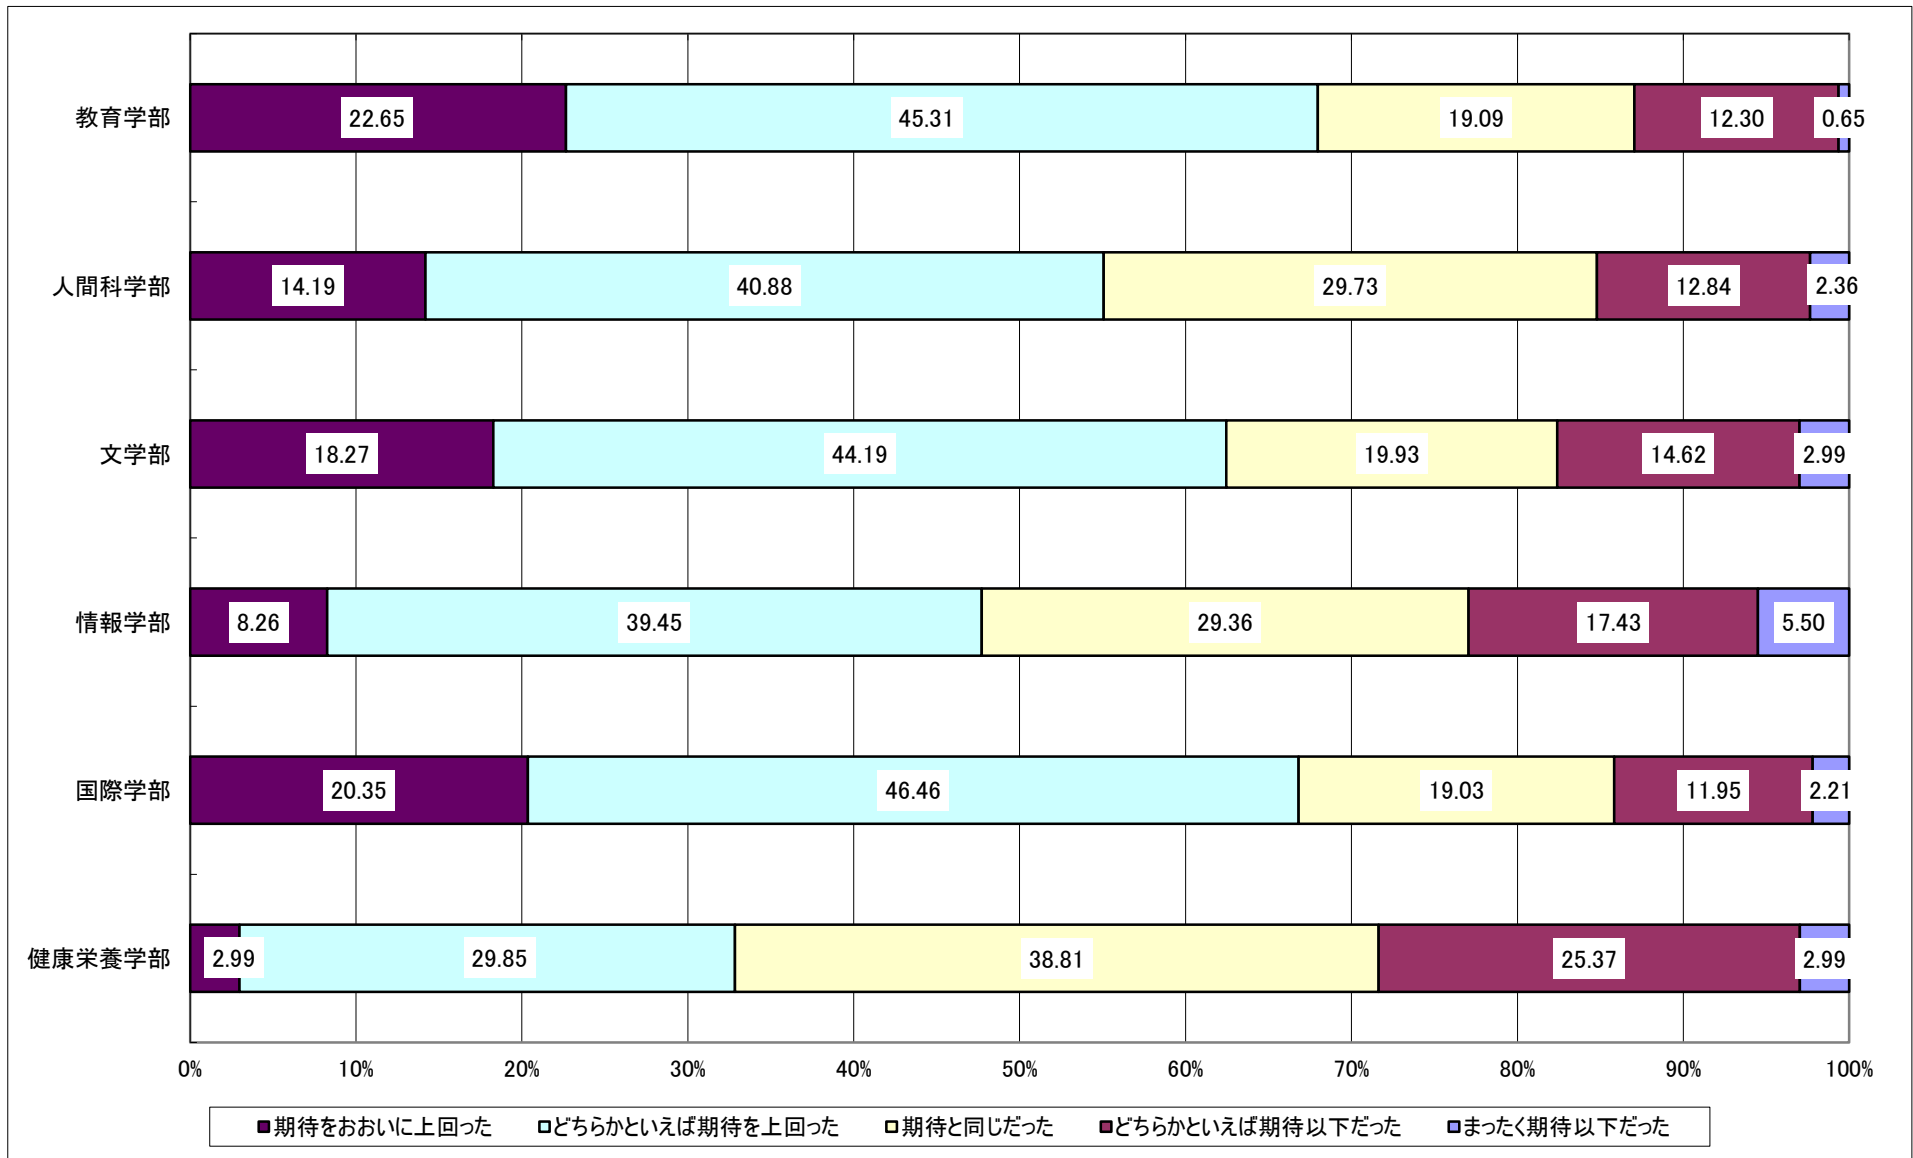

Q7:あなたは4年間を振り返ってQ4、Q5、Q6で質問されたこと以外に取り組んだことがありますか。またどの程度頑張ったと評価しますか。

Q8: あなたは4年間を振り返ってアルバイトに学生生活のどの程度時間を充てましたか。

Q9: 次のことが本学でどの程度得られたと思いますか。

Q10:あなたは本学の施設・設備にどの程度満足していますか。

Q11:あなたは本学で受けた支援にどの程度満足していますか。

Q12:あなたは本学で受けた授業等にどの程度満足していますか。

Q13:あなたは本学内の人間関係にどの程度満足していますか。

Q14: 卒業後のあなたの進路は決定していますか。

Q15: (Q14で「決定している」と答えた人にお聞きします。)あなたは卒業後の進路について満足していますか。

Q16: あなたは本学の建学の精神である「人間愛」をどの程度知っていますか。

Q17:総合的に見て、あなたは本学にどの程度満足していますか。

Q19: 本学はあなたの入学前の期待と比べてどうでしたか。