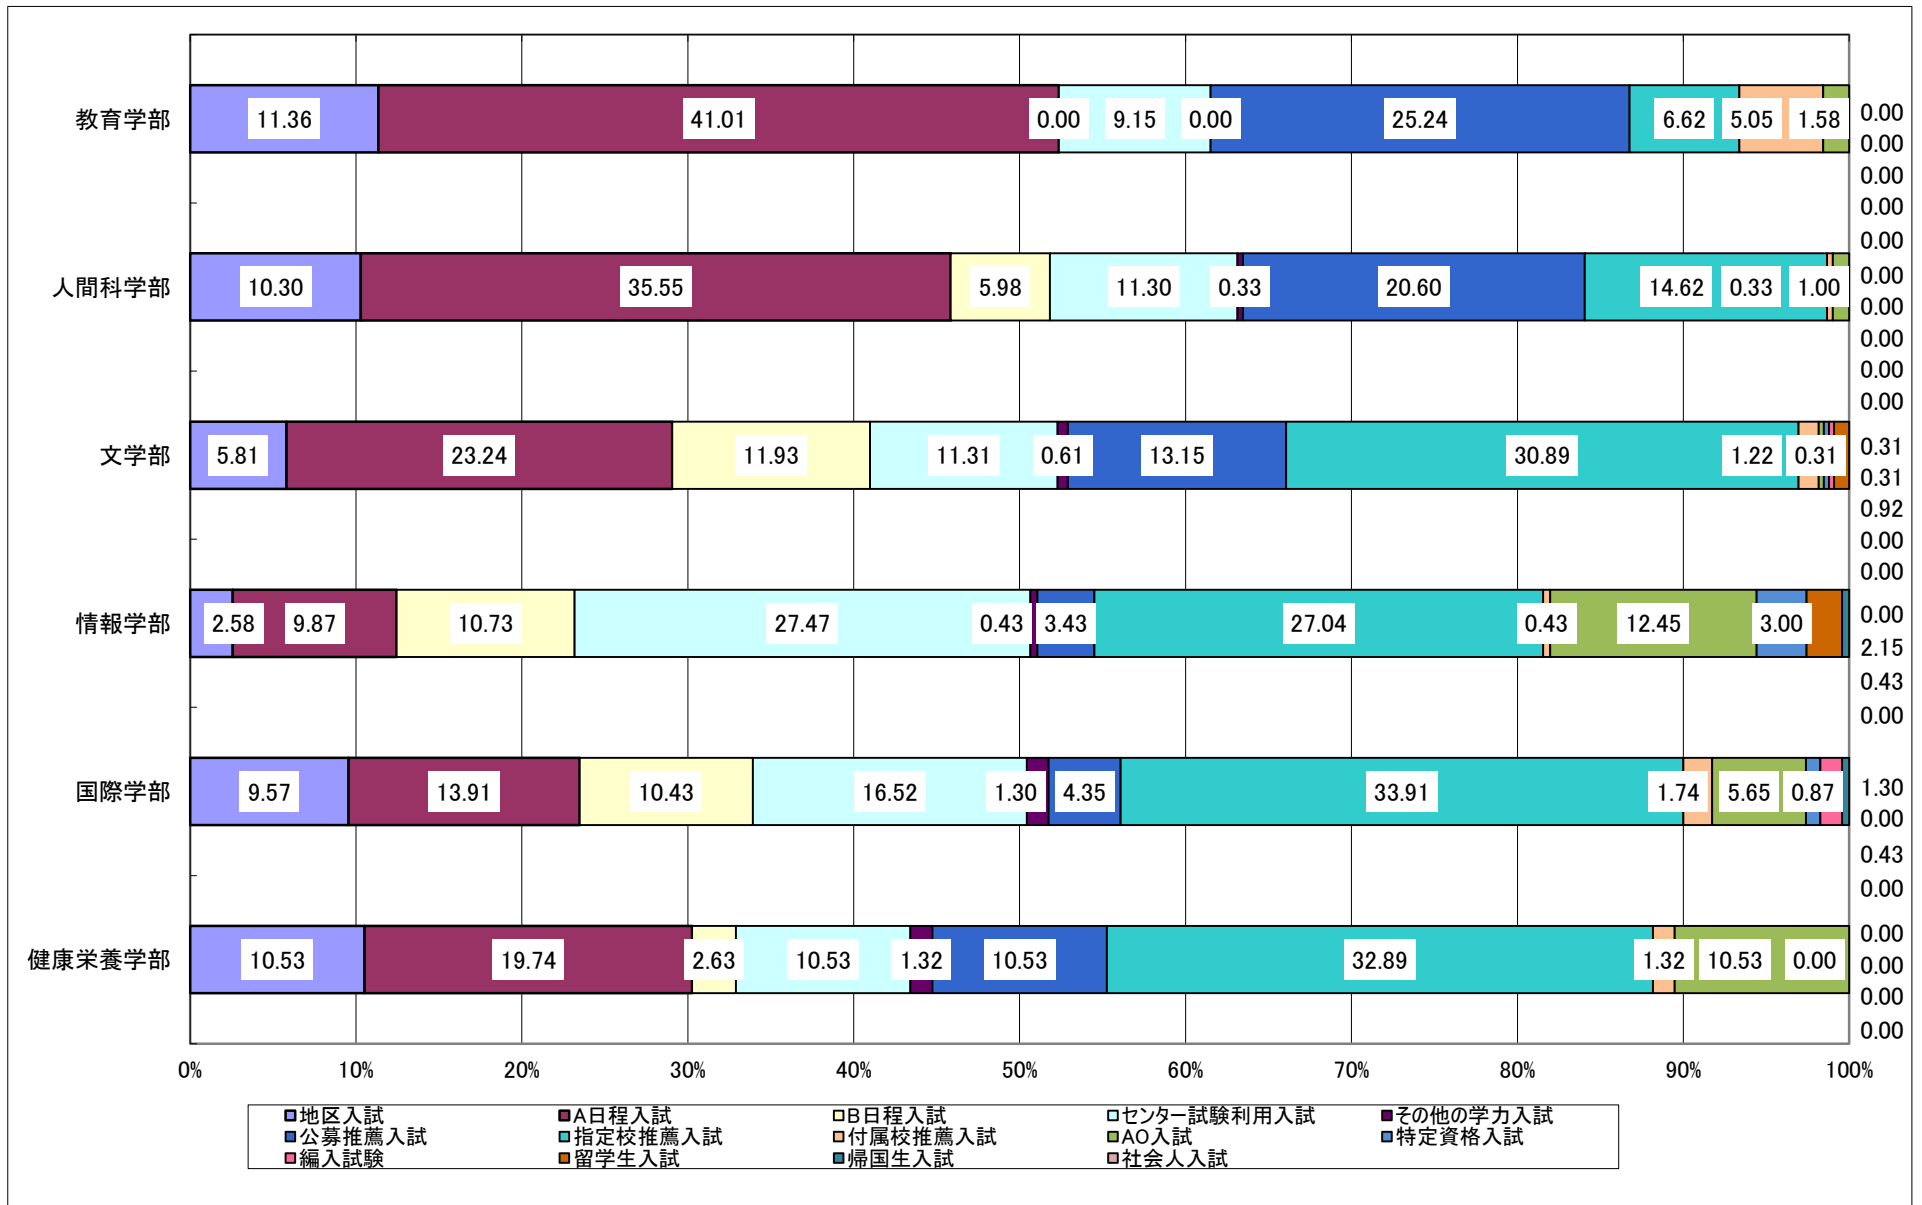

[参考1] 所属学部別・校舎別 回答率

卒業予定者数	回答数	回答率
361	320	88.64%
471	303	64.33%
423	332	78.49%
516	235	45.54%
294	232	78.91%
106	76	71.70%

卒業予定者数	回答数	回答率
1,255	955	76.10%
916	543	59.28%

[参考2] 教育学部 所属専修・コース別 回答率

卒業予定者数	回答数	回答率
42	41	97.62%
42	34	80.95%
47	45	95.74%
24	22	91.67%
17	16	94.12%
8	8	100.00%
35	25	71.43%
19	19	100.00%
17	17	100.00%
63	53	84.13%
47	40	85.11%

Q2: あなたはどの入学試験によって入学しましたか。

Q3: あなたの性別を教えてください。

Q4:あなたは4年間を振り返って学習(授業、実習、インターンシップを含む)をどの程度頑張ったと評価しますか。

Q5: あなたは4年間を振り返って課外活動(本学のクラブ、サークル、学友会、ボランティア等の活動)をどの程度頑張ったと評価しますか。

Q6:あなたは4年間で振り返って学外の活動(本学を基盤としない趣味や学習の活動、社会活動等)をどの程度頑張ったと評価しますか。