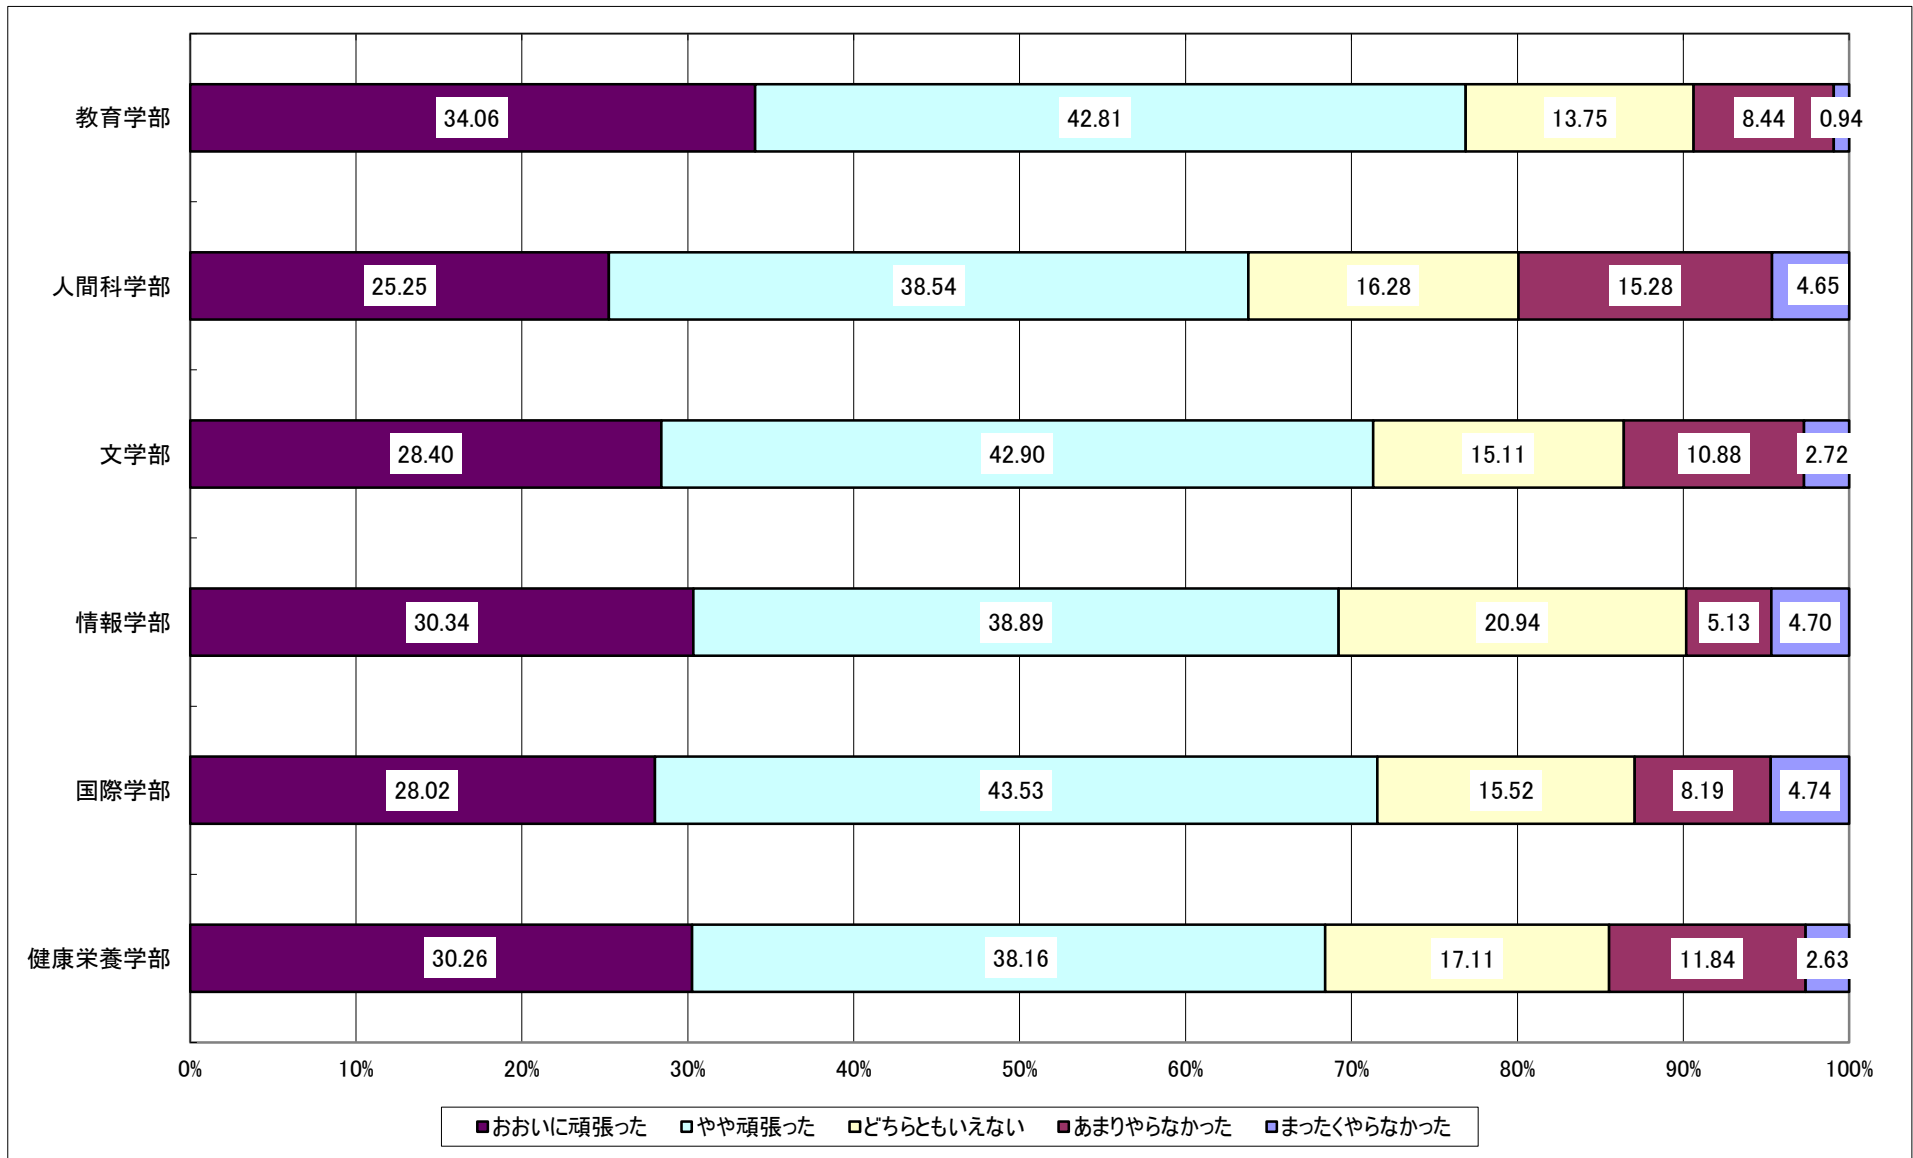

Q2: あなたはどの入学試験によって入学しましたか。

Q3: あなたの性別を教えてください。

Q4:あなたは4年間を振り返って学習(授業、実習、インターンシップを含む)をどの程度頑張ったと評価しますか。

Q5: あなたは4年間を振り返って課外活動(本学のクラブ、サークル、学友会、ボランティア等の活動)をどの程度頑張ったと評価しますか。

Q6:あなたは4年間で振り返って学外の活動(本学を基盤としない趣味や学習の活動、社会活動等)をどの程度頑張ったと評価しますか。

Q7:あなたは4年間を振り返ってQ4、Q5、Q6で質問されたこと以外に取り組んだことがありますか。またどの程度頑張ったと評価しますか。

Q8: あなたは4年間を振り返ってアルバイトに学生生活のどの程度時間を充てましたか。

Q9: 次のことが本学でどの程度得られたと思いますか。

Q10:あなたは本学の施設・設備にどの程度満足していますか。

Q11:あなたは本学で受けた支援にどの程度満足していますか。

Q12:あなたは本学で受けた授業等にどの程度満足していますか。