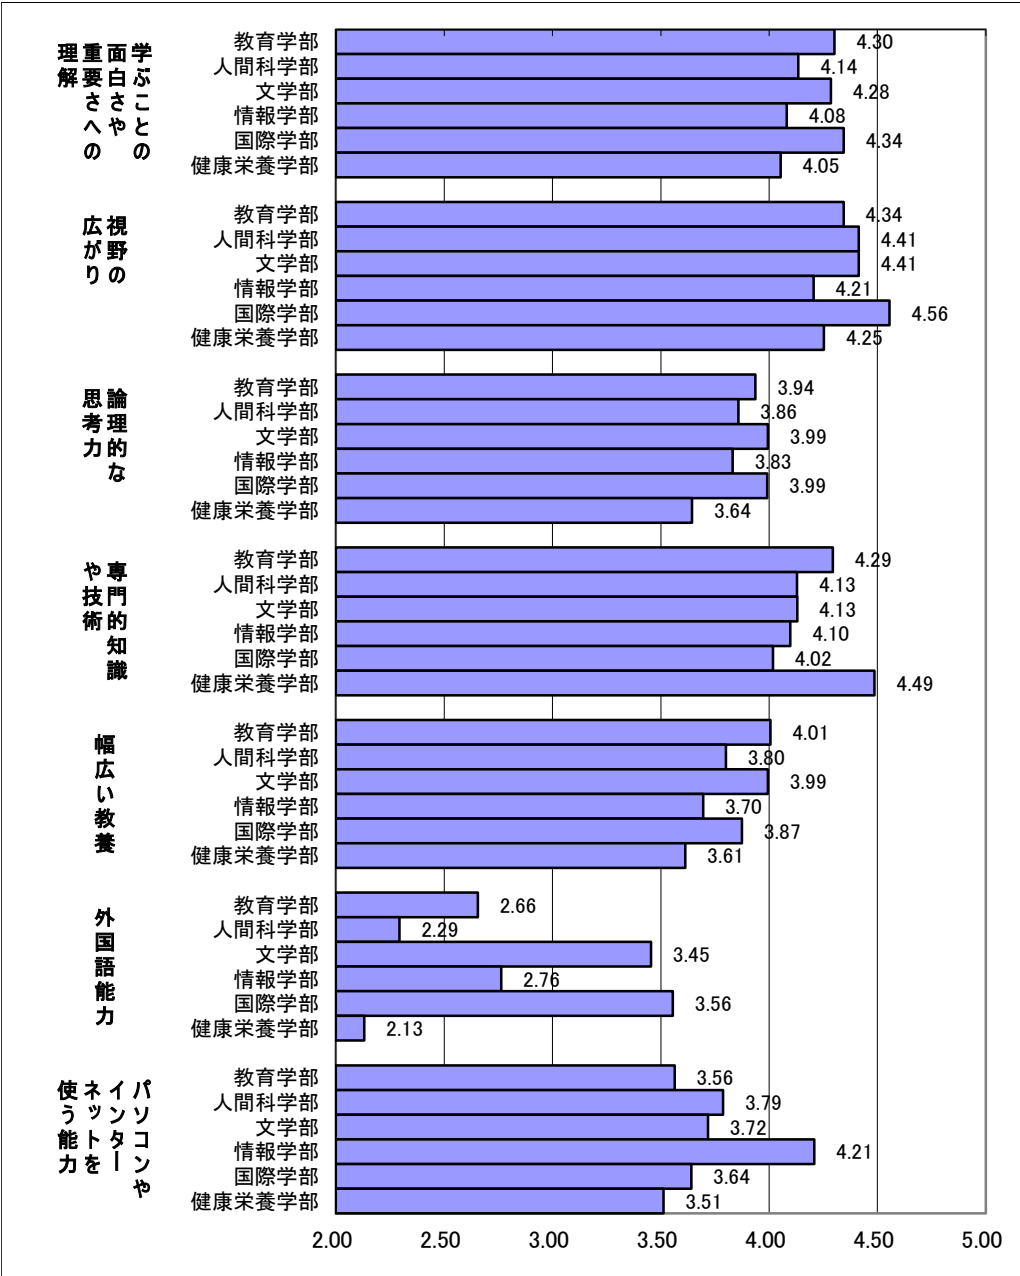

Q2: あなたはどの入学試験によって入学しましたか。

Q3: あなたの性別を教えてください。

Q4:あなたは4年間を振り返って学習(授業、実習、インターンシップを含む)をどの程度頑張ったと評価しますか。

Q5: あなたは4年間を振り返って課外活動(本学のクラブ、サークル、学友会、ボランティア等の活動)をどの程度頑張ったと評価しますか。

Q6:あなたは4年間で振り返って学外の活動(本学を基盤としない趣味や学習の活動、社会活動等)をどの程度頑張ったと評価しますか。

Q7:あなたは4年間を振り返ってQ4、Q5、Q6で質問されたこと以外に取り組んだことがありますか。またどの程度頑張ったと評価しますか。

Q8: あなたは4年間を振り返ってアルバイトに学生生活のどの程度時間を充てましたか。

Q9: 次のことが本学でどの程度得られたと思いますか。

Q10:あなたは本学の施設・設備にどの程度満足していますか。

Q11:あなたは本学で受けた支援にどの程度満足していますか。

Q12:あなたは本学で受けた授業等にどの程度満足していますか。