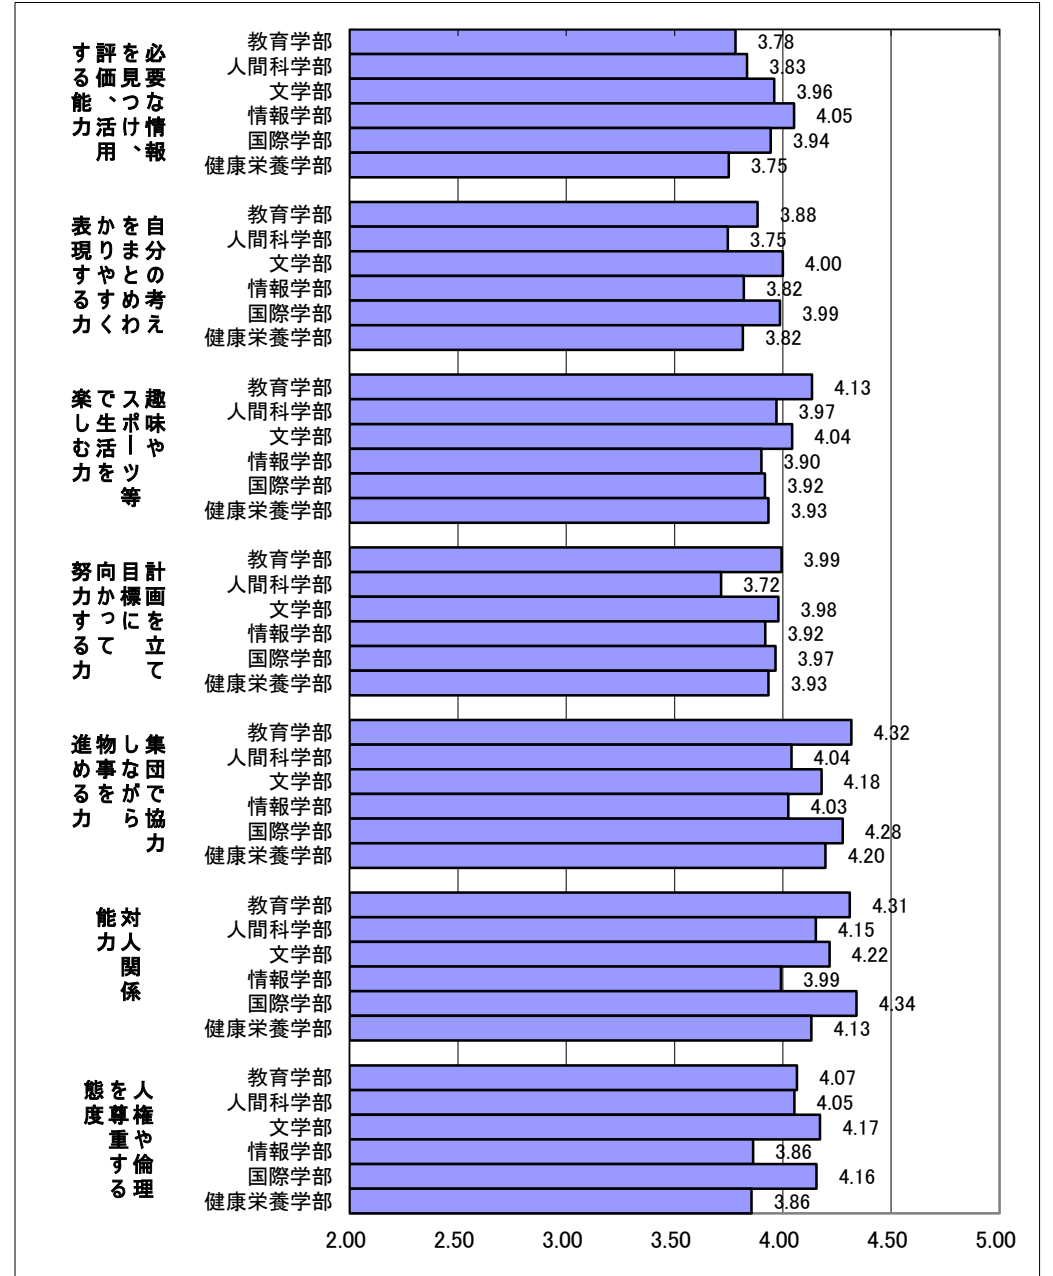

Q2: あなたはどの入学試験によって入学しましたか。

Q3: あなたの性別を教えてください。

Q4:あなたは4年間を振り返って学習(授業、実習、インターンシップを含む)をどの程度頑張ったと評価しますか。

Q5: あなたは4年間を振り返って課外活動(本学のクラブ、サークル、学友会、ボランティア等の活動)をどの程度頑張ったと評価しますか。

Q6:あなたは4年間で振り返って学外の活動(本学を基盤としない趣味や学習の活動、社会活動等)をどの程度頑張ったと評価しますか。

Q7:あなたは4年間を振り返ってQ4、Q5、Q6で質問されたこと以外に取り組んだことがありますか。またどの程度頑張ったと評価しますか。

Q8: あなたは4年間を振り返ってアルバイトに学生生活のどの程度時間を充てましたか。

Q9: 次のことが本学でどの程度得られたと思いますか。

Q10:あなたは本学の施設・設備にどの程度満足していますか。

Q11:あなたは本学で受けた支援にどの程度満足していますか。

Q12:あなたは本学で受けた授業等にどの程度満足していますか。