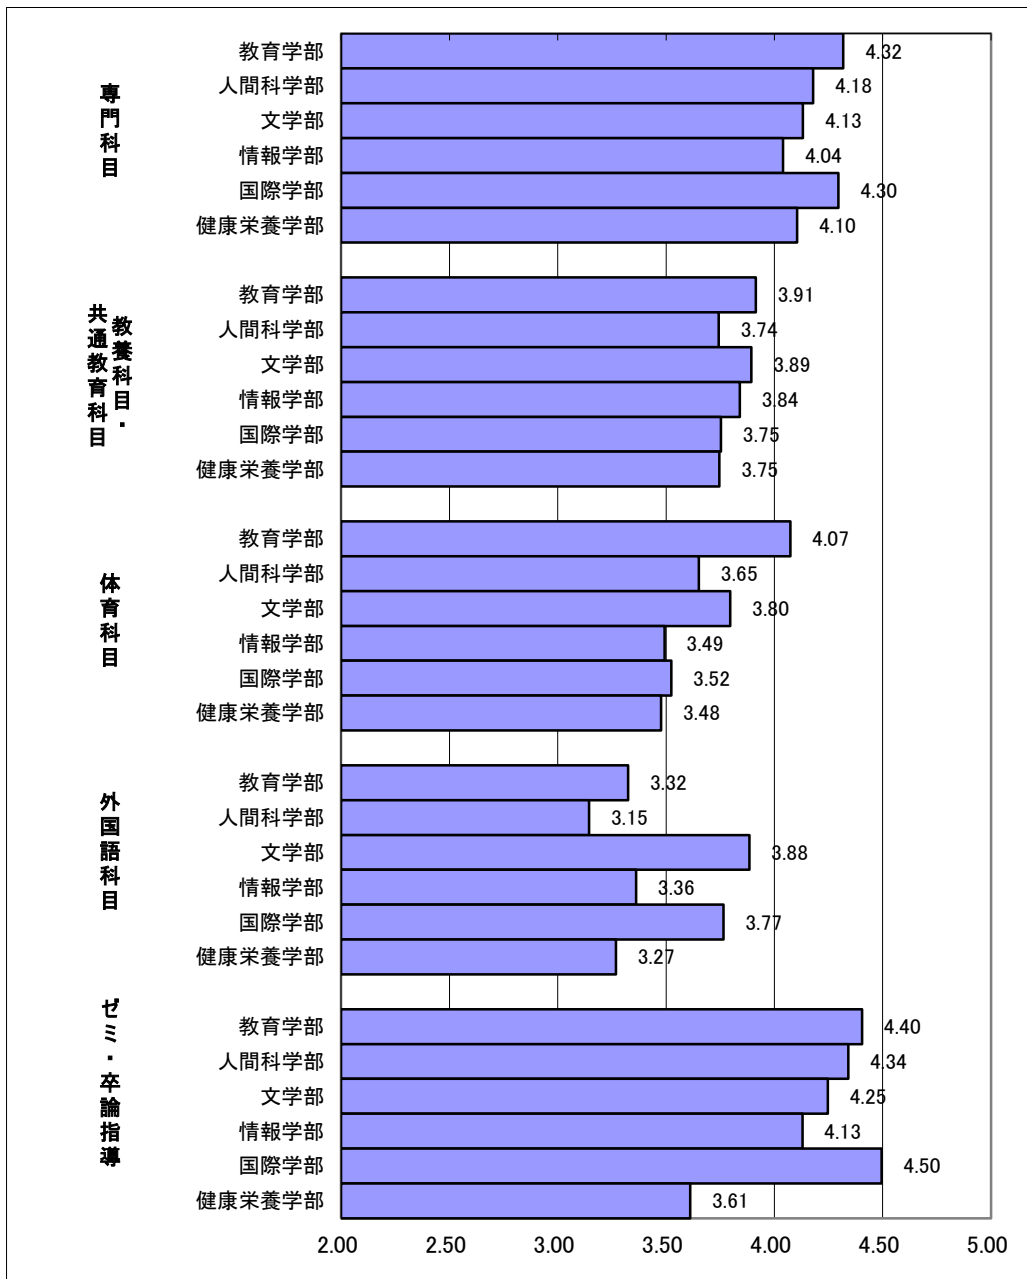

Q2: あなたはどの入学試験によって入学しましたか。

Q3: あなたの性別を教えてください。

Q4:あなたは4年間を振り返って学習(授業、実習、インターンシップを含む)をどの程度頑張ったと評価しますか。

Q5: あなたは4年間を振り返って課外活動(本学のクラブ、サークル、学友会、ボランティア等の活動)をどの程度頑張ったと評価しますか。

Q6:あなたは4年間で振り返って学外の活動(本学を基盤としない趣味や学習の活動、社会活動等)をどの程度頑張ったと評価しますか。

Q7:あなたは4年間を振り返ってQ4、Q5、Q6で質問されたこと以外に取り組んだことがありますか。またどの程度頑張ったと評価しますか。

Q8: あなたは4年間を振り返ってアルバイトに学生生活のどの程度時間を充てましたか。

Q9: 次のことが本学でどの程度得られたと思いますか。

Q10:あなたは本学の施設・設備にどの程度満足していますか。

Q11:あなたは本学で受けた支援にどの程度満足していますか。

Q12:あなたは本学で受けた授業等にどの程度満足していますか。