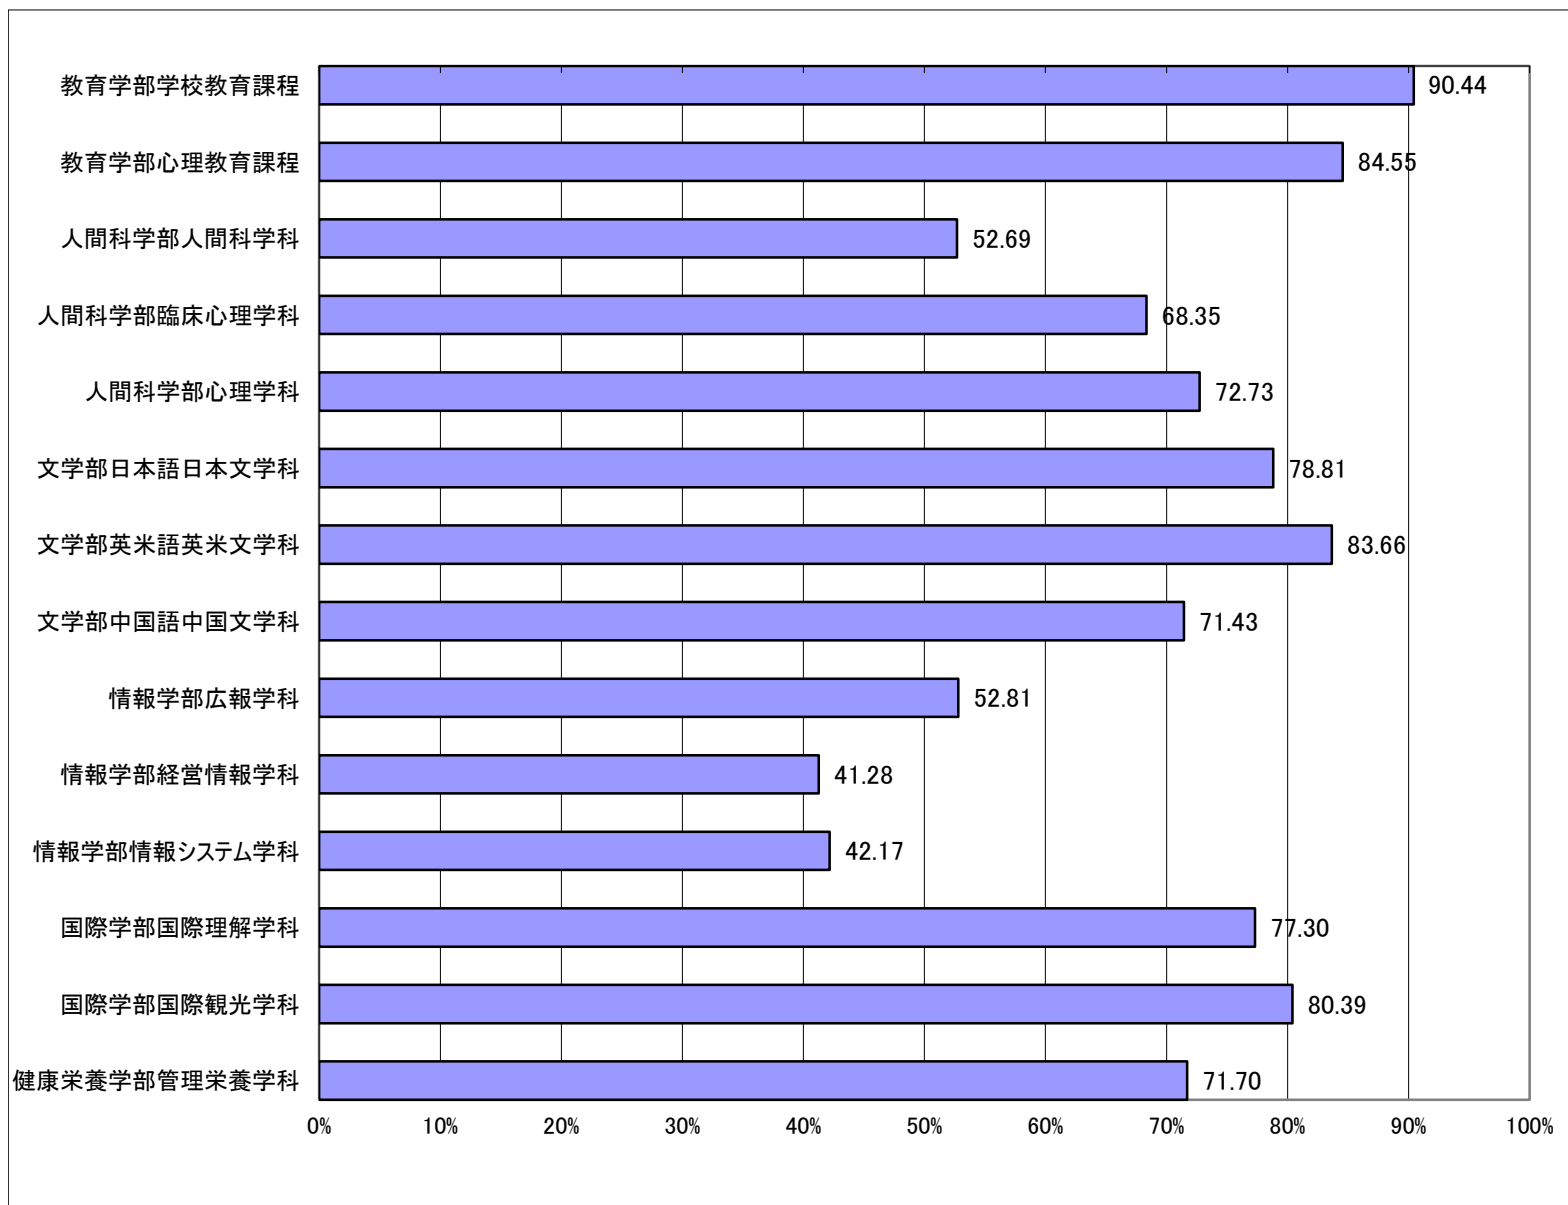

Q1: あなたの所属学科等を教えてください。

卒業予定者数	回答数	回答率
251	227	90.44%
110	93	84.55%
167	88	52.69%
139	95	68.35%
165	120	72.73%
151	119	78.81%
153	128	83.66%
119	85	71.43%
178	94	52.81%
172	71	41.28%
166	70	42.17%
141	109	77.30%
153	123	80.39%
106	76	71.70%