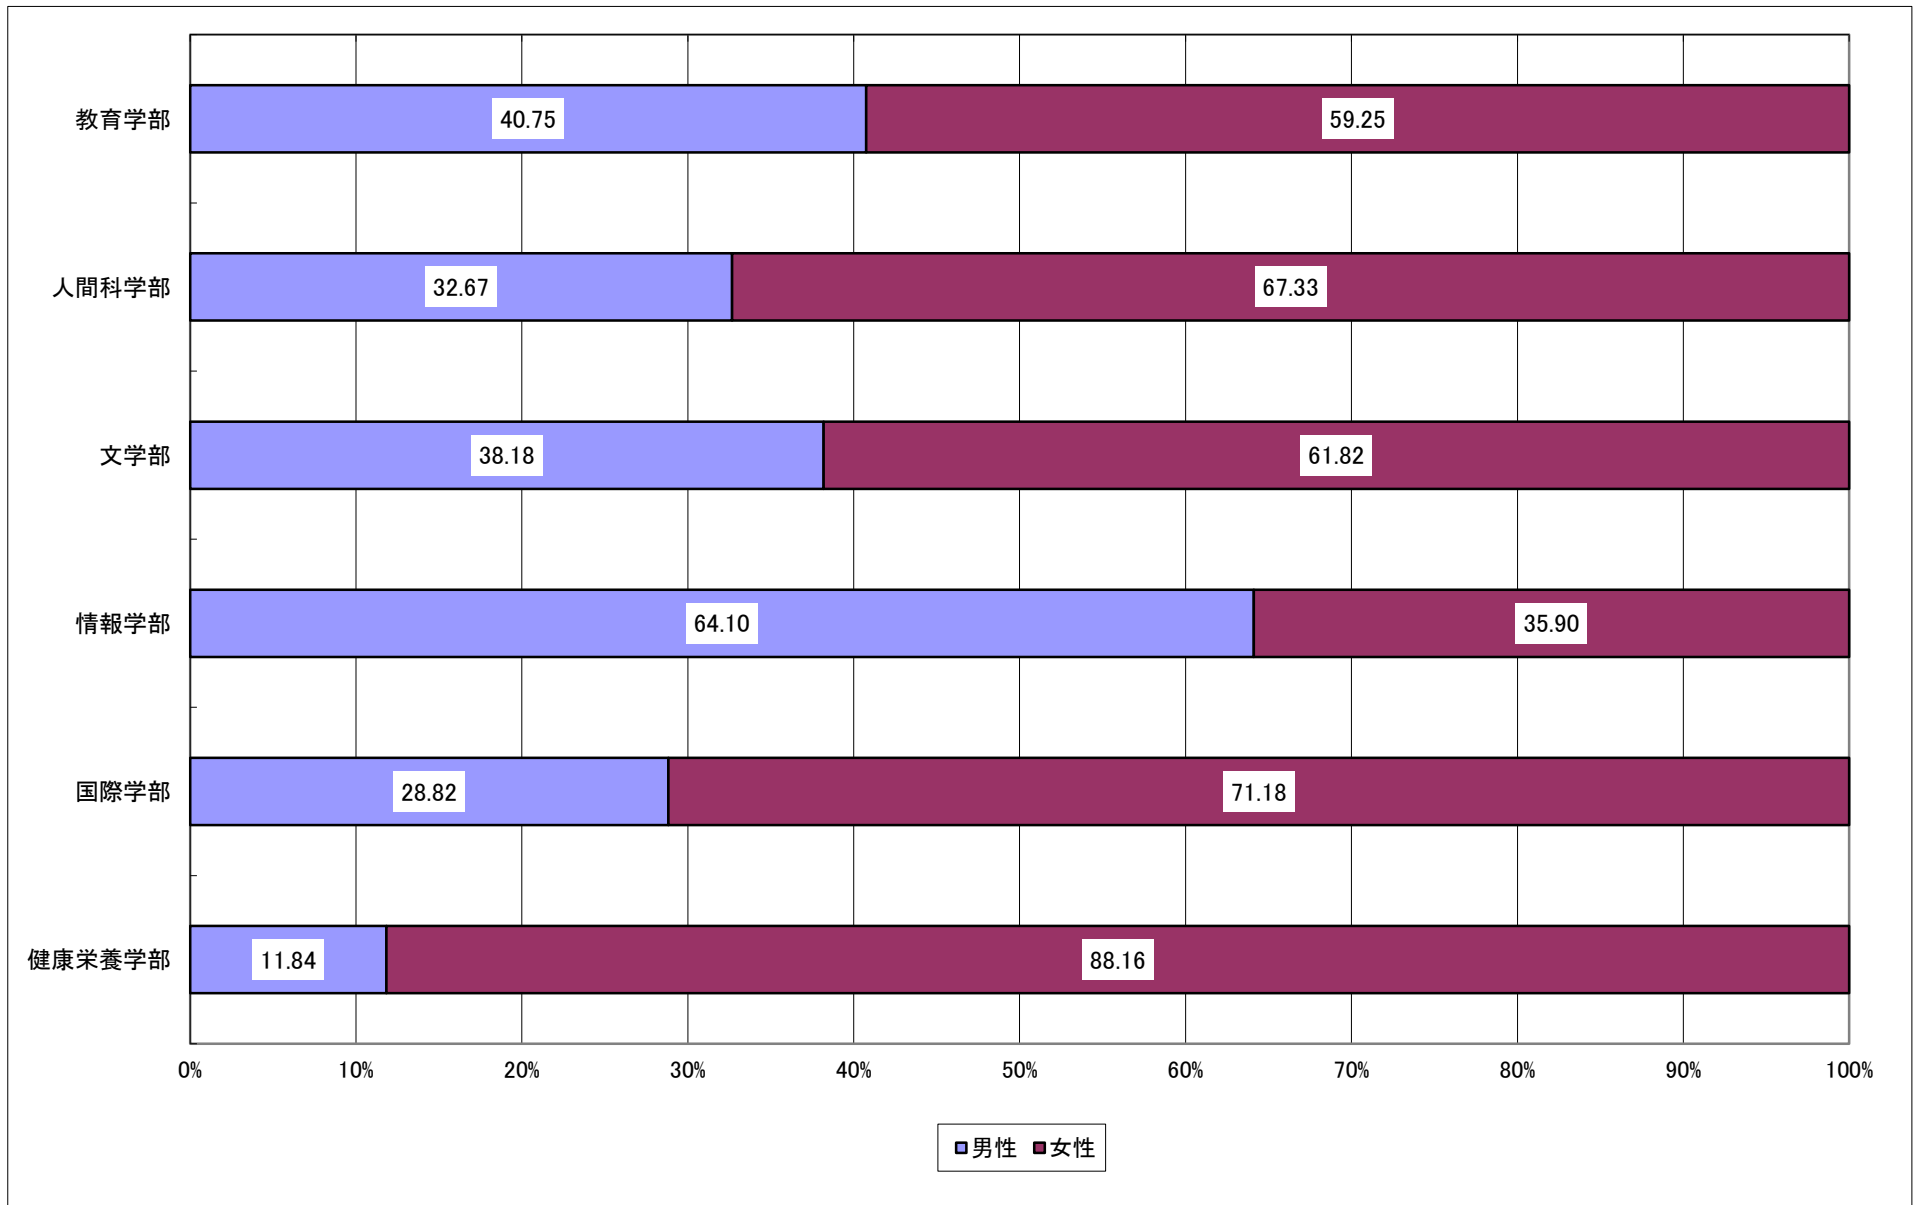

Q2: あなたはどの入学試験によって入学しましたか。

Q3: あなたの性別を教えてください。

Q4:あなたは4年間を振り返って学習(授業、実習、インターンシップを含む)をどの程度頑張ったと評価しますか。

Q5: あなたは4年間を振り返って課外活動(本学のクラブ、サークル、学友会、ボランティア等の活動)をどの程度頑張ったと評価しますか。

Q6:あなたは4年間で振り返って学外の活動(本学を基盤としない趣味や学習の活動、社会活動等)をどの程度頑張ったと評価しますか。