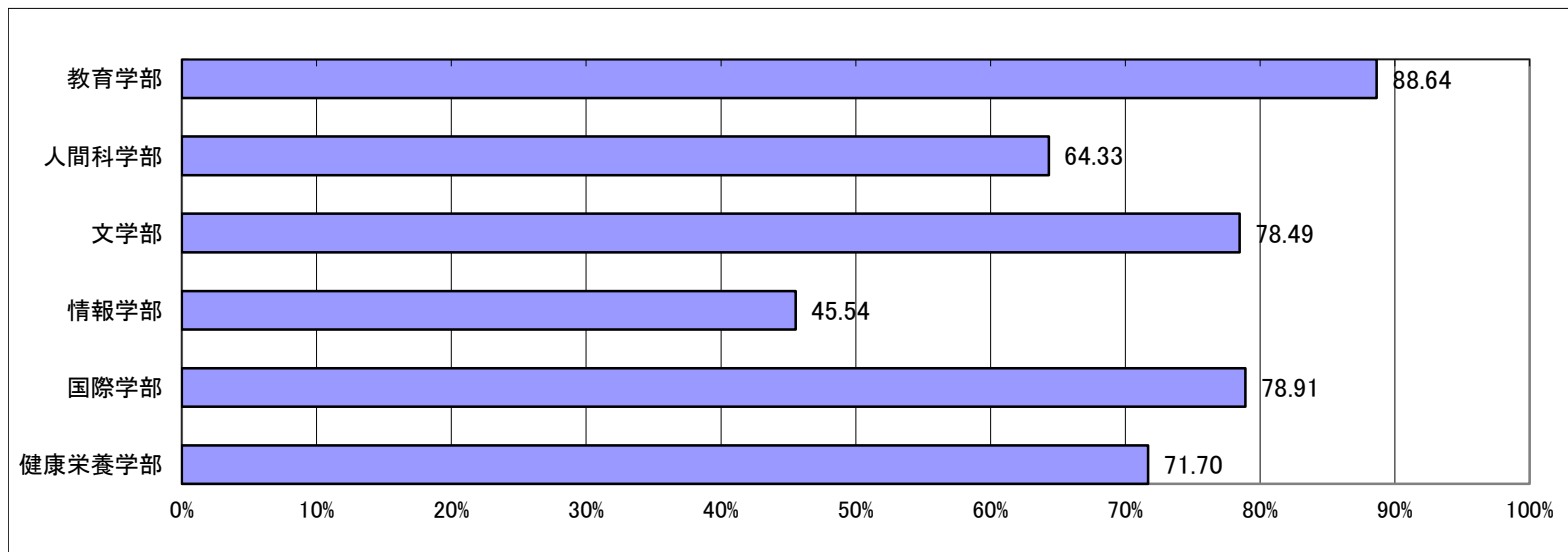

[参考1] 所属学部別・校舎別 回答率

卒業予定者数	回答数	回答率
361	320	88.64%
471	303	64.33%
423	332	78.49%
516	235	45.54%
294	232	78.91%
106	76	71.70%