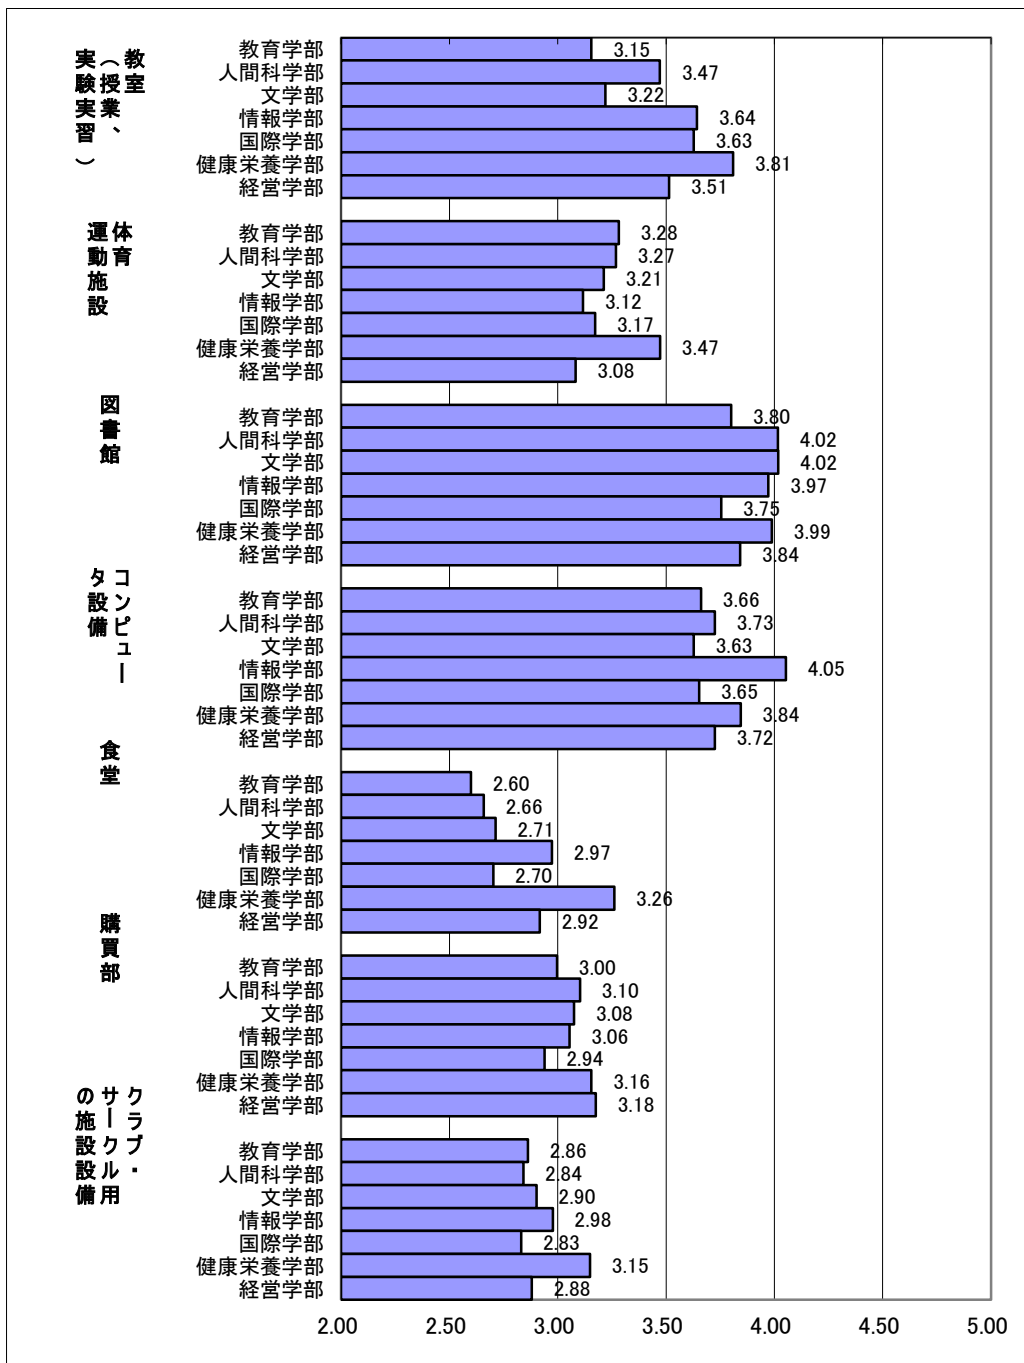

Q5: あなたは4年間を振り返ってQ2、Q3、Q4で質問されたこと以外に取り組んだことがありますか。またどの程度頑張ったと評価しますか。

Q6: あなたは4年間を振り返ってアルバイトに学生生活のどの程度時間を充てましたか。

Q7: 次のことが本学でどの程度得られたと思いますか。

Q8:あなたは本学の施設・設備にどの程度満足していますか。

Q9:あなたは本学で受けた支援にどの程度満足していますか。

Q10:あなたは本学で受けた授業等にどの程度満足していますか。