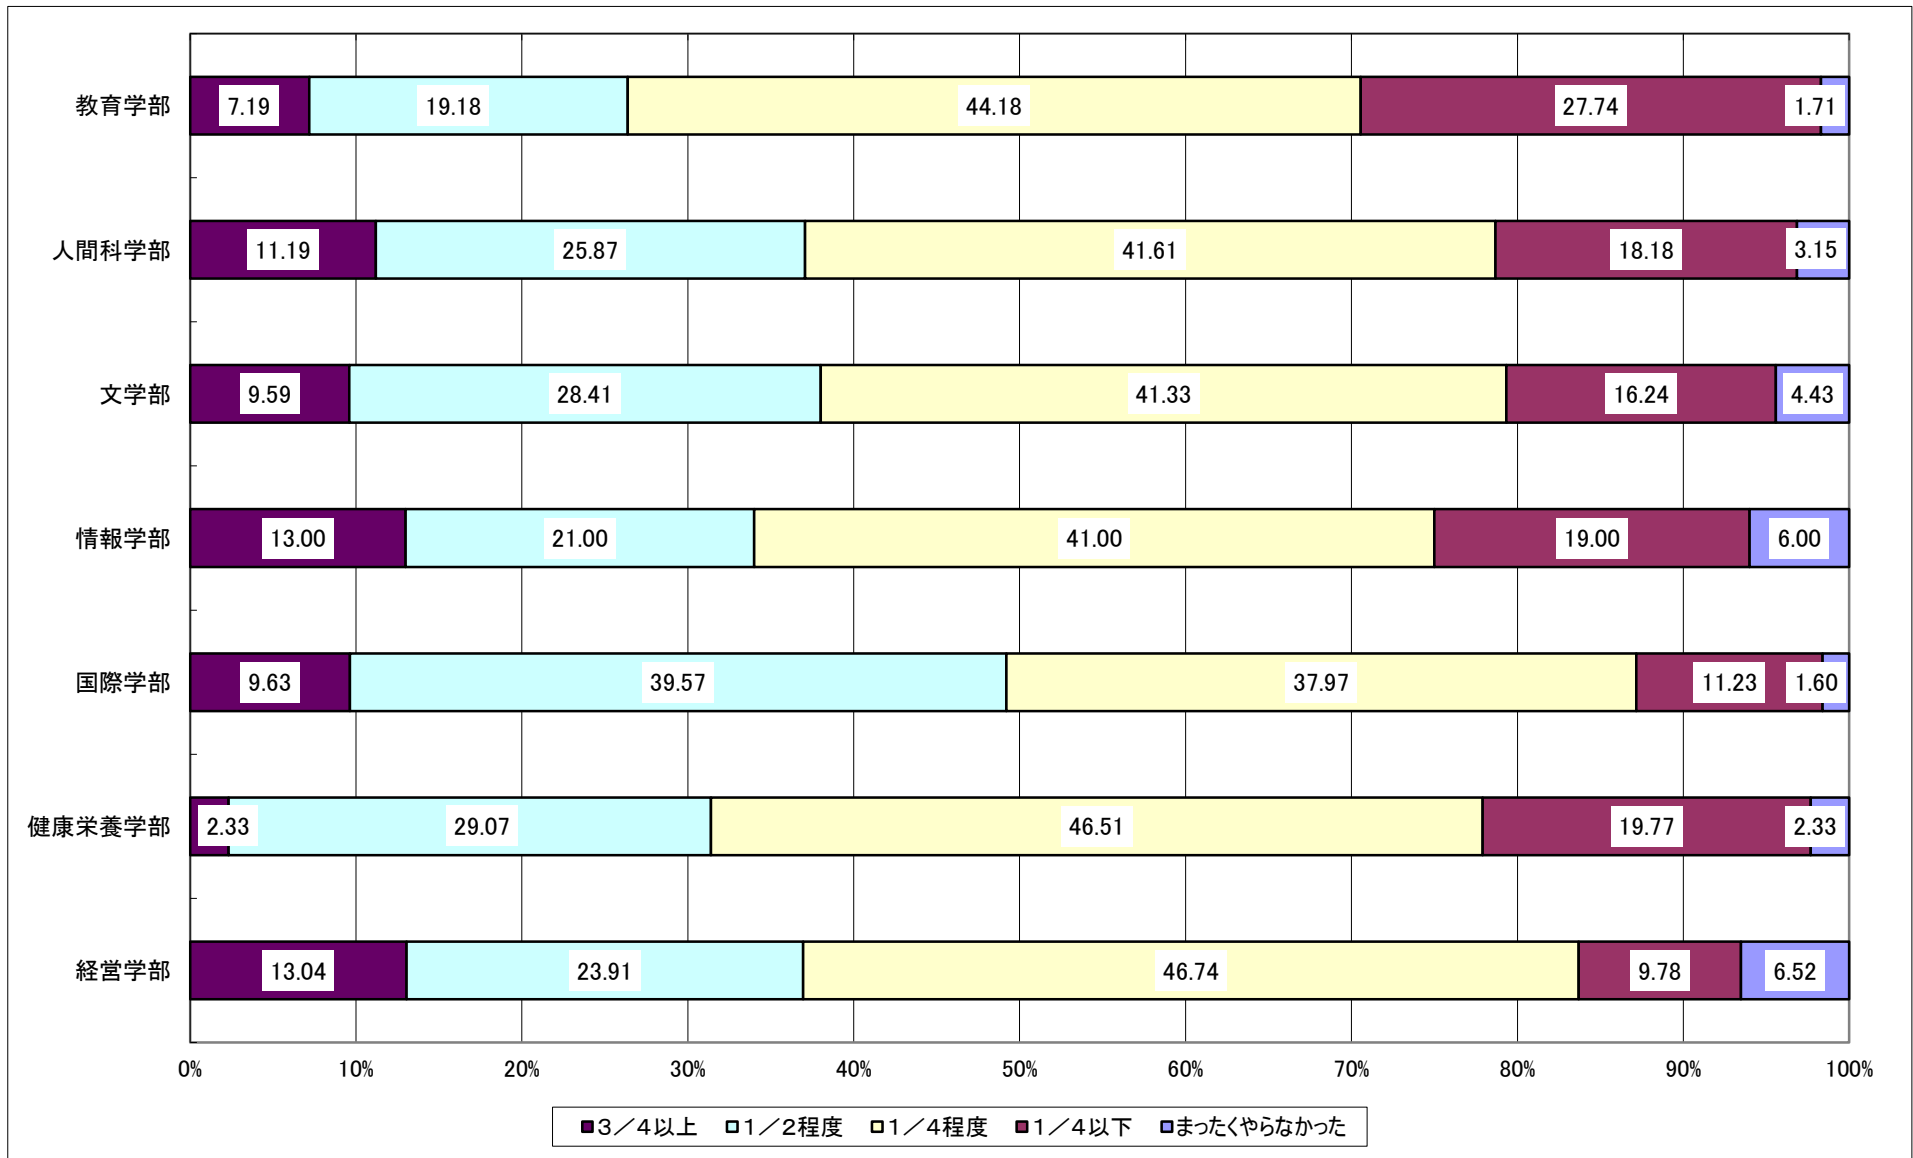

Q1: あなたはどの入学試験によって入学しましたか。

Q2:あなたは4年間を振り返って学習(授業、実習、インターンシップを含む)をどの程度頑張ったと評価しますか。

Q3: あなたは4年間を振り返って課外活動(本学のクラブ、サークル、学友会、ボランティア等の活動)をどの程度頑張ったと評価しますか。

Q4: あなたは4年間で振り返って学外の活動(本学を基盤としない趣味や学習の活動、社会活動等)をどの程度頑張ったと評価しますか。

Q5: あなたは4年間を振り返ってQ2、Q3、Q4で質問されたこと以外に取り組んだことがありますか。またどの程度頑張ったと評価しますか。

Q6: あなたは4年間を振り返ってアルバイトに学生生活のどの程度時間を充てましたか。

Q7: 次のことが本学でどの程度得られたと思いますか。

Q8:あなたは本学の施設・設備にどの程度満足していますか。

Q9:あなたは本学で受けた支援にどの程度満足していますか。

Q10:あなたは本学で受けた授業等にどの程度満足していますか。