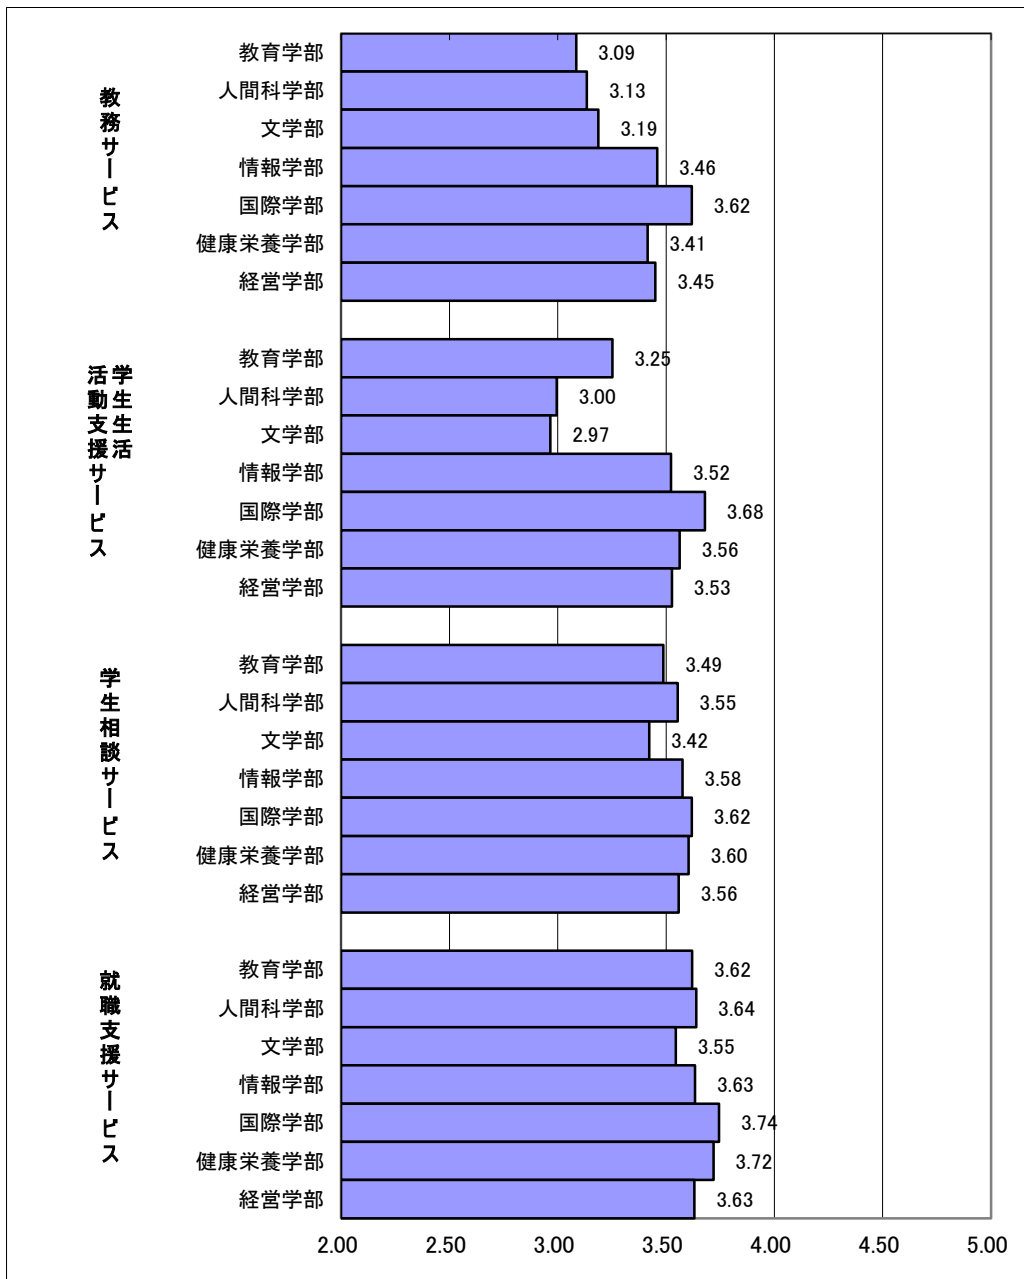

Q5: あなたは4年間を振り返ってQ2、Q3、Q4で質問されたこと以外に取り組んだことがありますか。またどの程度頑張ったと評価しますか。

Q6: あなたは4年間を振り返ってアルバイトに学生生活のどの程度時間を充てましたか。

Q7: 次のことが本学でどの程度得られたと思いますか。

Q8:あなたは本学の施設・設備にどの程度満足していますか。

Q9:あなたは本学で受けた支援にどの程度満足していますか。

Q10:あなたは本学で受けた授業等にどの程度満足していますか。