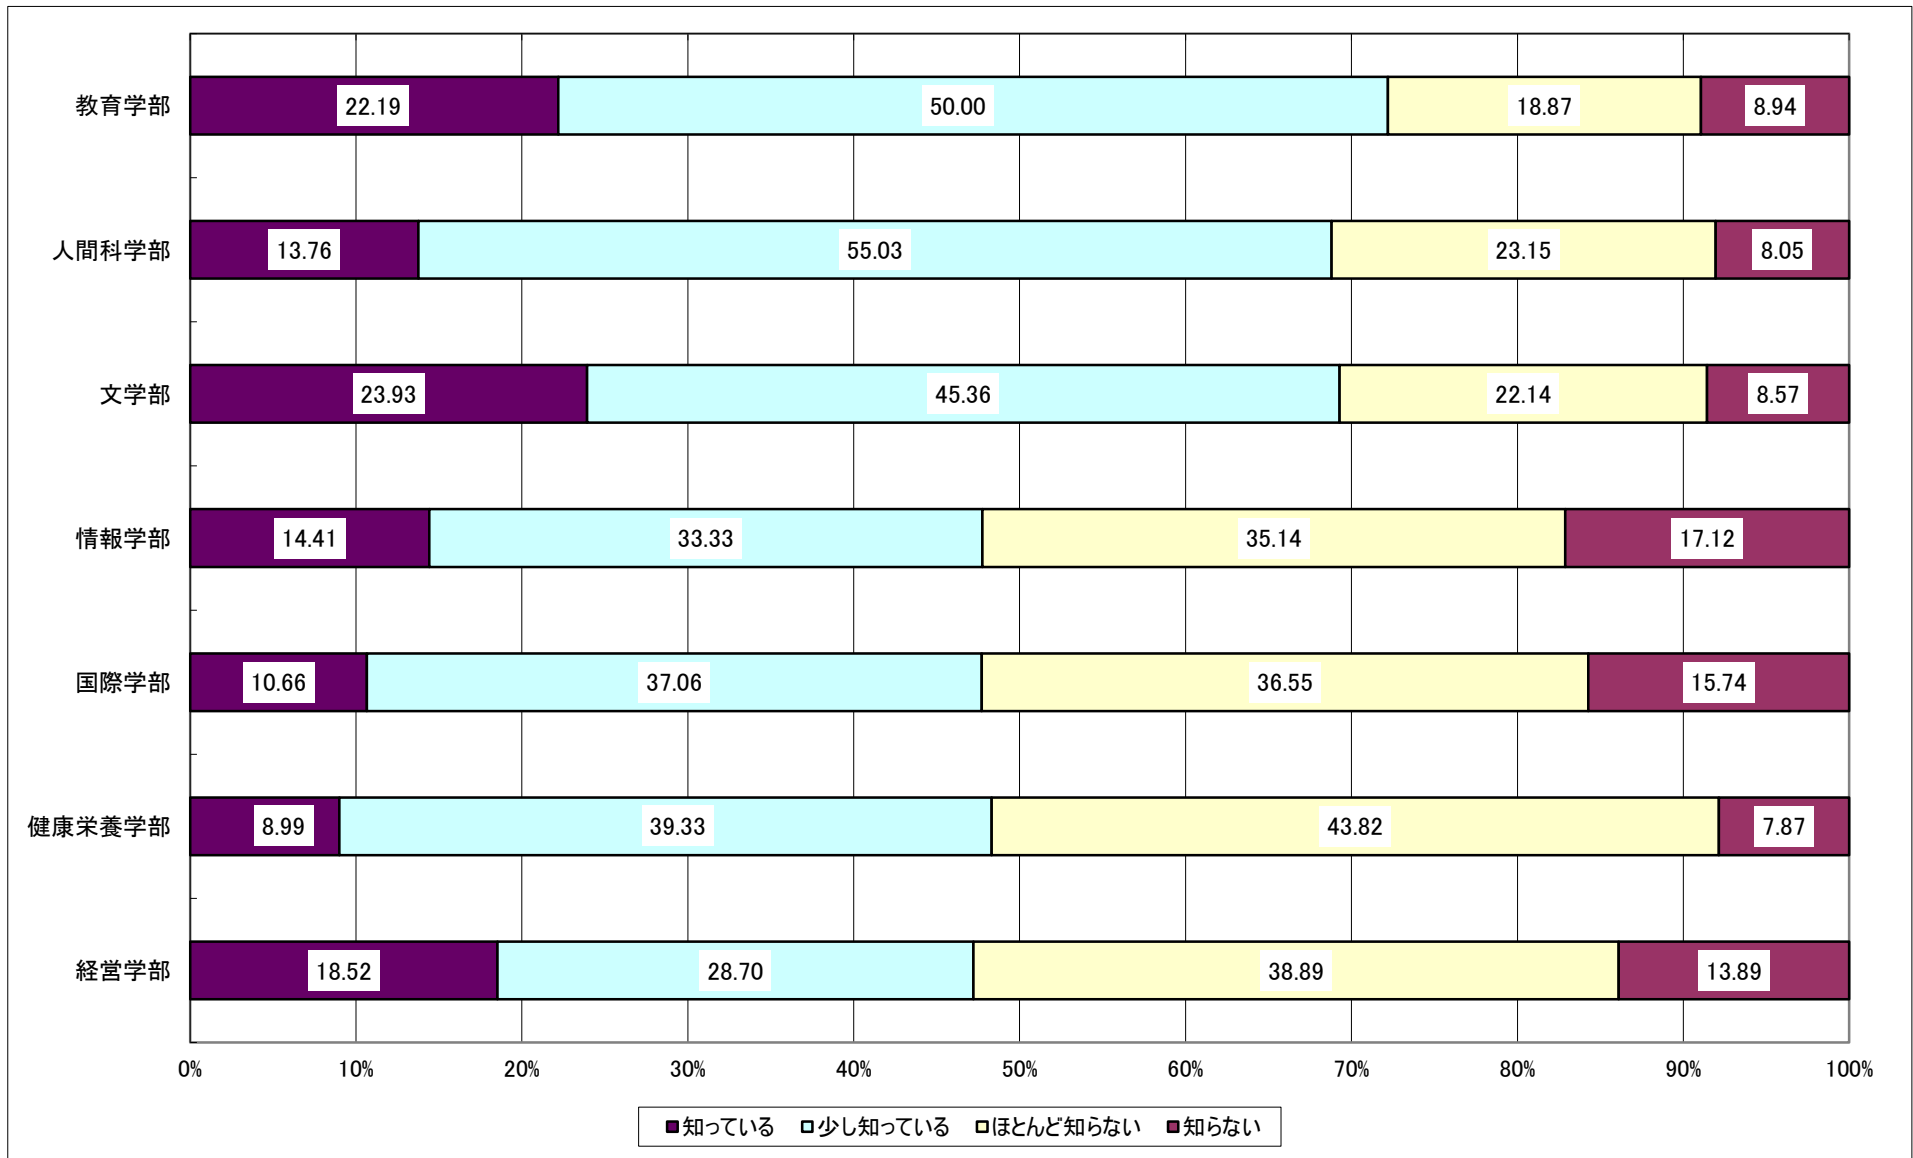

Q11:あなたは本学内の人間関係にどの程度満足していますか。

Q12: 卒業後のあなたの進路は決定していますか。

Q13: (Q12で「決定している」と答えた人にお聞きします。)あなたは卒業後の進路について満足していますか。

Q14: あなたは本学の建学の精神である「人間愛」をどの程度知っていますか。

Q15:総合的に見て、あなたは本学にどの程度満足していますか。

Q17: 本学はあなたの入学前の期待と比べてどうでしたか。