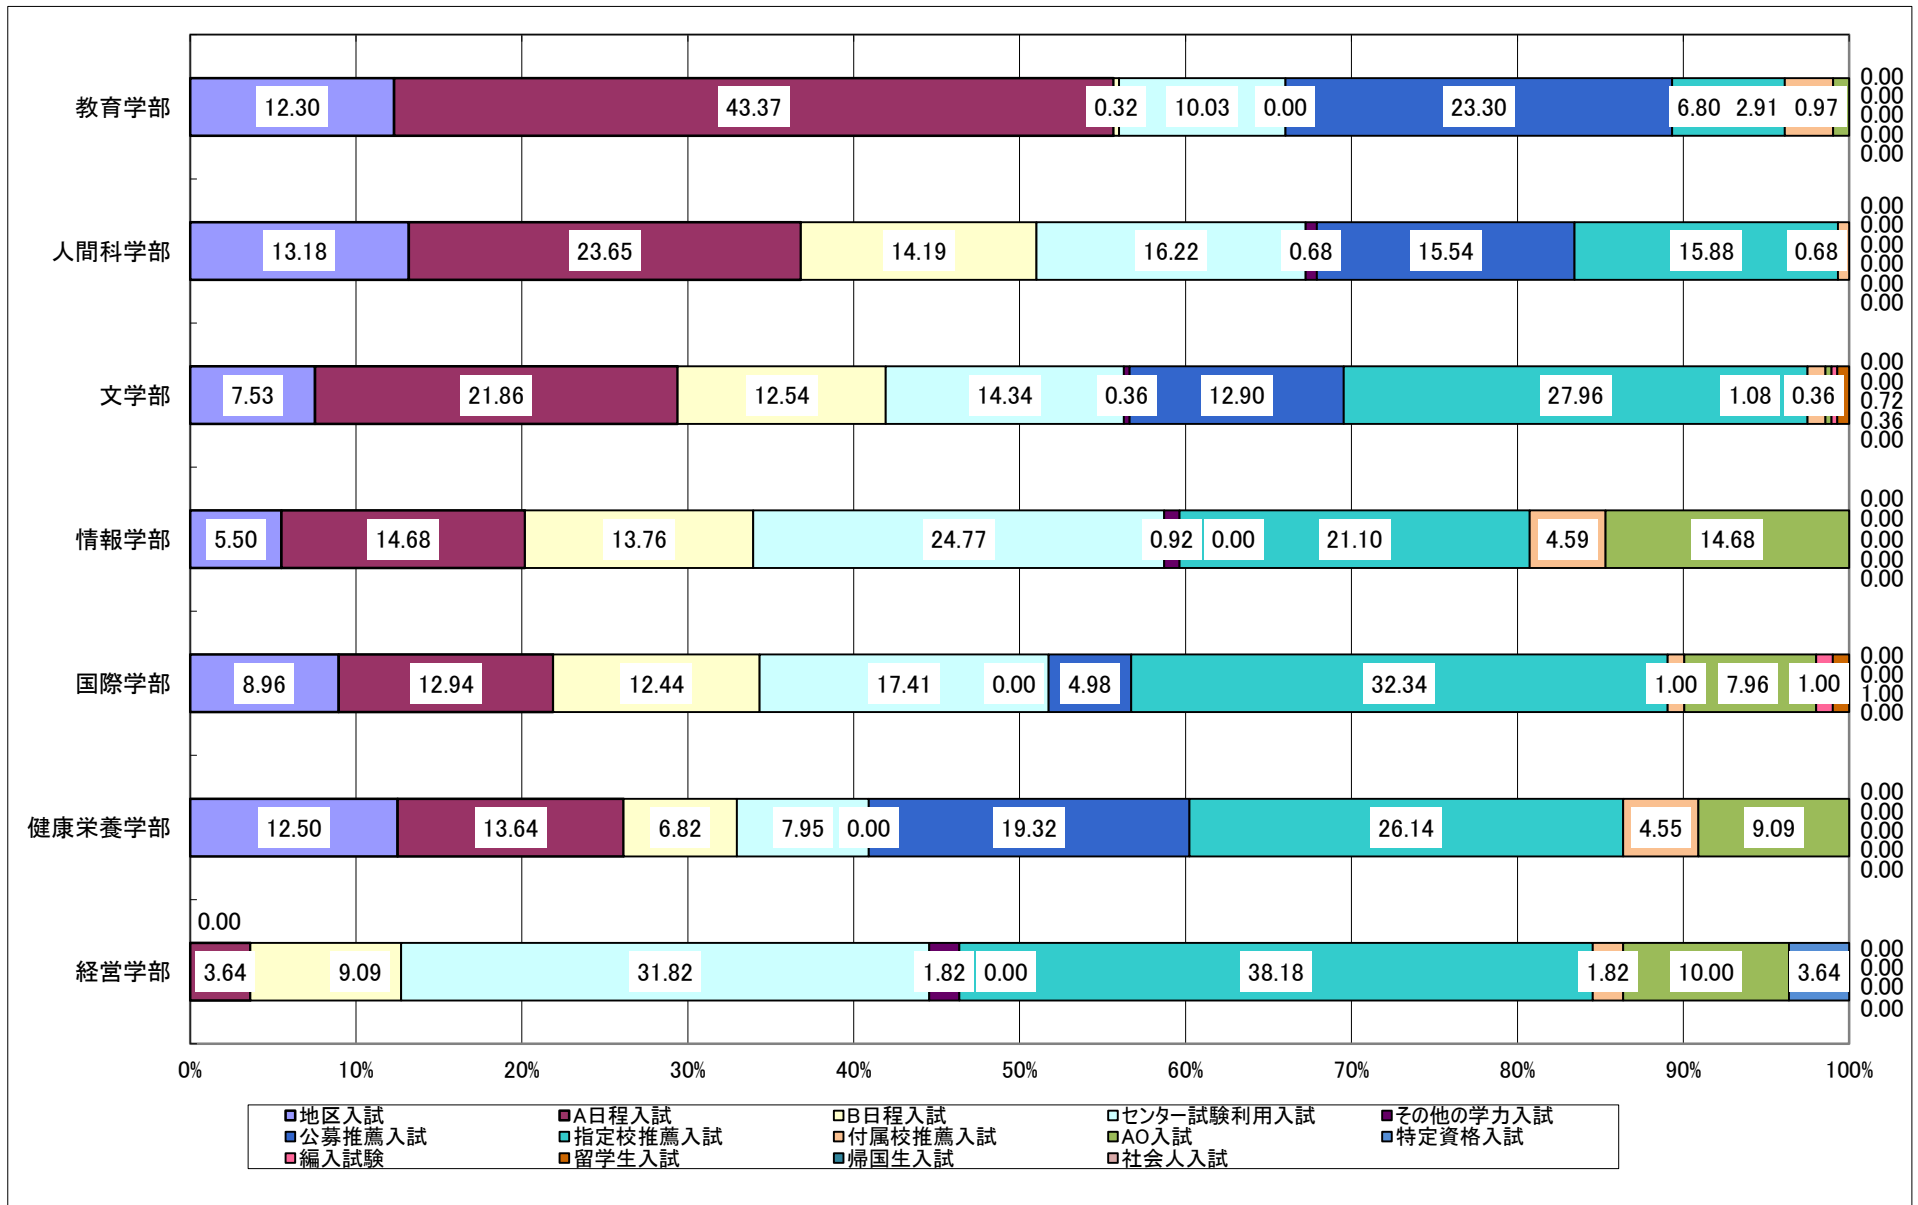

Q1: あなたはどの入学試験によって入学しましたか。

Q2:あなたは4年間を振り返って学習(授業、実習、インターンシップを含む)をどの程度頑張ったと評価しますか。

Q3: あなたは4年間を振り返って課外活動(本学のクラブ、サークル、学友会、ボランティア等の活動)をどの程度頑張ったと評価しますか。

Q4: あなたは4年間で振り返って学外の活動(本学を基盤としない趣味や学習の活動、社会活動等)をどの程度頑張ったと評価しますか。

Q5: あなたは4年間を振り返ってQ2、Q3、Q4で質問されたこと以外に取り組んだことがありますか。またどの程度頑張ったと評価しますか。

Q6: あなたは4年間を振り返ってアルバイトに学生生活のどの程度時間を充てましたか。

Q7: 次のことが本学でどの程度得られたと思いますか。

Q8:あなたは本学の施設・設備にどの程度満足していますか。

Q9:あなたは本学で受けた支援にどの程度満足していますか。

Q10:あなたは本学で受けた授業等にどの程度満足していますか。