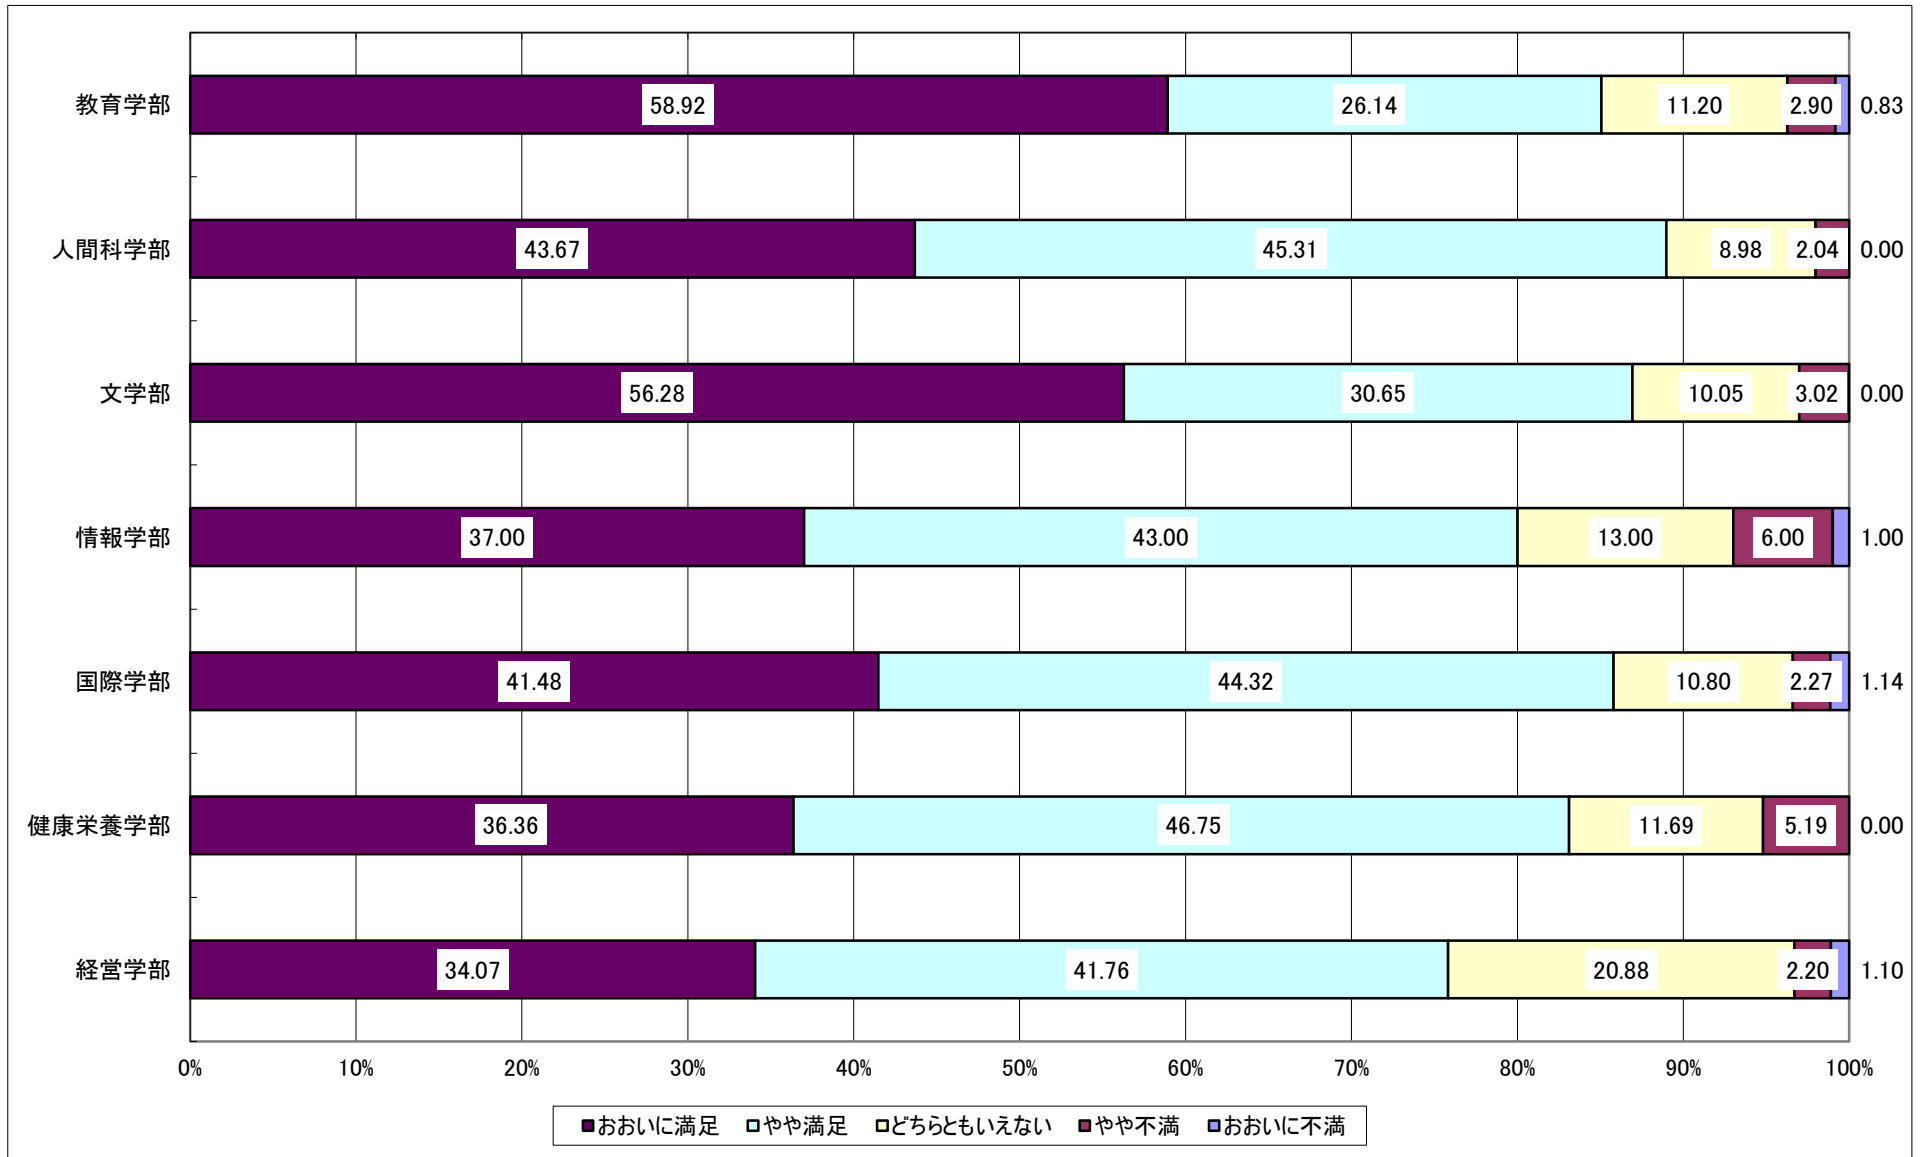

Q13: (Q12で「決定している」と答えた人にお聞きします。)あなたは卒業後の進路について満足していますか。