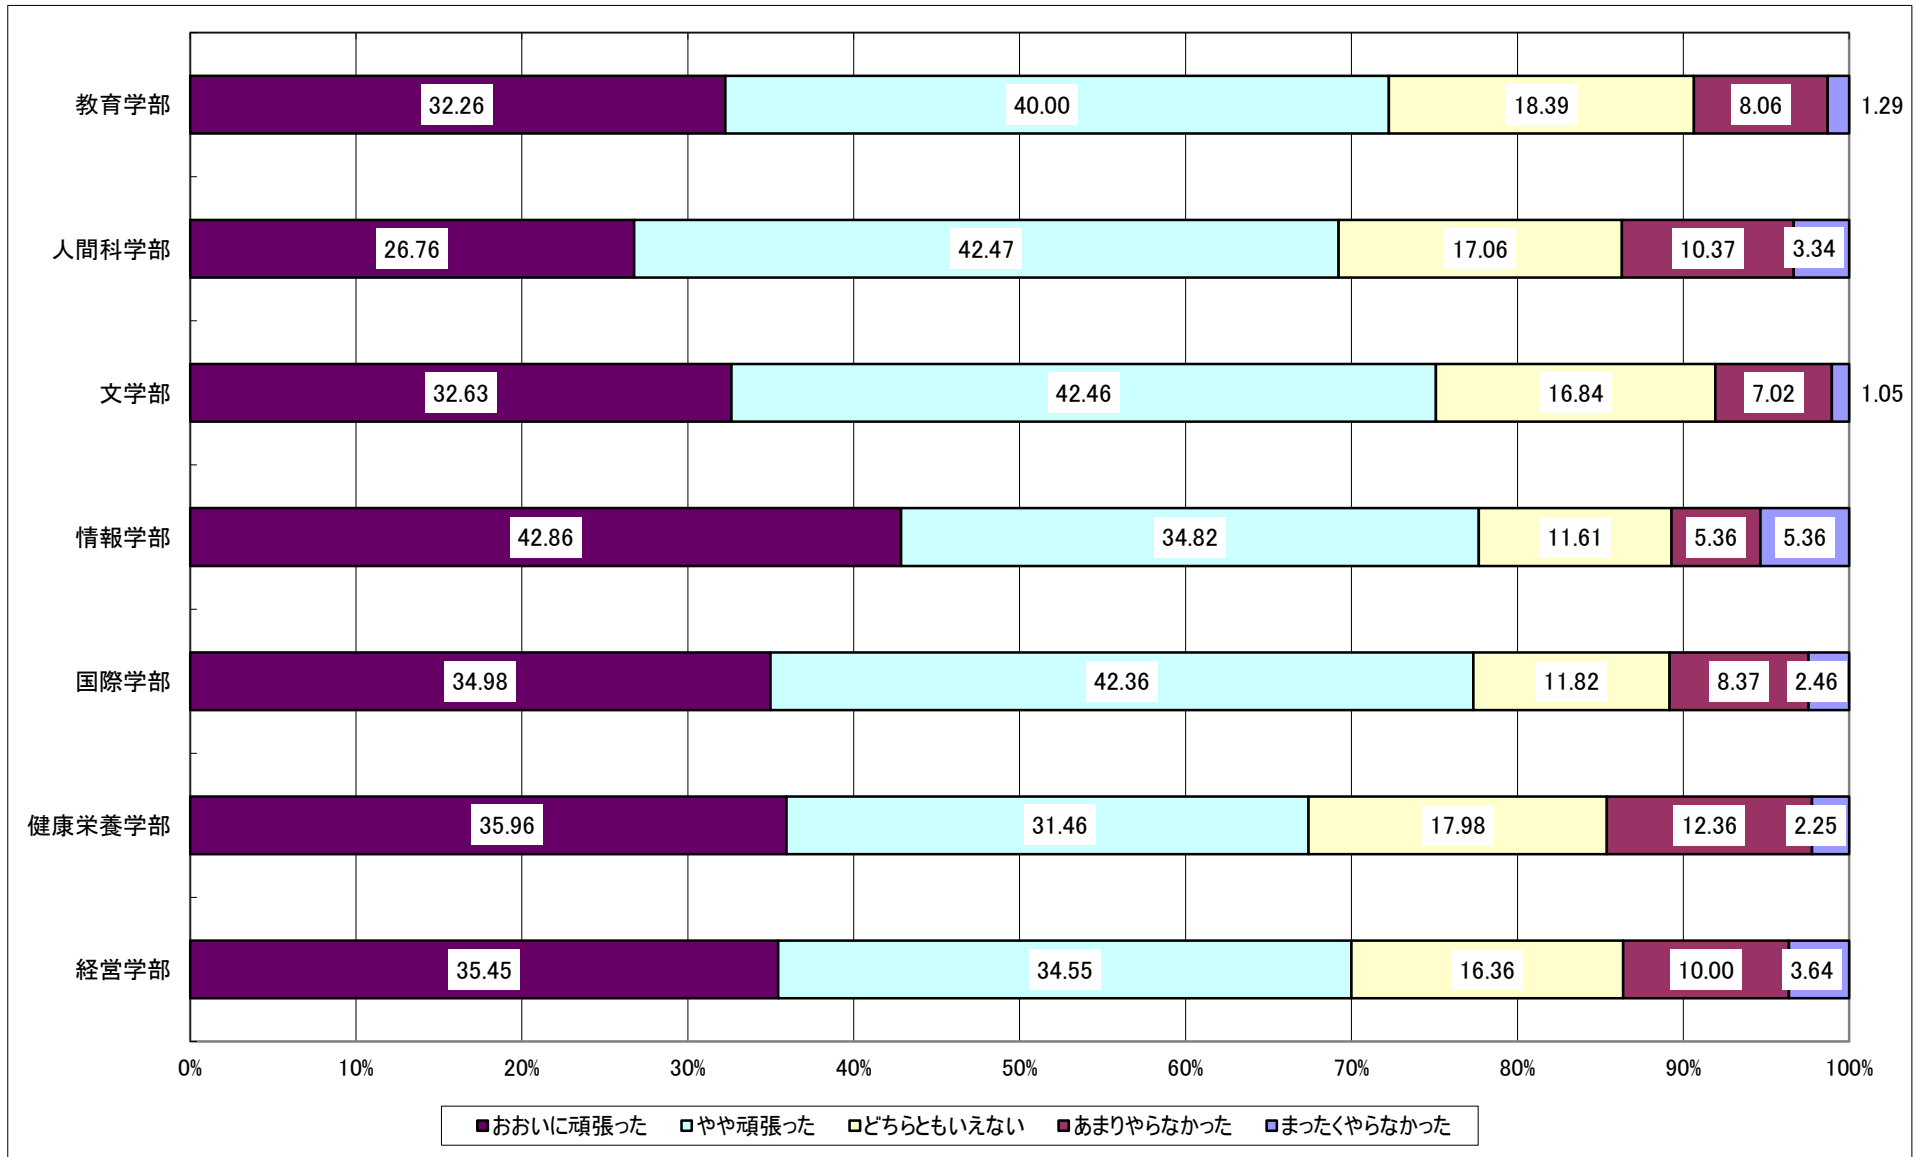

Q1: あなたはどの入学試験によって入学しましたか。

Q2:あなたは4年間を振り返って学習(授業、実習、インターンシップを含む)をどの程度頑張ったと評価しますか。

Q3: あなたは4年間を振り返って課外活動(本学のクラブ、サークル、学友会、ボランティア等の活動)をどの程度頑張ったと評価しますか。

Q4: あなたは4年間で振り返って学外の活動(本学を基盤としない趣味や学習の活動、社会活動等)をどの程度頑張ったと評価しますか。

Q5: あなたは4年間を振り返ってQ2、Q3、Q4で質問されたこと以外に取り組んだことがありますか。またどの程度頑張ったと評価しますか。

Q6: あなたは4年間を振り返ってアルバイトに学生生活のどの程度時間を充てましたか。

Q7: 次のことが本学でどの程度得られたと思いますか。

Q8:あなたは本学の施設・設備にどの程度満足していますか。

Q9:あなたは本学で受けた支援にどの程度満足していますか。

Q10:あなたは本学で受けた授業等にどの程度満足していますか。