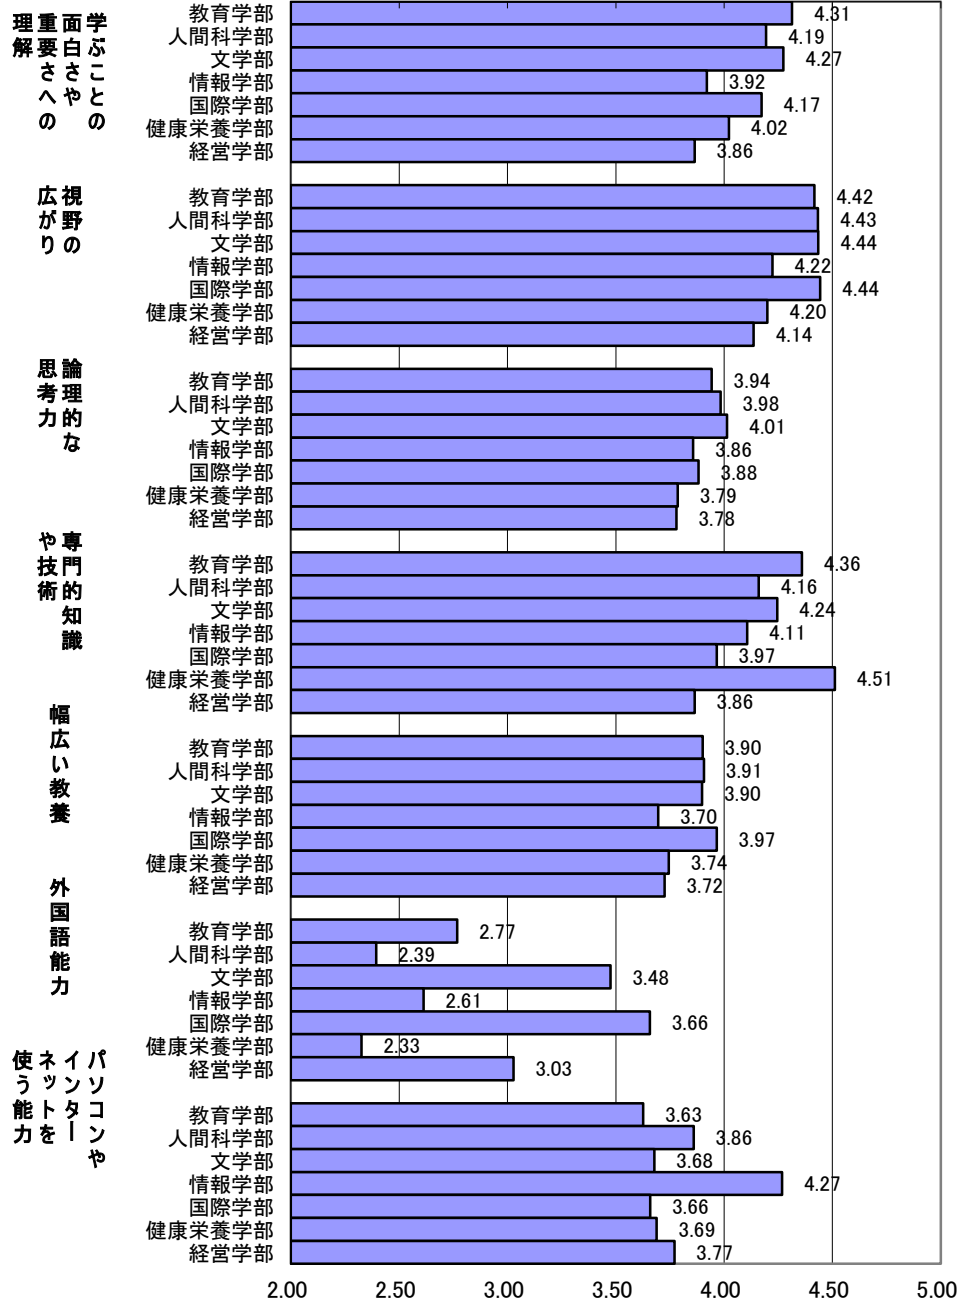

Q1: あなたはどの入学試験によって入学しましたか。

Q2:あなたは4年間を振り返って学習(授業、実習、インターンシップを含む)をどの程度頑張ったと評価しますか。

Q3: あなたは4年間を振り返って課外活動(本学のクラブ、サークル、学友会、ボランティア等の活動)をどの程度頑張ったと評価しますか。

Q4: あなたは4年間で振り返って学外の活動(本学を基盤としない趣味や学習の活動、社会活動等)をどの程度頑張ったと評価しますか。

Q5: あなたは4年間を振り返ってQ2、Q3、Q4で質問されたこと以外に取り組んだことがありますか。またどの程度頑張ったと評価しますか。

Q6: あなたは4年間を振り返ってアルバイトに学生生活のどの程度時間を充てましたか。

Q7: 次のことが本学でどの程度得られたと思いますか。

Q8:あなたは本学の施設・設備にどの程度満足していますか。

Q9:あなたは本学で受けた支援にどの程度満足していますか。

Q10:あなたは本学で受けた授業等にどの程度満足していますか。