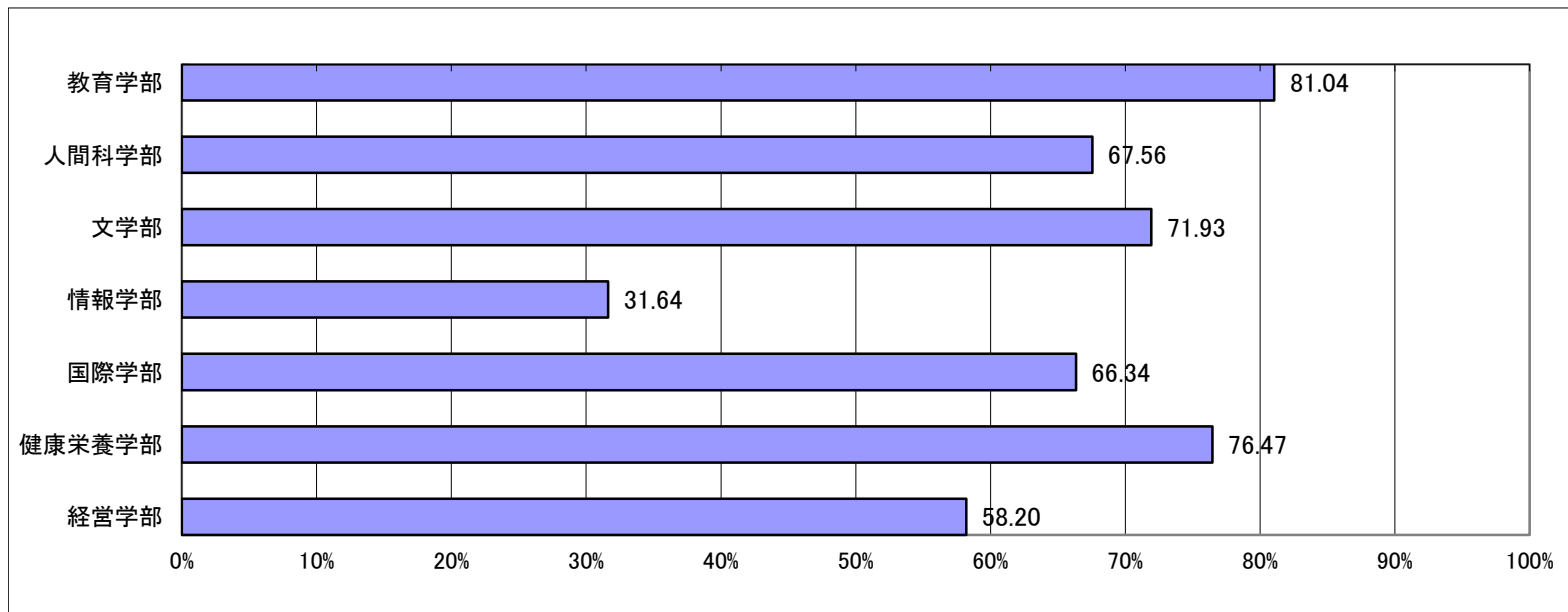

[参考1] 所属学部別・校舎別 回答率

卒業予定者数	回答数	回答率
385	312	81.04%
447	302	67.56%
399	287	71.93%
354	112	31.64%
309	205	66.34%
119	91	76.47%
189	110	58.20%