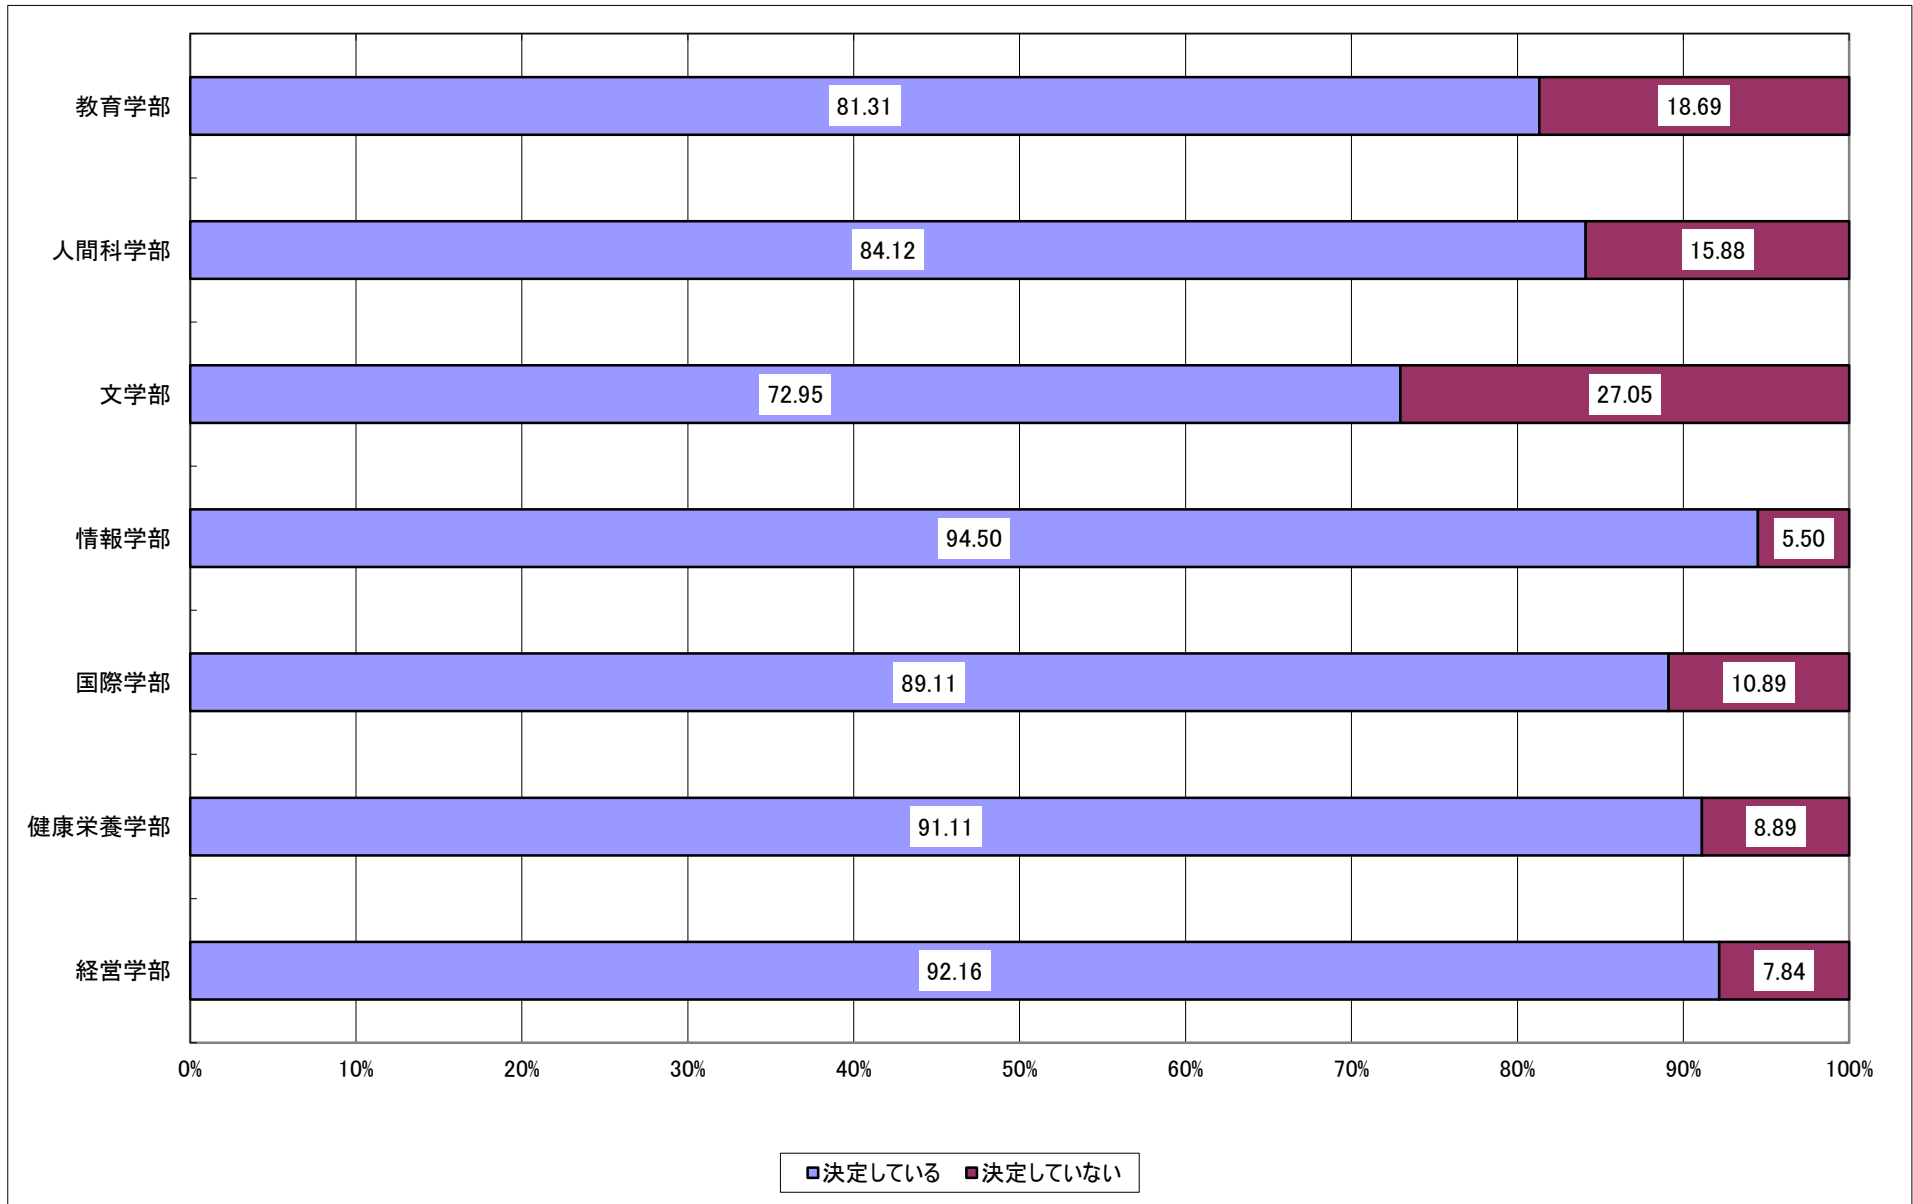

Q12: 卒業後のあなたの進路は決定していますか。