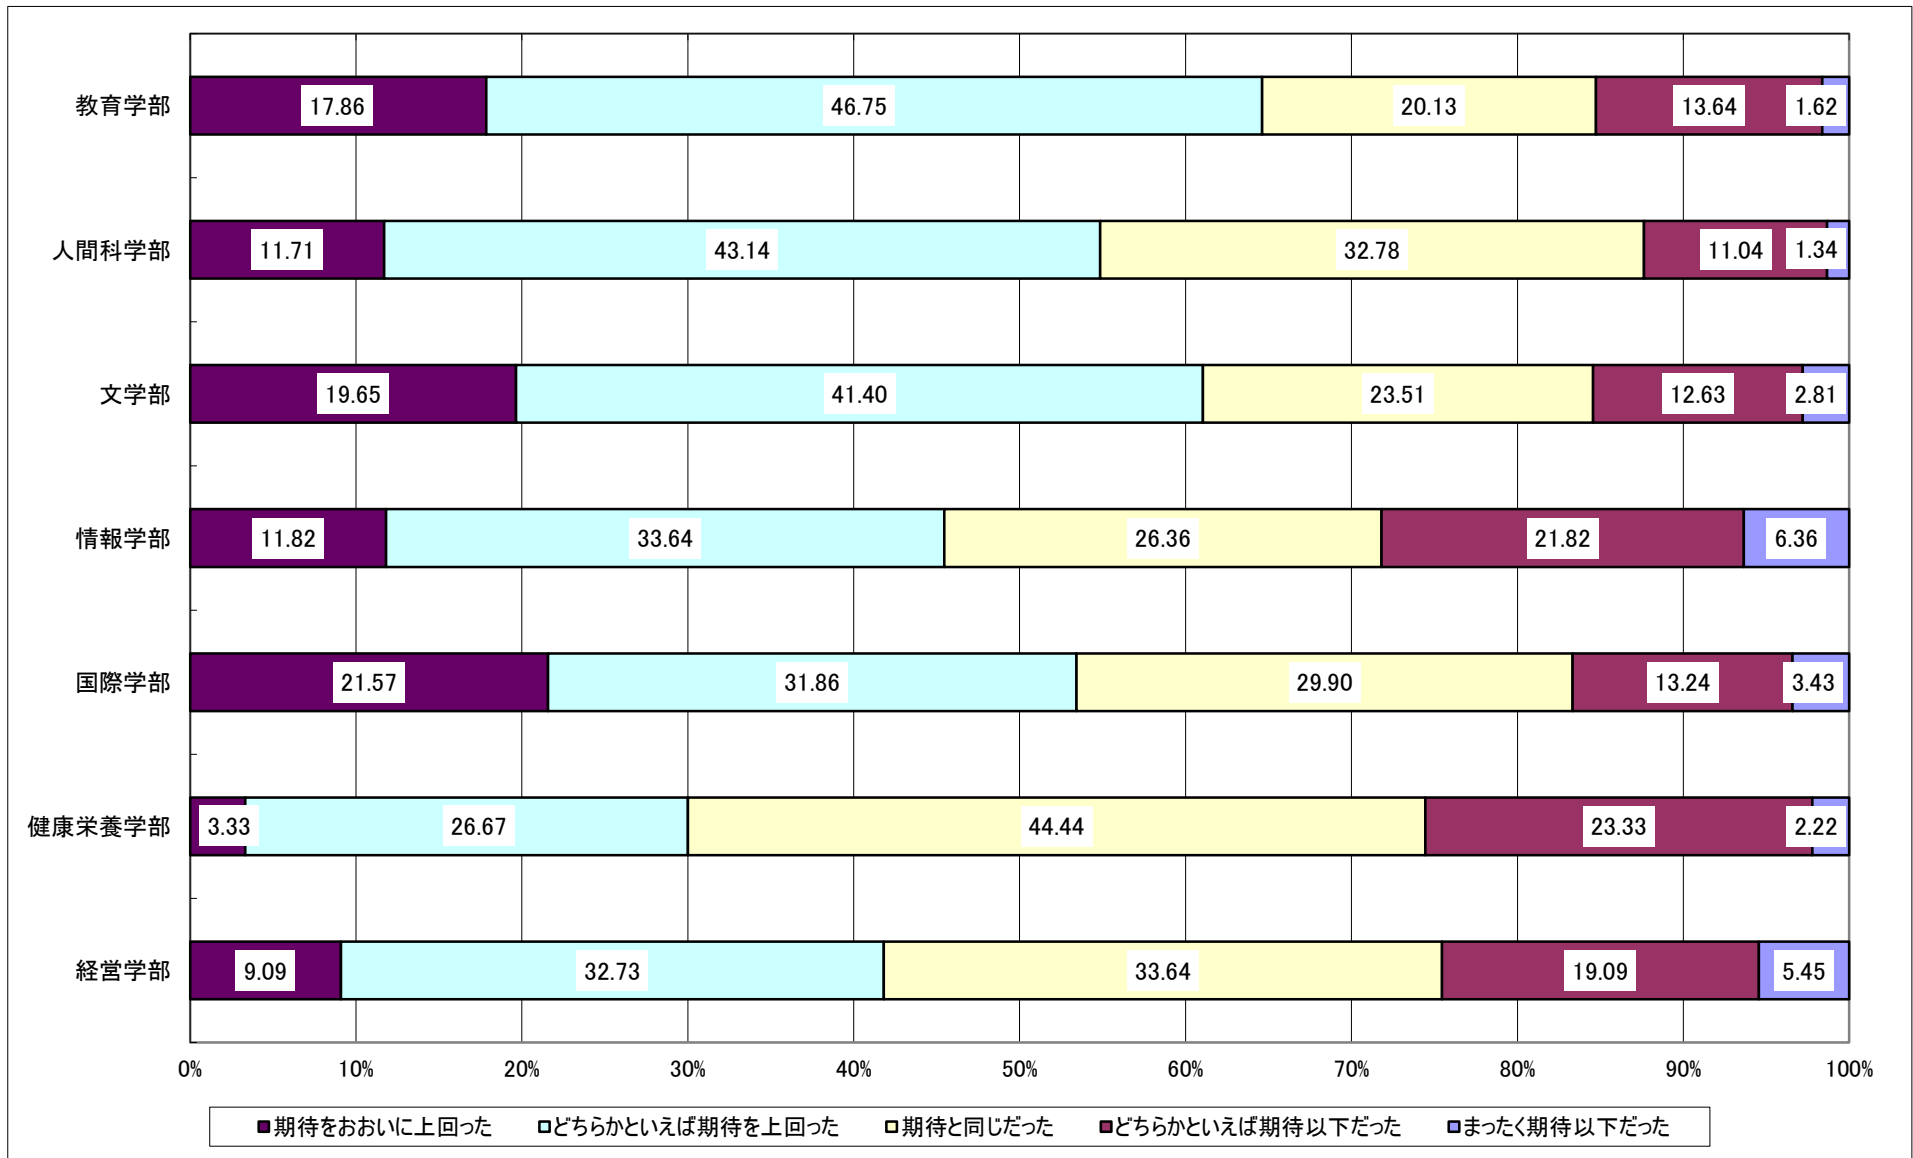

Q11:あなたは本学内の人間関係にどの程度満足していますか。

Q12: 卒業後のあなたの進路は決定していますか。

Q13: (Q12で「決定している」と答えた人にお聞きします。)あなたは卒業後の進路について満足していますか。

Q14: あなたは本学の建学の精神である「人間愛」をどの程度知っていますか。

Q15:総合的に見て、あなたは本学にどの程度満足していますか。

Q17: 本学はあなたの入学前の期待と比べてどうでしたか。