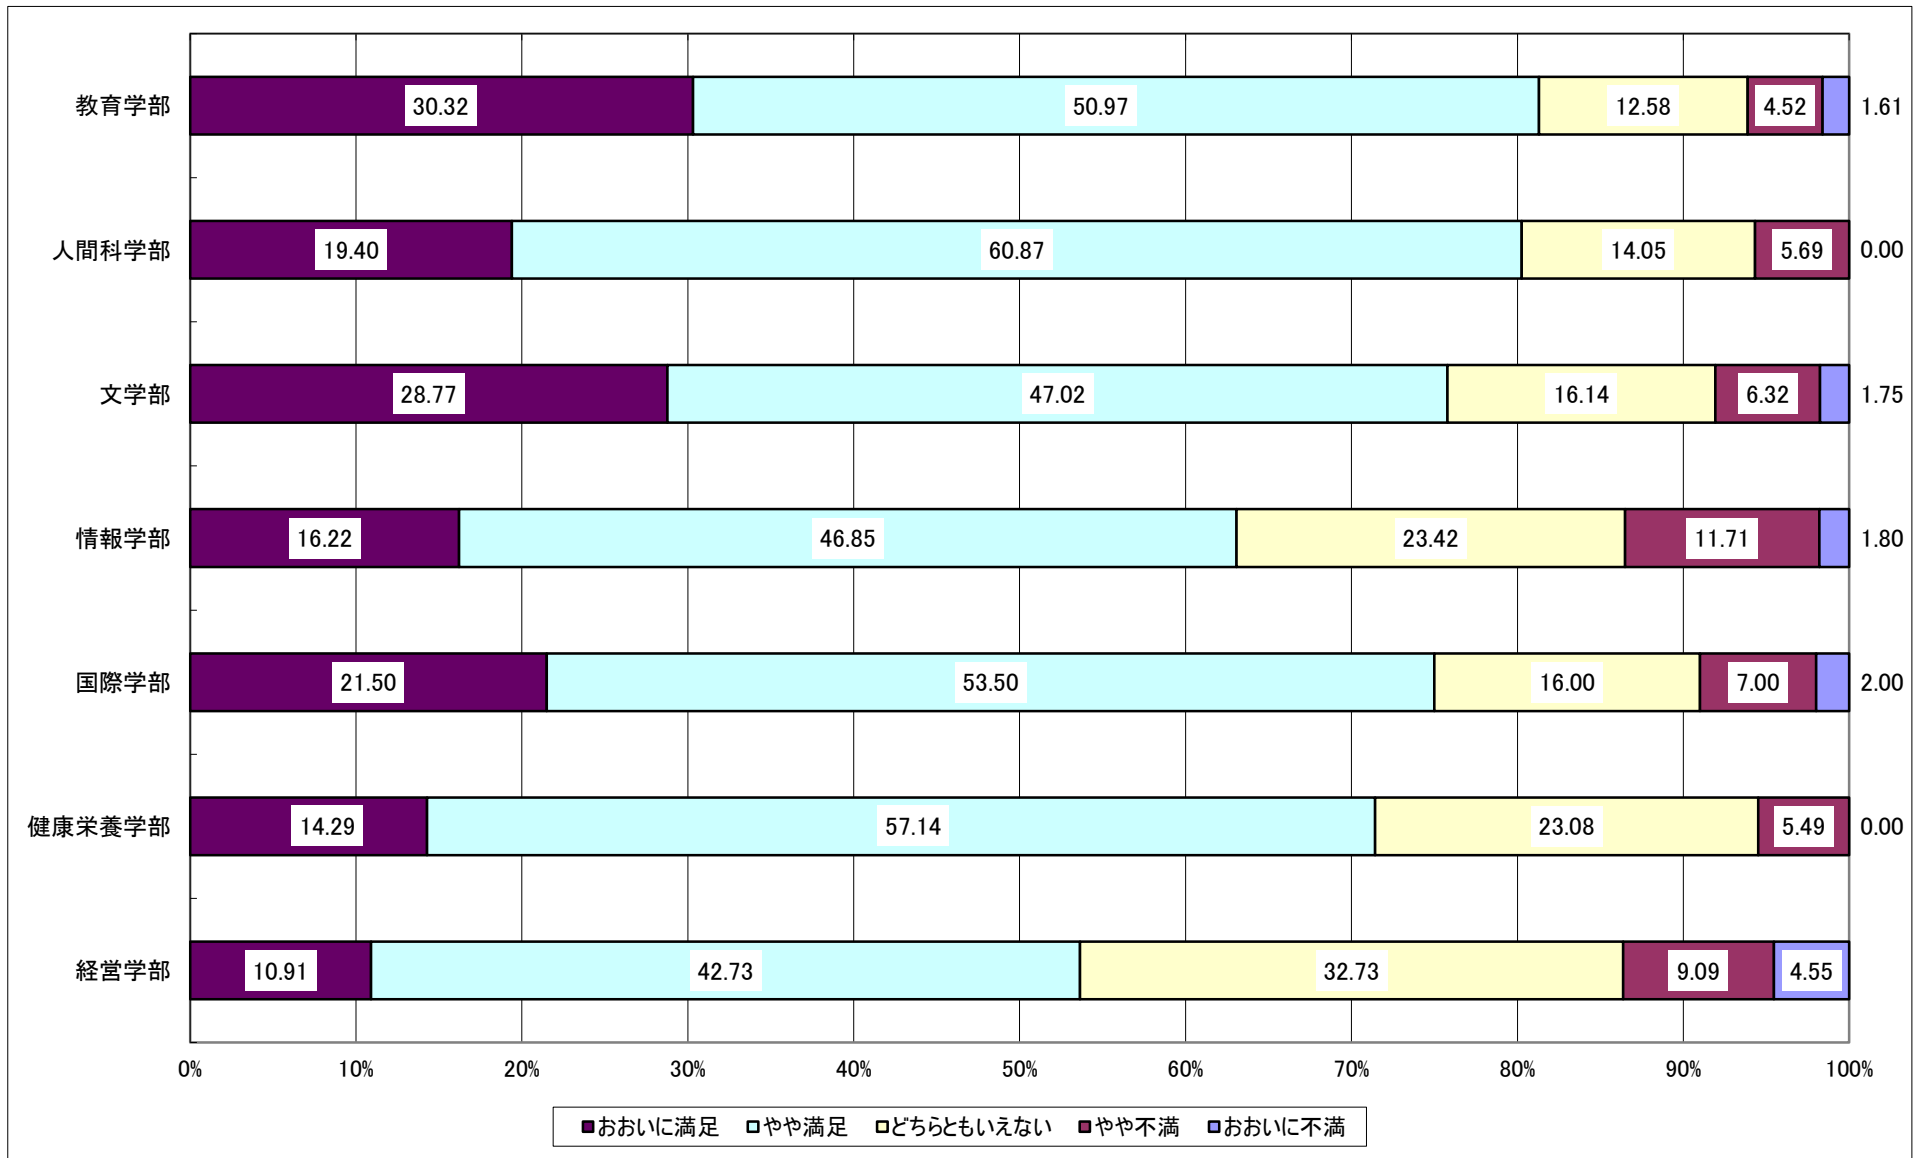

Q11:あなたは本学内の人間関係にどの程度満足していますか。

Q12: 卒業後のあなたの進路は決定していますか。

Q13: (Q12で「決定している」と答えた人にお聞きします。)あなたは卒業後の進路について満足していますか。

Q14: あなたは本学の建学の精神である「人間愛」をどの程度知っていますか。

Q15:総合的に見て、あなたは本学にどの程度満足していますか。

Q17: 本学はあなたの入学前の期待と比べてどうでしたか。