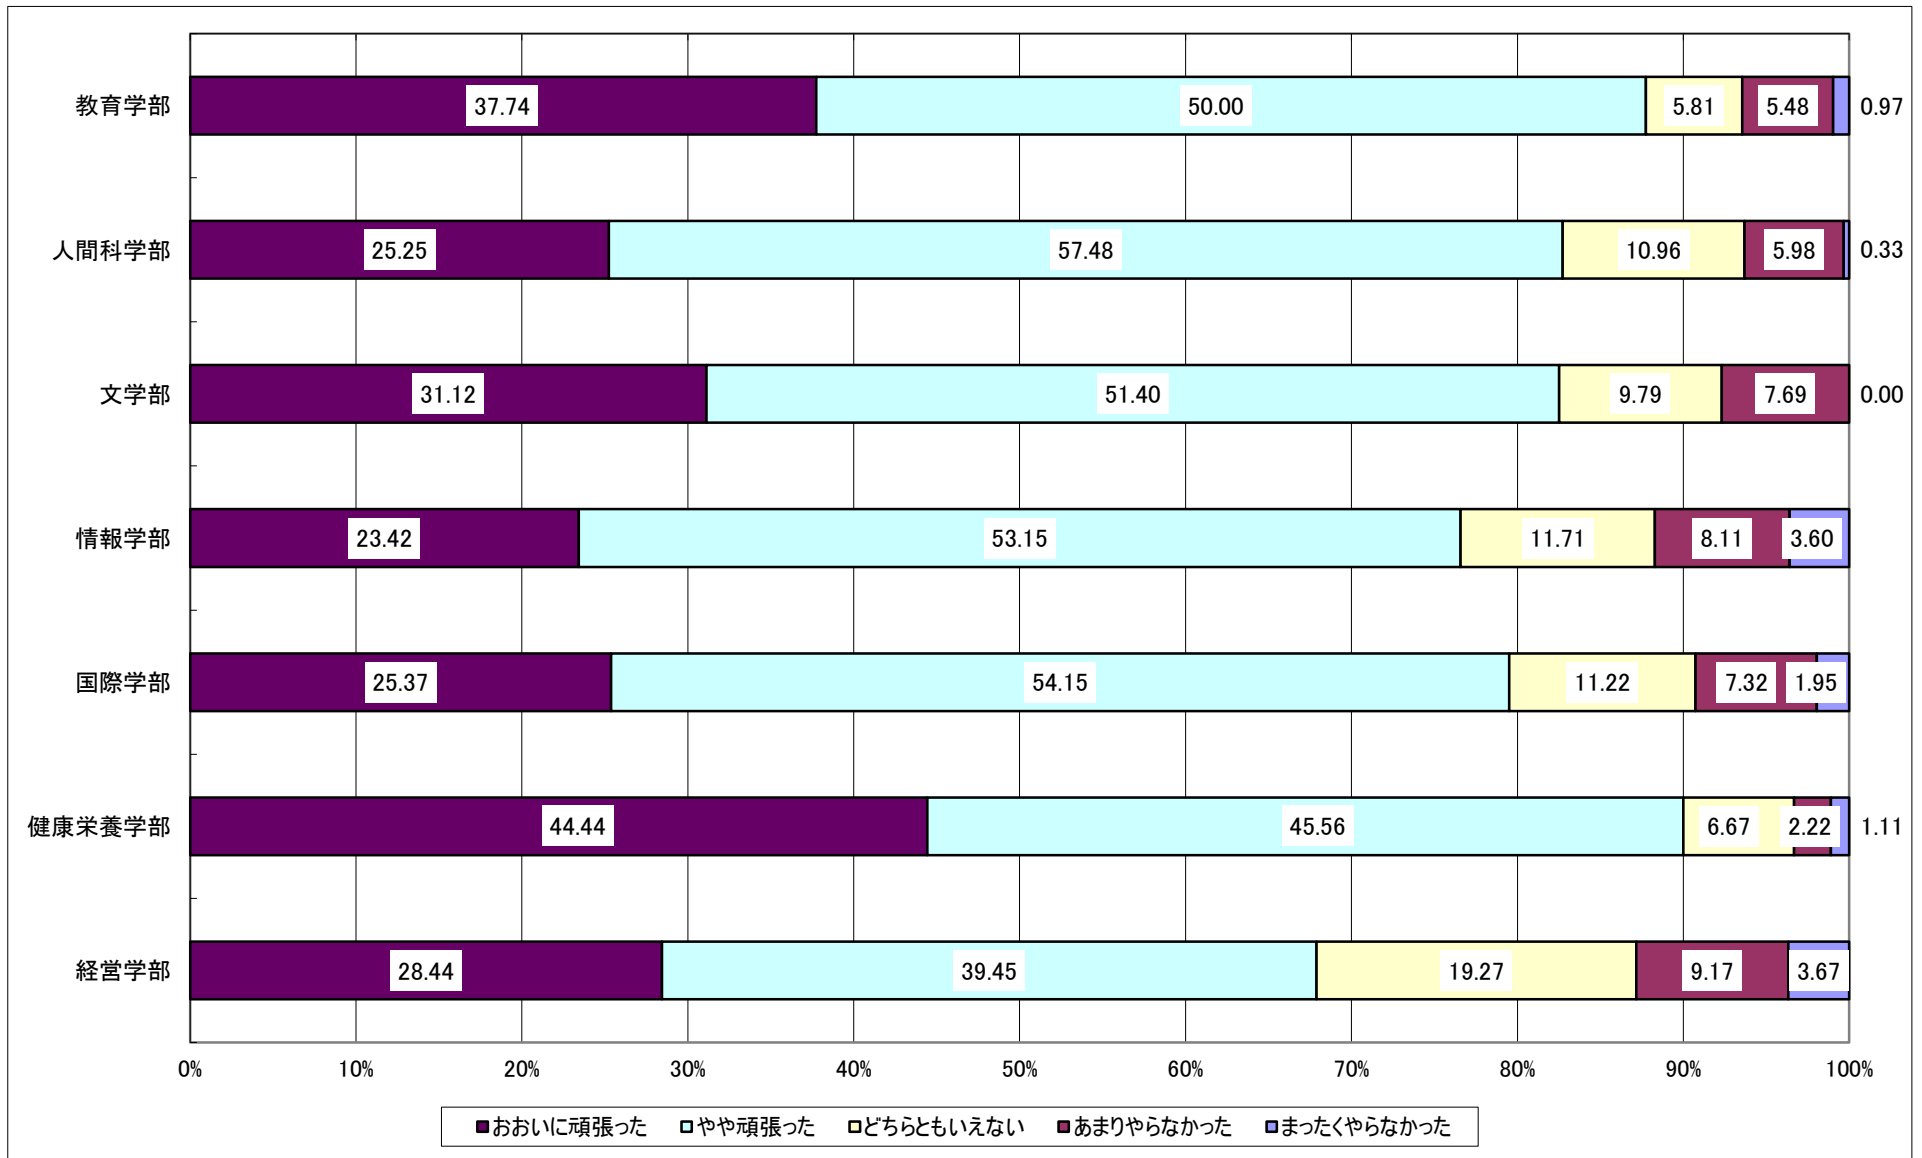

Q1: あなたはどの入学試験によって入学しましたか。

Q2:あなたは4年間を振り返って学習(授業、実習、インターンシップを含む)をどの程度頑張ったと評価しますか。

Q3: あなたは4年間を振り返って課外活動(本学のクラブ、サークル、学友会、ボランティア等の活動)をどの程度頑張ったと評価しますか。

Q4: あなたは4年間で振り返って学外の活動(本学を基盤としない趣味や学習の活動、社会活動等)をどの程度頑張ったと評価しますか。