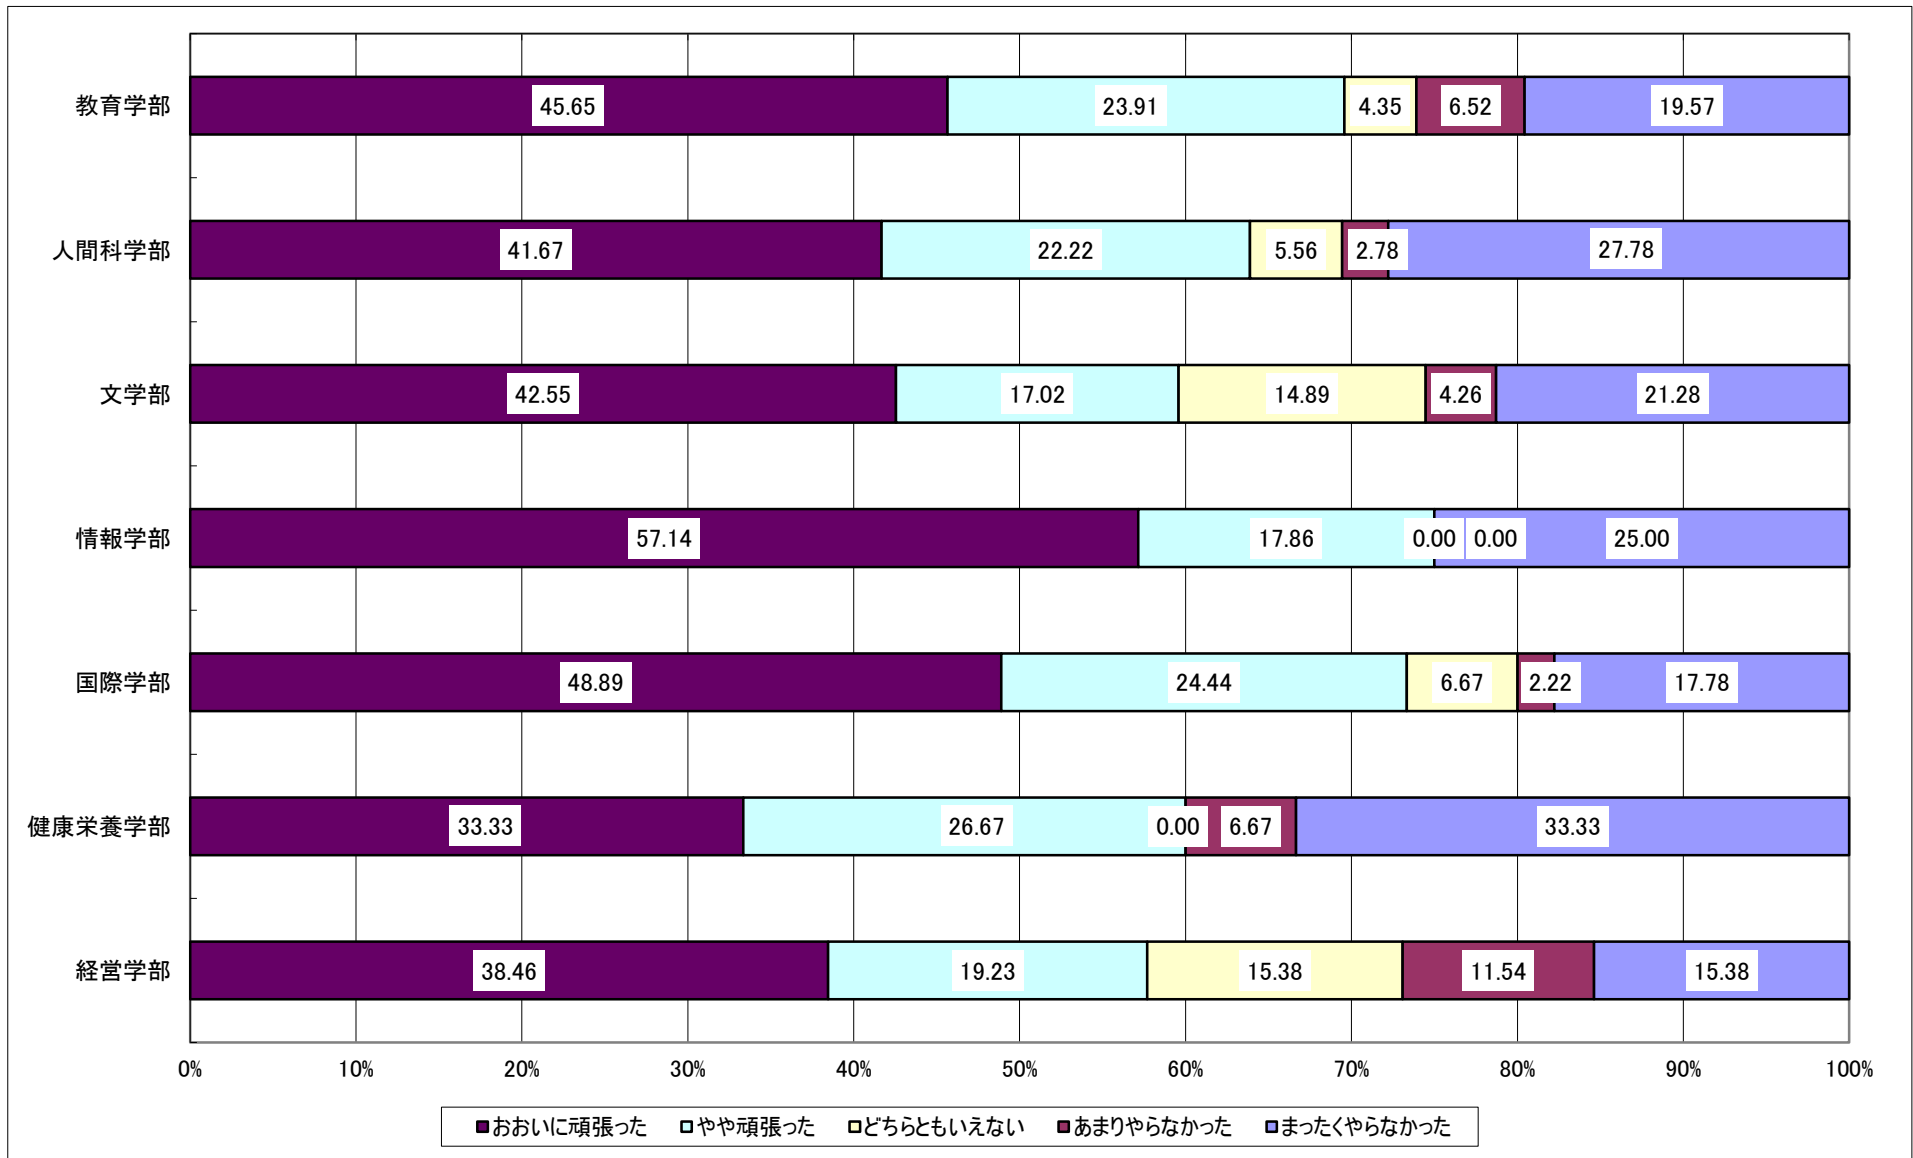

Q1: あなたはどの入学試験によって入学しましたか。

Q2:あなたは4年間を振り返って学習(授業、実習、インターンシップを含む)をどの程度頑張ったと評価しますか。

Q3: あなたは4年間を振り返って課外活動(本学のクラブ、サークル、学友会、ボランティア等の活動)をどの程度頑張ったと評価しますか。

Q4: あなたは4年間で振り返って学外の活動(本学を基盤としない趣味や学習の活動、社会活動等)をどの程度頑張ったと評価しますか。

Q5: あなたは4年間を振り返ってQ2、Q3、Q4で質問されたこと以外に取り組んだことがありますか。またどの程度頑張ったと評価しますか。

Q6: あなたは4年間を振り返ってアルバイトに学生生活のどの程度時間を充てましたか。

Q7: 次のことが本学でどの程度得られたと思いますか。

Q8:あなたは本学の施設・設備にどの程度満足していますか。

Q9:あなたは本学で受けた支援にどの程度満足していますか。

Q10:あなたは本学で受けた授業等にどの程度満足していますか。