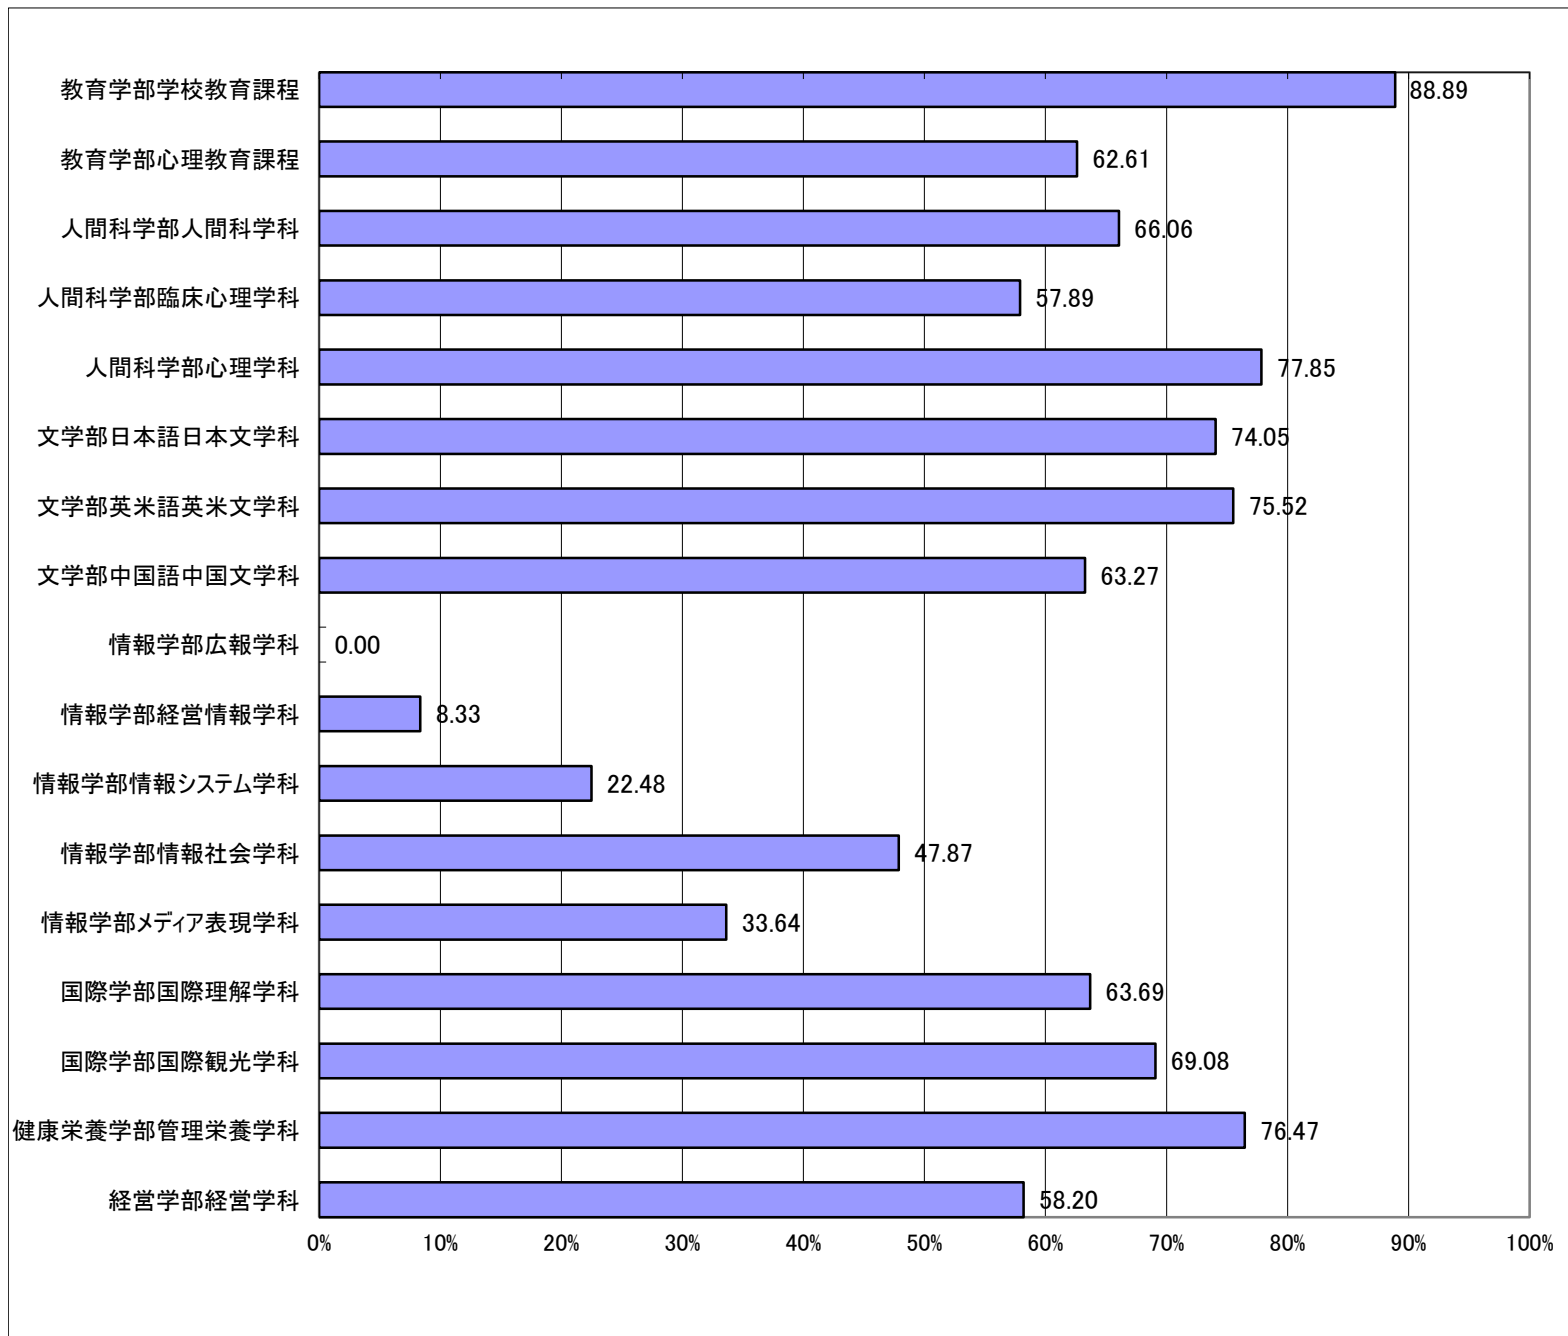

Q20: あなたの所属学科等を教えてください。

卒業予定者数	回答数	回答率
270	240	88.89%
115	72	62.61%
165	109	66.06%
133	77	57.89%
149	116	77.85%
158	117	74.05%
143	108	75.52%
98	62	63.27%
9	0	0.00%
12	1	8.33%
129	29	22.48%
94	45	47.87%
110	37	33.64%
157	100	63.69%
152	105	69.08%
119	91	76.47%
189	110	58.20%