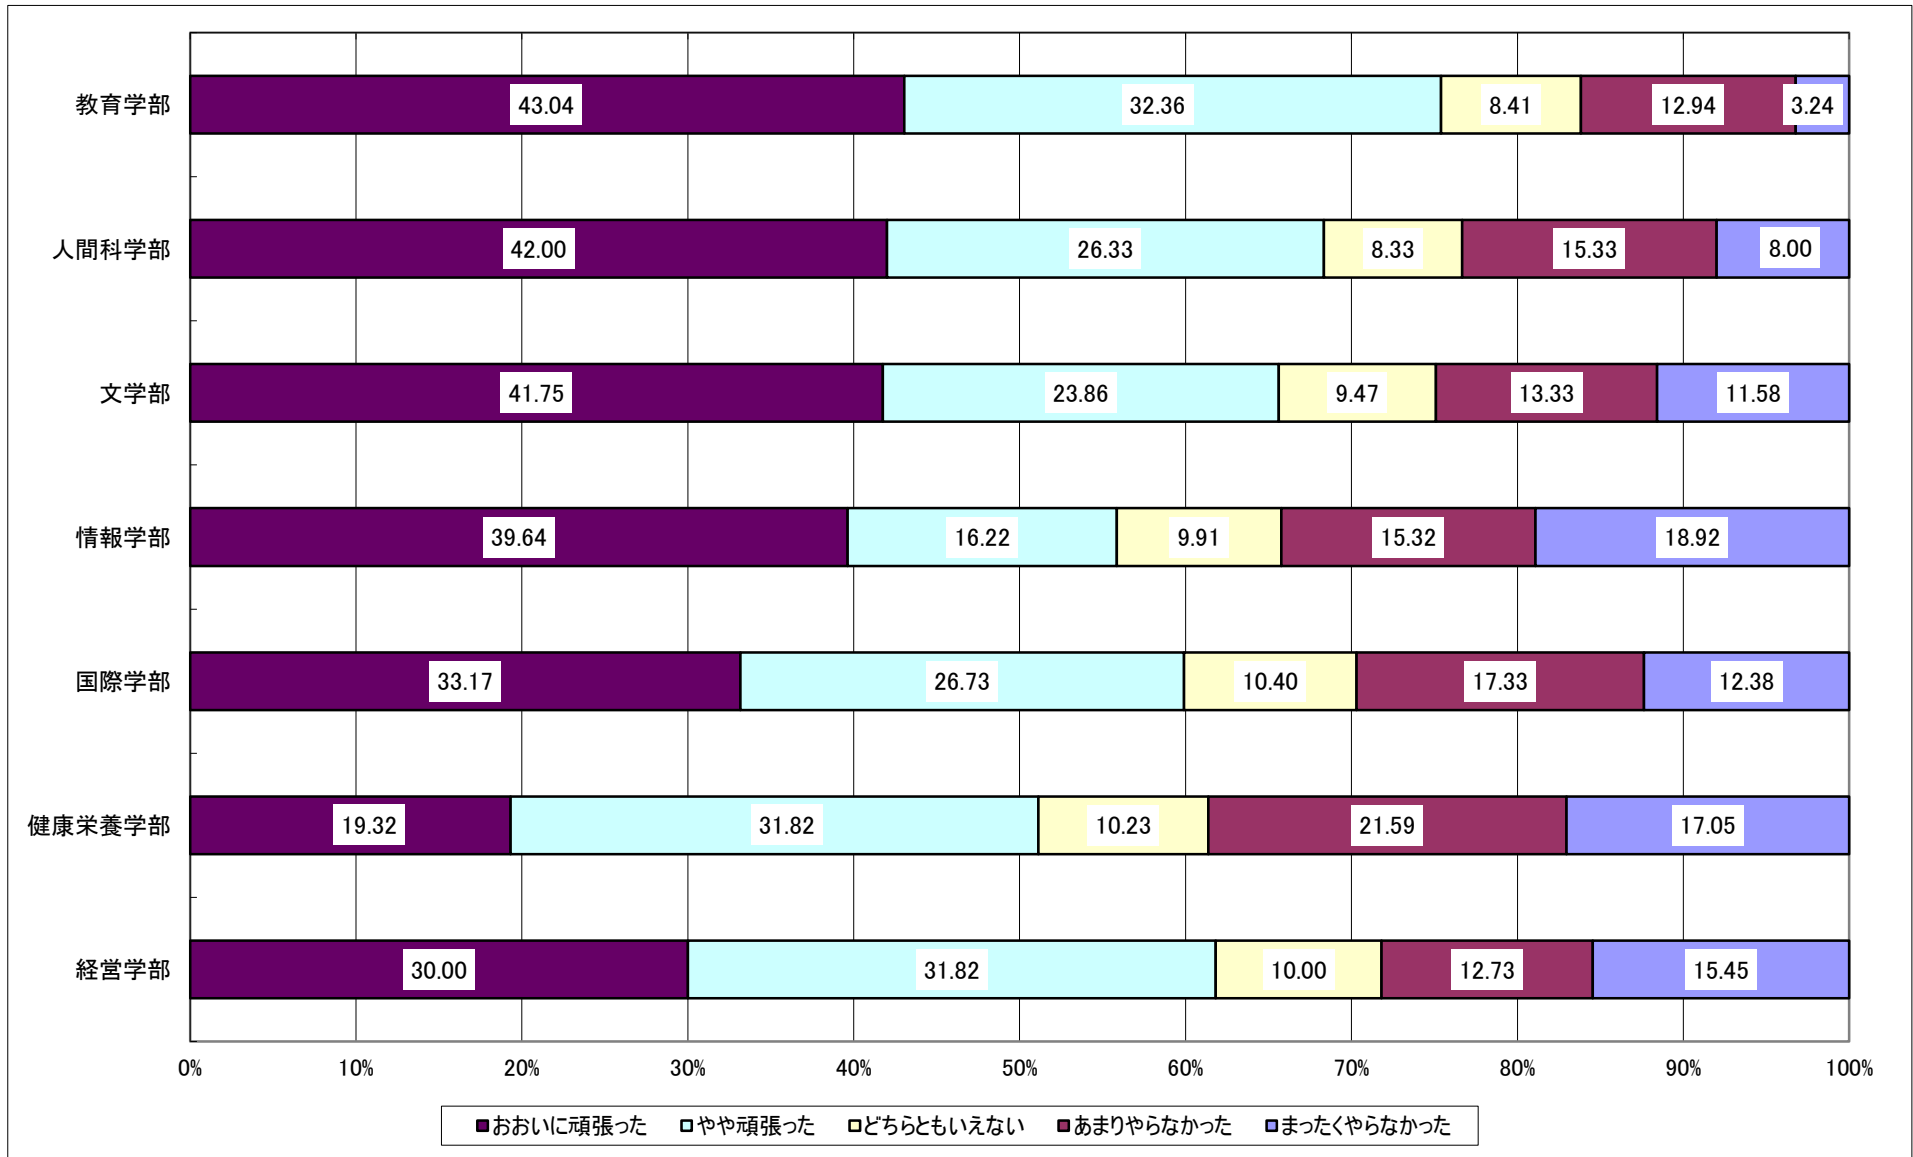

Q1: あなたはどの入学試験によって入学しましたか。

Q2:あなたは4年間を振り返って学習(授業、実習、インターンシップを含む)をどの程度頑張ったと評価しますか。

Q3: あなたは4年間を振り返って課外活動(本学のクラブ、サークル、学友会、ボランティア等の活動)をどの程度頑張ったと評価しますか。

Q4: あなたは4年間で振り返って学外の活動(本学を基盤としない趣味や学習の活動、社会活動等)をどの程度頑張ったと評価しますか。

Q5: あなたは4年間を振り返ってQ2、Q3、Q4で質問されたこと以外に取り組んだことがありますか。またどの程度頑張ったと評価しますか。

Q6: あなたは4年間を振り返ってアルバイトに学生生活のどの程度時間を充てましたか。

Q7: 次のことが本学でどの程度得られたと思いますか。

Q8:あなたは本学の施設・設備にどの程度満足していますか。

Q9:あなたは本学で受けた支援にどの程度満足していますか。

Q10:あなたは本学で受けた授業等にどの程度満足していますか。