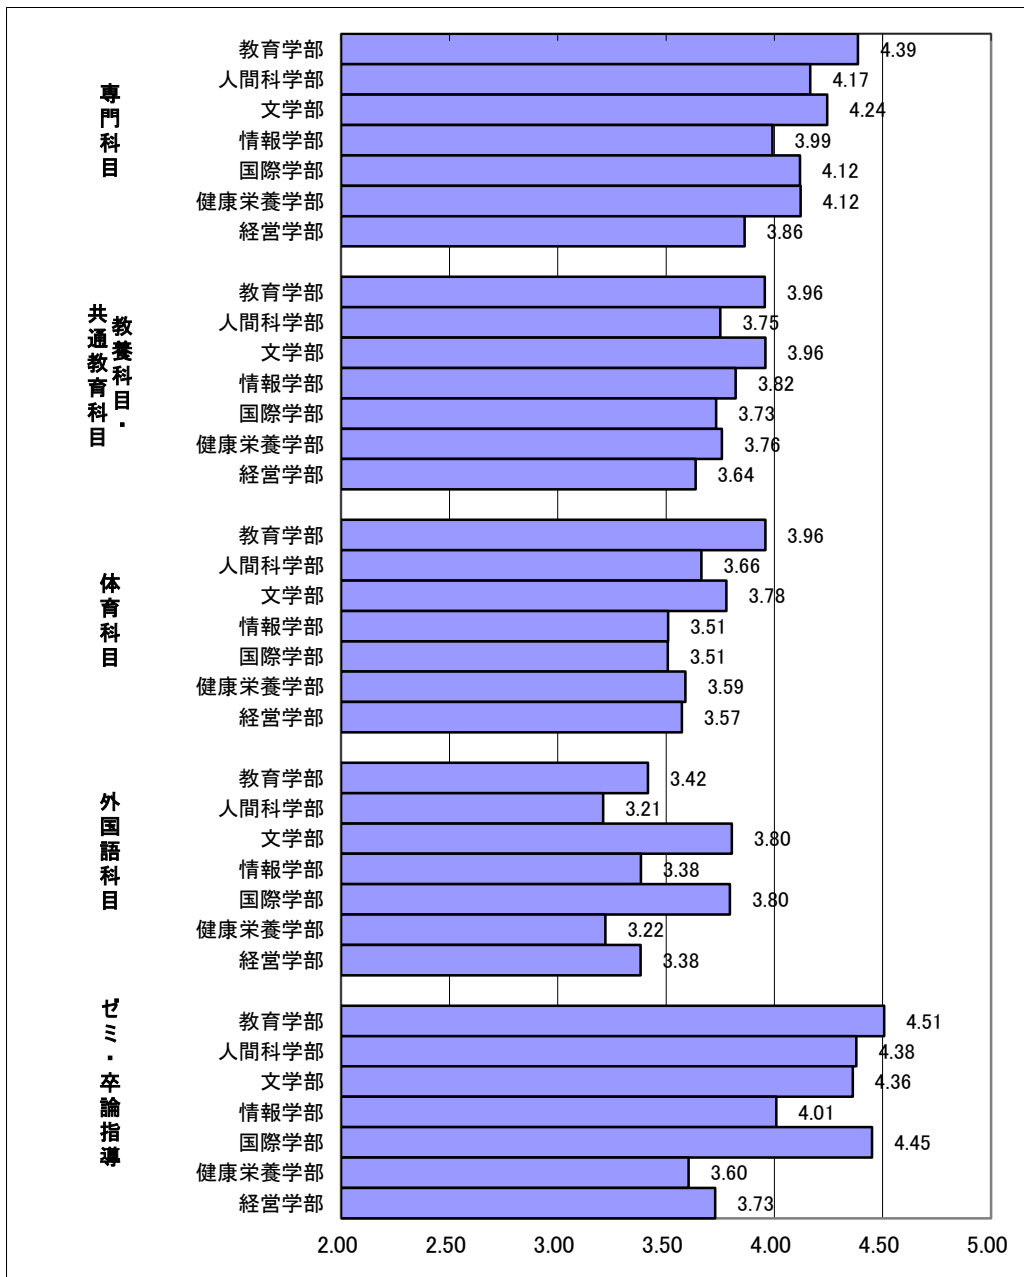

Q5: あなたは4年間を振り返ってQ2、Q3、Q4で質問されたこと以外に取り組んだことがありますか。またどの程度頑張ったと評価しますか。

Q6: あなたは4年間を振り返ってアルバイトに学生生活のどの程度時間を充てましたか。

Q7: 次のことが本学でどの程度得られたと思いますか。

Q8:あなたは本学の施設・設備にどの程度満足していますか。

Q9:あなたは本学で受けた支援にどの程度満足していますか。

Q10:あなたは本学で受けた授業等にどの程度満足していますか。