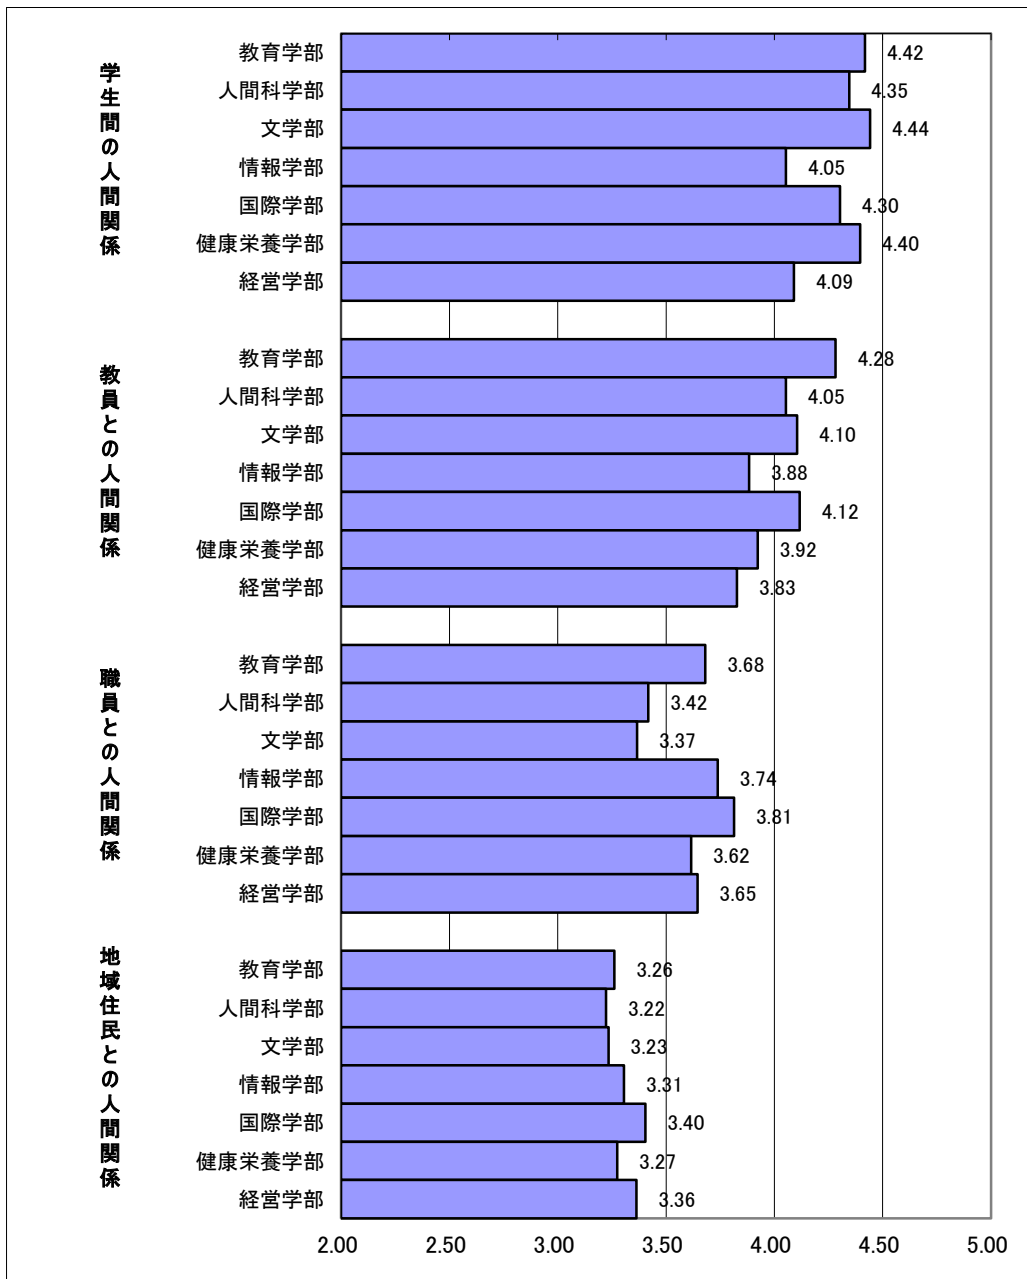

Q11:あなたは本学内の人間関係にどの程度満足していますか。