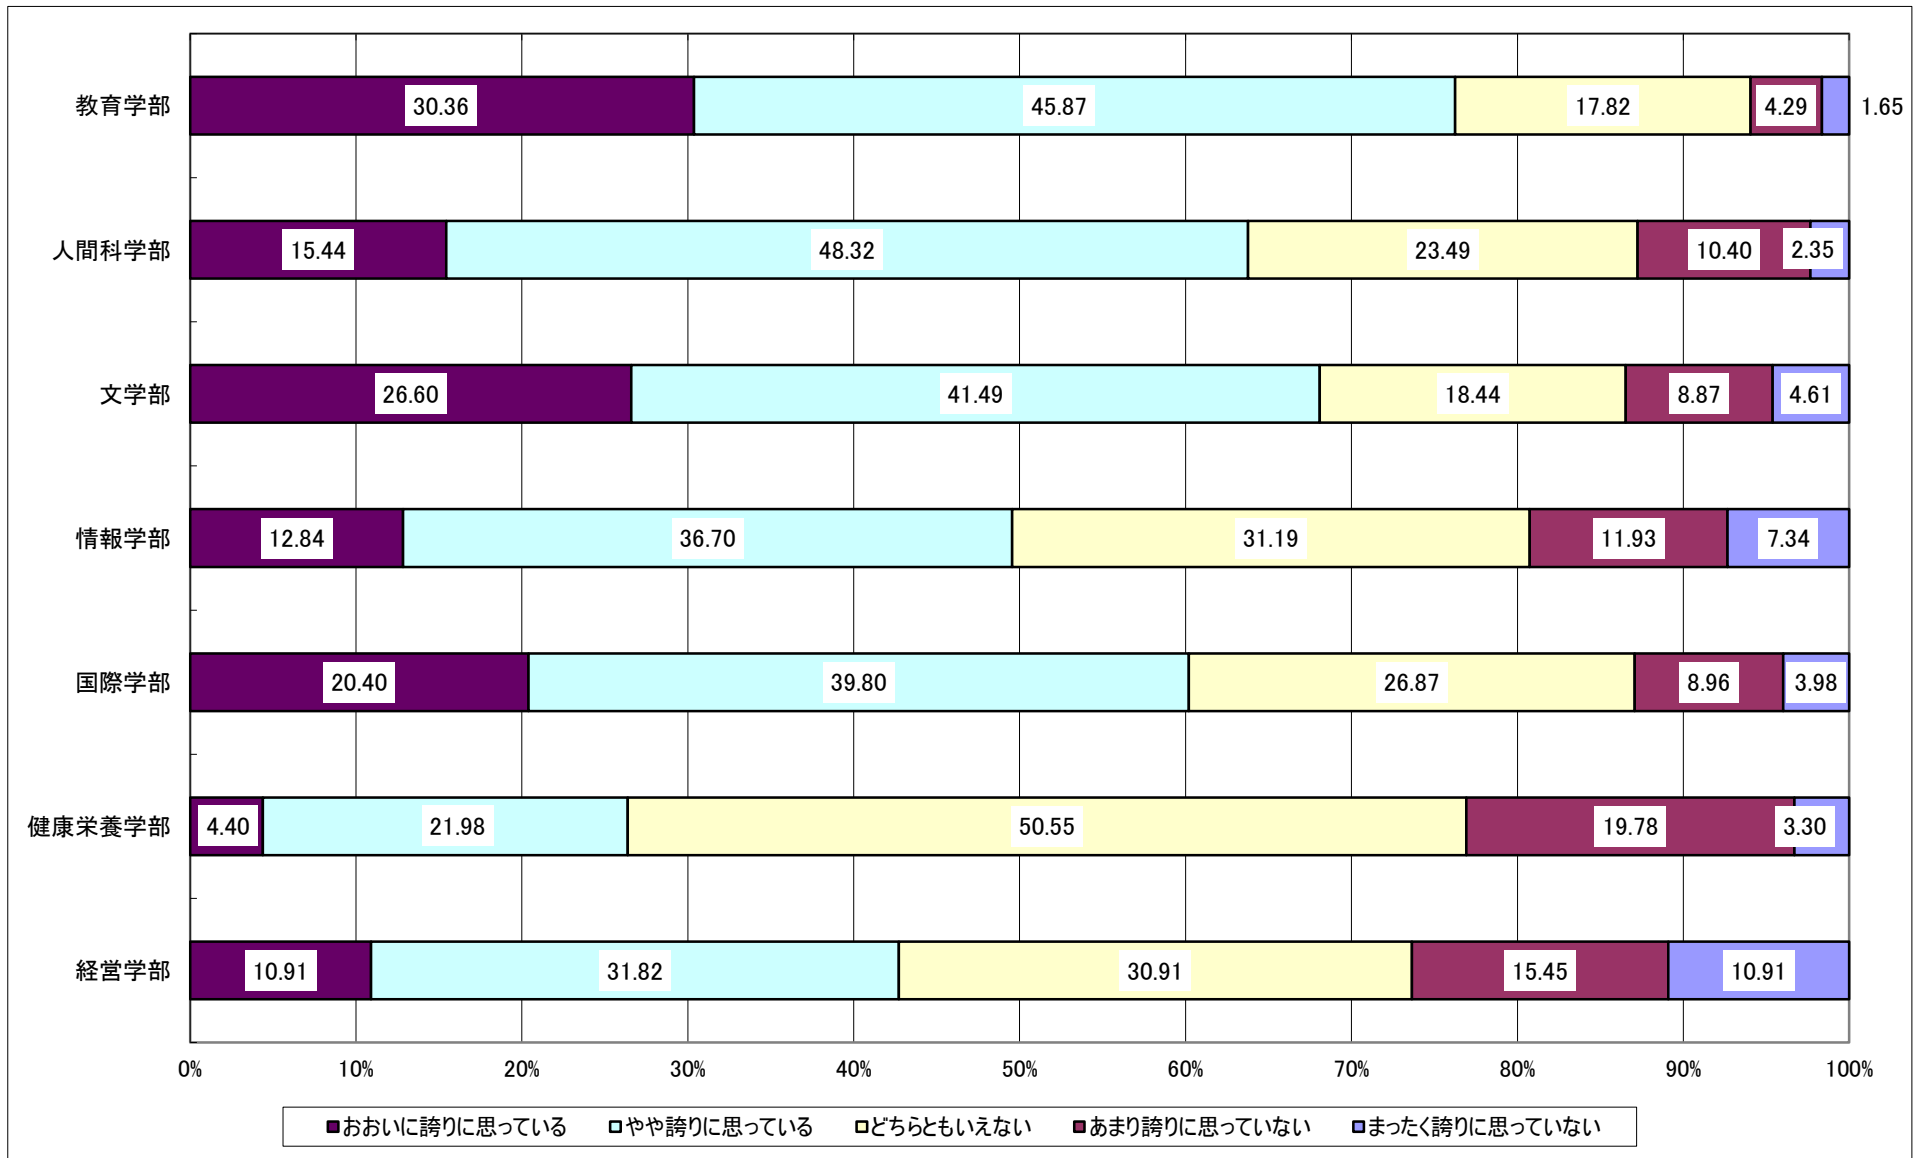

Q18: あなたは本学の卒業生になることを誇りに思っていますか。