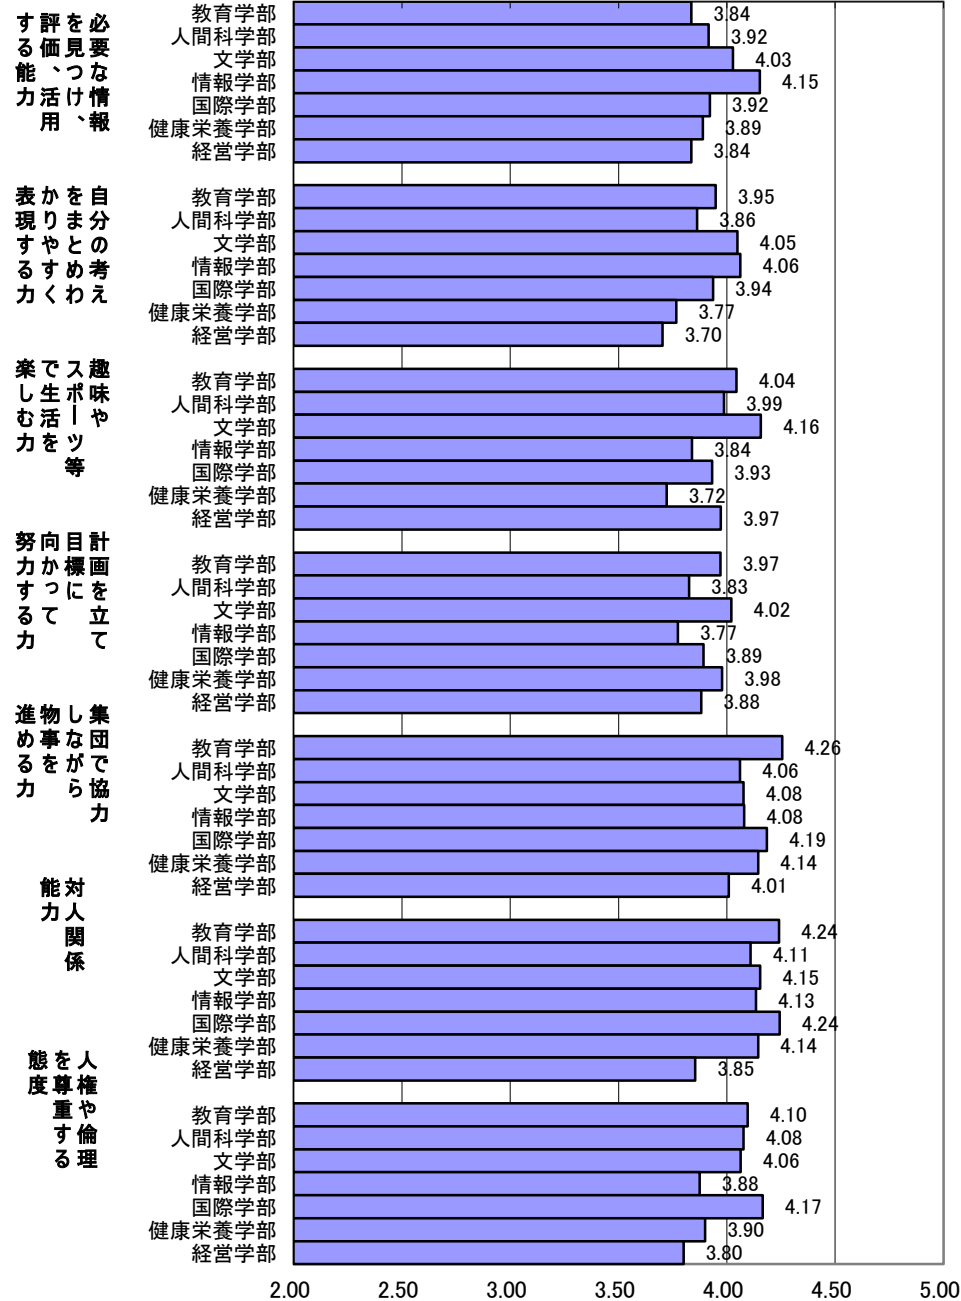

Q1: あなたはどの入学試験によって入学しましたか。

Q2:あなたは4年間を振り返って学習(授業、実習、インターンシップを含む)をどの程度頑張ったと評価しますか。

Q3: あなたは4年間を振り返って課外活動(本学のクラブ、サークル、学友会、ボランティア等の活動)をどの程度頑張ったと評価しますか。

Q4: あなたは4年間で振り返って学外の活動(本学を基盤としない趣味や学習の活動、社会活動等)をどの程度頑張ったと評価しますか。

Q5: あなたは4年間を振り返ってQ2、Q3、Q4で質問されたこと以外に取り組んだことがありますか。またどの程度頑張ったと評価しますか。

Q6: あなたは4年間を振り返ってアルバイトに学生生活のどの程度時間を充てましたか。

Q7: 次のことが本学でどの程度得られたと思いますか。

Q8:あなたは本学の施設・設備にどの程度満足していますか。

Q9:あなたは本学で受けた支援にどの程度満足していますか。

Q10:あなたは本学で受けた授業等にどの程度満足していますか。