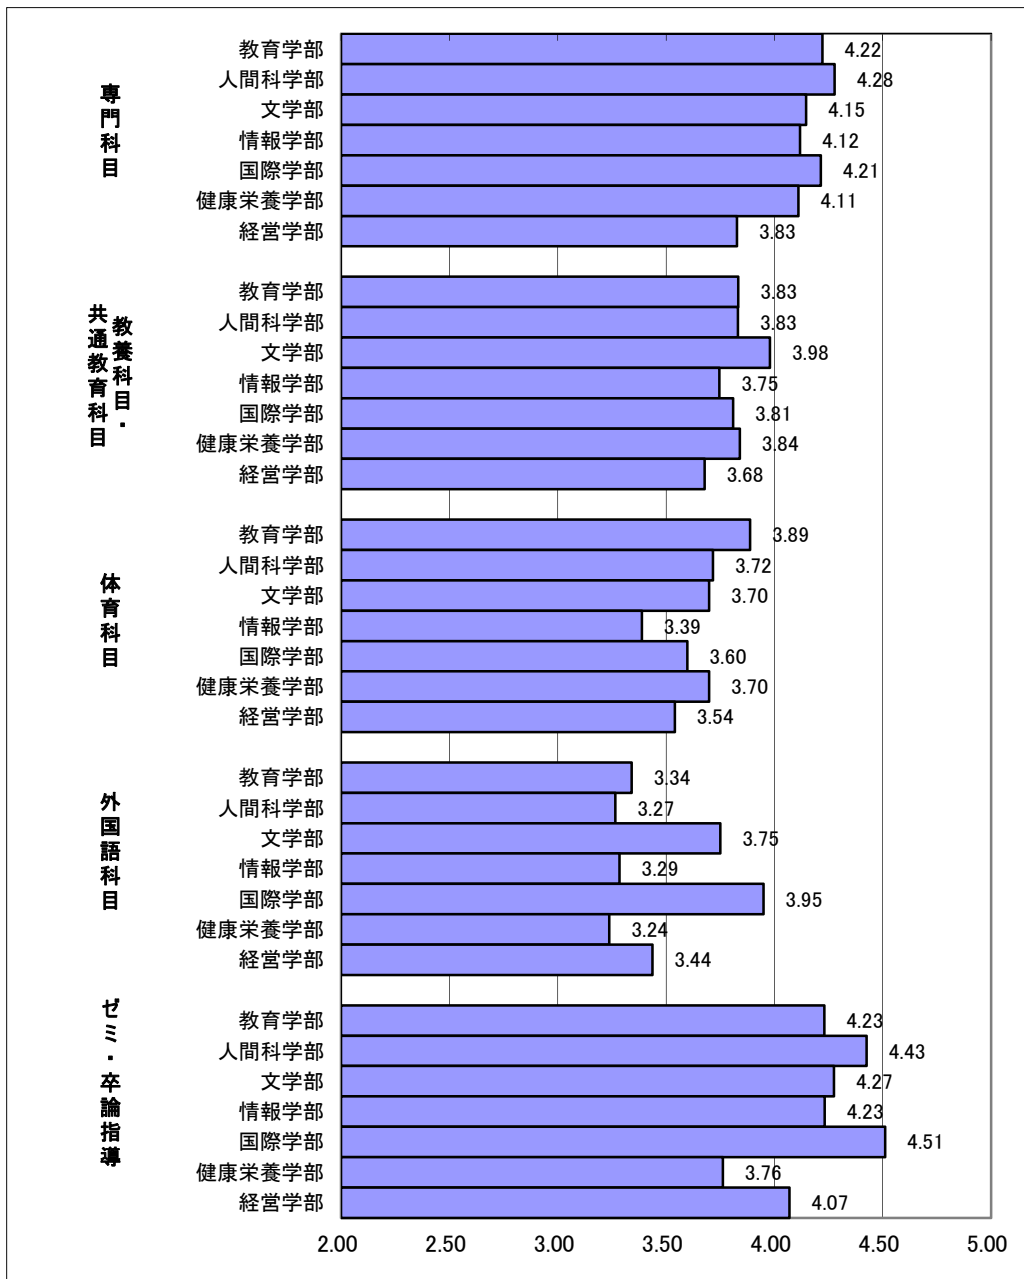

Q5: あなたは4年間を振り返ってQ2、Q3、Q4で質問されたこと以外に取り組んだことがありますか。またどの程度頑張ったと評価しますか。

Q6: あなたは4年間で振り返ってアルバイトに学生生活のどの程度時間を充てましたか。

Q7: 次のことが本学でどの程度得られたと思いますか。

Q8:あなたは本学の施設・設備にどの程度満足していますか。

Q9:あなたは本学で受けた支援にどの程度満足していますか。

Q10:あなたは本学で受けた授業等にどの程度満足していますか。