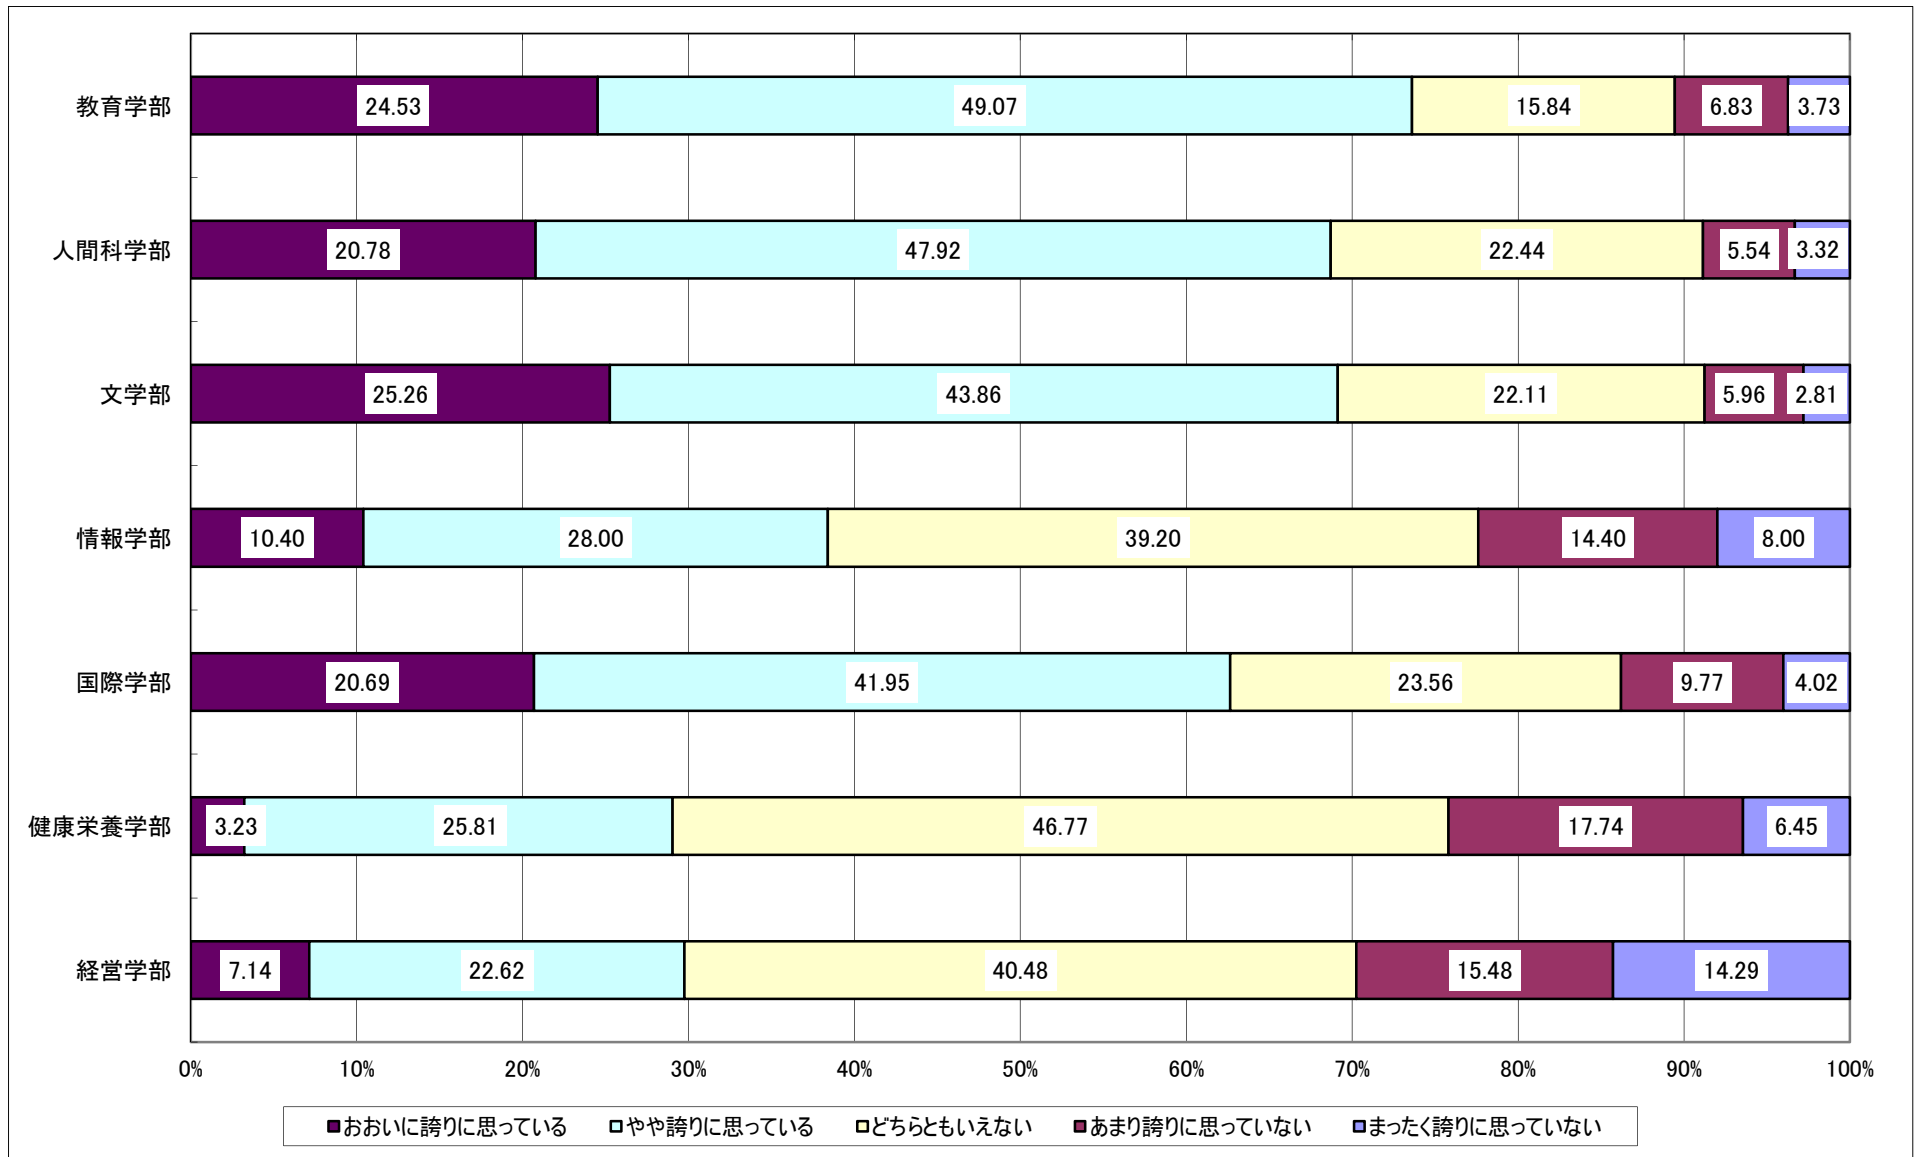

Q18: あなたは本学の卒業生になることを誇りに思っていますか。