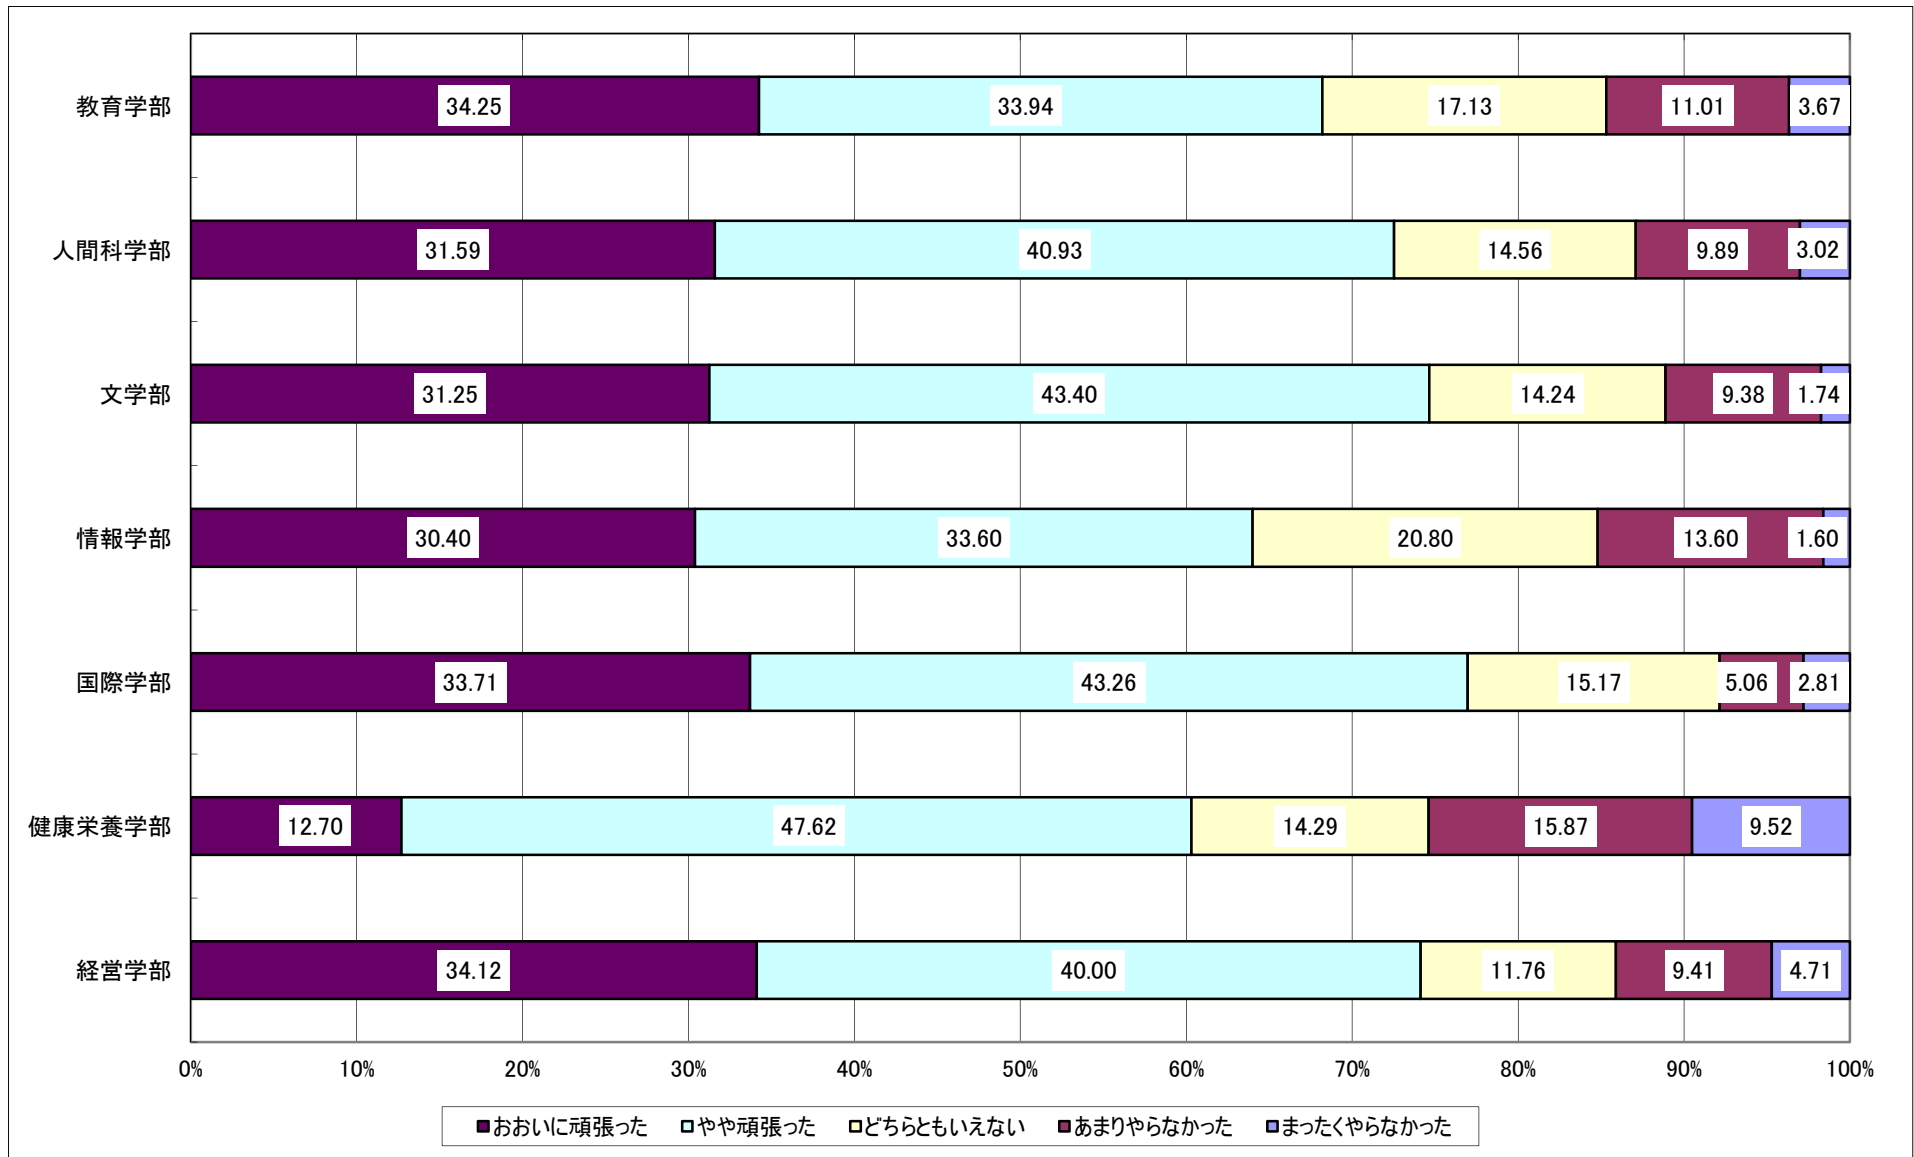

Q1: あなたはどの入学試験によって入学しましたか。

Q2: あなたは4年間で振り返って学習(授業、実習、インターンシップを含む)をどの程度頑張ったと評価しますか。

Q3: あなたは4年間を振り返って課外活動(本学のクラブ、サークル、学友会、ボランティア等の活動)をどの程度頑張ったと評価しますか。

Q4: あなたは4年間を振り返って学外の活動(本学を基盤としない趣味や学習の活動、社会活動等)をどの程度頑張ったと評価しますか。

Q5: あなたは4年間を振り返ってQ2、Q3、Q4で質問されたこと以外に取り組んだことがありますか。またどの程度頑張ったと評価しますか。

Q6: あなたは4年間で振り返ってアルバイトに学生生活のどの程度時間を充てましたか。

Q7: 次のことが本学でどの程度得られたと思いますか。

Q8:あなたは本学の施設・設備にどの程度満足していますか。

Q9:あなたは本学で受けた支援にどの程度満足していますか。

Q10:あなたは本学で受けた授業等にどの程度満足していますか。