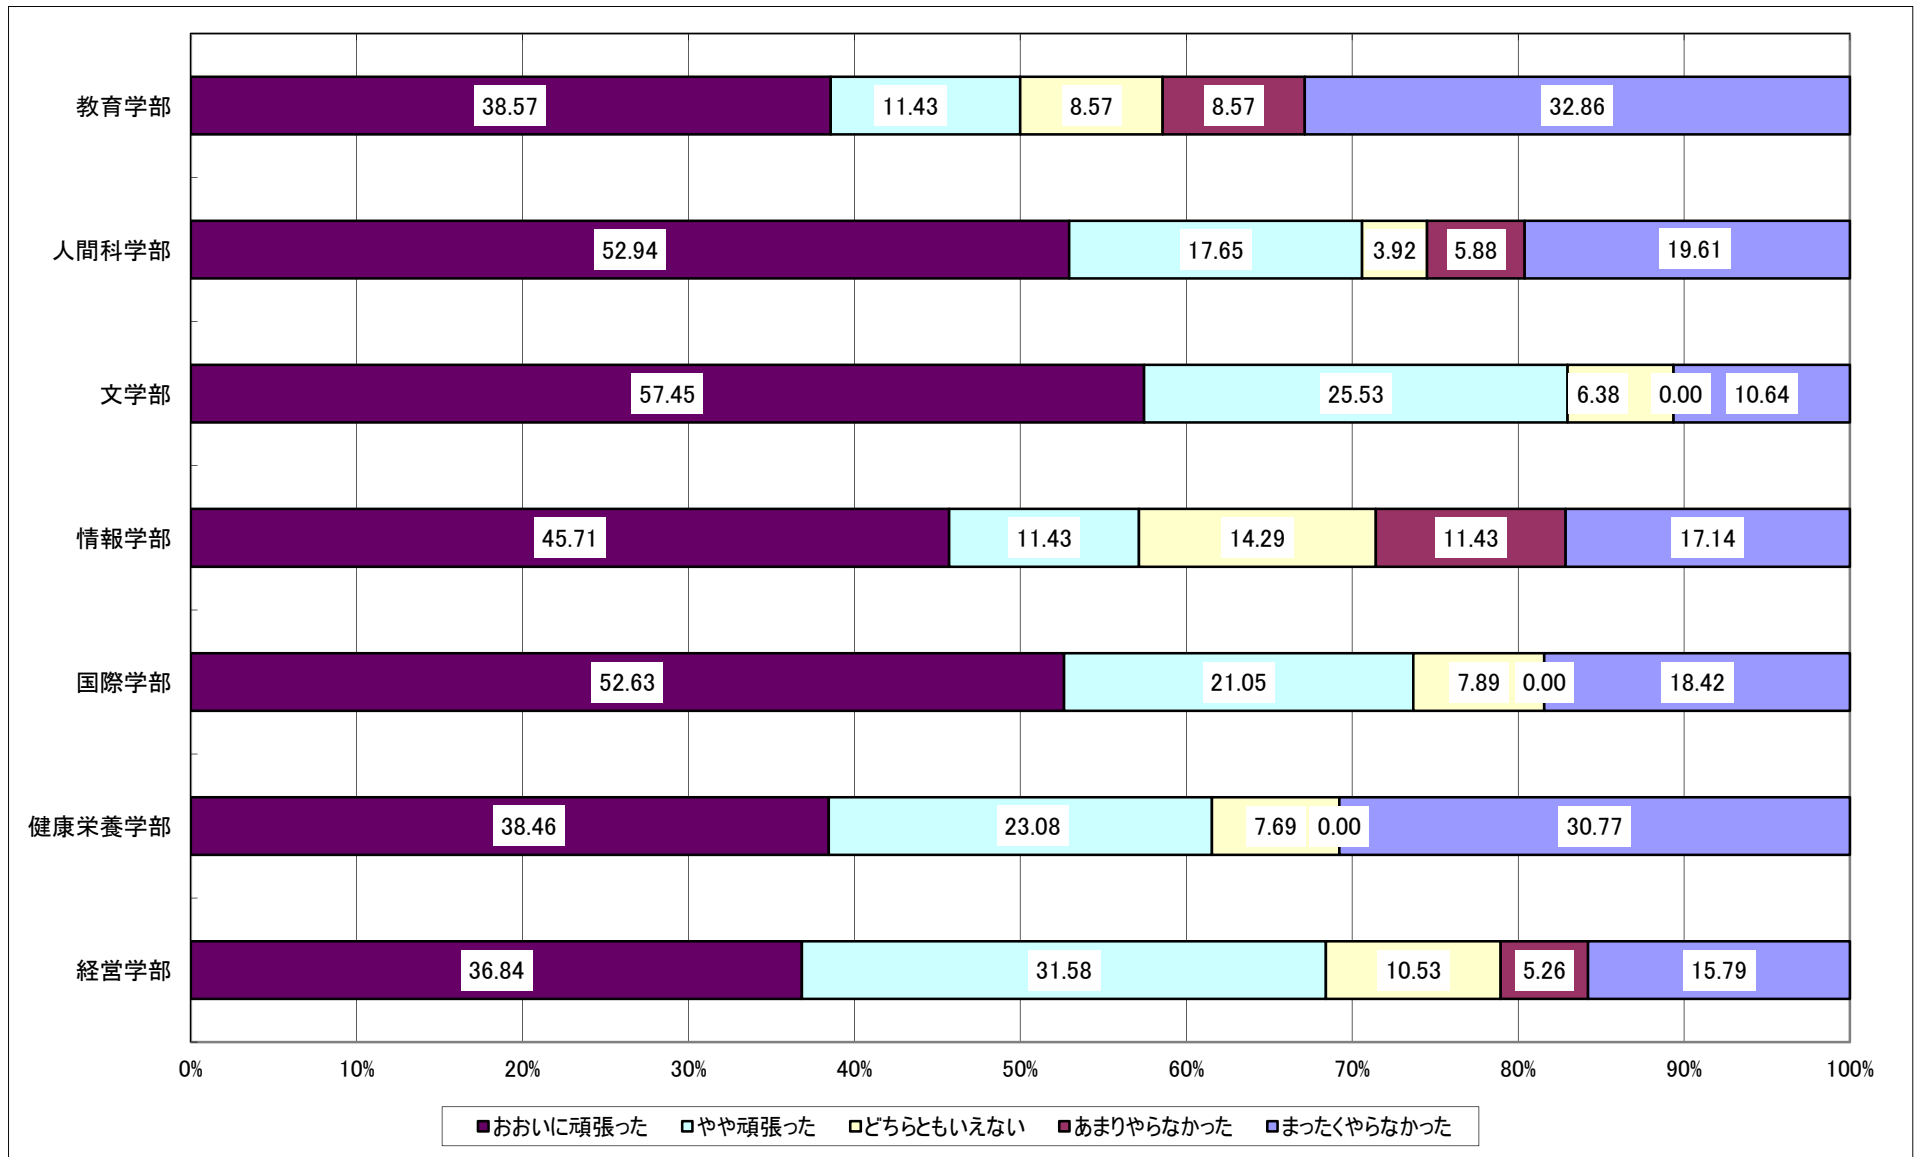

Q1: あなたはどの入学試験によって入学しましたか。

Q2: あなたは4年間で振り返って学習(授業、実習、インターンシップを含む)をどの程度頑張ったと評価しますか。

Q3: あなたは4年間を振り返って課外活動(本学のクラブ、サークル、学友会、ボランティア等の活動)をどの程度頑張ったと評価しますか。

Q4: あなたは4年間を振り返って学外の活動(本学を基盤としない趣味や学習の活動、社会活動等)をどの程度頑張ったと評価しますか。

Q5: あなたは4年間を振り返ってQ2、Q3、Q4で質問されたこと以外に取り組んだことがありますか。またどの程度頑張ったと評価しますか。

Q6: あなたは4年間で振り返ってアルバイトに学生生活のどの程度時間を充てましたか。

Q7: 次のことが本学でどの程度得られたと思いますか。

Q8:あなたは本学の施設・設備にどの程度満足していますか。

Q9:あなたは本学で受けた支援にどの程度満足していますか。

Q10:あなたは本学で受けた授業等にどの程度満足していますか。