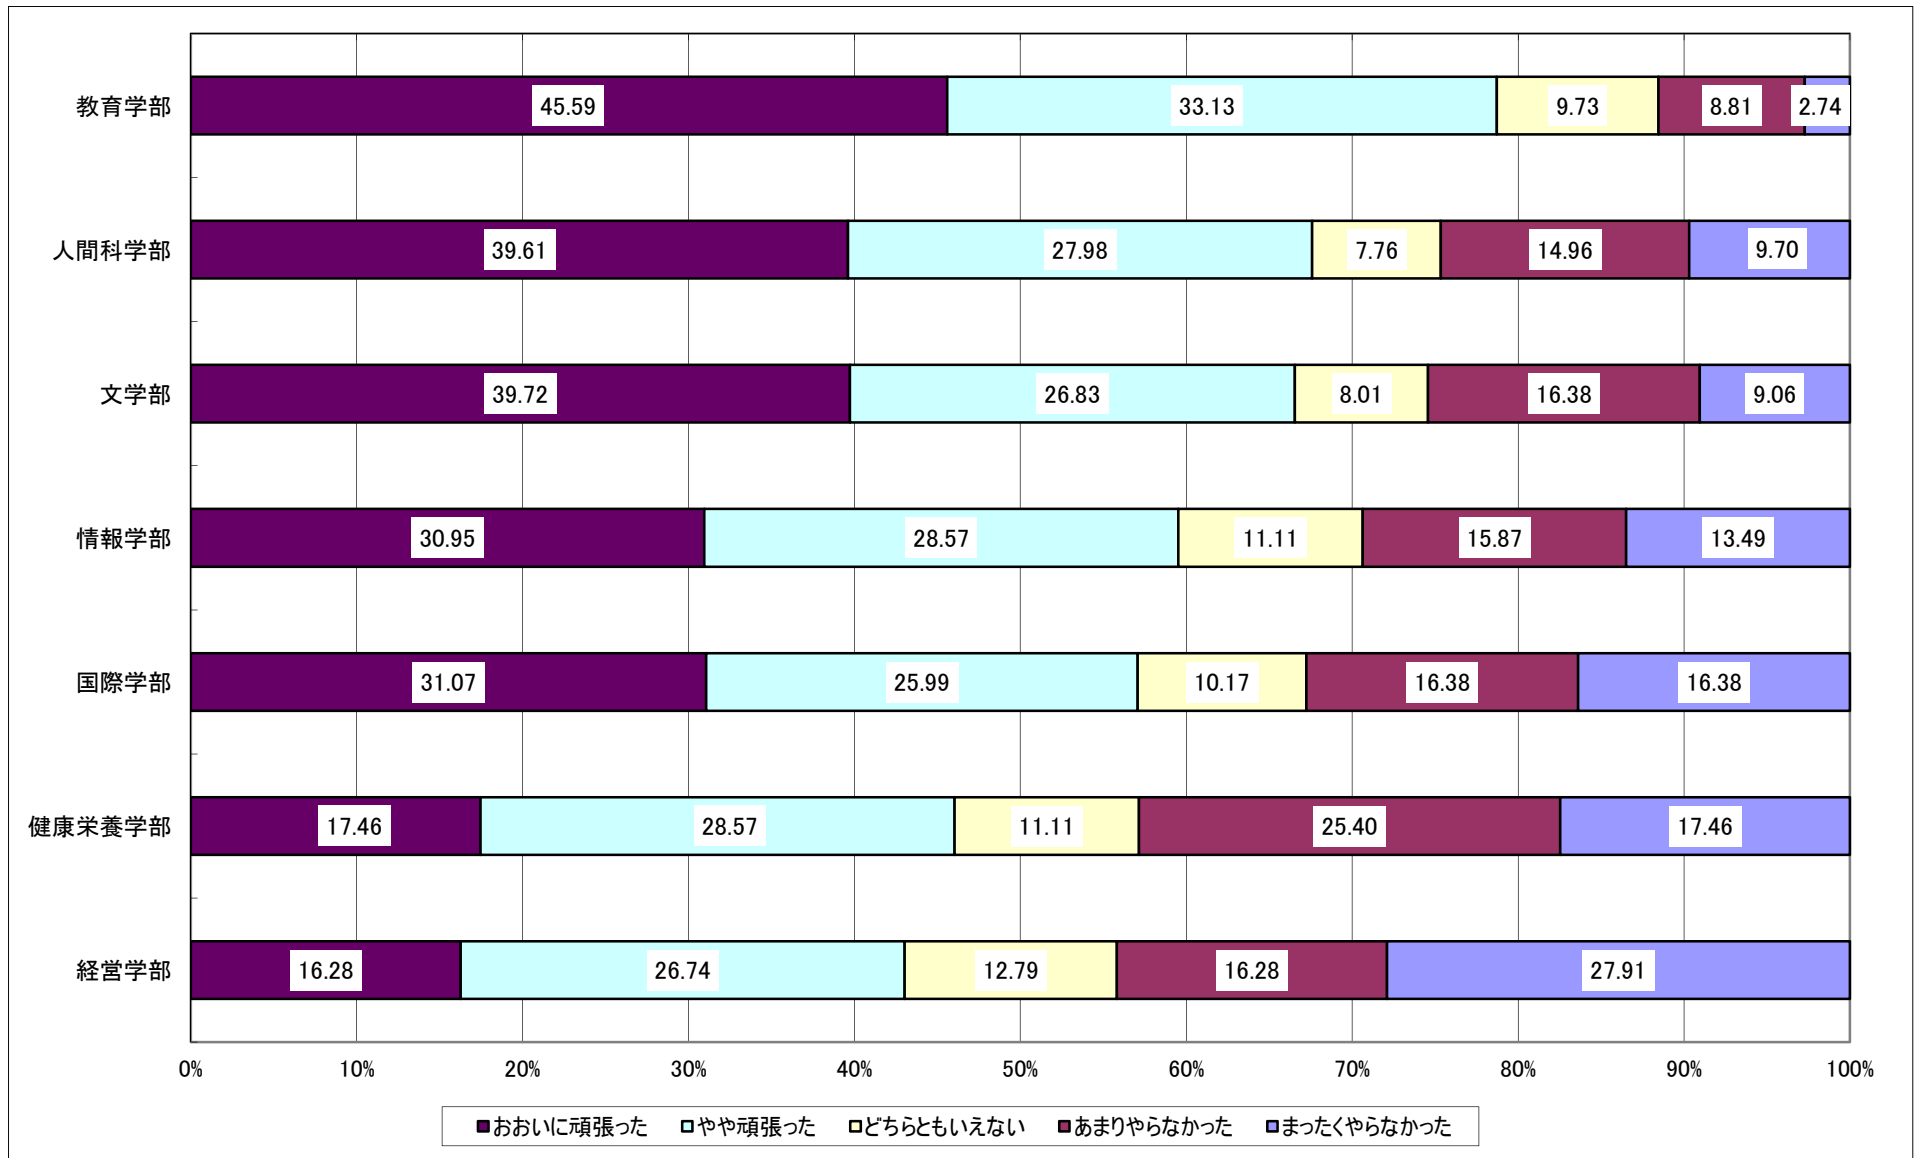

Q1: あなたはどの入学試験によって入学しましたか。

Q2: あなたは4年間で振り返って学習(授業、実習、インターンシップを含む)をどの程度頑張ったと評価しますか。

Q3: あなたは4年間を振り返って課外活動(本学のクラブ、サークル、学友会、ボランティア等の活動)をどの程度頑張ったと評価しますか。

Q4: あなたは4年間を振り返って学外の活動(本学を基盤としない趣味や学習の活動、社会活動等)をどの程度頑張ったと評価しますか。

Q5: あなたは4年間を振り返ってQ2、Q3、Q4で質問されたこと以外に取り組んだことがありますか。またどの程度頑張ったと評価しますか。

Q6: あなたは4年間で振り返ってアルバイトに学生生活のどの程度時間を充てましたか。

Q7: 次のことが本学でどの程度得られたと思いますか。

Q8:あなたは本学の施設・設備にどの程度満足していますか。

Q9:あなたは本学で受けた支援にどの程度満足していますか。

Q10:あなたは本学で受けた授業等にどの程度満足していますか。