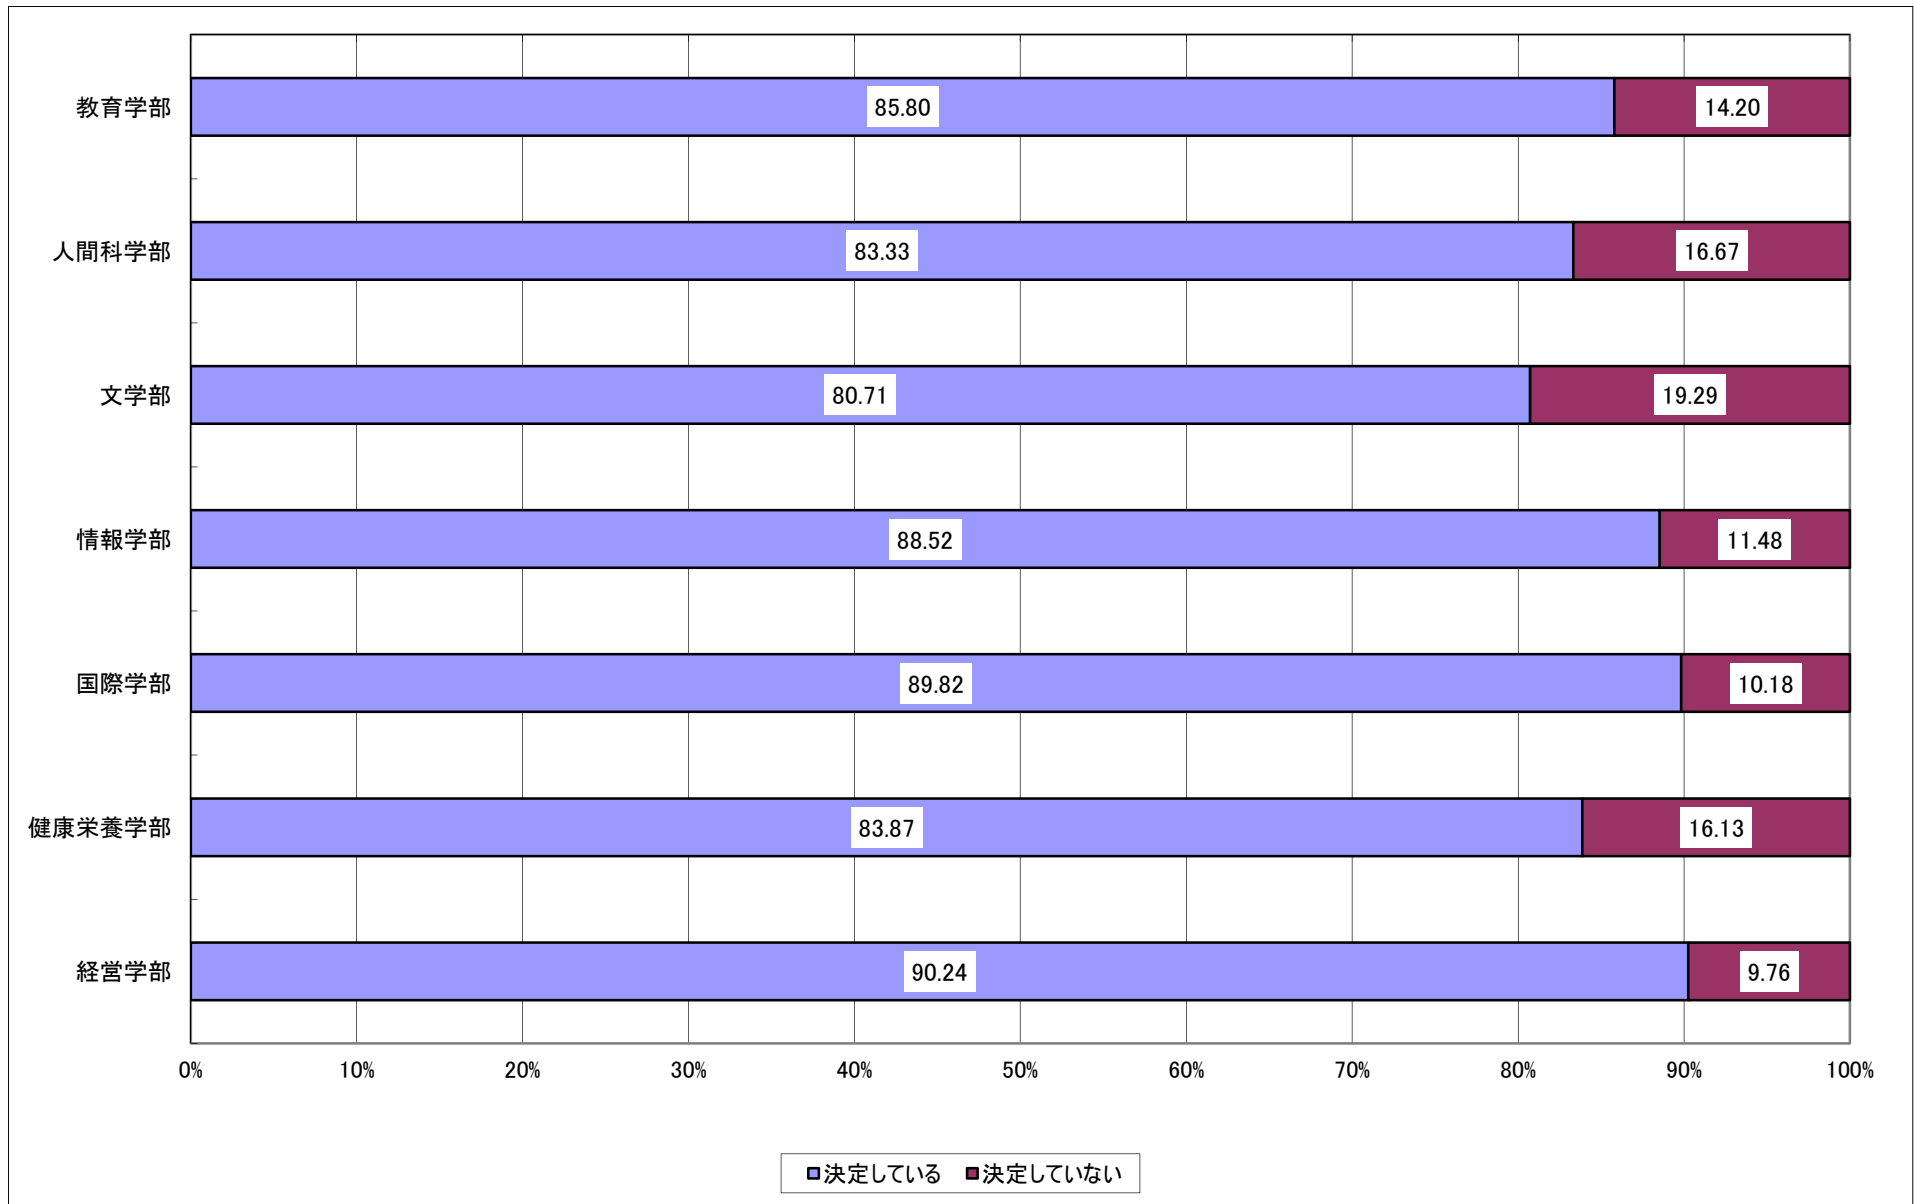

Q12: 卒業後のあなたの進路は決定していますか。