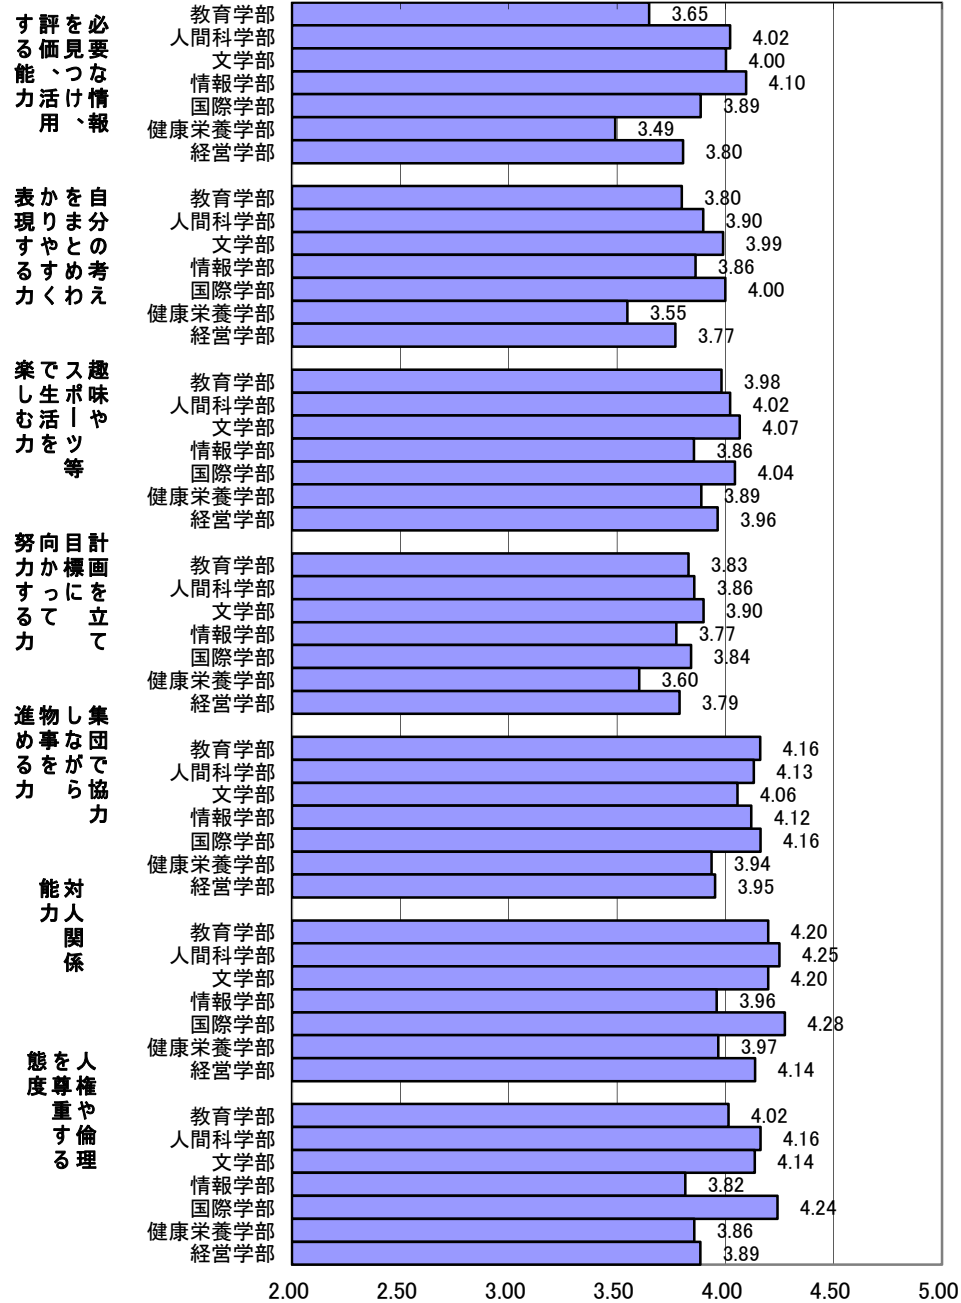

Q1: あなたはどの入学試験によって入学しましたか。

Q2: あなたは4年間で振り返って学習(授業、実習、インターンシップを含む)をどの程度頑張ったと評価しますか。

Q3: あなたは4年間を振り返って課外活動(本学のクラブ、サークル、学友会、ボランティア等の活動)をどの程度頑張ったと評価しますか。

Q4: あなたは4年間を振り返って学外の活動(本学を基盤としない趣味や学習の活動、社会活動等)をどの程度頑張ったと評価しますか。

Q5: あなたは4年間を振り返ってQ2、Q3、Q4で質問されたこと以外に取り組んだことがありますか。またどの程度頑張ったと評価しますか。

Q6: あなたは4年間で振り返ってアルバイトに学生生活のどの程度時間を充てましたか。

Q7: 次のことが本学でどの程度得られたと思いますか。

Q8:あなたは本学の施設・設備にどの程度満足していますか。

Q9:あなたは本学で受けた支援にどの程度満足していますか。

Q10:あなたは本学で受けた授業等にどの程度満足していますか。