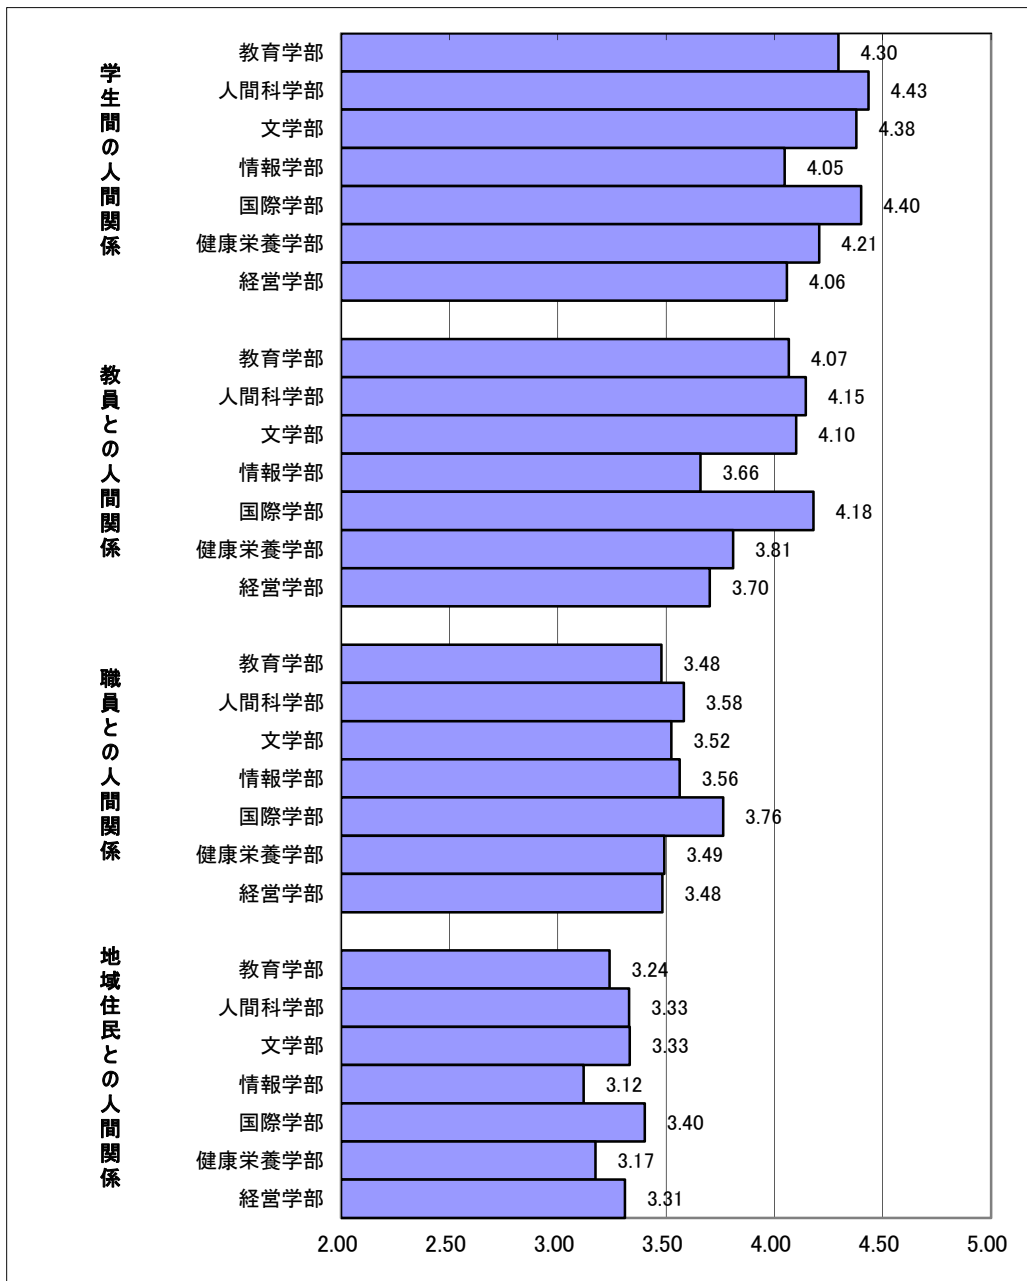

Q11:あなたは本学内の人間関係にどの程度満足していますか。