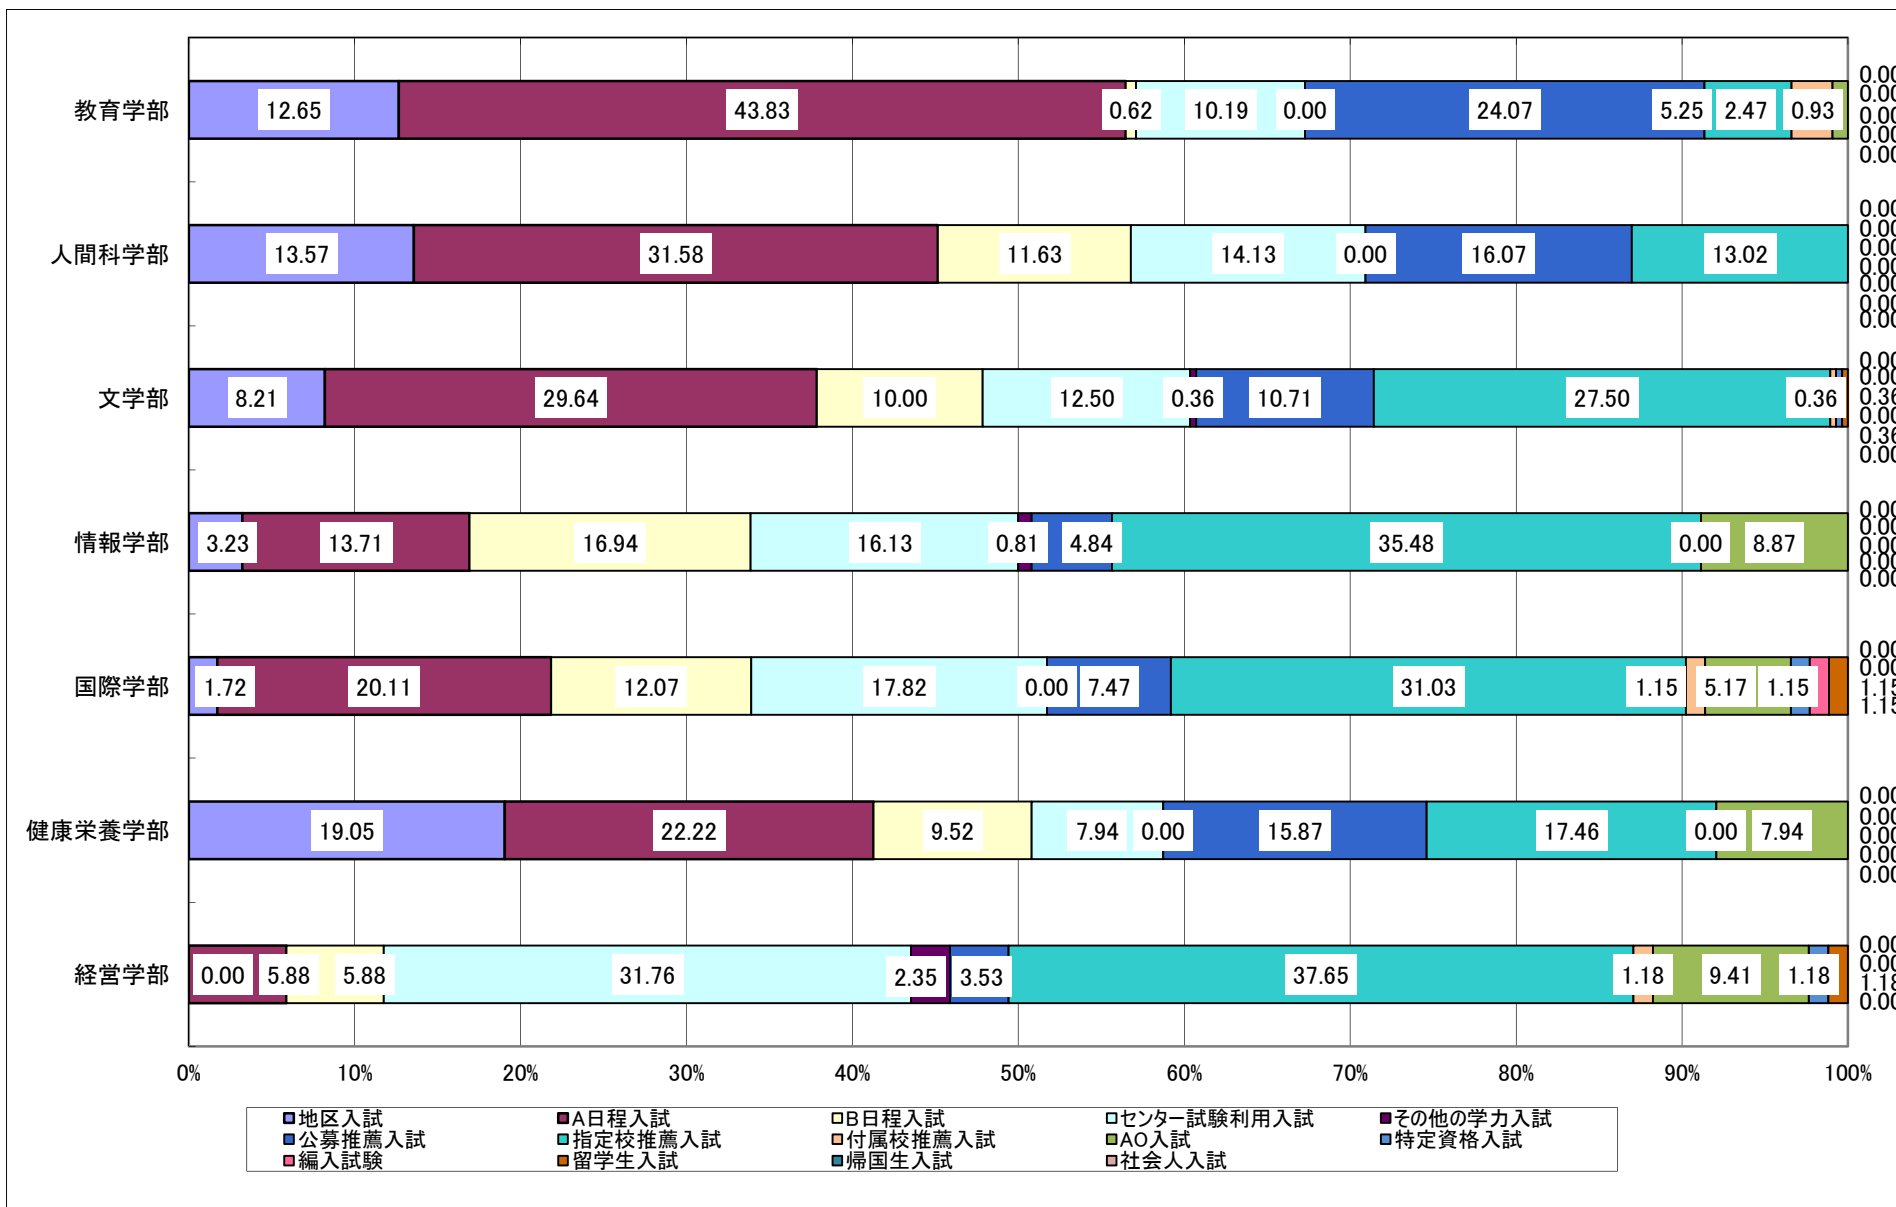

Q1: あなたはどの入学試験によって入学しましたか。

Q2: あなたは4年間で振り返って学習(授業、実習、インターンシップを含む)をどの程度頑張ったと評価しますか。

Q3: あなたは4年間を振り返って課外活動(本学のクラブ、サークル、学友会、ボランティア等の活動)をどの程度頑張ったと評価しますか。

Q4: あなたは4年間を振り返って学外の活動(本学を基盤としない趣味や学習の活動、社会活動等)をどの程度頑張ったと評価しますか。

Q5: あなたは4年間を振り返ってQ2、Q3、Q4で質問されたこと以外に取り組んだことがありますか。またどの程度頑張ったと評価しますか。

Q6: あなたは4年間で振り返ってアルバイトに学生生活のどの程度時間を充てましたか。

Q7: 次のことが本学でどの程度得られたと思いますか。

Q8:あなたは本学の施設・設備にどの程度満足していますか。

Q9:あなたは本学で受けた支援にどの程度満足していますか。

Q10:あなたは本学で受けた授業等にどの程度満足していますか。