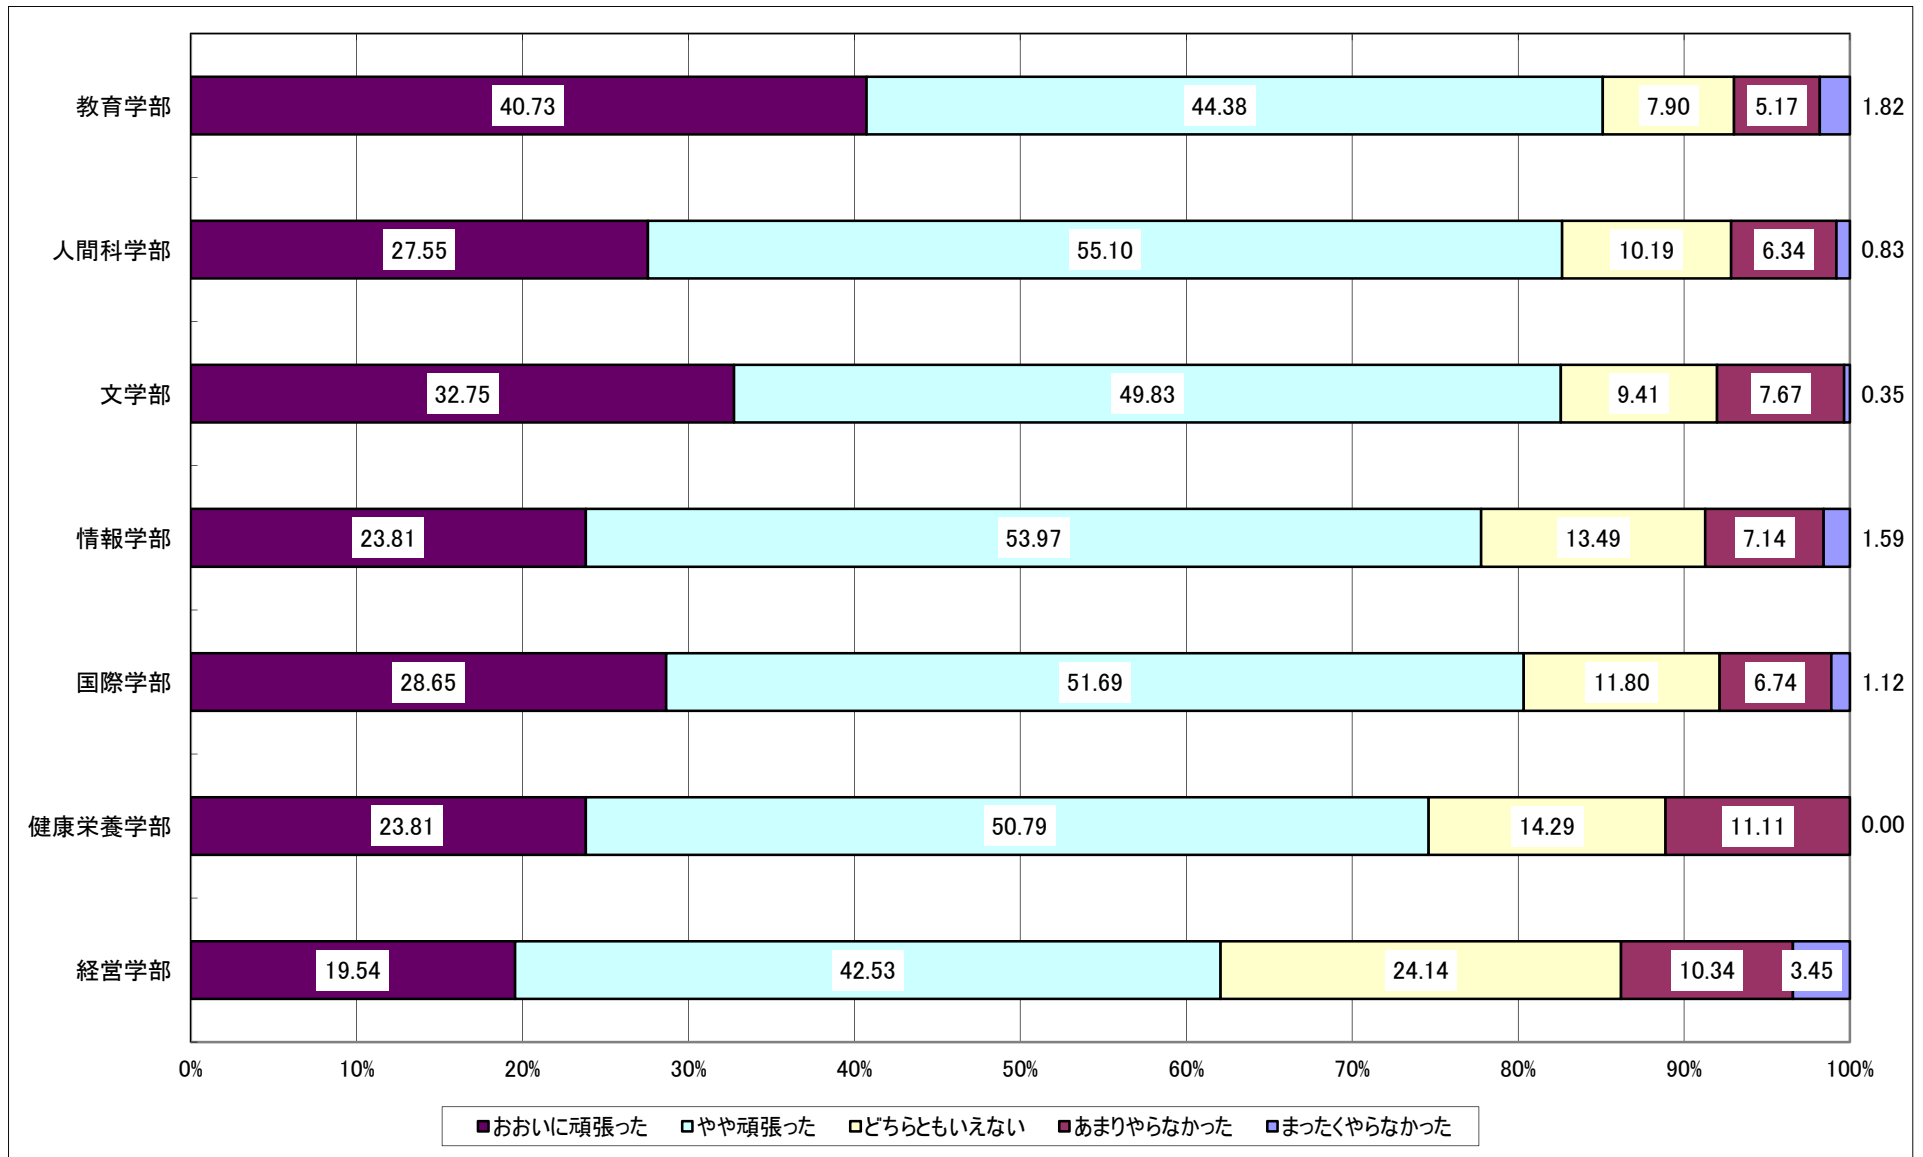

Q1: あなたはどの入学試験によって入学しましたか。

Q2: あなたは4年間で振り返って学習(授業、実習、インターンシップを含む)をどの程度頑張ったと評価しますか。

Q3: あなたは4年間を振り返って課外活動(本学のクラブ、サークル、学友会、ボランティア等の活動)をどの程度頑張ったと評価しますか。

Q4: あなたは4年間を振り返って学外の活動(本学を基盤としない趣味や学習の活動、社会活動等)をどの程度頑張ったと評価しますか。

Q5: あなたは4年間を振り返ってQ2、Q3、Q4で質問されたこと以外に取り組んだことがありますか。またどの程度頑張ったと評価しますか。

Q6: あなたは4年間で振り返ってアルバイトに学生生活のどの程度時間を充てましたか。

Q7: 次のことが本学でどの程度得られたと思いますか。

Q8:あなたは本学の施設・設備にどの程度満足していますか。

Q9:あなたは本学で受けた支援にどの程度満足していますか。

Q10:あなたは本学で受けた授業等にどの程度満足していますか。