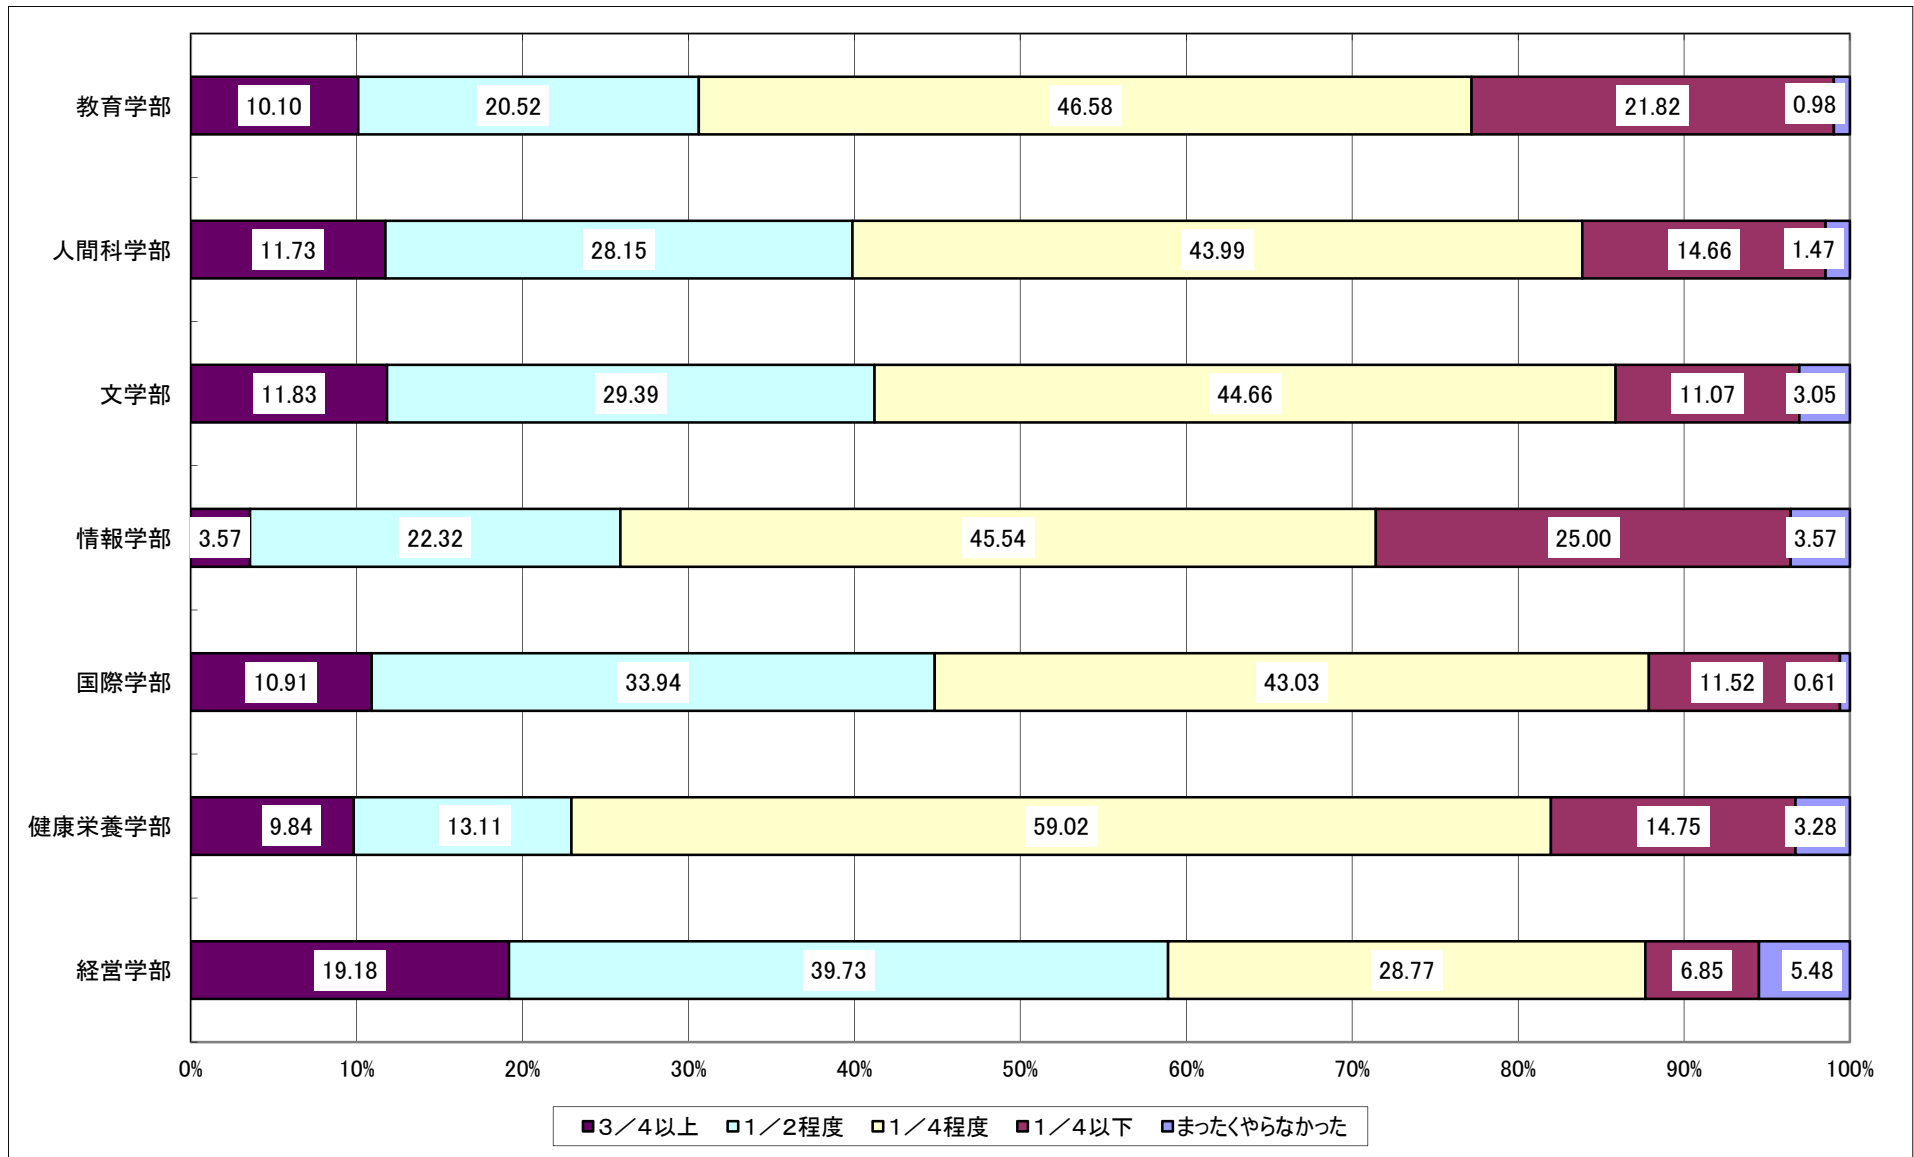

Q1: あなたはどの入学試験によって入学しましたか。

Q2: あなたは4年間で振り返って学習(授業、実習、インターンシップを含む)をどの程度頑張ったと評価しますか。

Q3: あなたは4年間を振り返って課外活動(本学のクラブ、サークル、学友会、ボランティア等の活動)をどの程度頑張ったと評価しますか。

Q4: あなたは4年間を振り返って学外の活動(本学を基盤としない趣味や学習の活動、社会活動等)をどの程度頑張ったと評価しますか。

Q5: あなたは4年間を振り返ってQ2、Q3、Q4で質問されたこと以外に取り組んだことがありますか。またどの程度頑張ったと評価しますか。

Q6: あなたは4年間で振り返ってアルバイトに学生生活のどの程度時間を充てましたか。

Q7: 次のことが本学でどの程度得られたと思いますか。

Q8:あなたは本学の施設・設備にどの程度満足していますか。

Q9:あなたは本学で受けた支援にどの程度満足していますか。

Q10:あなたは本学で受けた授業等にどの程度満足していますか。