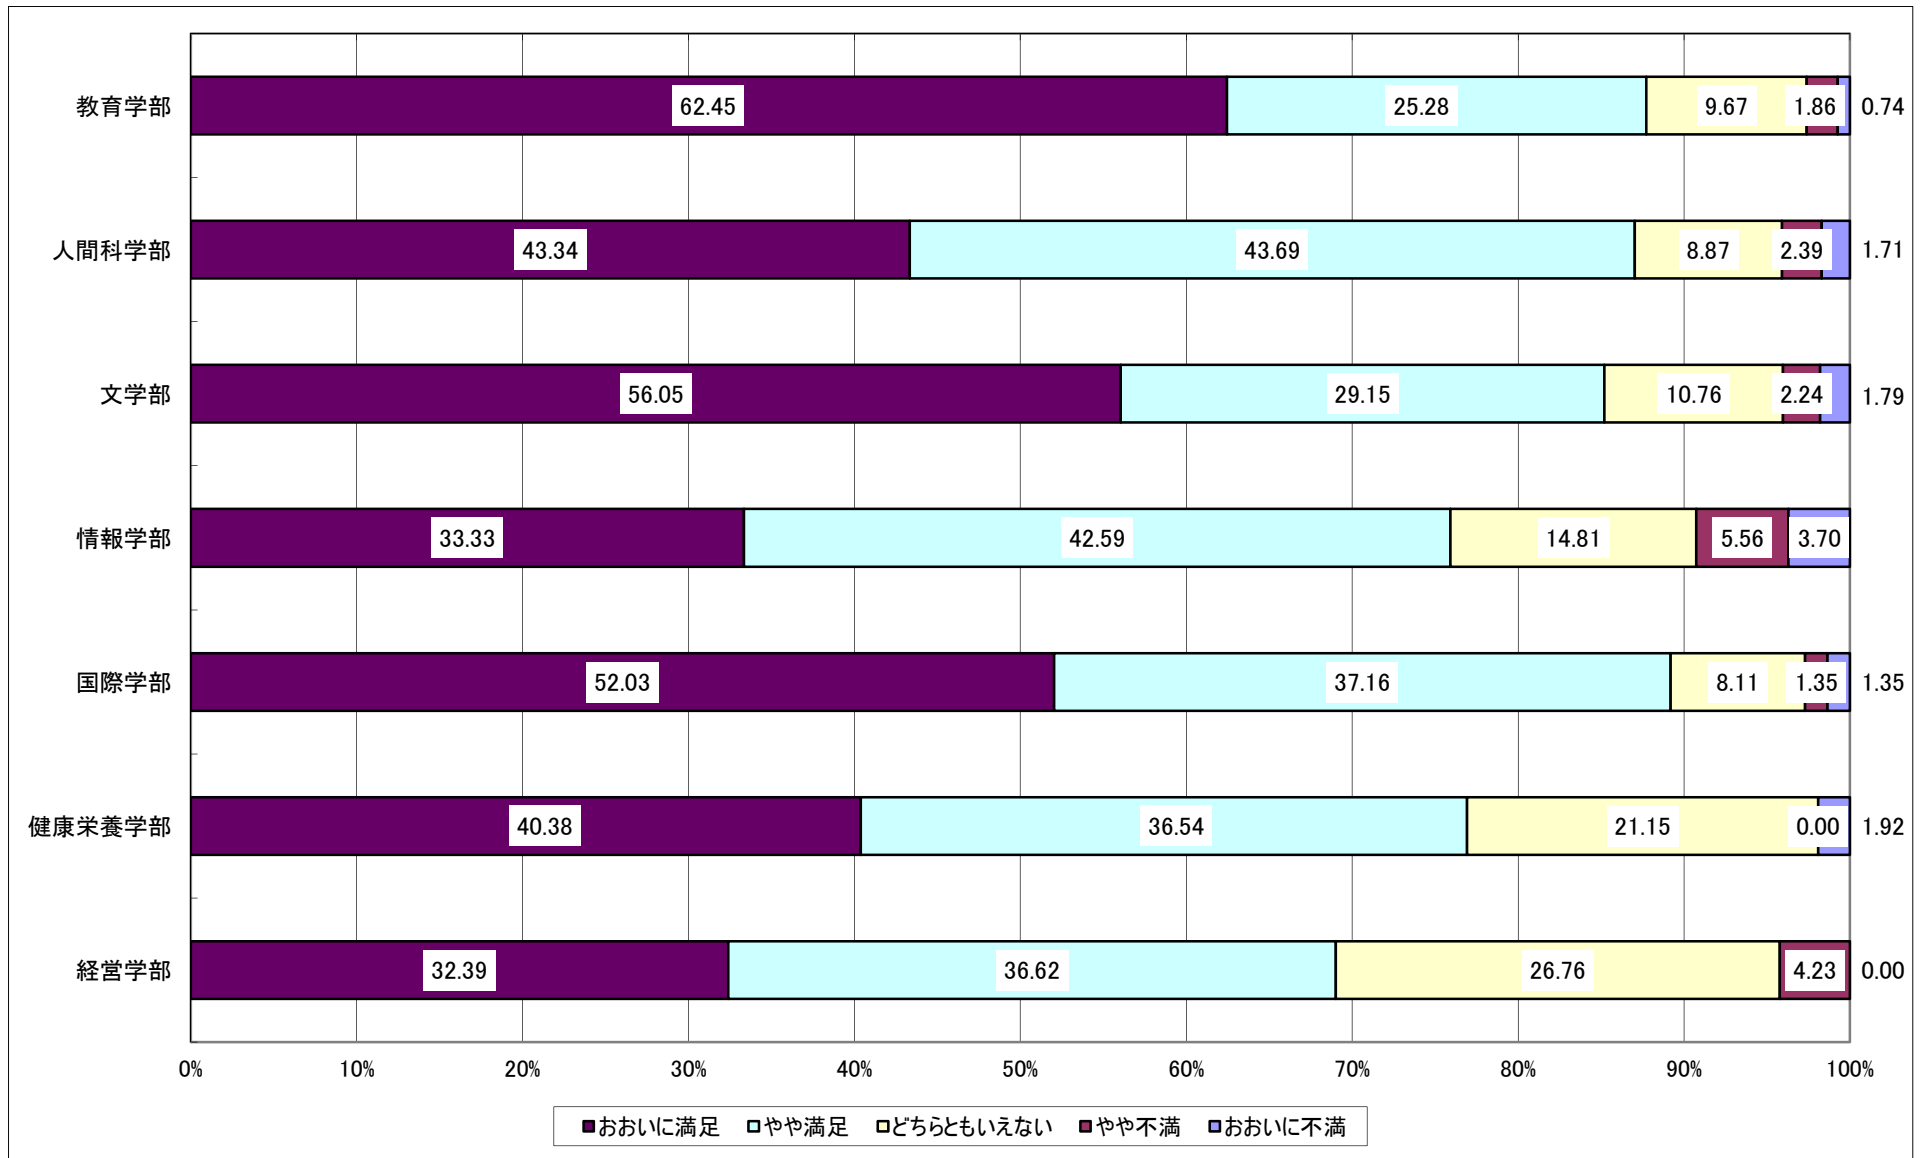

Q13: (Q12で「決定している」と答えた人にお聞きします。)あなたは卒業後の進路について満足していますか。