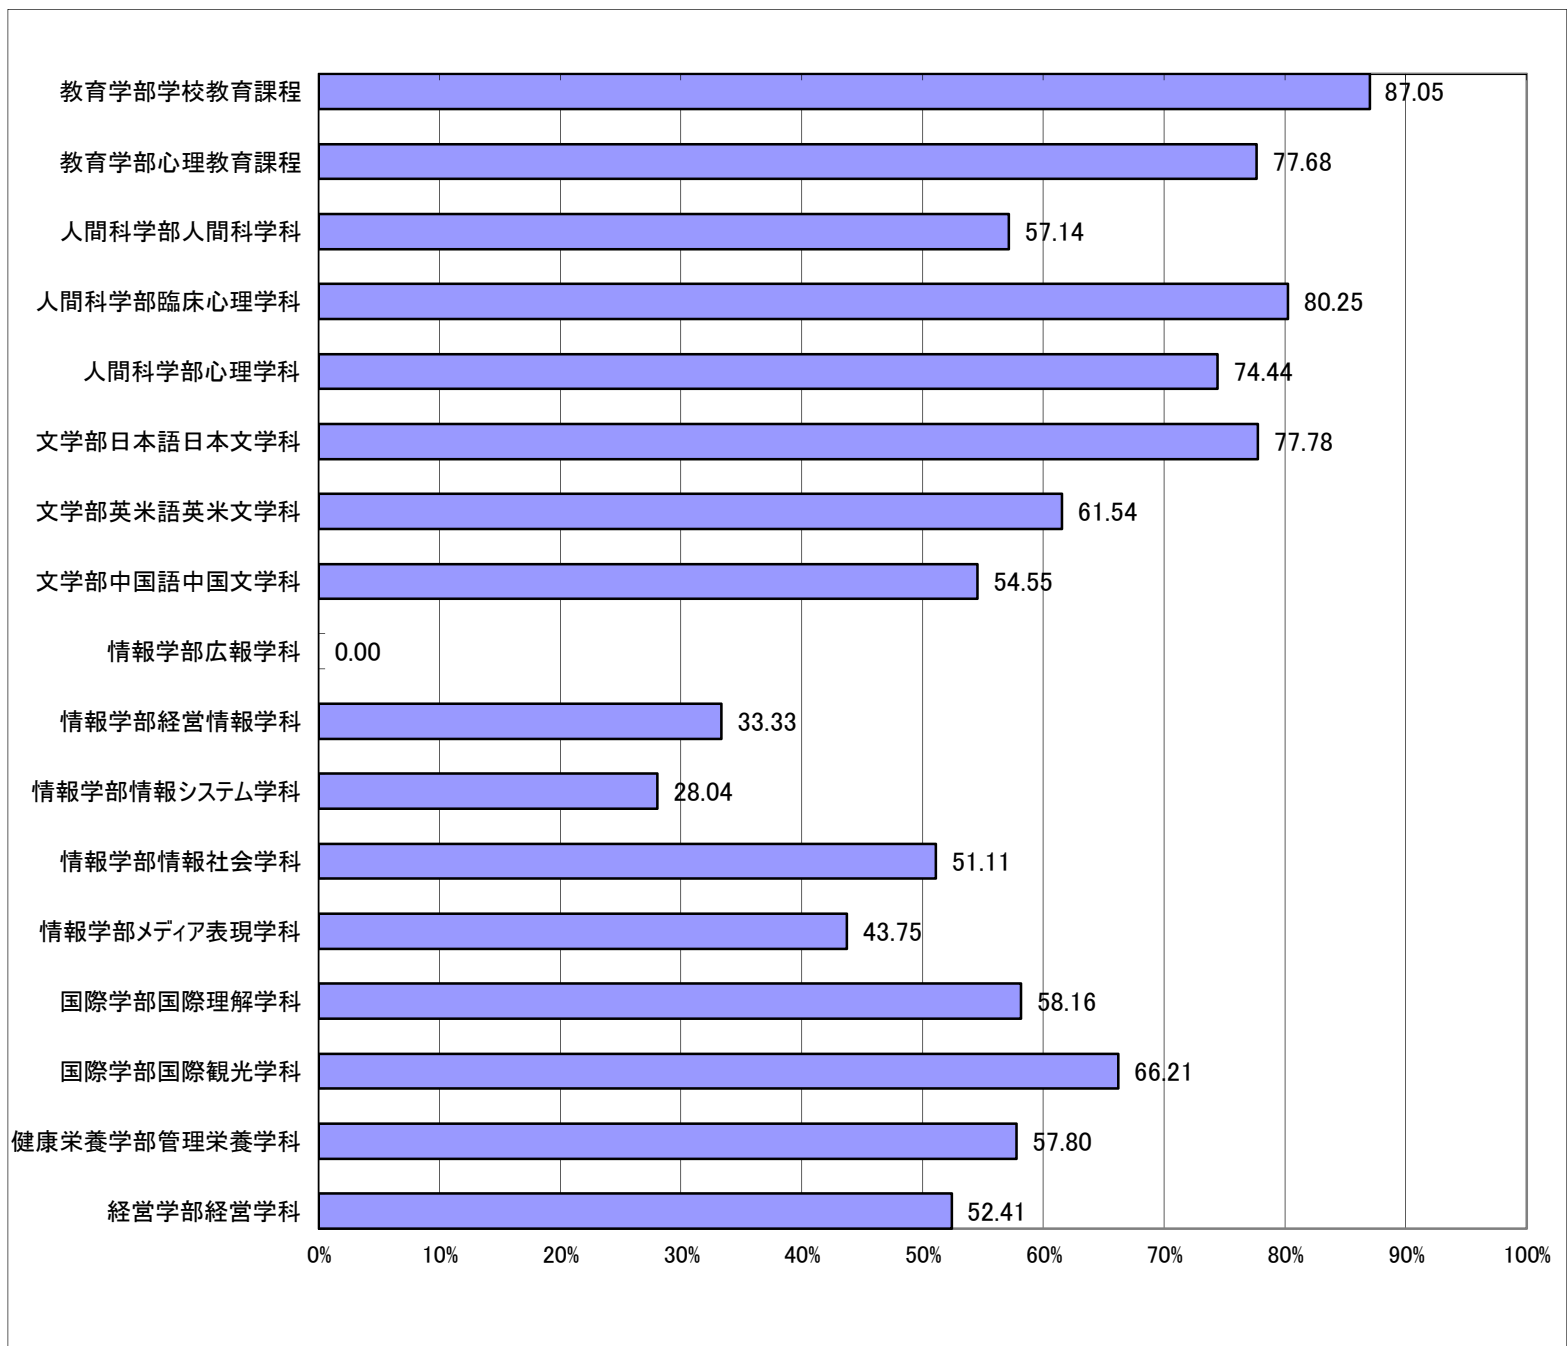

Q20: あなたの所属学科等を教えてください。

卒業予定者数	回答数	回答率
278	242	87.05%
112	87	77.68%
182	104	57.14%
157	126	80.25%
180	134	74.44%
162	126	77.78%
156	96	61.54%
121	66	54.55%
3	0	0.00%
3	1	33.33%
107	30	28.04%
90	46	51.11%
112	49	43.75%
141	82	58.16%
145	96	66.21%
109	63	57.80%
166	87	52.41%