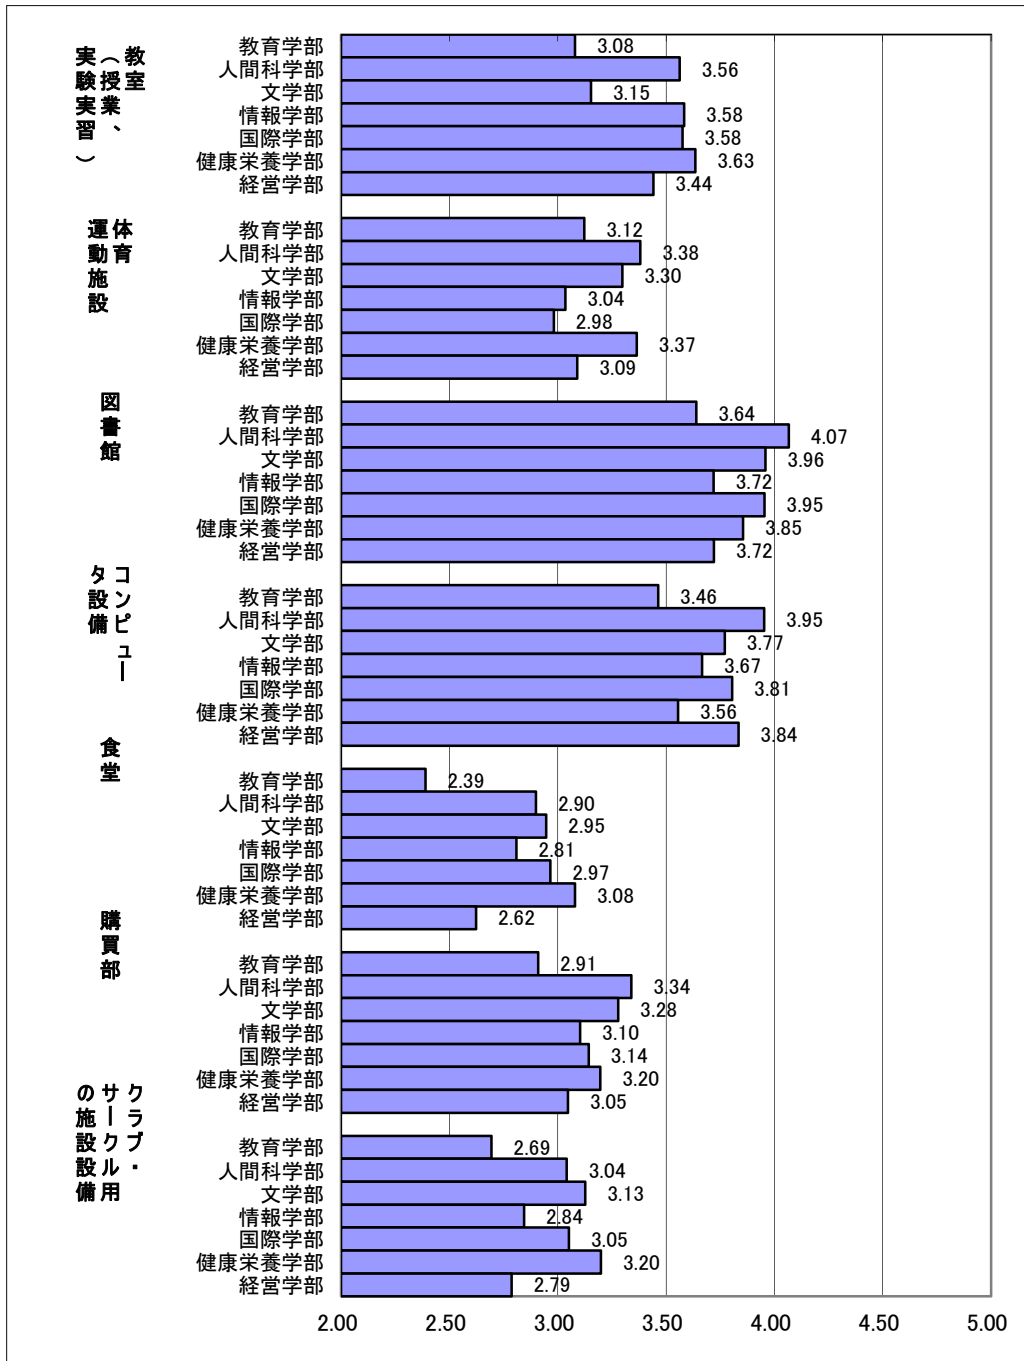

Q5: あなたは4年間を振り返ってQ2、Q3、Q4で質問されたこと以外に取り組んだことがありますか。またどの程度頑張ったと評価しますか。

Q6: あなたは4年間で振り返ってアルバイトに学生生活のどの程度時間を充てましたか。

Q7: 次のことが本学でどの程度得られたと思いますか。

Q8:あなたは本学の施設・設備にどの程度満足していますか。

Q9:あなたは本学で受けた支援にどの程度満足していますか。

Q10:あなたは本学で受けた授業等にどの程度満足していますか。