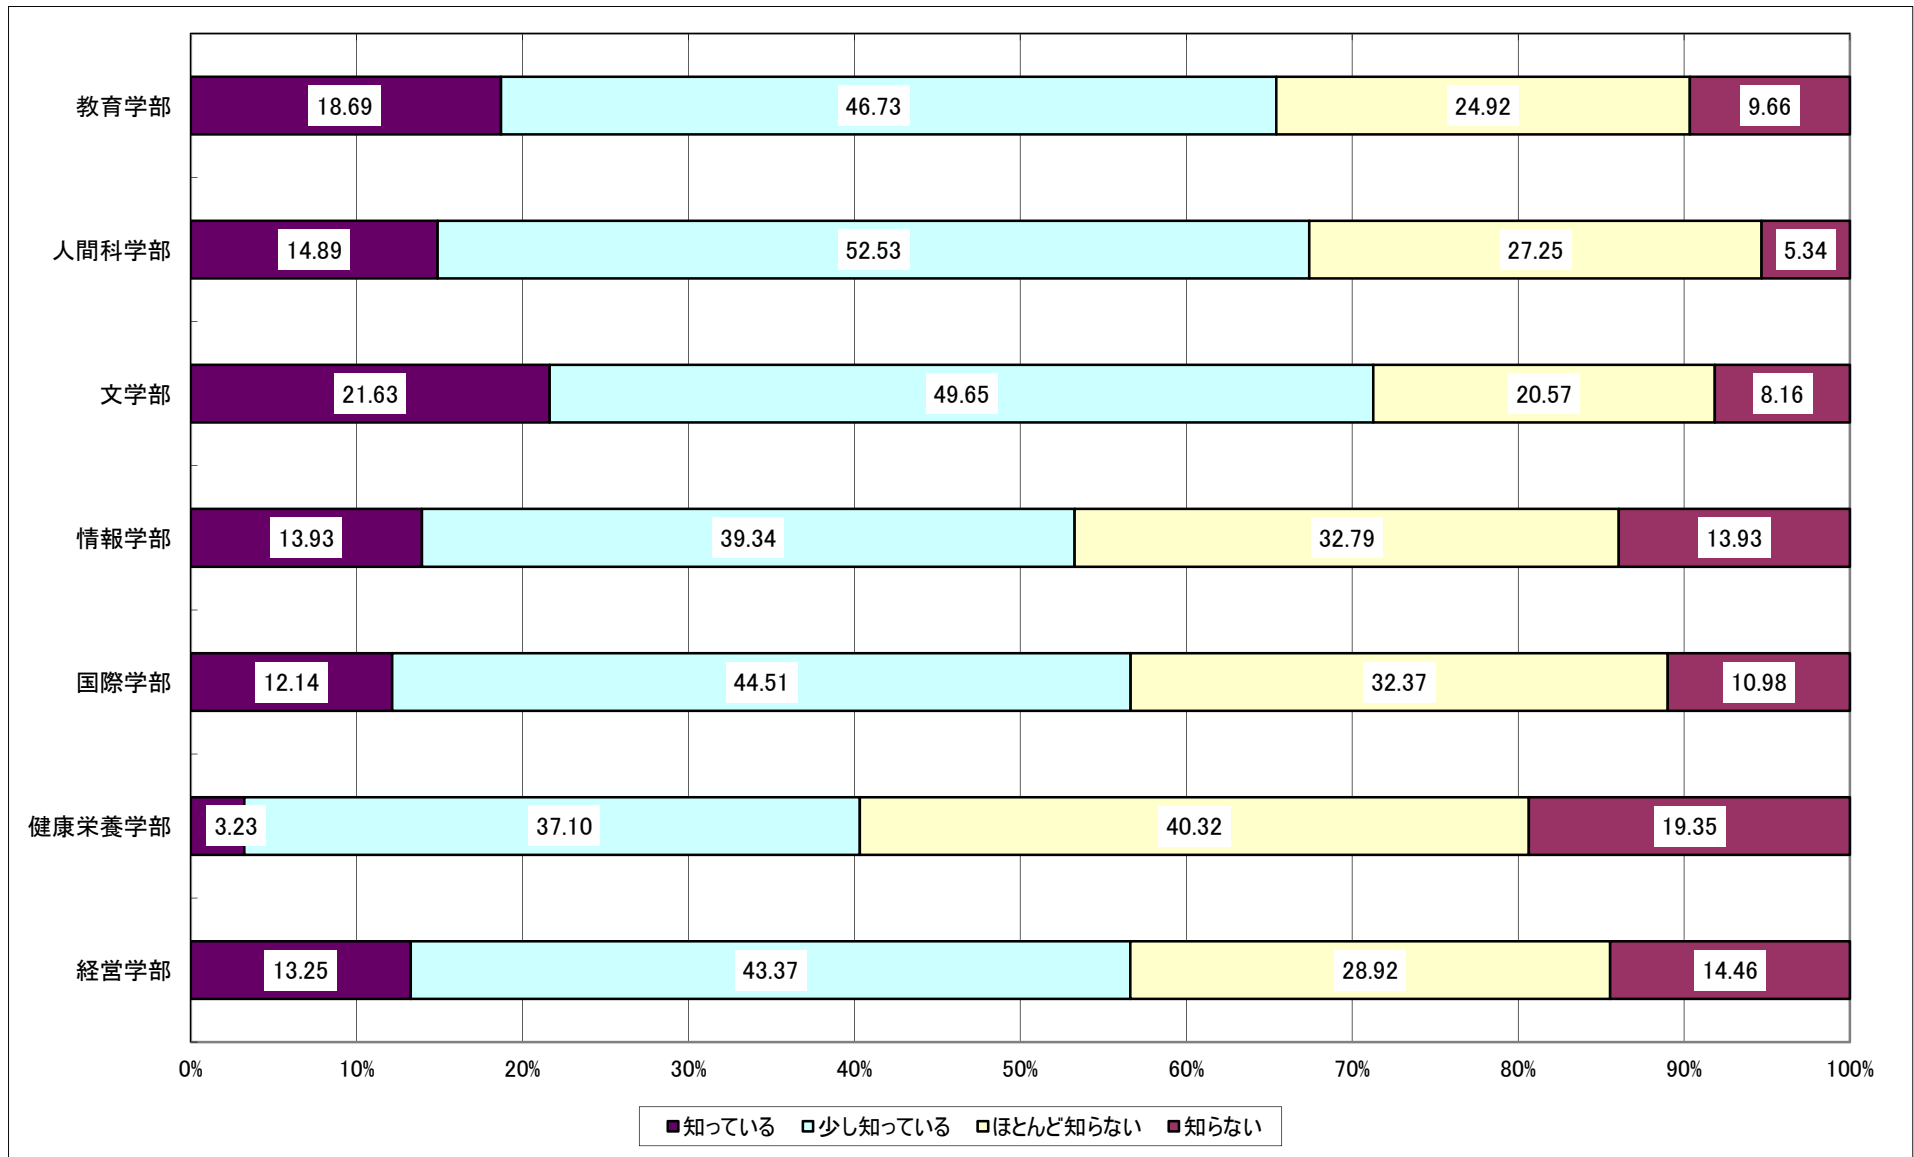

Q11:あなたは本学内の人間関係にどの程度満足していますか。

Q12: 卒業後のあなたの進路は決定していますか。

Q13: (Q12で「決定している」と答えた人にお聞きします。)あなたは卒業後の進路について満足していますか。

Q14: あなたは本学の建学の精神である「人間愛」をどの程度知っていますか。

Q15:総合的に見て、あなたは本学にどの程度満足していますか。

Q17: 本学はあなたの入学前の期待と比べてどうでしたか。