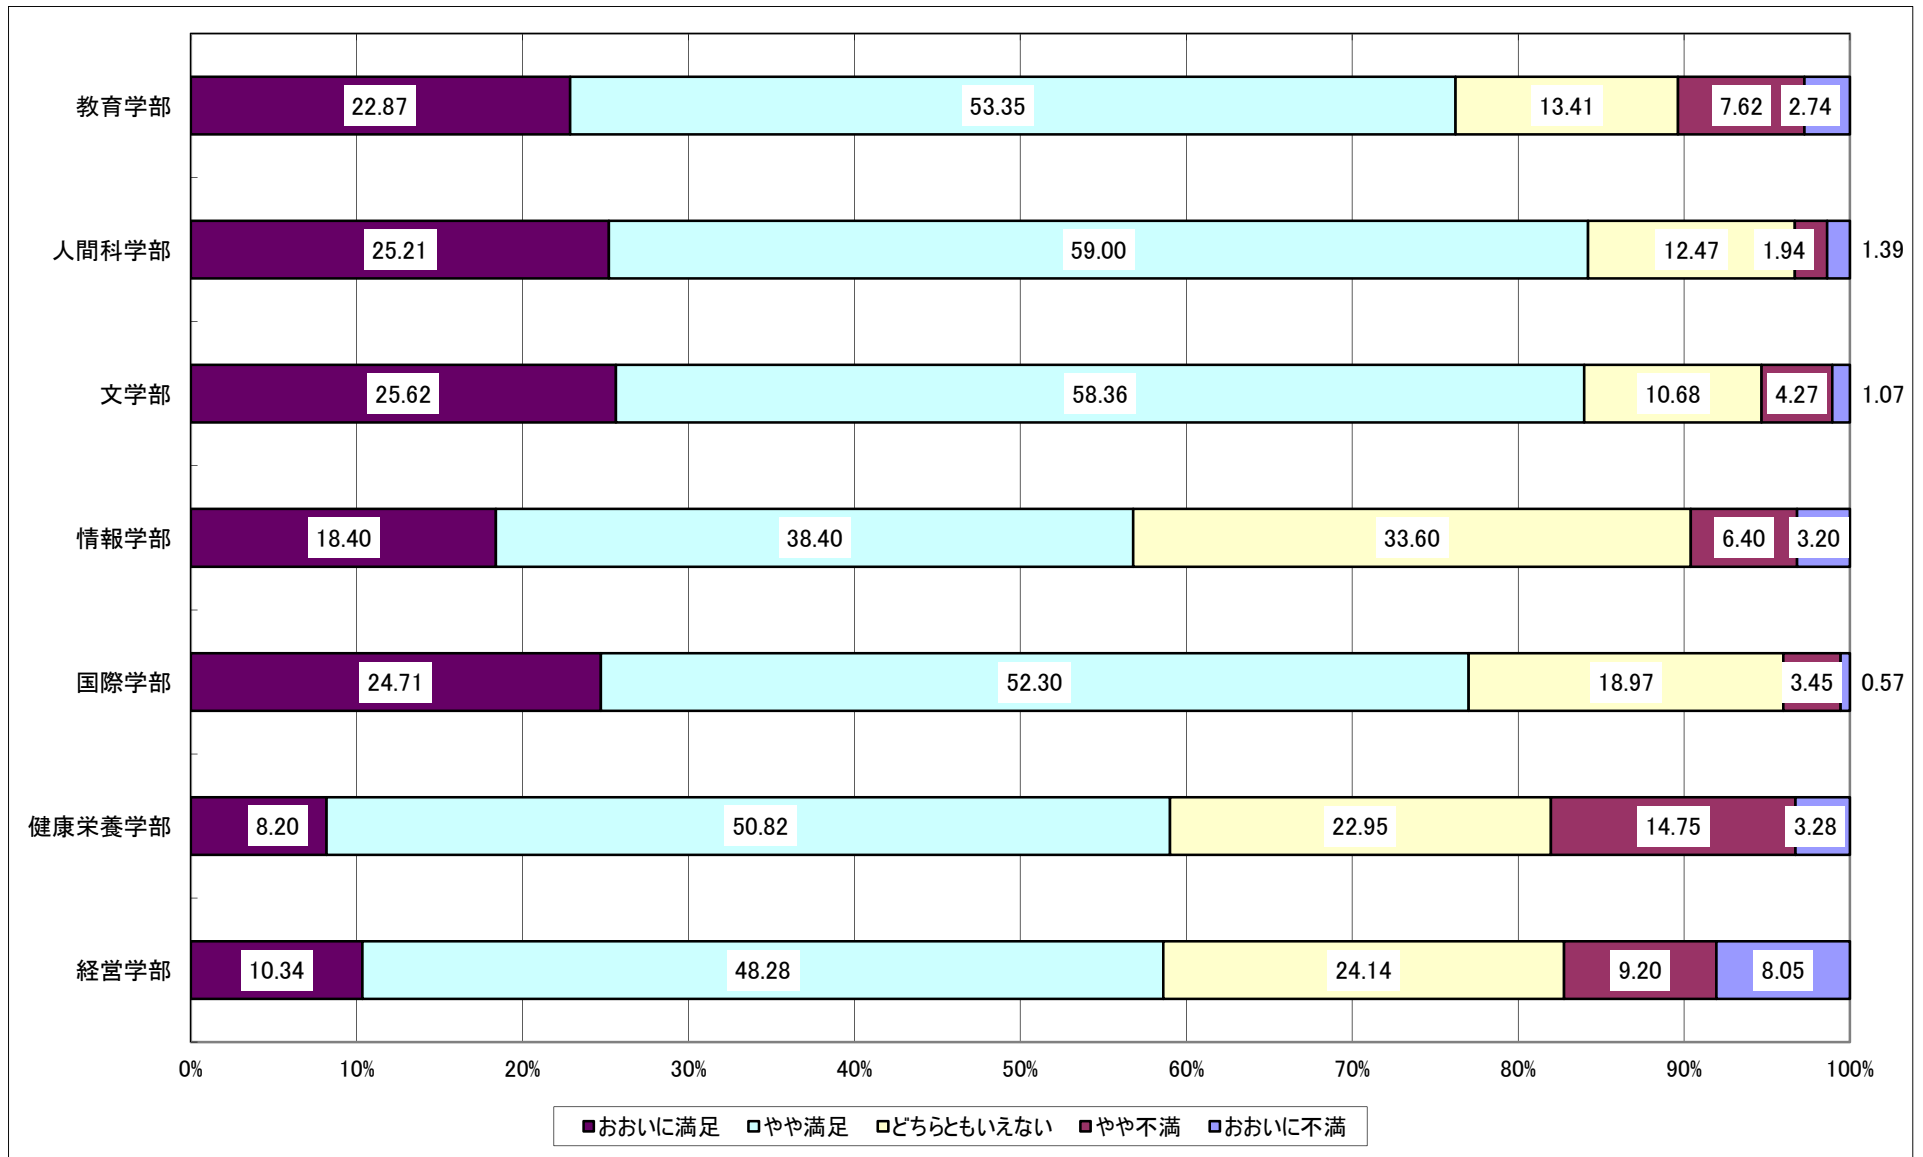

Q11:あなたは本学内の人間関係にどの程度満足していますか。

Q12: 卒業後のあなたの進路は決定していますか。

Q13: (Q12で「決定している」と答えた人にお聞きします。)あなたは卒業後の進路について満足していますか。

Q14: あなたは本学の建学の精神である「人間愛」をどの程度知っていますか。

Q15:総合的に見て、あなたは本学にどの程度満足していますか。

Q17: 本学はあなたの入学前の期待と比べてどうでしたか。