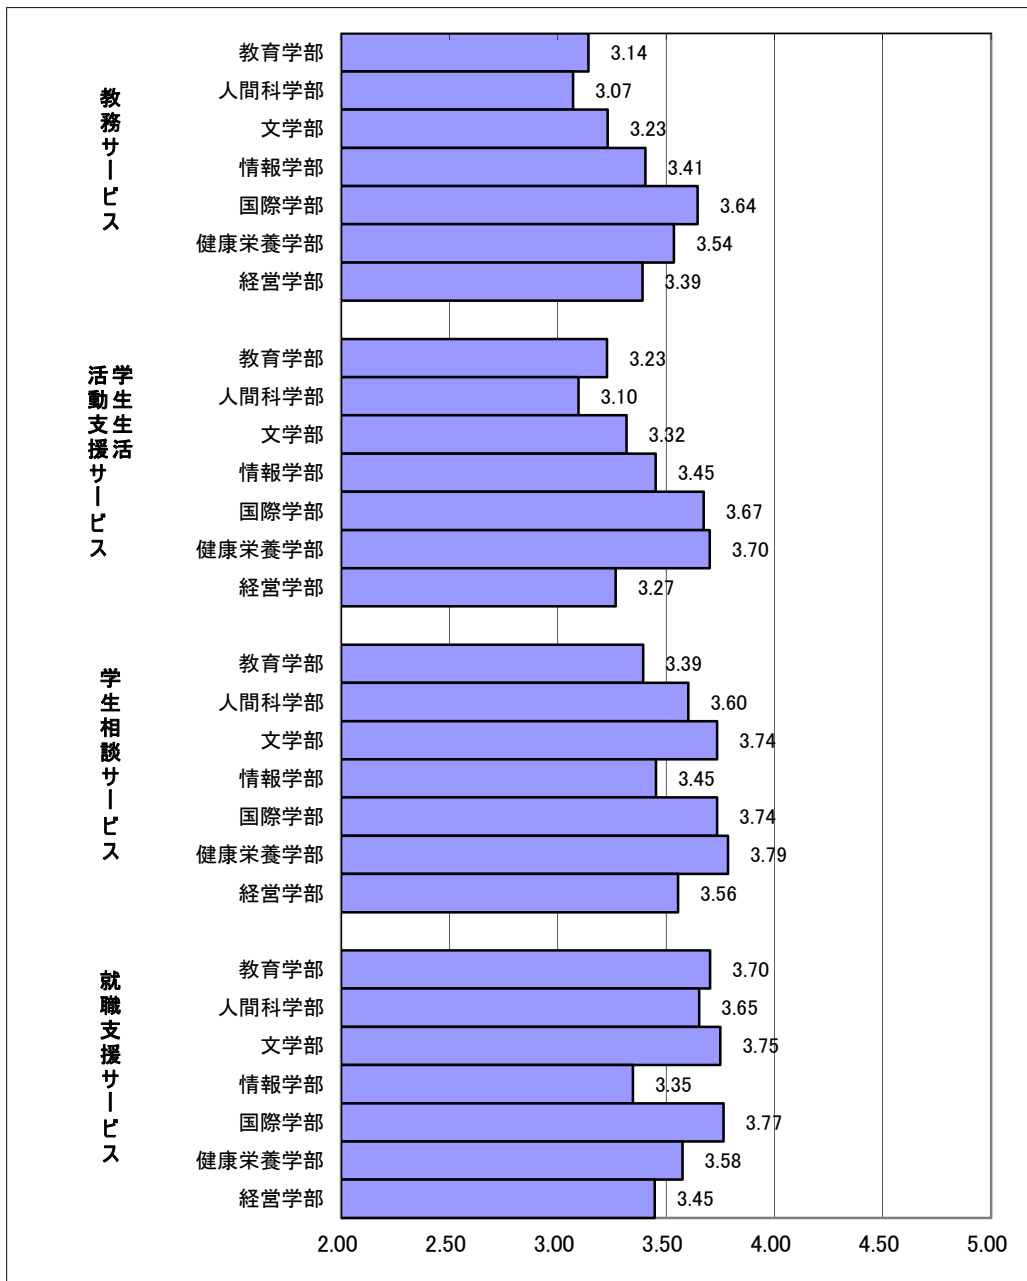

Q5: あなたは4年間を振り返ってQ2、Q3、Q4で質問されたこと以外に取り組んだことがありますか。またどの程度頑張ったと評価しますか。

Q6: あなたは4年間で振り返ってアルバイトに学生生活のどの程度時間を充てましたか。

Q7: 次のことが本学でどの程度得られたと思いますか。

Q8:あなたは本学の施設・設備にどの程度満足していますか。

Q9:あなたは本学で受けた支援にどの程度満足していますか。

Q10:あなたは本学で受けた授業等にどの程度満足していますか。