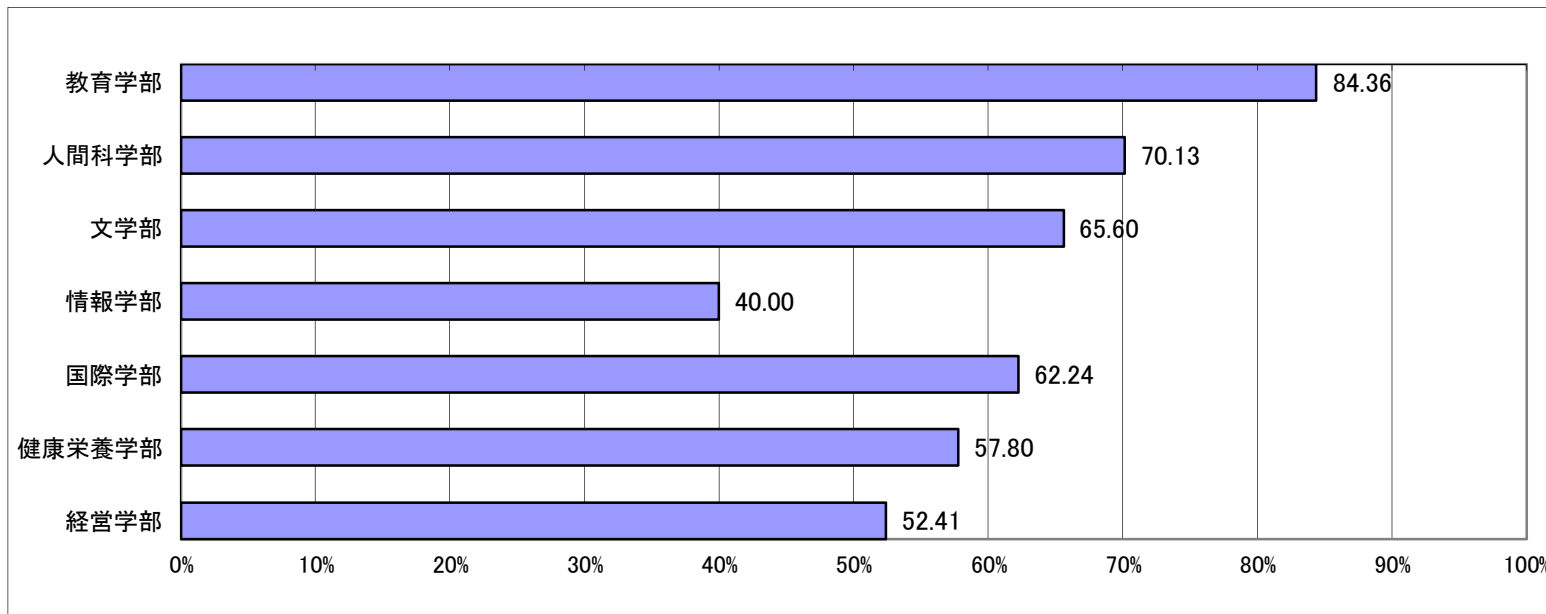

[参考1] 所属学部別・校舎別 回答率

卒業予定者数	回答数	回答率
390	329	84.36%
519	364	70.13%
439	288	65.60%
315	126	40.00%
286	178	62.24%
109	63	57.80%
166	87	52.41%