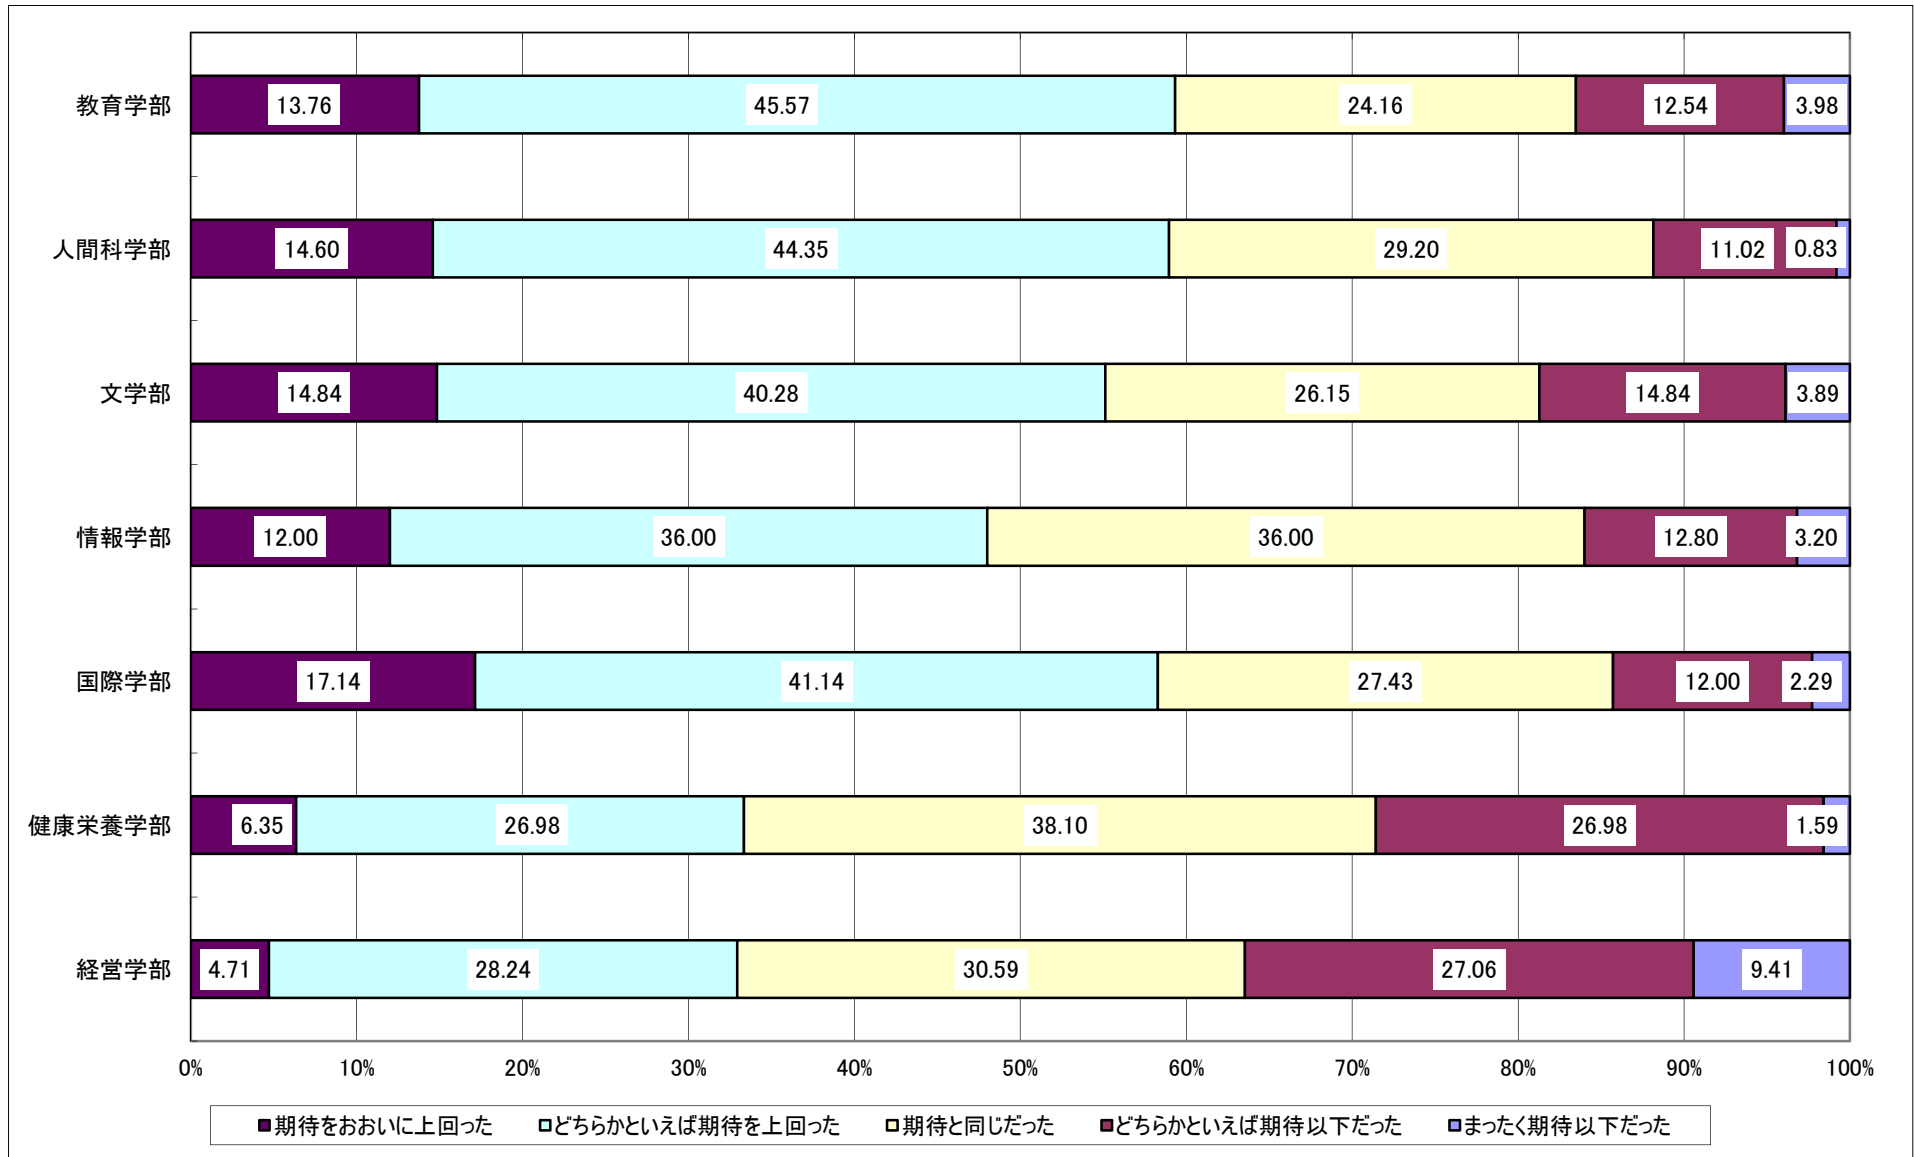

Q11:あなたは本学内の人間関係にどの程度満足していますか。

Q12: 卒業後のあなたの進路は決定していますか。

Q13: (Q12で「決定している」と答えた人にお聞きします。)あなたは卒業後の進路について満足していますか。

Q14: あなたは本学の建学の精神である「人間愛」をどの程度知っていますか。

Q15:総合的に見て、あなたは本学にどの程度満足していますか。

Q17: 本学はあなたの入学前の期待と比べてどうでしたか。