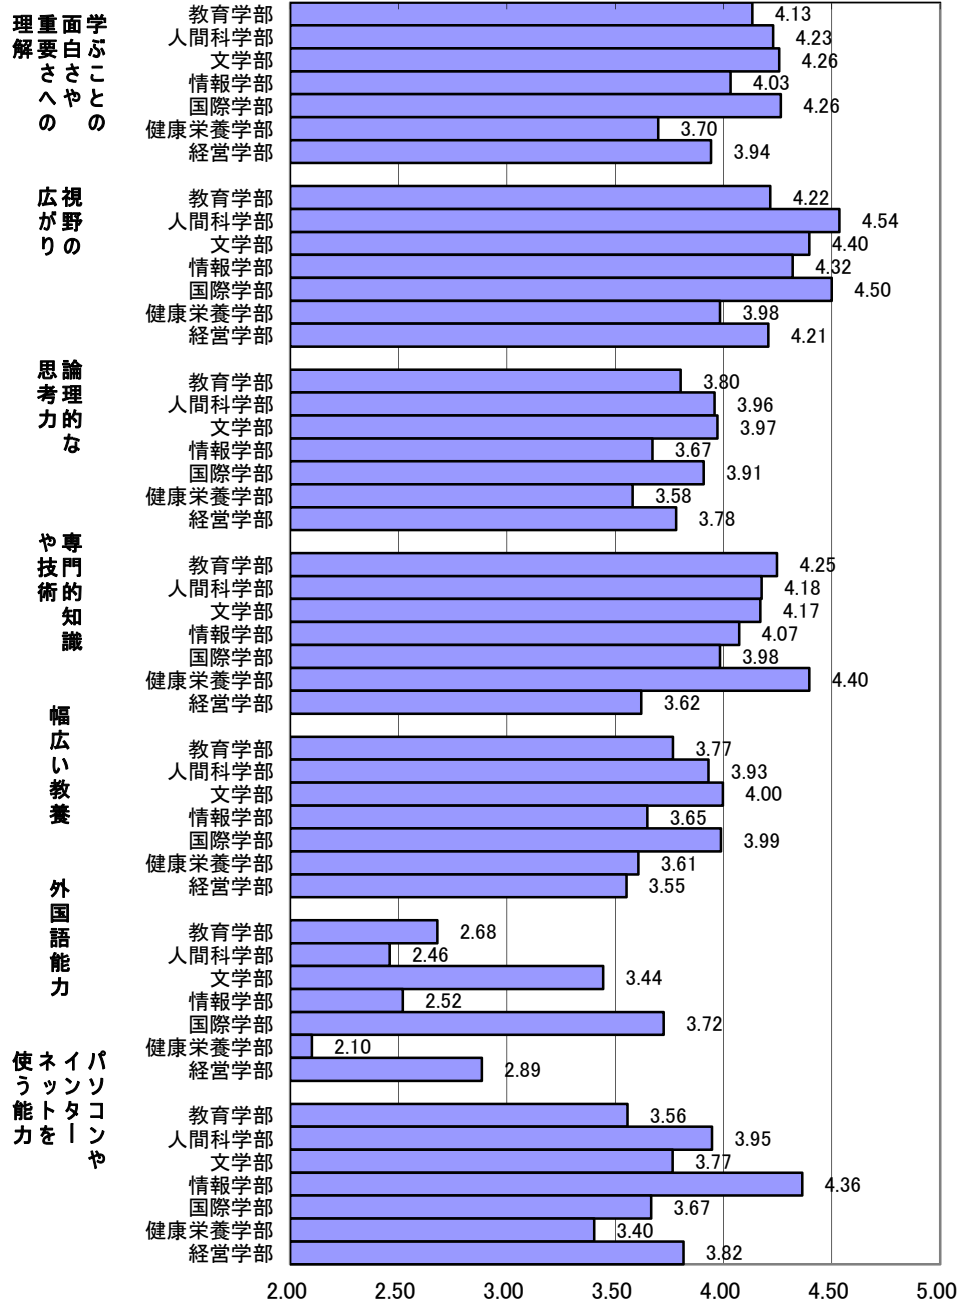

Q1: あなたはどの入学試験によって入学しましたか。

Q2: あなたは4年間で振り返って学習(授業、実習、インターンシップを含む)をどの程度頑張ったと評価しますか。

Q3: あなたは4年間を振り返って課外活動(本学のクラブ、サークル、学友会、ボランティア等の活動)をどの程度頑張ったと評価しますか。

Q4: あなたは4年間を振り返って学外の活動(本学を基盤としない趣味や学習の活動、社会活動等)をどの程度頑張ったと評価しますか。

Q5: あなたは4年間を振り返ってQ2、Q3、Q4で質問されたこと以外に取り組んだことがありますか。またどの程度頑張ったと評価しますか。

Q6: あなたは4年間で振り返ってアルバイトに学生生活のどの程度時間を充てましたか。

Q7: 次のことが本学でどの程度得られたと思いますか。

Q8:あなたは本学の施設・設備にどの程度満足していますか。

Q9:あなたは本学で受けた支援にどの程度満足していますか。

Q10:あなたは本学で受けた授業等にどの程度満足していますか。