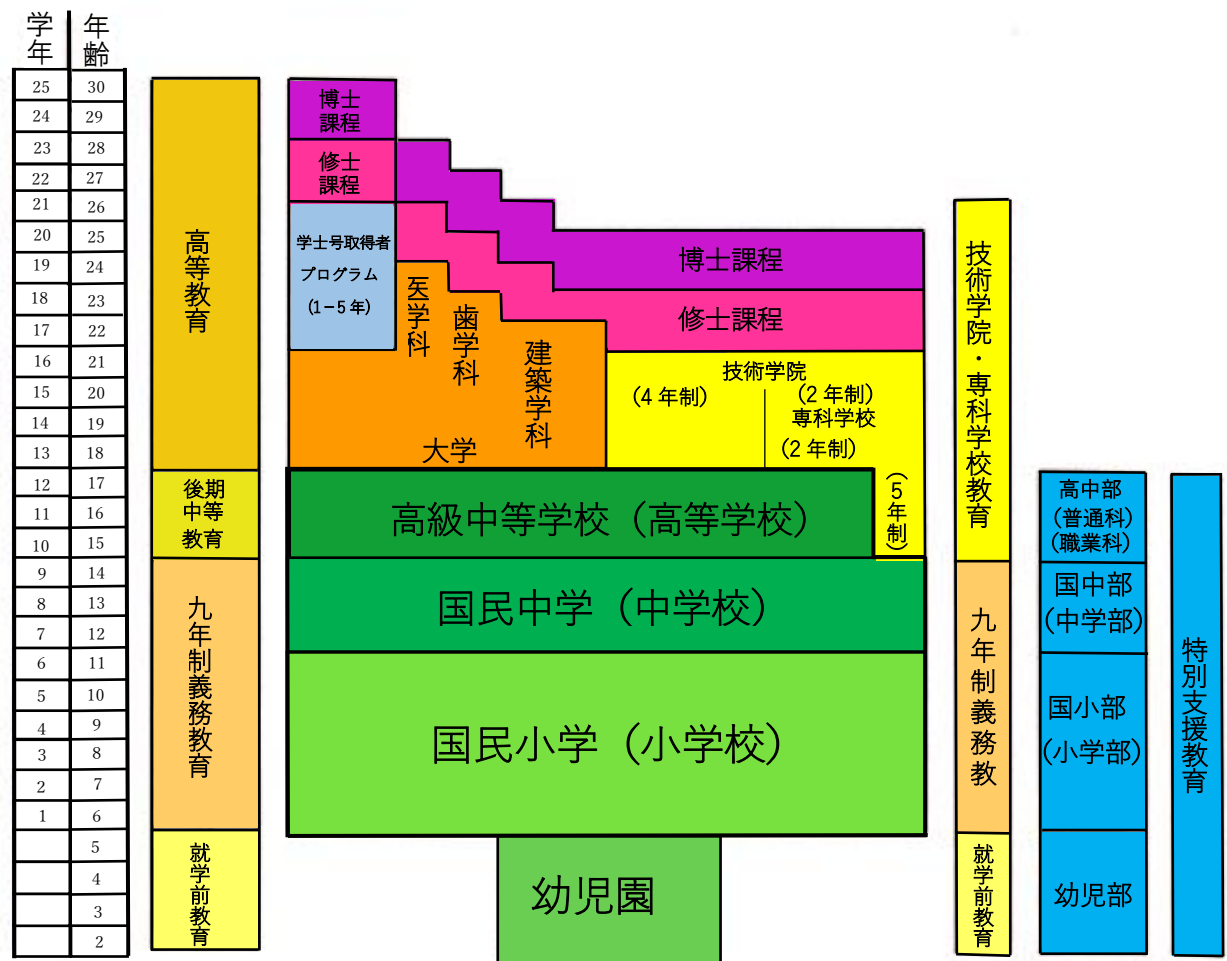

【学校系統図】

出所：Education in Taiwan 2015/2016, Taipei: Ministry of Education, 2015, p.10 に基づき筆者作成。

注1 太字は、学校の形態によらない実験教育を含む。

注2 修士課程の修業年限は1-4年間、博士課程の修業年限は2-7年間とする。

注3 医科大学の修業年限は、2013年に7年から6年に短縮された。

注4 教育機会を逃した者のために、初等教育段階から後期中等教育段階においては、一部の学校に補習学校が併設されている。

【山崎直也 2016「教育制度」より】