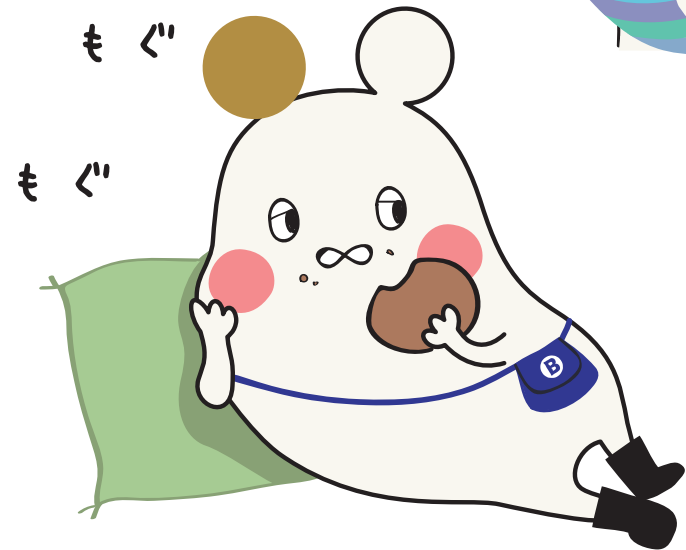

Bunkyo University

BUNKO

アタタと はんぶんこノ ぶんこ デス

はじめまして ぶんこ デス。

アタタと はんぶんこした♡ヲ もってるよ

- *文教の「ぶん」と「人間愛」をイメージ ⇒ はんぶんこ
- はんぶんこ = ひとりではできない事、分かち合う幸せ、感情をシェアする事、人への愛情や優しさ、人との絆やつながりをイメージ
- ⇒ はんぶんこした♡(ハート) を大事に胸に抱くキャラクター
- 名前もはんぶんこの「ぶんこ」
- *♡の7カラーは7学部をイメージ
- *耳としっぽは文教大学のロゴをイメージ
- *ぽよぽよ柔らかなボディが優しく、親しみのある印象に
- *ポシェットを斜めがけしている (中身はまだ秘密)
- *クマのようにも見えるが、謎の生物

食べたら
ネムネムや