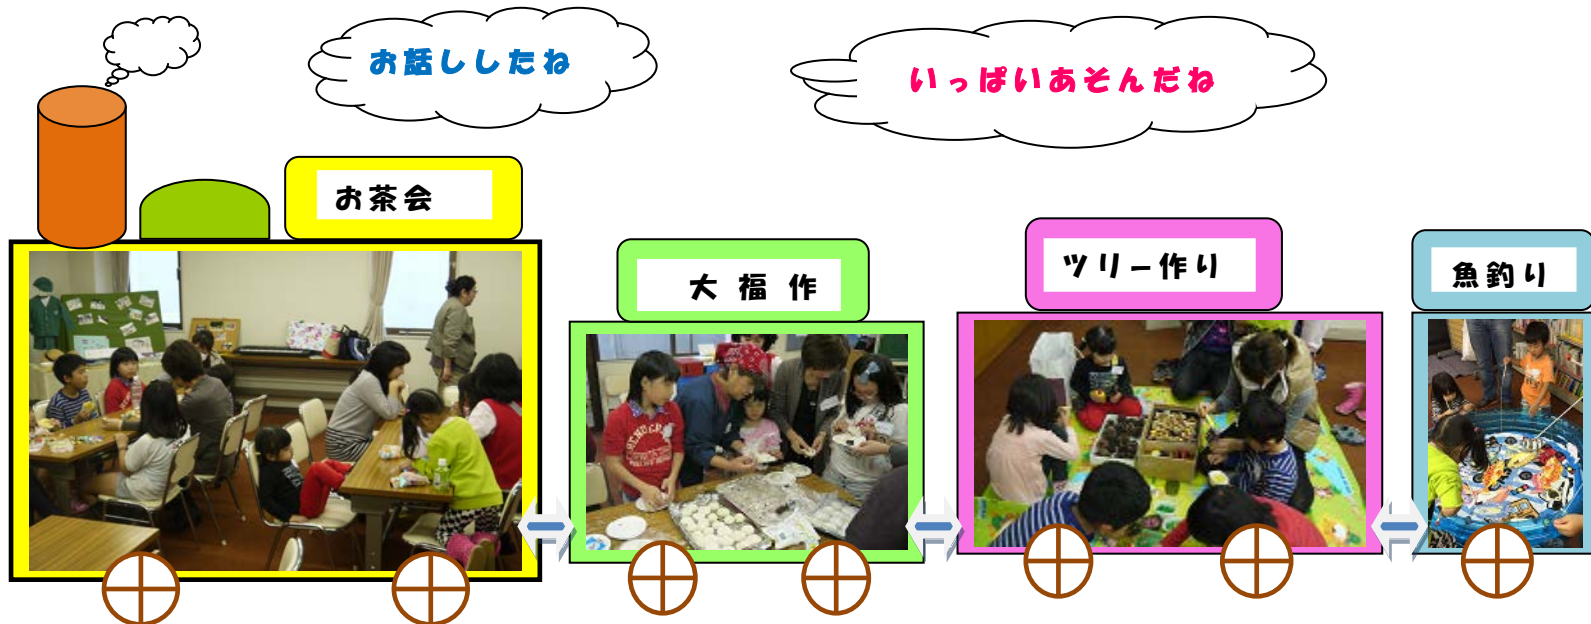

平成 27 年 1 月 16 日、「第 3 回文教森の会」に向けての準備がスタートします。ご興味のある方、入会をご希望される方は、下記にご連絡のほどよろしくお願い申し上げます。ご連絡、お待ちしております。

連絡先	〒142-0064 東京都品川区旗の台 3-2-17 文教大学附属中学・高等学校 TEL03-3783-5511 Eメール hayashi@hatanodai.bunkyo.ac.jp 林 文子