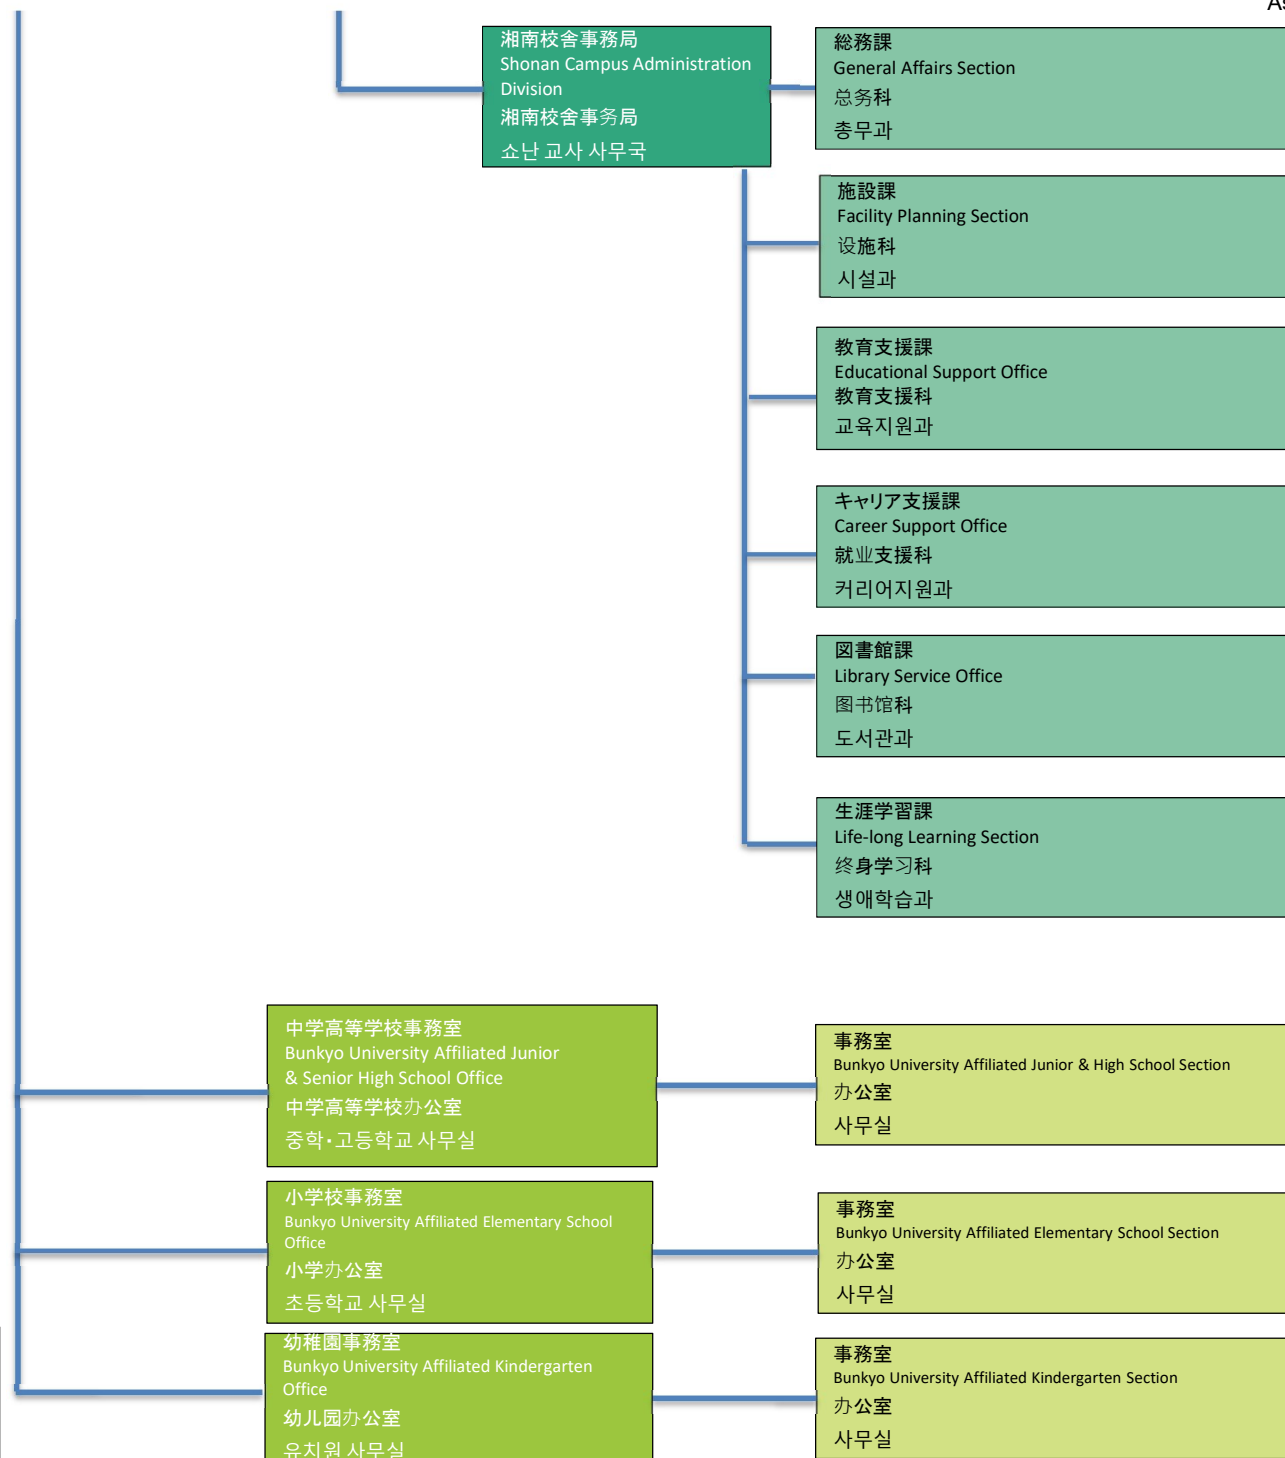

文教大学学園 事務組織図
Bunkyo University
Foundation
Administration Divisions
文教大学学園 行政組織図
분쿄대학학원 사무 조직도

文教大学学園 事務組織図
 Bunkyo University
 Foundation
 Administration Divisions
 文教大学学園 行政組織図
 분교대학학원 사무 조직도