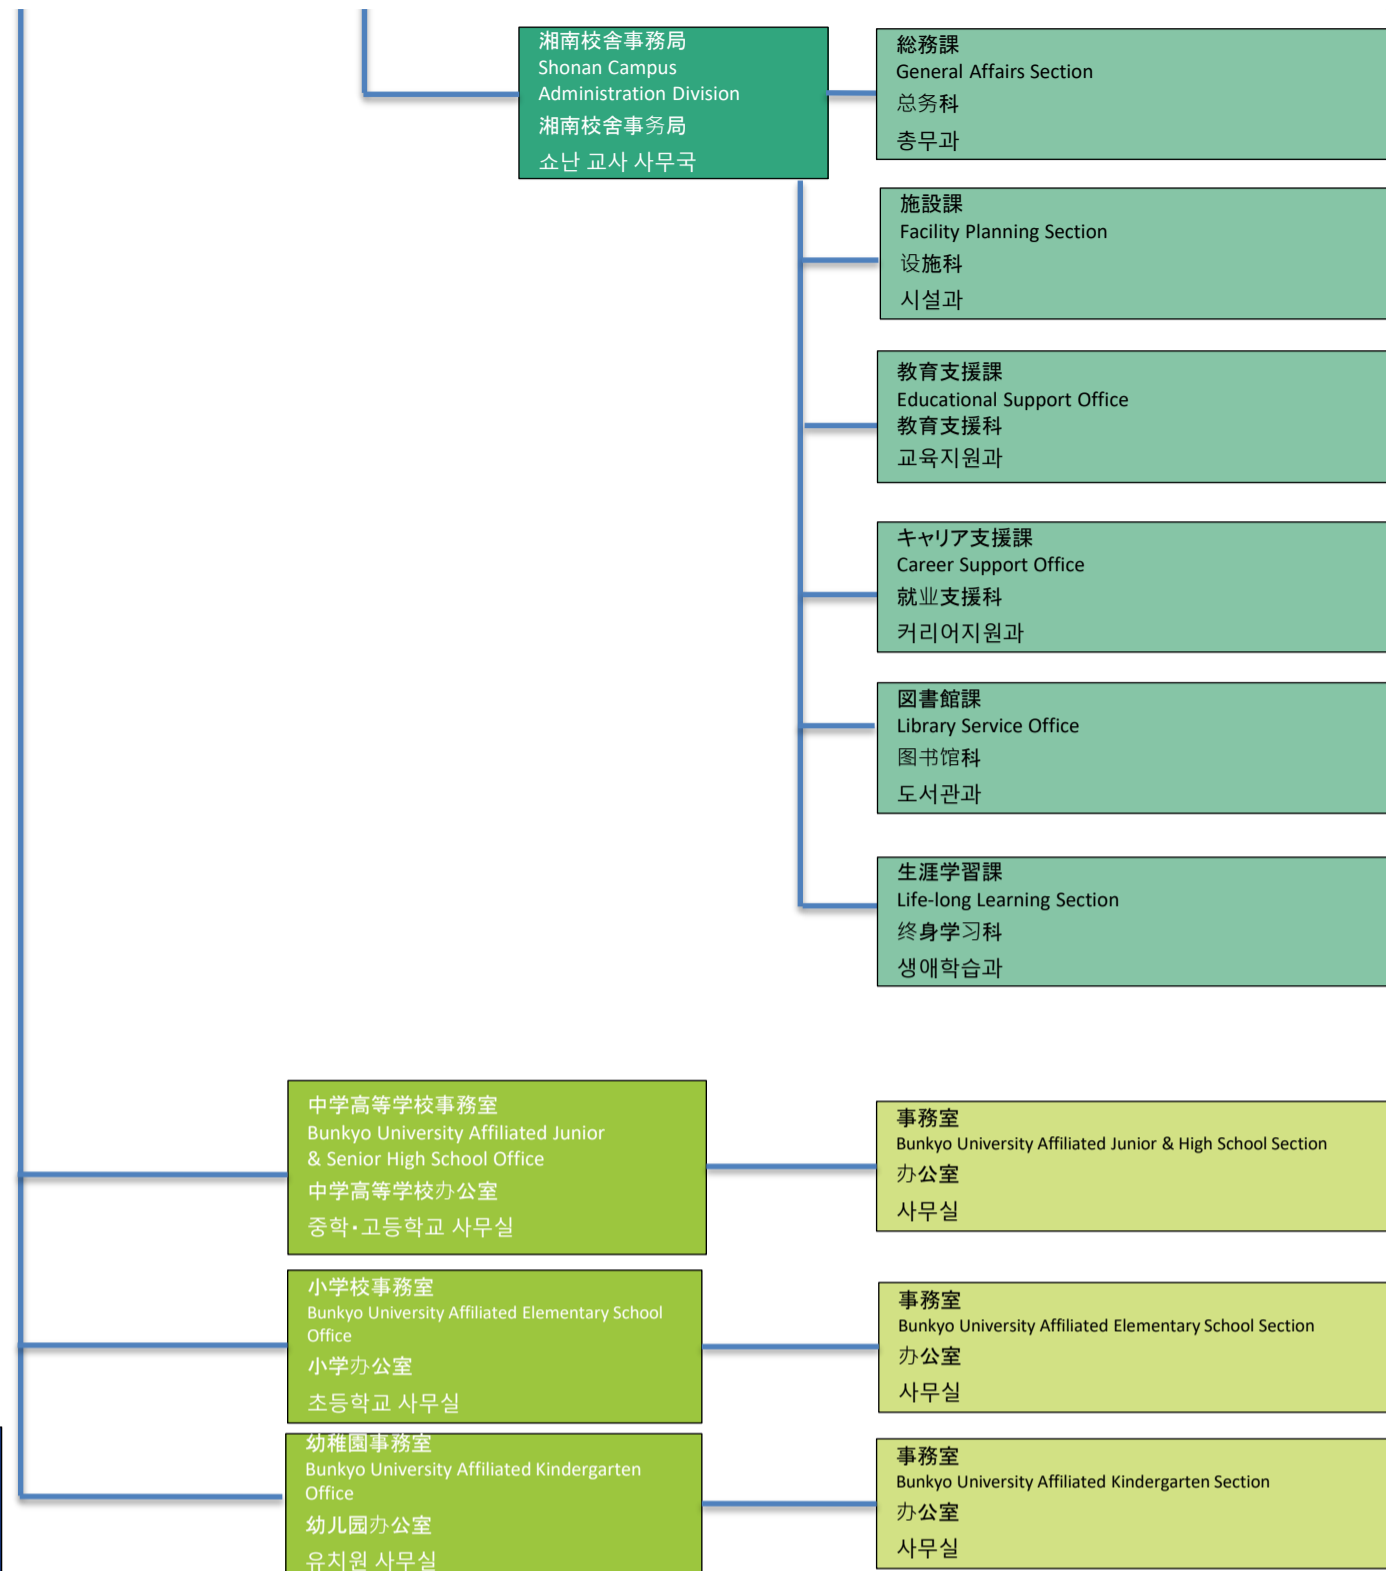

文教大学学園 事務組織図
Bunkyo University
Foundation
Administration Divisions
文教大学学園 行政組織図
분교대학학원 사무 조직도

文教大学学園 事務組織図
 Bunkyo University
 Foundation
 Administration Divisions
 文教大学学園 行政組織図
 분교대학학원 사무 조직도