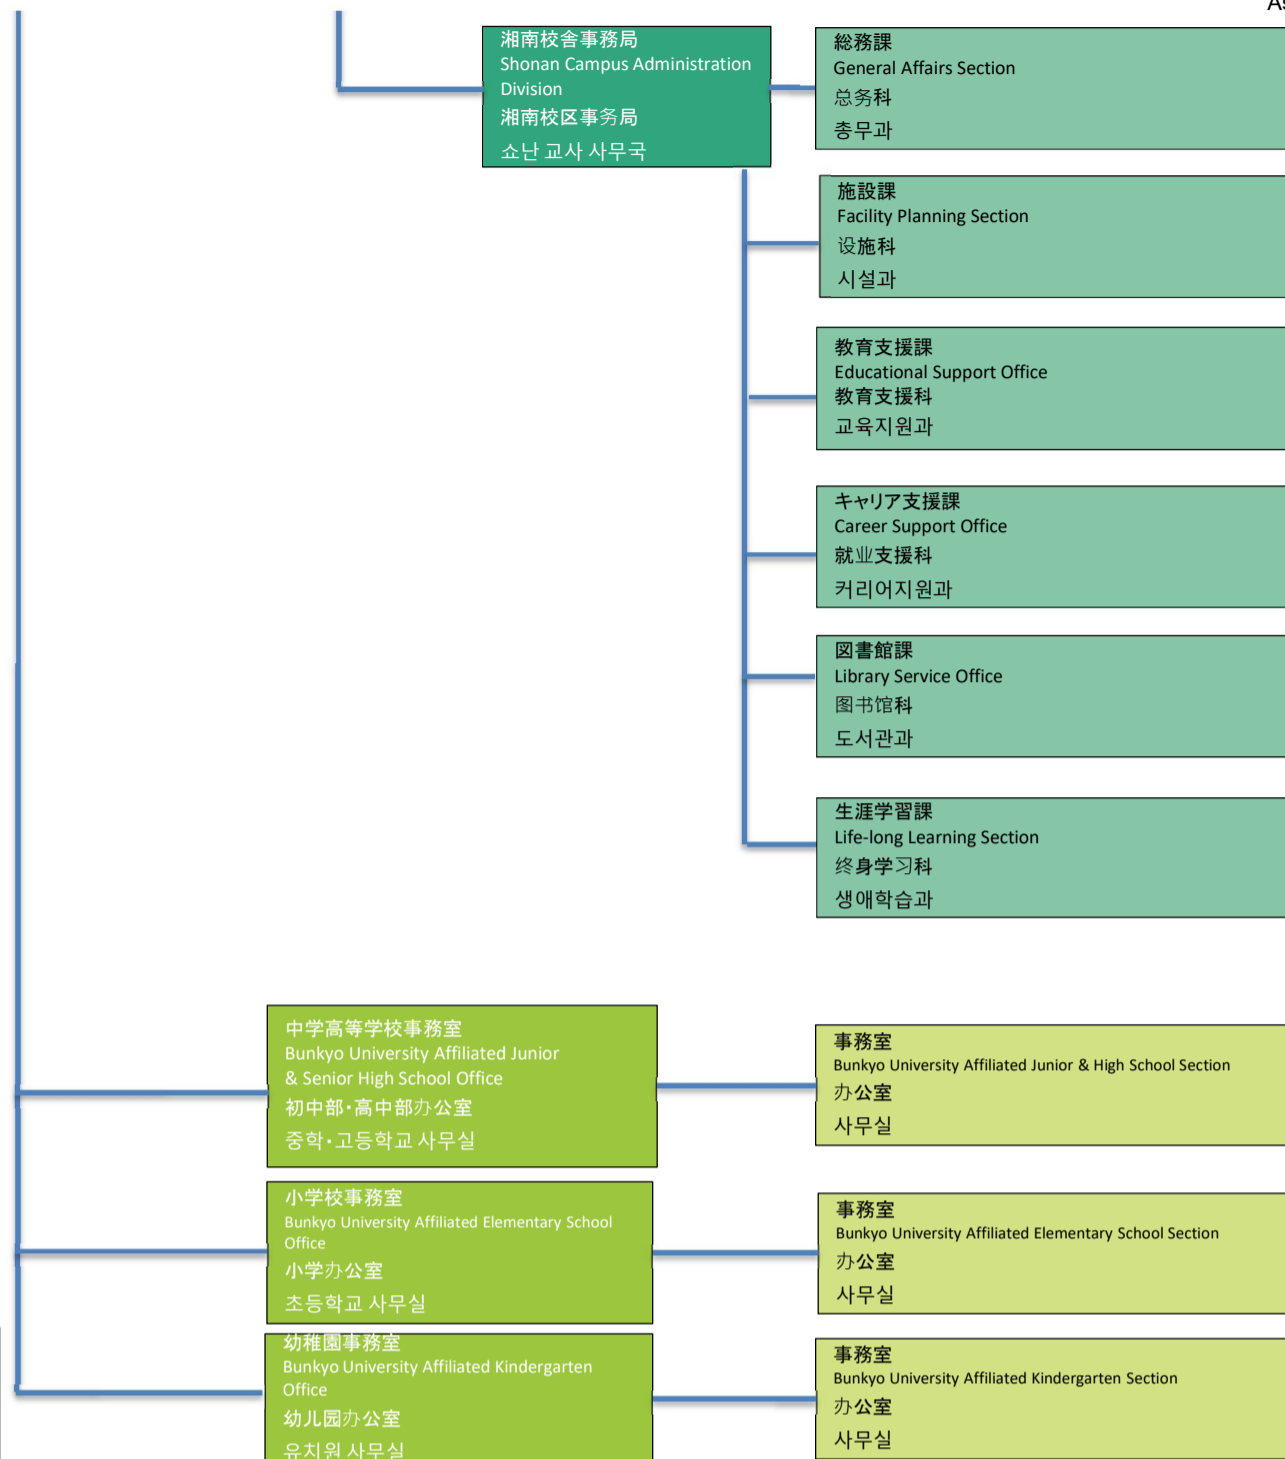

文教大学学園 事務組織図
Bunkyo University
Foundation
Administration Divisions
文教大学学園 行政组织图
분교대학학원 사무 조직도

文教大学学園 事務組織図
Bunkyo University
Foundation
Administration Divisions
文教大学学園 行政組織図
분교대학학원 사무 조직도