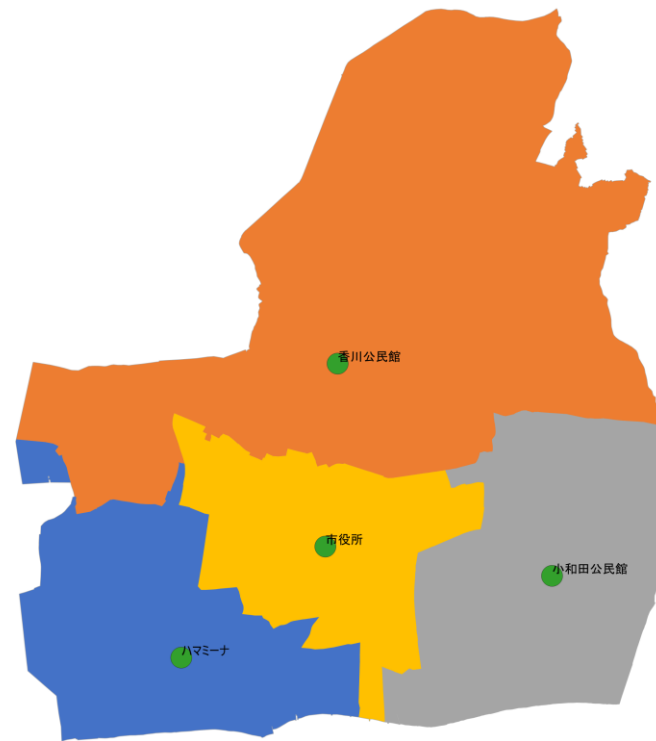

卒論 中間報告

丸谷 瑚太郎

OSMと直線距離の違い

直線距離との差

平均	1.27倍	
最大	4.14倍	(近い距離が増えたため)
最小	1.02倍	(直線距離とほとんど変わらない)

平成30年 統一地方選挙の交通手段別利用者数と距離のデータ

Open Street Map

OSMと直線距離の違い

OSMと直線距離の違い

直線距離

徒歩

車

バイク・自転車

電車・バス

OSM

徒歩

投票率との関係

平成31年 統一地方選挙の投票区ごとの集計データ
令和元年 参議院選挙の18,19歳の投票区ごとの集計データ

期日前投票所の利用データ
地理的なデータ 距離・面積

期日前利用と投票率

投票区で集計

48投票区

-0.48の相関

ペア利用と投票率との関係

市区町村 面積ランキング			
95	大阪府	南河内郡	千早赤阪木 37.3
1396	青森県	南津軽郡	藤崎町 37.29
1397	長崎県	東彼杵郡	川棚町 37.25
1398	埼玉県	秩父郡	東秩父村 37.06
1399	和歌山県		有田市 36.83
1400	愛知県		碧南市 36.68
1401	大阪府		豊中市 36.39
1402	徳島県	板野郡	板野町 36.22
1403	大阪府		阪南市 36.17
1404	福岡県	田川郡	川崎町 36.14
1405	大阪府		吹田市 36.09
1406	佐賀県	東松浦郡	玄海町 35.92
1407	茨城県		守谷市 35.71
1408	神奈川県		茅ヶ崎市 35.7
1409	福岡県	鞍手郡	鞍手町 35.6
1410	千葉県	長生郡	睦沢町 35.59
1411	千葉県		白井市 35.48
1412	福島県	西白河郡	泉崎村 35.43
1413	千葉県		流山市 35.32
1414	沖縄県	中頭郡	読谷村 35.28
1415	兵庫県	加古郡	稲美町 34.92
1416	愛知県		日進市 34.91
1417	東京都		葛飾区 34.8
1418	山口県	熊毛郡	上関町 34.69
1419	山口県	熊毛郡	平生町 34.59
1420	徳島県	板野郡	上板町 34.58
1421	千葉県		四街道市 34.52