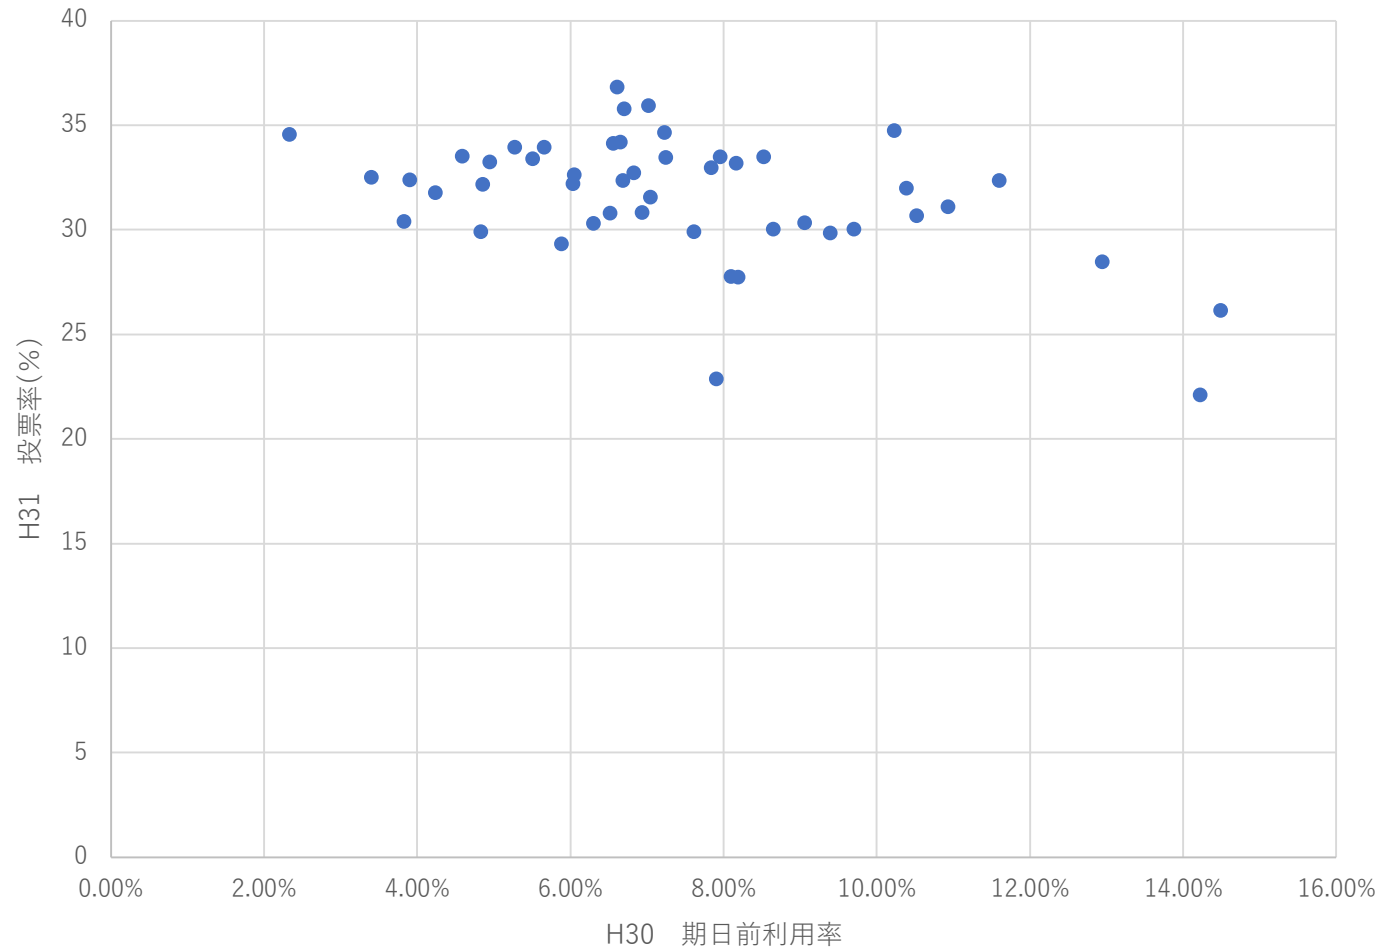

車

バイク・自転車

電車・バス

卒論の最終目標

期日前投票を題材に投票率をあげたい

期日前投票は投票率に影響しているのか

期日前投票の増加は選挙をどう変えたか 堀江浩 2019,3

期日前投票の増加は当日投票を行う人が前倒しで投票を行っている

投票率との関係

平成31年 統一地方選挙の投票区ごとの集計データ
令和元年 参議院選挙の18,19歳の投票区ごとの集計データ

期日前投票所の利用データ
地理的なデータ 距離・面積

期日前利用と投票率

投票区で集計

48投票区

-0.48の相関

ペア利用と投票率との関係