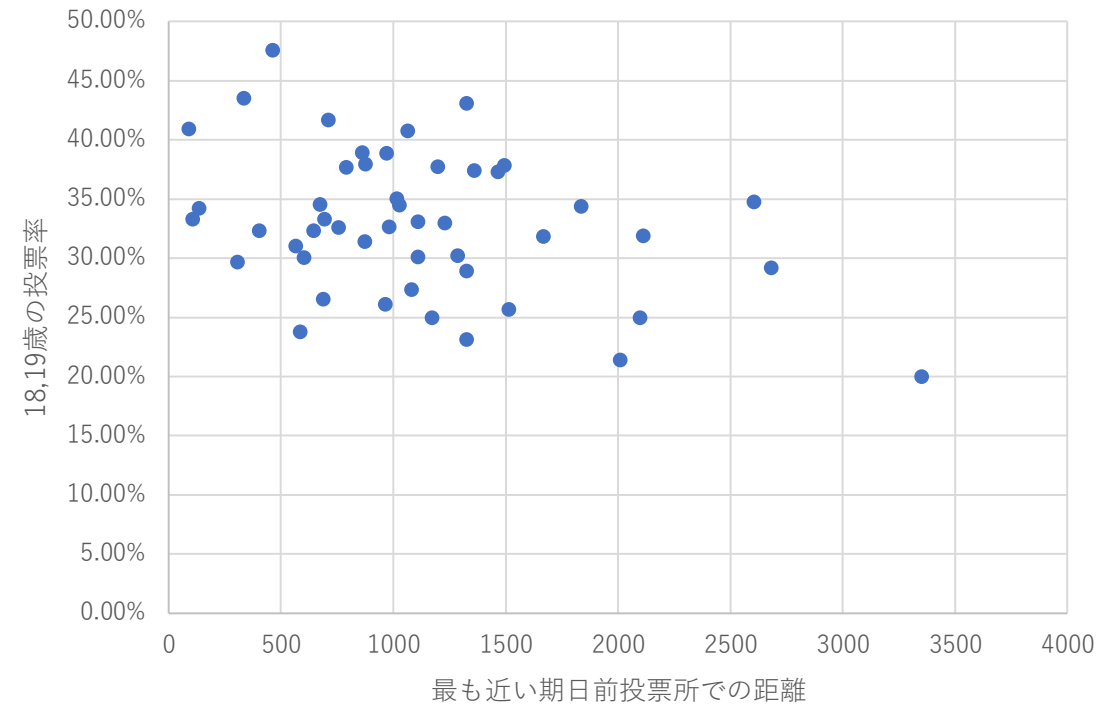

投票率との関係

平成31年 統一地方選挙の投票区ごとの集計データ
令和元年 参議院選挙の18,19歳の投票区ごとの集計データ

期日前投票所の利用データ
地理的なデータ 距離・面積

期日前利用と投票率

投票区で集計

48投票区

-0.48の相関

ペア利用と投票率との関係

ペア利用 0.39

シングル利用 0.28

投票率との関係

-0.449

-0.382

市区町村 人口ランキング			
102	神奈川県	平塚市	258,004
103	徳島県	徳島市	256,698
104	北海道	函館市	256,476
105	東京都	港区	256,415
106	山形県	山形市	250,998
107	埼玉県	草加市	249,706
108	長崎県	佐世保市	249,628
109	静岡県	富士市	245,837
110	神奈川県	茅ヶ崎市	242,003
111	長野県	松本市	241,132
112	東京都	調布市	237,637
113	茨城県	つくば市	237,039
114	神奈川県	大和市	235,846
115	佐賀県	佐賀市	234,342
116	大阪府	寝屋川市	231,821