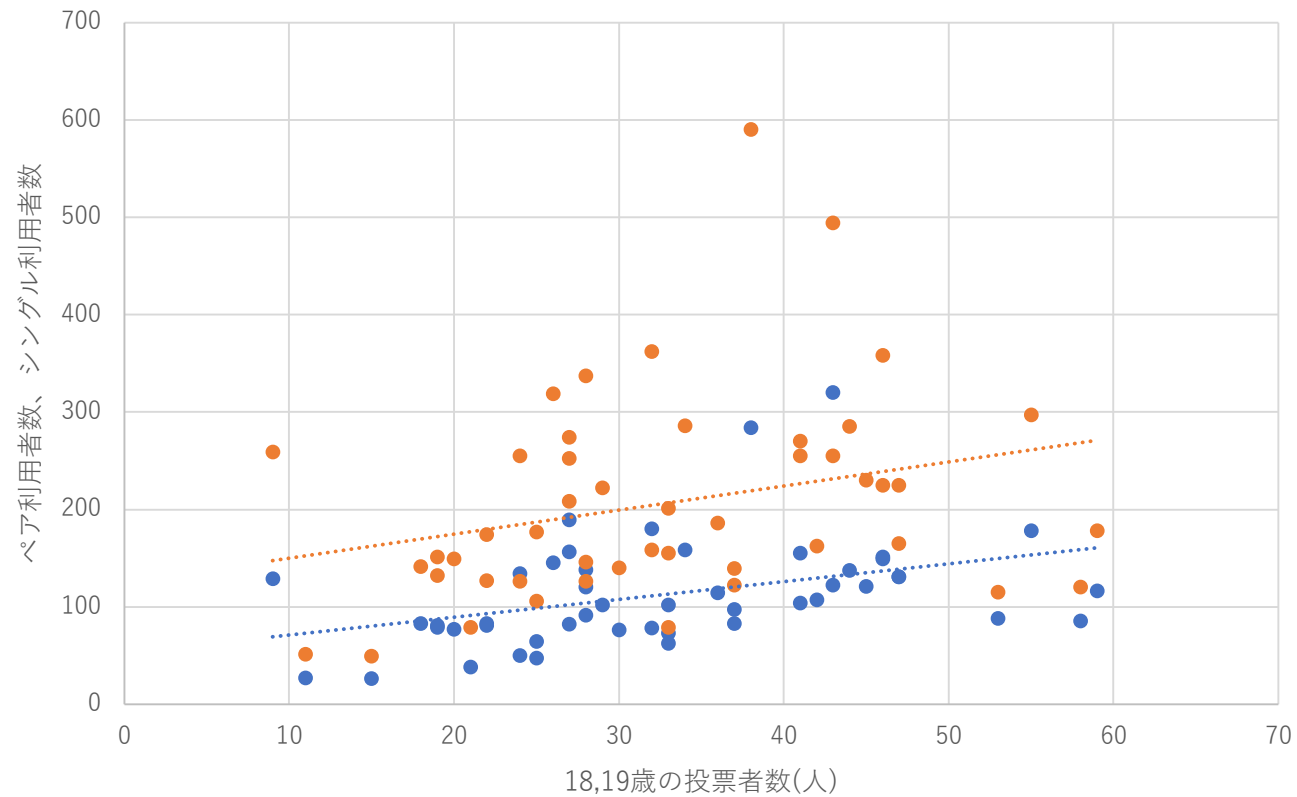

投票率との関係

平成31年 統一地方選挙の投票区ごとの集計データ
令和元年 参議院選挙の18,19歳の投票区ごとの集計データ

期日前投票所の利用データ
地理的なデータ 距離・面積

期日前利用と投票率

投票区で集計

48投票区

-0.48の相関

ペア利用と投票率との関係

ペア利用 0.39

シングル利用 0.28

投票率との関係

-0.449

-0.382

市区町村 人口ランキング			
102	神奈川県	平塚市	258,004
103	徳島県	徳島市	256,698
104	北海道	函館市	256,476
105	東京都	港区	256,415
106	山形県	山形市	250,998
107	埼玉県	草加市	249,706
108	長崎県	佐世保市	249,628
109	静岡県	富士市	245,837
110	神奈川県	茅ヶ崎市	242,003
111	長野県	松本市	241,132
112	東京都	調布市	237,637
113	茨城県	つくば市	237,039
114	神奈川県	大和市	235,846
115	佐賀県	佐賀市	234,342
116	大阪府	寝屋川市	231,821