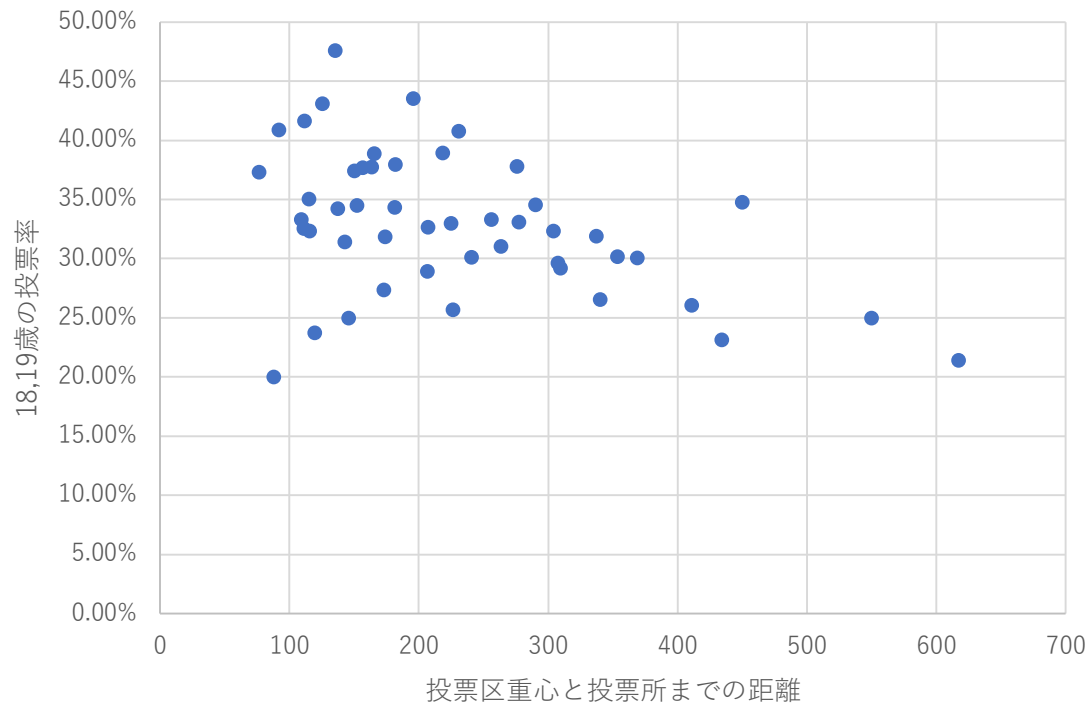

投票率との関係

平成31年 統一地方選挙の投票区ごとの集計データ
令和元年 参議院選挙の18,19歳の投票区ごとの集計データ

期日前投票所の利用データ
地理的なデータ 距離・面積

期日前利用と投票率

投票区で集計

48投票区

-0.48の相関

ペア利用と投票率との関係

ペア利用 0.39

シングル利用 0.28

投票率との関係

-0.449

-0.382

市区町村 人口ランキング			
102	神奈川県	平塚市	258,004
103	徳島県	徳島市	256,698
104	北海道	函館市	256,476
105	東京都	港区	256,415
106	山形県	山形市	250,998
107	埼玉県	草加市	249,706
108	長崎県	佐世保市	249,628
109	静岡県	富士市	245,837
110	神奈川県	茅ヶ崎市	242,003
111	長野県	松本市	241,132
112	東京都	調布市	237,637
113	茨城県	つくば市	237,039
114	神奈川県	大和市	235,846
115	佐賀県	佐賀市	234,342
116	大阪府	寝屋川市	231,821