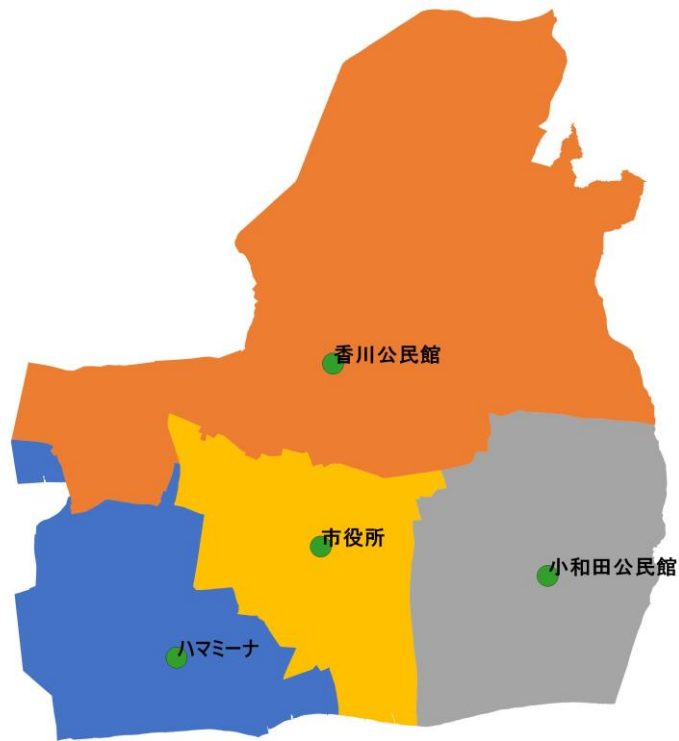

卒論 中間報告

丸谷 瑚太郎

OSMと直線距離の違い

直線距離との差

平均	1.27倍	
最大	4.14倍	(近い距離が増えたため)
最小	1.02倍	(直線距離とほとんど変わらない)

平成30年 統一地方選挙の交通手段別利用者数と距離のデータ

Open Street Map

OSMと直線距離の違い

OSMと直線距離の違い

直線距離

徒歩

車

バイク・自転車

電車・バス

OSM

徒歩

投票率との関係

平成31年 統一地方選挙の投票区ごとの集計データ
令和元年 参議院選挙の18,19歳の投票区ごとの集計データ

期日前投票所の利用データ
地理的なデータ 距離・面積

期日前利用と投票率

投票区で集計

48投票区

-0.48の相関

ペア利用と投票率との関係