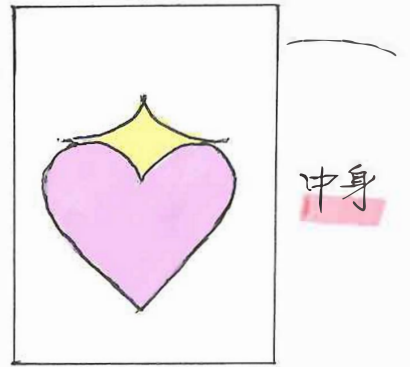

ニンゲンアイ消しゴム

透明なフィルム

表

裏

中身

2種類のパターン!!

← この部分は取りはずせる

ハート型を目指して消していく!

*このイラストのカラーは正確ではないので、下記の配色を参考にしてください。

濃P: C0 M80 Y0 K0 P: C0 M40 Y0 K0 黄: C0 M0 Y30 K0 緑: C80 M0 Y60 K0
R255 G82 B150 R255 G177 B210 R255 G255 B190 R0 G180 B132

「ニンゲンアイ消しゴム」は建学の精神である、「人間愛」を利用者それぞれが心に置き、磨き育てていくことができる消しゴムです。ハートの上の光はハート型を作りやすくするためのものであり、取りはずしができ、文教の未来への希望を表現しています。