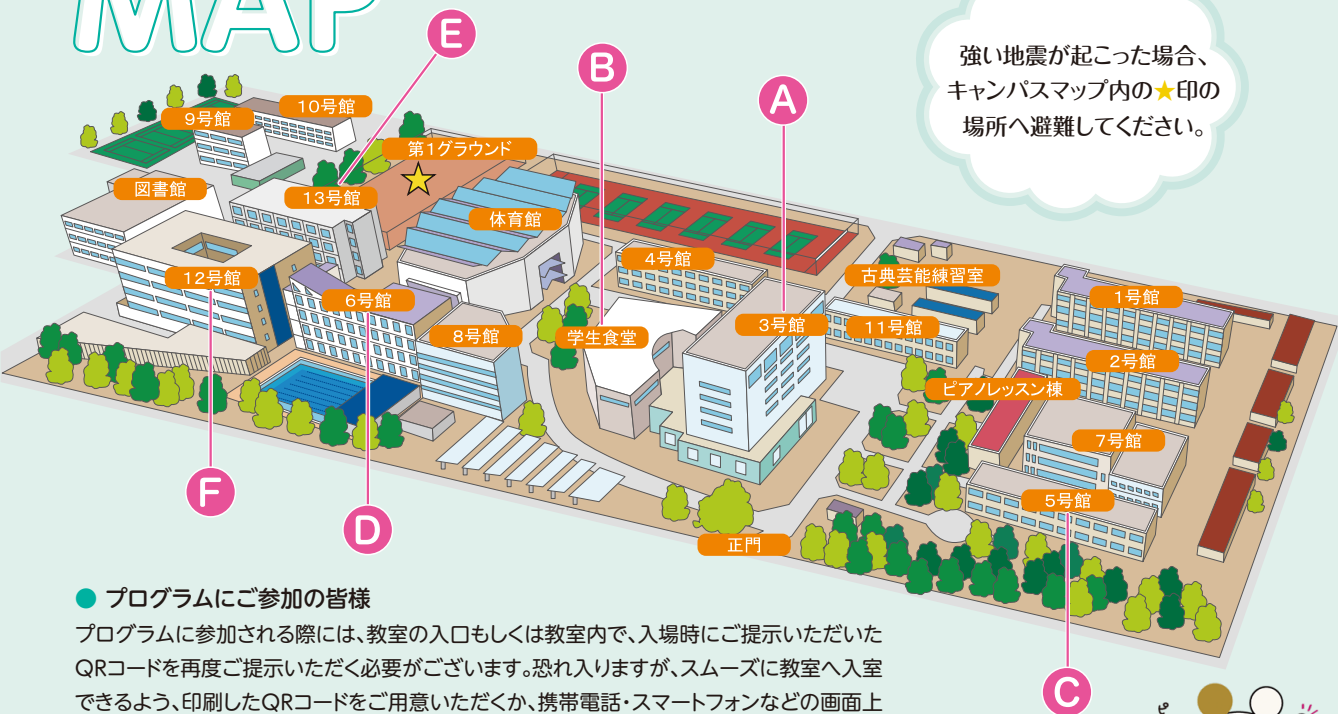

● 学生食堂および学内コンビニエンスストアは営業いたしません。キャンパス内でのお食事はご遠慮ください。

図書館自由見学

場所 図書館

時間 11:00~15:00

※QRコードを入館ゲート読取口にあててください。

- ご来場の際には必ず公共交通機関をご利用ください。
- 天候の状況等により、プログラムの中止または一部内容を変更することがあります。

6月6日 オープンキャンパス タイムテーブル

プログラムの詳細については、文教大学ホームページ入試情報サイトよりご確認ください。

	10:30	11:00	11:30	12:00	12:30	13:00	13:30	14:00	14:30	15:00	会場	マップ
学部共通プログラム	受付										学食1階	B
	資料配布コーナー										12号館1階 ロビー	F
	入試・総合個別相談 11:00～15:00										学食2階	B
	文教大学紹介 11:00～11:45	入試説明 12:00～12:45			文教大学紹介 13:00～13:45			入試説明 14:00～14:45			3号館4階 3401教室	A
	住まいの相談会 11:00～15:00										6号館1階	D
在学生プログラム	在学生による個別相談・資料閲覧コーナー 11:00～15:00										学食2階	B
	在学生によるキャンパス紹介 11:00～15:00										3号館5階 3501教室	A
教育学部	学部紹介 11:00～11:45	模擬授業① 12:00～12:45			学部紹介 13:00～13:45			模擬授業② 14:00～14:45			13号館1階 13101教室	E
	学校教育課程 教員による個別相談 11:00～15:00										13号館2階 13201教室	E
	発達教育課程 教員による個別相談 11:00～15:00										13号館3階 13301教室	E
	音楽専修 教員による個別相談 11:00～15:00										5号館2階 521教室	C
	美術専修 教員による個別相談 11:00～15:00										12号館1階 12105教室	F
	美術専修 作品展示 11:00～15:00										12号館 1階ロビー	F
人間科学部	模擬授業③ 11:00～11:45		学部紹介 12:00～12:45			模擬授業④ 13:00～13:45		学部紹介 14:00～14:45			12号館1階 12101教室	F
	人間科学部 教員による個別相談 11:00～15:00										12号館1階 12103教室	F
文学部	学部紹介 11:00～11:45	模擬授業⑤ 12:00～12:45			学部紹介 13:00～13:45			模擬授業⑥ 14:00～14:45			3号館3階 3301教室	A
	日本語日本文学科・中国語中国文学科・外国語学科 パネル展示 11:00～15:00										3号館3階 廊下	A
	日本語日本文学科・中国語中国文学科 教員による個別相談 11:00～15:00										3号館3階 3302教室	A
	英米語英米文学科・外国語学科 教員による個別相談 11:00～15:00										3号館3階 3307教室	A

CAMPUS MAP

マップ内のアルファベットは、「タイムテーブル」のアルファベットに対応し、各プログラムの実施場所を示しています。

強い地震が起こった場合、キャンパスマップ内の★印の場所へ避難してください。

● プログラムにご参加の皆様

プログラムに参加される際には、教室の入口もしくは教室内で、入場時にご提示いただいたQRコードを再度ご提示いただく必要がございます。恐れ入りますが、スムーズに教室へ入室できるよう、印刷したQRコードをご用意いただくか、携帯電話・スマートフォンなどの画面上に提示した状態で、各プログラム教室へお越しくださいますようお願いいたします。

SHONAN

6/13 日 7/25 日

8/21 土 9/26 日

東京あだちキャンパス

TOKYO ADACHI

6/20 日 7/18 日

8/8 日 9/19 日

7月11日 越谷オープンキャンパス 特別イベントについてのお知らせ