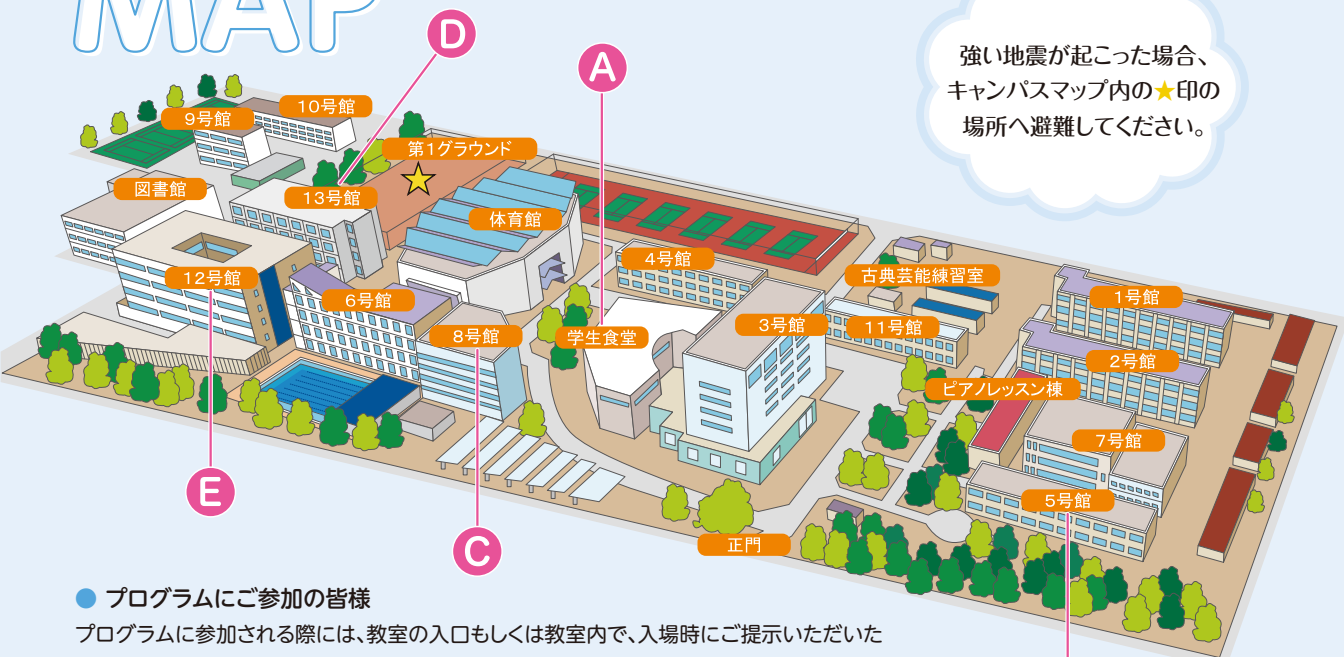

事前予約プログラム…事前予約がお済みの方に限りご参加いただけます

当日受付プログラム…入場受付を済ませた後、自由にご参加いただけます

CAMPUS MAP

マップ内のアルファベットは、「タイムテーブル」のアルファベットに対応し、各プログラムの実施場所を示しています。

強い地震が起こった場合、
キャンパスマップ内の★印の
場所へ避難してください。

● プログラムにご参加の皆様

プログラムに参加される際には、教室の入口もしくは教室内で、入場時にご提示いただいたQRコードを再度ご提示いただく必要がございます。恐れ入りますが、スムーズに教室へ入室できるよう、印刷したQRコードをご用意いただくか、携帯電話・スマートフォンなどの画面上に提示した状態で、各プログラム教室へお越しくださいますようお願いいたします。