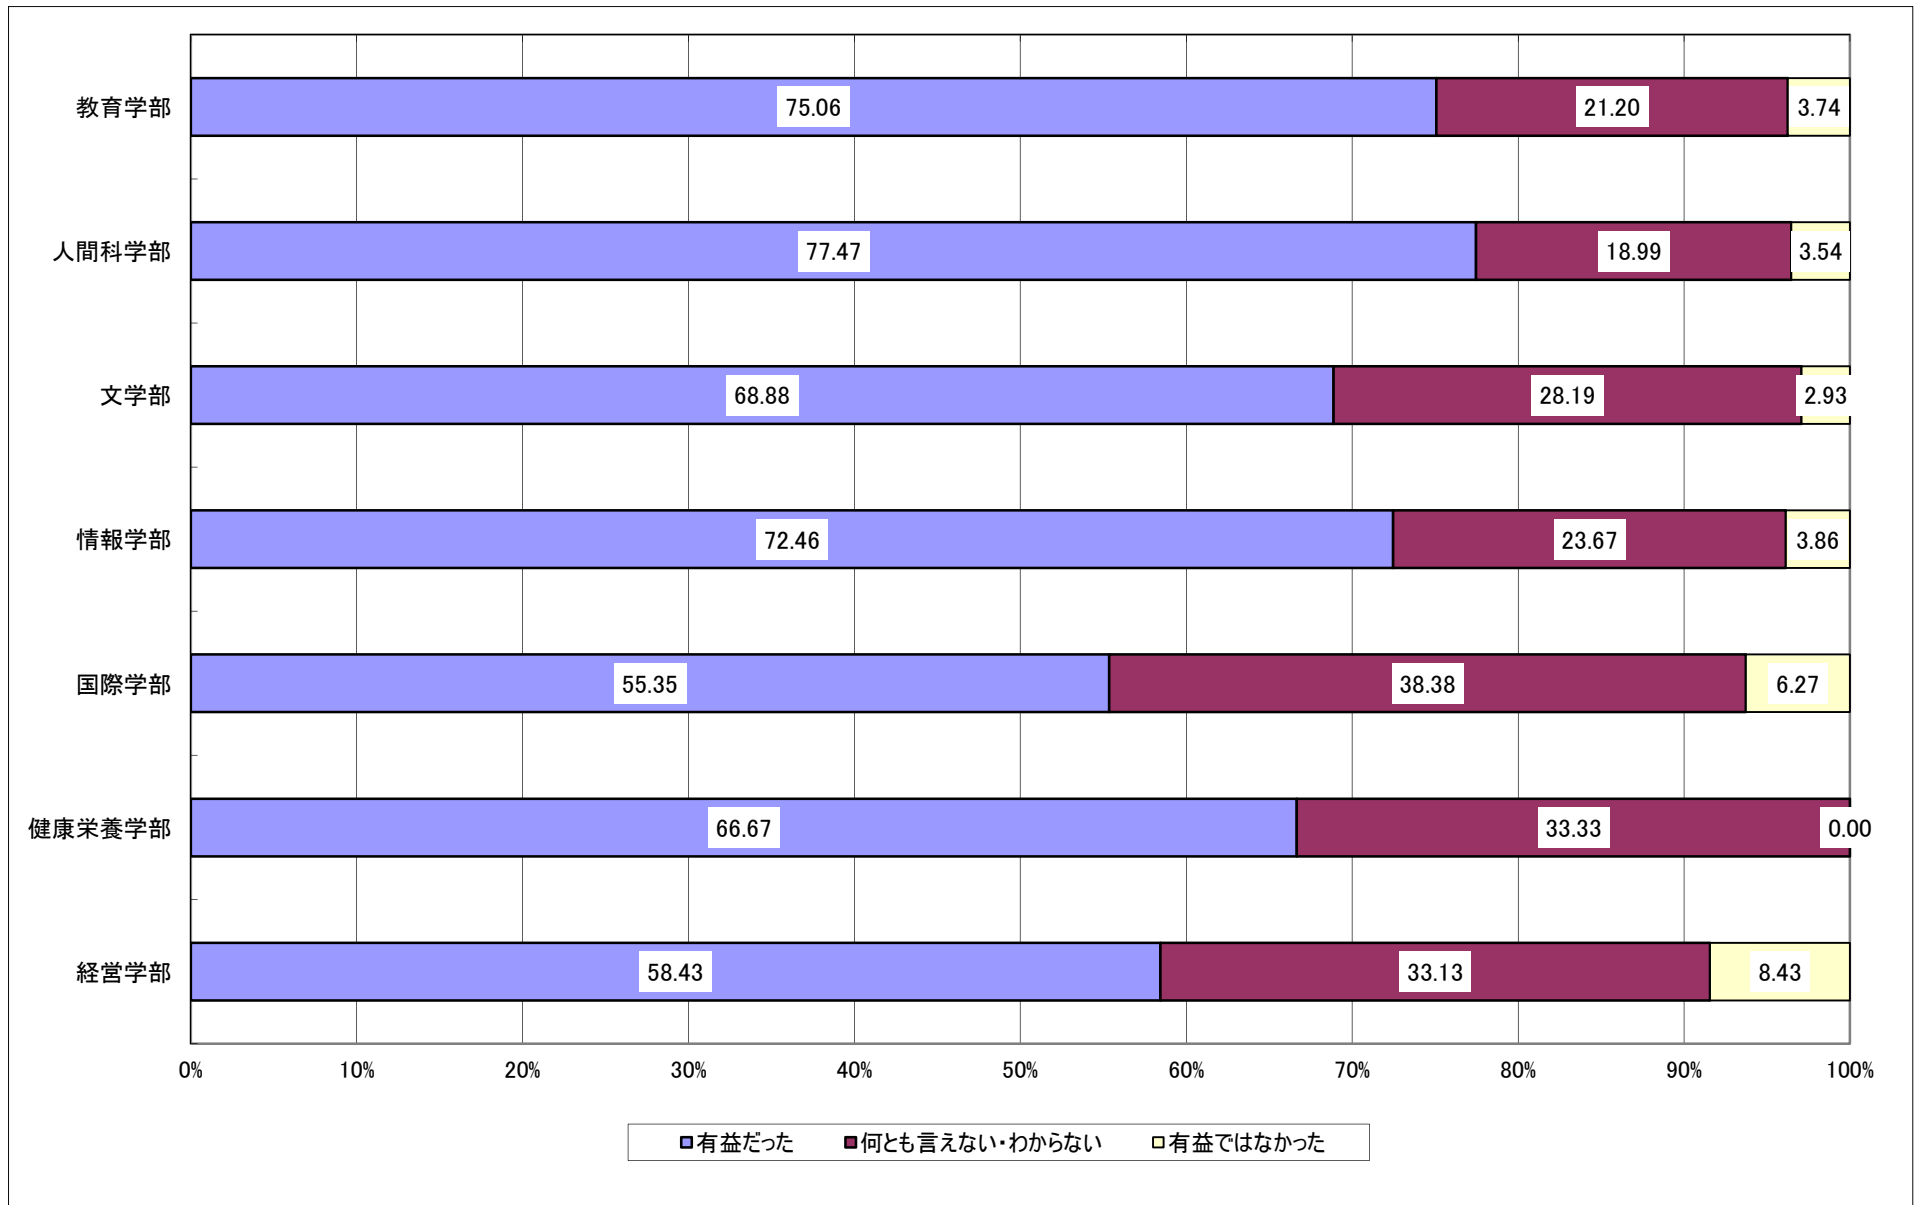

Q1 あなたはどの入学試験によって入学しましたか。

Q2-1 あなたは、本学のオープンキャンパスの開催情報を知っていましたか。

Q2-2 あなたは、本学のオープンキャンパスに参加しましたか。

Q3-1 あなたは、ホテルやイベント会場等で行われる進学相談会に参加しましたか。

Q3-2 (前問で参加したと回答した方にうかがいます。)参加した進学相談会で本学のブースに立ち寄りましたか。

Q3-3 (前問で立ち寄ったと回答した方にうかがいます。)立ち寄ったことは志望校決定にとって有益でしたか。

Q4-1 本学のホームページの内容は志望校決定にとって有益でしたか。

Q5-1 あなたは本学受験の際、以下の入試制度について知っていましたか。

ア) 全国入試特待生制度

Q5-1 あなたは本学受験の際、以下の入試制度について知っていましたか。

イ) 併願ダブル定額割引制度

Q5-1 あなたは本学受験の際、以下の入試制度について知っていましたか。

ウ) 複数回受験検定料割引制度

Q5-2 (全国入試を受験した方にうかがいます。)あなたは本学受験の際、全国入試特待生制度をどの程度意識しましたか。
※Q1の入試形態で、選択肢1(全国入試)を回答した人を母集団として集計