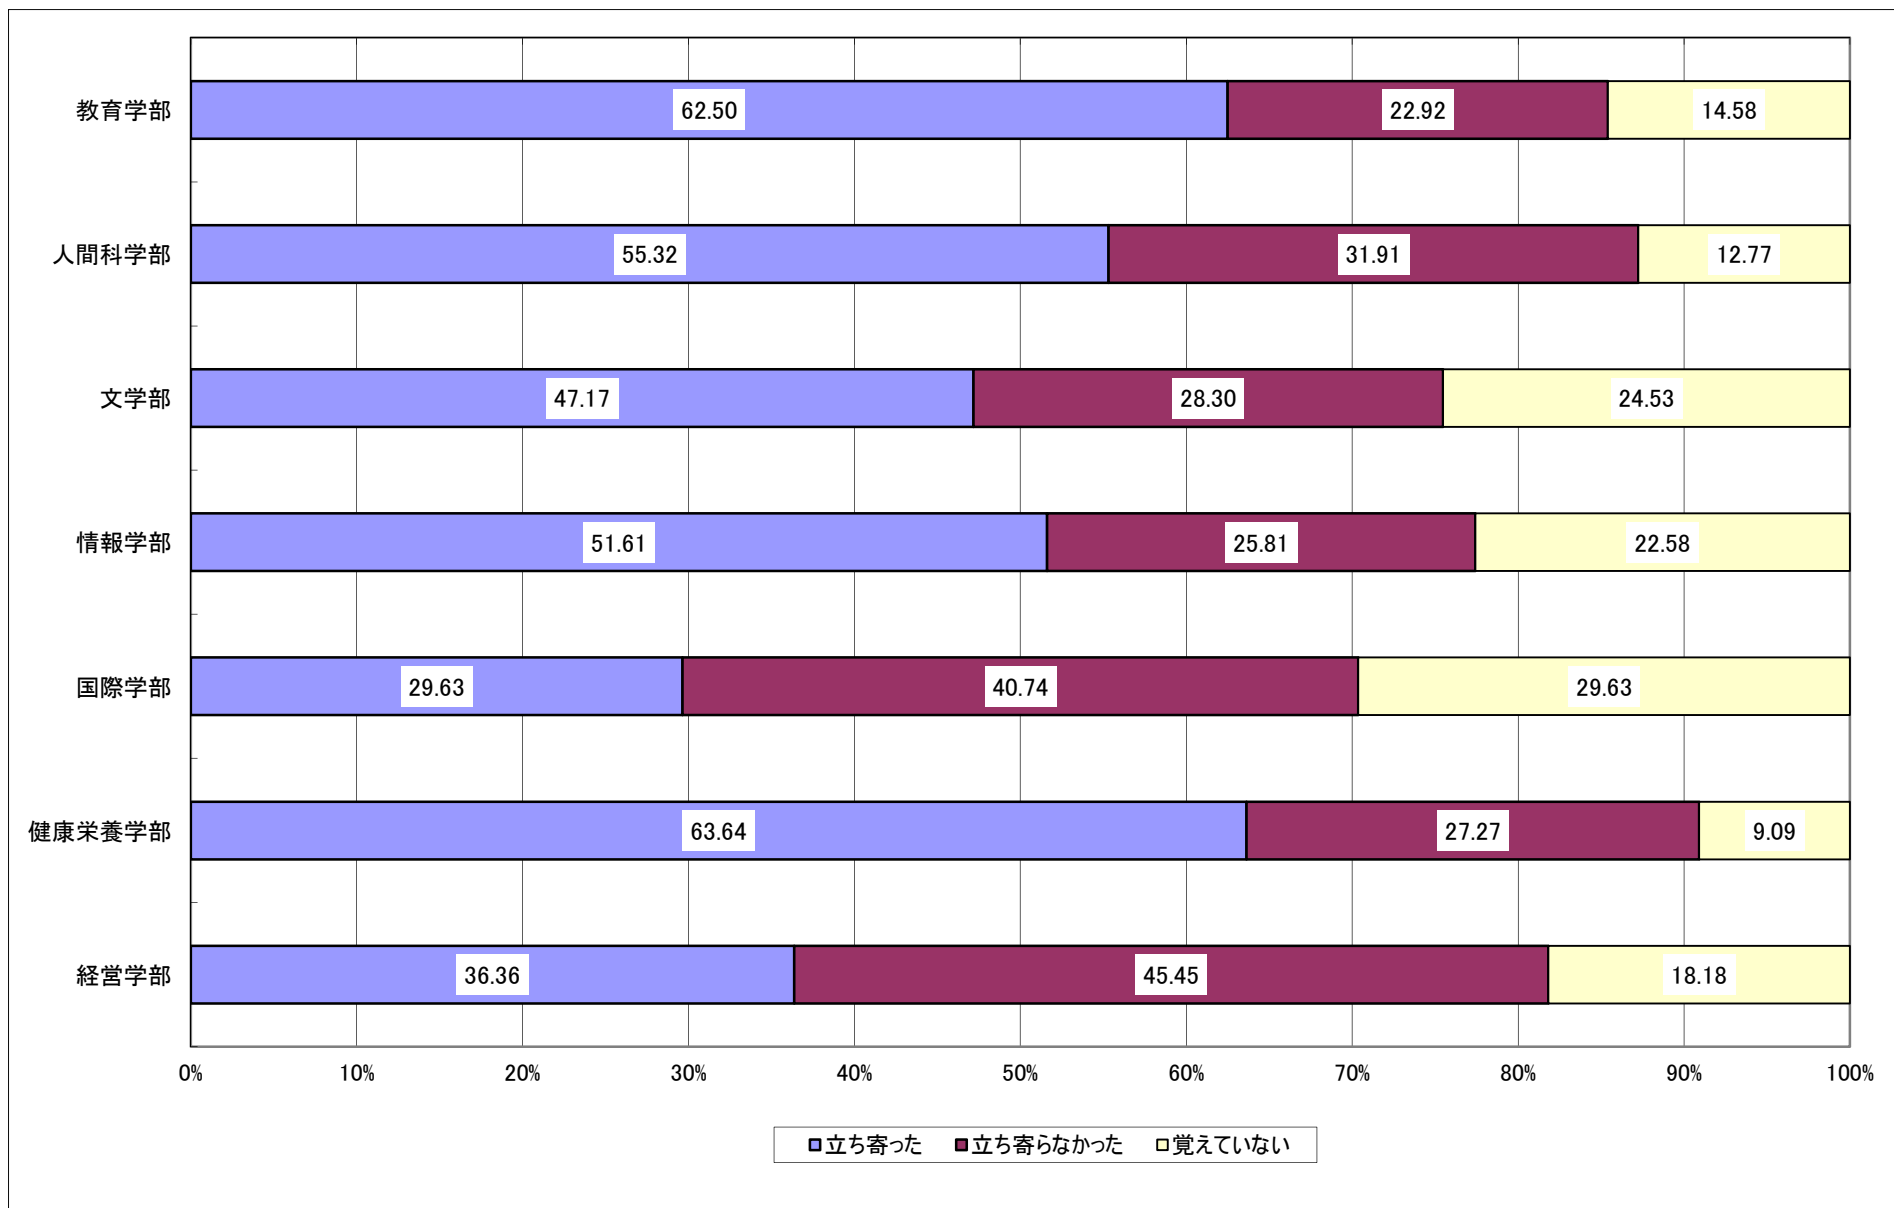

Q1 あなたはどの入学試験によって入学しましたか。

Q2-1 あなたは、本学のオープンキャンパスの開催情報を知っていましたか。

Q2-2 あなたは、本学のオープンキャンパスに参加しましたか。

Q3-1 あなたは、ホテルやイベント会場等で行われる進学相談会に参加しましたか。

Q3-2 (前問で参加したと回答した方にうかがいます。)参加した進学相談会で本学のブースに立ち寄りましたか。

Q3-3 (前問で立ち寄ったと回答した方にうかがいます。)立ち寄ったことは志望校決定にとって有益でしたか。

Q4-1 本学のホームページの内容は志望校決定にとって有益でしたか。

Q5-1 あなたは本学受験の際、以下の入試制度について知っていましたか。

ア) 全国入試特待生制度

Q5-1 あなたは本学受験の際、以下の入試制度について知っていましたか。

イ) 併願ダブル定額割引制度

Q5-1 あなたは本学受験の際、以下の入試制度について知っていましたか。

ウ) 複数回受験検定料割引制度

Q5-2 (全国入試を受験した方にうかがいます。)あなたは本学受験の際、全国入試特待生制度をどの程度意識しましたか。
※Q1の入試形態で、選択肢1(全国入試)を回答した人を母集団として集計