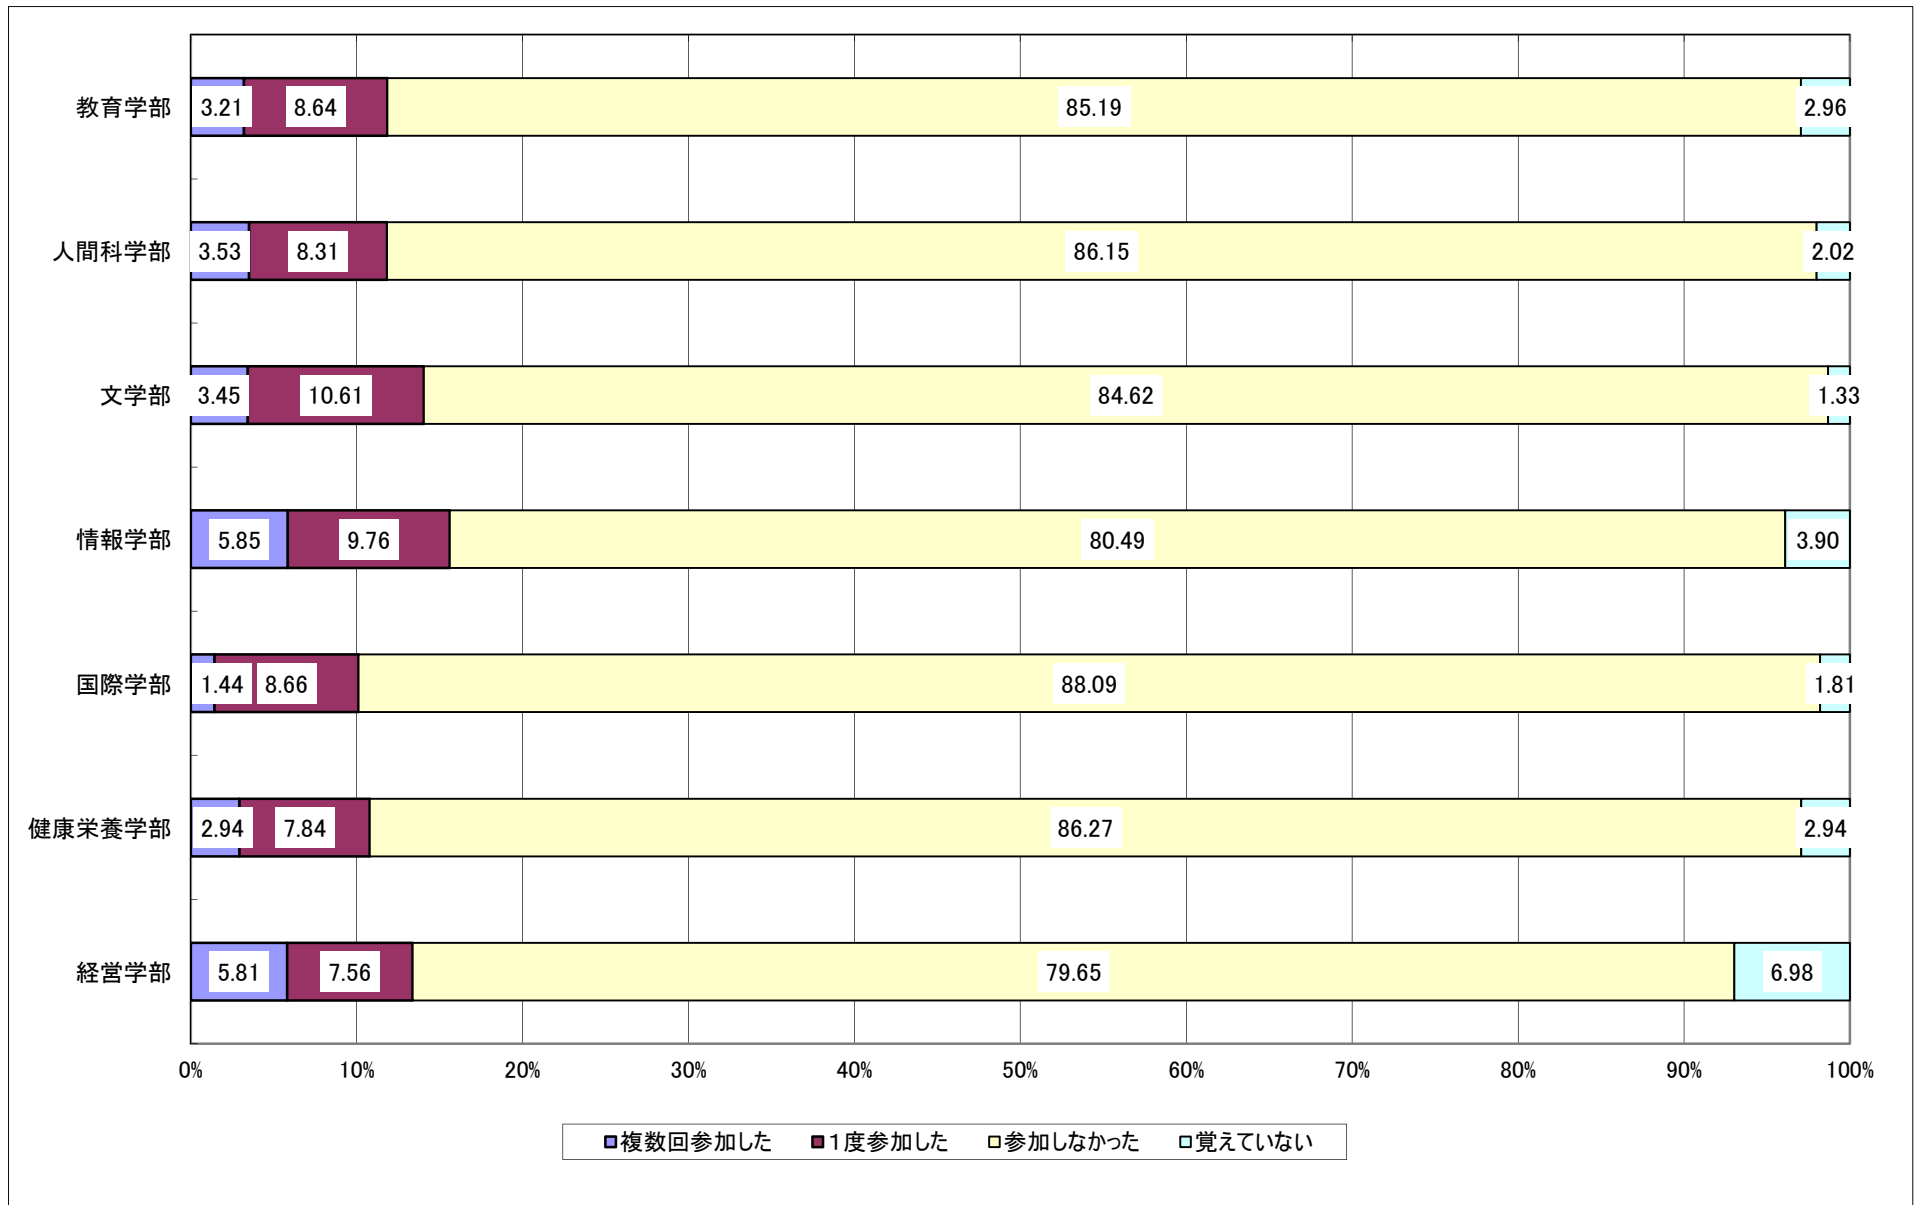

Q1 あなたはどの入学試験によって入学しましたか。

Q2-1 あなたは、本学のオープンキャンパスの開催情報を知っていましたか。

Q2-2 あなたは、本学のオープンキャンパスに参加しましたか。

Q3-1 あなたは、ホテルやイベント会場等で行われる進学相談会に参加しましたか。

Q3-2 (前問で参加したと回答した方にうかがいます。)参加した進学相談会で本学のブースに立ち寄りましたか。

Q3-3 (前問で立ち寄ったと回答した方にうかがいます。)立ち寄ったことは志望校決定にとって有益でしたか。

Q4-1 本学のホームページの内容は志望校決定にとって有益でしたか。

Q5-1 あなたは本学受験の際、以下の入試制度について知っていましたか。

ア) 全国入試特待生制度

Q5-1 あなたは本学受験の際、以下の入試制度について知っていましたか。

イ) 併願ダブル定額割引制度

Q5-1 あなたは本学受験の際、以下の入試制度について知っていましたか。

ウ) 複数回受験検定料割引制度

Q5-2 (全国入試を受験した方にうかがいます。)あなたは本学受験の際、全国入試特待生制度をどの程度意識しましたか。
※Q1の入試形態で、選択肢1(全国入試)を回答した人を母集団として集計