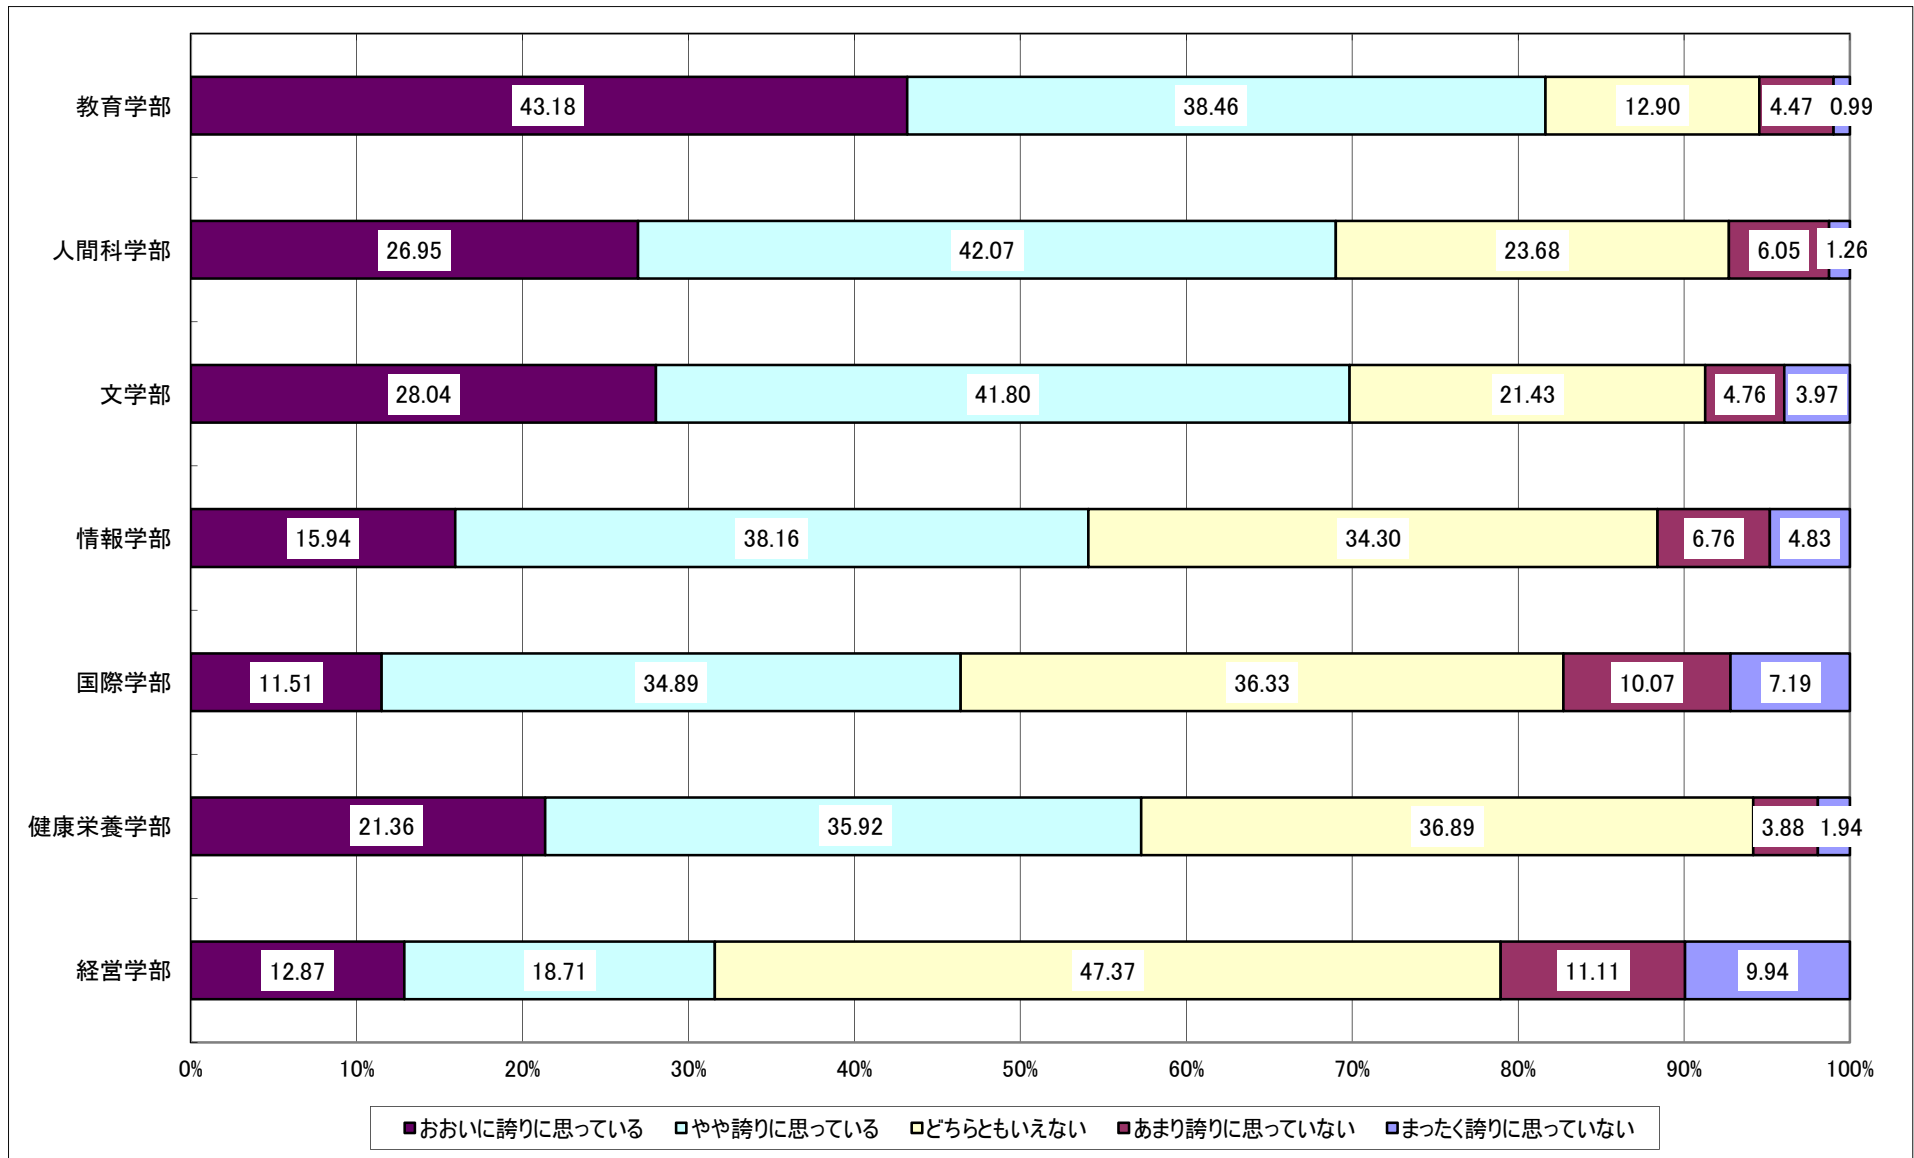

Q13 本学に入学したことを誇りに思っていますか。