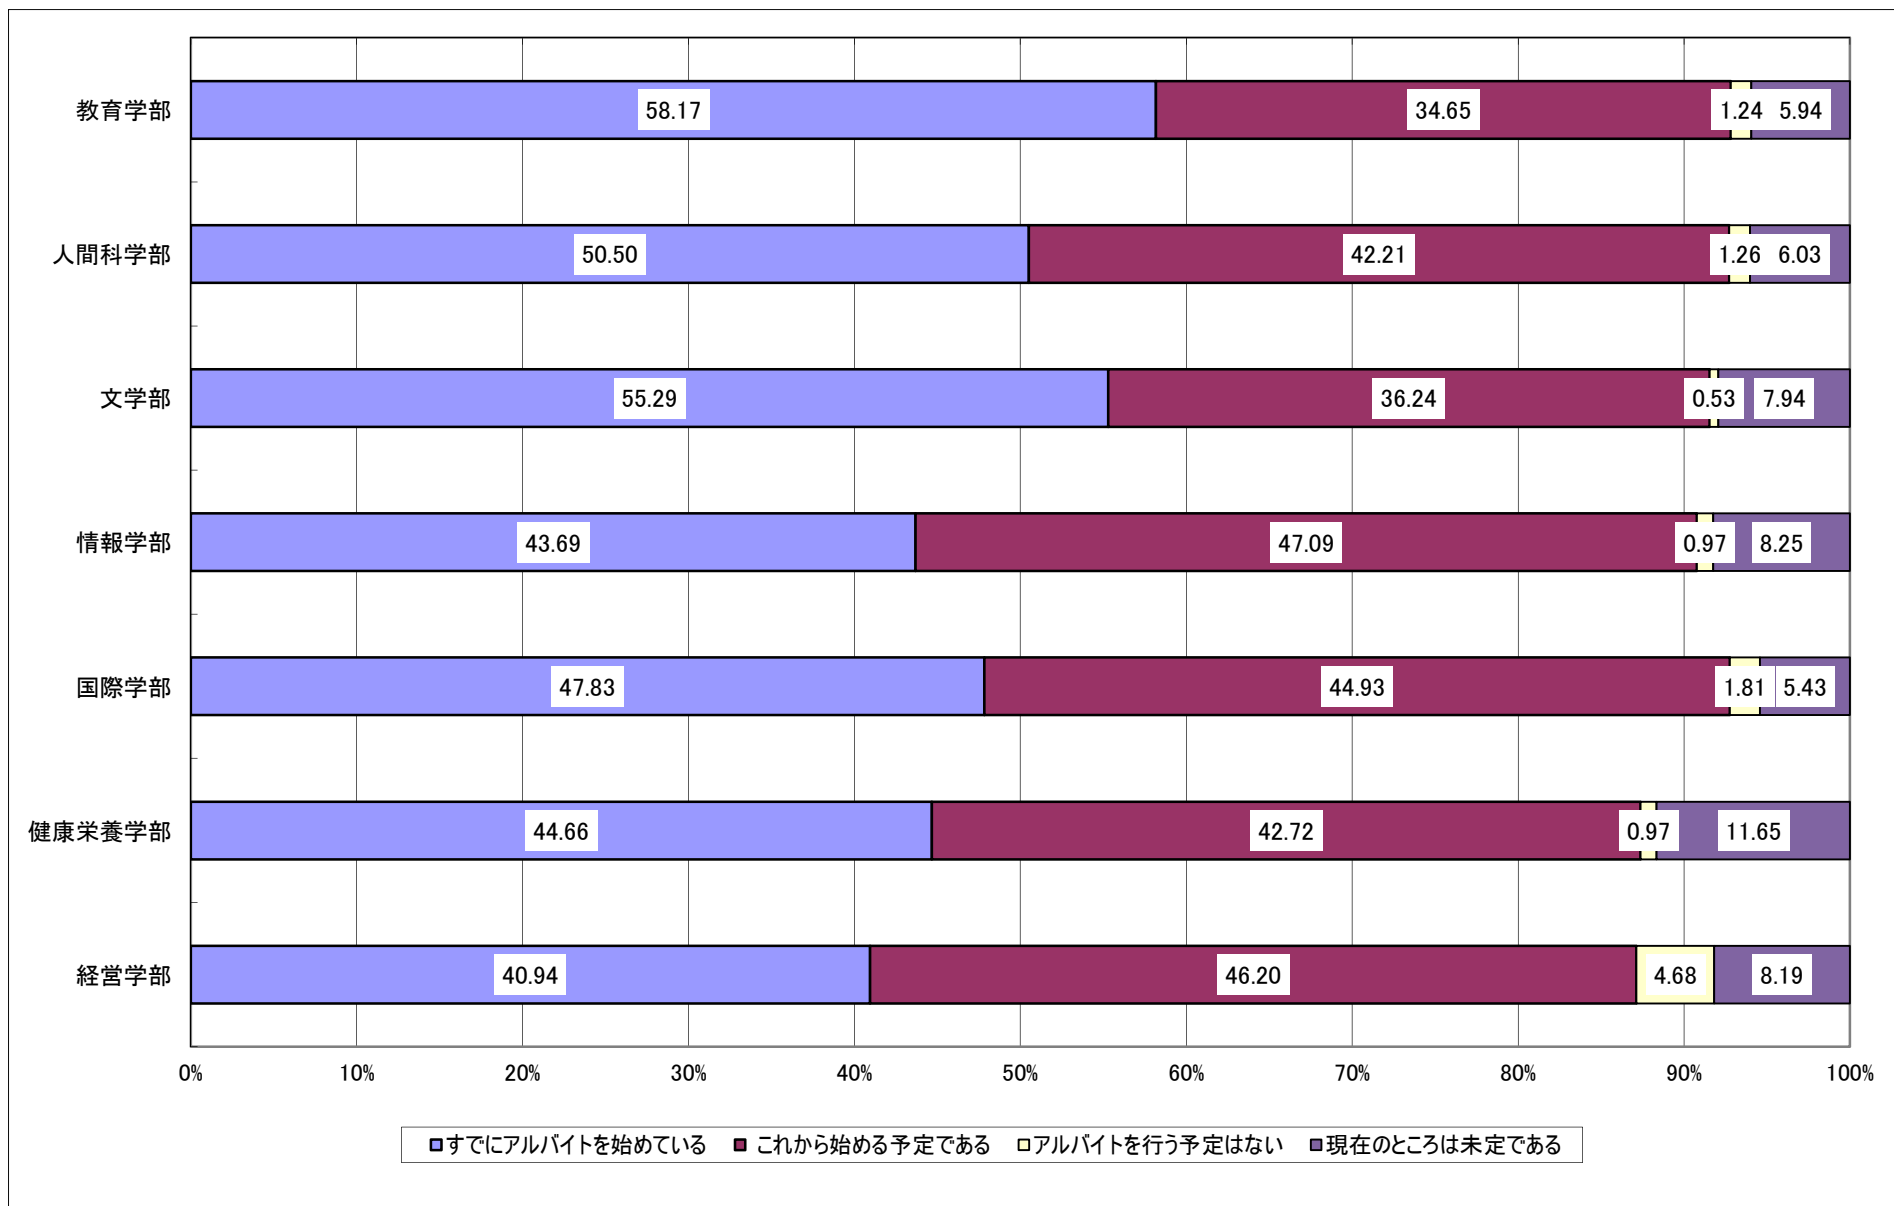

Q9-1 あなたは現在アルバイトをしていますか。