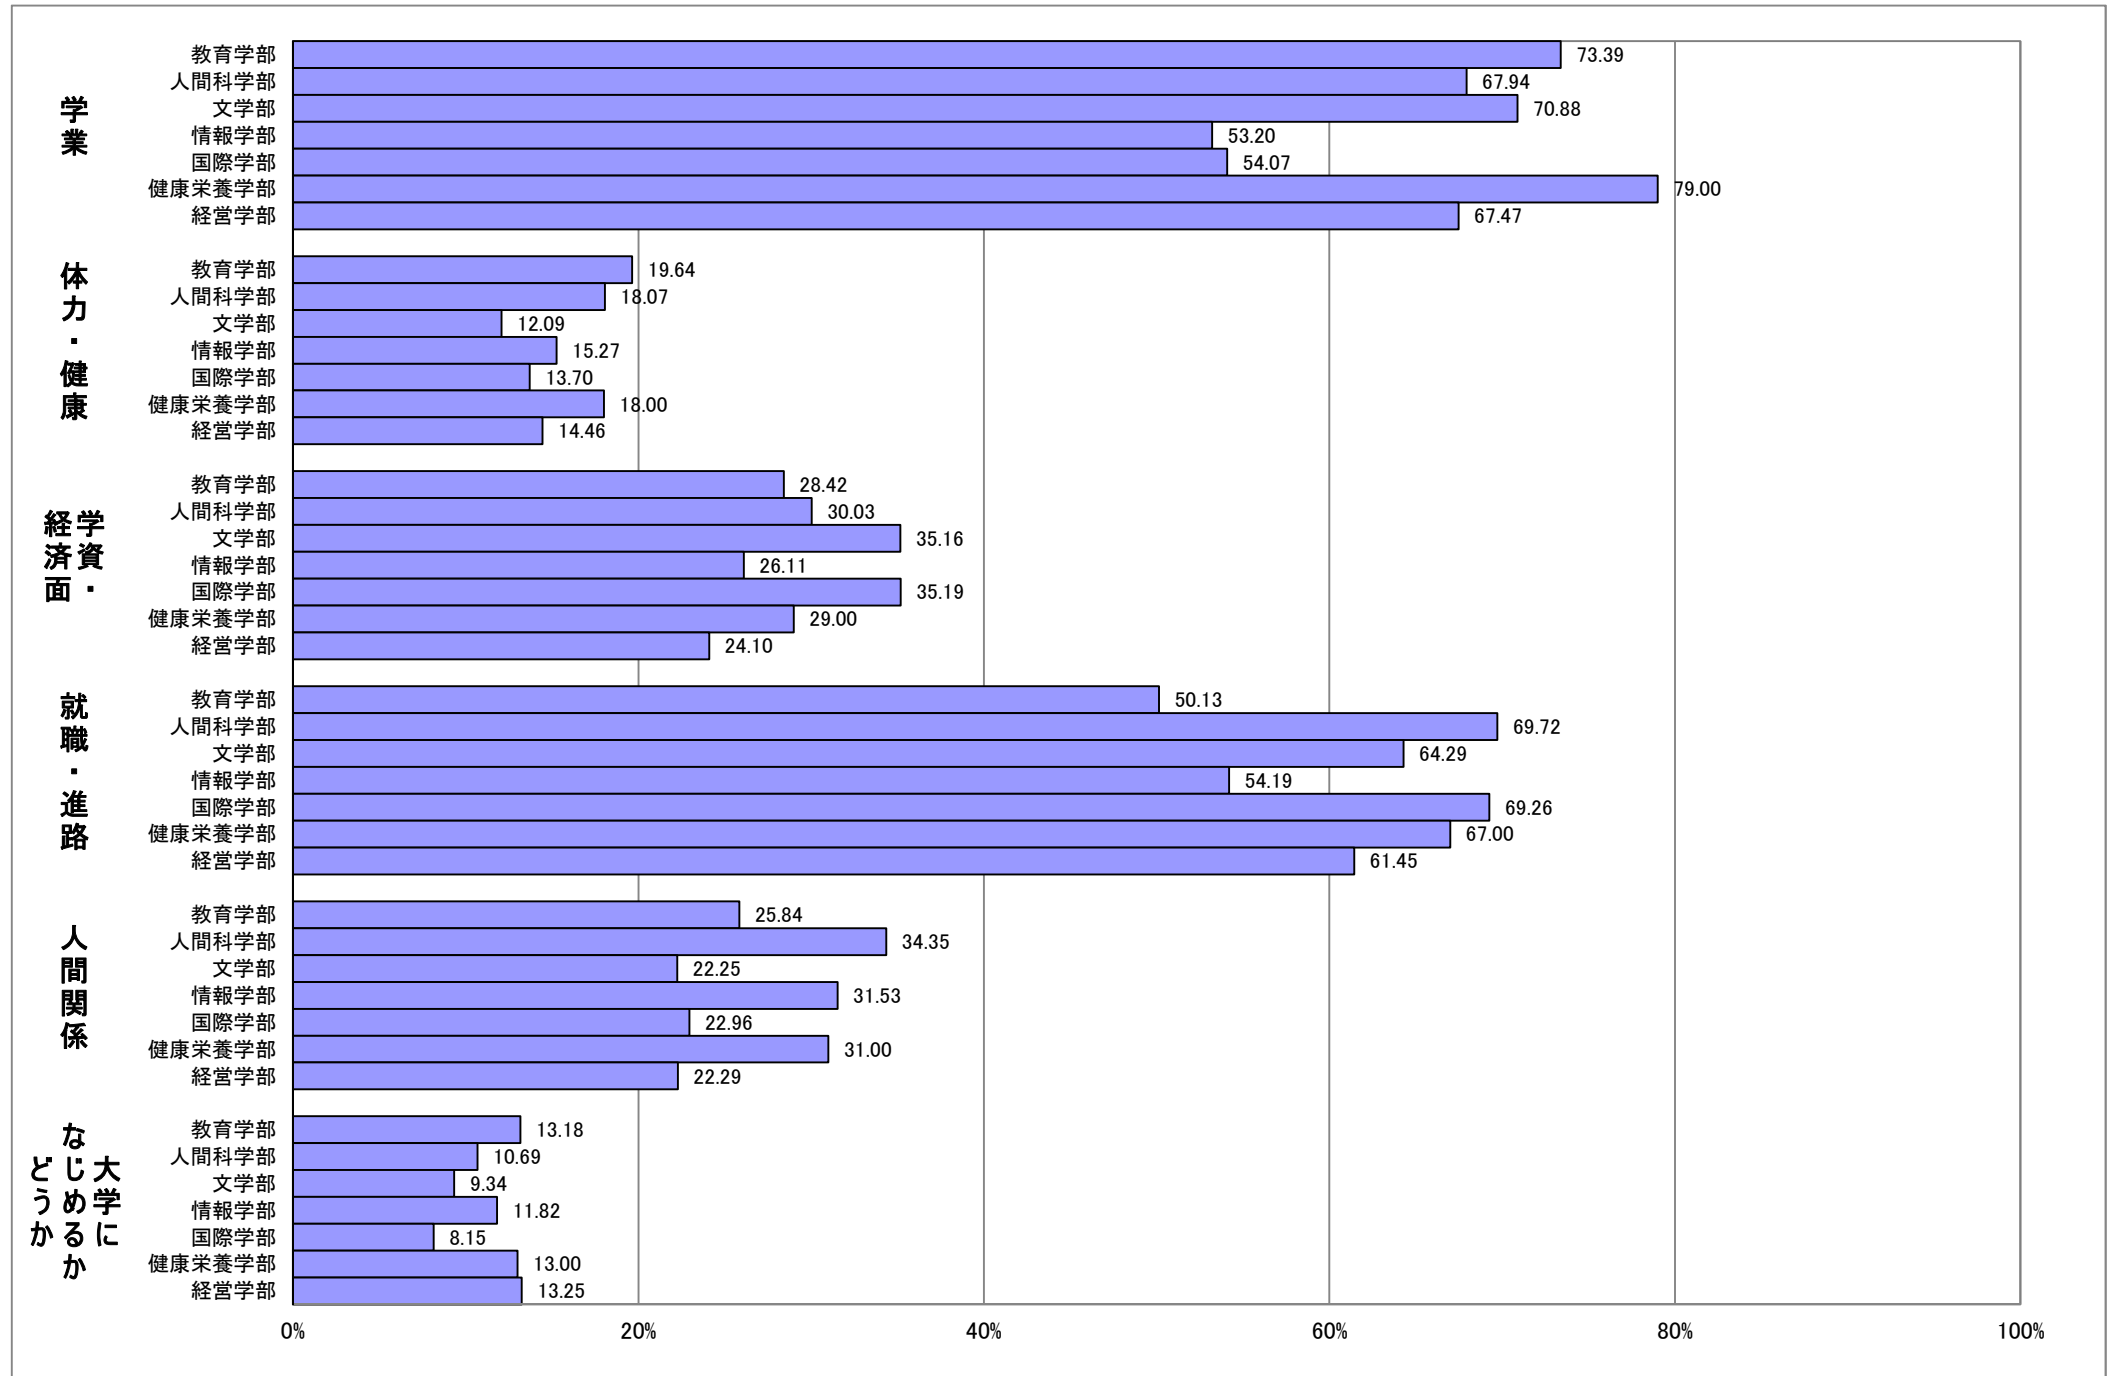

Q11 あなたが大学生活で不安に感じていることは何ですか。当てはまるものすべてにマークしてください。