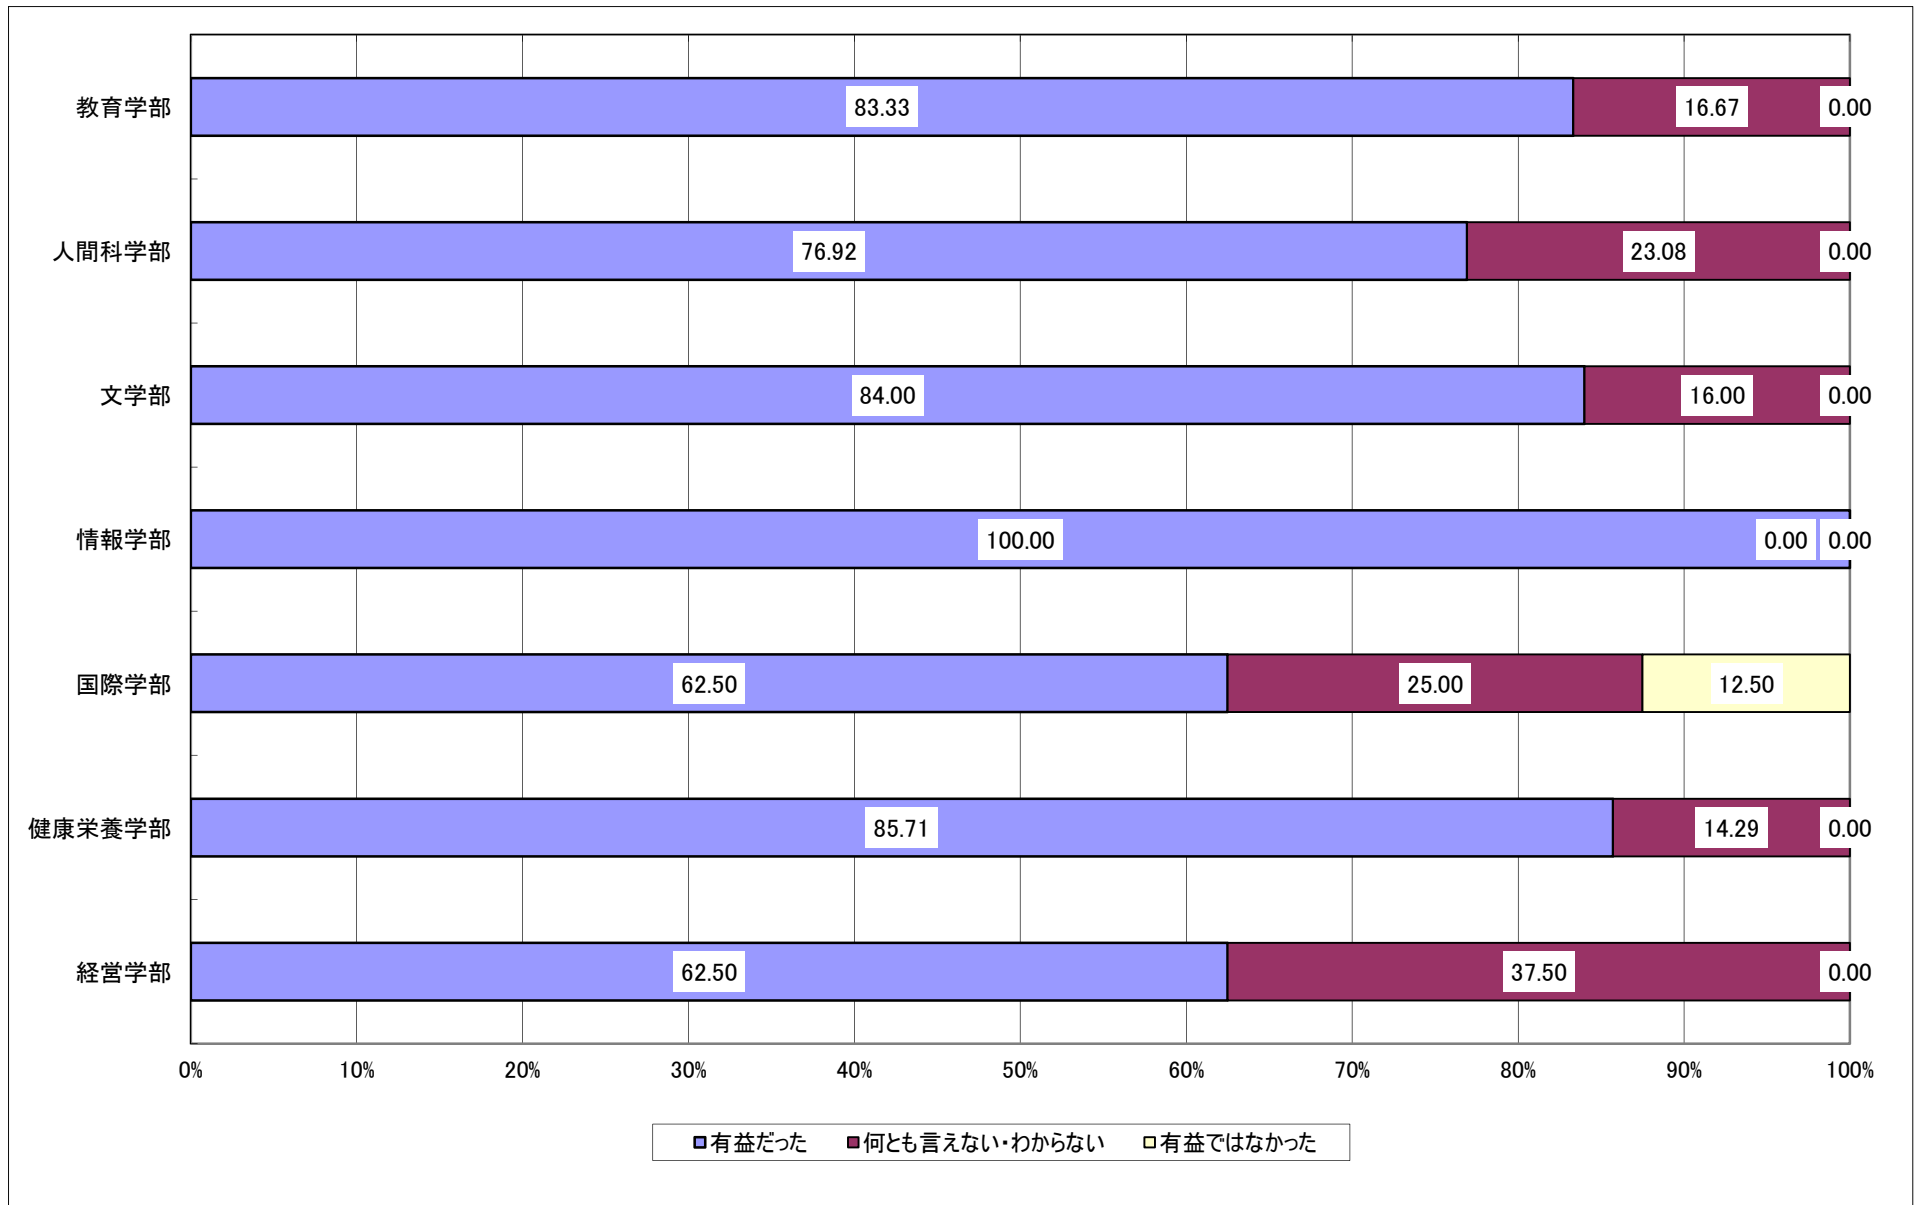

Q1 あなたはどの入学試験によって入学しましたか。

Q2-1 あなたは、本学のオープンキャンパスの開催情報を知っていましたか。

Q2-2 あなたは、本学のオープンキャンパスに参加しましたか。

Q3-1 あなたは、ホテルやイベント会場等で行われる進学相談会に参加しましたか。

Q3-2 (前問で参加したと回答した方にうかがいます。)参加した進学相談会で本学のブースに立ち寄りましたか。

Q3-3 (前問で立ち寄ったと回答した方にうかがいます。)立ち寄ったことは志望校決定にとって有益でしたか。

Q4-1 本学のホームページの内容は志望校決定にとって有益でしたか。

Q5-1 あなたは本学受験の際、以下の入試制度について知っていましたか。

ア) 全国入試特待生制度

Q5-1 あなたは本学受験の際、以下の入試制度について知っていましたか。

イ) 併願ダブル定額割引制度

Q5-1 あなたは本学受験の際、以下の入試制度について知っていましたか。

ウ) 複数回受験検定料割引制度

Q5-2 (全国入試を受験した方にうかがいます。)あなたは本学受験の際、全国入試特待生制度をどの程度意識しましたか。
※Q1の入試形態で、選択肢1(全国入試)を回答した人を母集団として集計