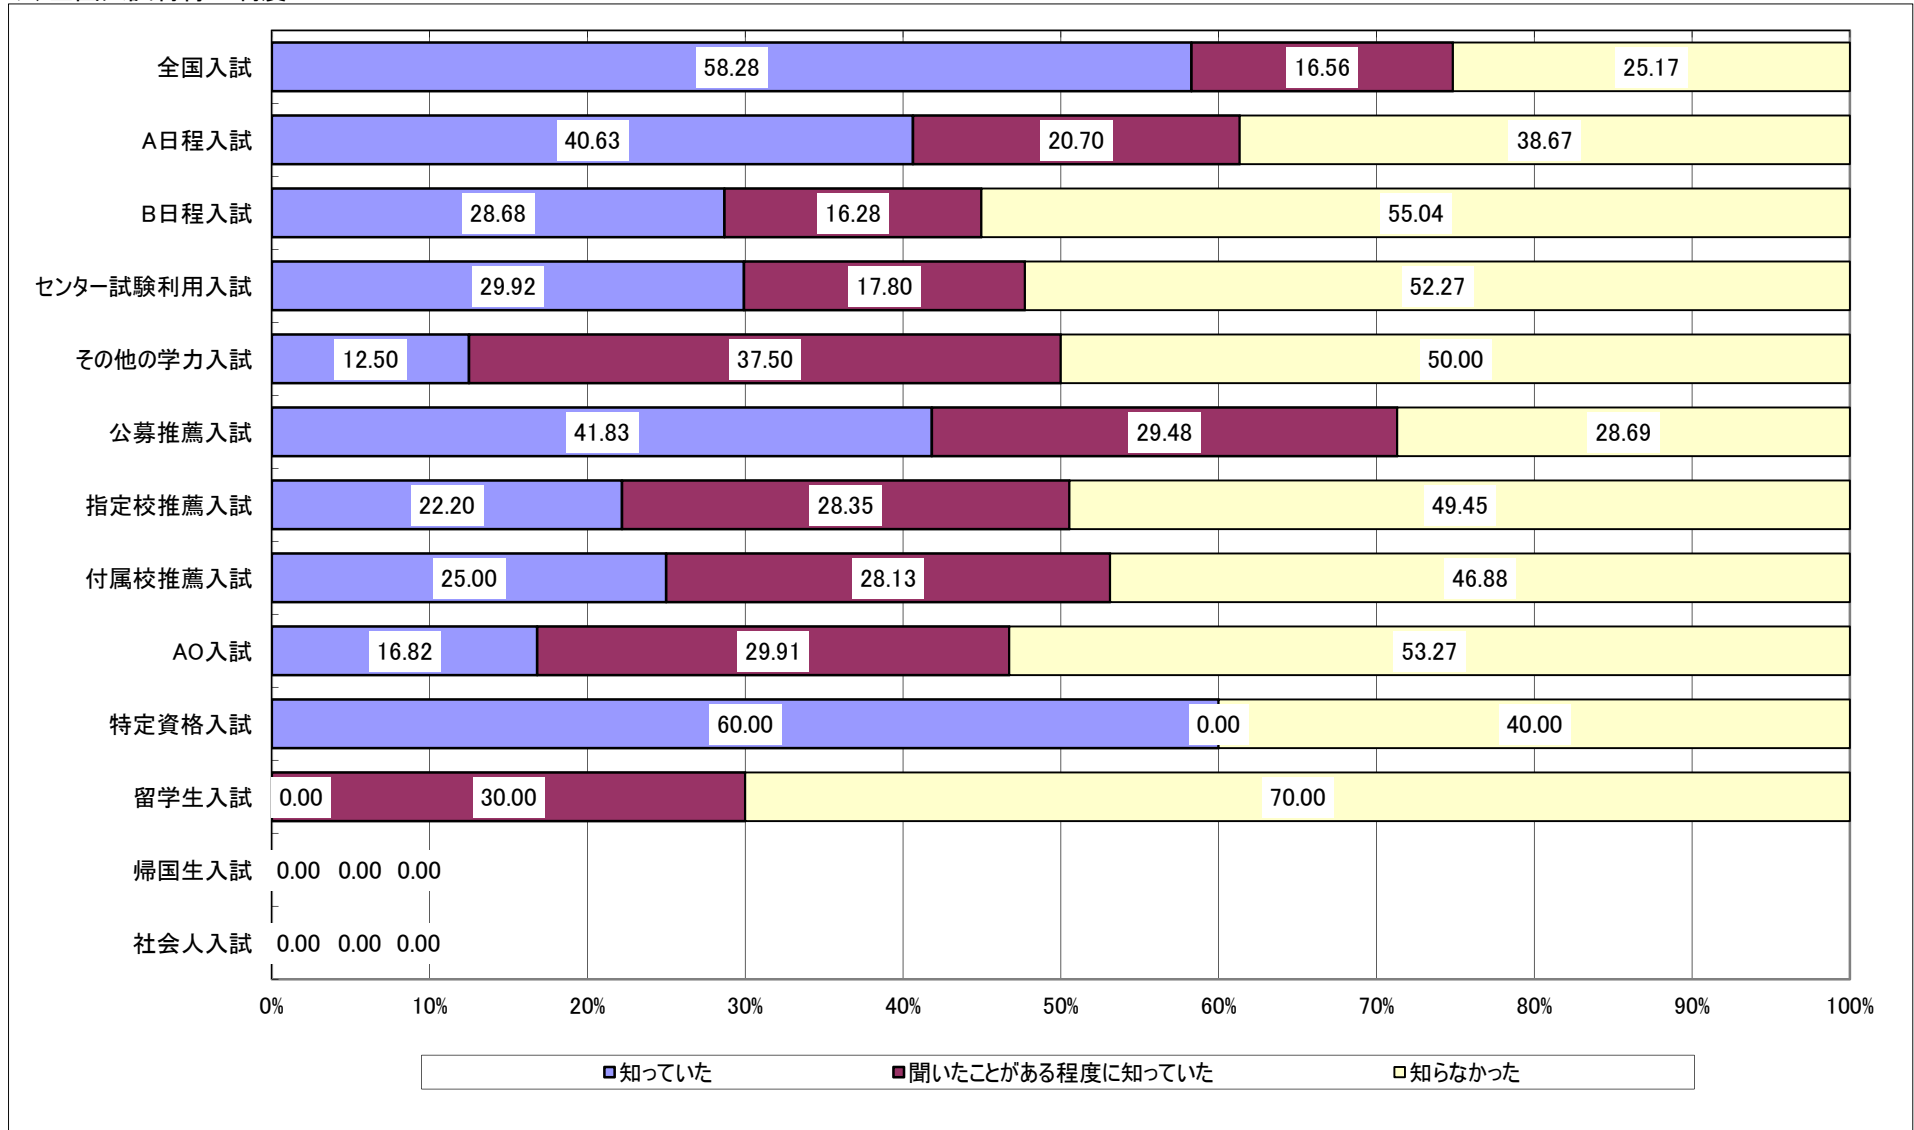

Q1 あなたはどの入学試験によって入学しましたか。

Q2-1 あなたは、本学のオープンキャンパスの開催情報を知っていましたか。

Q2-2 あなたは、本学のオープンキャンパスに参加しましたか。

Q3-1 あなたは、ホテルやイベント会場等で行われる進学相談会に参加しましたか。

Q3-2 (前問で参加したと回答した方にうかがいます。)参加した進学相談会で本学のブースに立ち寄りましたか。

Q3-3 (前問で立ち寄ったと回答した方にうかがいます。)立ち寄ったことは志望校決定にとって有益でしたか。

Q4-1 本学のホームページの内容は志望校決定にとって有益でしたか。

Q5-1 あなたは本学受験の際、以下の入試制度について知っていましたか。

ア) 全国入試特待生制度

Q5-1 あなたは本学受験の際、以下の入試制度について知っていましたか。

イ) 併願ダブル定額割引制度

Q5-1 あなたは本学受験の際、以下の入試制度について知っていましたか。

ウ) 複数回受験検定料割引制度

Q5-2 (全国入試を受験した方にうかがいます。)あなたは本学受験の際、全国入試特待生制度をどの程度意識しましたか。
※Q1の入試形態で、選択肢1(全国入試)を回答した人を母集団として集計