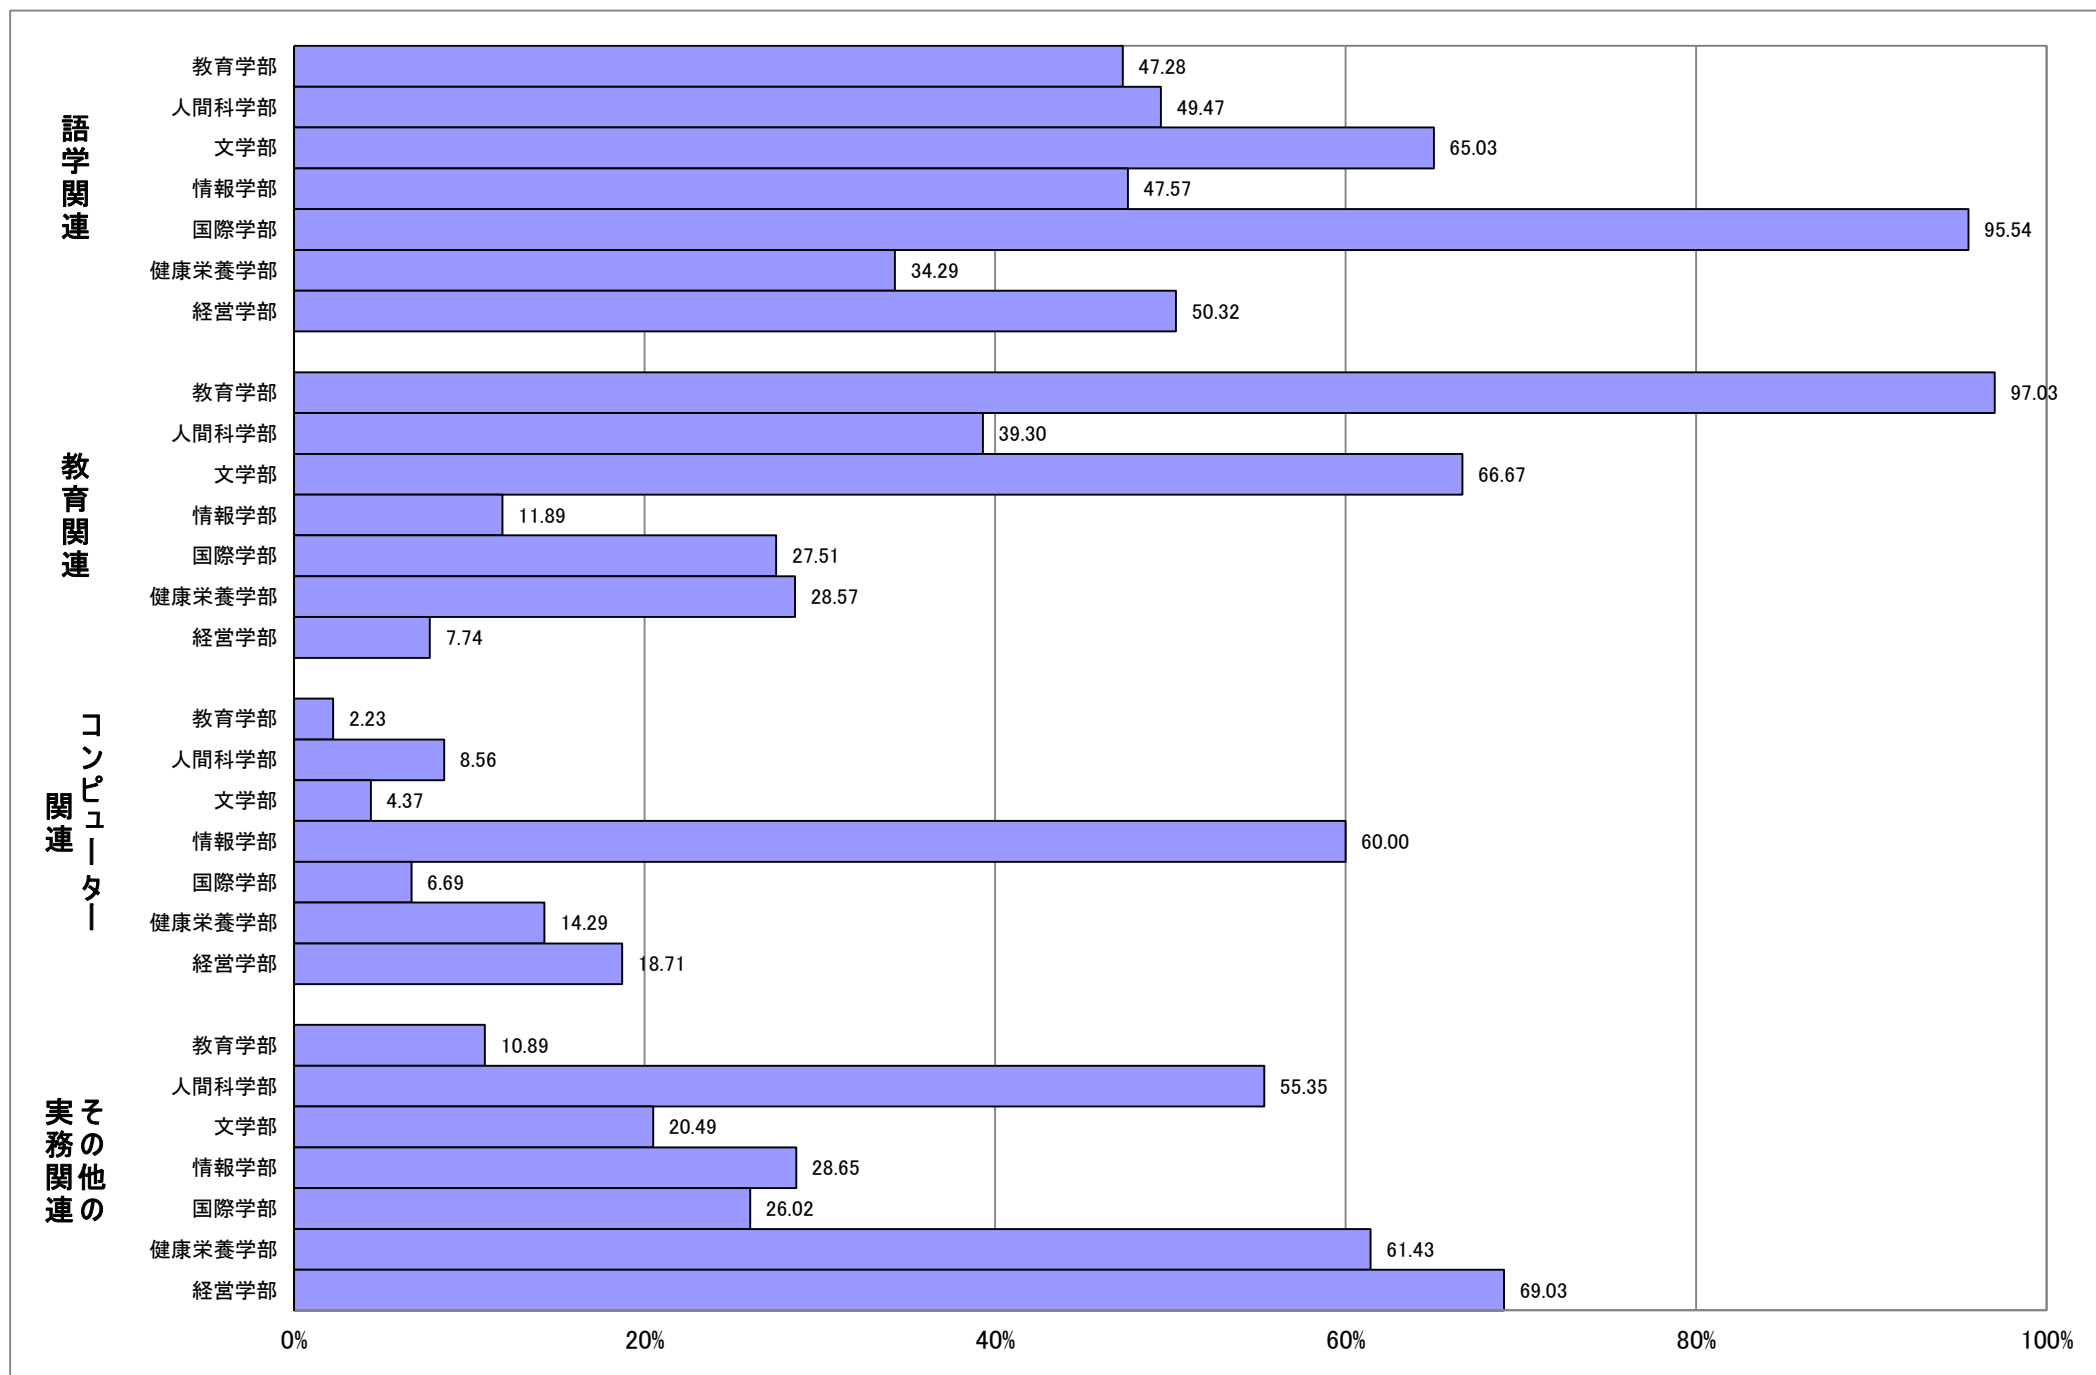

Q8 あなたが大学在学中に取得したい免許・資格・検定は何ですか。当てはまるものすべてにマークしてください。