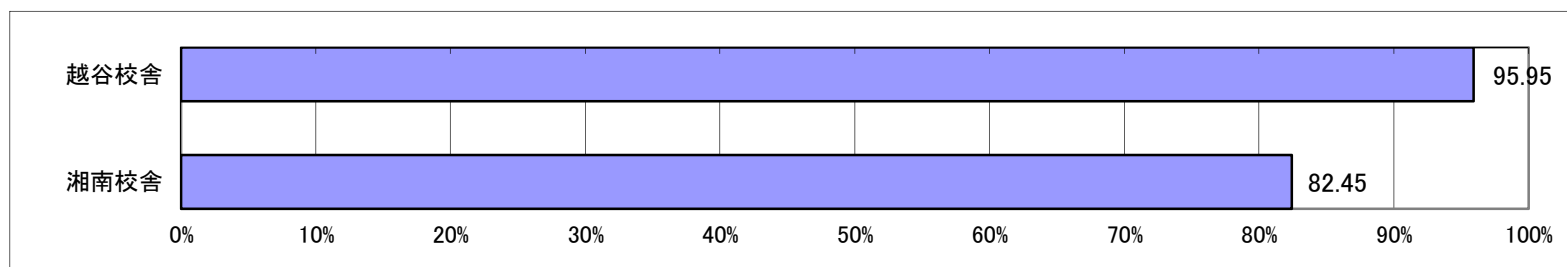

入学者数	回答数	回答率
1,234	1,184	95.95%
923	761	82.45%