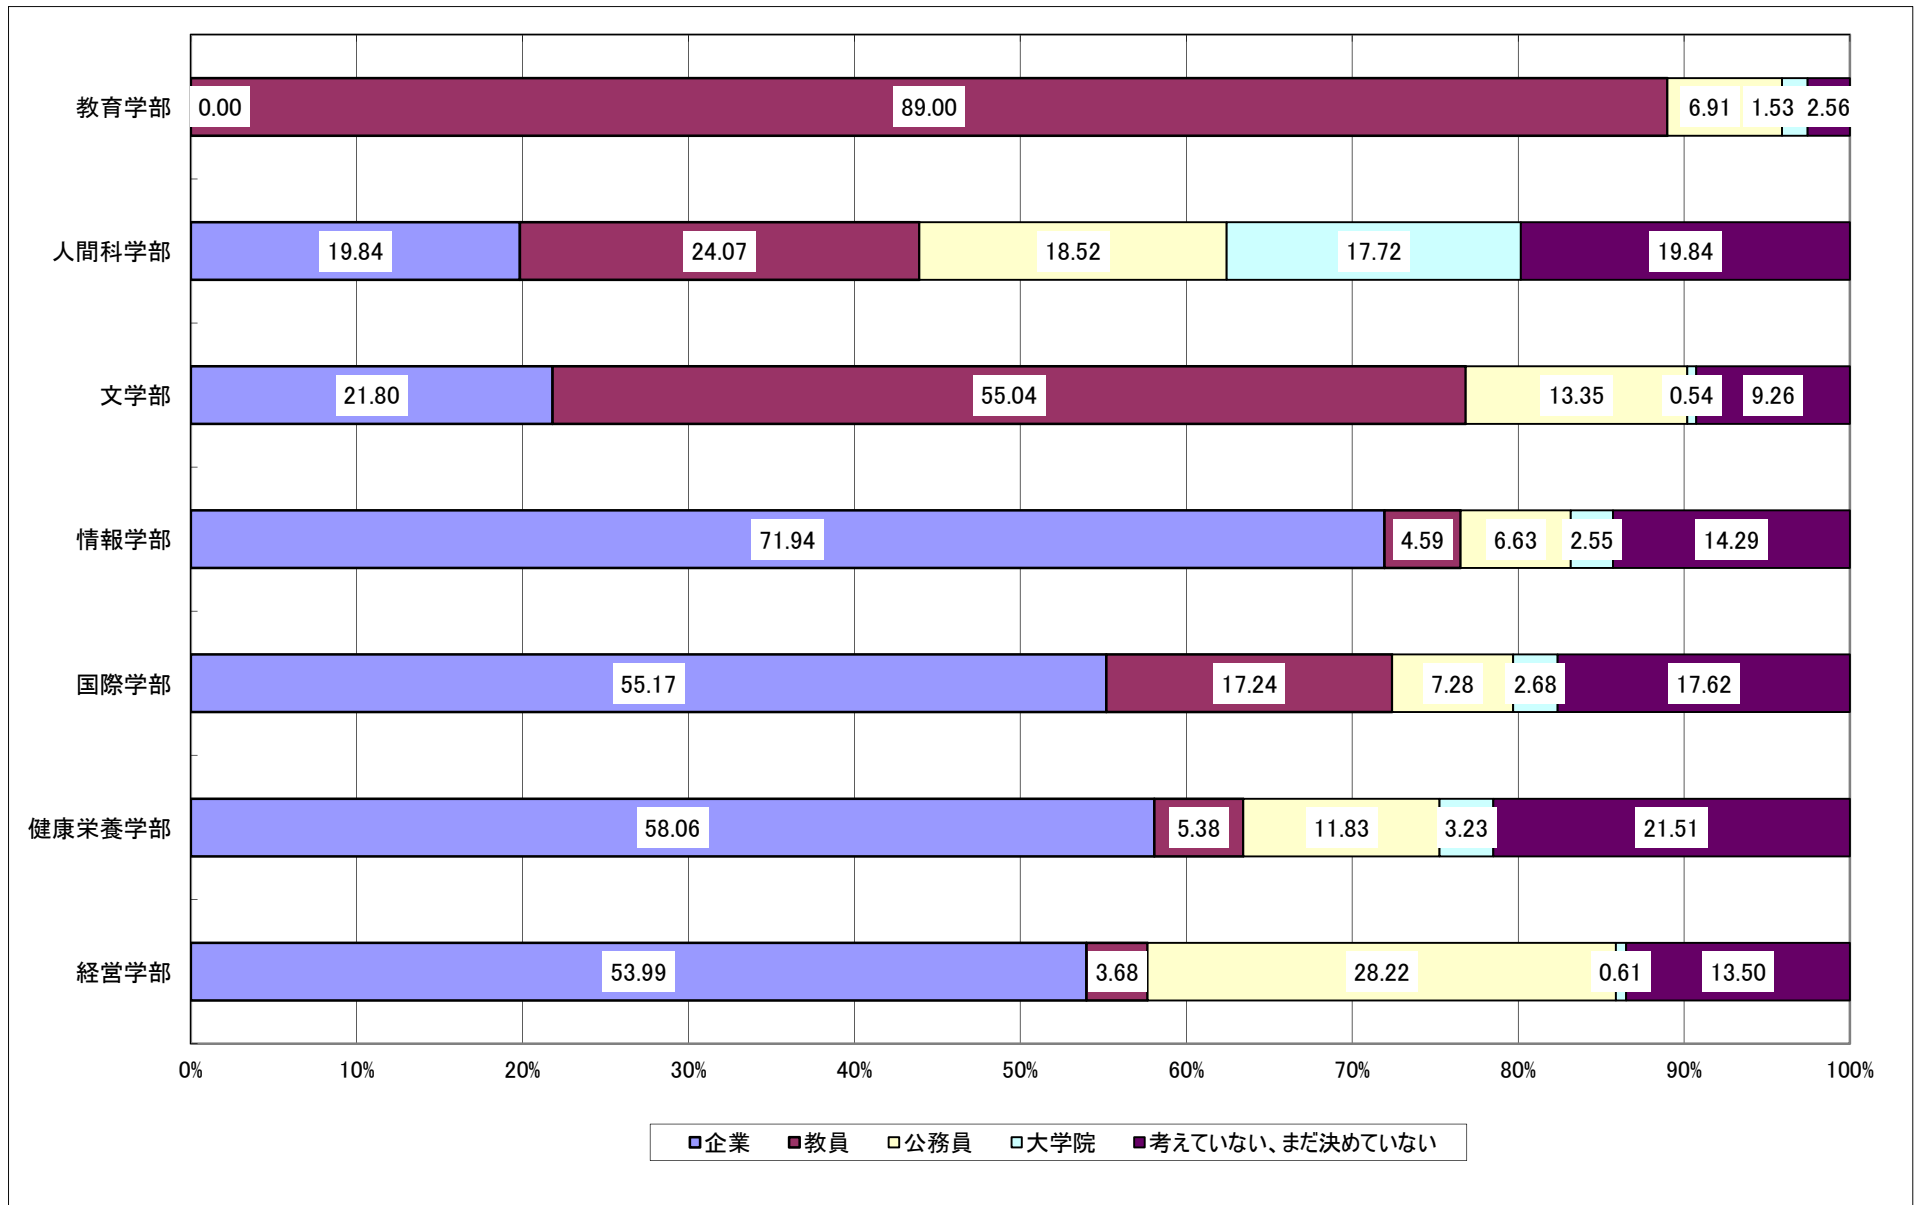

Q8 あなたが大学在学中に取得したい免許・資格・検定は何ですか。当てはまるものすべてにマークしてください。

Q9-1 あなたは現在アルバイトをしていますか。

Q9-2 (前問ですでにアルバイトを始めている、これから始める予定であると回答した方にうかがいます。)あなたがアルバイトを行う最大の理由は何ですか。最もあてはまるもの1つにマークしてください。

Q10 卒業後の進路について、現時点ではどのように考えていますか。