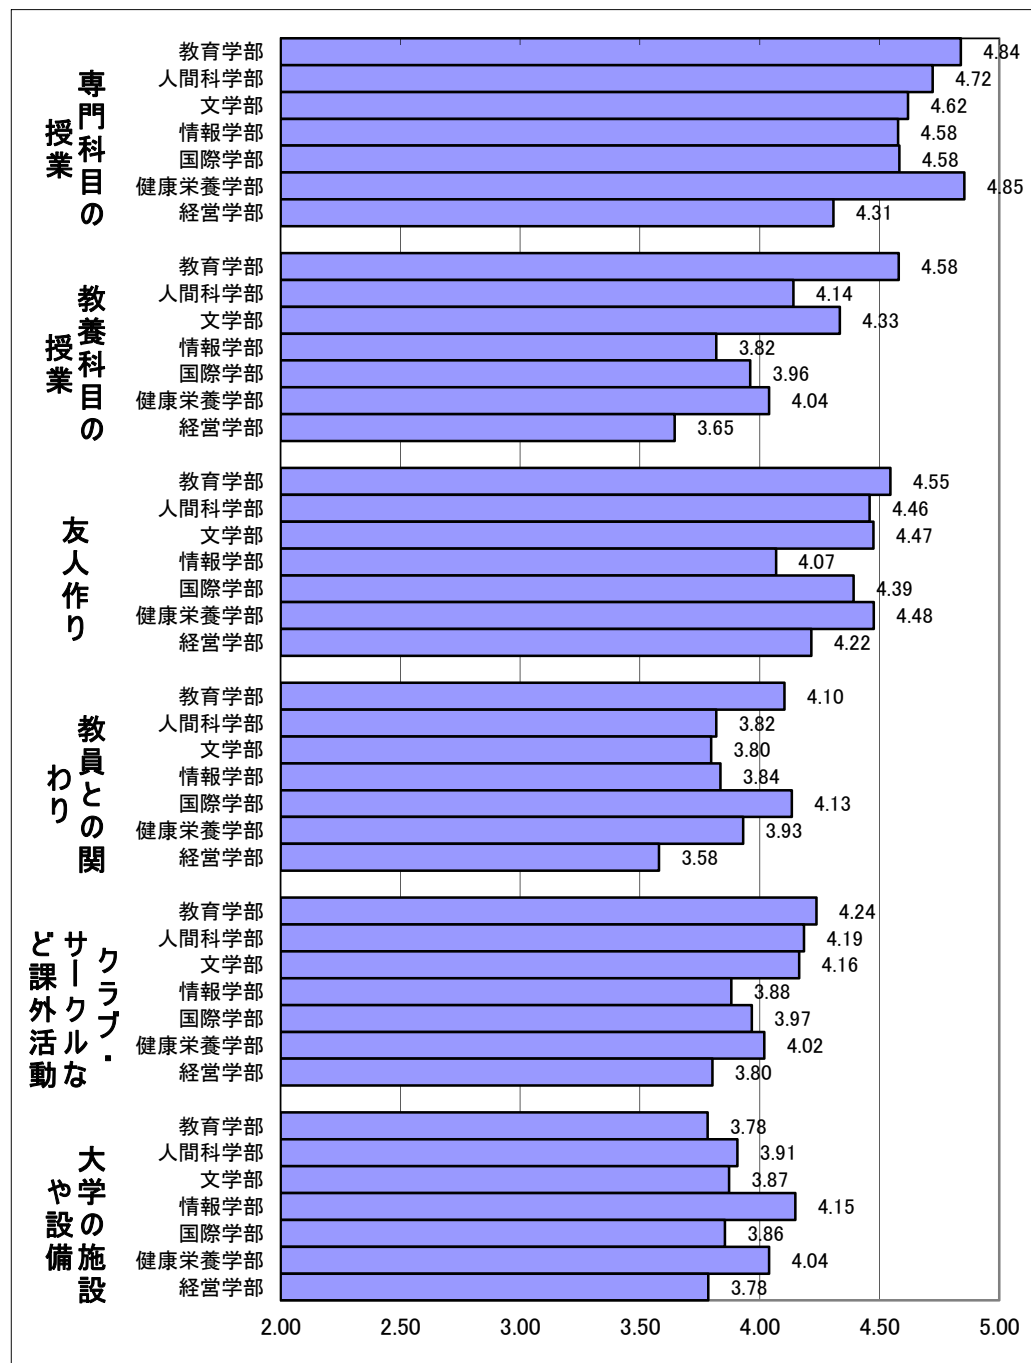

Q5-3 (併願ダブル定額割引制度を知っていた方にうかがいます。)あなたは本学受験の際、併願ダブル定額割引制度をどの程度意識しましたか。

Q5-4（複数回受験検定料割引制度を知っていた方にうかがいます。）あなたは本学受験の際、複数回受験検定料割引制度をどの程度意識しましたか。

Q6 あなたが本学を選んだ理由として、次の項目のうち、当てはまるものすべてにマークしてください。

Q7 あなたが大学や大学生活に期待するものは何ですか。