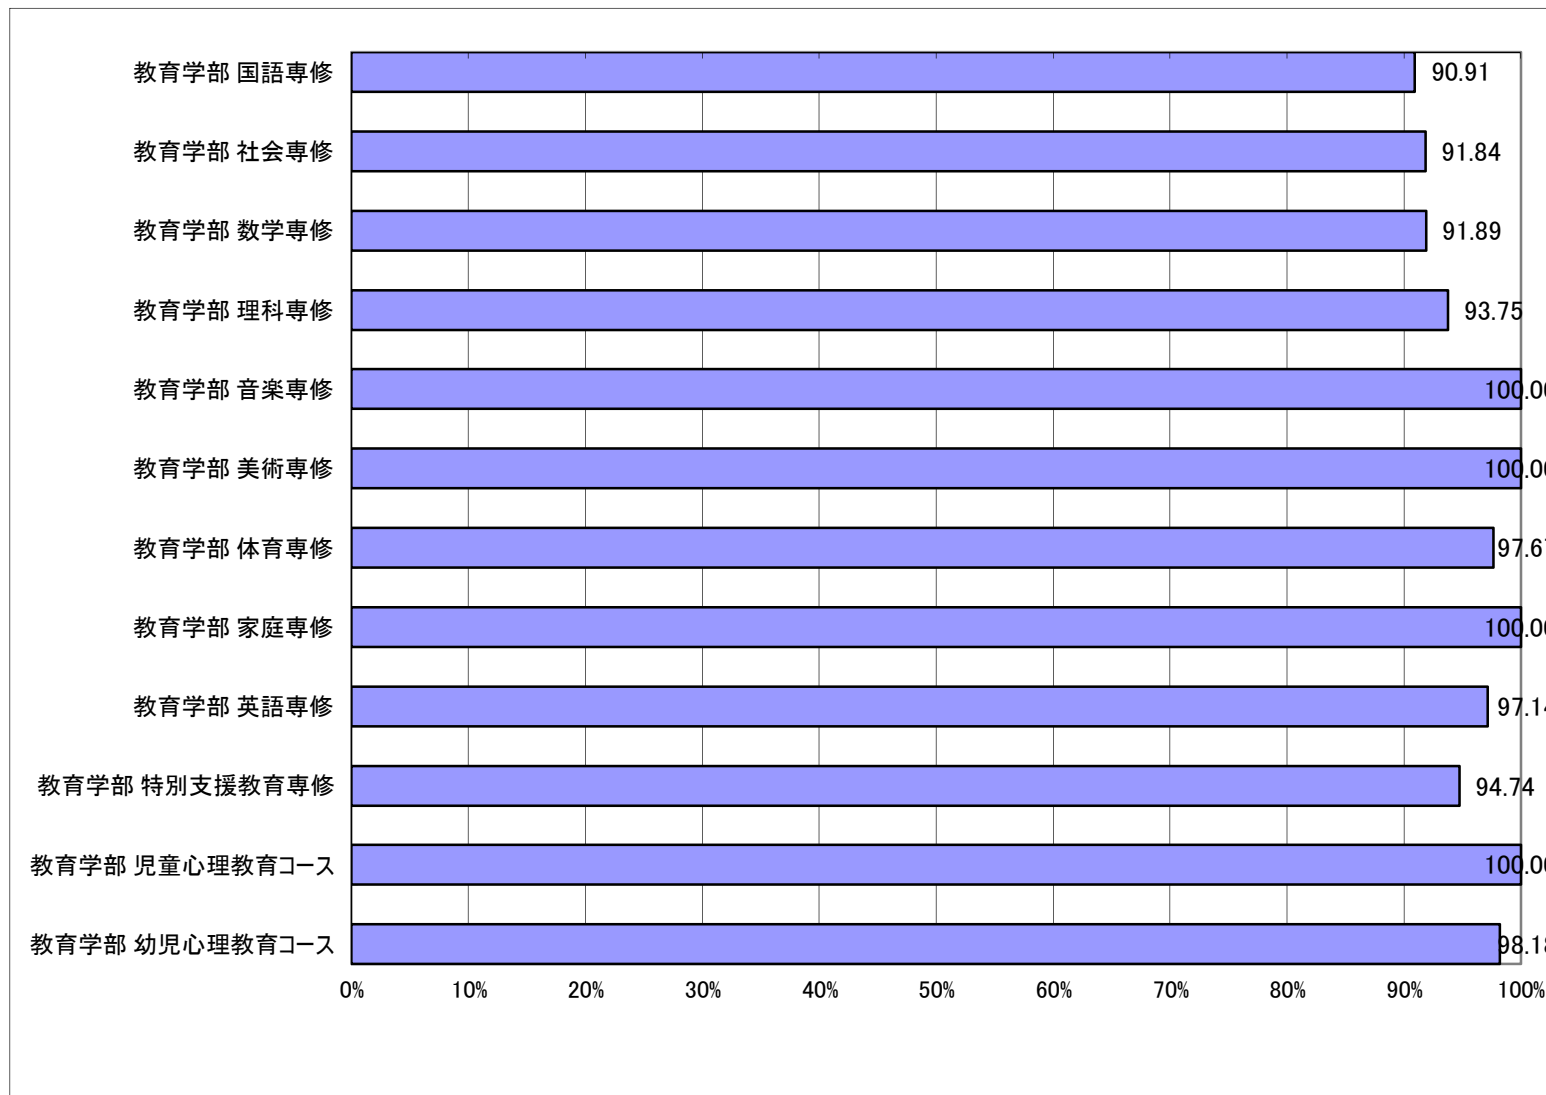

[参考1] 所属学部別・校舎別 回答率

入学者数	回答数	回答率
423	406	95.98%
419	399	95.23%
392	379	96.68%
325	207	63.69%
306	279	91.18%
105	103	98.10%
187	172	91.98%

入学者数	回答数	回答率
1,234	1,184	95.95%
923	761	82.45%

[参考2] 教育学部 所属専修・コース別 回答率