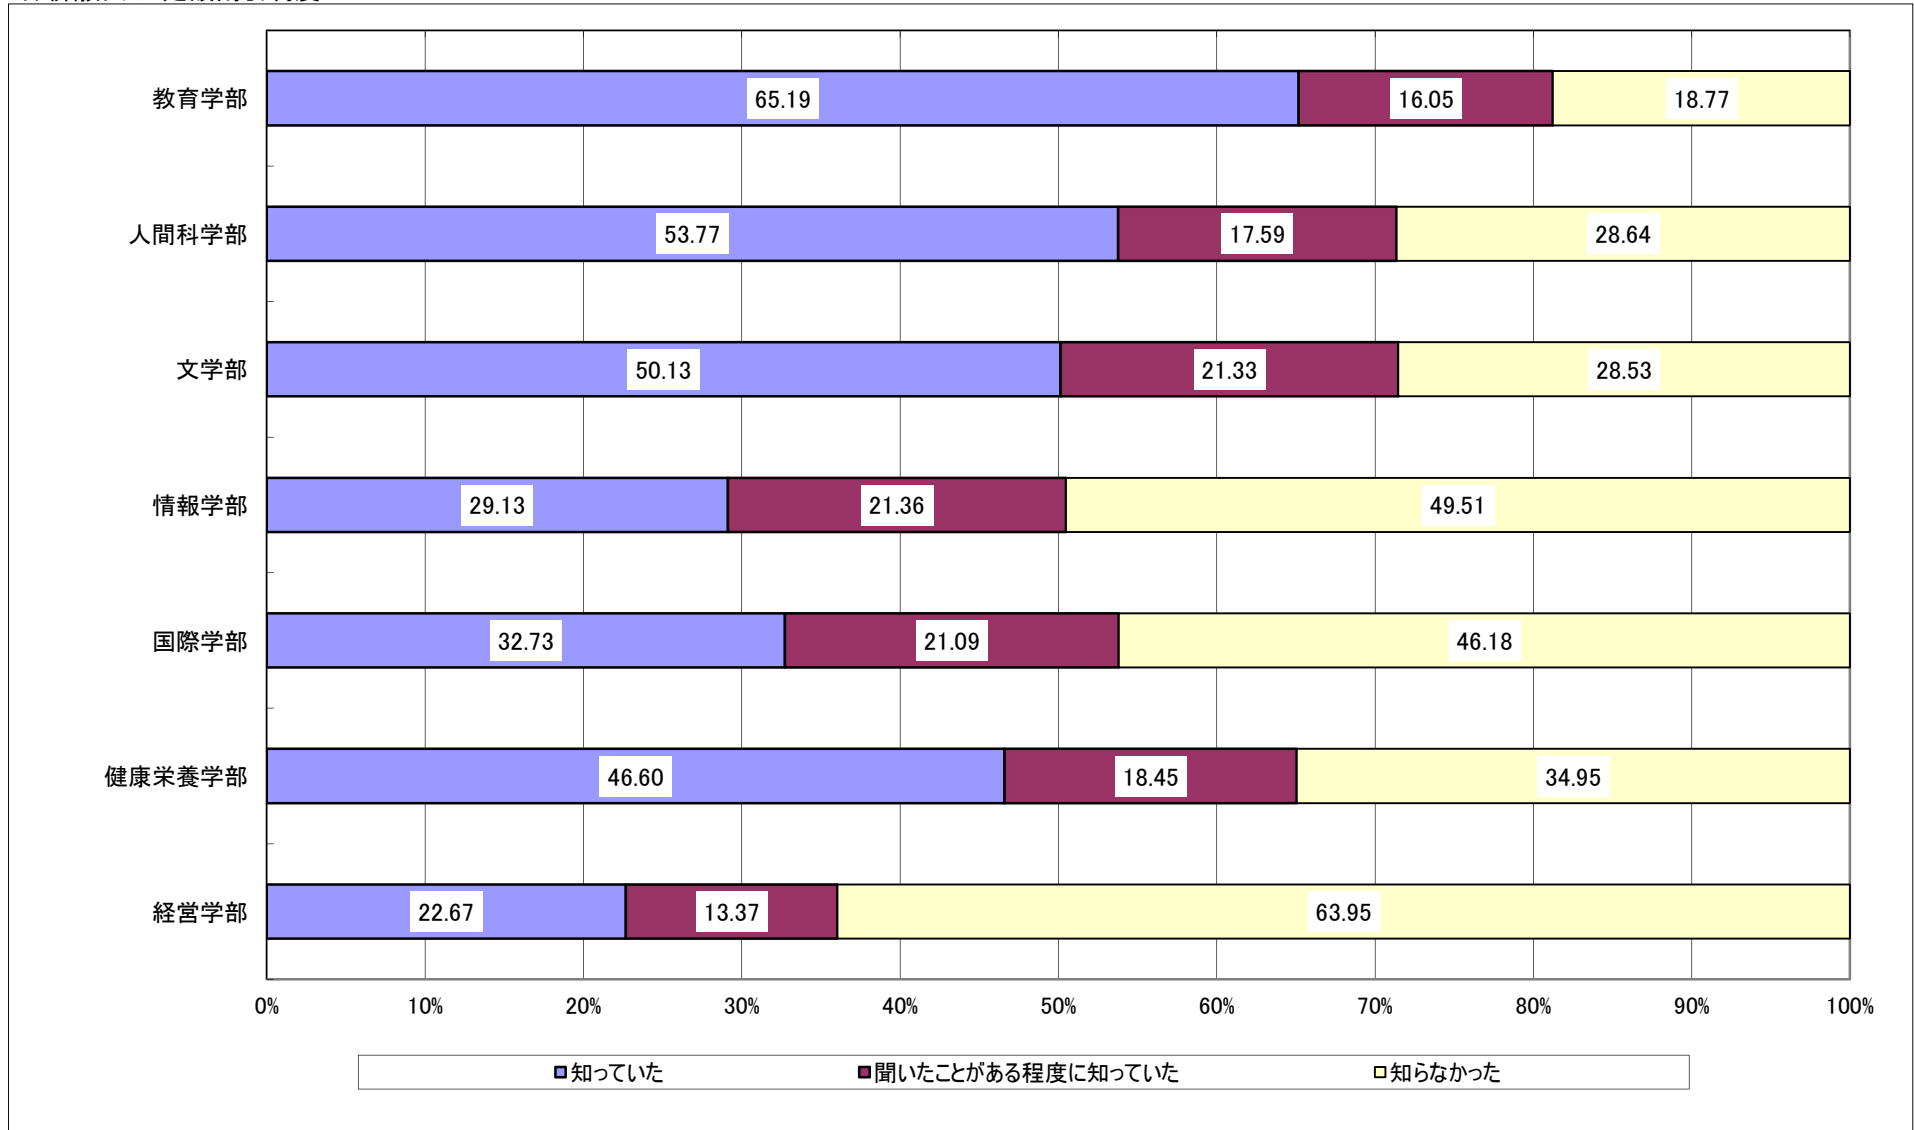

Q1 あなたはどの入学試験によって入学しましたか。

Q2-1 あなたは、本学のオープンキャンパスの開催情報を知っていましたか。

Q2-2 あなたは、本学のオープンキャンパスに参加しましたか。

Q3-1 あなたは、ホテルやイベント会場等で行われる進学相談会に参加しましたか。

Q3-2 (前問で参加したと回答した方にうかがいます。)参加した進学相談会で本学のブースに立ち寄りましたか。

Q3-3 (前問で立ち寄ったと回答した方にうかがいます。)立ち寄ったことは志望校決定にとって有益でしたか。

Q4-1 本学のホームページの内容は志望校決定にとって有益でしたか。

Q5-1 あなたは本学受験の際、以下の入試制度について知っていましたか。

ア) 全国入試特待生制度

Q5-1 あなたは本学受験の際、以下の入試制度について知っていましたか。

イ) 併願ダブル定額割引制度

Q5-1 あなたは本学受験の際、以下の入試制度について知っていましたか。

ウ) 複数回受験検定料割引制度

Q5-2 (全国入試を受験した方にうかがいます。)あなたは本学受験の際、全国入試特待生制度をどの程度意識しましたか。
※Q1の入試形態で、選択肢1(全国入試)を回答した人を母集団として集計