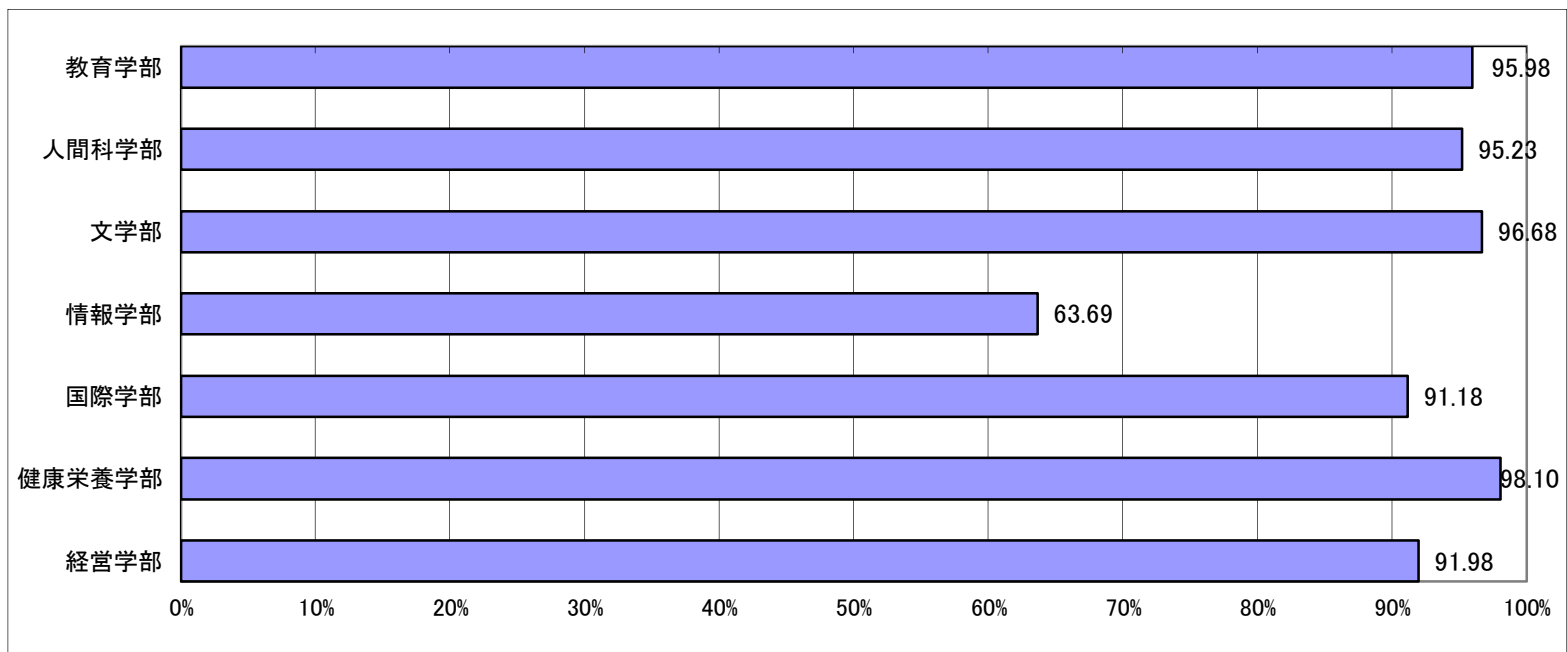

[参考1] 所属学部別・校舎別 回答率

入学者数	回答数	回答率
423	406	95.98%
419	399	95.23%
392	379	96.68%
325	207	63.69%
306	279	91.18%
105	103	98.10%
187	172	91.98%