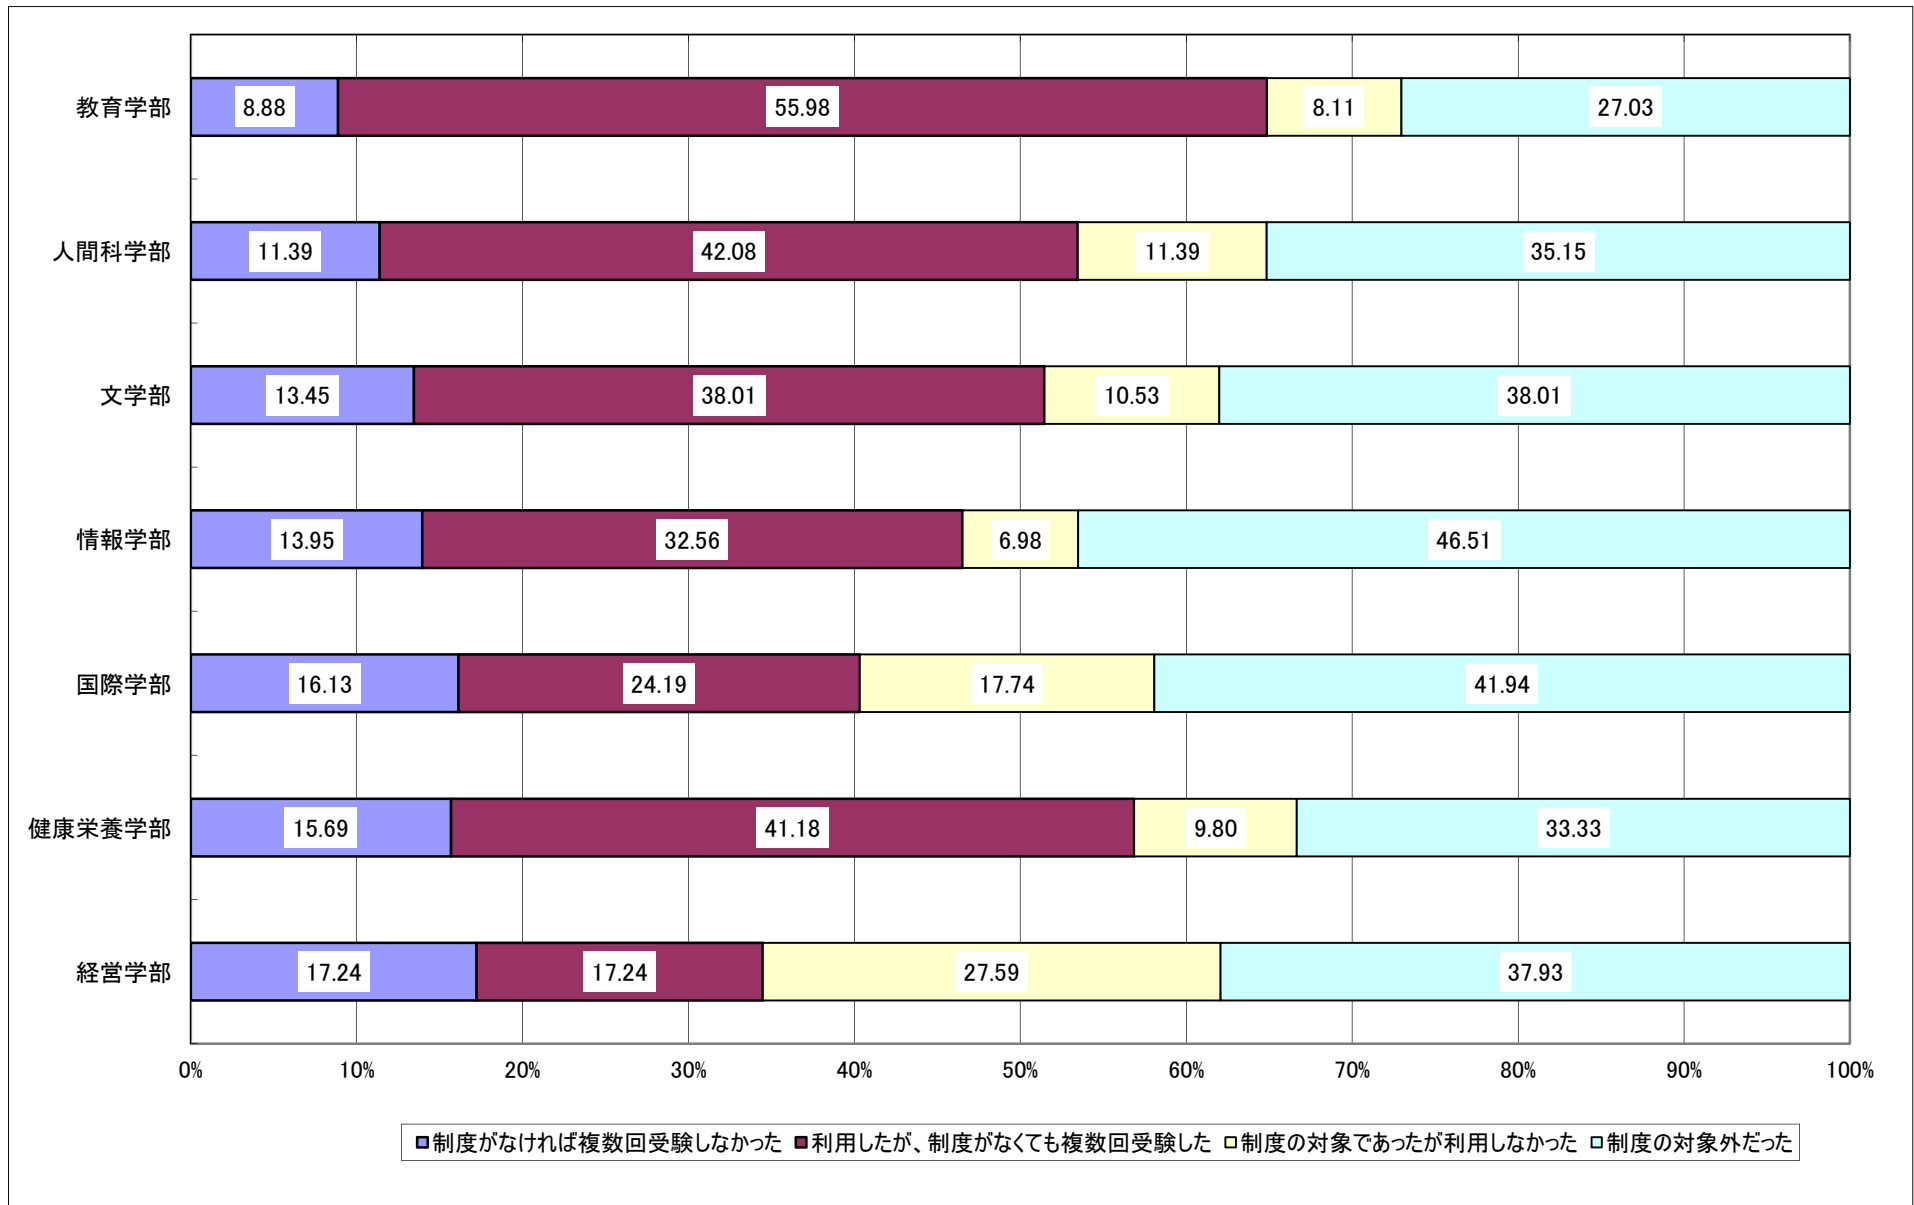

Q5-4（複数回受験検定料割引制度を知っていた方にうかがいます。）あなたは本学受験の際、複数回受験検定料割引制度をどの程度意識しましたか。