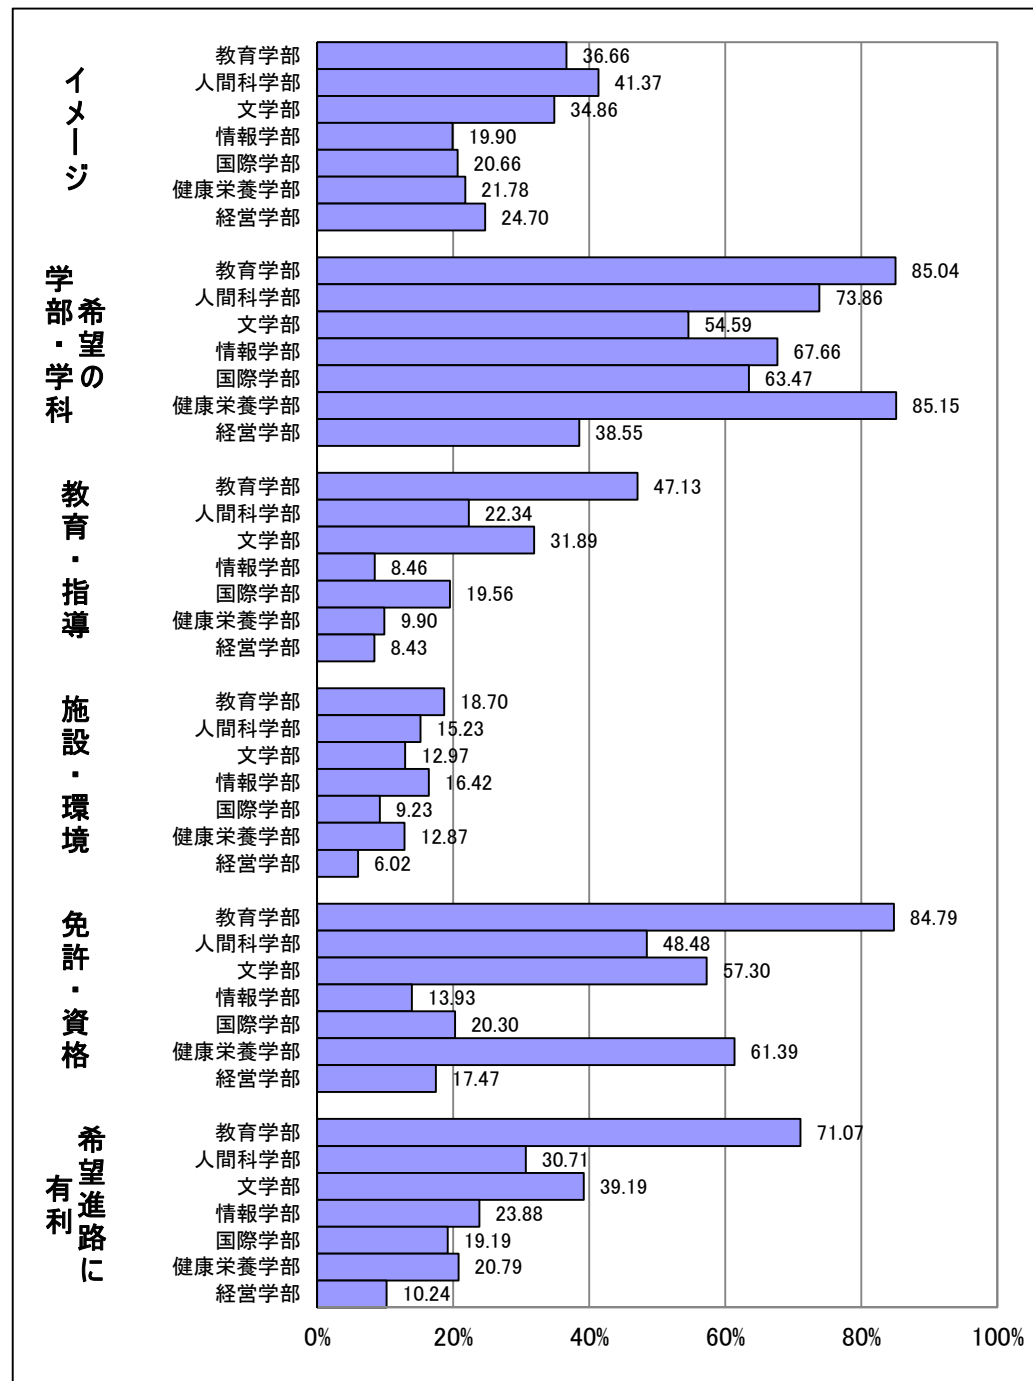

Q1 あなたはどの入学試験によって入学しましたか。

Q2-1 あなたは、本学のオープンキャンパスの開催情報を知っていましたか。

Q2-2 あなたは、本学のオープンキャンパスに参加しましたか。

Q3-1 あなたは、ホテルやイベント会場等で行われる進学相談会に参加しましたか。

Q3-2 (前問で参加したと回答した方にうかがいます。)参加した進学相談会で本学のブースに立ち寄りましたか。

Q3-3 (前問で立ち寄ったと回答した方にうかがいます。)立ち寄ったことは志望校決定にとって有益でしたか。

Q4-1 本学のホームページの内容は志望校決定にとって有益でしたか。

Q5-1 あなたは本学受験の際、以下の入試制度について知っていましたか。

ア) 全国入試特待生制度

Q5-1 あなたは本学受験の際、以下の入試制度について知っていましたか。

イ) 併願ダブル定額割引制度

Q5-1 あなたは本学受験の際、以下の入試制度について知っていましたか。

ウ) 複数回受験検定料割引制度

Q5-2 (全国入試を受験した方にうかがいます。)あなたは本学受験の際、全国入試特待生制度をどの程度意識しましたか。
※Q1の入試形態で、選択肢1(全国入試)を回答した人を母集団として集計

Q5-3 (併願ダブル定額割引制度を知っていた方にうかがいます。)あなたは本学受験の際、併願ダブル定額割引制度をどの程度意識しましたか。

Q5-4（複数回受験検定料割引制度を知っていた方にうかがいます。）あなたは本学受験の際、複数回受験検定料割引制度をどの程度意識しましたか。

Q6 あなたが本学を選んだ理由として、次の項目のうち、当てはまるものすべてにマークしてください。

Q7 あなたが大学や大学生活に期待するものは何ですか。