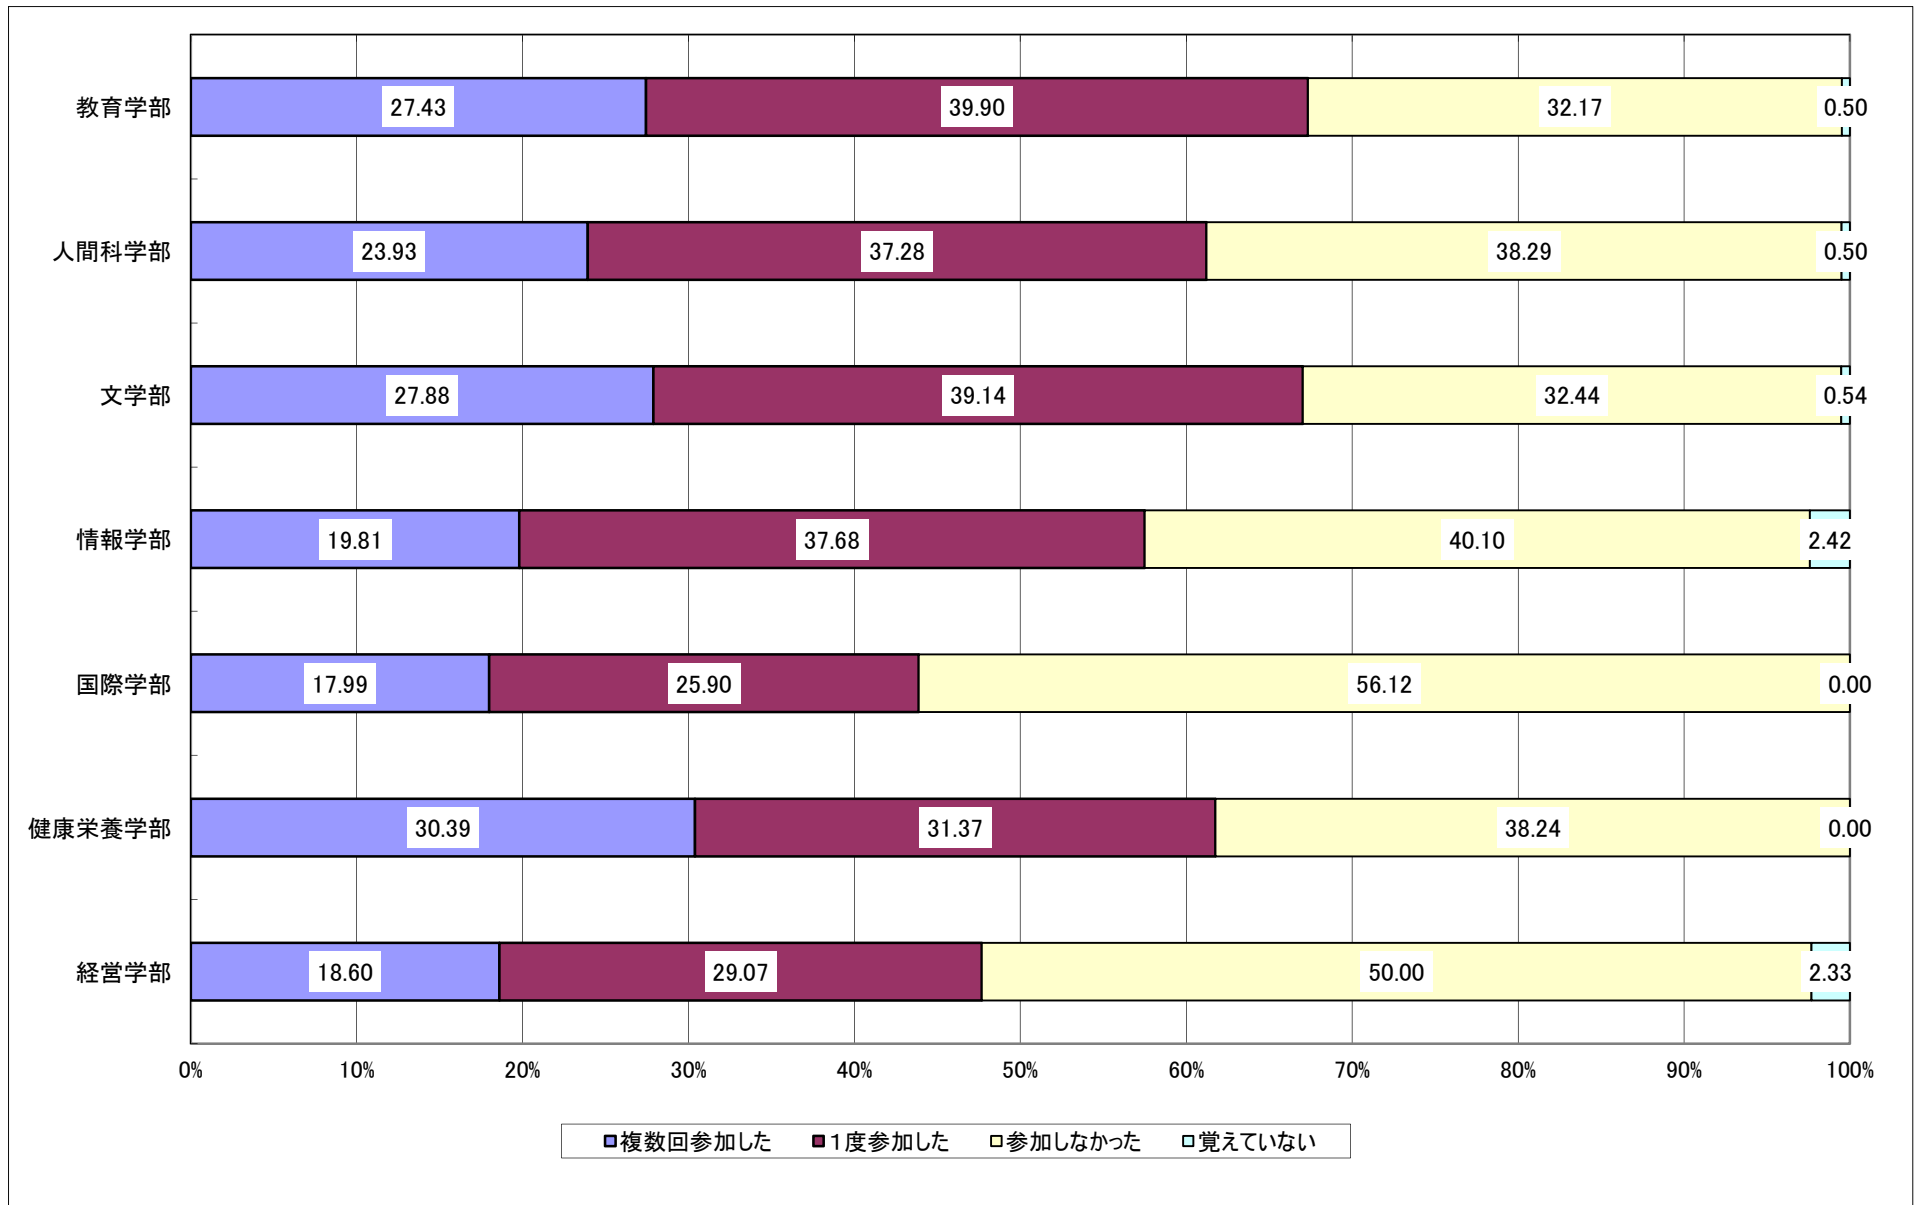

Q1 あなたはどの入学試験によって入学しましたか。

Q2-1 あなたは、本学のオープンキャンパスの開催情報を知っていましたか。

Q2-2 あなたは、本学のオープンキャンパスに参加しましたか。

Q3-1 あなたは、ホテルやイベント会場等で行われる進学相談会に参加しましたか。

Q3-2 (前問で参加したと回答した方にうかがいます。)参加した進学相談会で本学のブースに立ち寄りましたか。

Q3-3 (前問で立ち寄ったと回答した方にうかがいます。)立ち寄ったことは志望校決定にとって有益でしたか。

Q4-1 本学のホームページの内容は志望校決定にとって有益でしたか。

Q5-1 あなたは本学受験の際、以下の入試制度について知っていましたか。

ア) 全国入試特待生制度

Q5-1 あなたは本学受験の際、以下の入試制度について知っていましたか。

イ) 併願ダブル定額割引制度

Q5-1 あなたは本学受験の際、以下の入試制度について知っていましたか。

ウ) 複数回受験検定料割引制度

Q5-2 (全国入試を受験した方にうかがいます。)あなたは本学受験の際、全国入試特待生制度をどの程度意識しましたか。
※Q1の入試形態で、選択肢1(全国入試)を回答した人を母集団として集計