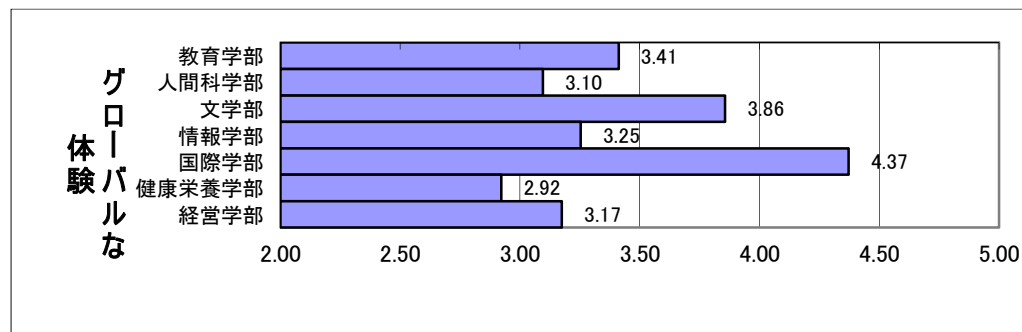

Q5-3 (併願ダブル定額割引制度を知っていた方にうかがいます。)あなたは本学受験の際、併願ダブル定額割引制度をどの程度意識しましたか。

Q5-4（複数回受験検定料割引制度を知っていた方にうかがいます。）あなたは本学受験の際、複数回受験検定料割引制度をどの程度意識しましたか。

Q6 あなたが本学を選んだ理由として、次の項目のうち、当てはまるものすべてにマークしてください。

Q7 あなたが大学や大学生活に期待するものは何ですか。