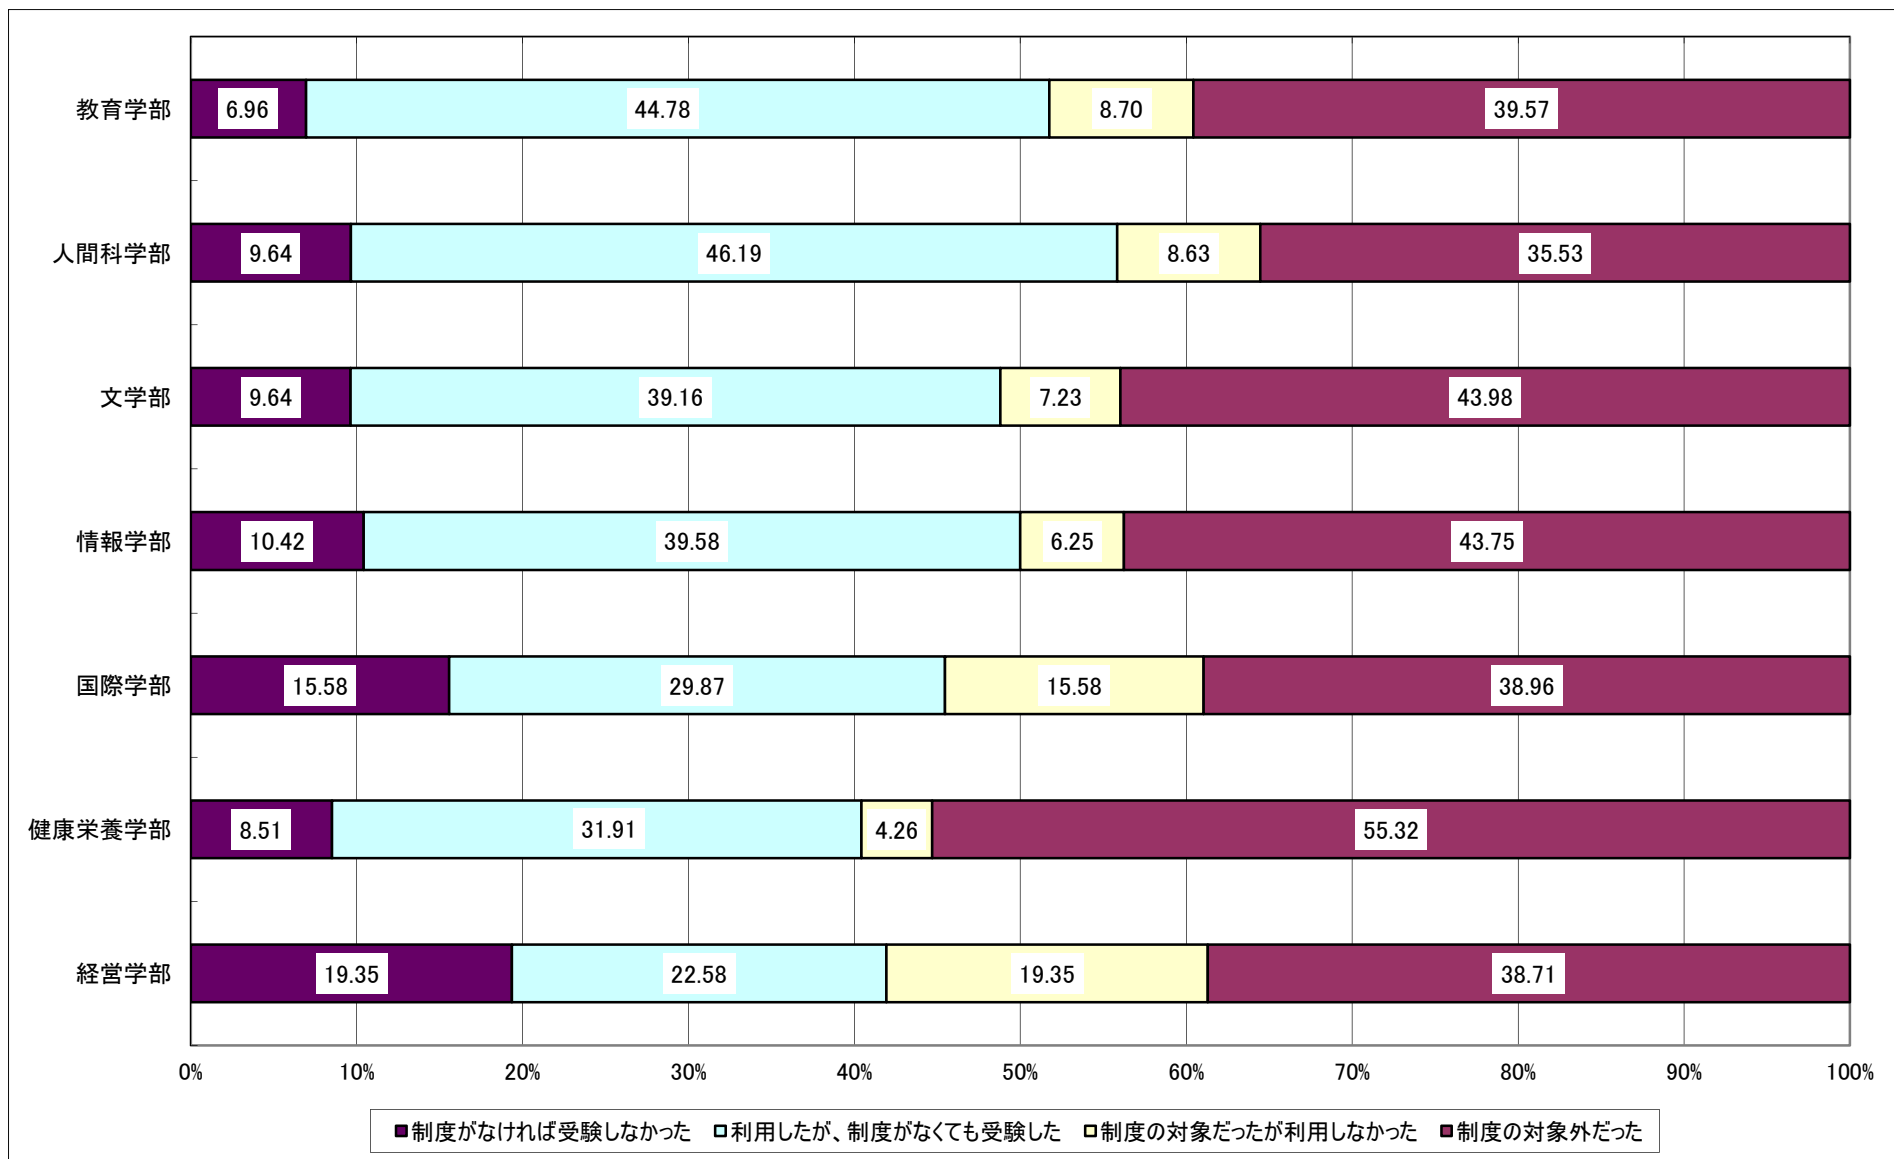

Q5-3 (併願ダブル定額割引制度を知っていた方にうかがいます。)あなたは本学受験の際、併願ダブル定額割引制度をどの程度意識しましたか。