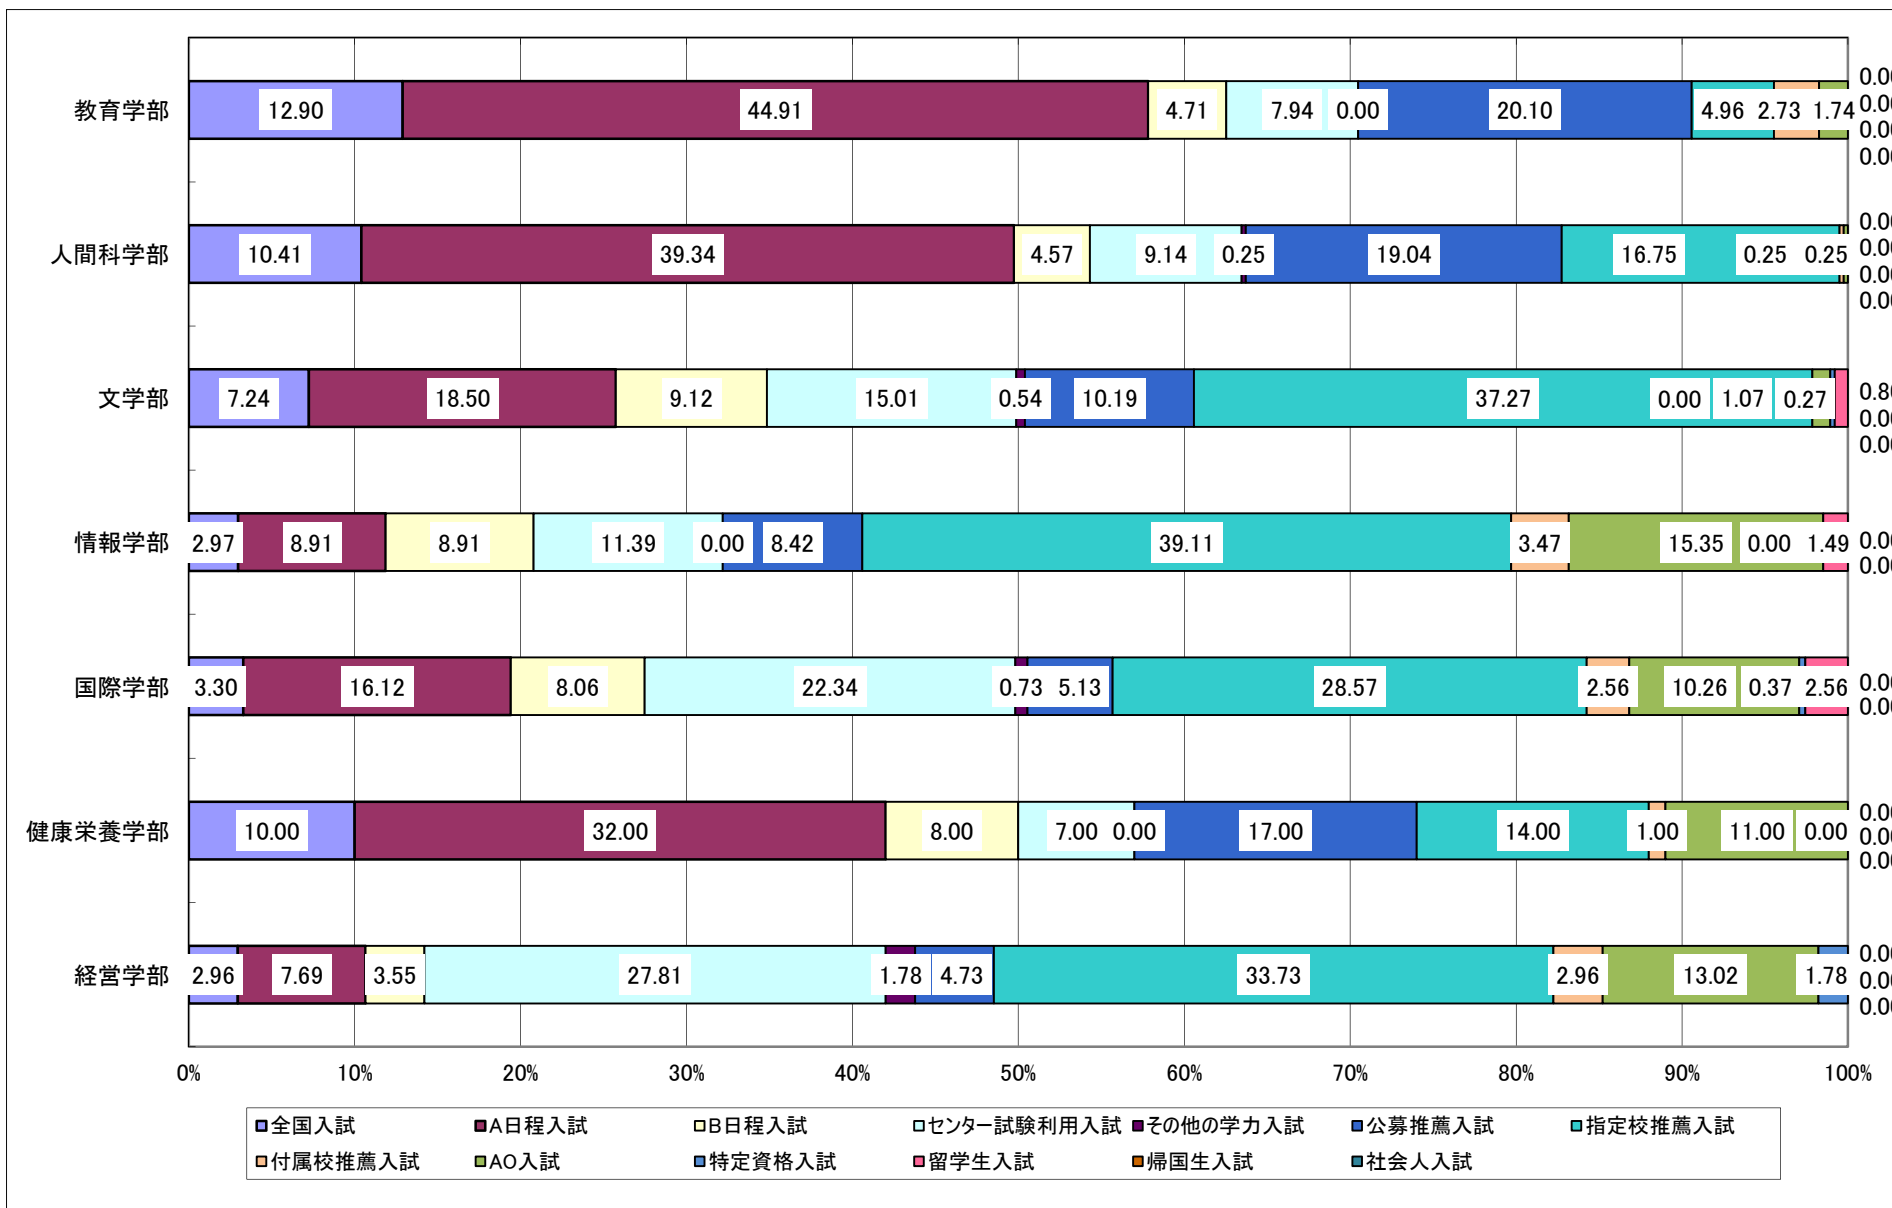

Q1 あなたはどの入学試験によって入学しましたか。

Q2-1 あなたは、本学のオープンキャンパスの開催情報を知っていましたか。

Q2-2 あなたは、本学のオープンキャンパスに参加しましたか。

Q3-1 あなたは、ホテルやイベント会場等で行われる進学相談会に参加しましたか。

Q3-2 (前問で参加したと回答した方にうかがいます。)参加した進学相談会で本学のブースに立ち寄りましたか。

Q3-3 (前問で立ち寄ったと回答した方にうかがいます。)立ち寄ったことは志望校決定にとって有益でしたか。

Q4-1 本学のホームページの内容は志望校決定にとって有益でしたか。

Q5-1 あなたは本学受験の際、以下の入試制度について知っていましたか。

ア) 全国入試特待生制度

Q5-1 あなたは本学受験の際、以下の入試制度について知っていましたか。

イ) 併願ダブル定額割引制度

Q5-1 あなたは本学受験の際、以下の入試制度について知っていましたか。

ウ) 複数回受験検定料割引制度

Q5-2 (全国入試を受験した方にうかがいます。)あなたは本学受験の際、全国入試特待生制度をどの程度意識しましたか。
※Q1の入試形態で、選択肢1(全国入試)を回答した人を母集団として集計