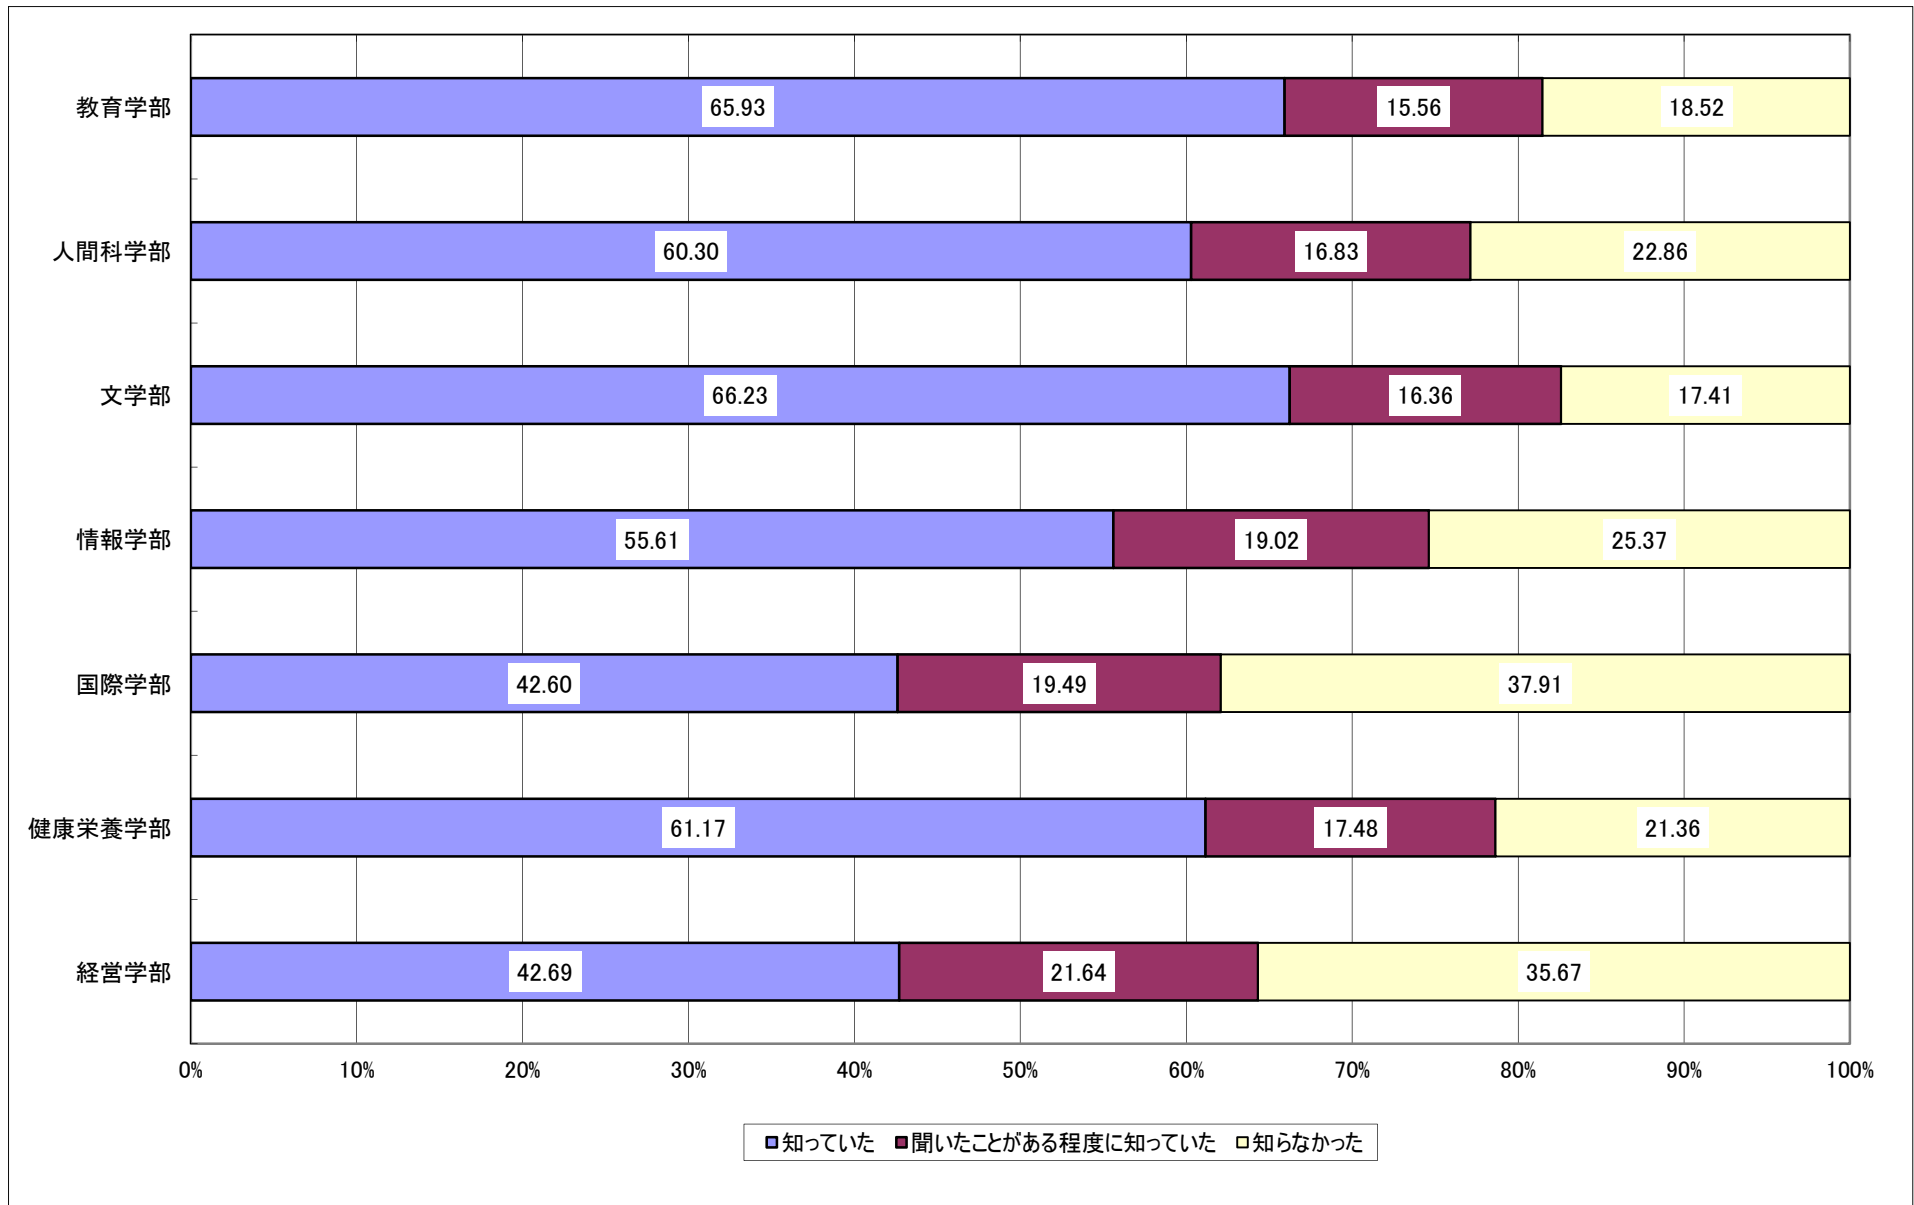

Q1 あなたはどの入学試験によって入学しましたか。

Q2-1 あなたは、本学のオープンキャンパスの開催情報を知っていましたか。

Q2-2 あなたは、本学のオープンキャンパスに参加しましたか。

Q3-1 あなたは、ホテルやイベント会場等で行われる進学相談会に参加しましたか。

Q3-2 (前問で参加したと回答した方にうかがいます。)参加した進学相談会で本学のブースに立ち寄りましたか。

Q3-3 (前問で立ち寄ったと回答した方にうかがいます。)立ち寄ったことは志望校決定にとって有益でしたか。