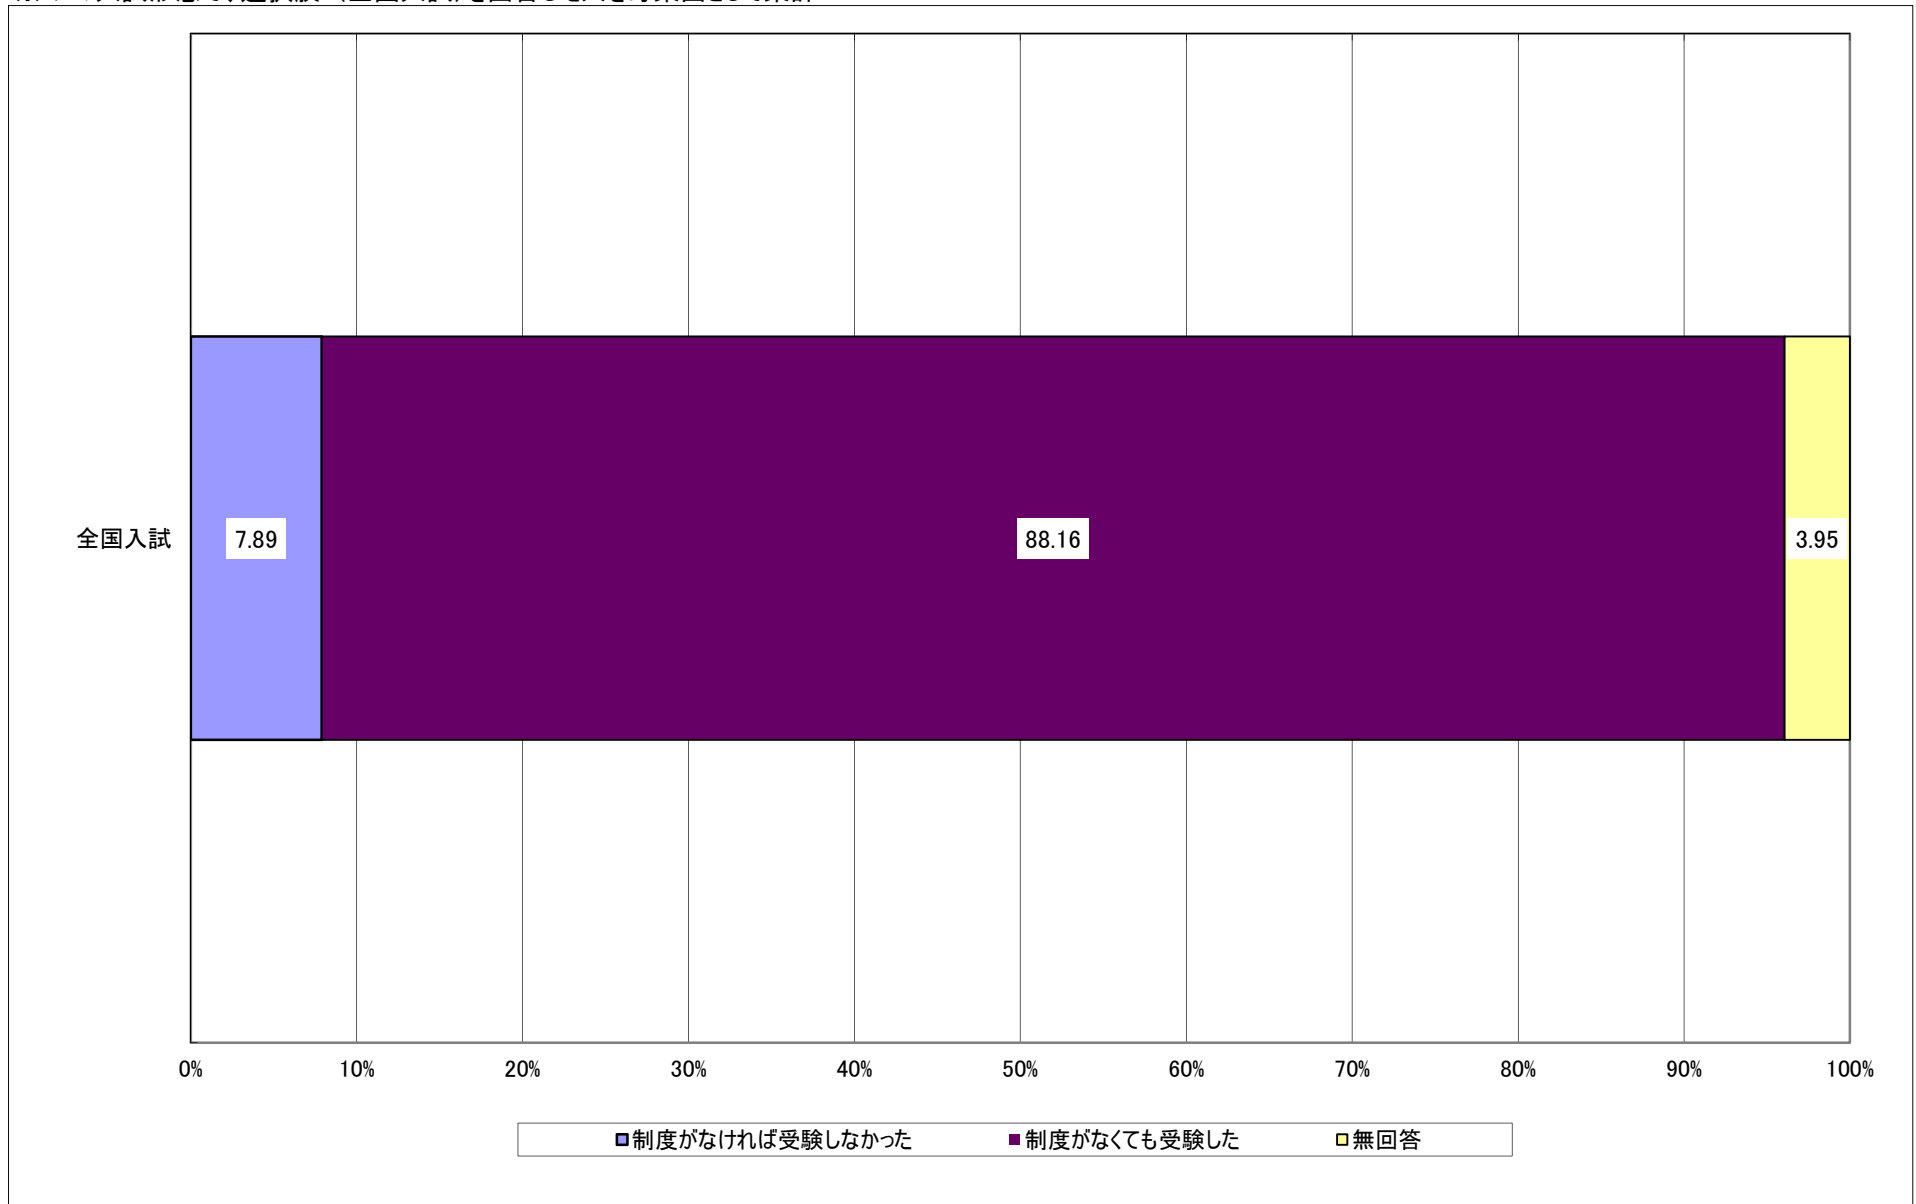

Q1 あなたはどの入学試験によって入学しましたか。

Q2-1 あなたは、本学のオープンキャンパスの開催情報を知っていましたか。

Q2-2 あなたは、本学のオープンキャンパスに参加しましたか。

Q3-1 あなたは、ホテルやイベント会場等で行われる進学相談会に参加しましたか。

Q3-2 (前問で参加したと回答した方にうかがいます。)参加した進学相談会で本学のブースに立ち寄りましたか。

Q3-3 (前問で立ち寄ったと回答した方にうかがいます。)立ち寄ったことは志望校決定にとって有益でしたか。

Q4-1 本学のホームページの内容は志望校決定にとって有益でしたか。

Q5-1 あなたは本学受験の際、以下の入試制度について知っていましたか。

ア) 全国入試特待生制度

Q5-1 あなたは本学受験の際、以下の入試制度について知っていましたか。

イ) 併願ダブル定額割引制度

Q5-1 あなたは本学受験の際、以下の入試制度について知っていましたか。

ウ) 複数回受験検定料割引制度

Q5-2 (全国入試を受験した方にうかがいます。)あなたは本学受験の際、全国入試特待生制度をどの程度意識しましたか。
※Q1の入試形態で、選択肢1(全国入試)を回答した人を母集団として集計