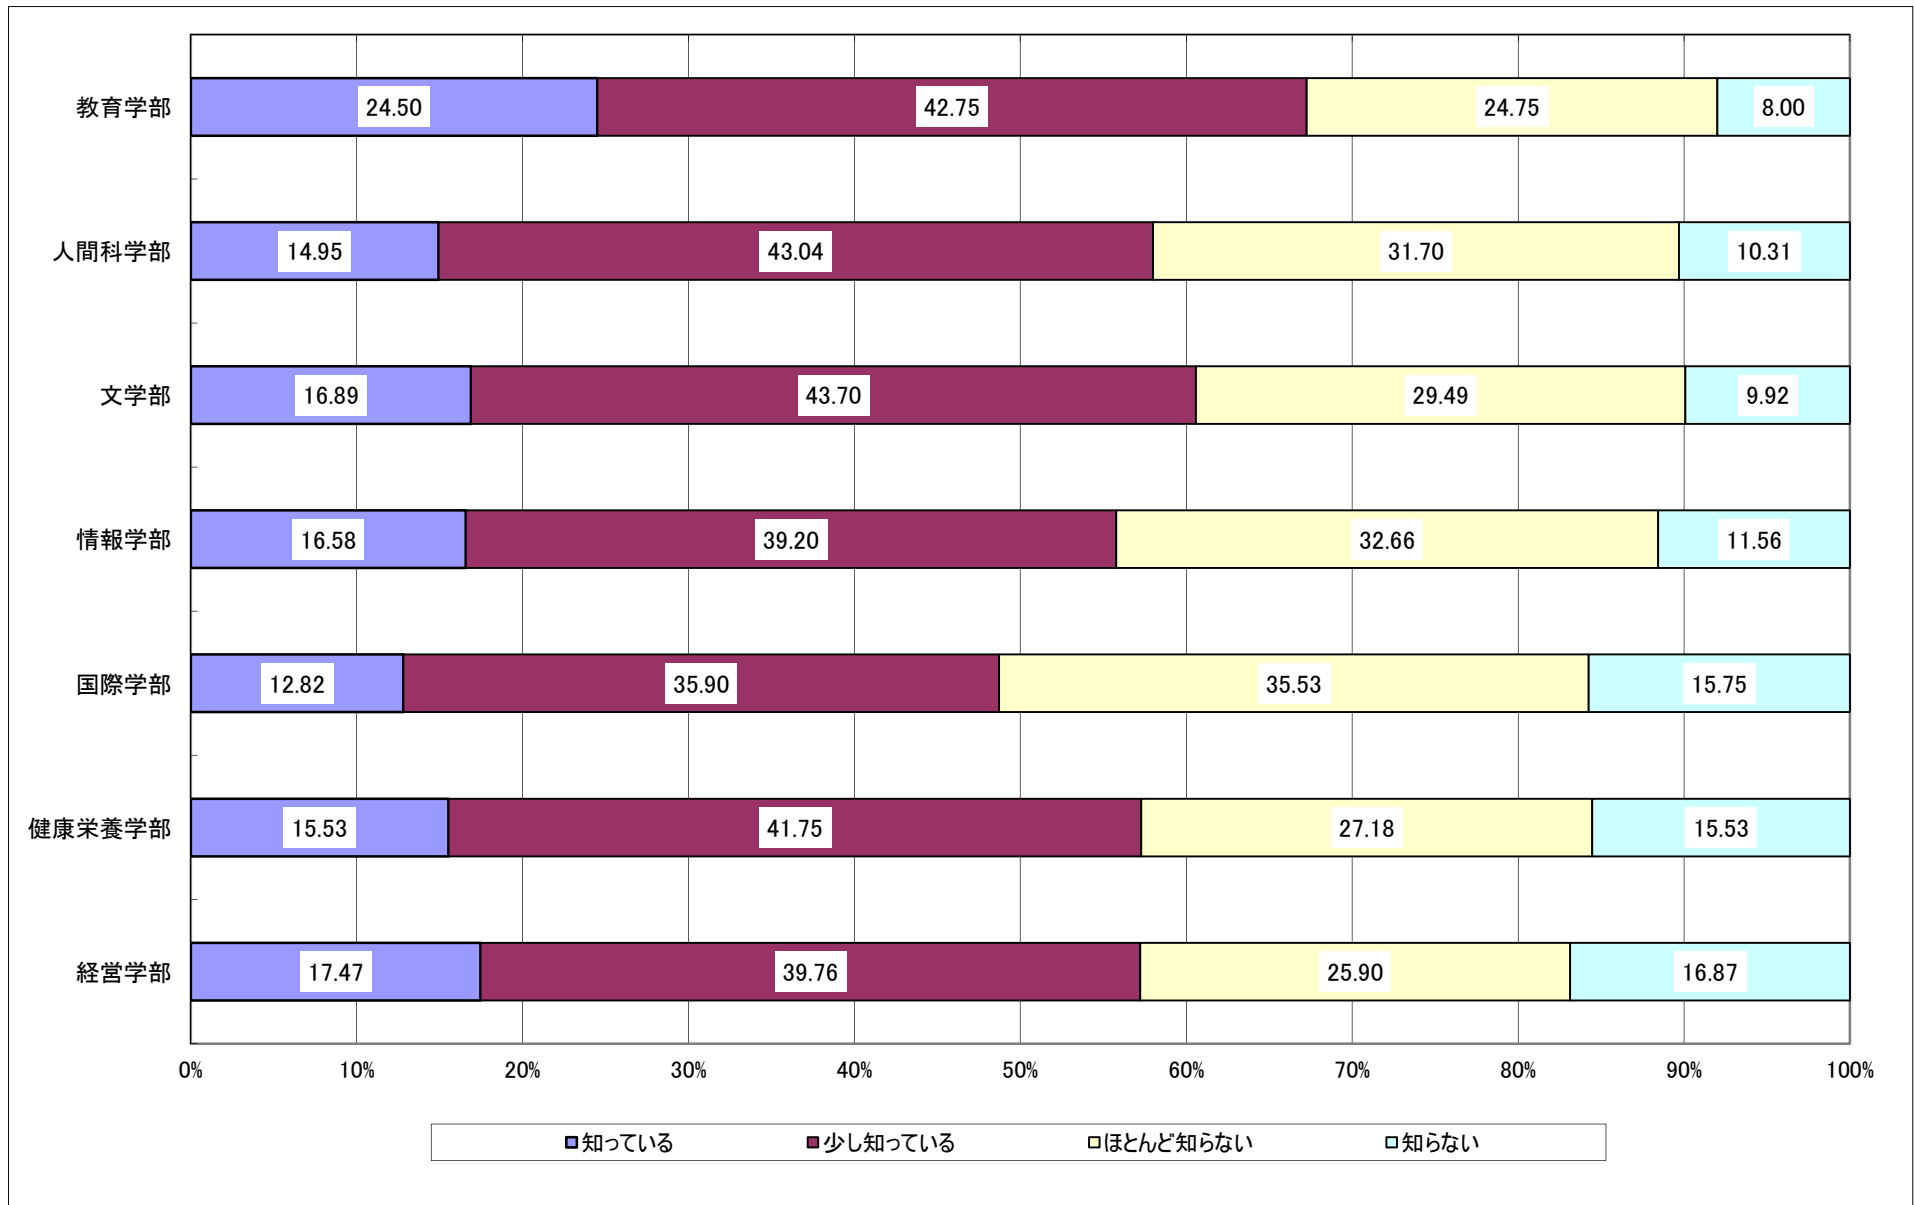

Q12 本学は、「人間愛の教育」を教育の理念としていますが、あなたはこれをどの程度知っていますか。