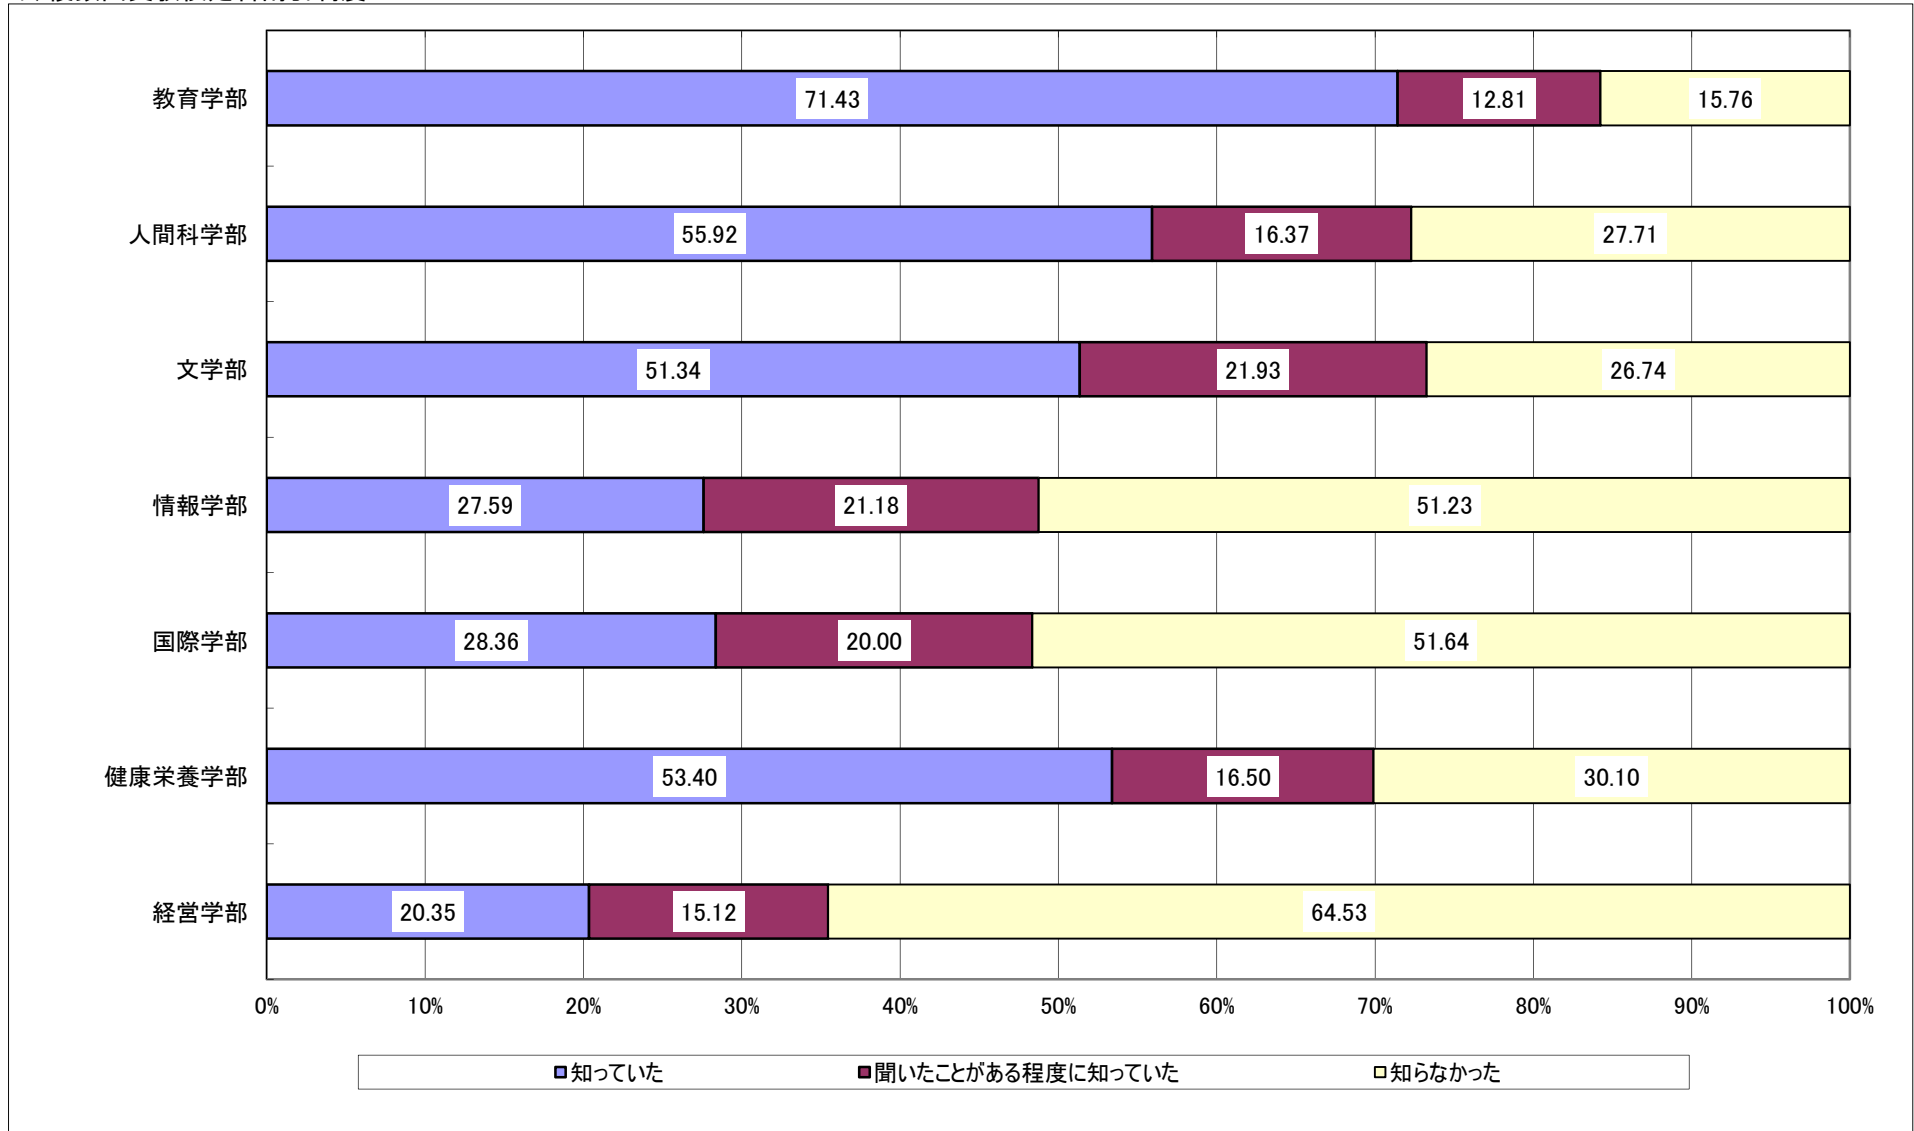

Q1 あなたはどの入学試験によって入学しましたか。

Q2-1 あなたは、本学のオープンキャンパスの開催情報を知っていましたか。

Q2-2 あなたは、本学のオープンキャンパスに参加しましたか。

Q3-1 あなたは、ホテルやイベント会場等で行われる進学相談会に参加しましたか。

Q3-2 (前問で参加したと回答した方にうかがいます。)参加した進学相談会で本学のブースに立ち寄りましたか。

Q3-3 (前問で立ち寄ったと回答した方にうかがいます。)立ち寄ったことは志望校決定にとって有益でしたか。

Q4-1 本学のホームページの内容は志望校決定にとって有益でしたか。

Q5-1 あなたは本学受験の際、以下の入試制度について知っていましたか。

ア) 全国入試特待生制度

Q5-1 あなたは本学受験の際、以下の入試制度について知っていましたか。

イ) 併願ダブル定額割引制度

Q5-1 あなたは本学受験の際、以下の入試制度について知っていましたか。

ウ) 複数回受験検定料割引制度

Q5-2 (全国入試を受験した方にうかがいます。)あなたは本学受験の際、全国入試特待生制度をどの程度意識しましたか。
※Q1の入試形態で、選択肢1(全国入試)を回答した人を母集団として集計