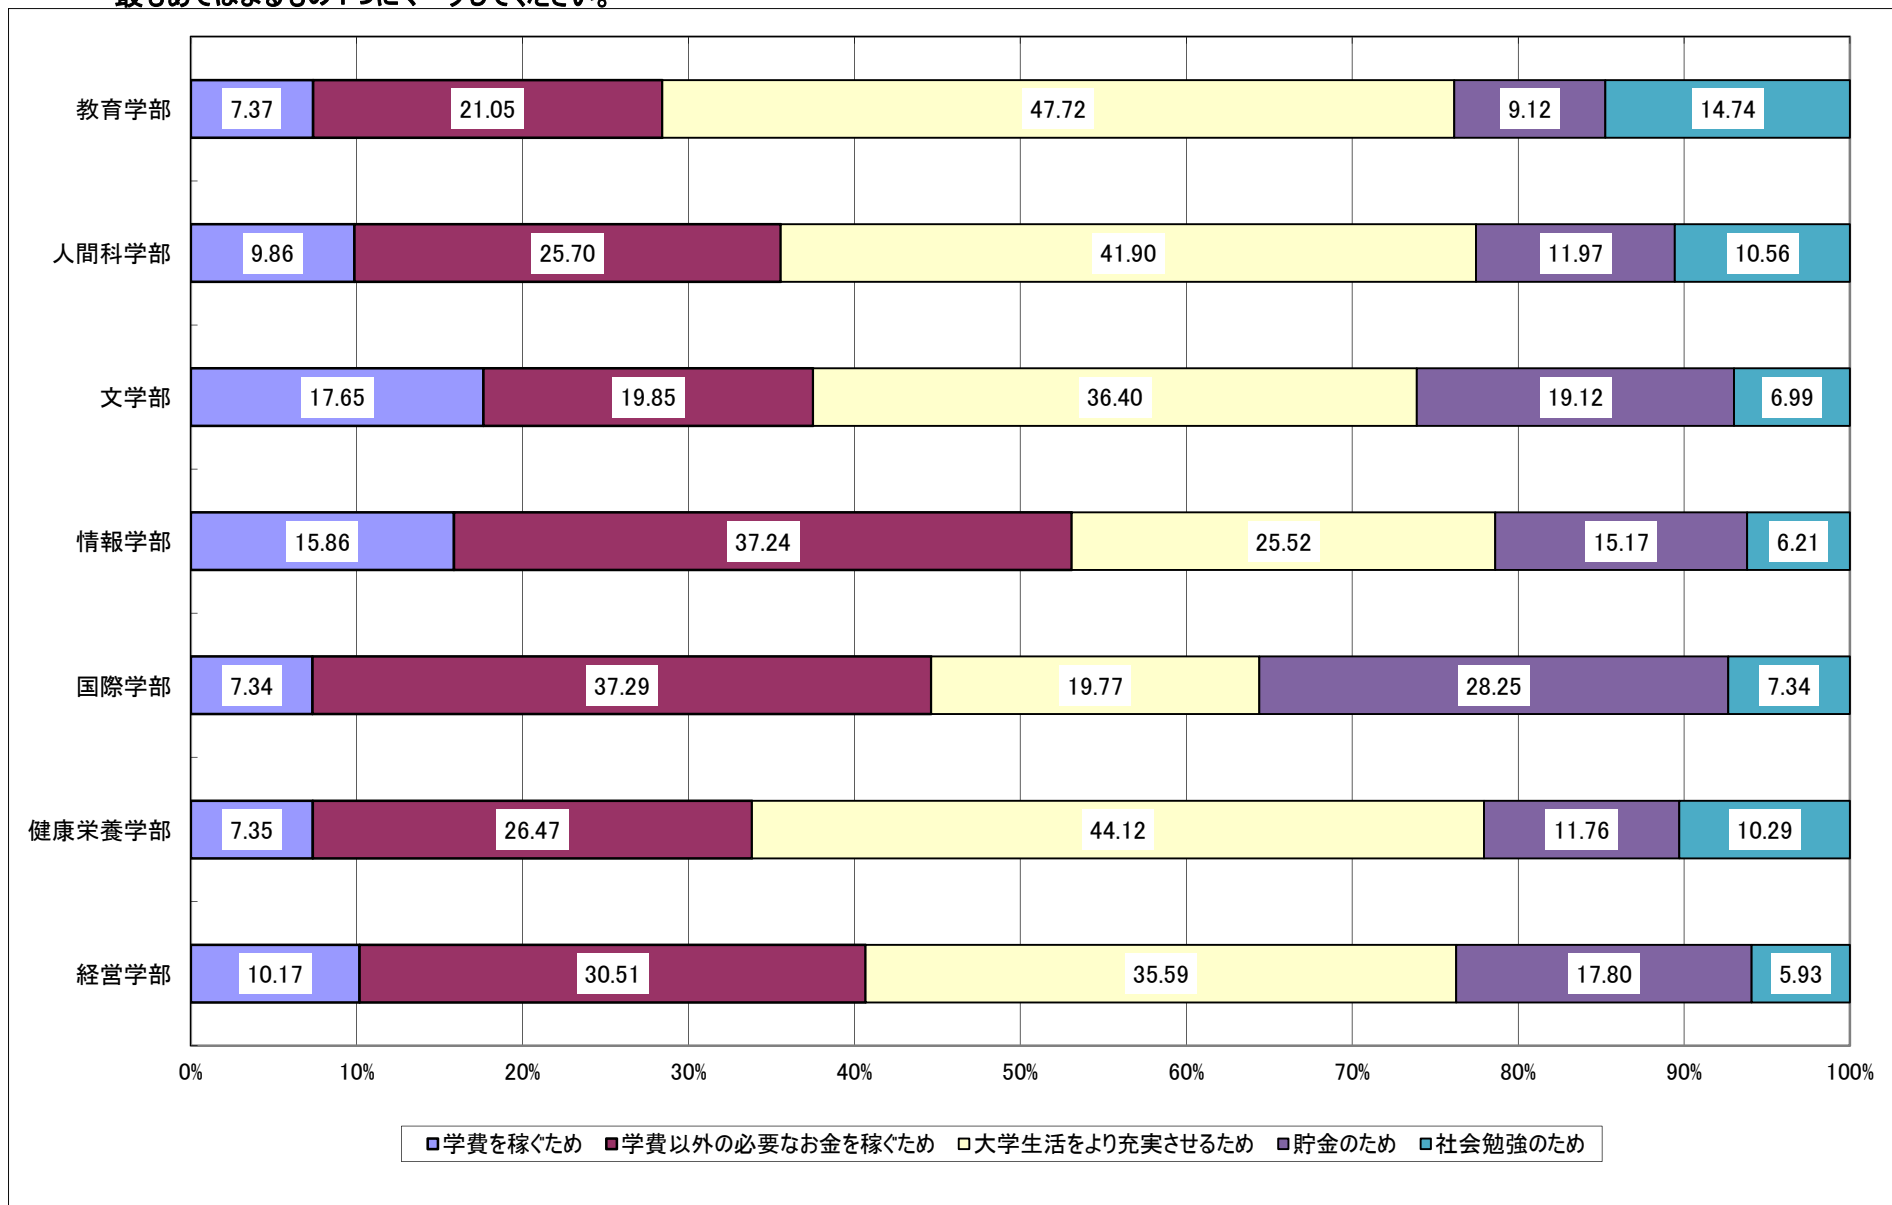

Q9-2 (前問ですでにアルバイトを始めている、これから始める予定であると回答した方にうかがいます。)あなたがアルバイトを行う最大の理由は何ですか。最もあてはまるもの1つにマークしてください。