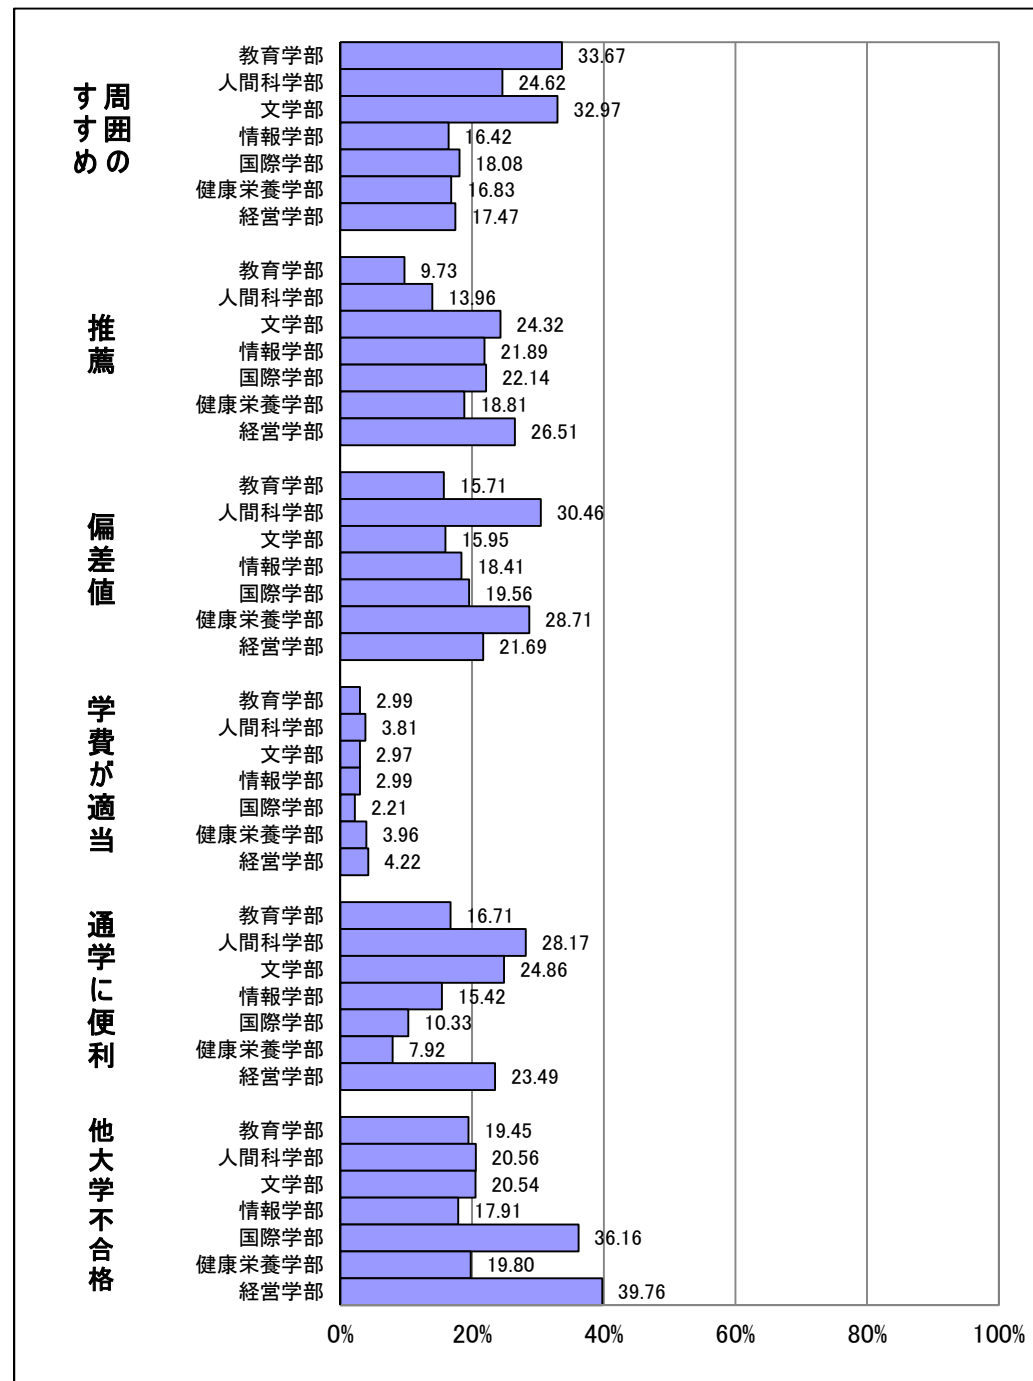

Q6 あなたが本学を選んだ理由として、次の項目のうち、当てはまるものすべてにマークしてください。