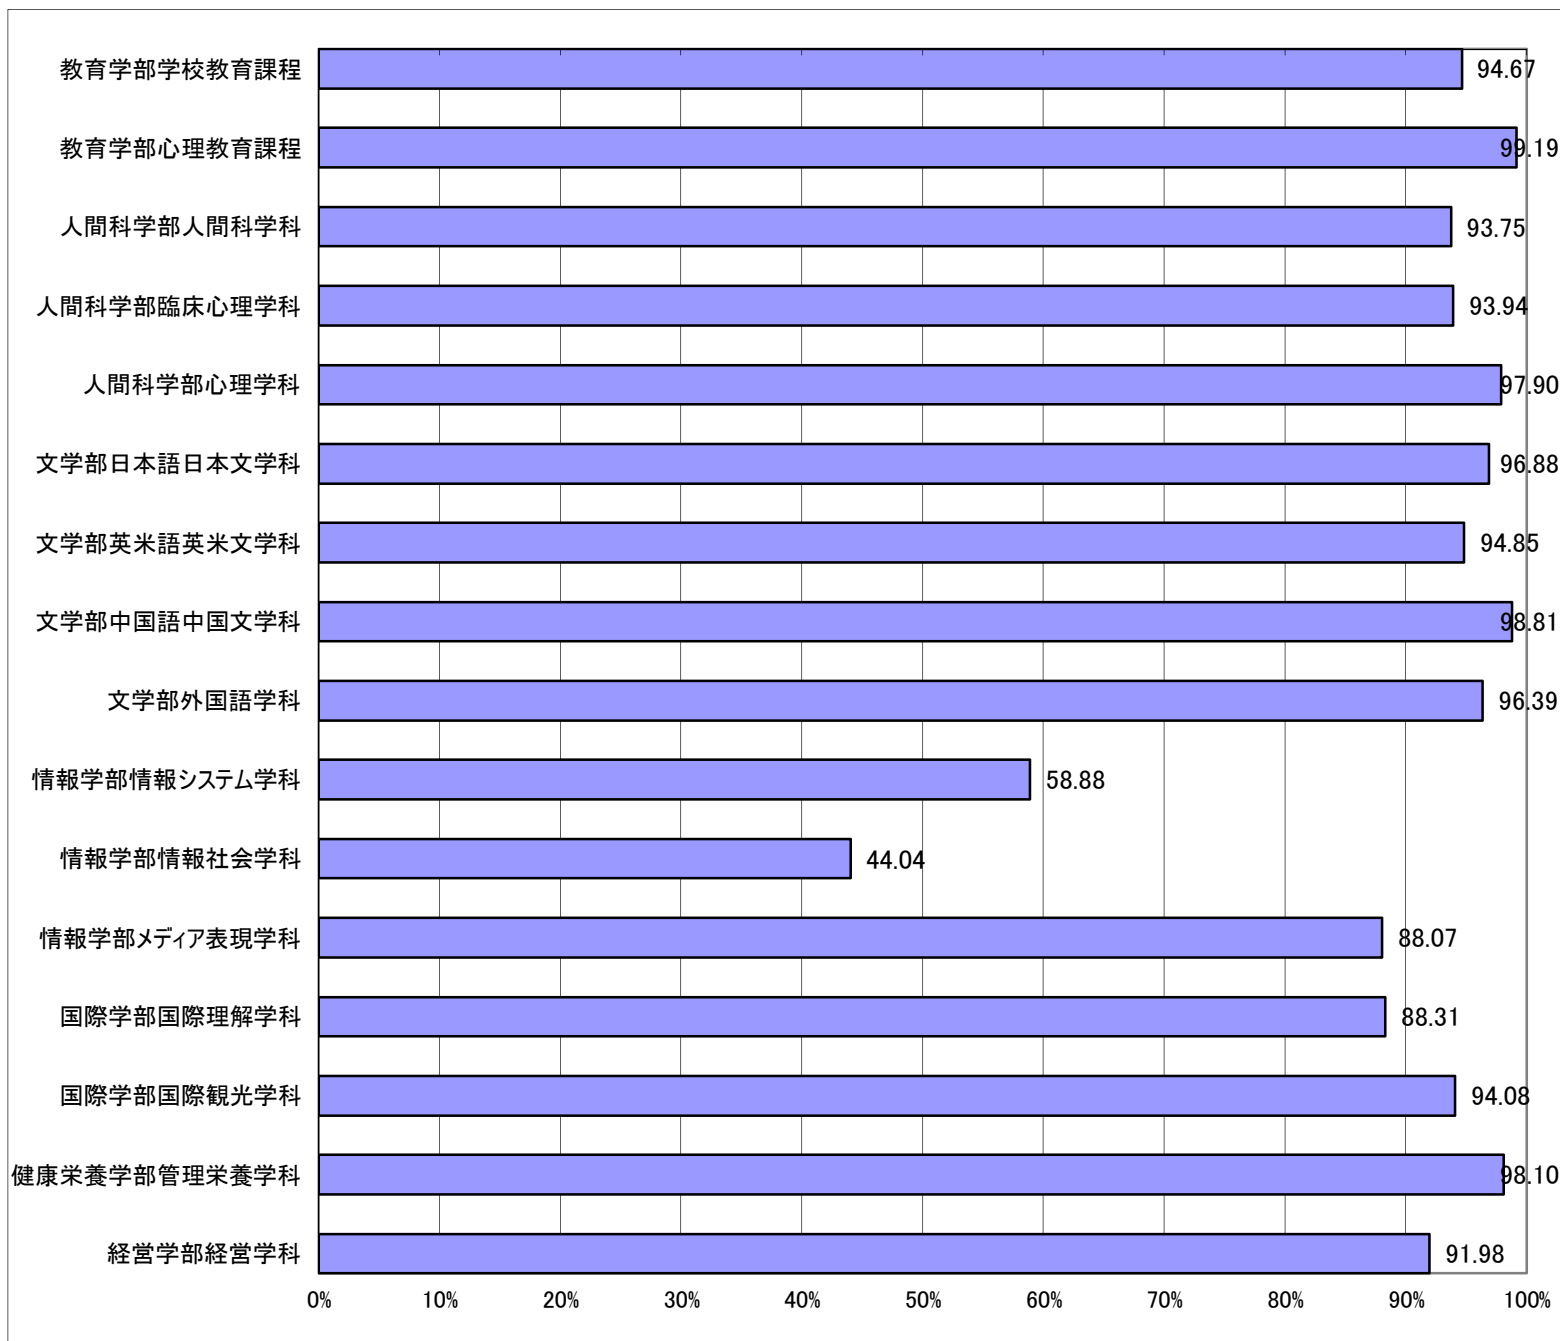

Q11 あなたが大学生活で不安に感じていることは何ですか。当てはまるものすべてにマークしてください。

Q12 本学は、「人間愛の教育」を教育の理念としていますが、あなたはこれをどの程度知っていますか。

Q13 本学に入学したことを誇りに思っていますか。

Q15 あなたの所属学科等を教えてください。

入学者数	回答数	回答率
300	284	94.67%
123	122	99.19%
144	135	93.75%
132	124	93.94%
143	140	97.90%
128	124	96.88%
97	92	94.85%
84	83	98.81%
83	80	96.39%
107	63	58.88%
109	48	44.04%
109	96	88.07%
154	136	88.31%
152	143	94.08%
105	103	98.10%
187	172	91.98%