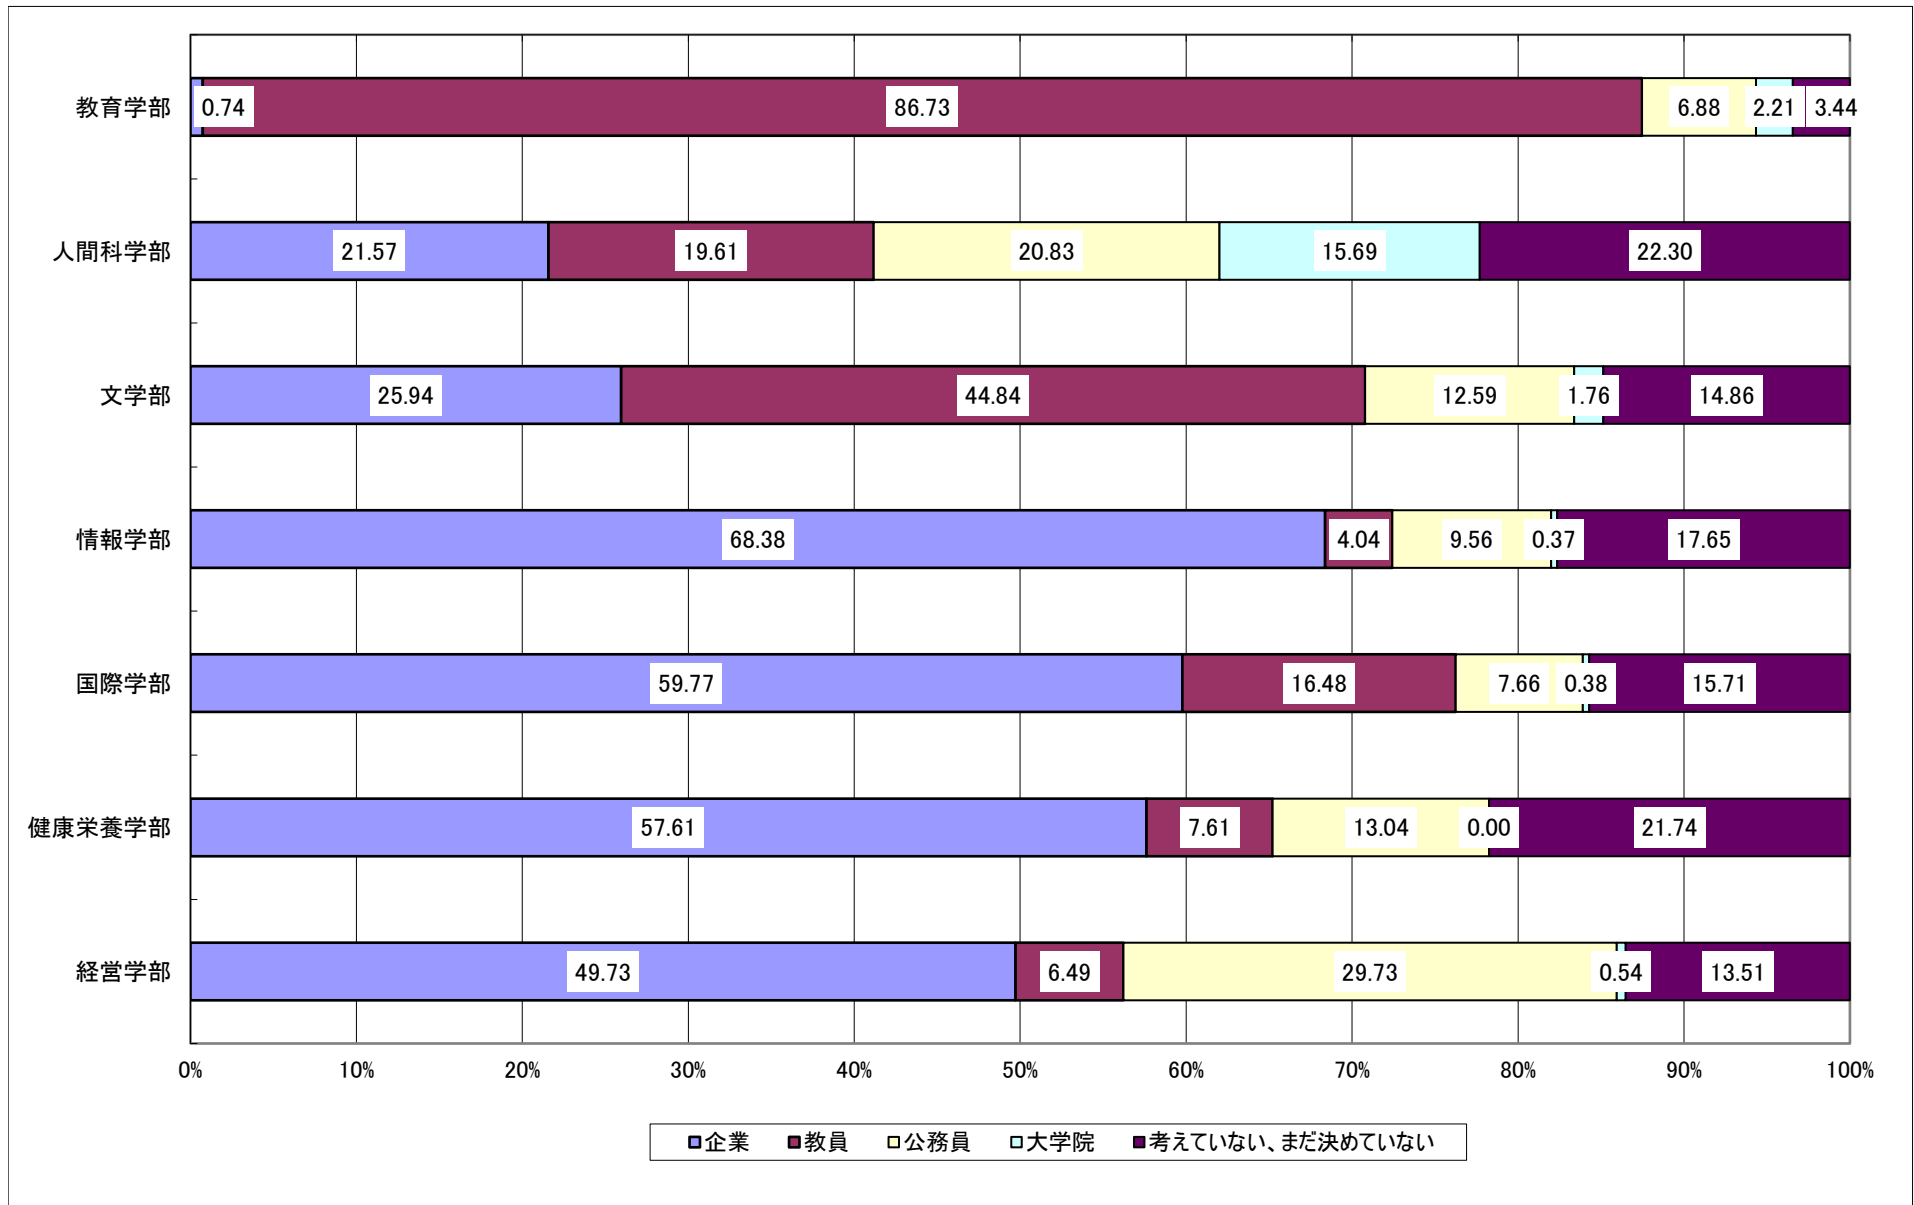

Q8 あなたが大学在学中に取得したい免許・資格・検定は何ですか。当てはまるものすべてにマークしてください。

Q9-1 あなたは現在アルバイトをしていますか。

Q9-2 (前問ですでにアルバイトを始めている、これから始める予定であると回答した方にうかがいます。)あなたがアルバイトを行う最大の理由は何ですか。
最もあてはまるもの1つにマークしてください。

Q10 卒業後の進路について、現時点ではどのように考えていますか。