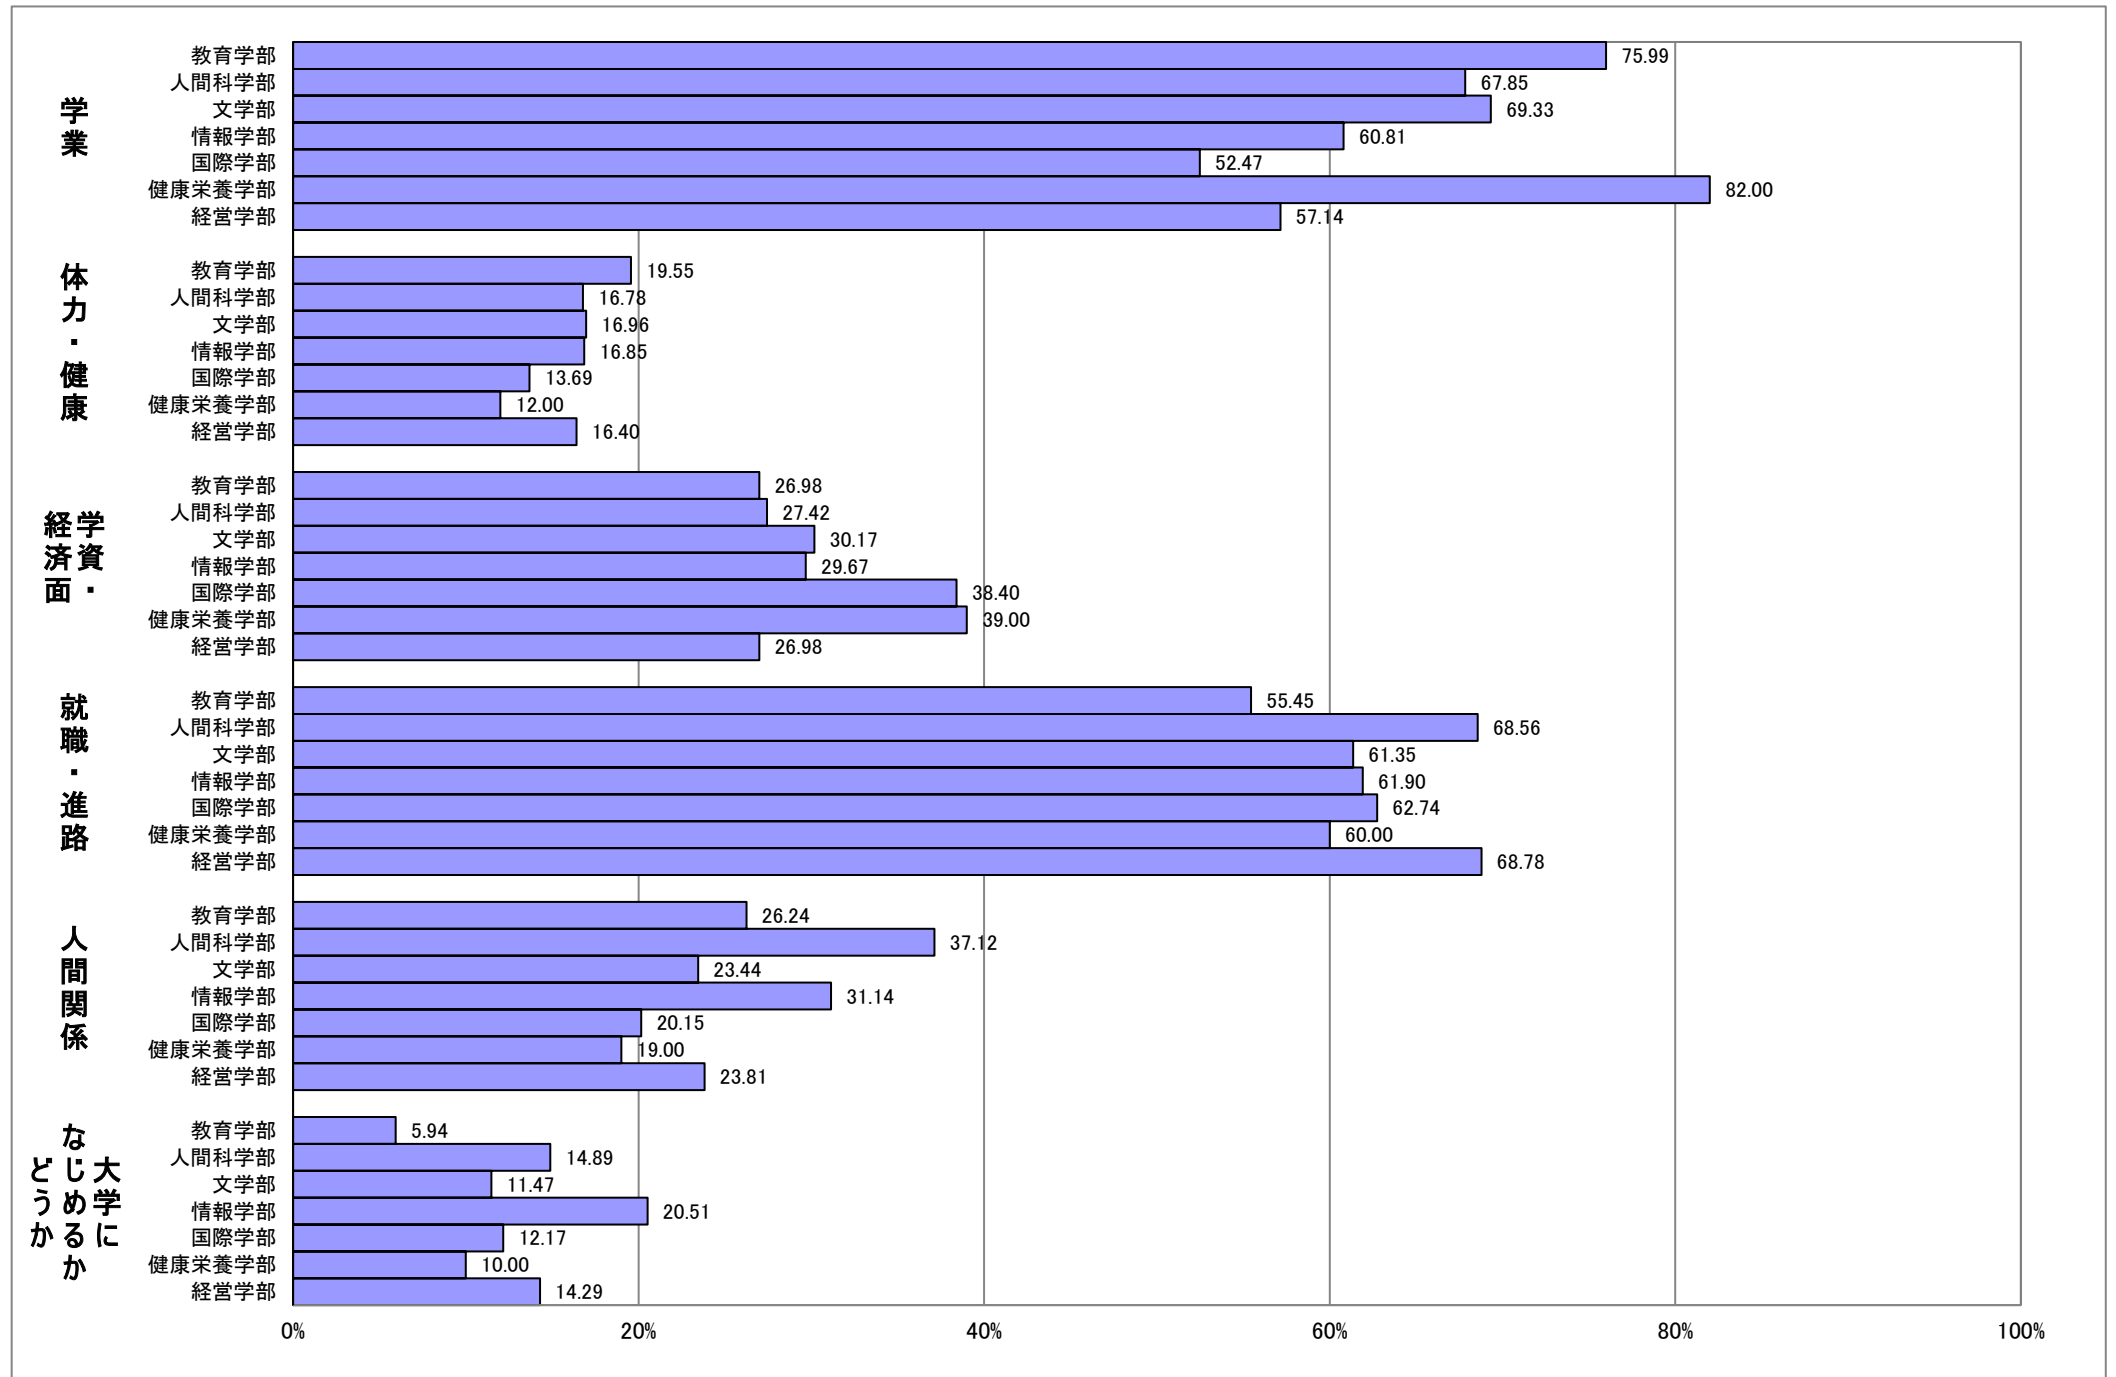

Q11 あなたが大学生生活で不安に感じていることは何ですか。当てはまるものすべてにマークしてください。