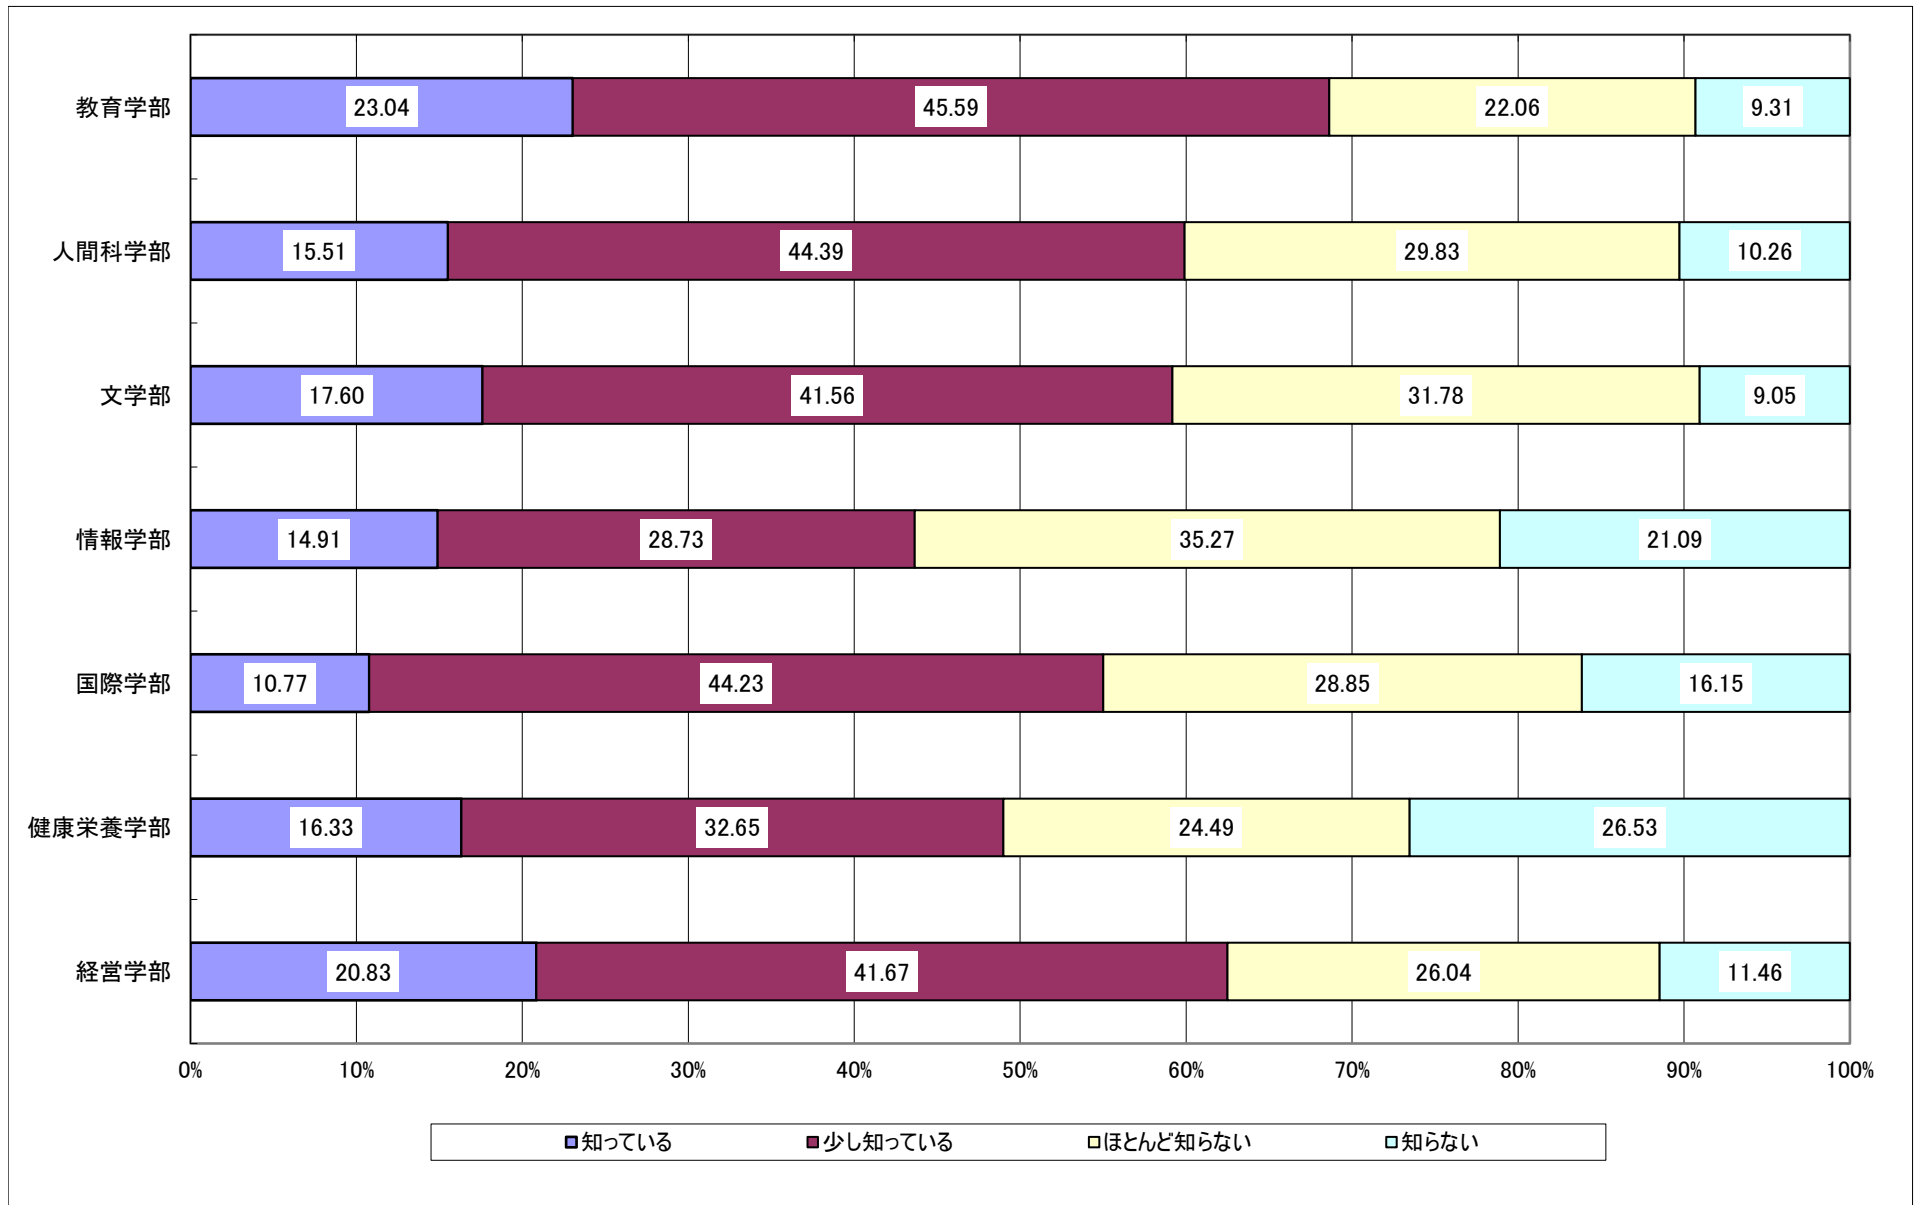

Q12 本学は、「人間愛の教育」を教育の理念としていますが、あなたはこれをどの程度知っていますか。