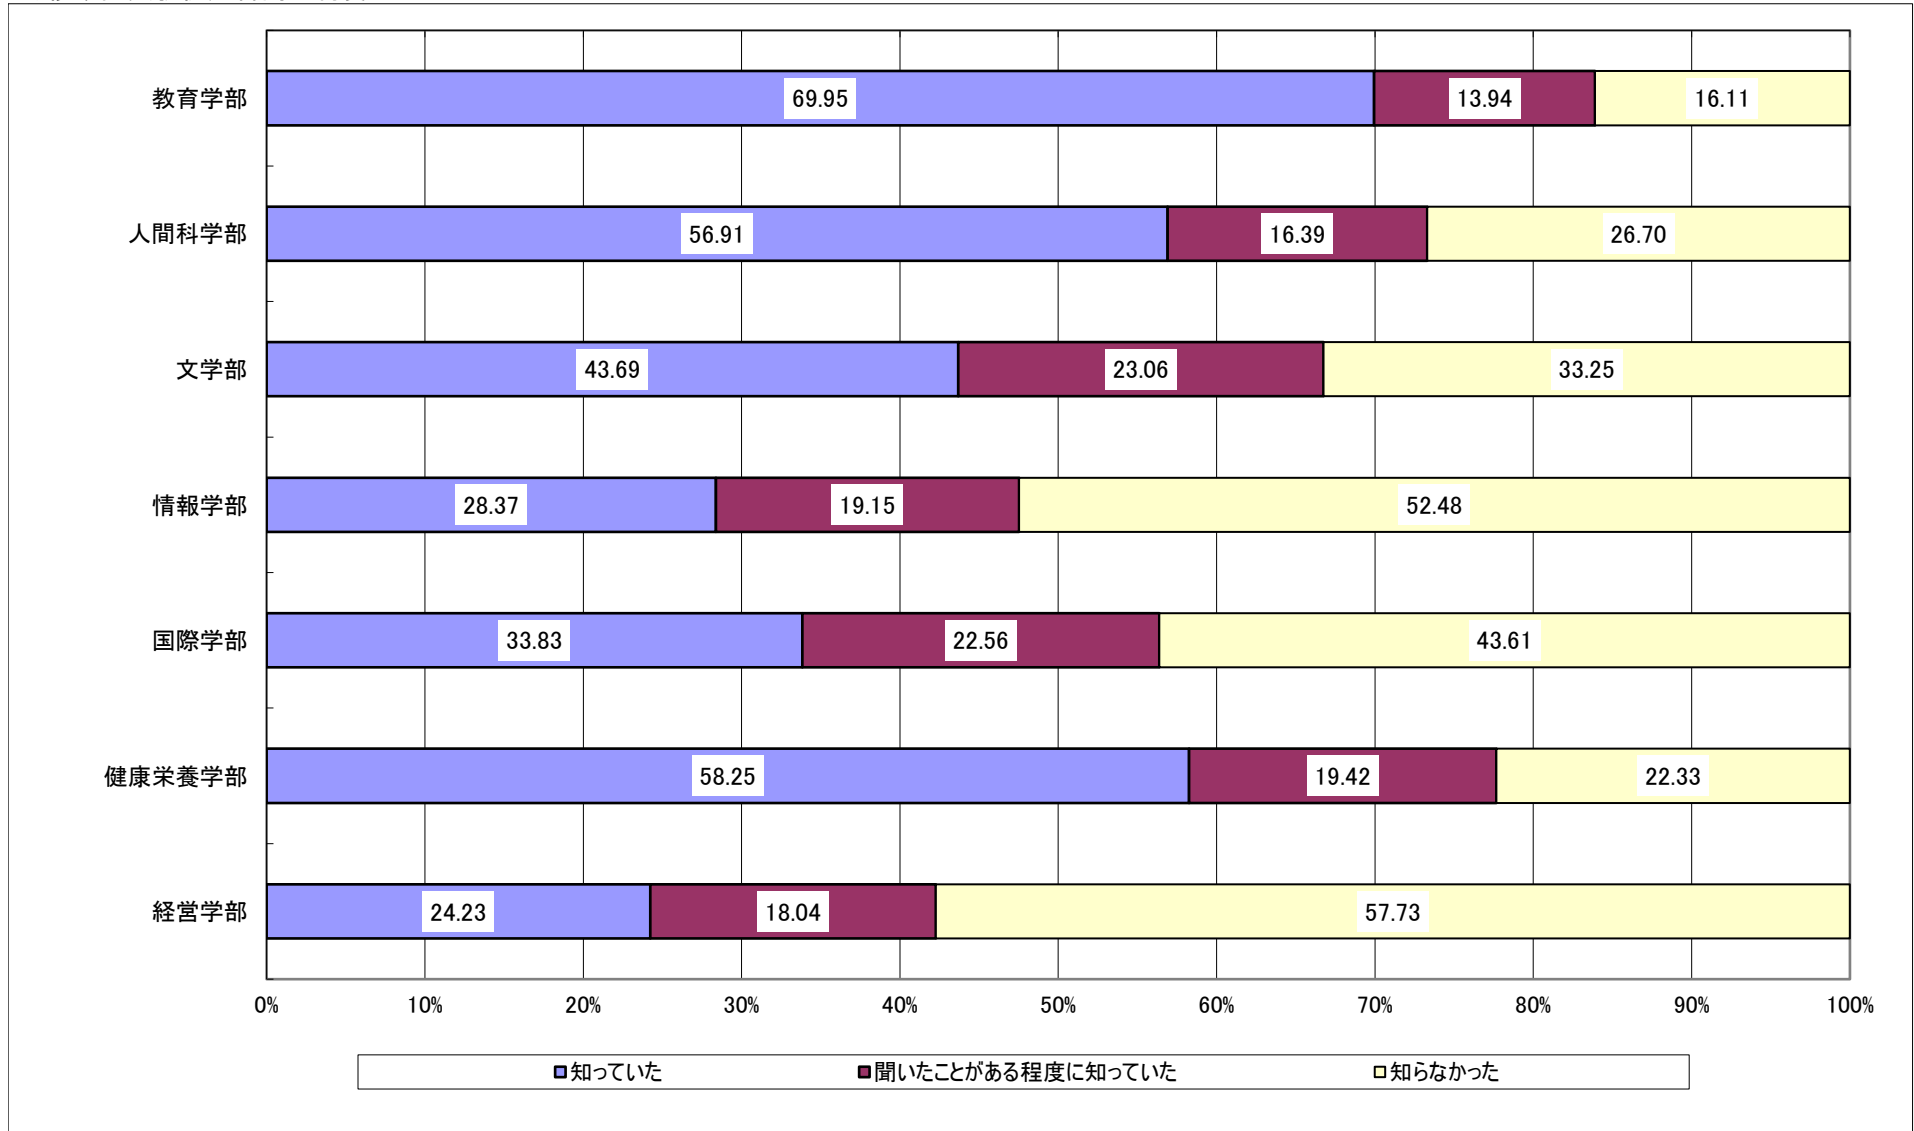

Q1 あなたはどの入学試験によって入学しましたか。

Q2-1 あなたは、本学のオープンキャンパスの開催情報を知っていましたか。

Q2-2 あなたは、本学のオープンキャンパスに参加しましたか。

Q3-1 あなたは、ホテルやイベント会場等で行われる進学相談会に参加しましたか。

Q3-2 (前問で参加したと回答した方にうかがいます。)参加した進学相談会で本学のブースに立ち寄りましたか。

Q3-3 (前問で立ち寄ったと回答した方にうかがいます。)立ち寄ったことは志望校決定にとって有益でしたか。

Q4-1 本学のホームページの内容は志望校決定にとって有益でしたか。

Q5-1 あなたは本学受験の際、以下の入試制度について知っていましたか。

ア) 全国入試特待生制度

Q5-1 あなたは本学受験の際、以下の入試制度について知っていましたか。

イ) 併願ダブル定額割引制度

Q5-1 あなたは本学受験の際、以下の入試制度について知っていましたか。

ウ) 複数回受験検定料割引制度

Q5-2 (全国入試を受験した方にうかがいます。)あなたは本学受験の際、全国入試特待生制度をどの程度意識しましたか。
※Q1の入試形態で、選択肢1(全国入試)を回答した人を母集団として集計