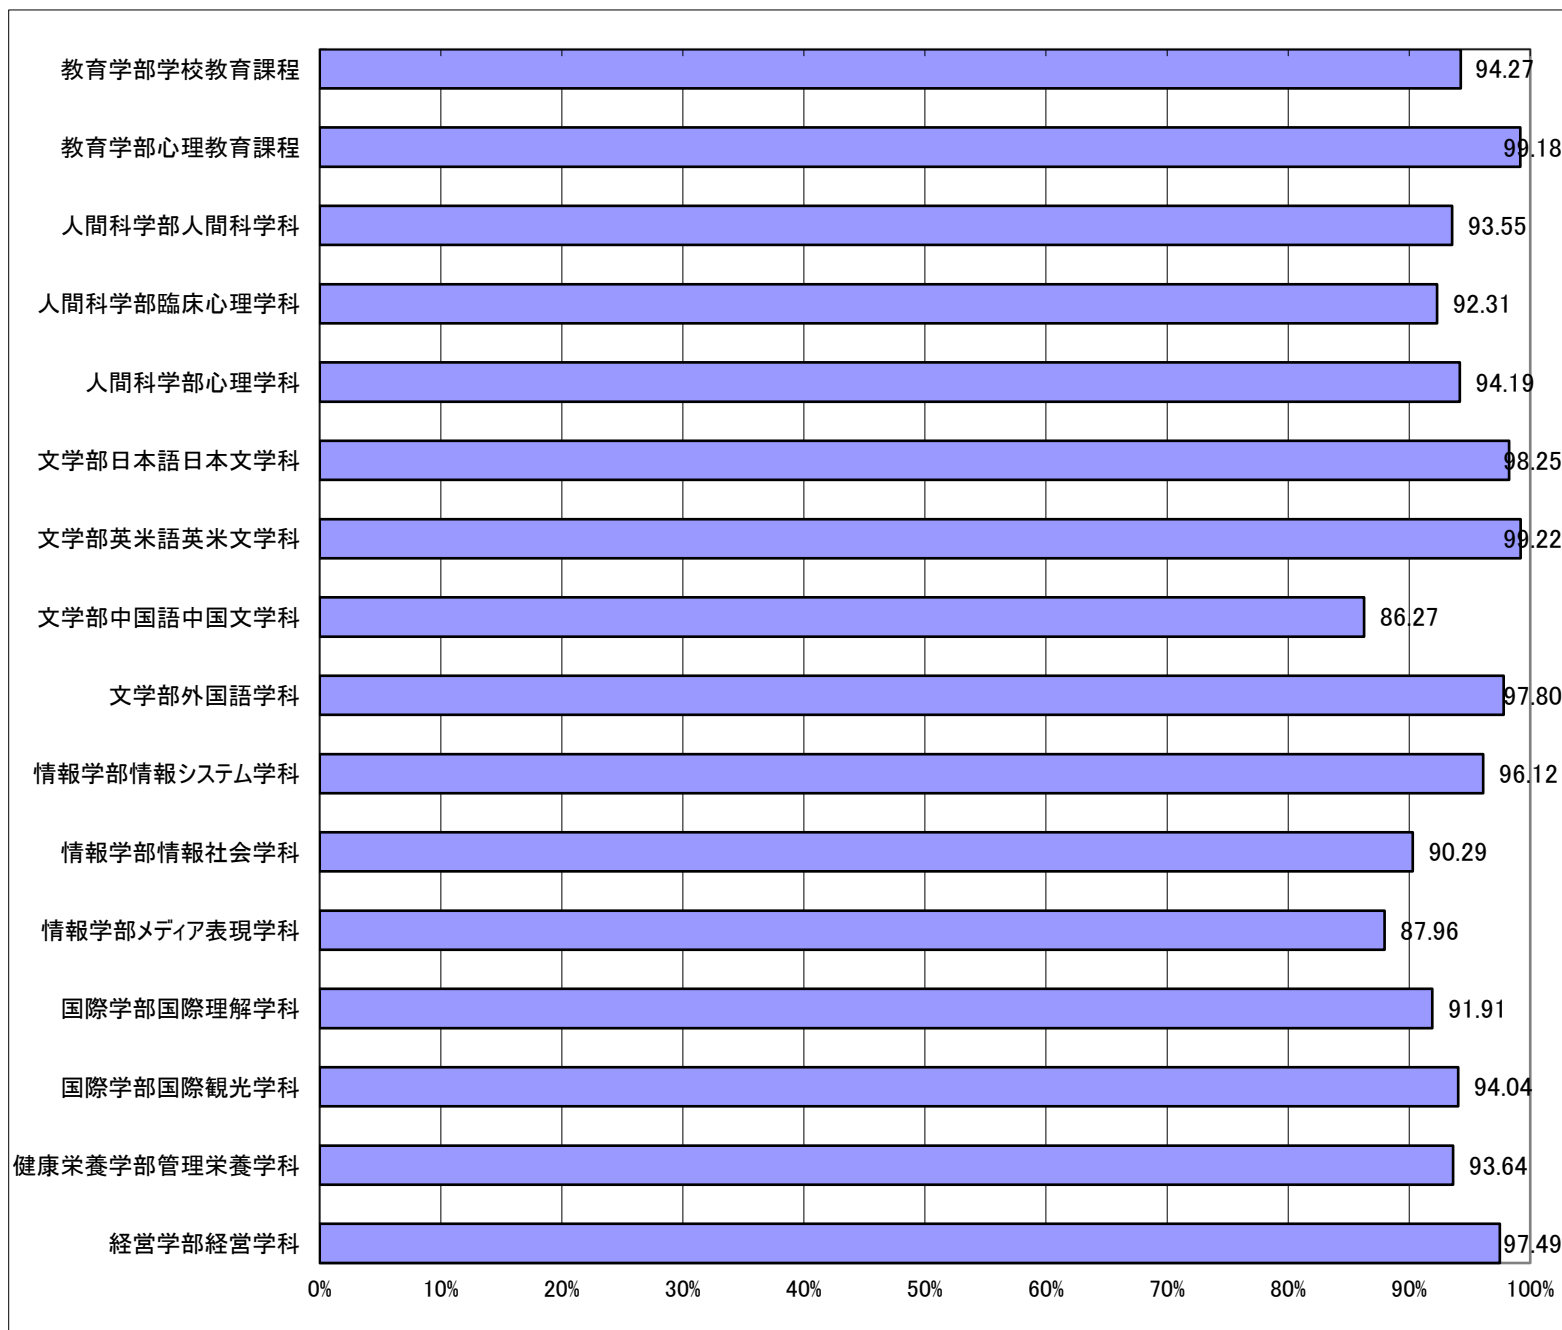

Q11 あなたが大学生生活で不安に感じていることは何ですか。当てはまるものすべてにマークしてください。

Q12 本学は、「人間愛の教育」を教育の理念としていますが、あなたはこれをどの程度知っていますか。

Q13 本学に入学したことを誇りに思っていますか。

Q15 あなたの所属学科等を教えてください。

入学者数	回答数	回答率
314	296	94.27%
122	121	99.18%
155	145	93.55%
130	120	92.31%
172	162	94.19%
114	112	98.25%
128	127	99.22%
102	88	86.27%
91	89	97.80%
103	99	96.12%
103	93	90.29%
108	95	87.96%
136	125	91.91%
151	142	94.04%
110	103	93.64%
199	194	97.49%