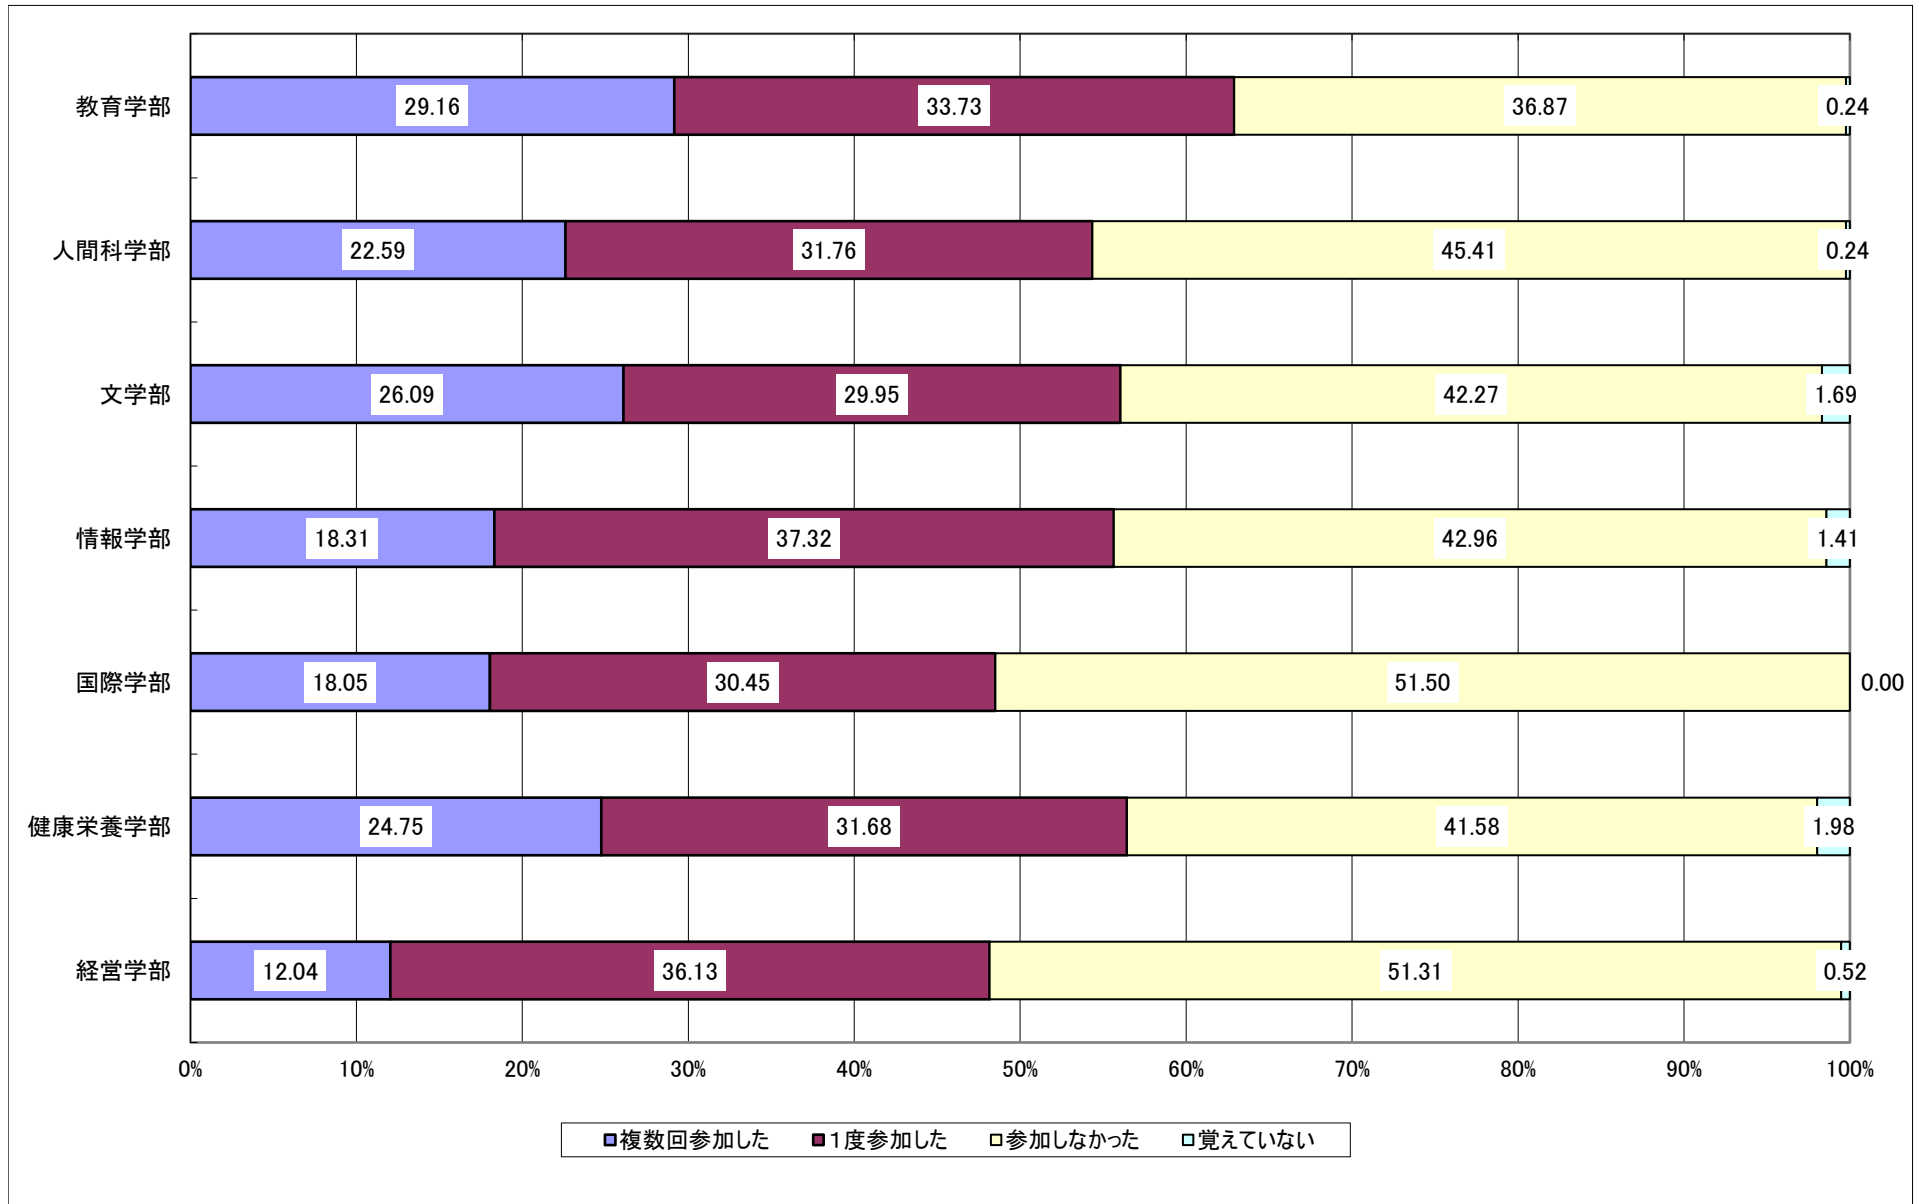

Q1 あなたはどの入学試験によって入学しましたか。

Q2-1 あなたは、本学のオープンキャンパスの開催情報を知っていましたか。

Q2-2 あなたは、本学のオープンキャンパスに参加しましたか。

Q3-1 あなたは、ホテルやイベント会場等で行われる進学相談会に参加しましたか。

Q3-2 (前問で参加したと回答した方にうかがいます。)参加した進学相談会で本学のブースに立ち寄りましたか。

Q3-3 (前問で立ち寄ったと回答した方にうかがいます。)立ち寄ったことは志望校決定にとって有益でしたか。

Q4-1 本学のホームページの内容は志望校決定にとって有益でしたか。

Q5-1 あなたは本学受験の際、以下の入試制度について知っていましたか。

ア) 全国入試特待生制度

Q5-1 あなたは本学受験の際、以下の入試制度について知っていましたか。

イ) 併願ダブル定額割引制度

Q5-1 あなたは本学受験の際、以下の入試制度について知っていましたか。

ウ) 複数回受験検定料割引制度

Q5-2 (全国入試を受験した方にうかがいます。)あなたは本学受験の際、全国入試特待生制度をどの程度意識しましたか。
※Q1の入試形態で、選択肢1(全国入試)を回答した人を母集団として集計