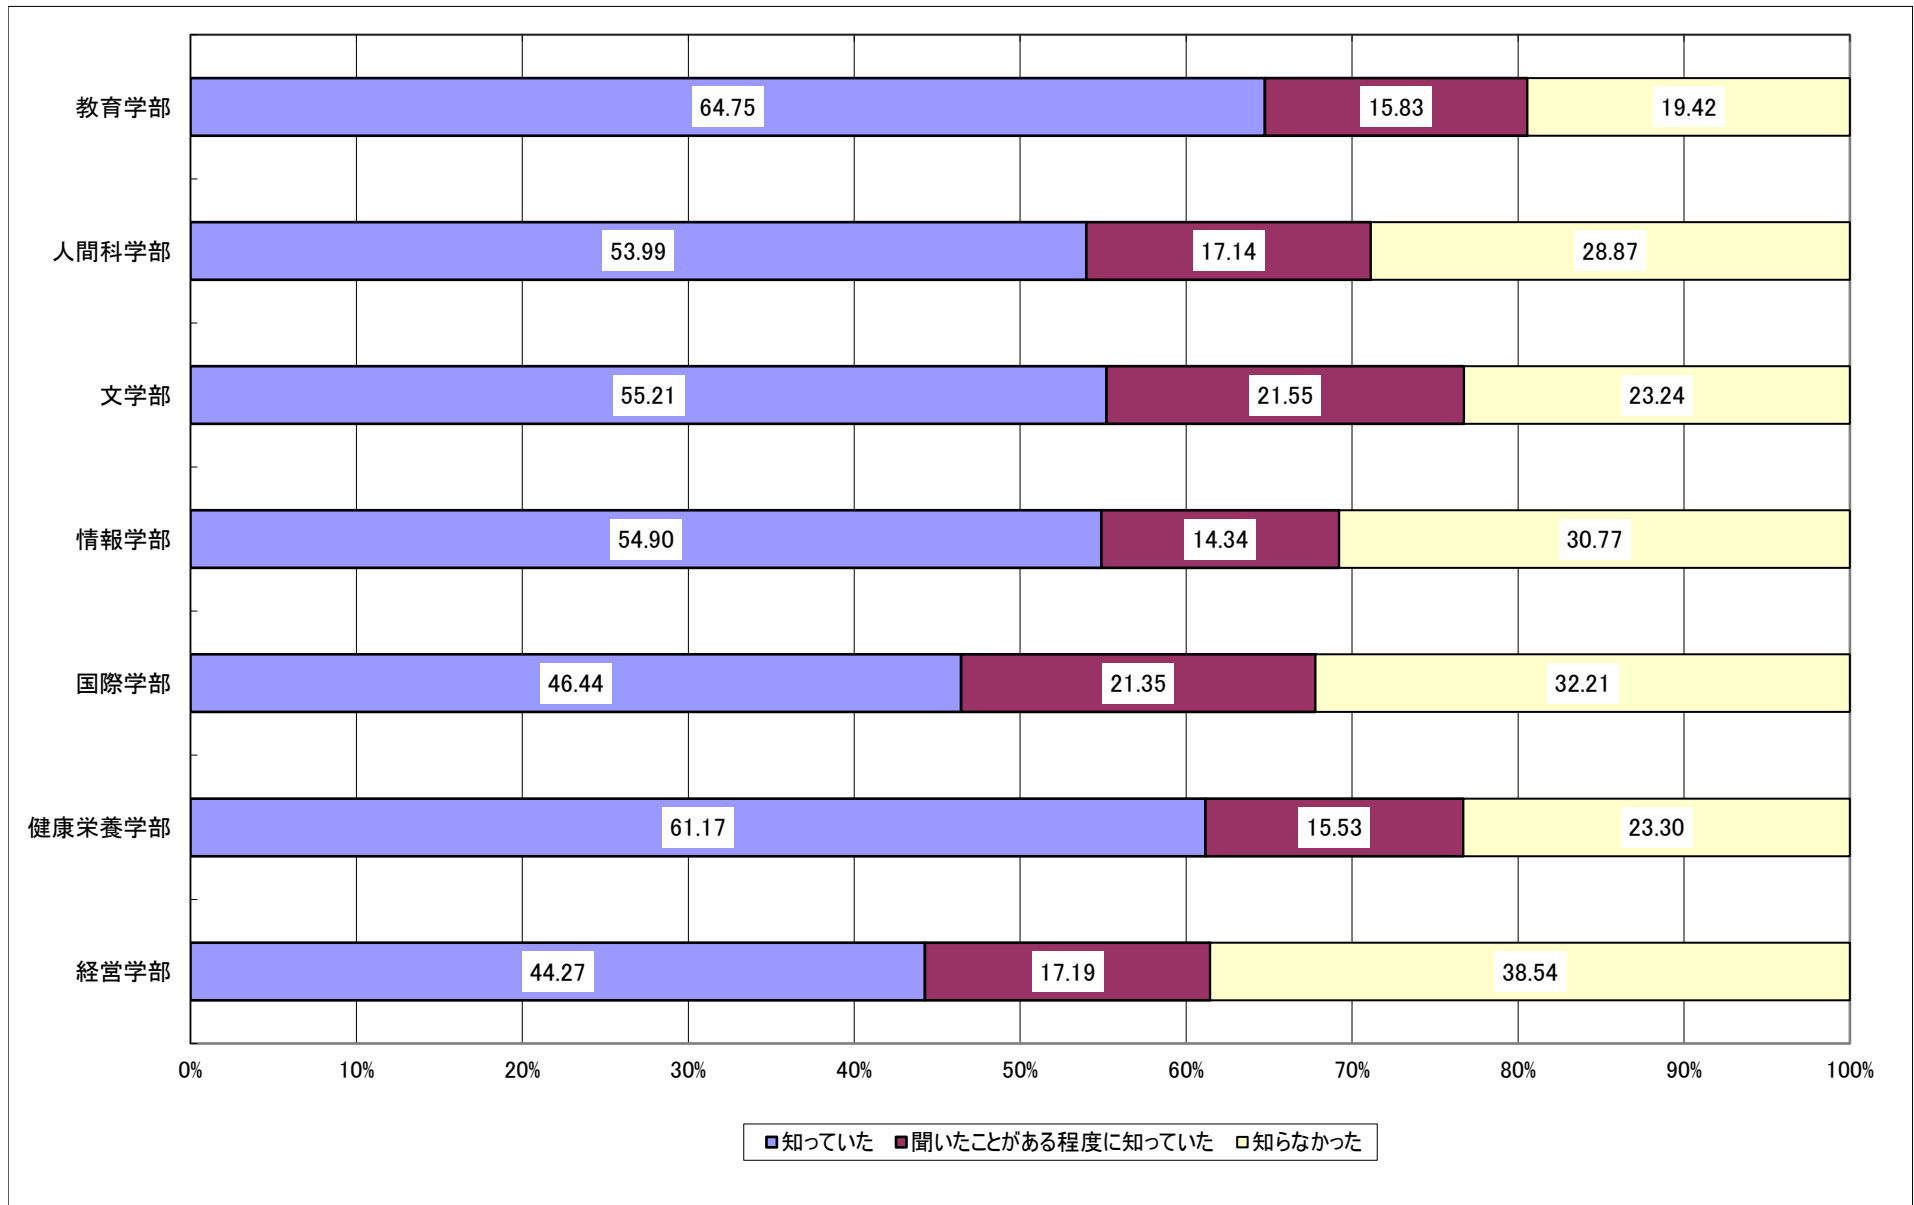

Q1 あなたはどの入学試験によって入学しましたか。

Q2-1 あなたは、本学のオープンキャンパスの開催情報を知っていましたか。

Q2-2 あなたは、本学のオープンキャンパスに参加しましたか。

Q3-1 あなたは、ホテルやイベント会場等で行われる進学相談会に参加しましたか。

Q3-2 (前問で参加したと回答した方にうかがいます。)参加した進学相談会で本学のブースに立ち寄りましたか。

Q3-3 (前問で立ち寄ったと回答した方にうかがいます。)立ち寄ったことは志望校決定にとって有益でしたか。