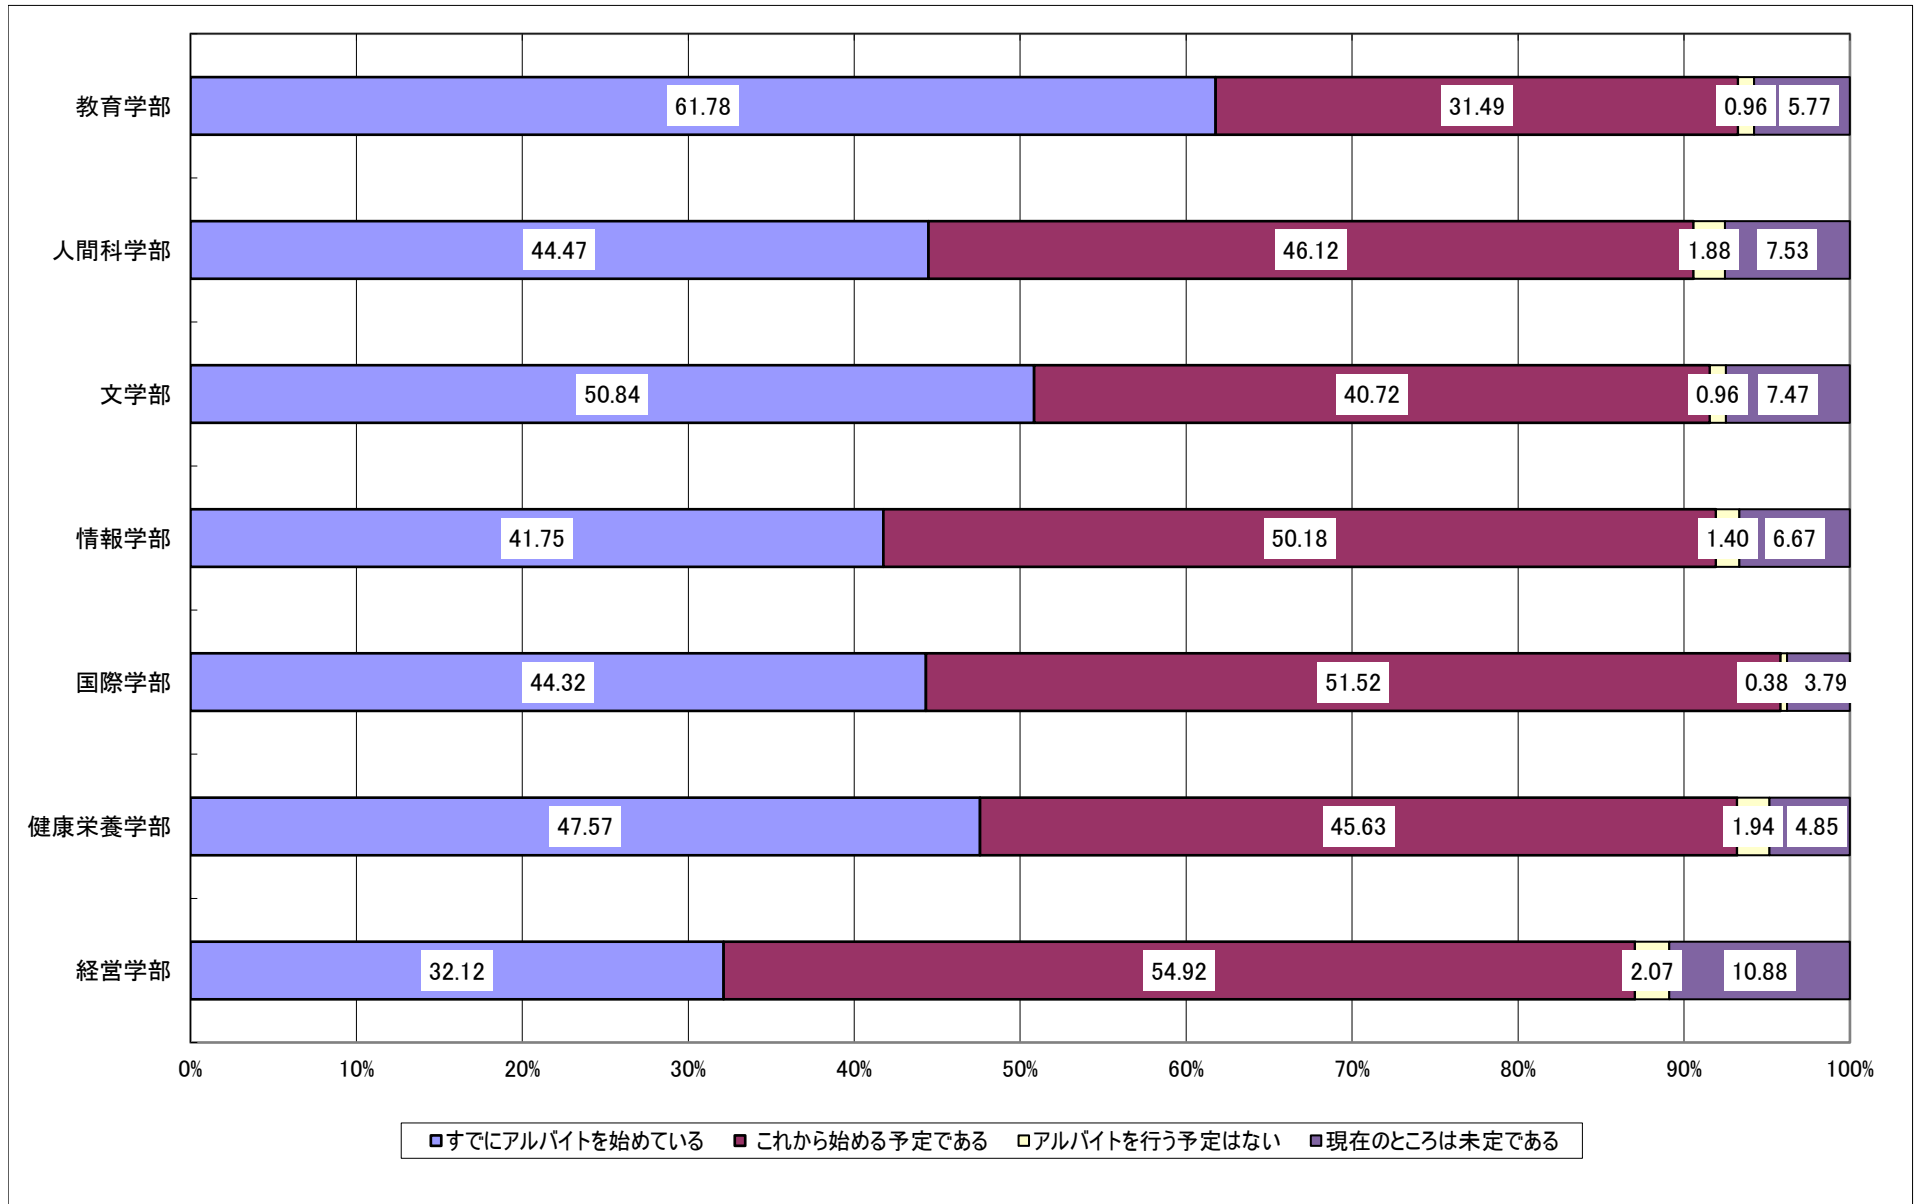

Q9-1 あなたは現在アルバイトをしていますか。