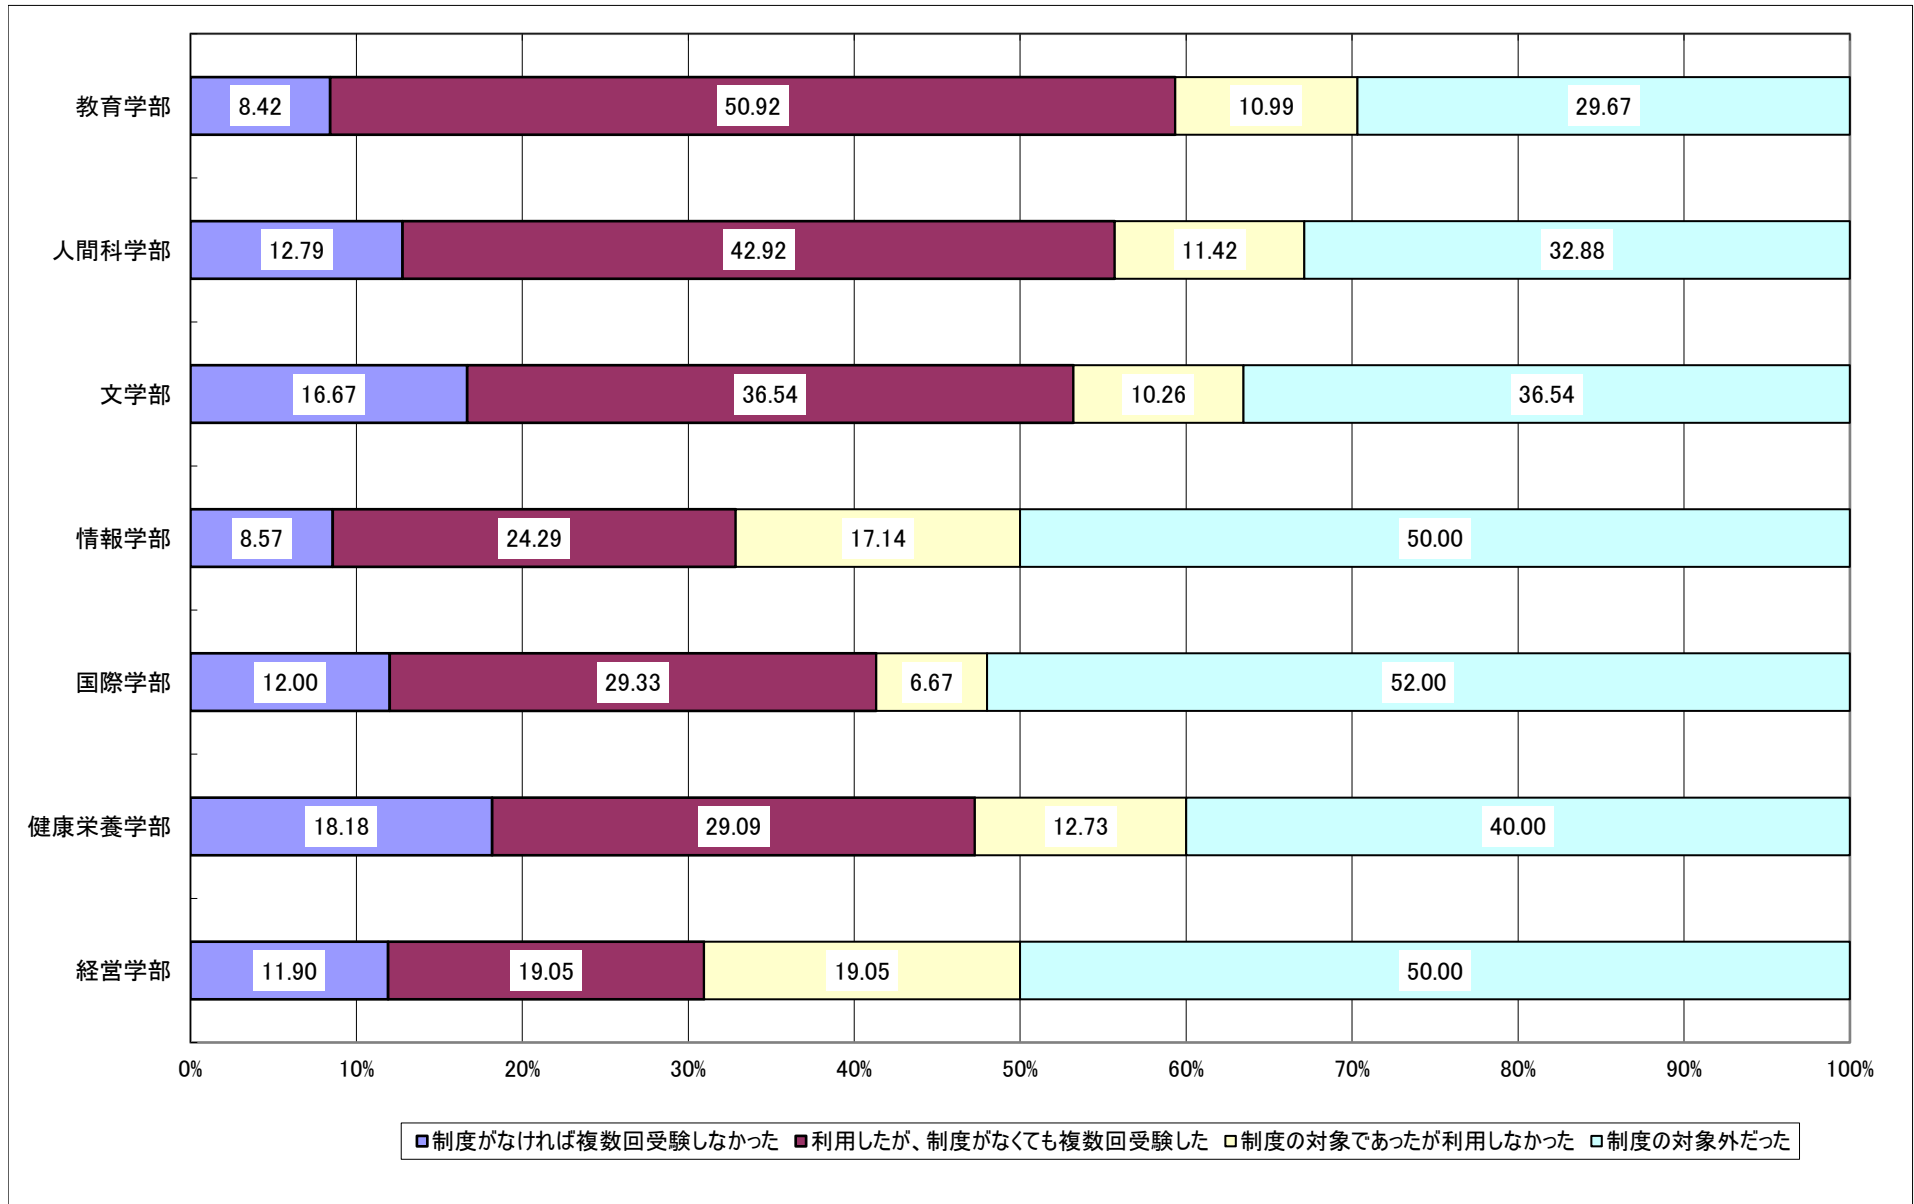

Q1 あなたはどの入学試験によって入学しましたか。

Q2-1 あなたは、本学のオープンキャンパスの開催情報を知っていましたか。

Q2-2 あなたは、本学のオープンキャンパスに参加しましたか。

Q3-1 あなたは、ホテルやイベント会場等で行われる進学相談会に参加しましたか。

Q3-2 (前問で参加したと回答した方にうかがいます。)参加した進学相談会で本学のブースに立ち寄りましたか。

Q3-3 (前問で立ち寄ったと回答した方にうかがいます。)立ち寄ったことは志望校決定にとって有益でしたか。

Q4-1 本学のホームページの内容は志望校決定にとって有益でしたか。

Q5-1 あなたは本学受験の際、以下の入試制度について知っていましたか。

ア) 全国入試特待生制度

Q5-1 あなたは本学受験の際、以下の入試制度について知っていましたか。

イ) 併願ダブル定額割引制度

Q5-1 あなたは本学受験の際、以下の入試制度について知っていましたか。

ウ) 複数回受験検定料割引制度

Q5-2 (全国入試を受験した方にうかがいます。)あなたは本学受験の際、全国入試特待生制度をどの程度意識しましたか。
※Q1の入試形態で、選択肢1(全国入試)を回答した人を母集団として集計

Q5-3 (併願ダブル定額割引制度を知っていた方にうかがいます。)あなたは本学受験の際、併願ダブル定額割引制度をどの程度意識しましたか。

Q5-4（複数回受験検定料割引制度を知っていた方にうかがいます。）あなたは本学受験の際、複数回受験検定料割引制度をどの程度意識しましたか。

Q6 あなたが本学を選んだ理由として、次の項目のうち、当てはまるものすべてにマークしてください。

Q7 あなたが大学や大学生活に期待するものは何ですか。