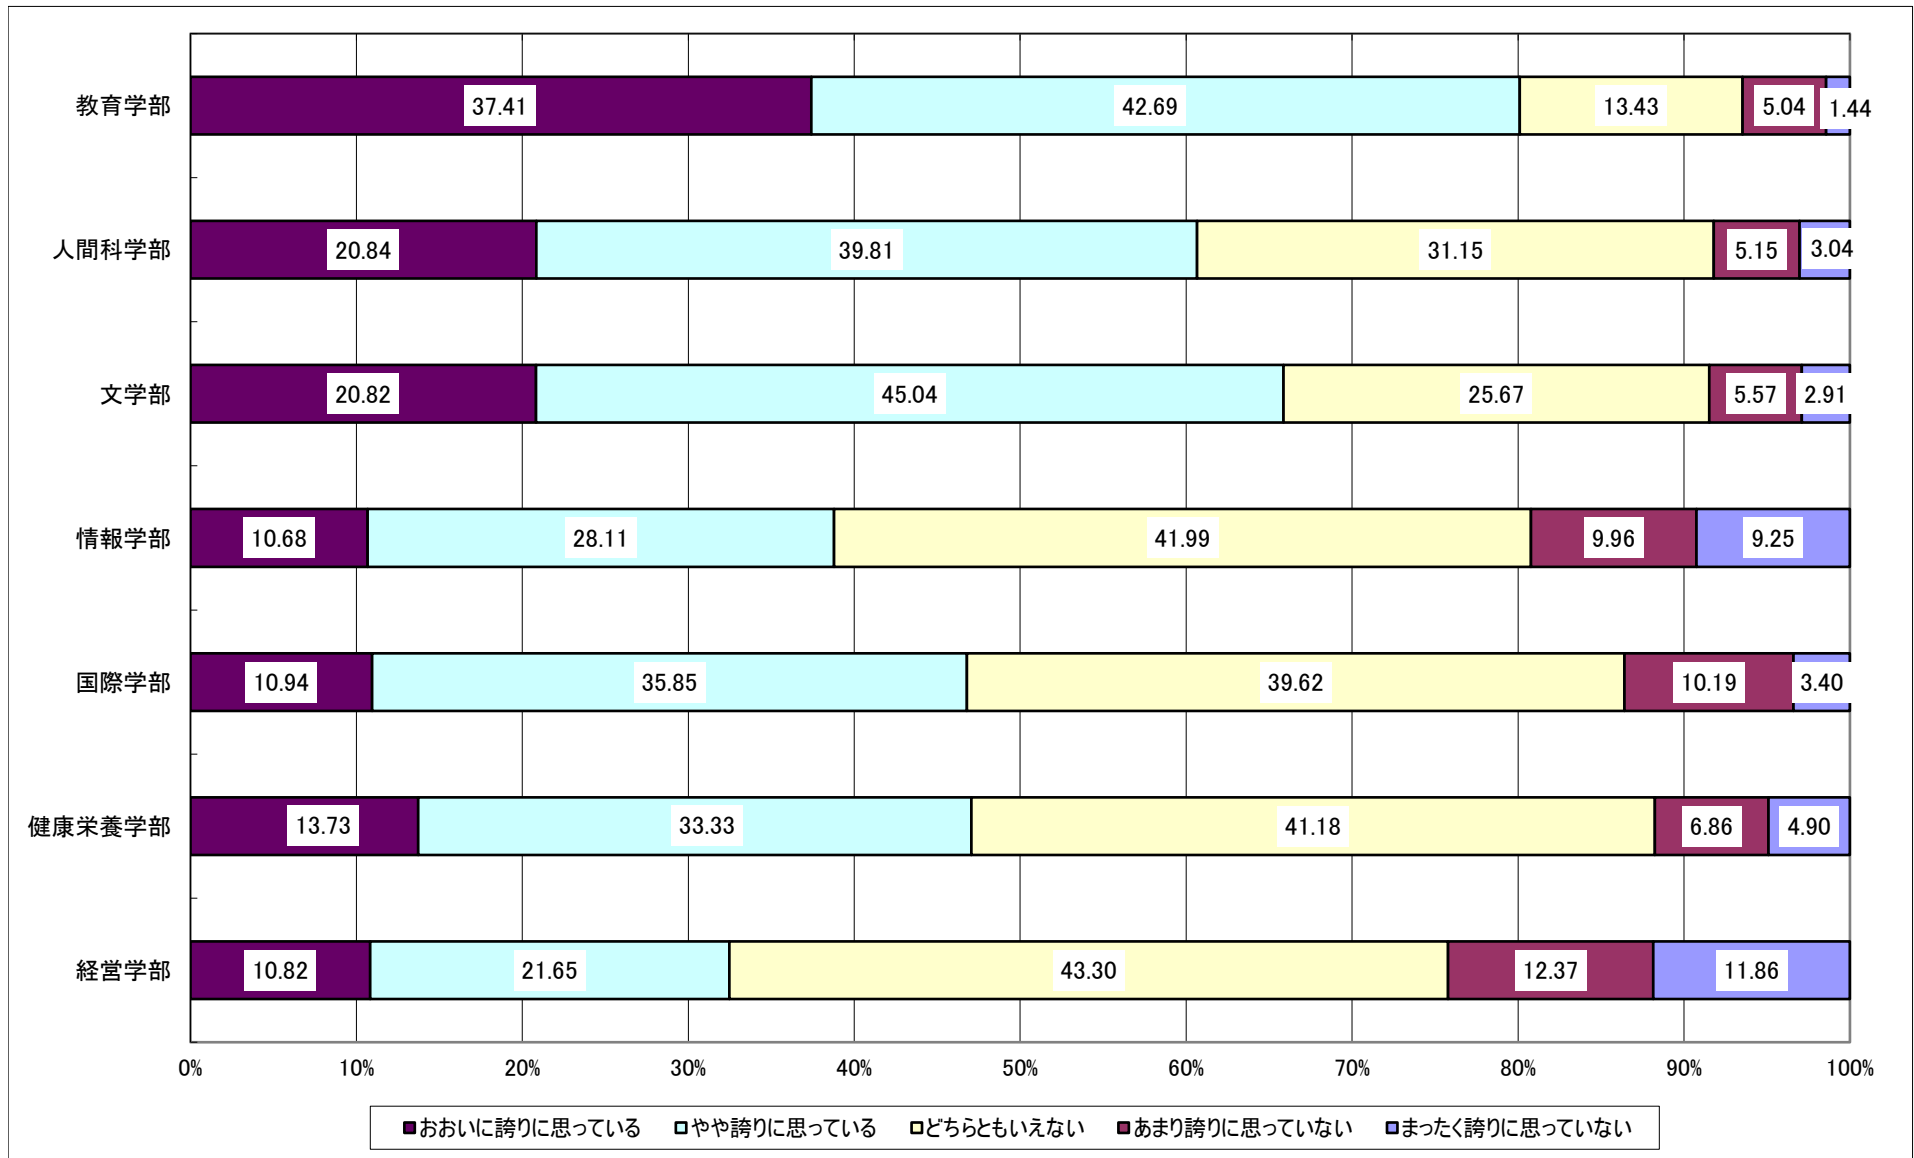

Q13 本学に入学したことを誇りに思っていますか。