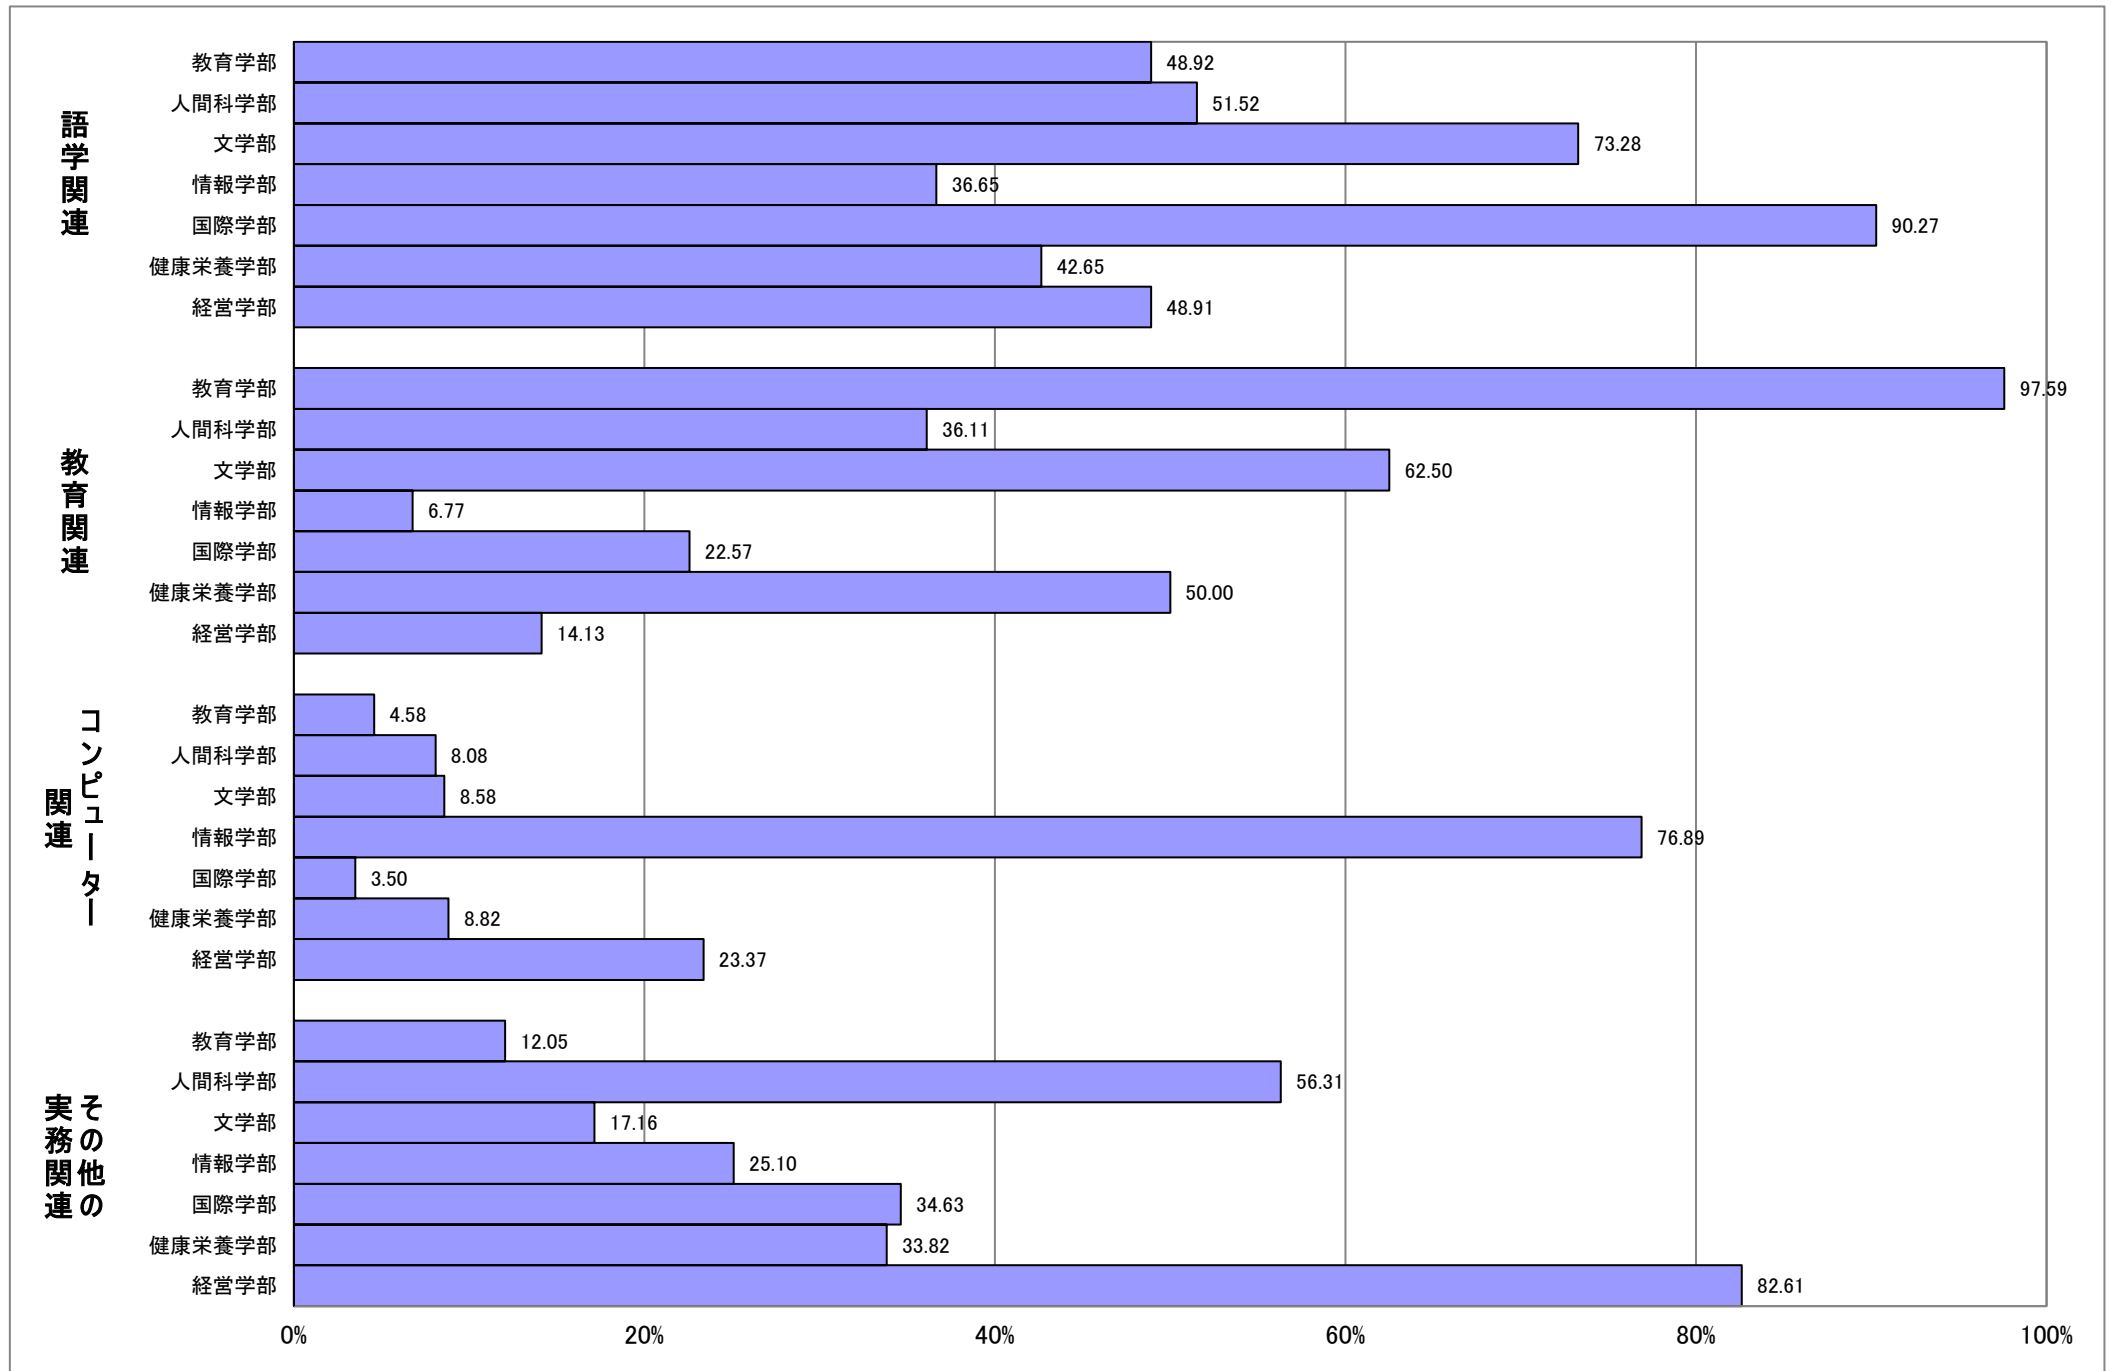

Q8 あなたが大学在学中に取得したい免許・資格・検定は何ですか。当てはまるものすべてにマークしてください。