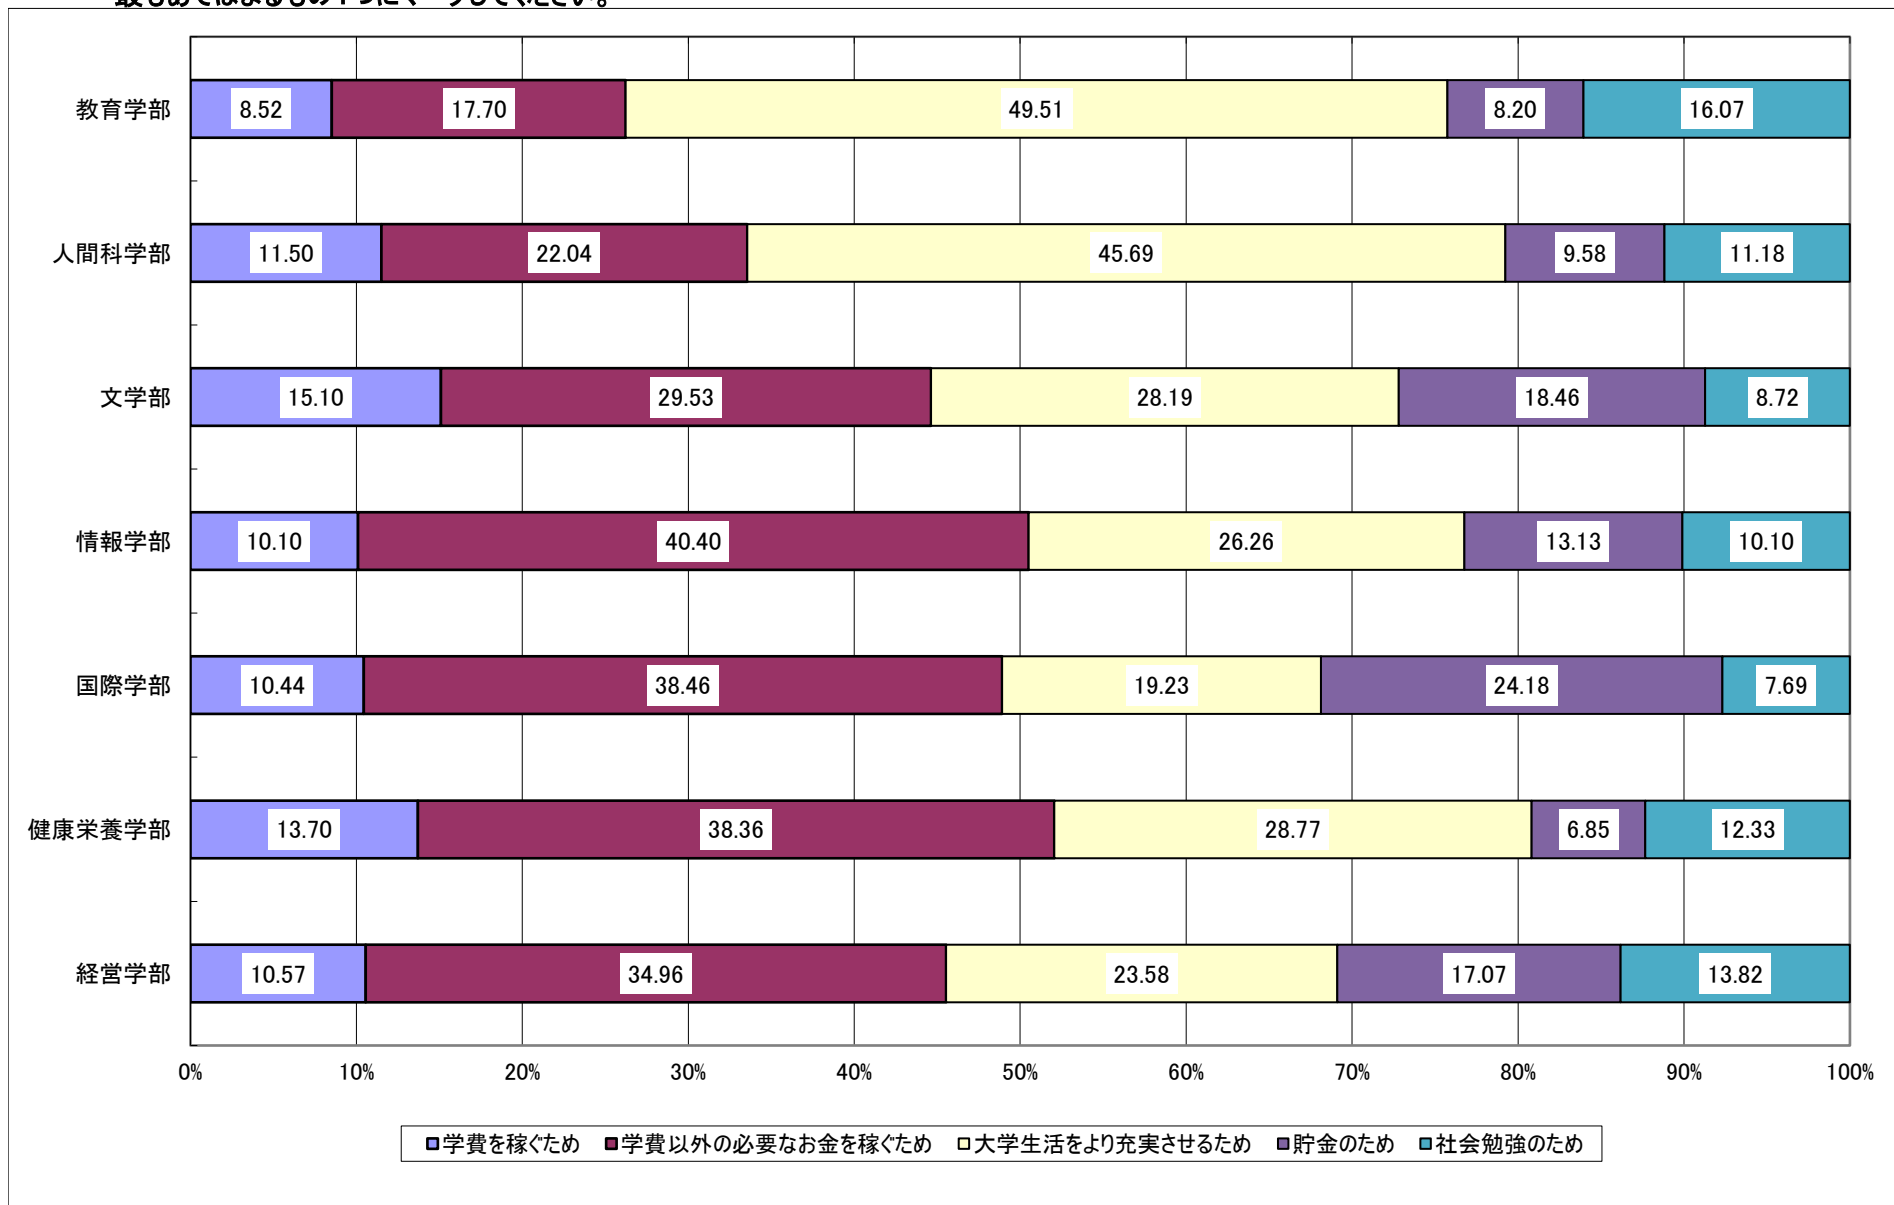

Q9-2 (前問ですでにアルバイトを始めている、これから始める予定であると回答した方にうかがいます。)あなたがアルバイトを行う最大の理由は何ですか。
最もあてはまるもの1つにマークしてください。