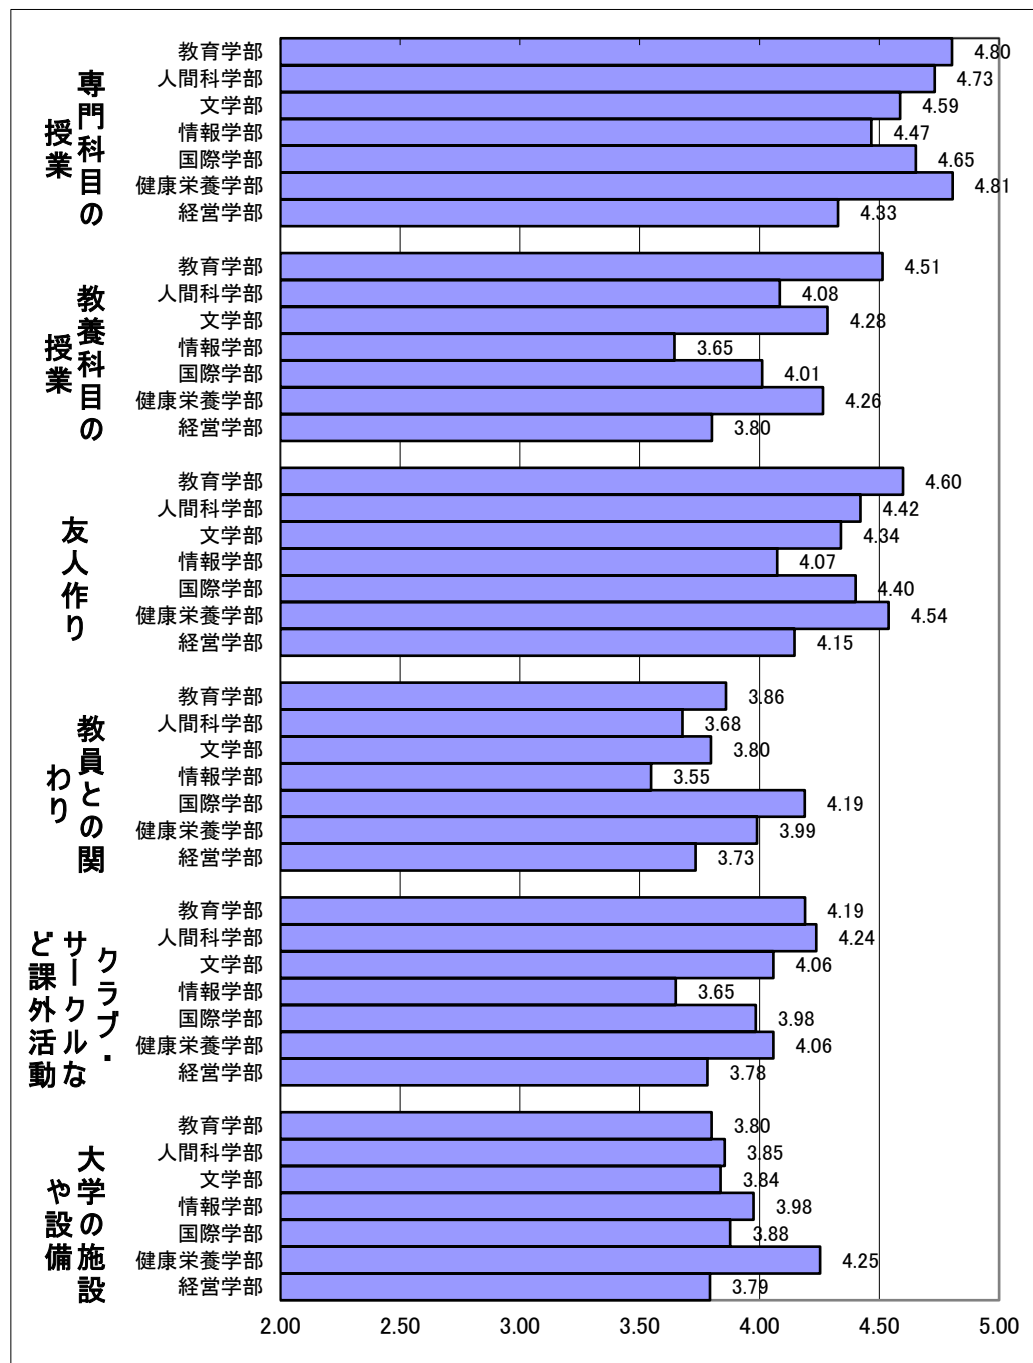

Q5-3 (併願ダブル定額割引制度を知っていた方にうかがいます。)あなたは本学受験の際、併願ダブル定額割引制度をどの程度意識しましたか。

Q5-4（複数回受験検定料割引制度を知っていた方にうかがいます。）あなたは本学受験の際、複数回受験検定料割引制度をどの程度意識しましたか。

Q6 あなたが本学を選んだ理由として、次の項目のうち、当てはまるものすべてにマークしてください。

Q7 あなたが大学や大学生活に期待するものは何ですか。

Q8 あなたが大学在学中に取得したい免許・資格・検定は何ですか。当てはまるものすべてにマークしてください。

Q9-1 あなたは現在アルバイトをしていますか。

Q9-2 (前問ですでにアルバイトを始めている、これから始める予定であると回答した方にうかがいます。)あなたがアルバイトを行う最大の理由は何ですか。
最もあてはまるもの1つにマークしてください。

Q10 卒業後の進路について、現時点ではどのように考えていますか。