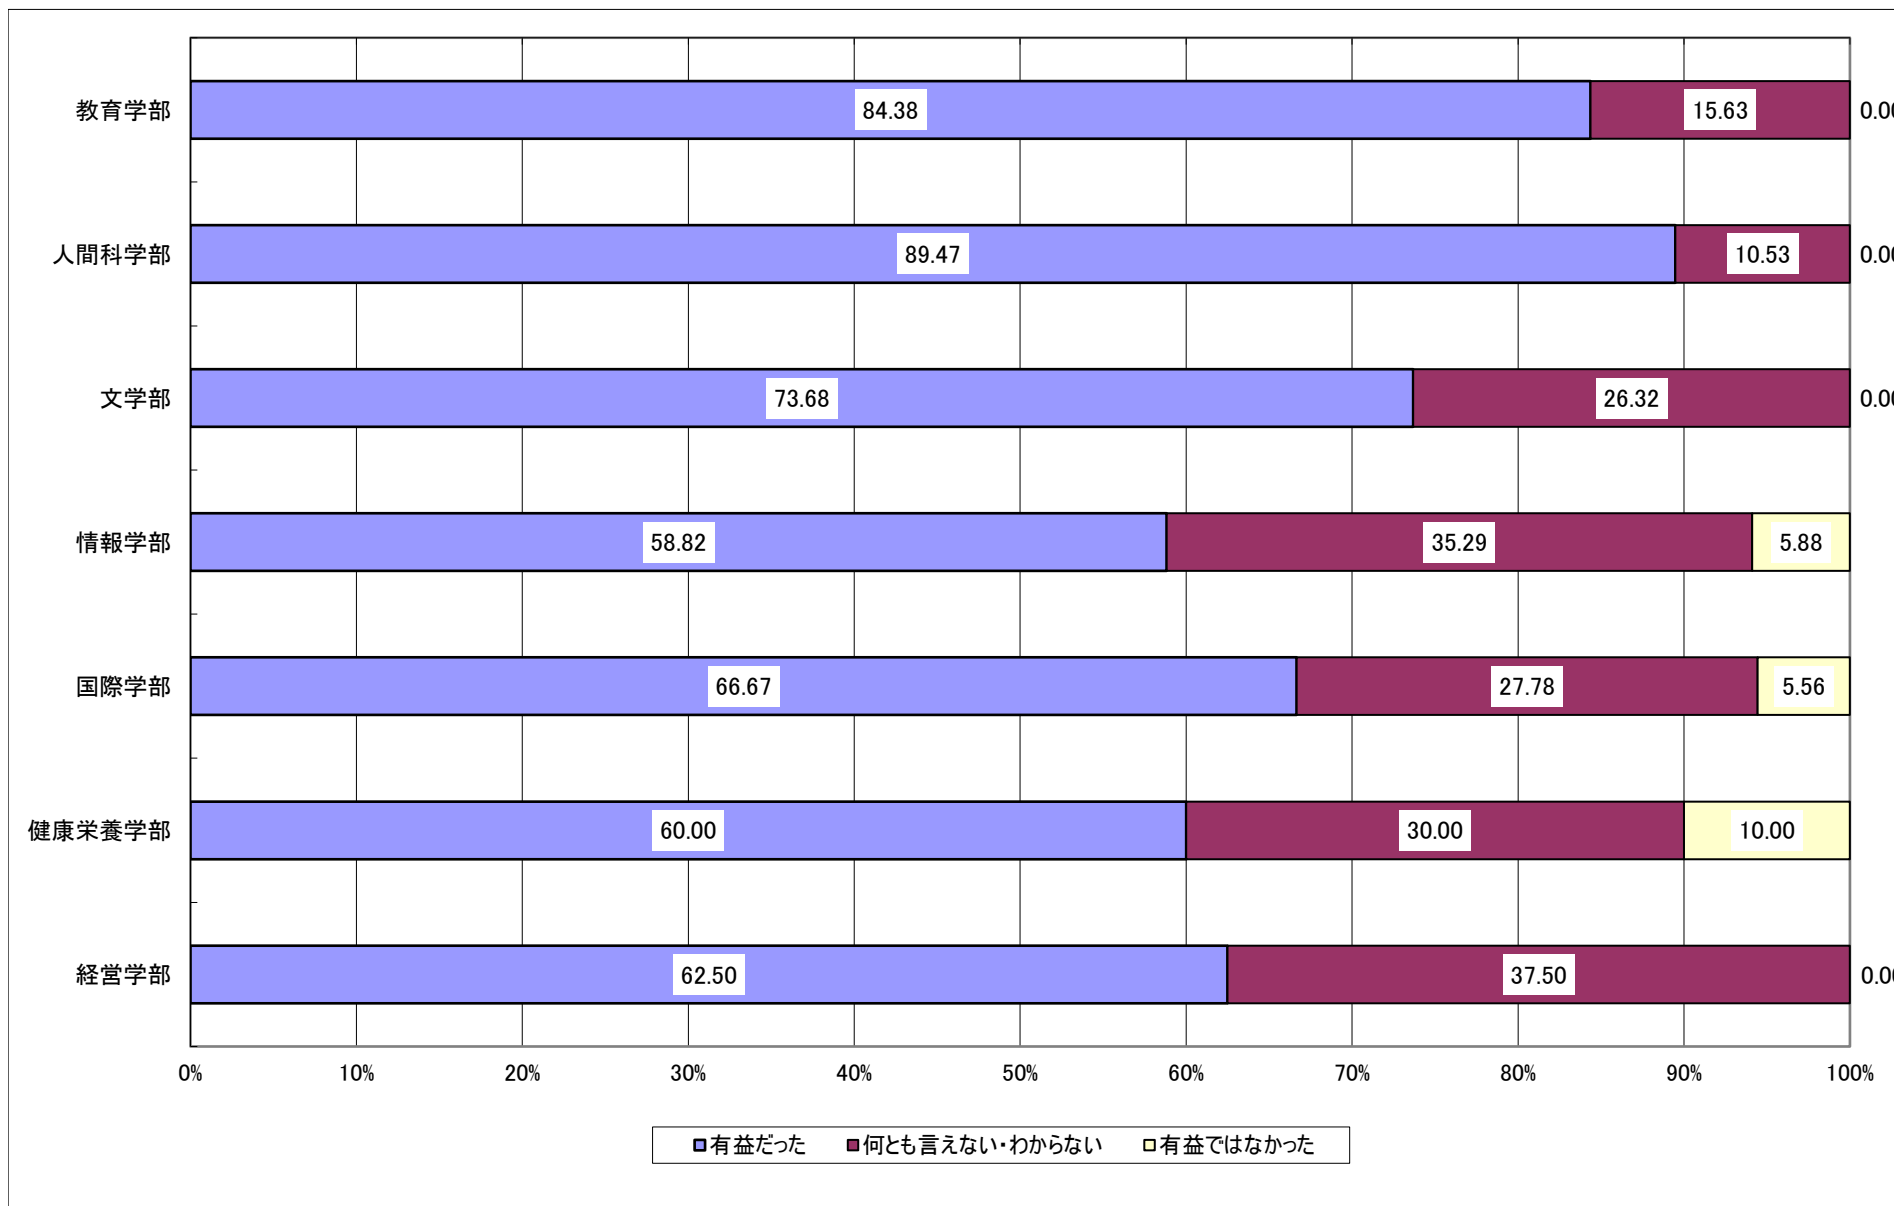

Q1 あなたはどの入学試験によって入学しましたか。

Q2-1 あなたは、本学のオープンキャンパスの開催情報を知っていましたか。

Q2-2 あなたは、本学のオープンキャンパスに参加しましたか。

Q3-1 あなたは、ホテルやイベント会場等で行われる進学相談会に参加しましたか。

Q3-2 (前問で参加したと回答した方にうかがいます。)参加した進学相談会で本学のブースに立ち寄りましたか。

Q3-3 (前問で立ち寄ったと回答した方にうかがいます。)立ち寄ったことは志望校決定にとって有益でしたか。

Q4-1 本学のホームページの内容は志望校決定にとって有益でしたか。

Q5-1 あなたは本学受験の際、以下の入試制度について知っていましたか。

ア) 全国入試特待生制度

Q5-1 あなたは本学受験の際、以下の入試制度について知っていましたか。

イ) 併願ダブル定額割引制度

Q5-1 あなたは本学受験の際、以下の入試制度について知っていましたか。

ウ) 複数回受験検定料割引制度

Q5-2 (全国入試を受験した方にうかがいます。)あなたは本学受験の際、全国入試特待生制度をどの程度意識しましたか。
※Q1の入試形態で、選択肢1(全国入試)を回答した人を母集団として集計