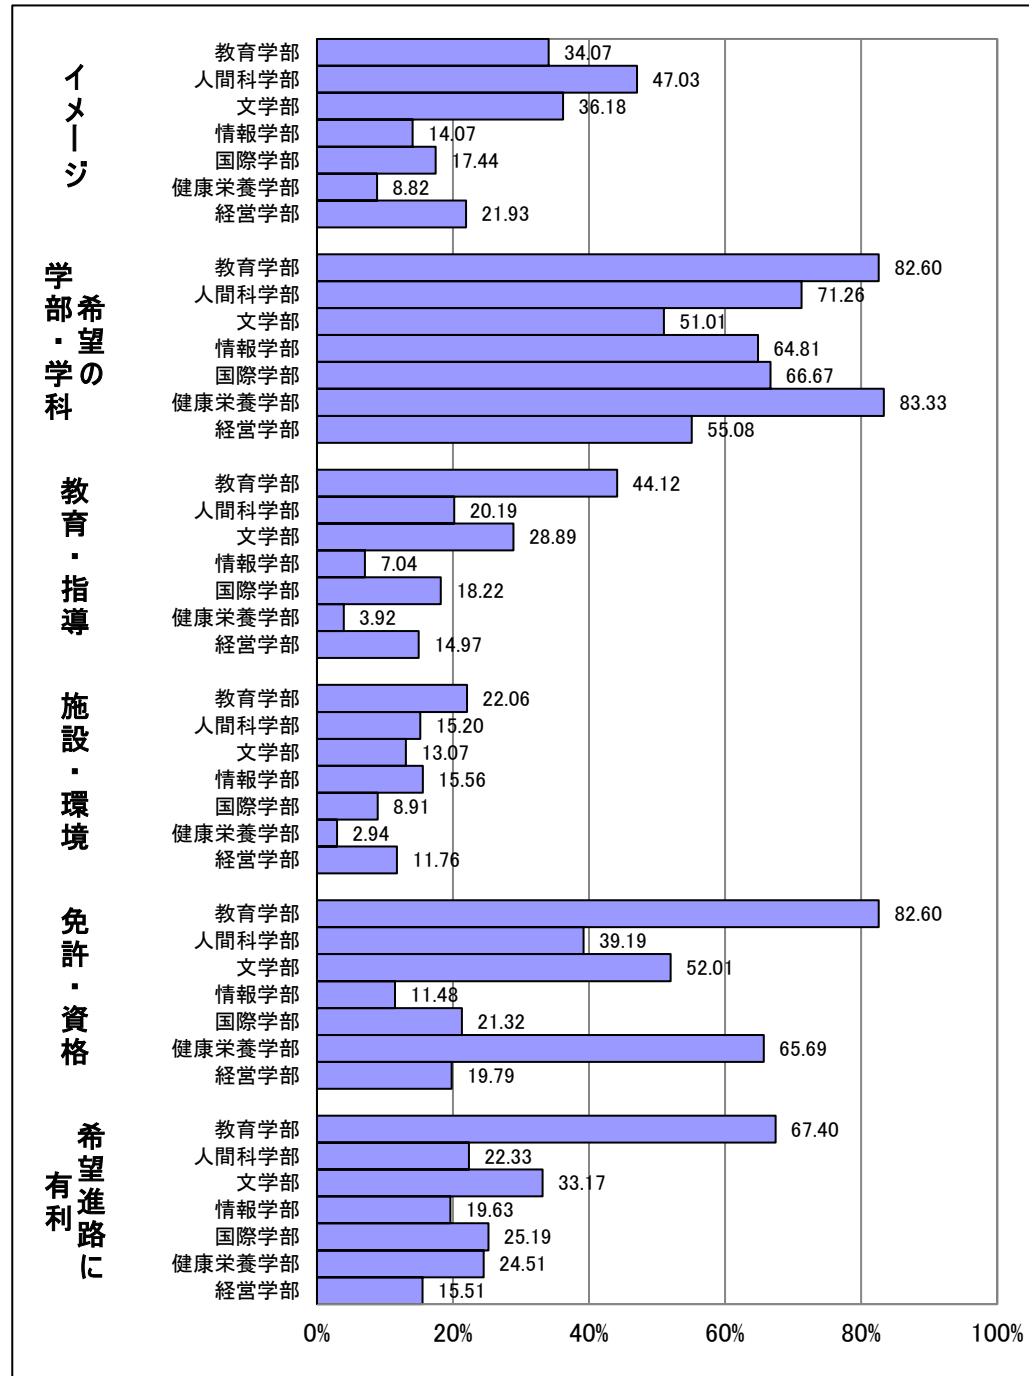

Q1 あなたはどの入学試験によって入学しましたか。

Q2-1 あなたは、本学のオープンキャンパスの開催情報を知っていましたか。

Q2-2 あなたは、本学のオープンキャンパスに参加しましたか。

Q3-1 あなたは、ホテルやイベント会場等で行われる進学相談会に参加しましたか。

Q3-2 (前問で参加したと回答した方にうかがいます。)参加した進学相談会で本学のブースに立ち寄りましたか。

Q3-3 (前問で立ち寄ったと回答した方にうかがいます。)立ち寄ったことは志望校決定にとって有益でしたか。

Q4-1 本学のホームページの内容は志望校決定にとって有益でしたか。

Q5-1 あなたは本学受験の際、以下の入試制度について知っていましたか。

ア) 全国入試特待生制度

Q5-1 あなたは本学受験の際、以下の入試制度について知っていましたか。

イ) 併願ダブル定額割引制度

Q5-1 あなたは本学受験の際、以下の入試制度について知っていましたか。

ウ) 複数回受験検定料割引制度

Q5-2 (全国入試を受験した方にうかがいます。)あなたは本学受験の際、全国入試特待生制度をどの程度意識しましたか。
※Q1の入試形態で、選択肢1(全国入試)を回答した人を母集団として集計

Q5-3 (併願ダブル定額割引制度を知っていた方にうかがいます。)あなたは本学受験の際、併願ダブル定額割引制度をどの程度意識しましたか。

Q5-4（複数回受験検定料割引制度を知っていた方にうかがいます。）あなたは本学受験の際、複数回受験検定料割引制度をどの程度意識しましたか。

Q6 あなたが本学を選んだ理由として、次の項目のうち、当てはまるものすべてにマークしてください。

Q7 あなたが大学や大学生活に期待するものは何ですか。