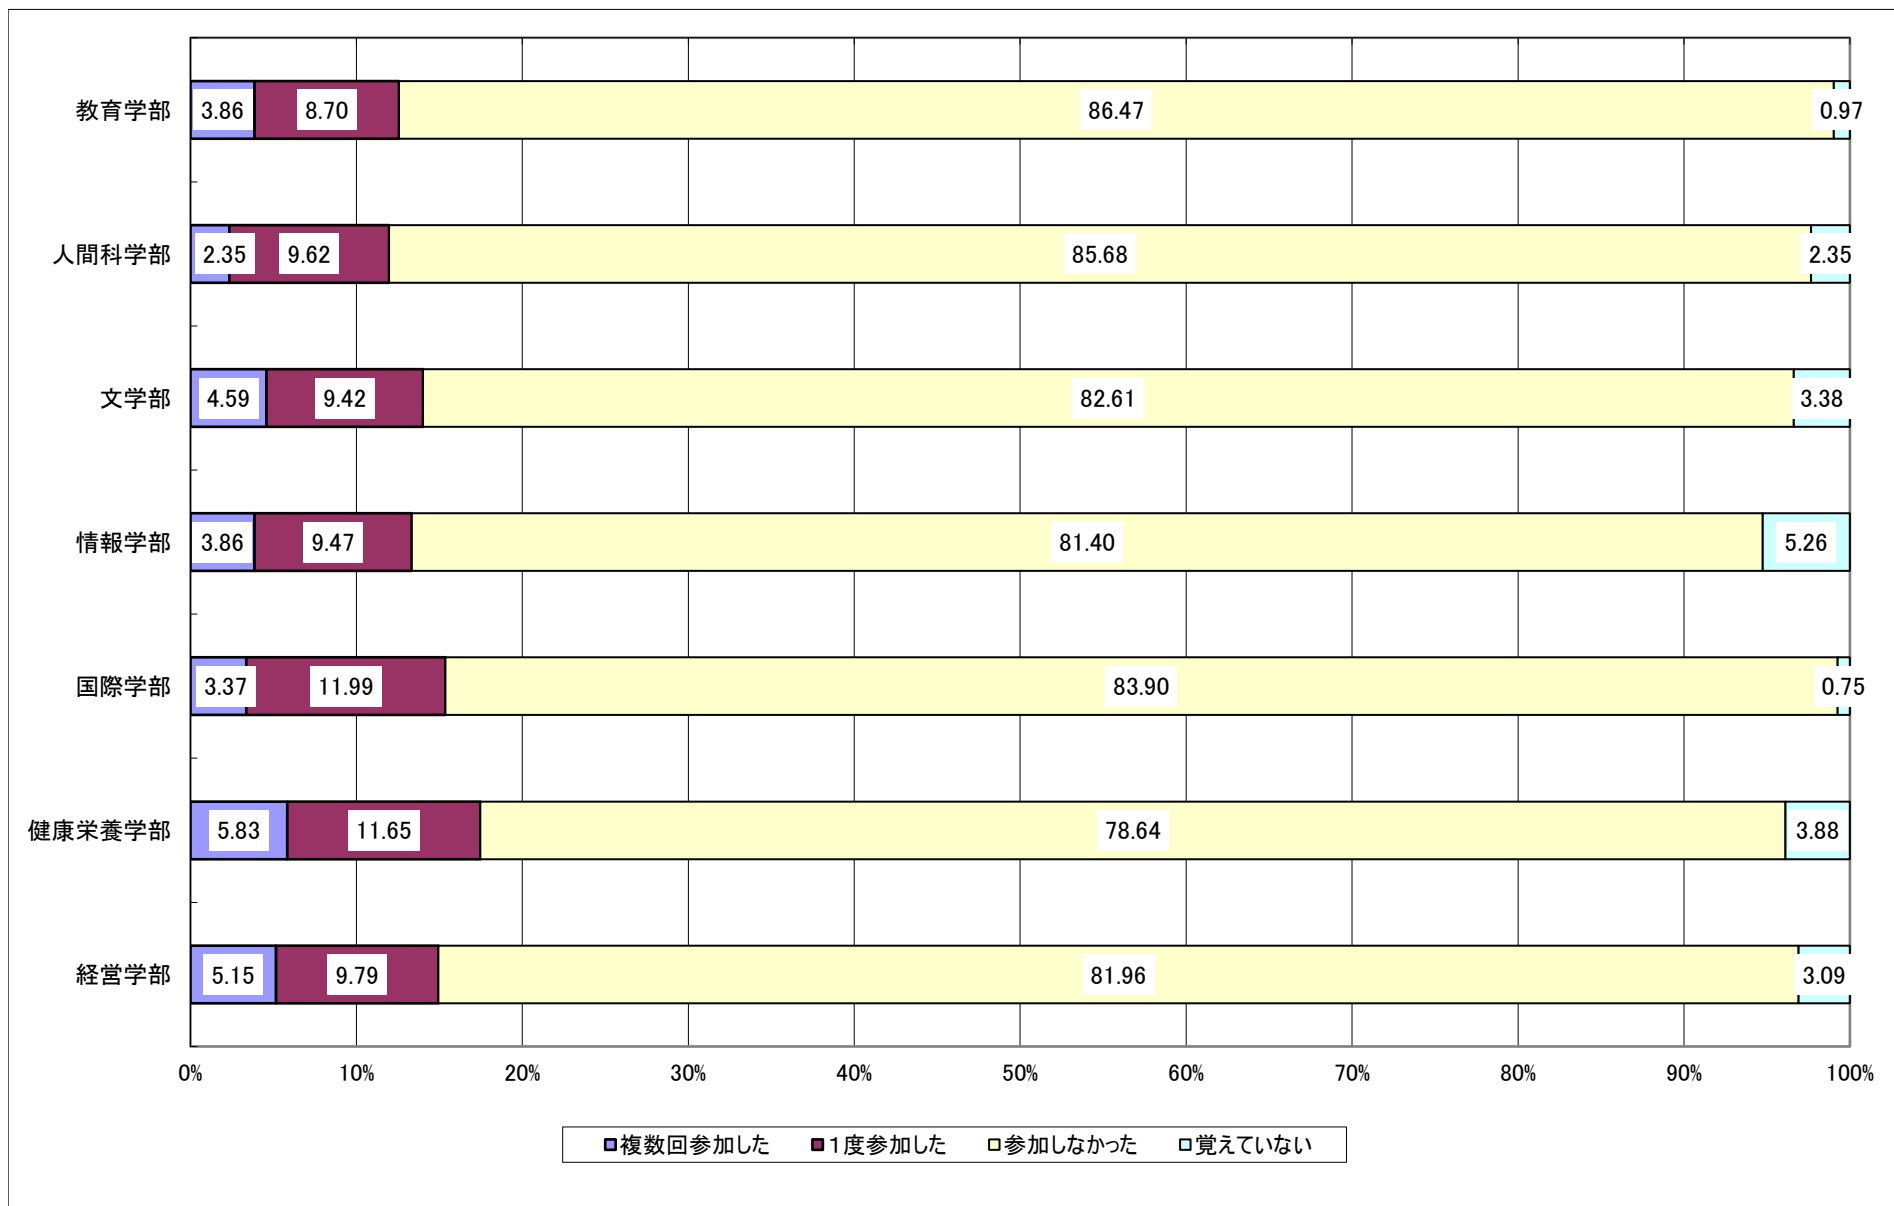

Q1 あなたはどの入学試験によって入学しましたか。

Q2-1 あなたは、本学のオープンキャンパスの開催情報を知っていましたか。

Q2-2 あなたは、本学のオープンキャンパスに参加しましたか。

Q3-1 あなたは、ホテルやイベント会場等で行われる進学相談会に参加しましたか。

Q3-2 (前問で参加したと回答した方にうかがいます。)参加した進学相談会で本学のブースに立ち寄りましたか。

Q3-3 (前問で立ち寄ったと回答した方にうかがいます。)立ち寄ったことは志望校決定にとって有益でしたか。