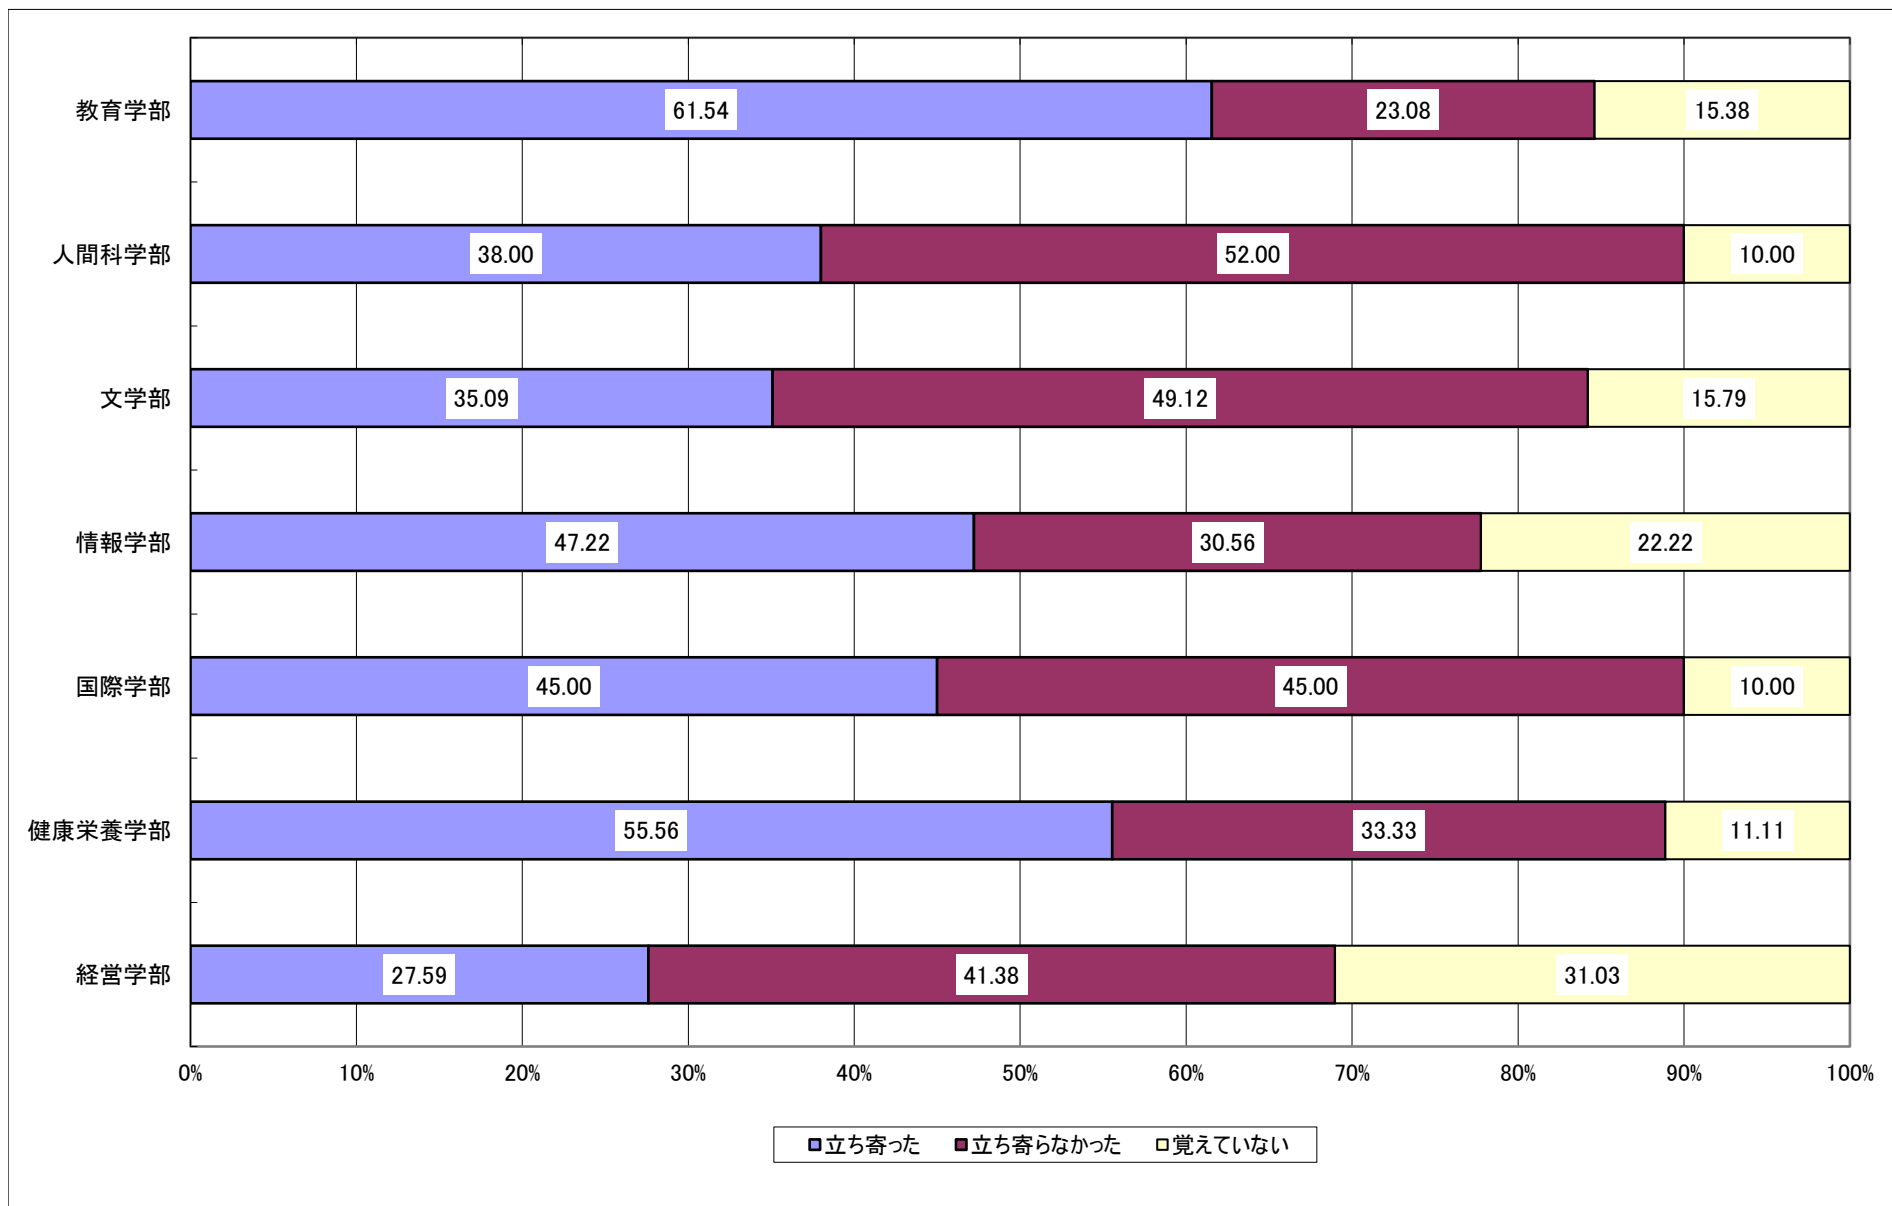

Q1 あなたはどの入学試験によって入学しましたか。

Q2-1 あなたは、本学のオープンキャンパスの開催情報を知っていましたか。

Q2-2 あなたは、本学のオープンキャンパスに参加しましたか。

Q3-1 あなたは、ホテルやイベント会場等で行われる進学相談会に参加しましたか。

Q3-2 (前問で参加したと回答した方にうかがいます。)参加した進学相談会で本学のブースに立ち寄りましたか。

Q3-3 (前問で立ち寄ったと回答した方にうかがいます。)立ち寄ったことは志望校決定にとって有益でしたか。

Q4-1 本学のホームページの内容は志望校決定にとって有益でしたか。

Q5-1 あなたは本学受験の際、以下の入試制度について知っていましたか。

ア) 全国入試特待生制度

Q5-1 あなたは本学受験の際、以下の入試制度について知っていましたか。

イ) 併願ダブル定額割引制度

Q5-1 あなたは本学受験の際、以下の入試制度について知っていましたか。

ウ) 複数回受験検定料割引制度

Q5-2 (全国入試を受験した方にうかがいます。)あなたは本学受験の際、全国入試特待生制度をどの程度意識しましたか。
※Q1の入試形態で、選択肢1(全国入試)を回答した人を母集団として集計