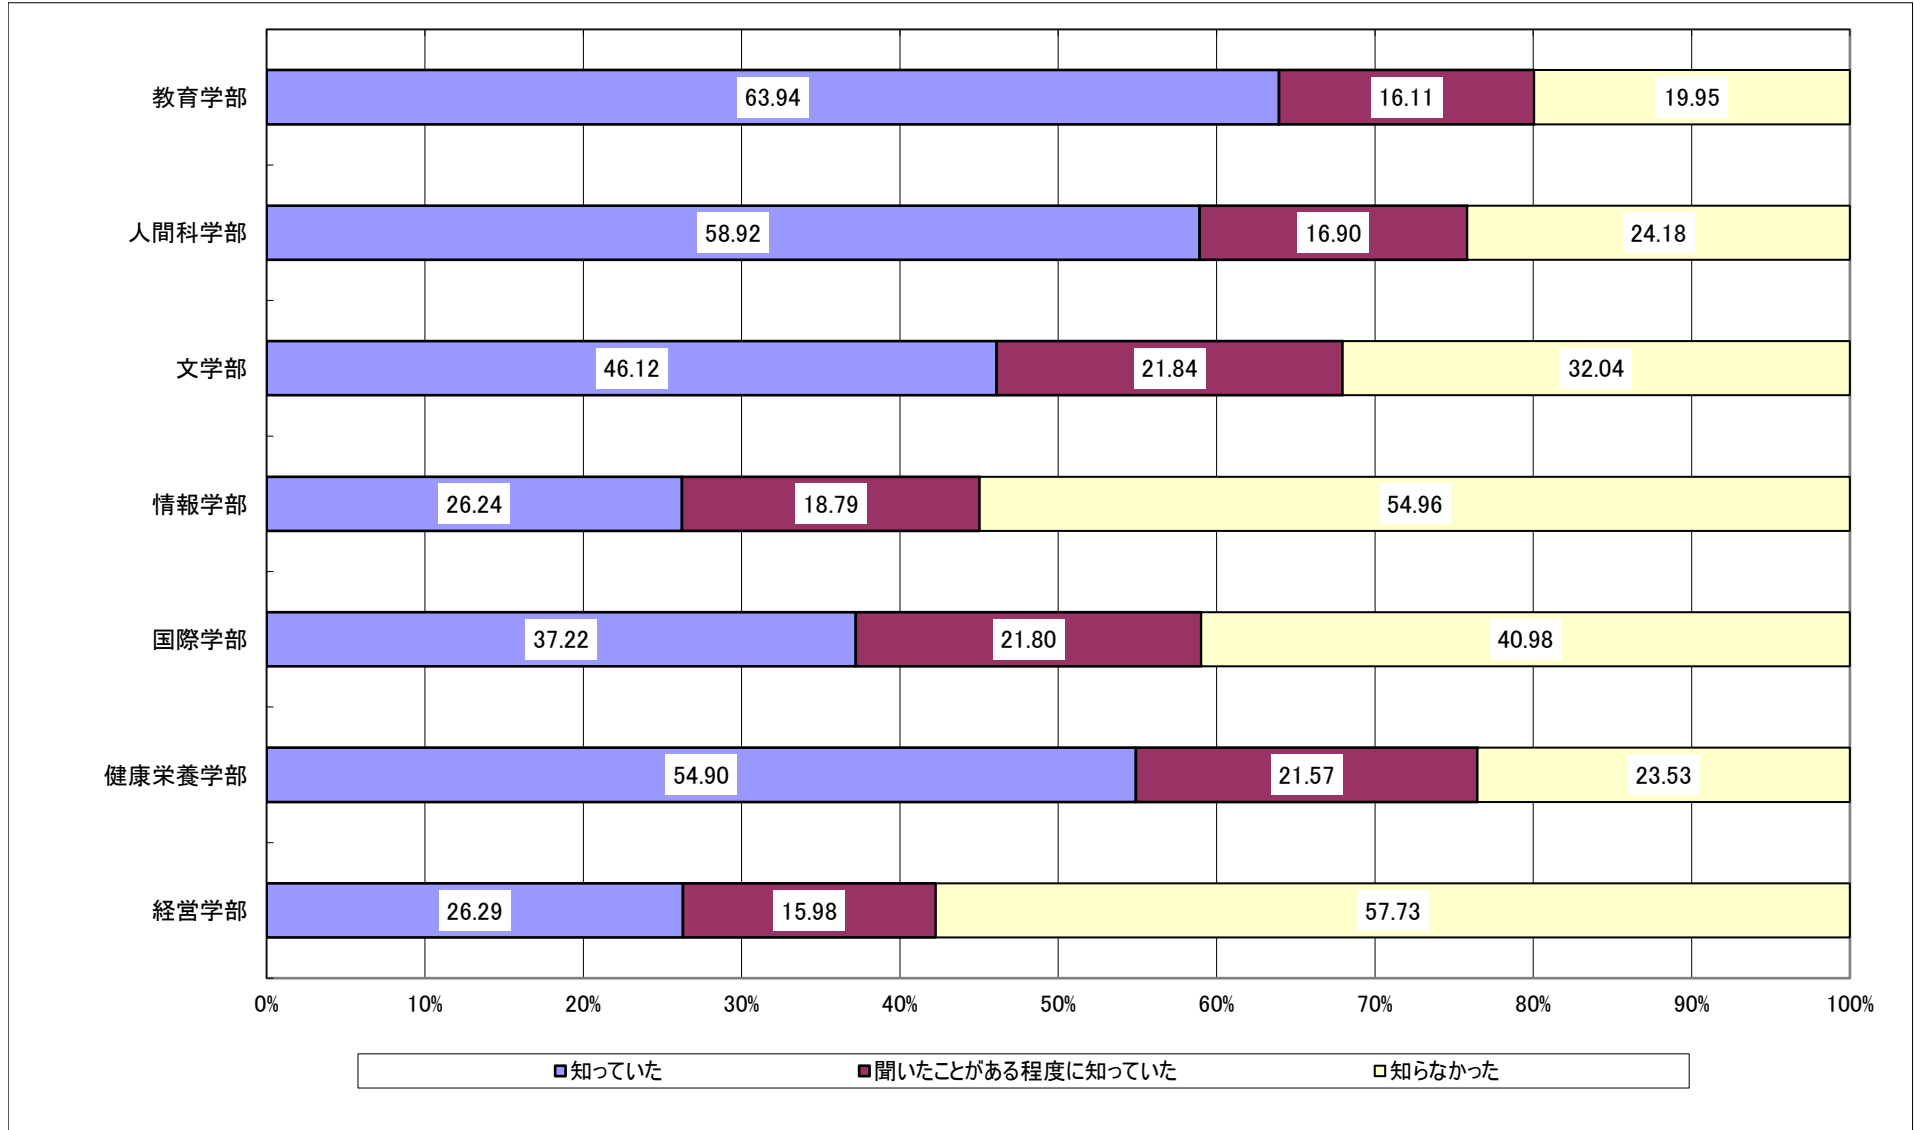

Q1 あなたはどの入学試験によって入学しましたか。

Q2-1 あなたは、本学のオープンキャンパスの開催情報を知っていましたか。

Q2-2 あなたは、本学のオープンキャンパスに参加しましたか。

Q3-1 あなたは、ホテルやイベント会場等で行われる進学相談会に参加しましたか。

Q3-2 (前問で参加したと回答した方にうかがいます。)参加した進学相談会で本学のブースに立ち寄りましたか。

Q3-3 (前問で立ち寄ったと回答した方にうかがいます。)立ち寄ったことは志望校決定にとって有益でしたか。

Q4-1 本学のホームページの内容は志望校決定にとって有益でしたか。

Q5-1 あなたは本学受験の際、以下の入試制度について知っていましたか。

ア) 全国入試特待生制度

Q5-1 あなたは本学受験の際、以下の入試制度について知っていましたか。

イ) 併願ダブル定額割引制度

Q5-1 あなたは本学受験の際、以下の入試制度について知っていましたか。

ウ) 複数回受験検定料割引制度

Q5-2 (全国入試を受験した方にうかがいます。)あなたは本学受験の際、全国入試特待生制度をどの程度意識しましたか。
※Q1の入試形態で、選択肢1(全国入試)を回答した人を母集団として集計