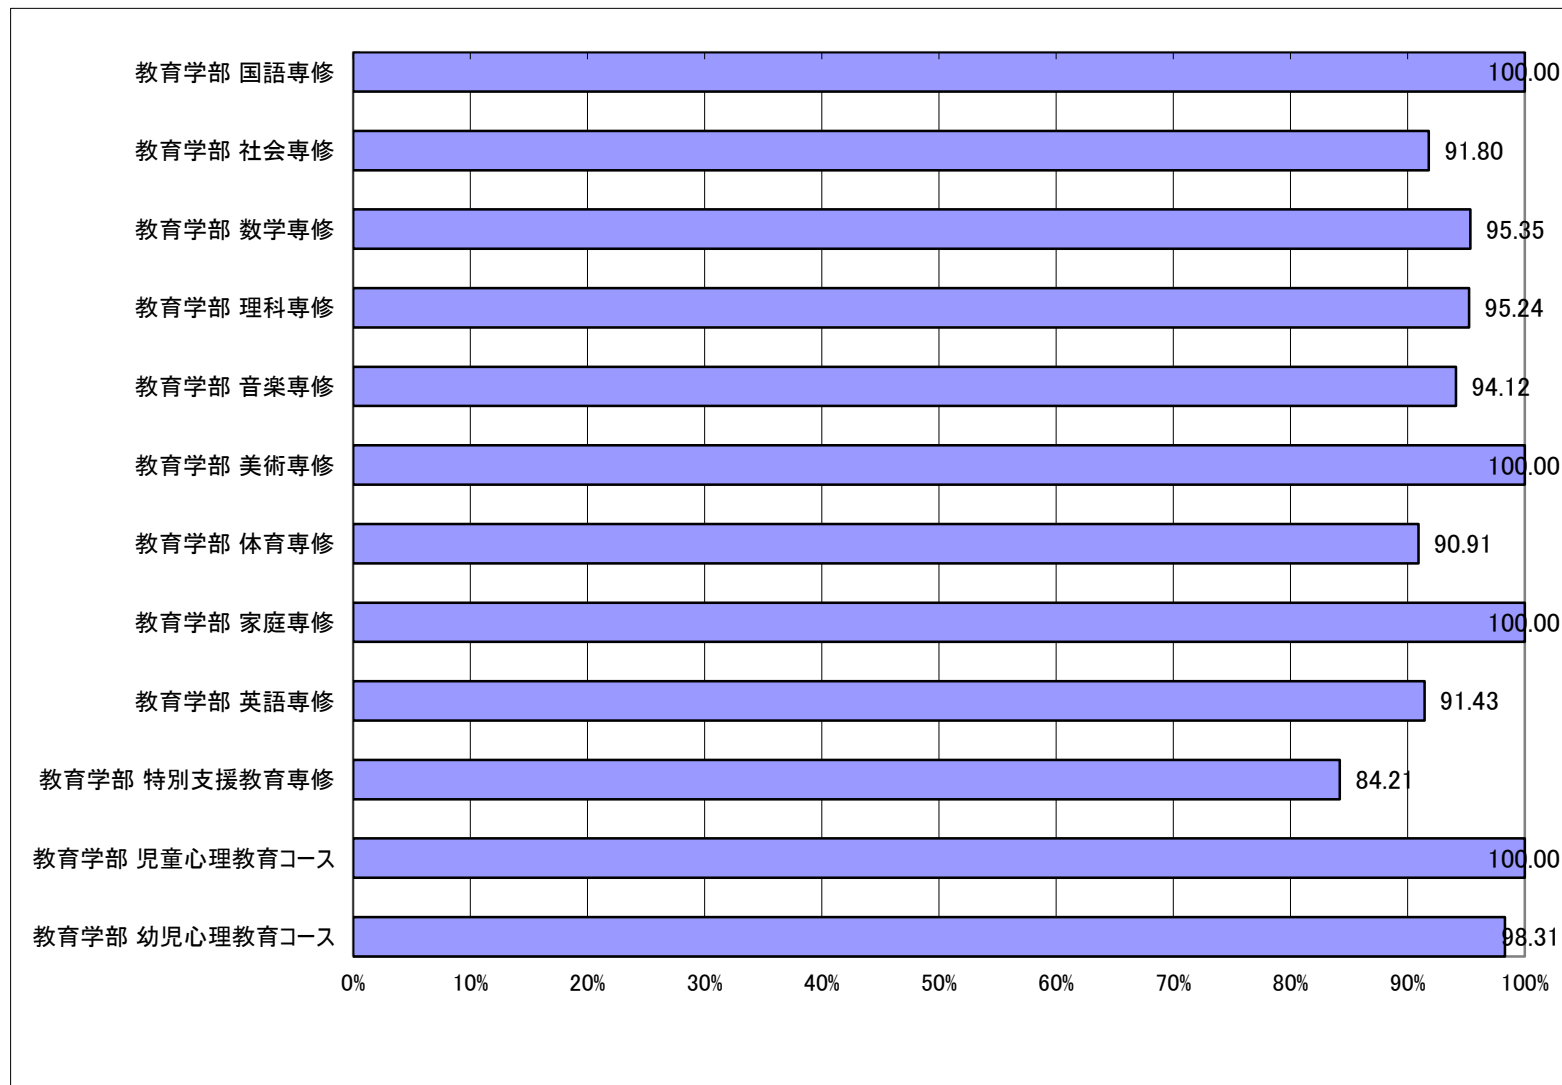

[参考1] 所属学部別・校舎別 回答率

入学者数	回答数	回答率
436	417	95.64%
457	427	93.44%
435	416	95.63%
314	287	91.40%
287	267	93.03%
110	103	93.64%
199	194	97.49%

入学者数	回答数	回答率
1,328	1,260	94.88%
910	851	93.52%

[参考2] 教育学部 所属専修・コース別 回答率