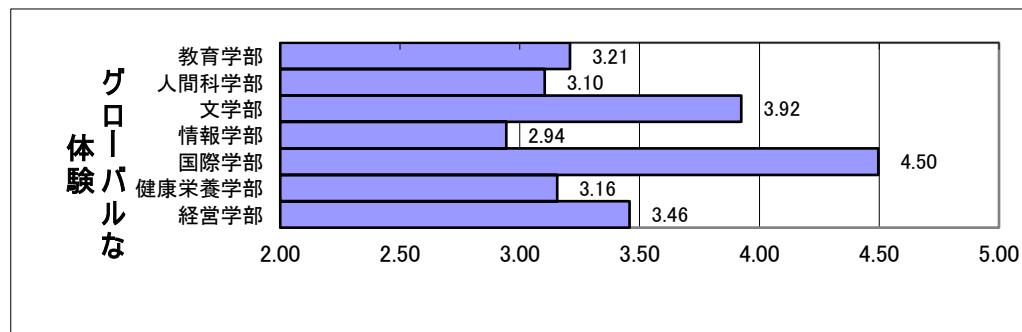

Q5-3 (併願ダブル定額割引制度を知っていた方にうかがいます。)あなたは本学受験の際、併願ダブル定額割引制度をどの程度意識しましたか。

Q5-4（複数回受験検定料割引制度を知っていた方にうかがいます。）あなたは本学受験の際、複数回受験検定料割引制度をどの程度意識しましたか。

Q6 あなたが本学を選んだ理由として、次の項目のうち、当てはまるものすべてにマークしてください。

Q7 あなたが大学や大学生活に期待するものは何ですか。