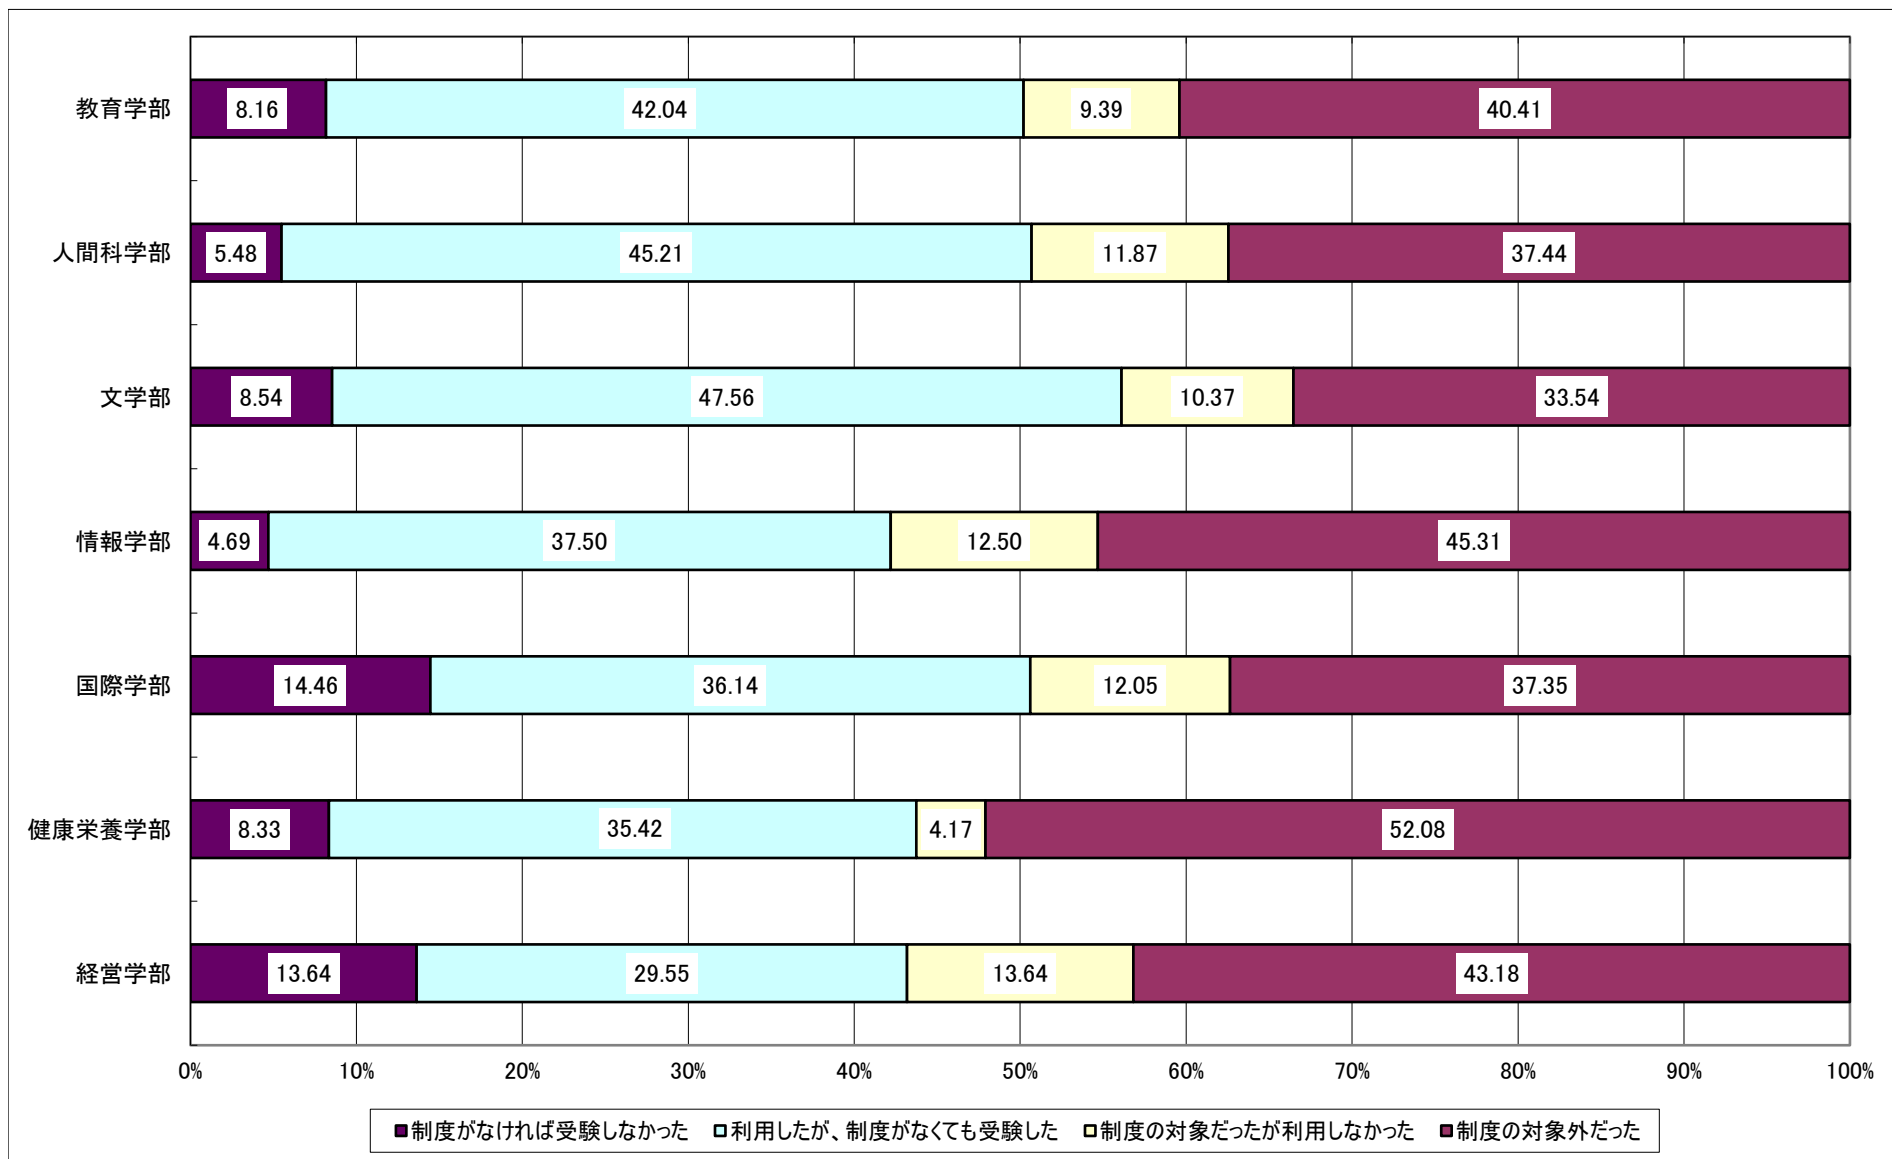

Q1 あなたはどの入学試験によって入学しましたか。

Q2-1 あなたは、本学のオープンキャンパスの開催情報を知っていましたか。

Q2-2 あなたは、本学のオープンキャンパスに参加しましたか。

Q3-1 あなたは、ホテルやイベント会場等で行われる進学相談会に参加しましたか。

Q3-2 (前問で参加したと回答した方にうかがいます。)参加した進学相談会で本学のブースに立ち寄りましたか。

Q3-3 (前問で立ち寄ったと回答した方にうかがいます。)立ち寄ったことは志望校決定にとって有益でしたか。

Q4-1 本学のホームページの内容は志望校決定にとって有益でしたか。

Q5-1 あなたは本学受験の際、以下の入試制度について知っていましたか。

ア) 全国入試特待生制度

Q5-1 あなたは本学受験の際、以下の入試制度について知っていましたか。

イ) 併願ダブル定額割引制度

Q5-1 あなたは本学受験の際、以下の入試制度について知っていましたか。

ウ) 複数回受験検定料割引制度

Q5-2 (全国入試を受験した方にうかがいます。)あなたは本学受験の際、全国入試特待生制度をどの程度意識しましたか。
※Q1の入試形態で、選択肢1(全国入試)を回答した人を母集団として集計

Q5-3 (併願ダブル定額割引制度を知っていた方にうかがいます。)あなたは本学受験の際、併願ダブル定額割引制度をどの程度意識しましたか。

Q5-4（複数回受験検定料割引制度を知っていた方にうかがいます。）あなたは本学受験の際、複数回受験検定料割引制度をどの程度意識しましたか。

Q6 あなたが本学を選んだ理由として、次の項目のうち、当てはまるものすべてにマークしてください。

Q7 あなたが大学や大学生活に期待するものは何ですか。