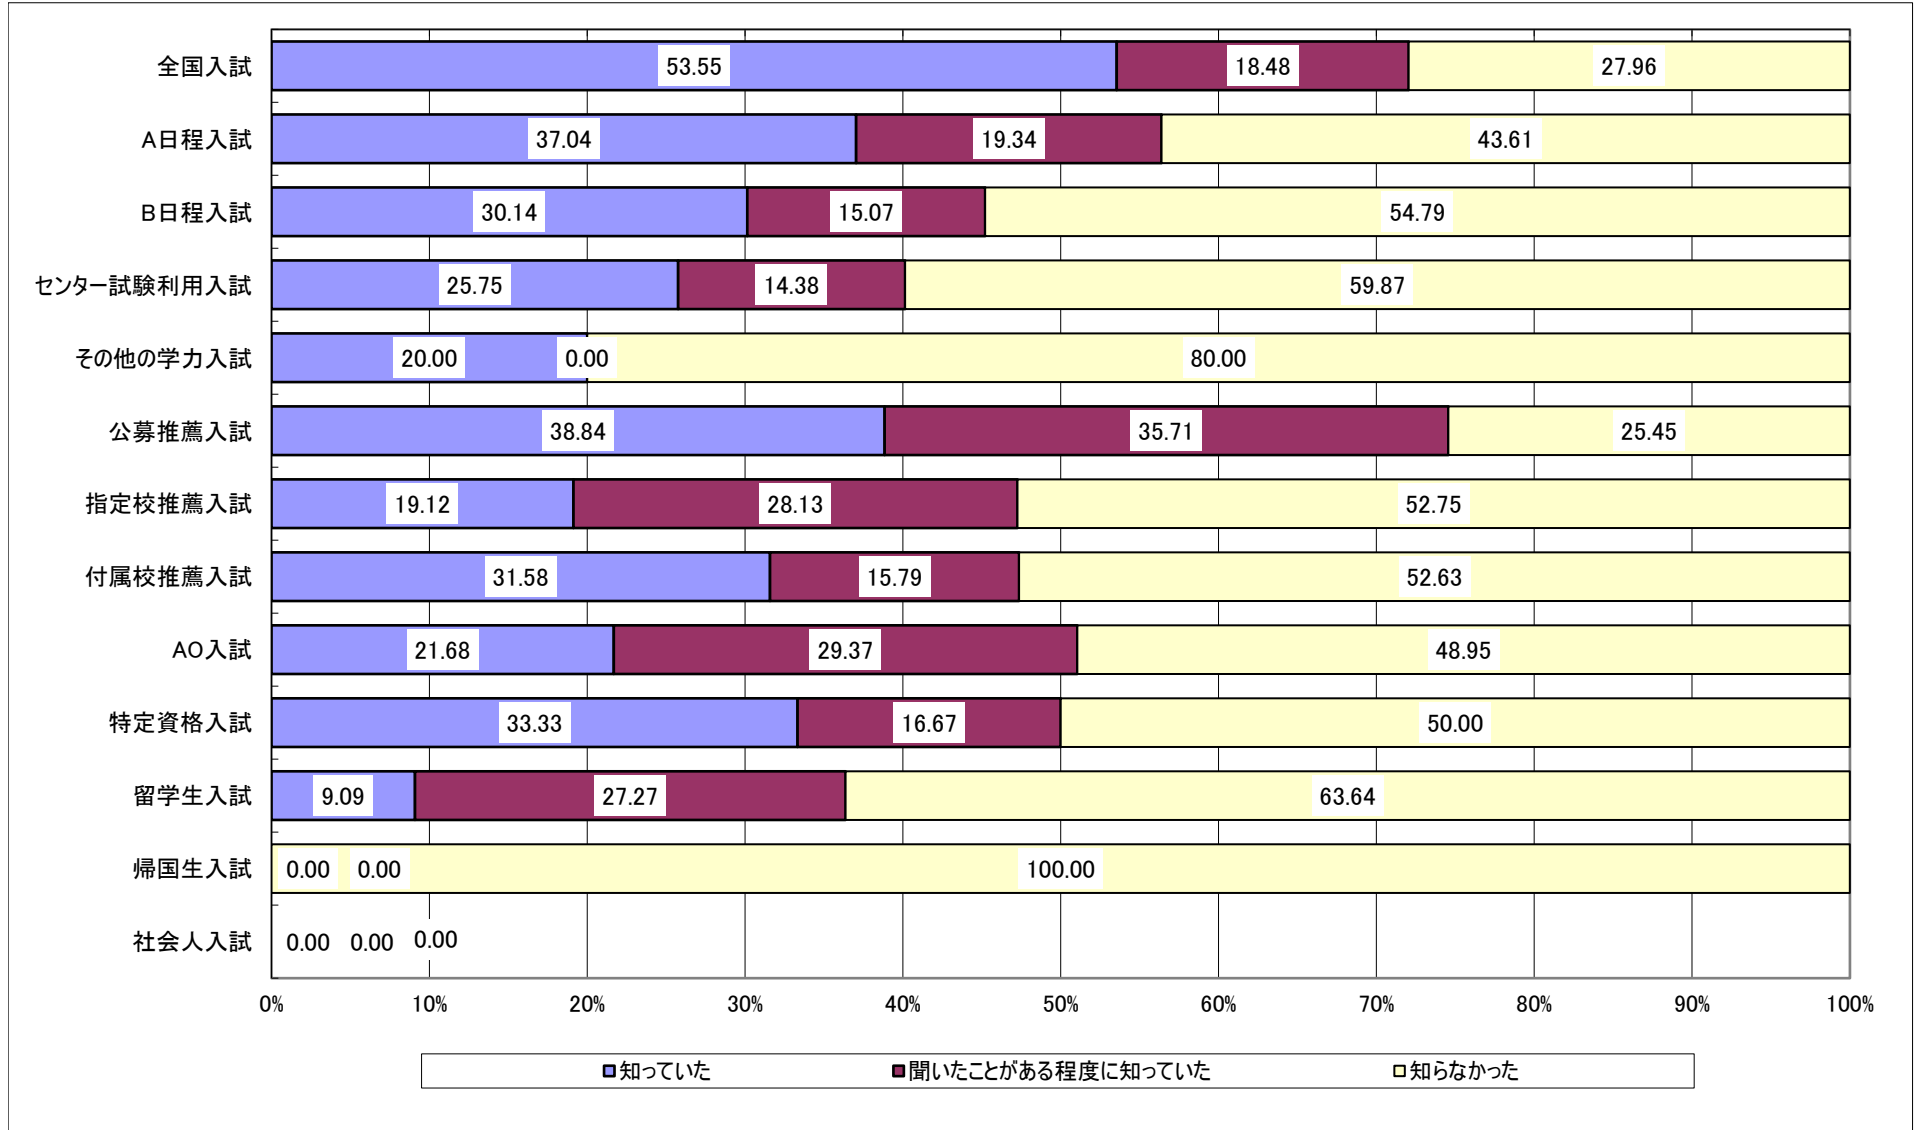

Q1 あなたはどの入学試験によって入学しましたか。

Q2-1 あなたは、本学のオープンキャンパスの開催情報を知っていましたか。

Q2-2 あなたは、本学のオープンキャンパスに参加しましたか。

Q3-1 あなたは、ホテルやイベント会場等で行われる進学相談会に参加しましたか。

Q3-2 (前問で参加したと回答した方にうかがいます。)参加した進学相談会で本学のブースに立ち寄りましたか。

Q3-3 (前問で立ち寄ったと回答した方にうかがいます。)立ち寄ったことは志望校決定にとって有益でしたか。

Q4-1 本学のホームページの内容は志望校決定にとって有益でしたか。

Q5-1 あなたは本学受験の際、以下の入試制度について知っていましたか。

ア) 全国入試特待生制度

Q5-1 あなたは本学受験の際、以下の入試制度について知っていましたか。

イ) 併願ダブル定額割引制度

Q5-1 あなたは本学受験の際、以下の入試制度について知っていましたか。

ウ) 複数回受験検定料割引制度

Q5-2 (全国入試を受験した方にうかがいます。)あなたは本学受験の際、全国入試特待生制度をどの程度意識しましたか。
※Q1の入試形態で、選択肢1(全国入試)を回答した人を母集団として集計