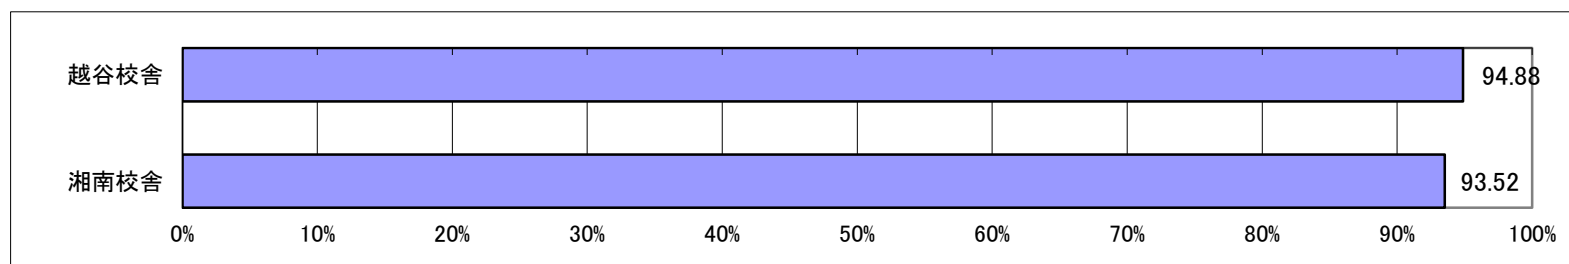

入学者数	回答数	回答率
1,328	1,260	94.88%
910	851	93.52%