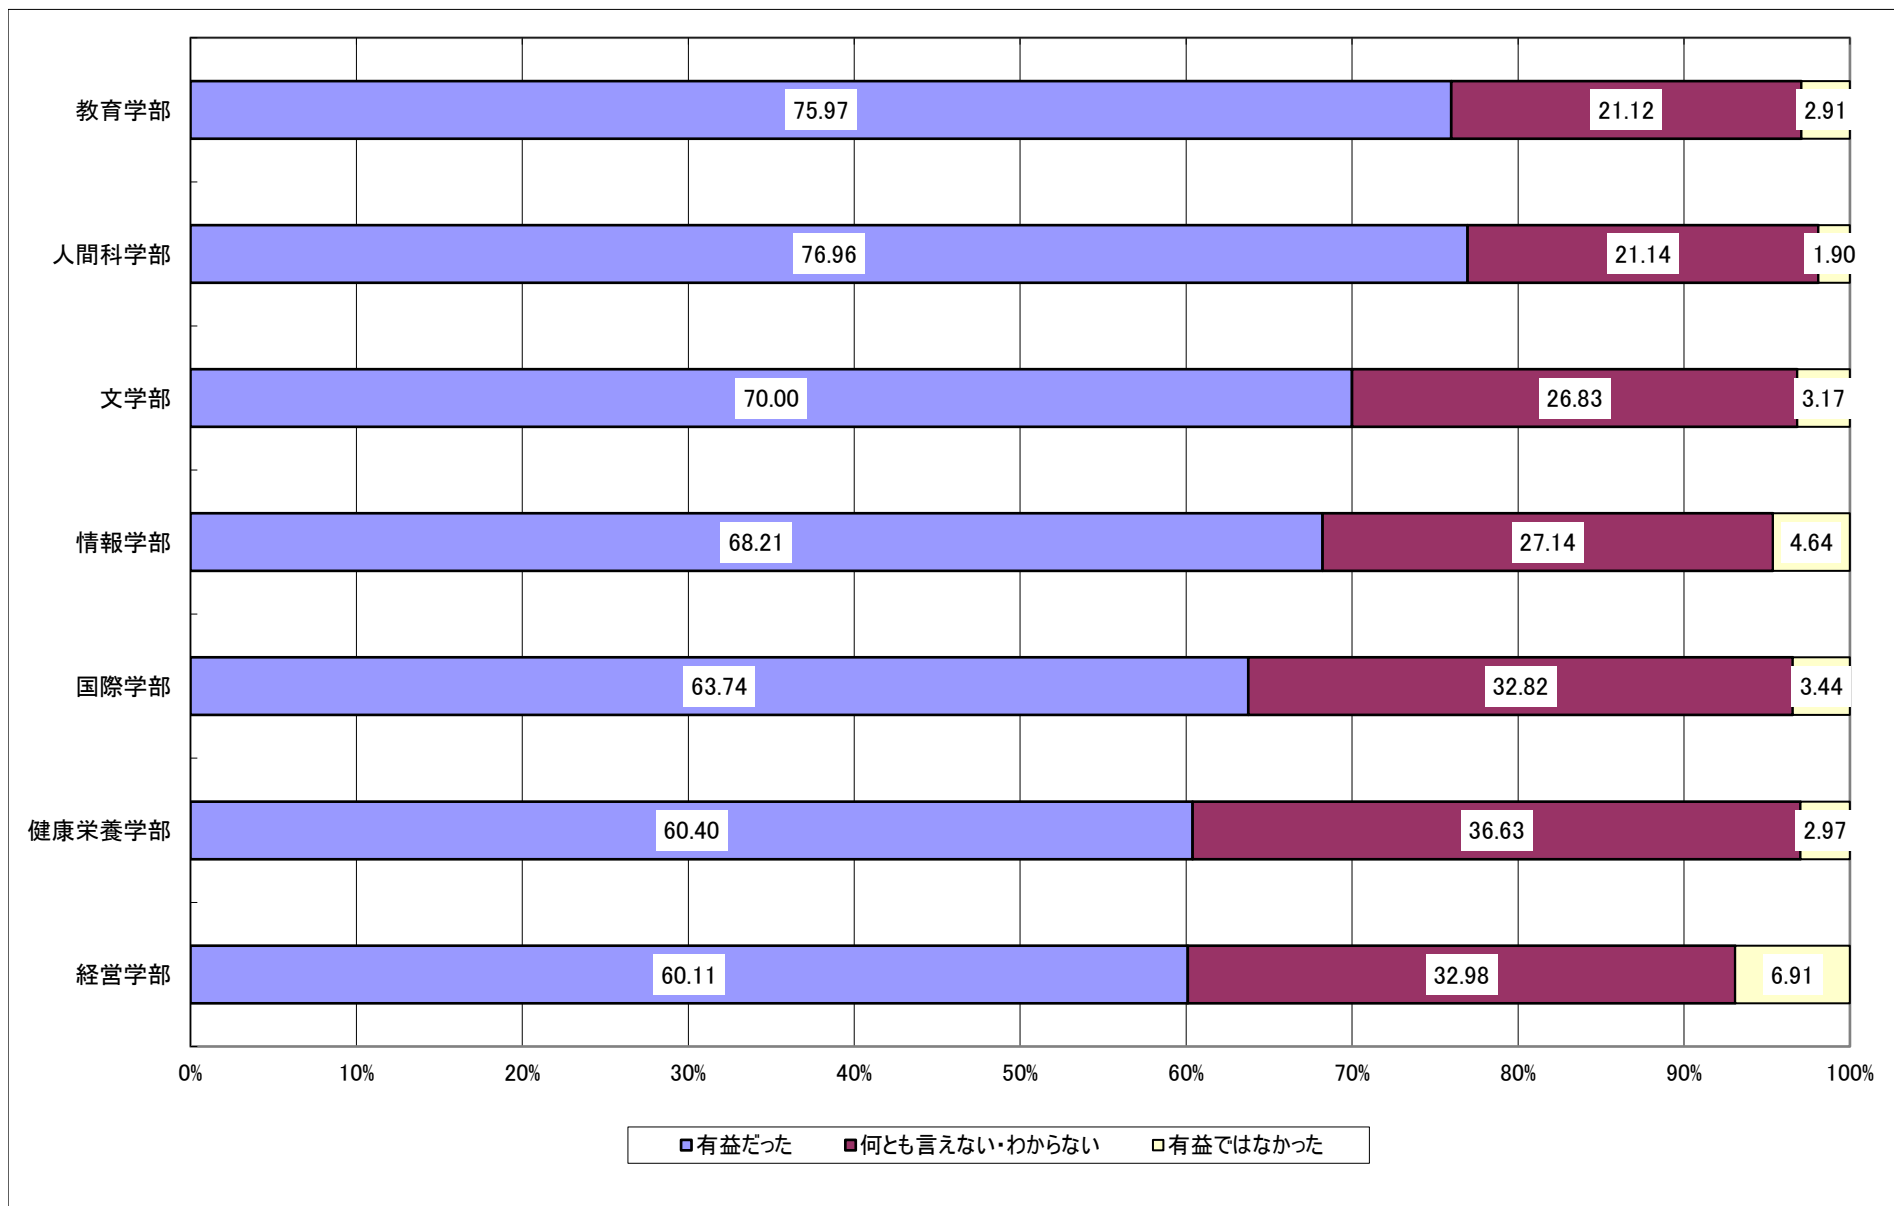

Q1 あなたはどの入学試験によって入学しましたか。

Q2-1 あなたは、本学のオープンキャンパスの開催情報を知っていましたか。

Q2-2 あなたは、本学のオープンキャンパスに参加しましたか。

Q3-1 あなたは、ホテルやイベント会場等で行われる進学相談会に参加しましたか。

Q3-2 (前問で参加したと回答した方にうかがいます。)参加した進学相談会で本学のブースに立ち寄りましたか。

Q3-3 (前問で立ち寄ったと回答した方にうかがいます。)立ち寄ったことは志望校決定にとって有益でしたか。

Q4-1 本学のホームページの内容は志望校決定にとって有益でしたか。

Q5-1 あなたは本学受験の際、以下の入試制度について知っていましたか。

ア) 全国入試特待生制度

Q5-1 あなたは本学受験の際、以下の入試制度について知っていましたか。

イ) 併願ダブル定額割引制度

Q5-1 あなたは本学受験の際、以下の入試制度について知っていましたか。

ウ) 複数回受験検定料割引制度

Q5-2 (全国入試を受験した方にうかがいます。)あなたは本学受験の際、全国入試特待生制度をどの程度意識しましたか。
※Q1の入試形態で、選択肢1(全国入試)を回答した人を母集団として集計