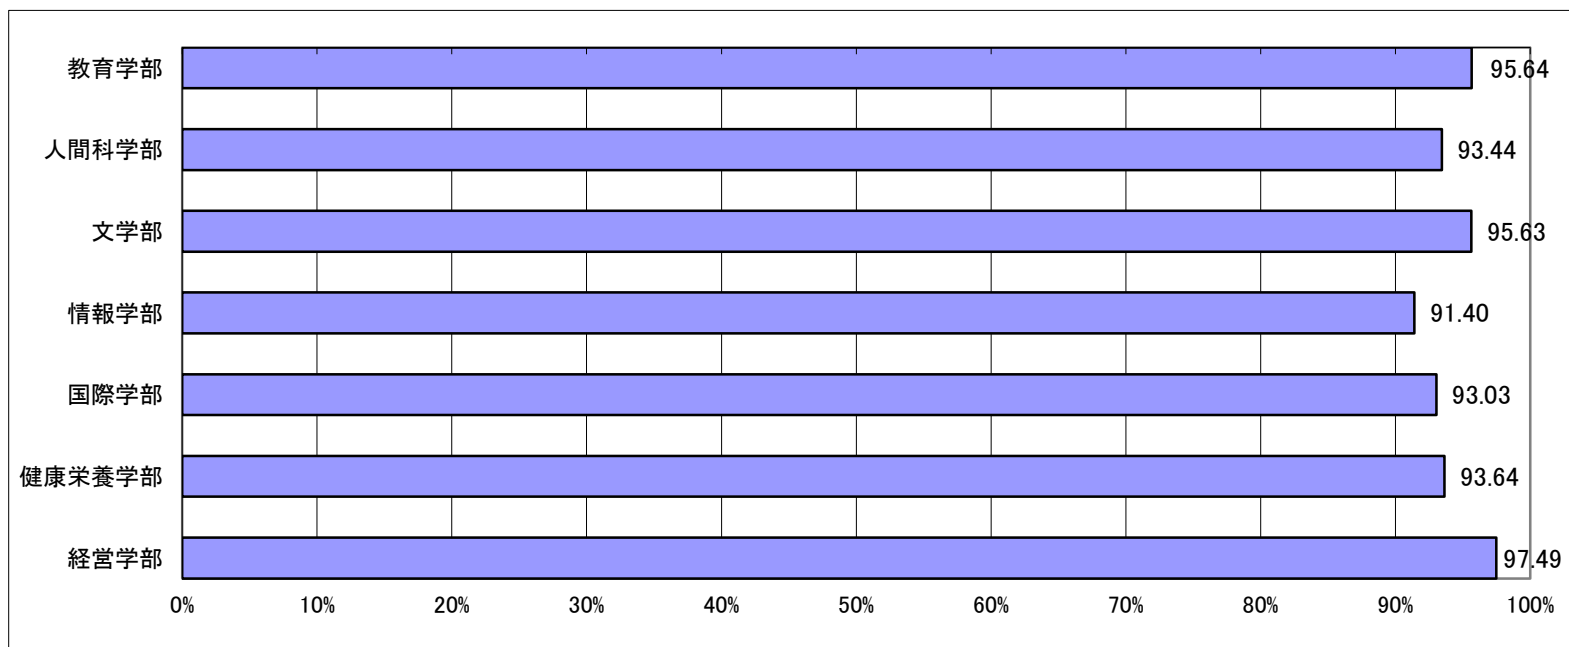

[参考1] 所属学部別・校舎別 回答率

入学者数	回答数	回答率
436	417	95.64%
457	427	93.44%
435	416	95.63%
314	287	91.40%
287	267	93.03%
110	103	93.64%
199	194	97.49%