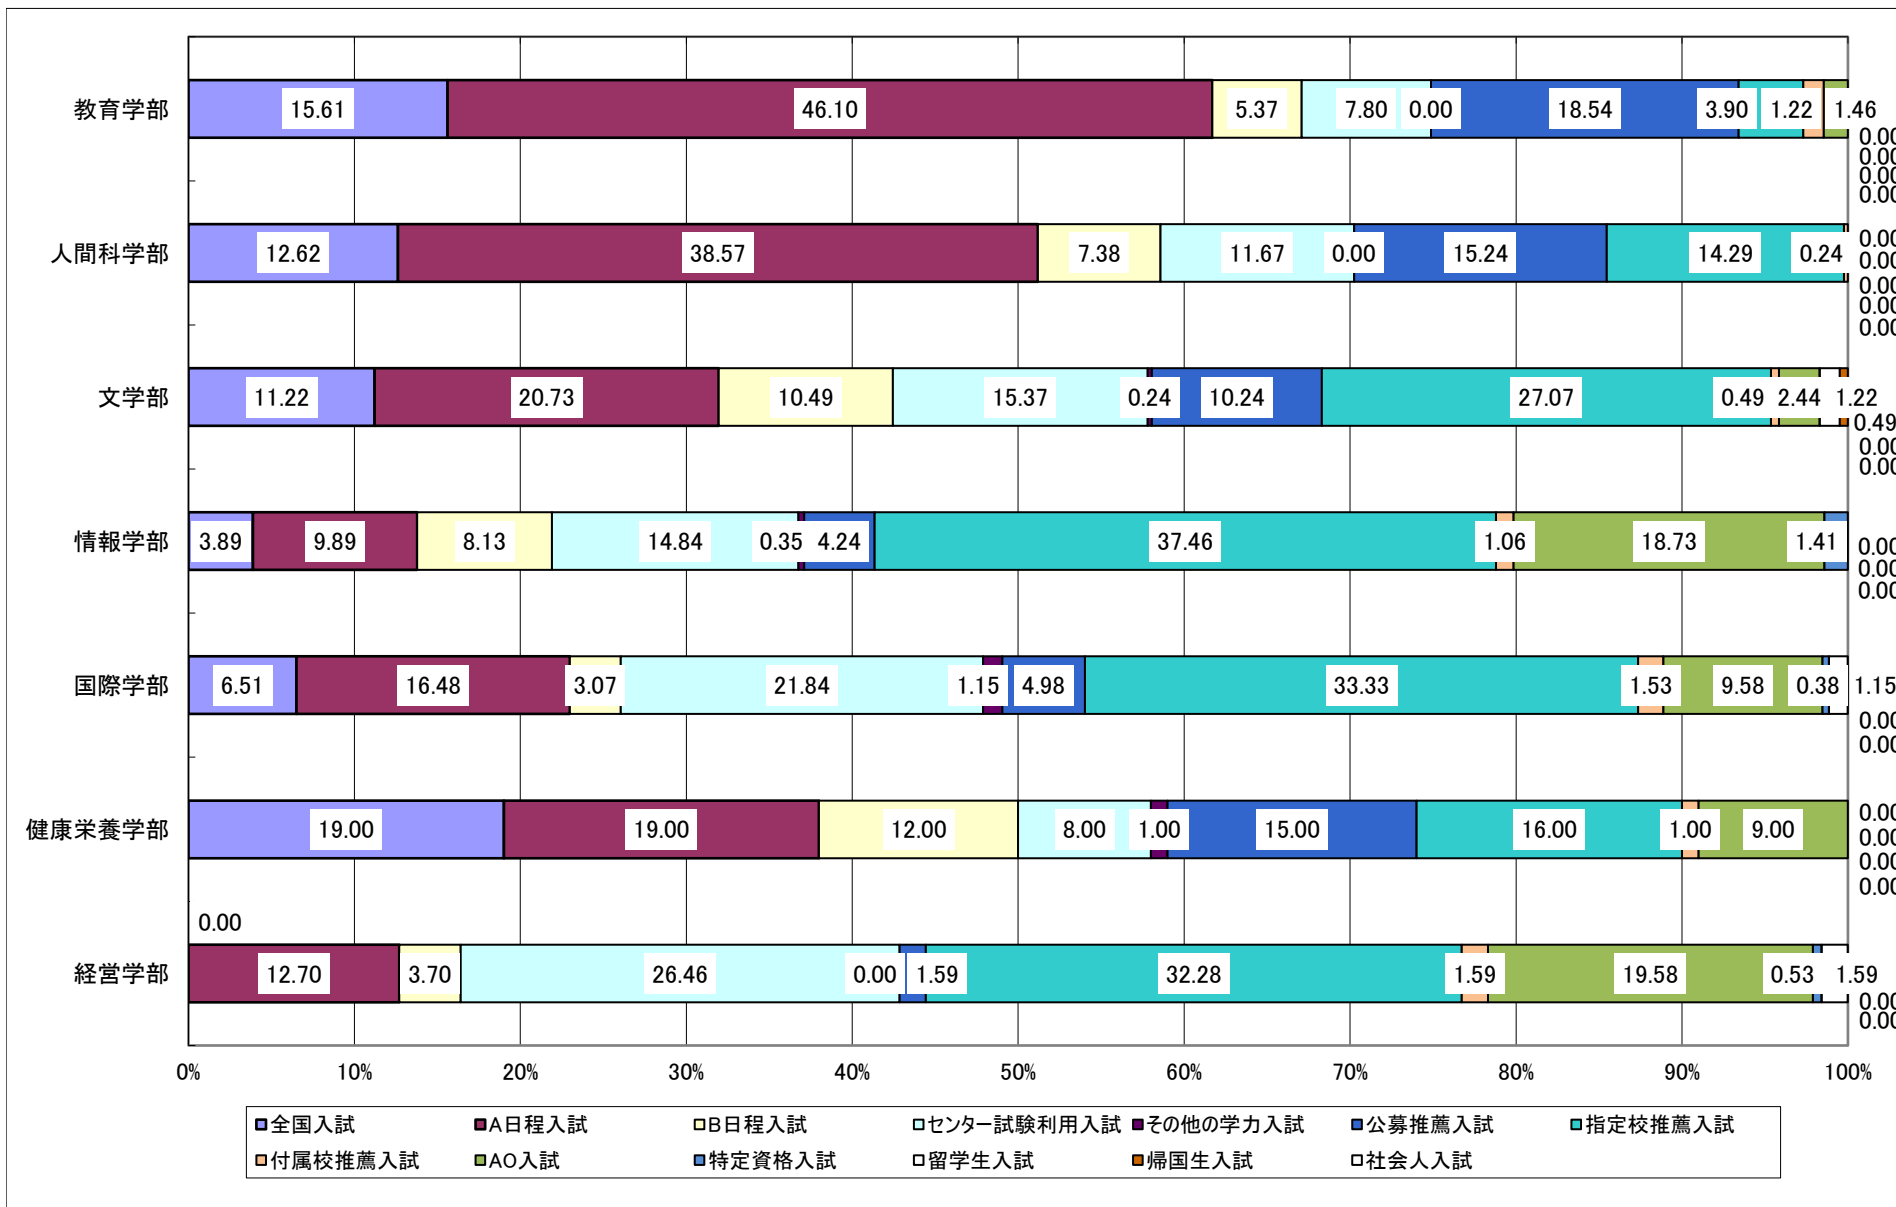

Q1 あなたはどの入学試験によって入学しましたか。

Q2-1 あなたは、本学のオープンキャンパスの開催情報を知っていましたか。

Q2-2 あなたは、本学のオープンキャンパスに参加しましたか。

Q3-1 あなたは、ホテルやイベント会場等で行われる進学相談会に参加しましたか。

Q3-2 (前問で参加したと回答した方にうかがいます。)参加した進学相談会で本学のブースに立ち寄りましたか。

Q3-3 (前問で立ち寄ったと回答した方にうかがいます。)立ち寄ったことは志望校決定にとって有益でしたか。

Q4-1 本学のホームページの内容は志望校決定にとって有益でしたか。

Q5-1 あなたは本学受験の際、以下の入試制度について知っていましたか。

ア) 全国入試特待生制度

Q5-1 あなたは本学受験の際、以下の入試制度について知っていましたか。

イ) 併願ダブル定額割引制度

Q5-1 あなたは本学受験の際、以下の入試制度について知っていましたか。

ウ) 複数回受験検定料割引制度

Q5-2 (全国入試を受験した方にうかがいます。)あなたは本学受験の際、全国入試特待生制度をどの程度意識しましたか。
※Q1の入試形態で、選択肢1(全国入試)を回答した人を母集団として集計