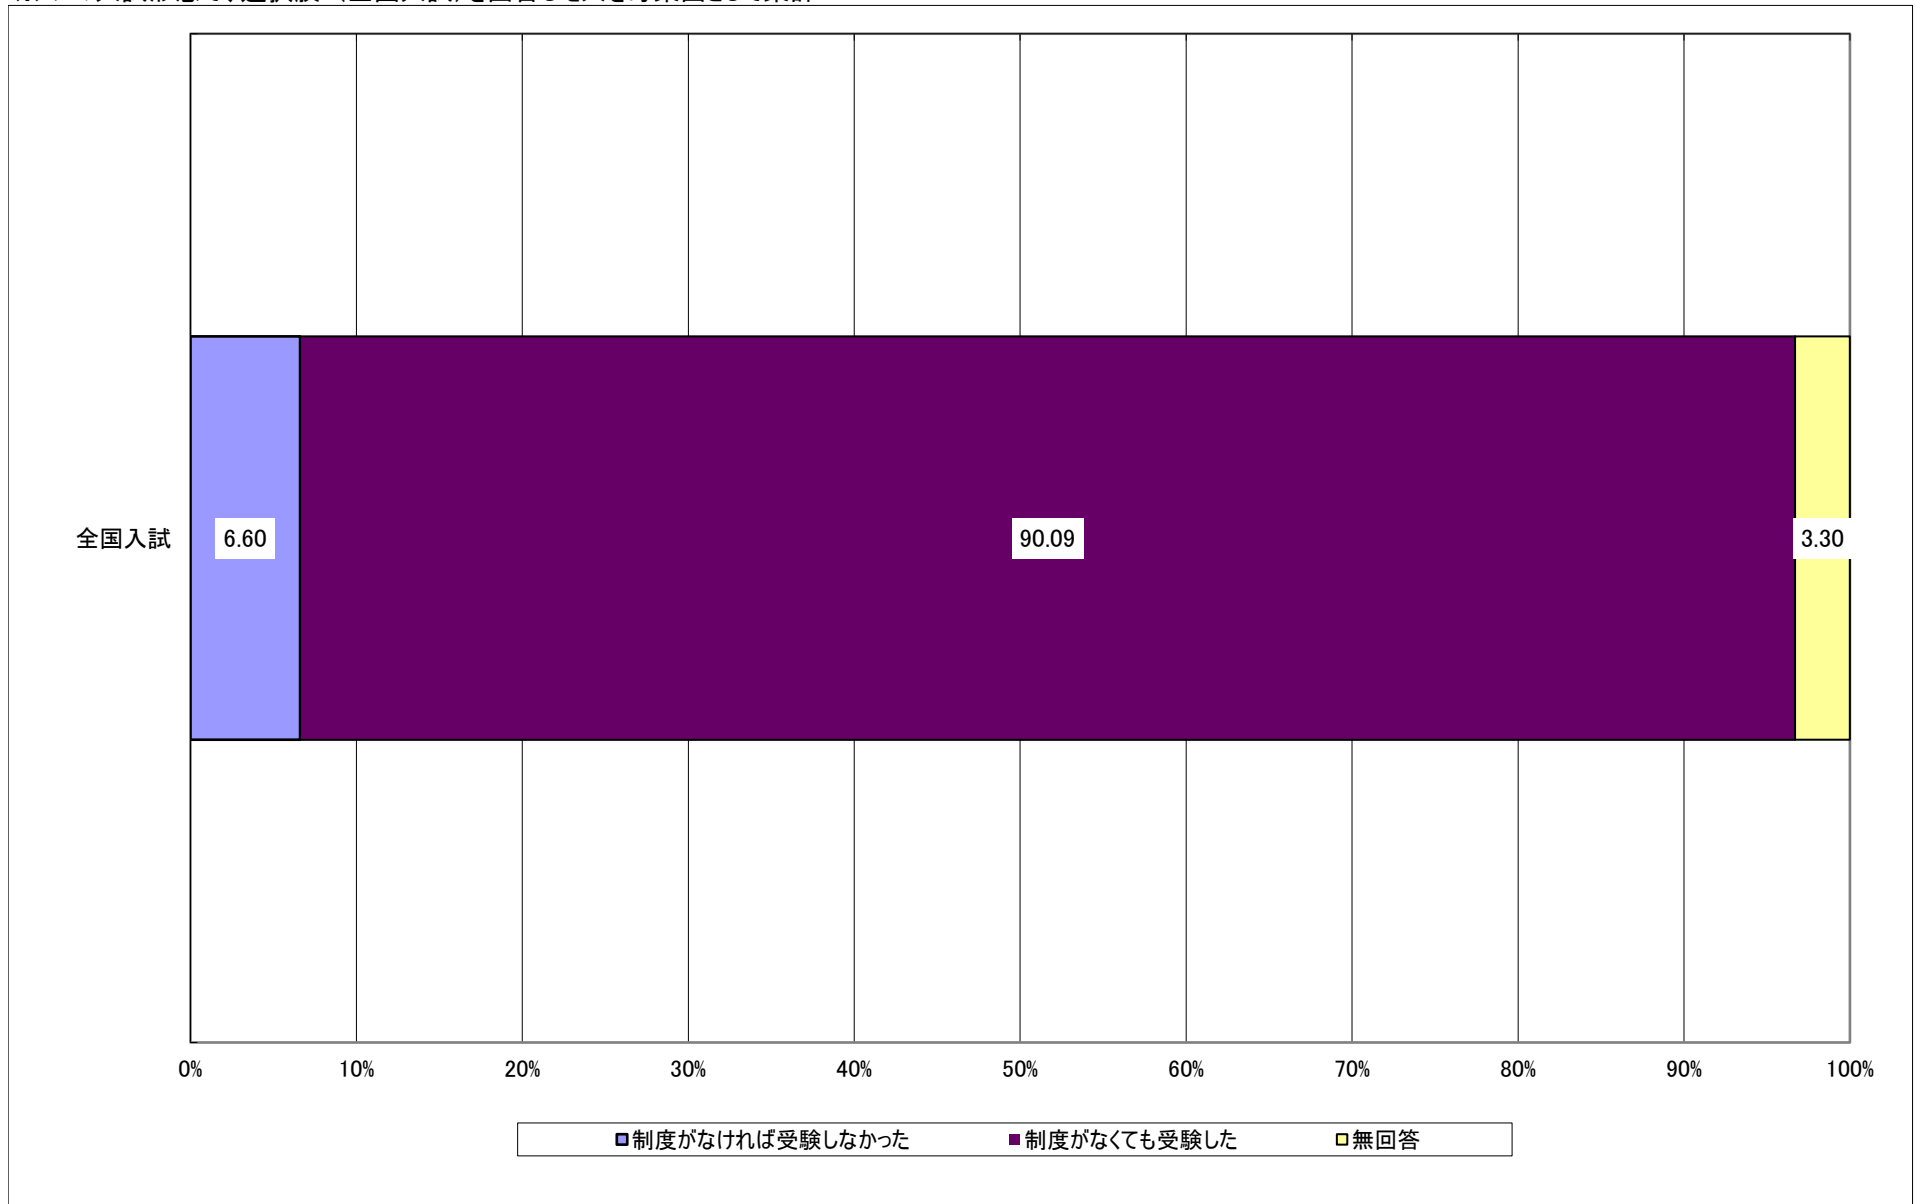

Q1 あなたはどの入学試験によって入学しましたか。

Q2-1 あなたは、本学のオープンキャンパスの開催情報を知っていましたか。

Q2-2 あなたは、本学のオープンキャンパスに参加しましたか。

Q3-1 あなたは、ホテルやイベント会場等で行われる進学相談会に参加しましたか。

Q3-2 (前問で参加したと回答した方にうかがいます。)参加した進学相談会で本学のブースに立ち寄りましたか。

Q3-3 (前問で立ち寄ったと回答した方にうかがいます。)立ち寄ったことは志望校決定にとって有益でしたか。

Q4-1 本学のホームページの内容は志望校決定にとって有益でしたか。

Q5-1 あなたは本学受験の際、以下の入試制度について知っていましたか。

ア) 全国入試特待生制度

Q5-1 あなたは本学受験の際、以下の入試制度について知っていましたか。

イ) 併願ダブル定額割引制度

Q5-1 あなたは本学受験の際、以下の入試制度について知っていましたか。

ウ) 複数回受験検定料割引制度

Q5-2 (全国入試を受験した方にうかがいます。)あなたは本学受験の際、全国入試特待生制度をどの程度意識しましたか。
※Q1の入試形態で、選択肢1(全国入試)を回答した人を母集団として集計