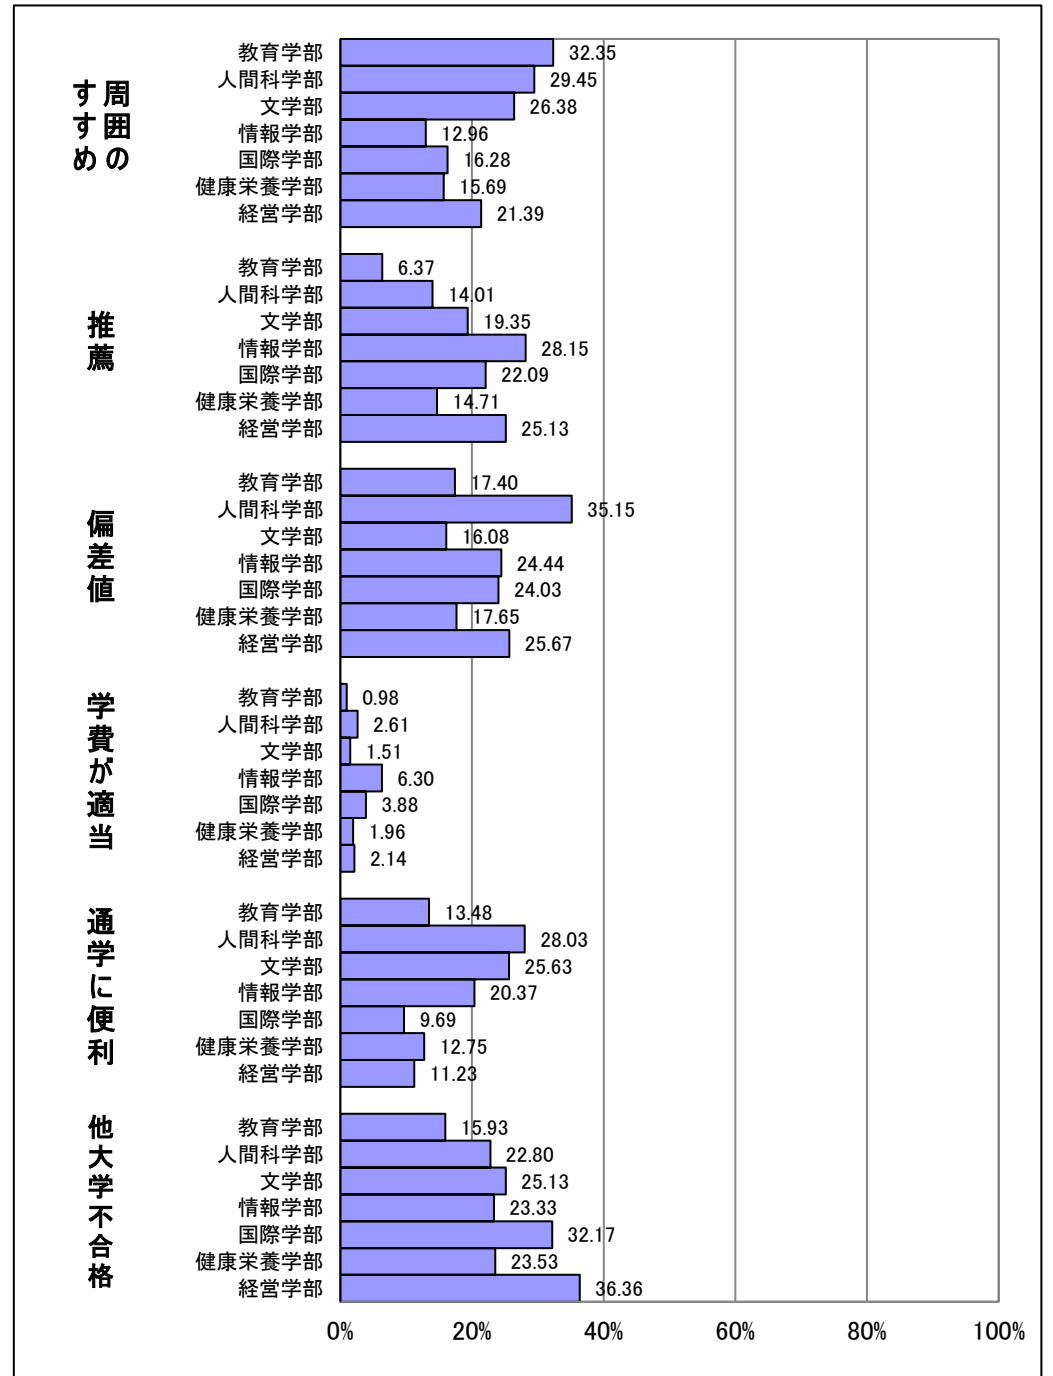

Q1 あなたはどの入学試験によって入学しましたか。

Q2-1 あなたは、本学のオープンキャンパスの開催情報を知っていましたか。

Q2-2 あなたは、本学のオープンキャンパスに参加しましたか。

Q3-1 あなたは、ホテルやイベント会場等で行われる進学相談会に参加しましたか。

Q3-2 (前問で参加したと回答した方にうかがいます。)参加した進学相談会で本学のブースに立ち寄りましたか。

Q3-3 (前問で立ち寄ったと回答した方にうかがいます。)立ち寄ったことは志望校決定にとって有益でしたか。

Q4-1 本学のホームページの内容は志望校決定にとって有益でしたか。

Q5-1 あなたは本学受験の際、以下の入試制度について知っていましたか。

ア) 全国入試特待生制度

Q5-1 あなたは本学受験の際、以下の入試制度について知っていましたか。

イ) 併願ダブル定額割引制度

Q5-1 あなたは本学受験の際、以下の入試制度について知っていましたか。

ウ) 複数回受験検定料割引制度

Q5-2 (全国入試を受験した方にうかがいます。)あなたは本学受験の際、全国入試特待生制度をどの程度意識しましたか。
※Q1の入試形態で、選択肢1(全国入試)を回答した人を母集団として集計

Q5-3 (併願ダブル定額割引制度を知っていた方にうかがいます。)あなたは本学受験の際、併願ダブル定額割引制度をどの程度意識しましたか。

Q5-4（複数回受験検定料割引制度を知っていた方にうかがいます。）あなたは本学受験の際、複数回受験検定料割引制度をどの程度意識しましたか。

Q6 あなたが本学を選んだ理由として、次の項目のうち、当てはまるものすべてにマークしてください。

Q7 あなたが大学や大学生活に期待するものは何ですか。