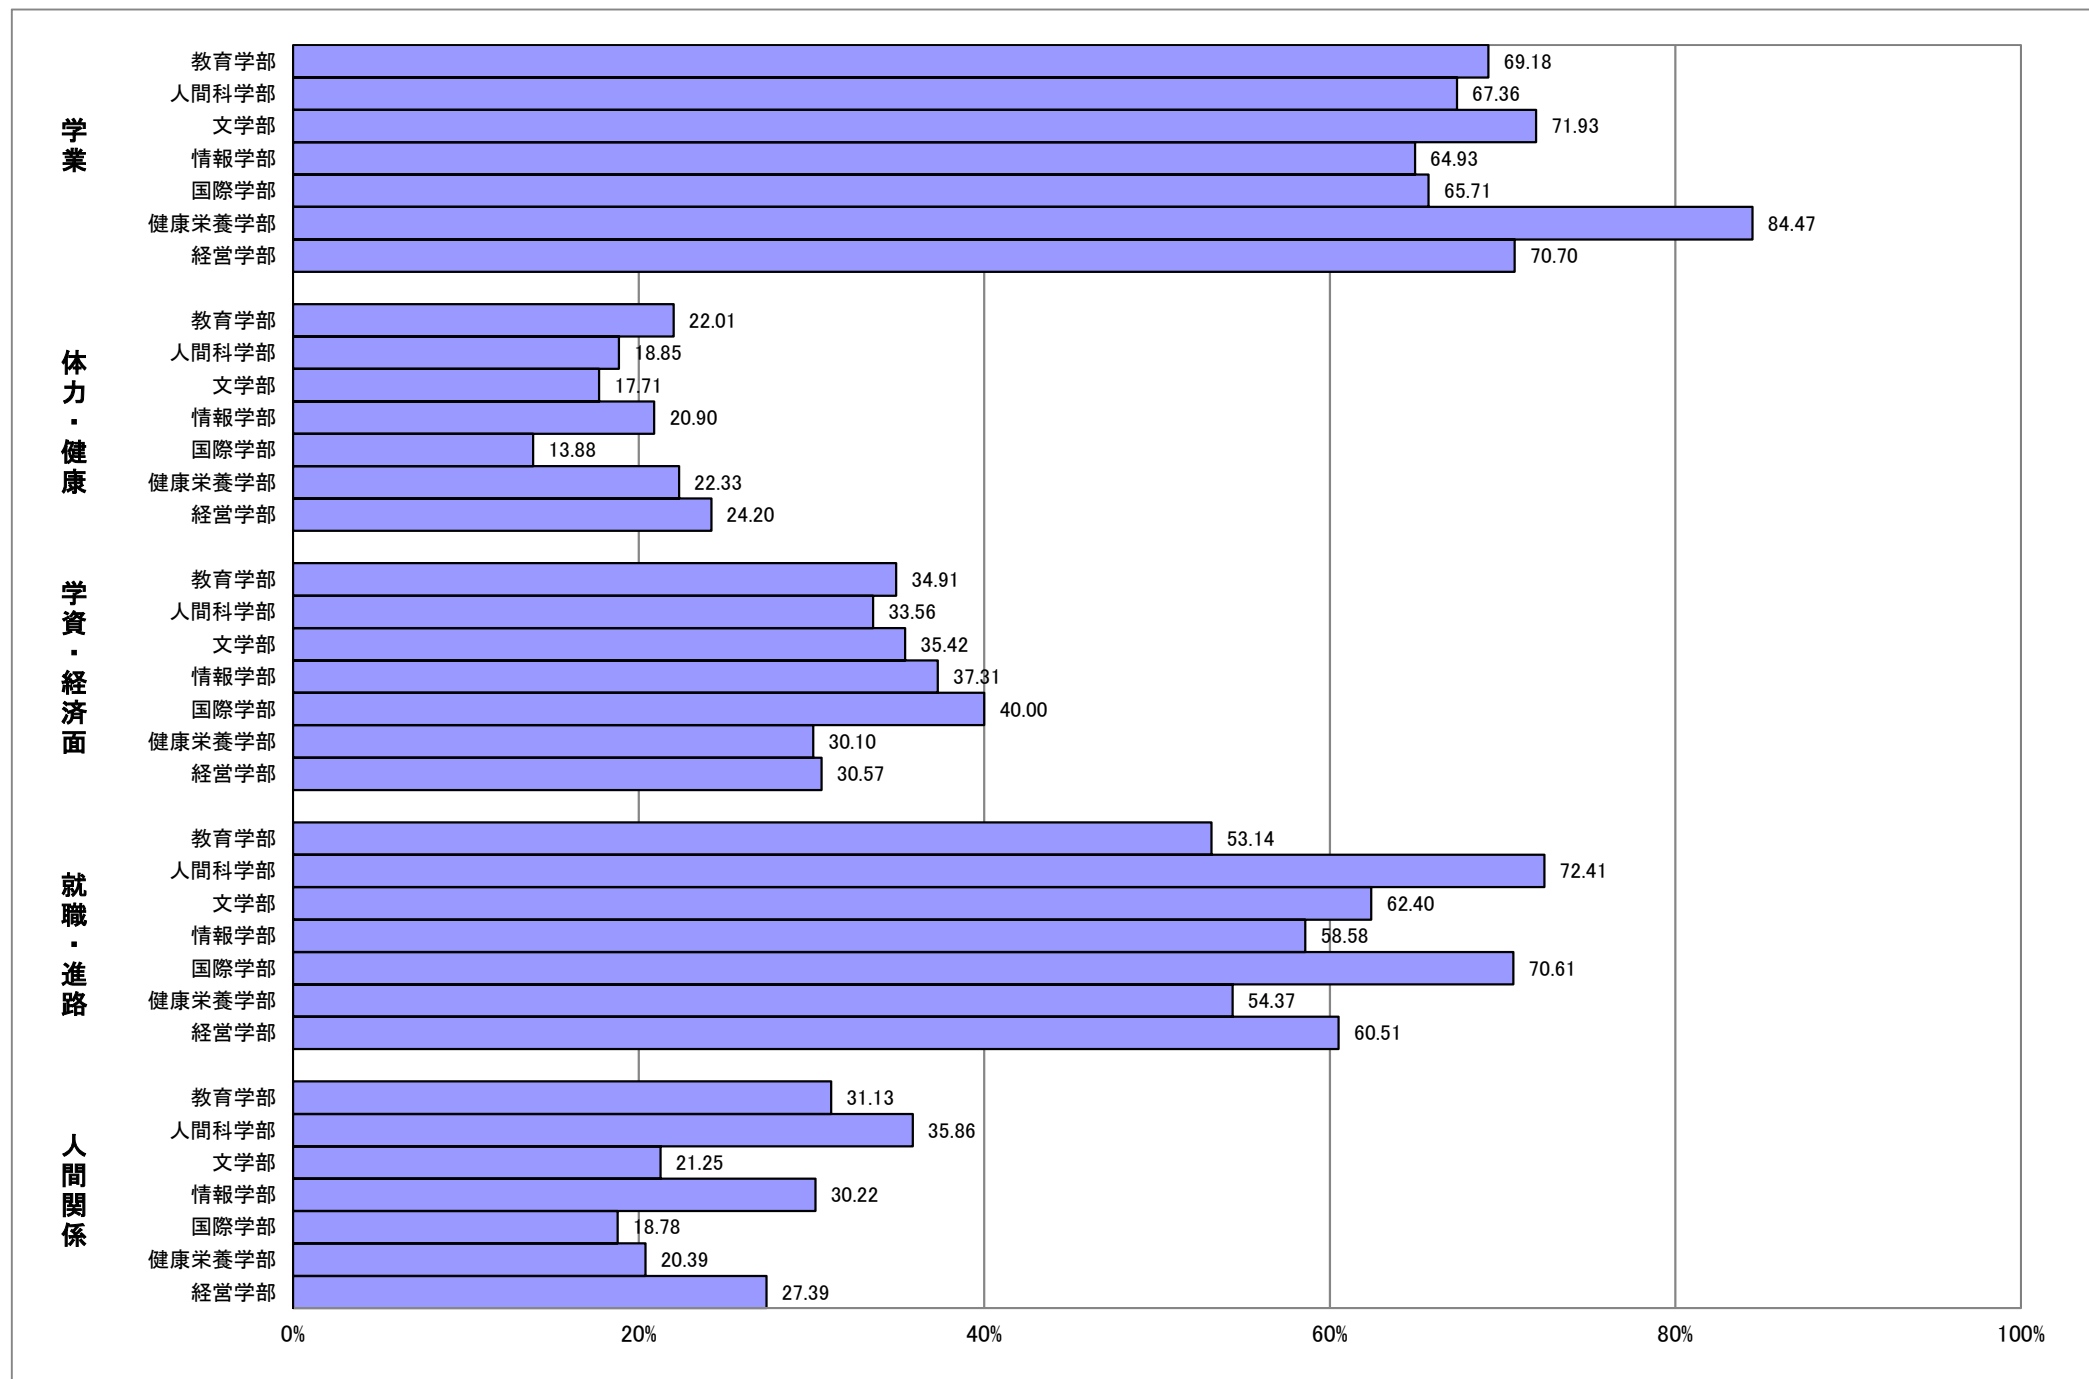

Q7 あなたが大学生生活で不安に感じていることは何ですか。当てはまるものすべてにマークしてください。