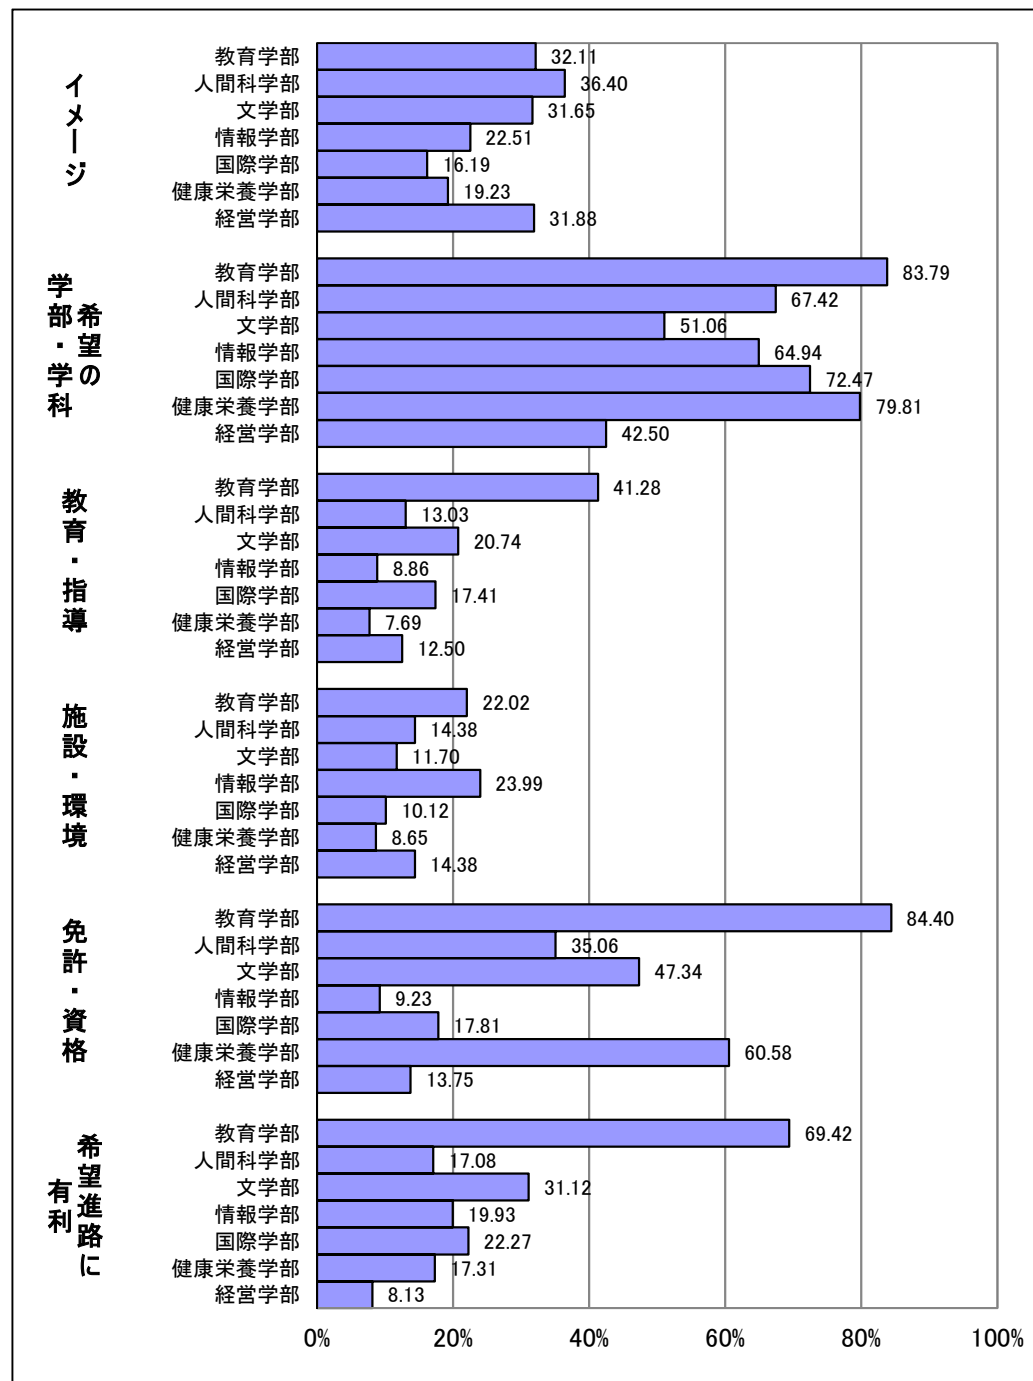

Q1 あなたはどの入学試験によって入学しましたか。

Q2 あなたが本学を選んだ理由として、次の項目のうち、当てはまるものすべてにマークしてください。

Q3 次のことを本学でどの程度得たいと思いますか。5段階で評価してください。

Q4 文教大学での学びや大学生活について、どの程度興味がありますか。5段階で評価してください。

Q5 あなたが大学在学中に取得したい資格・検定は何ですか。当てはまるものすべてにマークしてください。