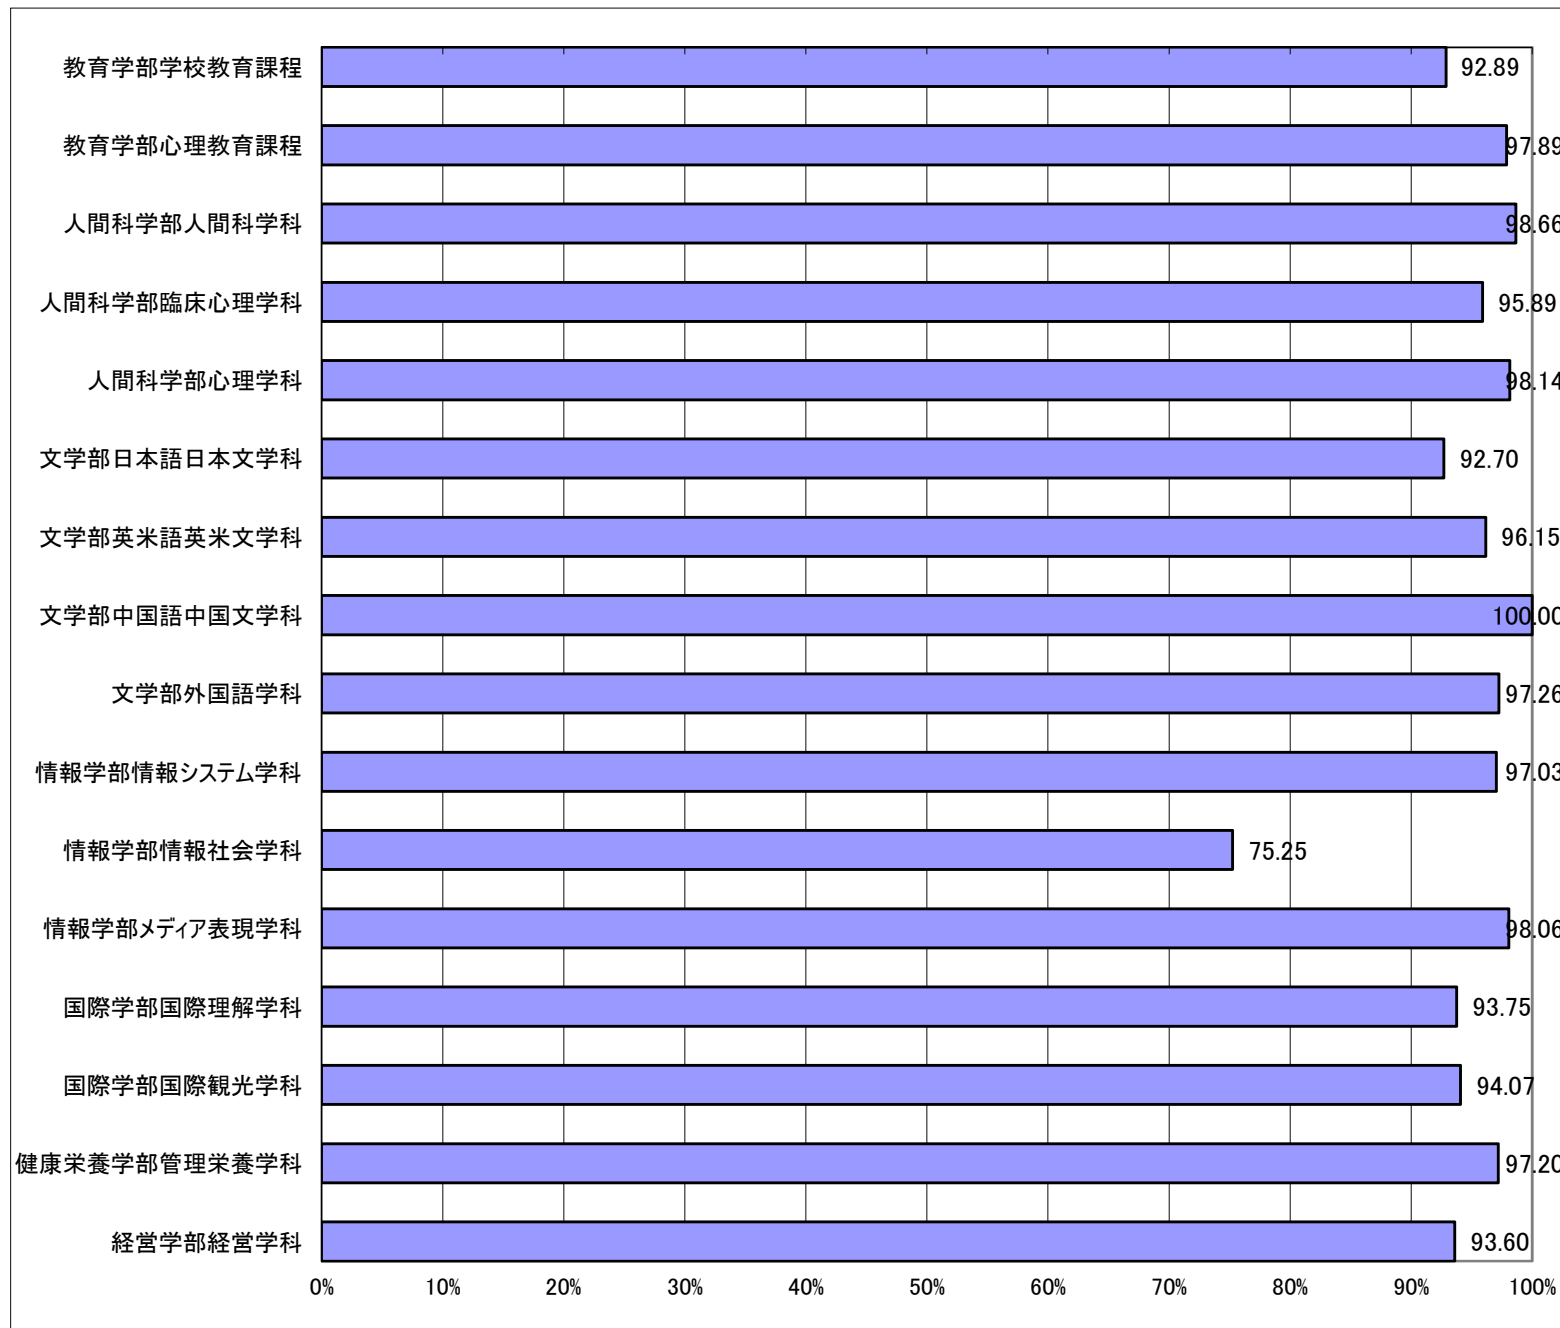

あなたがアルバイトを行う理由・目的は何ですか。当てはまるものすべてにマークしてください。

学費を得るため

お金を得る以外の学費

充実させるため

貯金のため

社会勉強のため

0% 20% 40% 60% 80% 100%

Q12 あなたの所属学科等を教えてください。

入学者数	回答数	回答率
253	235	92.89%
95	93	97.89%
149	147	98.66%
146	140	95.89%
161	158	98.14%
137	127	92.70%
104	100	96.15%
80	80	100.00%
73	71	97.26%
101	98	97.03%
101	76	75.25%
103	101	98.06%
128	120	93.75%
135	127	94.07%
107	104	97.20%
172	161	93.60%