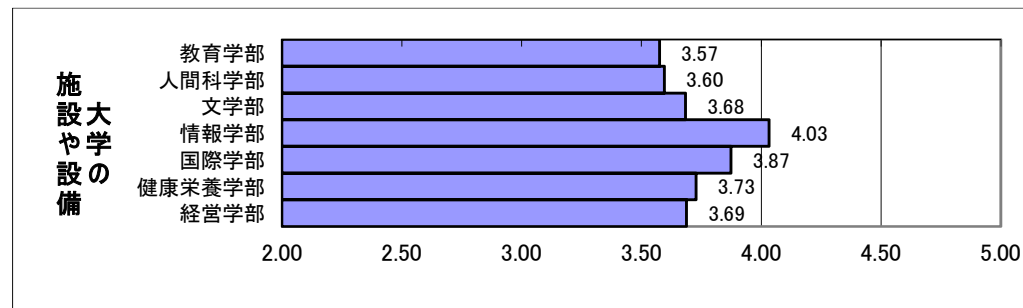

Q1 あなたはどの入学試験によって入学しましたか。

Q2 あなたが本学を選んだ理由として、次の項目のうち、当てはまるものすべてにマークしてください。

Q3 次のことを本学でどの程度得たいと思いますか。5段階で評価してください。

Q4 文教大学での学びや大学生活について、どの程度興味がありますか。5段階で評価してください。

Q5 あなたが大学在学中に取得したい資格・検定は何ですか。当てはまるものすべてにマークしてください。