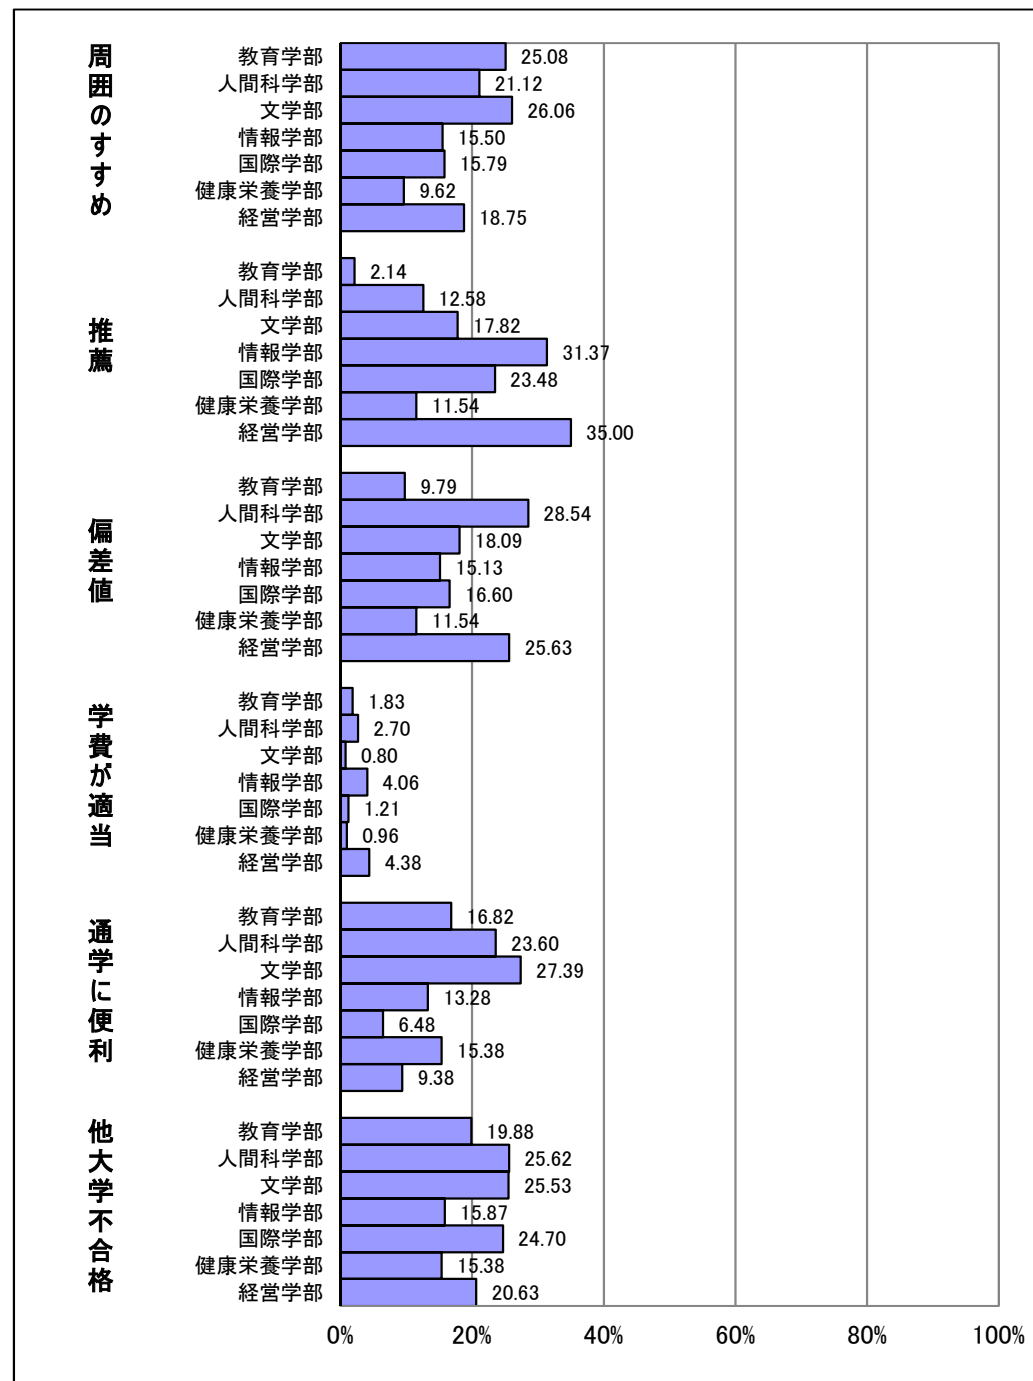

Q1 あなたはどの入学試験によって入学しましたか。

Q2 あなたが本学を選んだ理由として、次の項目のうち、当てはまるものすべてにマークしてください。

Q3 次のことを本学でどの程度得たいと思いますか。5段階で評価してください。

Q4 文教大学での学びや大学生活について、どの程度興味がありますか。5段階で評価してください。

Q5 あなたが大学在学中に取得したい資格・検定は何ですか。当てはまるものすべてにマークしてください。