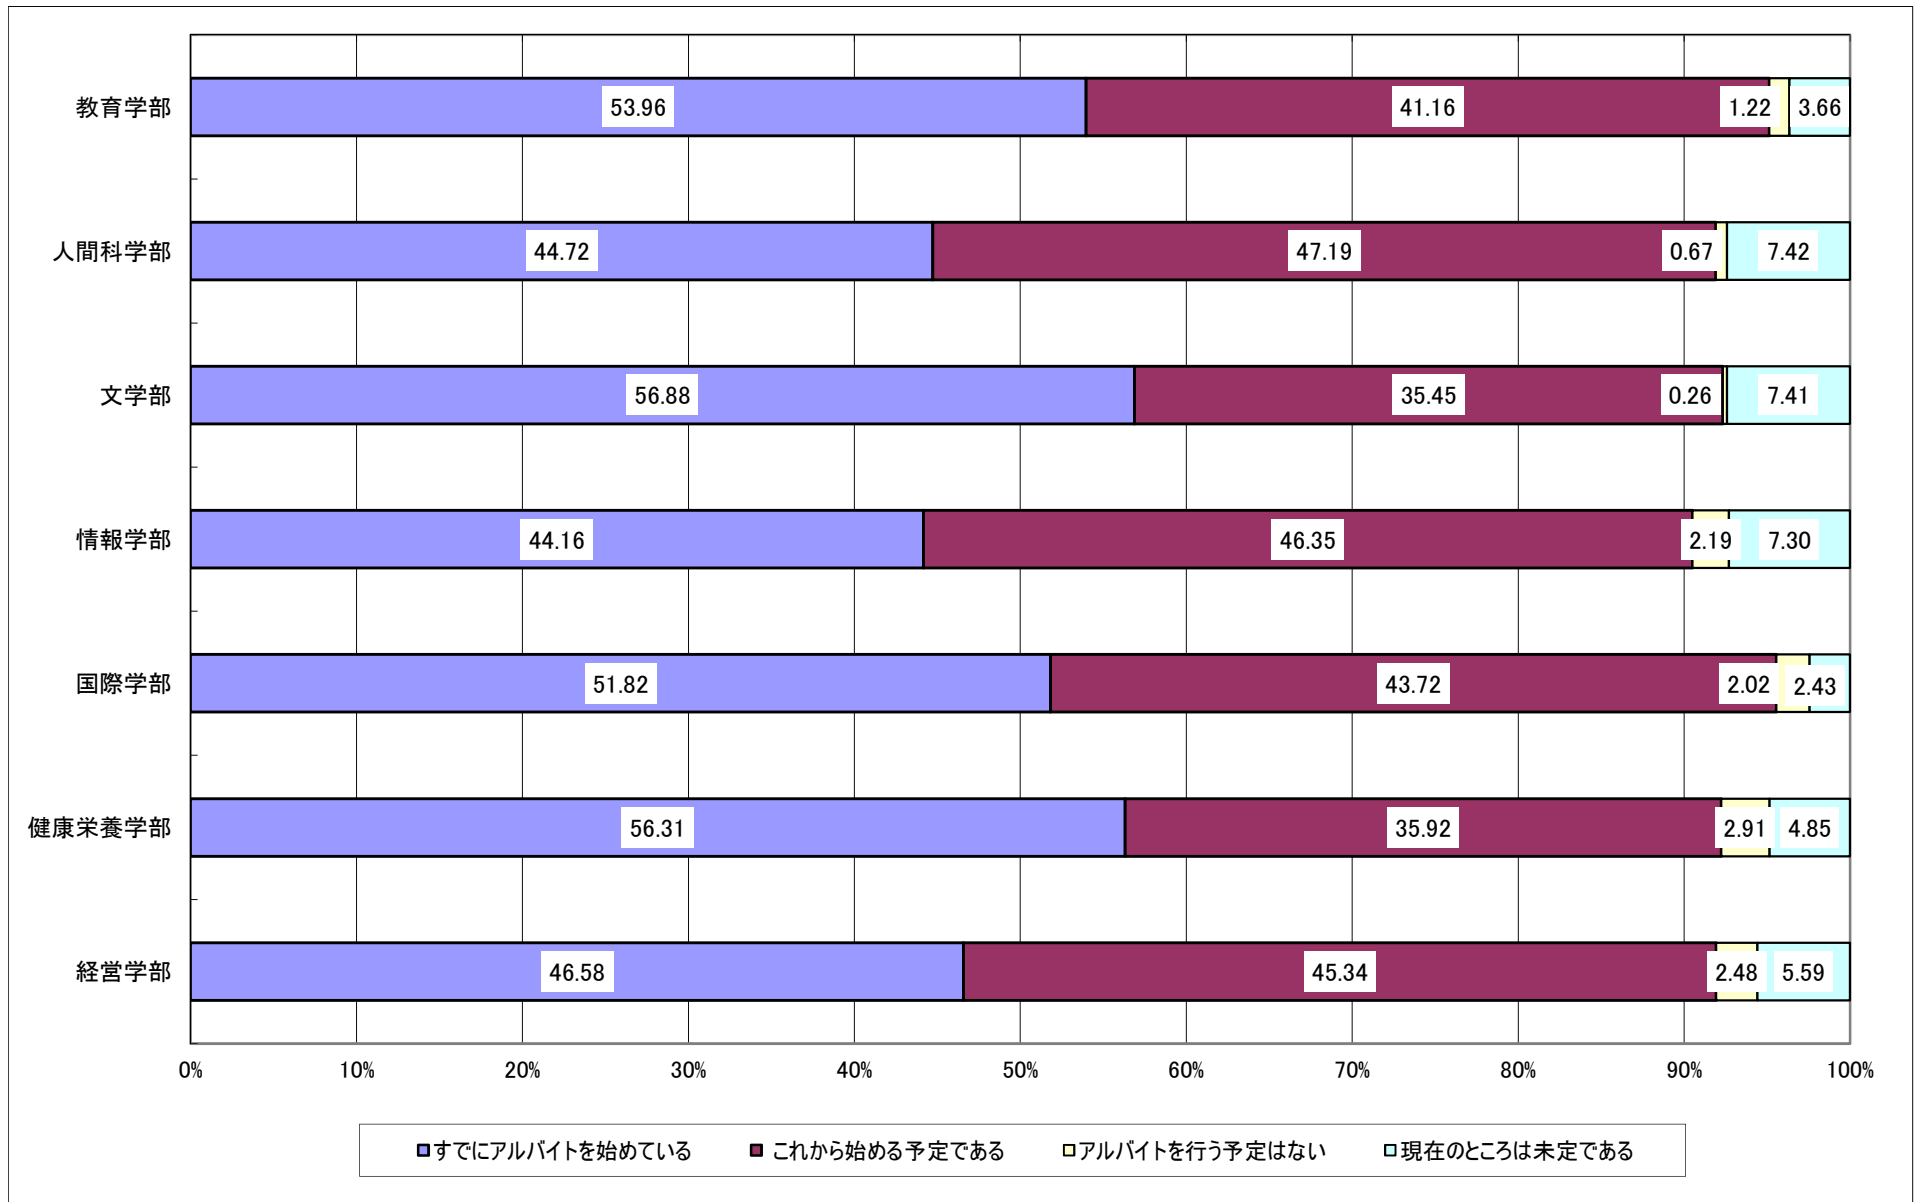

Q6 卒業後の進路について、現時点ではどのように考えていますか。

Q7 あなたが大学生生活で不安に感じていることは何ですか。当てはまるものすべてにマークしてください。

Q8 あなたは本学の建学の精神が『人間愛』であることを知っていますか。

Q9 あなたは、現時点で本学に入学してよかったと思いますか。

Q10-1 あなたは現在アルバイトをしていますか。

Q10-2 (前問ですでにアルバイトを始めている、これから始める予定であると回答した方にうかがいます。)