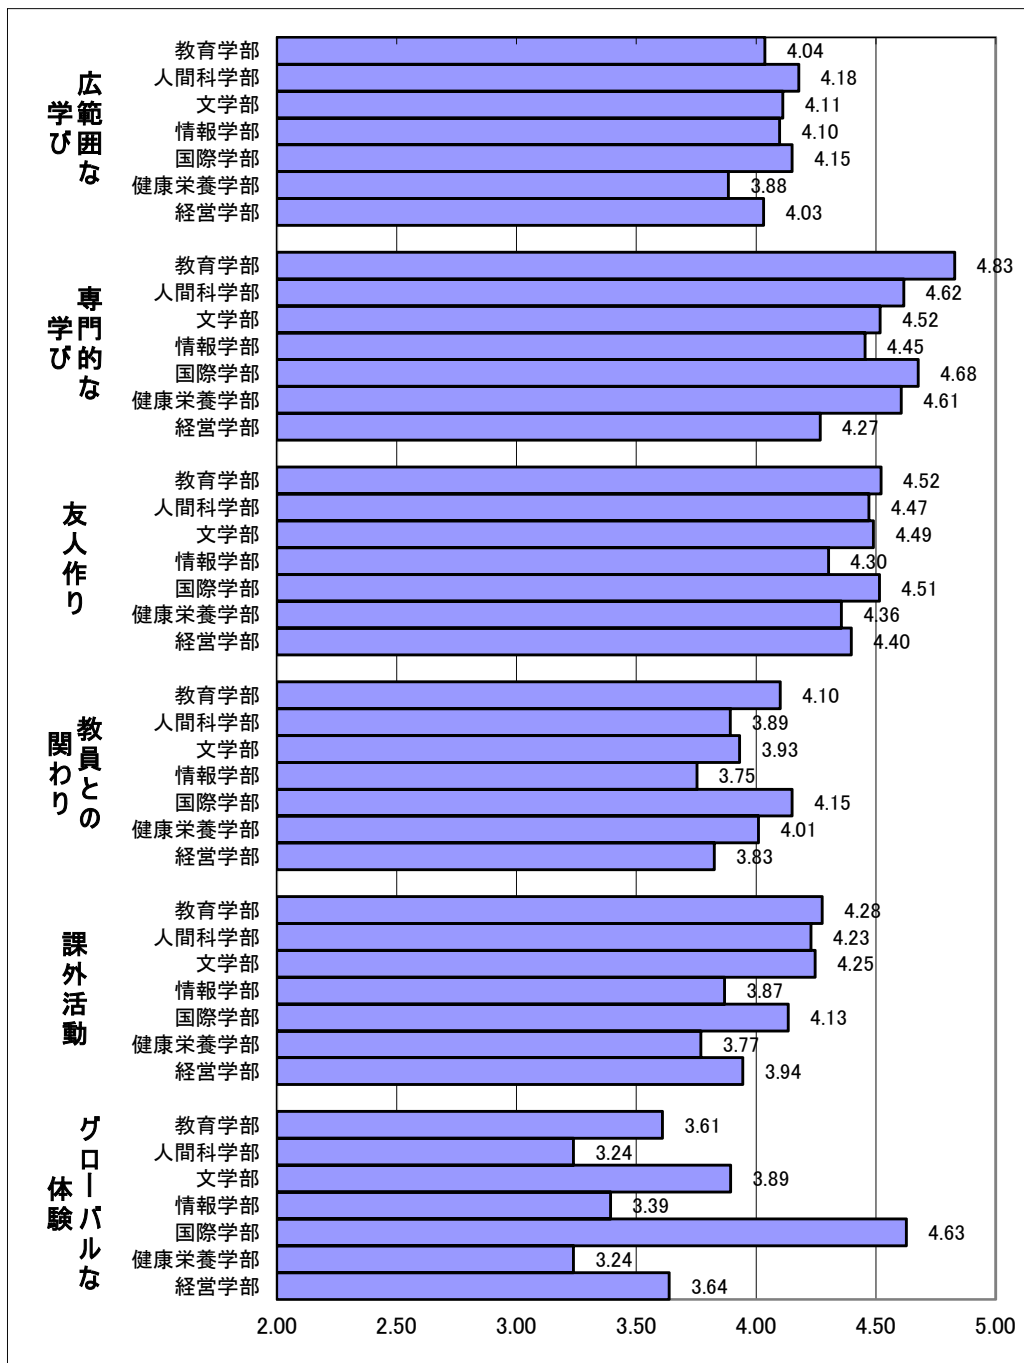

Q1 あなたはどの入学試験によって入学しましたか。

Q2 あなたが本学を選んだ理由として、次の項目のうち、当てはまるものすべてにマークしてください。

Q3 次のことを本学でどの程度得たいと思いますか。5段階で評価してください。

Q4 文教大学での学びや大学生活について、どの程度興味がありますか。5段階で評価してください。

Q5 あなたが大学在学中に取得したい資格・検定は何ですか。当てはまるものすべてにマークしてください。