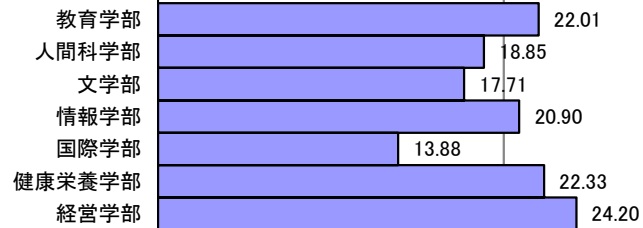

お金を得る以外の学費