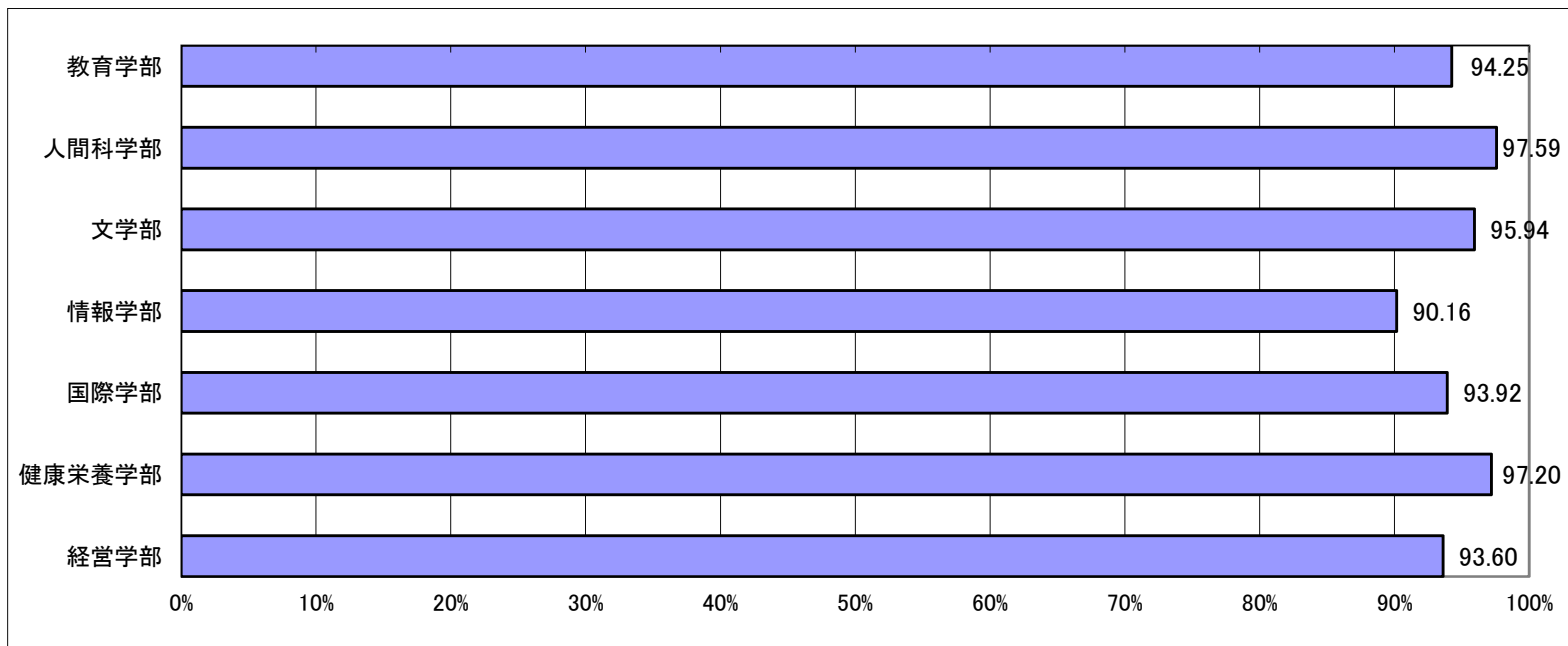

[参考1] 所属学部別・校舎別 回答率

入学者数	回答数	回答率
348	328	94.25%
456	445	97.59%
394	378	95.94%
305	275	90.16%
263	247	93.92%
107	104	97.20%
172	161	93.60%