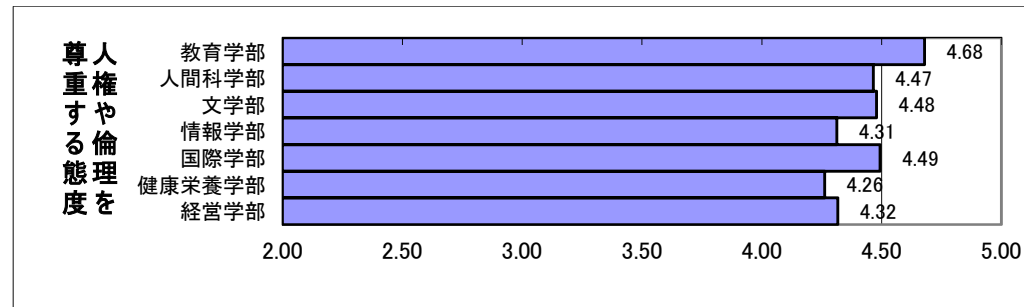

Q1 あなたはどの入学試験によって入学しましたか。

Q2 あなたが本学を選んだ理由として、次の項目のうち、当てはまるものすべてにマークしてください。

Q3 次のことを本学でどの程度得たいと思いますか。5段階で評価してください。

Q4 文教大学での学びや大学生活について、どの程度興味がありますか。5段階で評価してください。

Q5 あなたが大学在学中に取得したい資格・検定は何ですか。当てはまるものすべてにマークしてください。