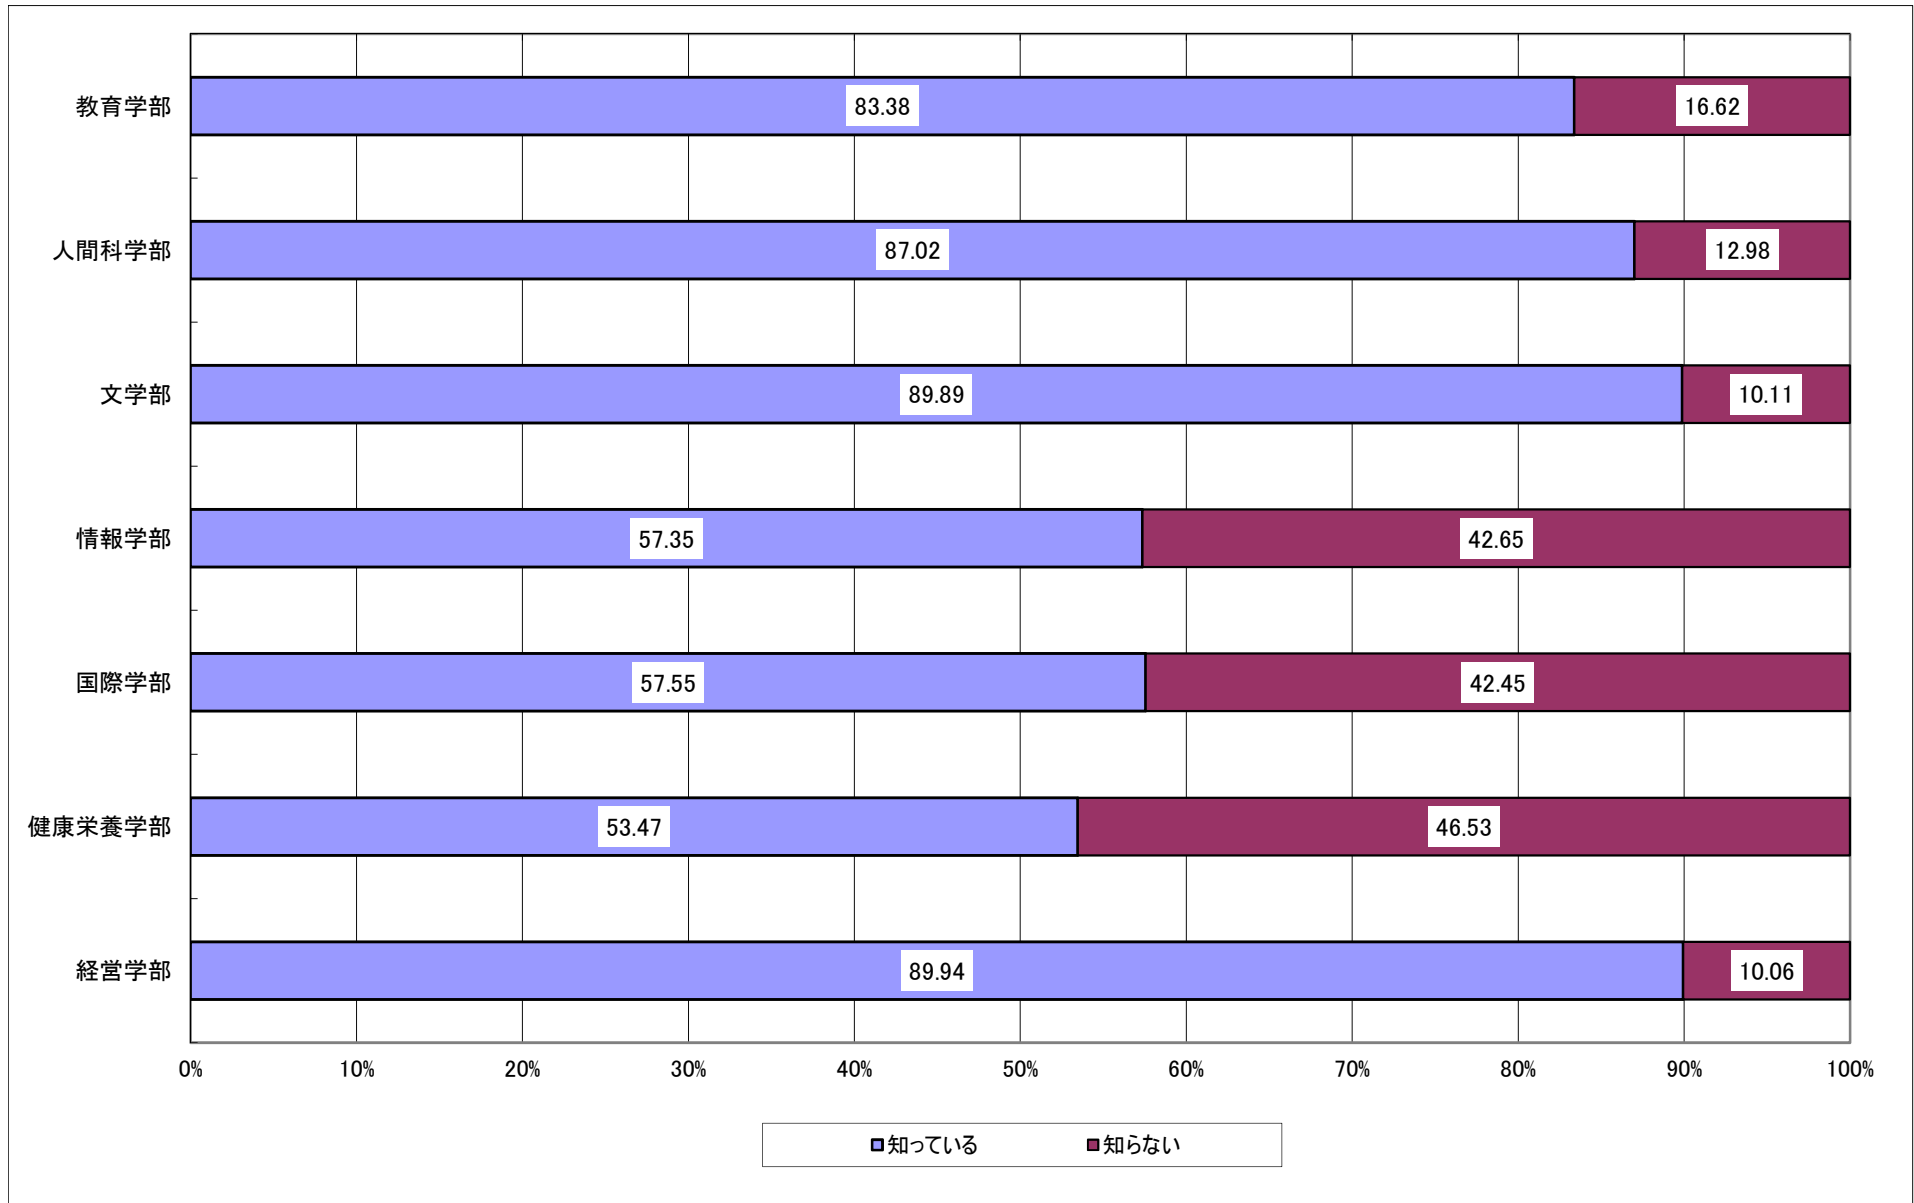

Q8 あなたは本学の建学の精神が『人間愛』であることを知っていますか。