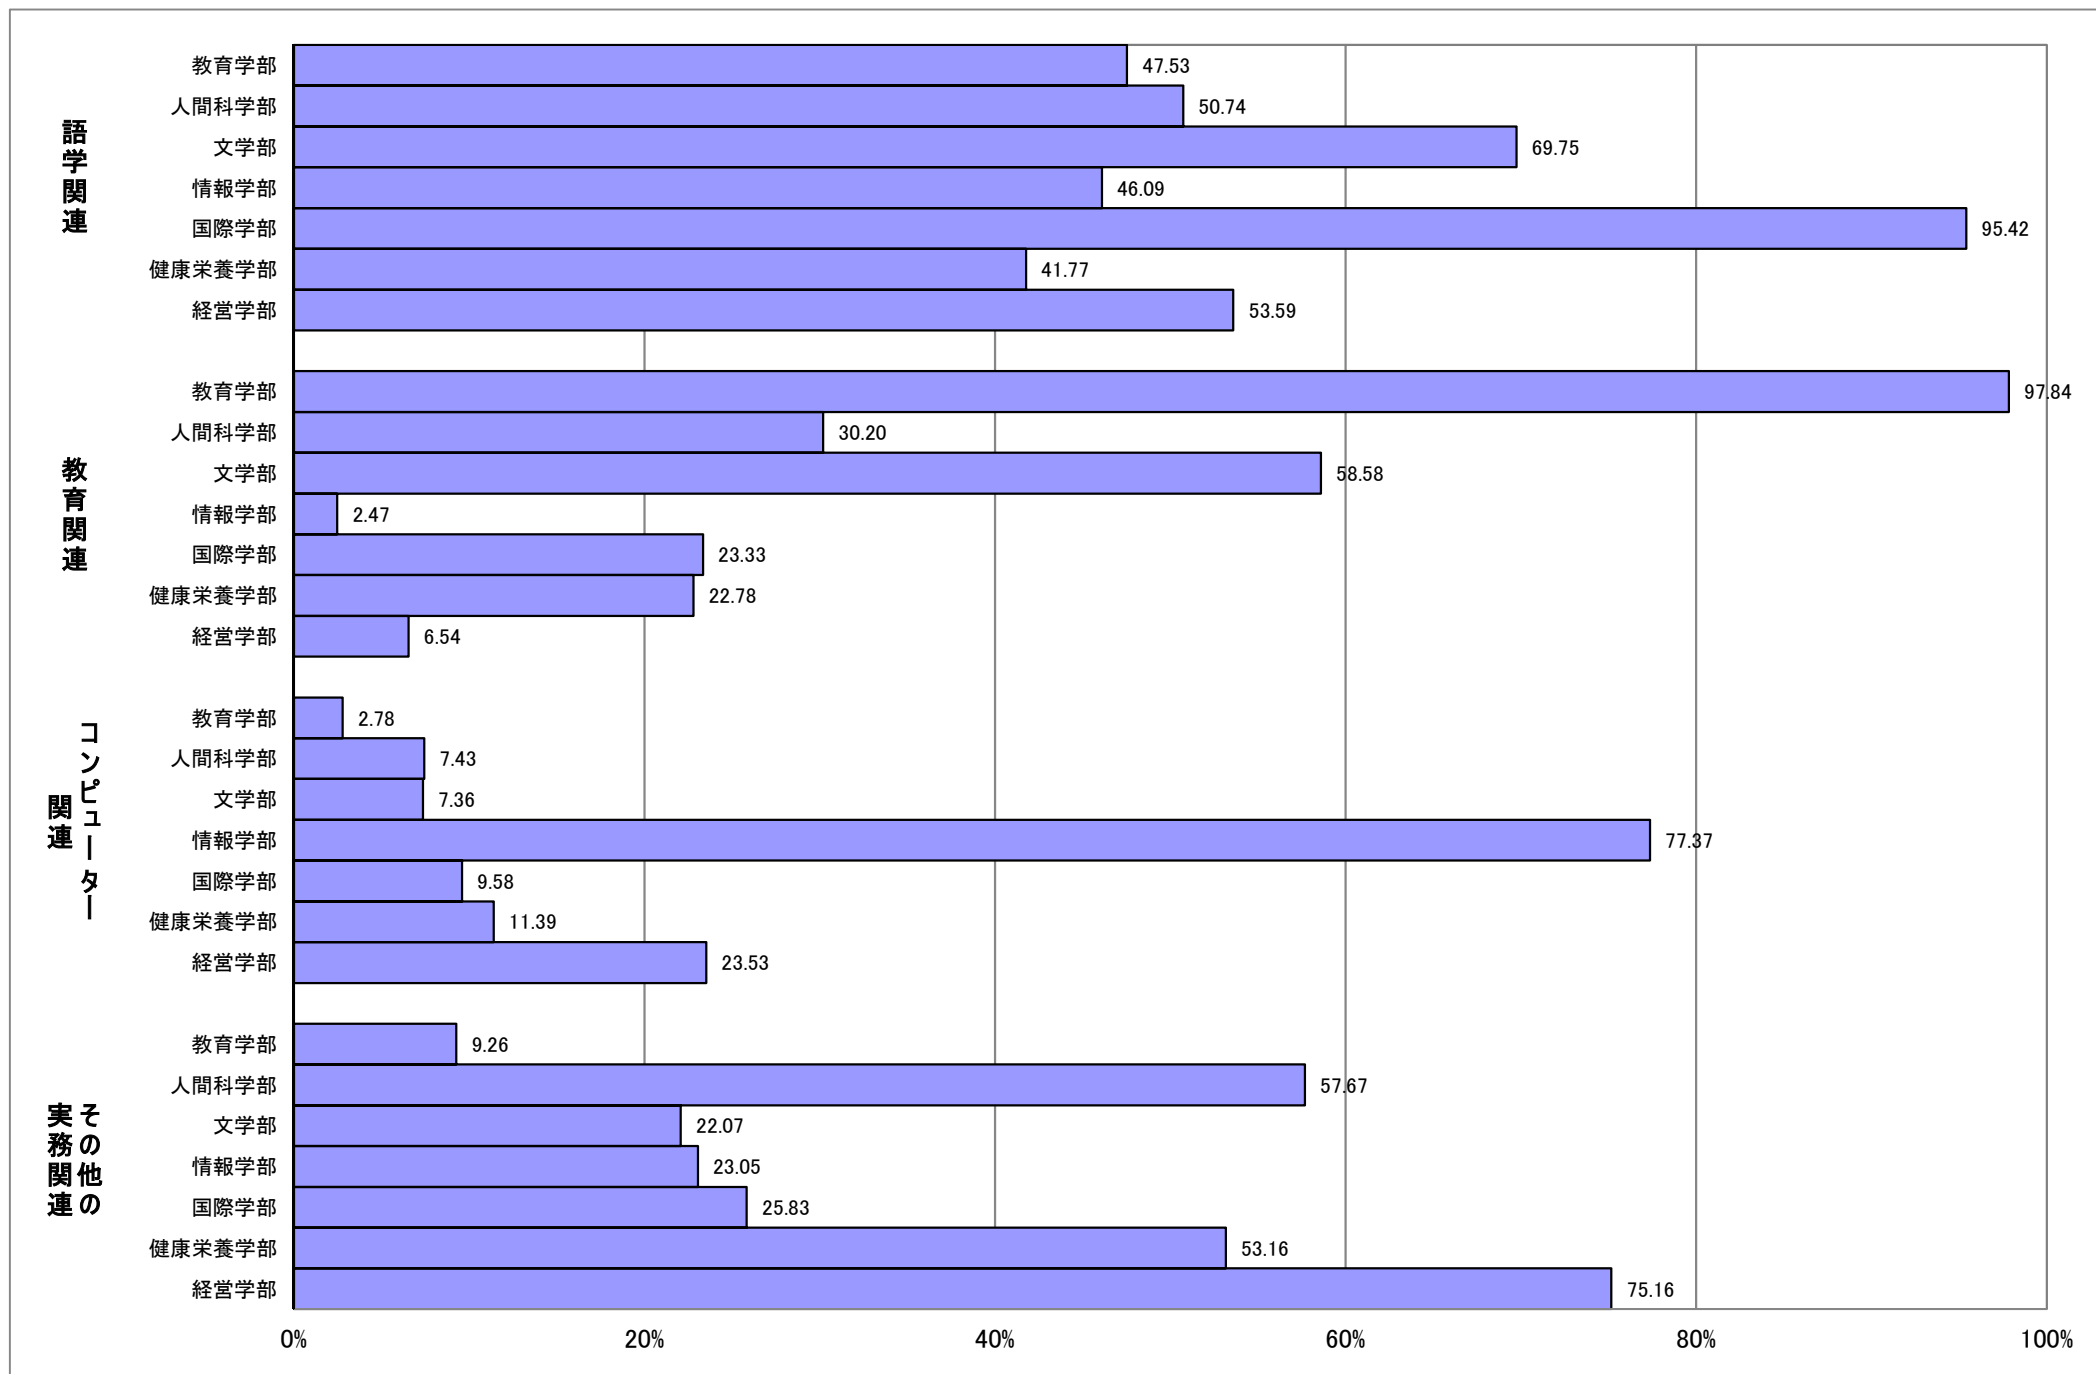

Q1 あなたはどの入学試験によって入学しましたか。

Q2 あなたが本学を選んだ理由として、次の項目のうち、当てはまるものすべてにマークしてください。

Q3 次のことを本学でどの程度得たいと思いますか。5段階で評価してください。

Q4 文教大学での学びや大学生活について、どの程度興味がありますか。5段階で評価してください。

Q5 あなたが大学在学中に取得したい資格・検定は何ですか。当てはまるものすべてにマークしてください。