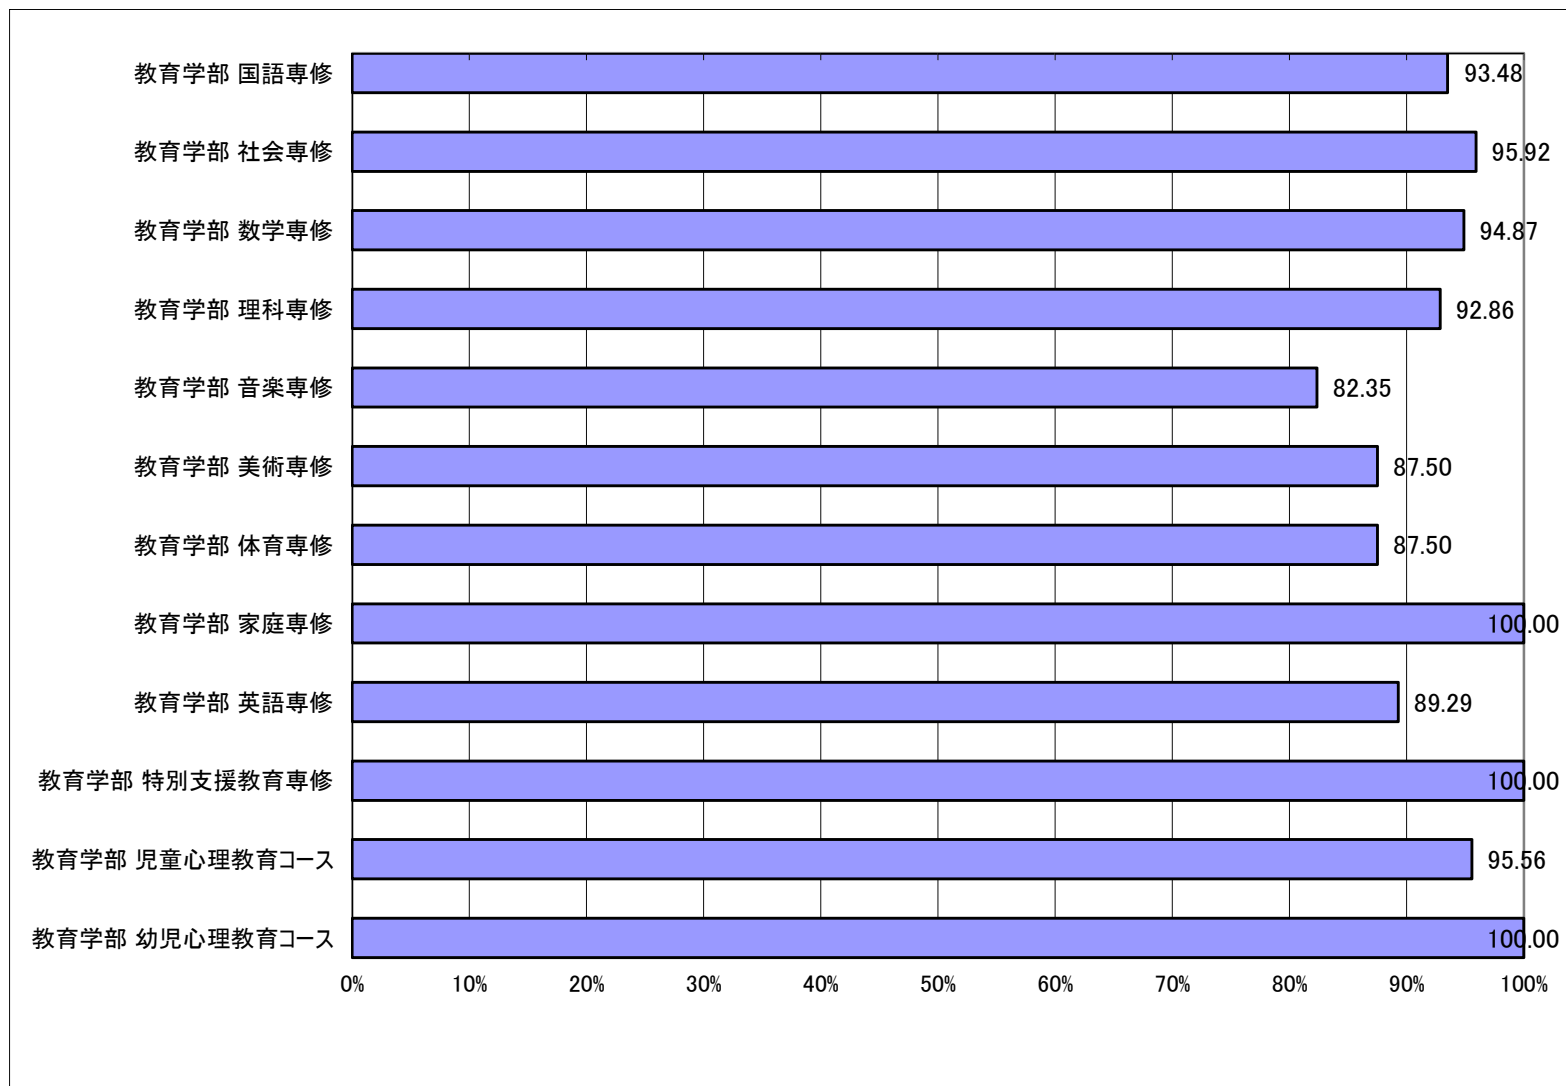

[参考1] 所属学部別・校舎別 回答率

入学者数	回答数	回答率
348	328	94.25%
456	445	97.59%
394	378	95.94%
305	275	90.16%
263	247	93.92%
107	104	97.20%
172	161	93.60%

入学者数	回答数	回答率
1,198	1,151	96.08%
847	787	92.92%

[参考2] 教育学部 所属専修・コース別 回答率