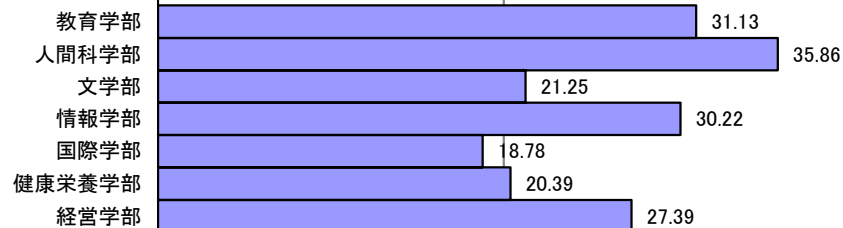

あなたがアルバイトを行う理由・目的は何ですか。当てはまるものすべてにマークしてください。

学費を得るため

お金を得る以外の学費

充実させるため

貯金のため

社会勉強のため

0% 20% 40% 60% 80% 100%

Q12 あなたの所属学科等を教えてください。

入学者数	回答数	回答率
253	235	92.89%
95	93	97.89%
149	147	98.66%
146	140	95.89%
161	158	98.14%
137	127	92.70%
104	100	96.15%
80	80	100.00%
73	71	97.26%
101	98	97.03%
101	76	75.25%
103	101	98.06%
128	120	93.75%
135	127	94.07%
107	104	97.20%
172	161	93.60%