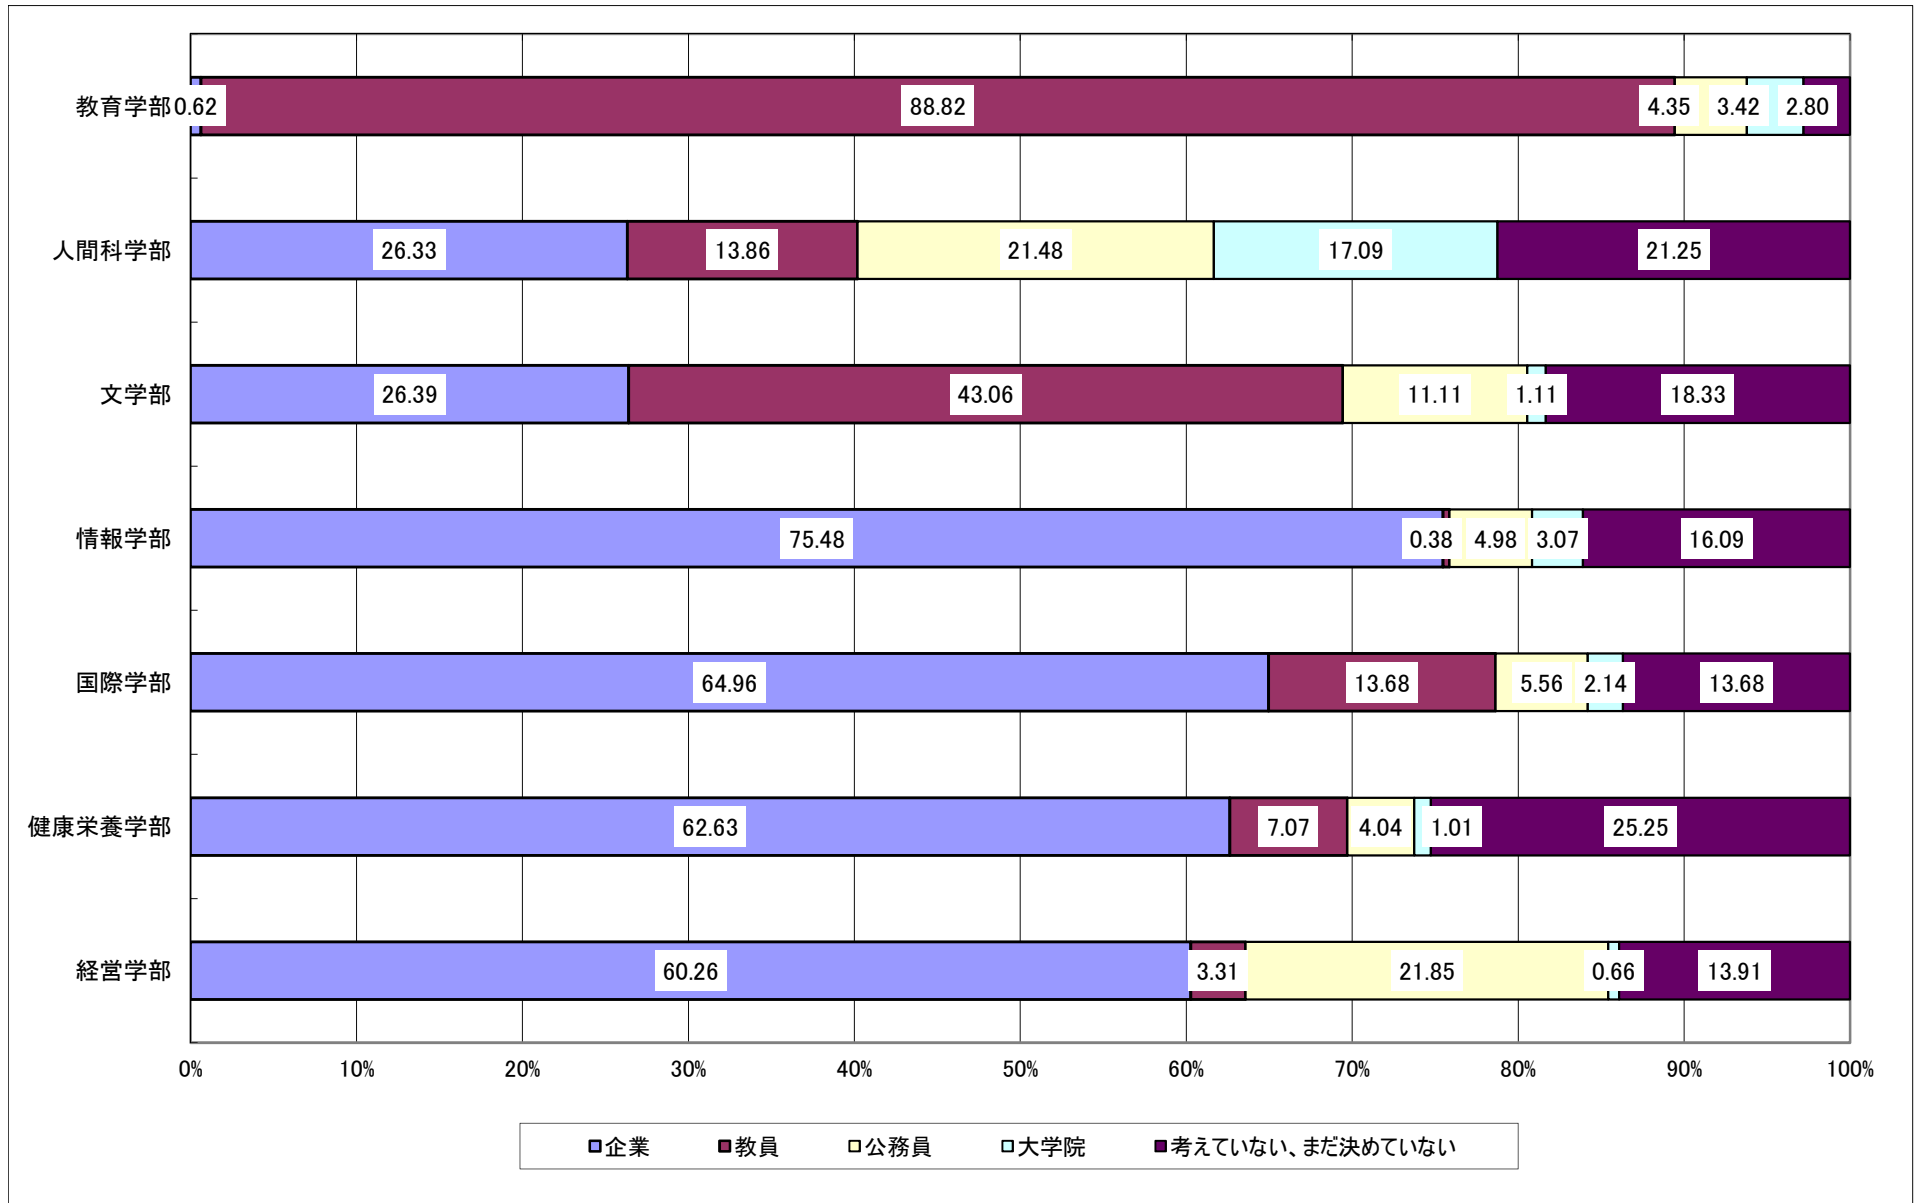

Q6 卒業後の進路について、現時点ではどのように考えていますか。