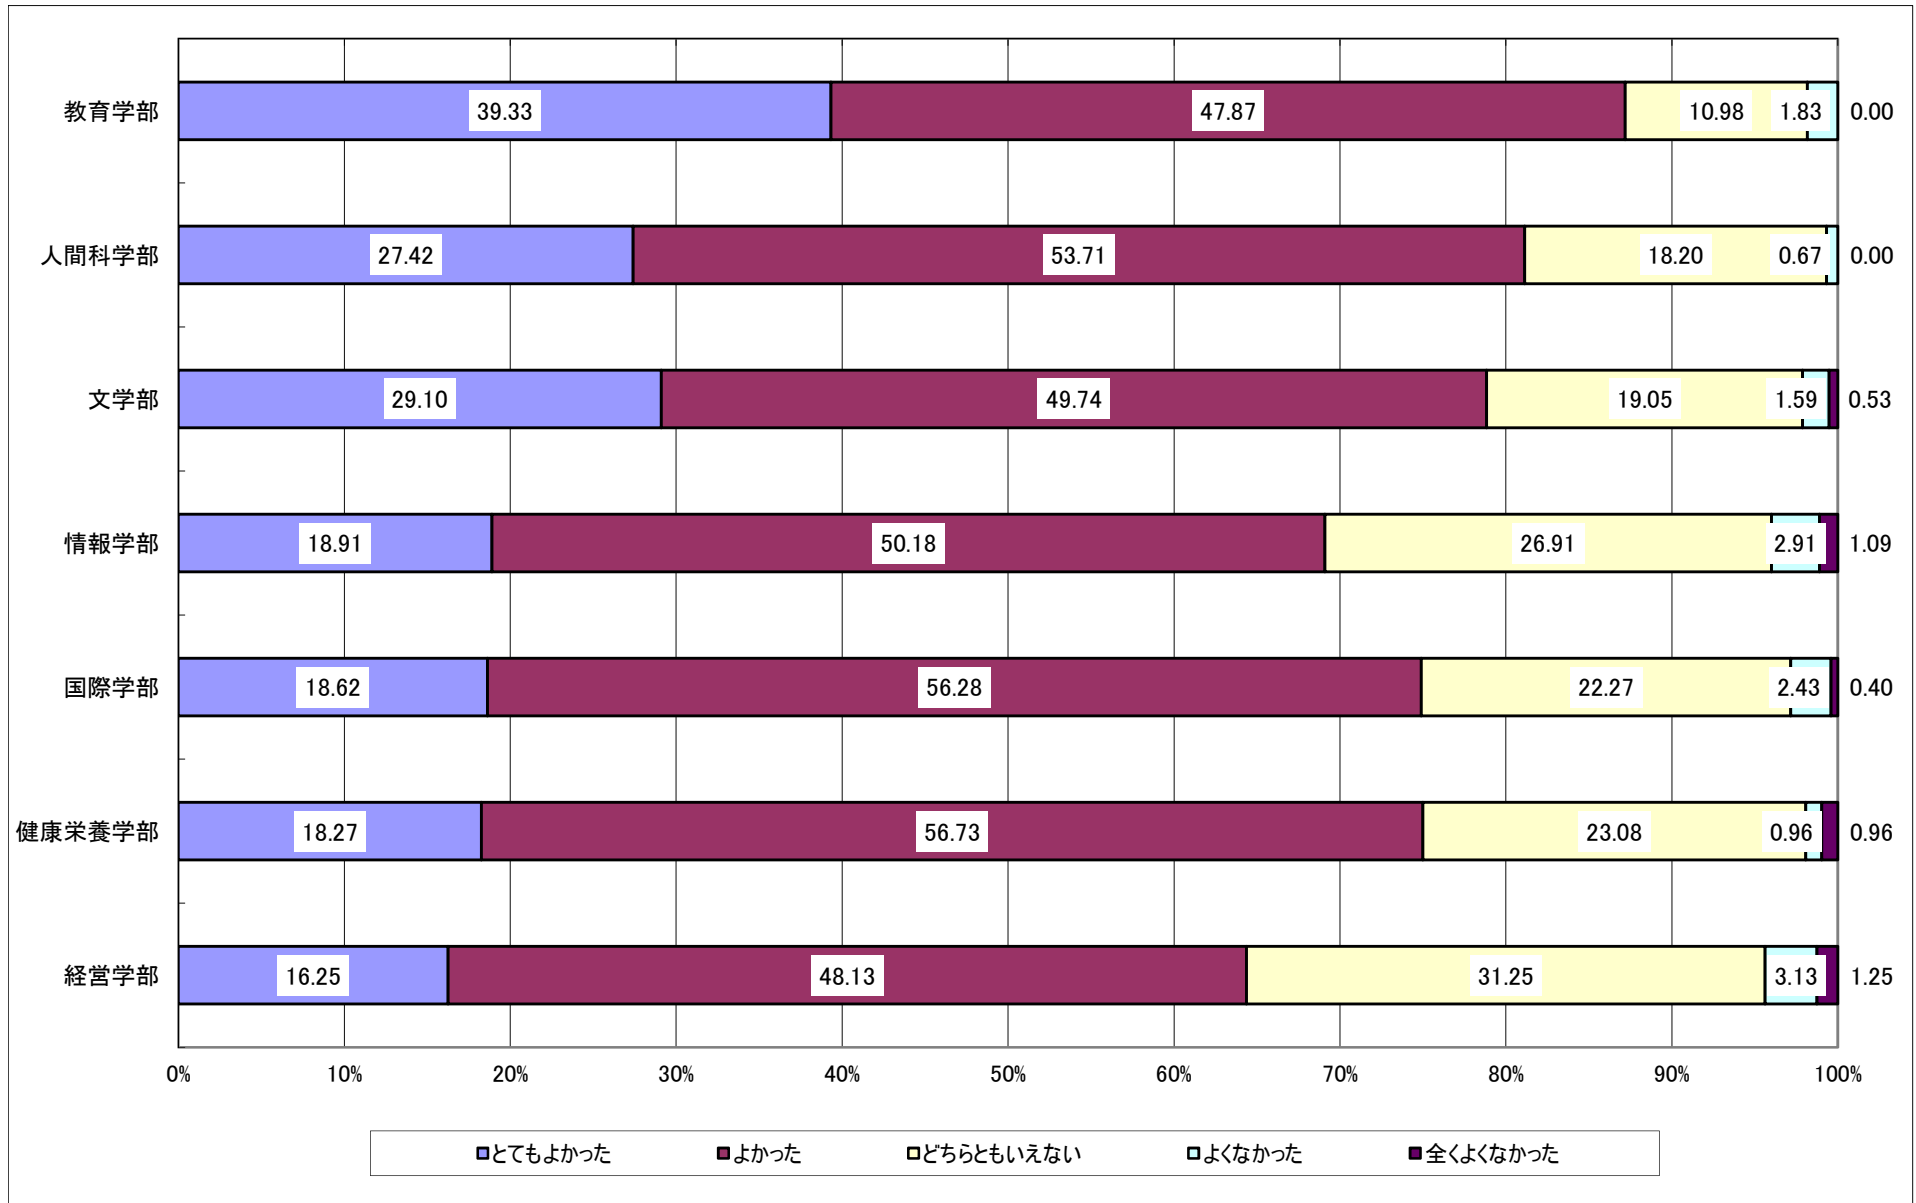

Q9 あなたは、現時点で本学に入学してよかったと思いますか。