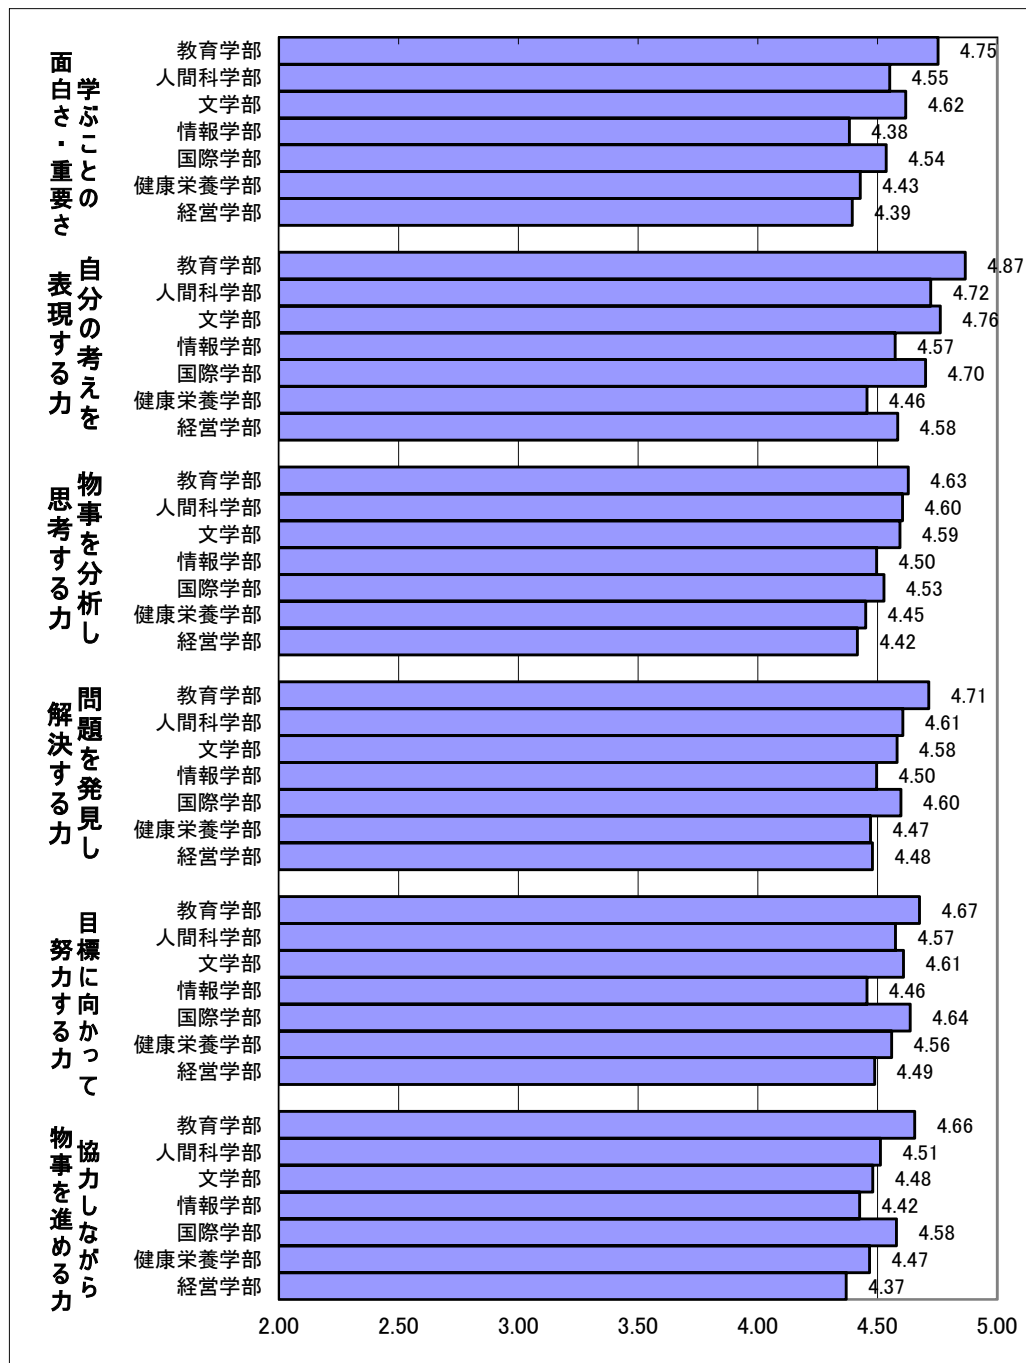

Q1 あなたはどの入学試験によって入学しましたか。

Q2 あなたが本学を選んだ理由として、次の項目のうち、当てはまるものすべてにマークしてください。

Q3 次のことを本学でどの程度得たいと思いますか。5段階で評価してください。

Q4 文教大学での学びや大学生活について、どの程度興味がありますか。5段階で評価してください。

Q5 あなたが大学在学中に取得したい資格・検定は何ですか。当てはまるものすべてにマークしてください。