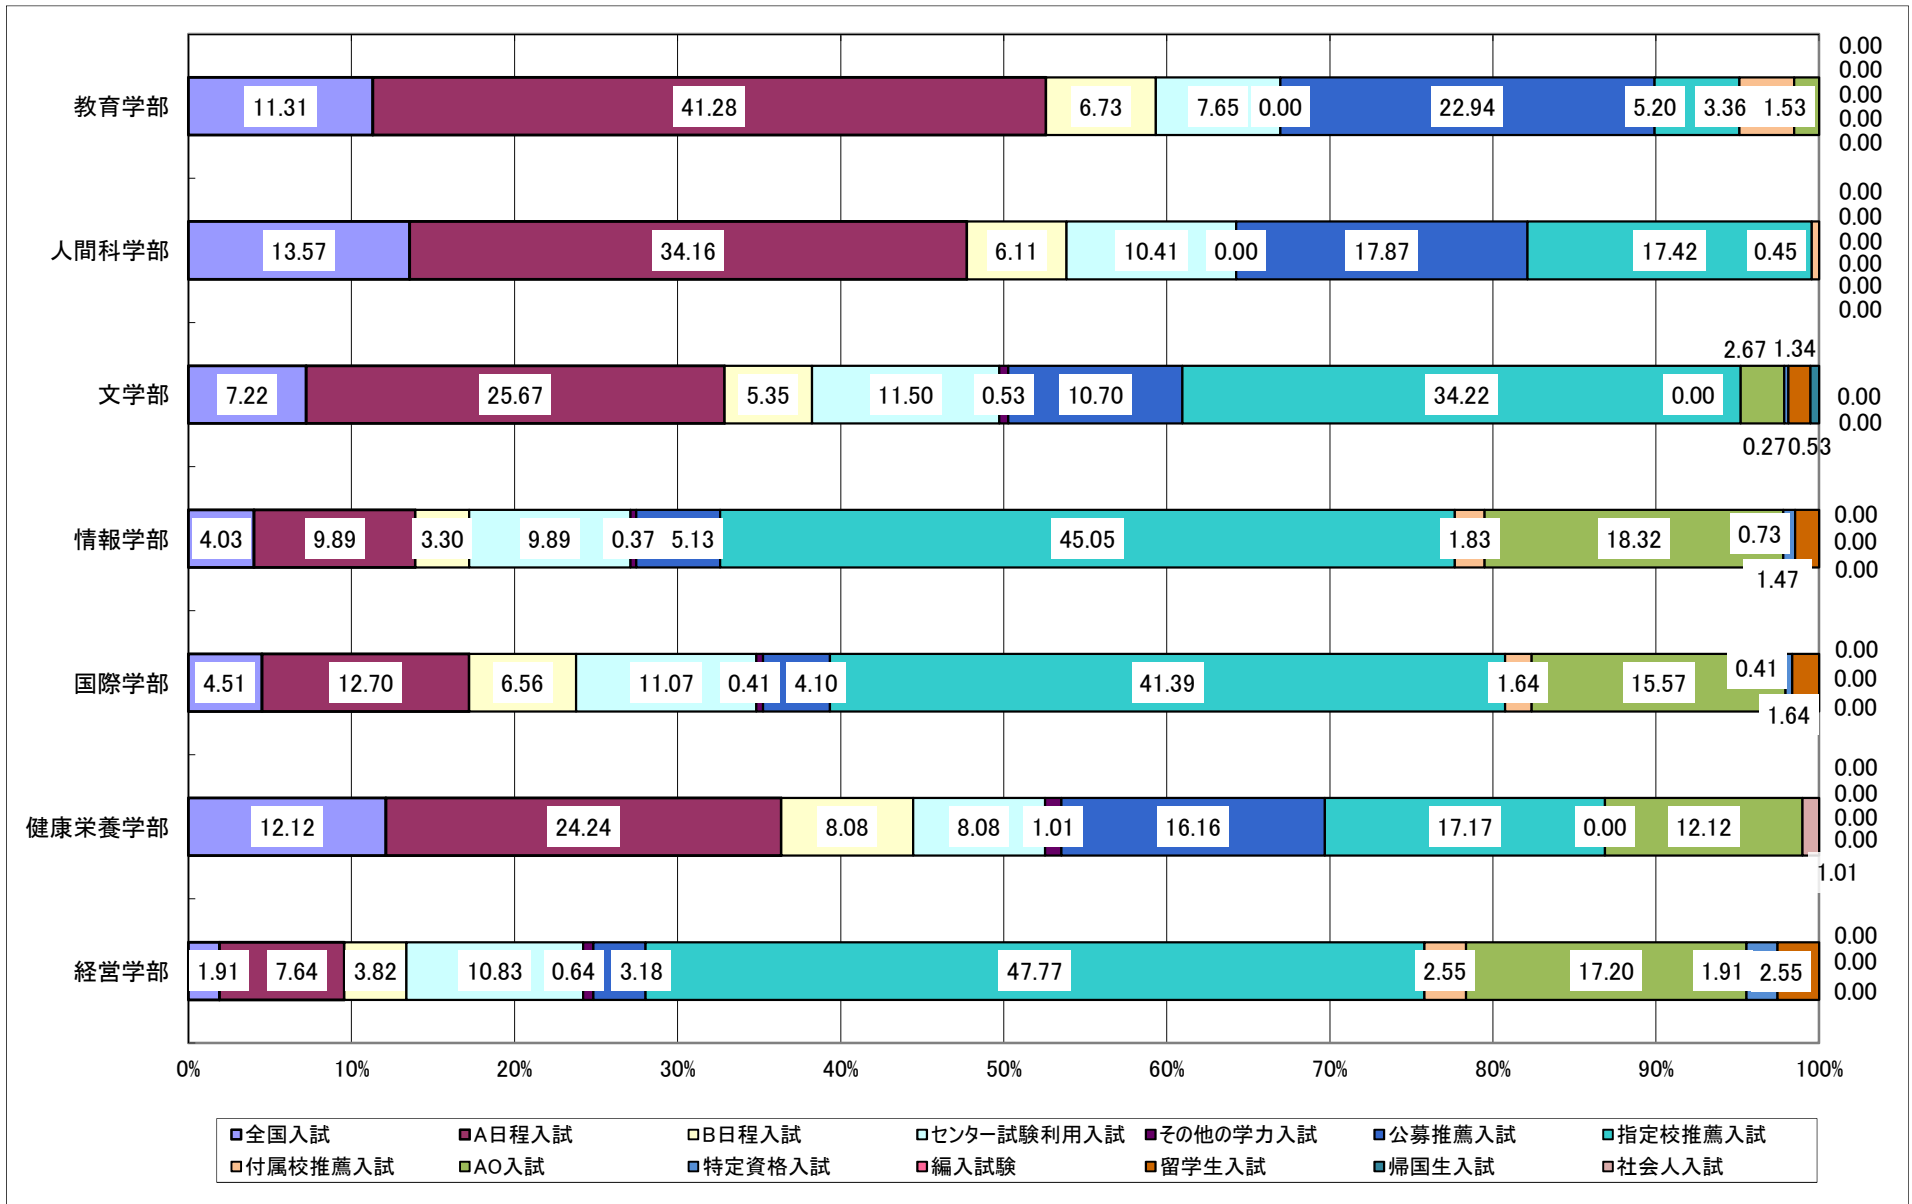

Q1 あなたはどの入学試験によって入学しましたか。

Q2 あなたが本学を選んだ理由として、次の項目のうち、当てはまるものすべてにマークしてください。

Q3 次のことを本学でどの程度得たいと思いますか。5段階で評価してください。

Q4 文教大学での学びや大学生活について、どの程度興味がありますか。5段階で評価してください。

Q5 あなたが大学在学中に取得したい資格・検定は何ですか。当てはまるものすべてにマークしてください。