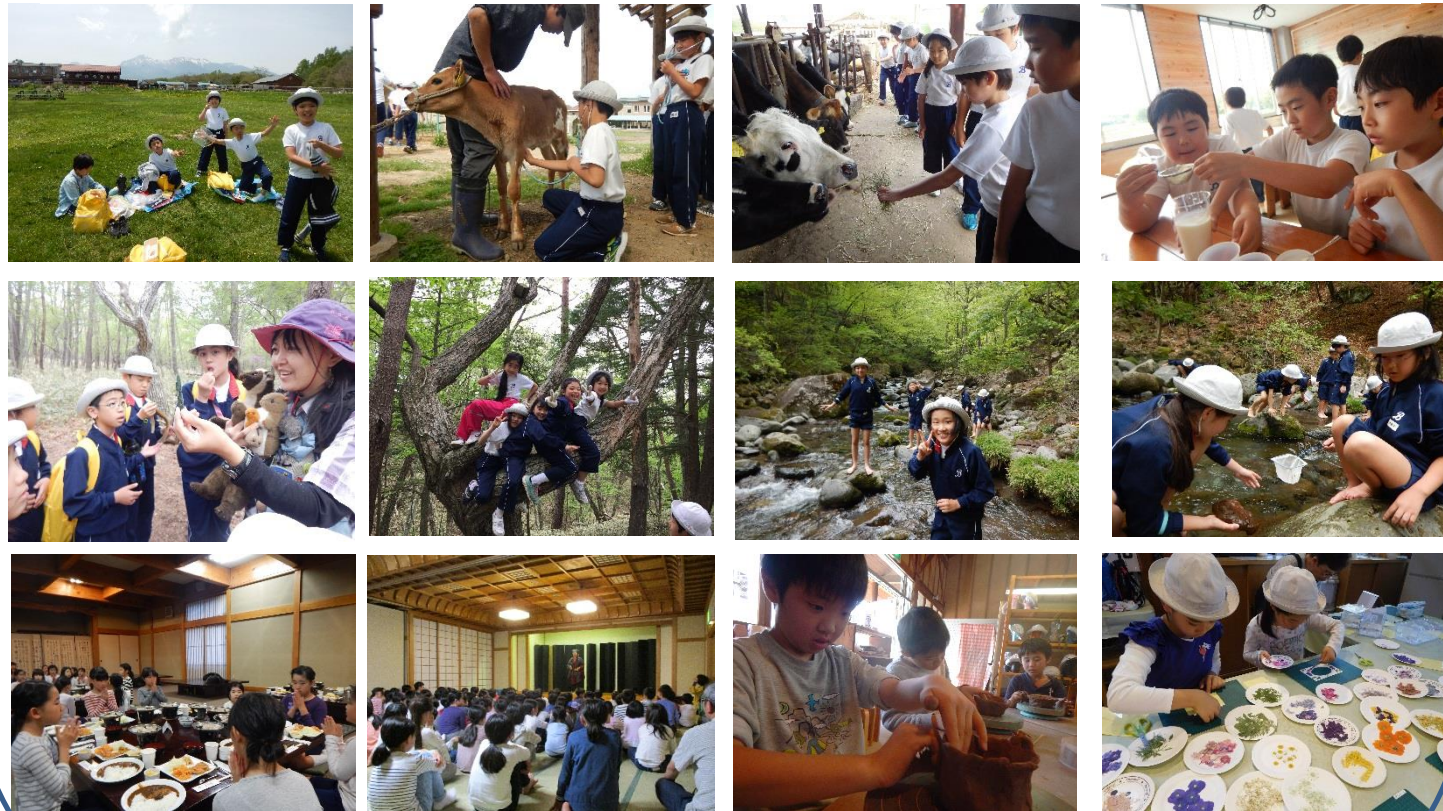

たいよう

文教大学付属小学校
 第3学年 6月号
 平成30年5月31日(木)
 第3学年担任 河野 里佳
 濱崎 ひかる

楽しくハヶ岳自然教室に行ってきました！

3年生になってから、初めての宿泊。遠足のときから何度も顔を合わせてきた縦割り班での活動だったため、笑顔でスタートをきることができました。

1日目は、滝沢牧場にて乳搾り体験やバター作りをしました。初めて間近で見る牛に子どもたちは大興奮！始めは怖がっていた子も、えさやりをするうちに触れるようになり、「わあ、舌が長いね。」「かわいいなあ～」と口々に言っていました。

2日目は、ハイキング！レンジャーさんと一緒に丸一日、森の中を探検しました。その中でも今回の目玉は、川遊びです。想像以上に冷たい水でしたが、子どもたちはおかまいなし。水生生物を探したり、草舟を流したり・・・。自然ととっても仲良くすることができました。

最終日はスパティオ体験工房にて、それぞれが選択したものを作成しました。陶芸やシルバークロゼサリー、フェルトやトンボ玉など、子どもたちは真剣に取り組んでいました。

楽しい活動の中にも、時間を守ったり役割を果たしたりと縦割り班のなかで、しっかりと自分のできることをやってくれたと思います。来年は、いよいよリーダーです。今年の4年生のように、いやそれを超えられるように、これからも頑張っていきます。

6月の学習予定

国語	こまを楽しむ 気になる記号
社会	大田区内めぐり
算数	わり算
理科	植物を育てよう
音楽	楽ふとドレミ
図工	カラフルねん土のお店へようこそ
体育	水泳 ポートボール
英語	What is this?
ひびき	ハヶ岳自然教室のふり返り